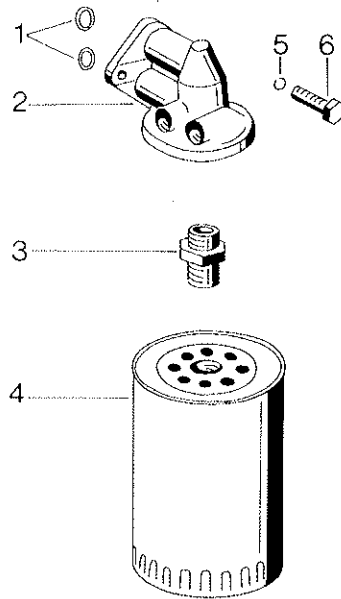

VOITELUÖLJYN
PUHDISTIN

SMÖROLJEFILTER

LUBRICATING
OIL FILTER

SCHMIERÖLREINIGER

Viite no Det. nr. Ref. No. Pos. Nr.	Tilaus no Reservdel nr. Part No. Bestell-Nr.	Kpl Antal Qty Stück	Moot.n:osta Fr. motornr. From eng.no. Ab Motornr.	Osan nimi	Benämning	Description	Benennung
1	6146 01930	2		Tiivisterengas	O-ring	O-ring seal	O-ring
2	8361 20882	1		Suotimen jalka täyd. mukana osa 3	Stomme kompl. med del 3	Header, complete with part 3	Körper vollst mit Teil 3
3	8361 20821	1		Kierreliitin	Nippel	Nipple	Gewindebuchse
4	8361 20822	1		Voiteluöljysuodin	Öljefilter	Oil filter	Ölfilter
5	5009 50800	2		Joustolaatta B8	Fjäderbricka	Spring washer	Federring
6	5288 01410	2		Kuusioruuvi M8x30	Sexkantskruv	Screw	Sechskantschraube