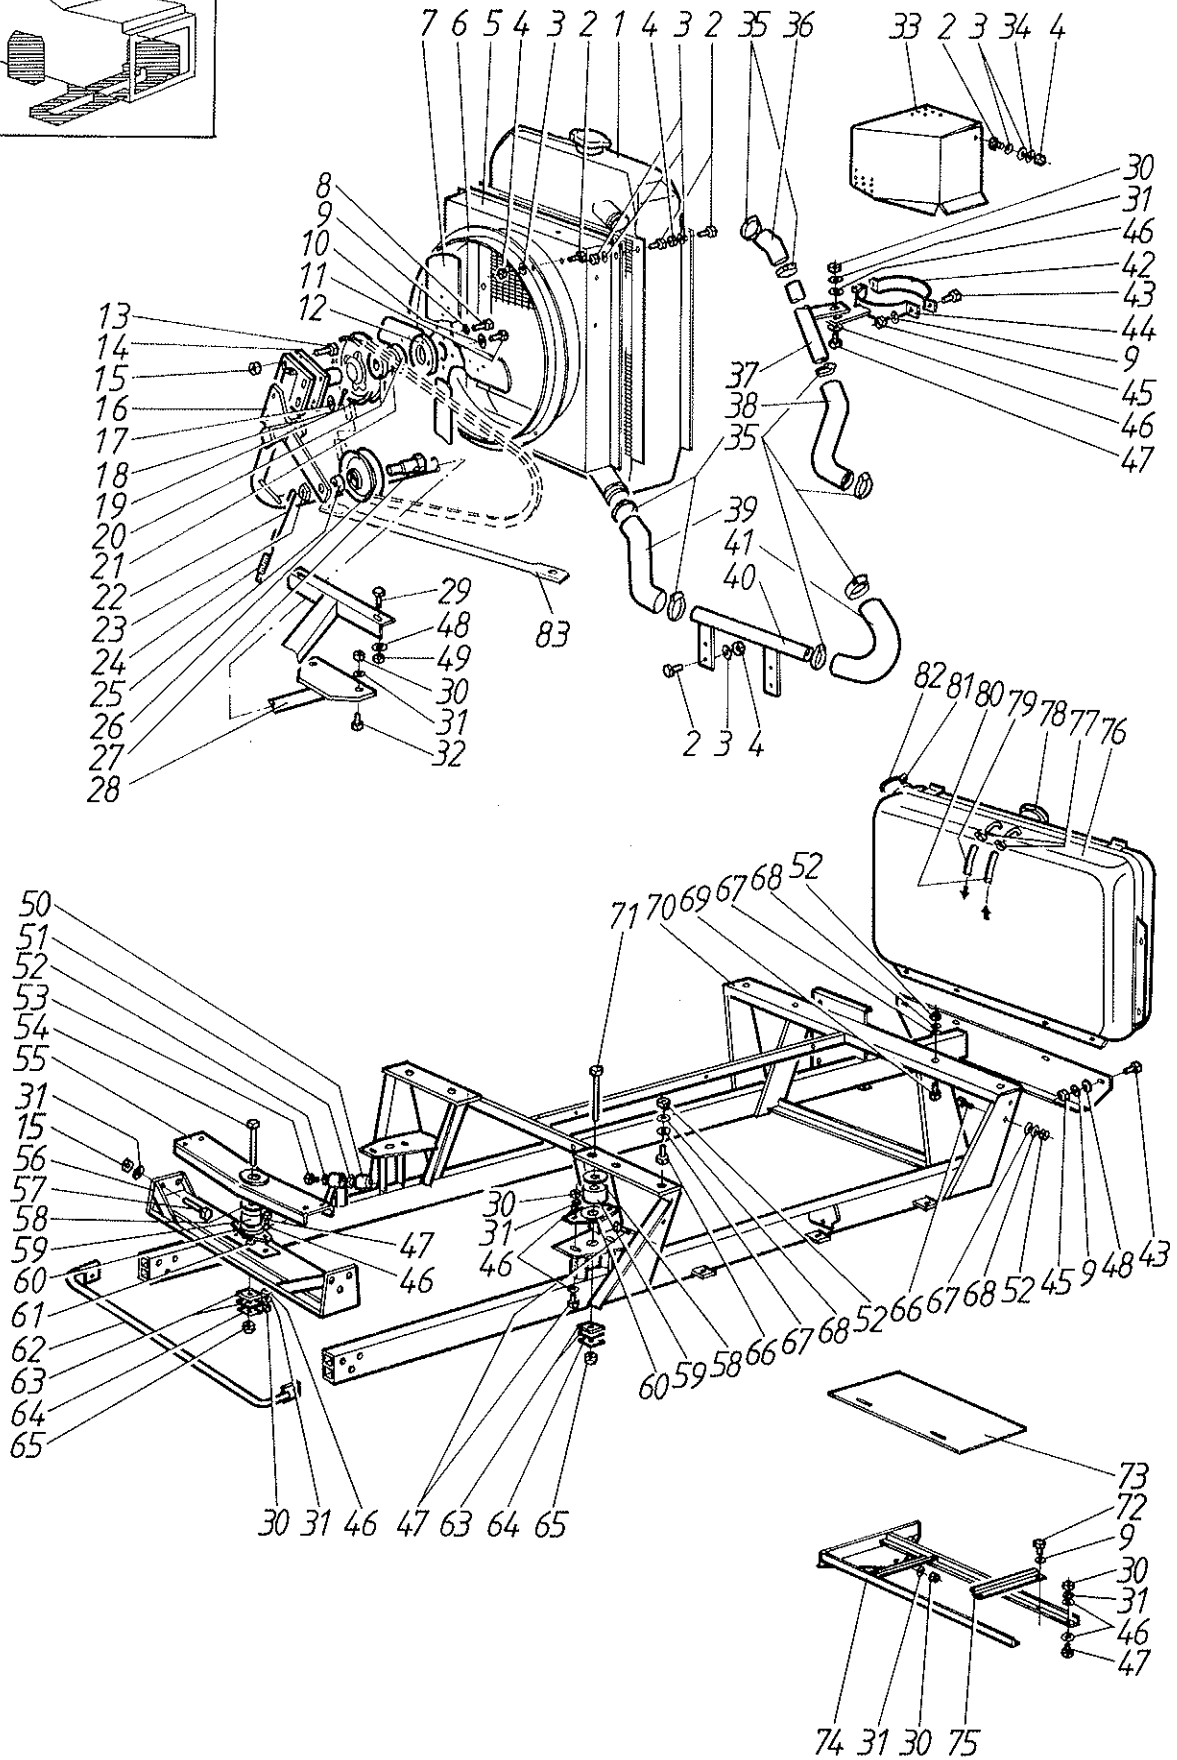

JÄÄHDYTIN JA MOOTTORIN TELINE
COOLER AND ENGINE BED

KYLÄRE OCH MOTORNS STATIV
KÜHLER UND MOTORRAHMEN

**JÄÄHDYTIM JA MOOTTORIN TELINE
COOLER AND ENGINE BED**

**KYLARE OCH MOTORNS STATIV
KÜHLER UND MOTORRAHMEN**