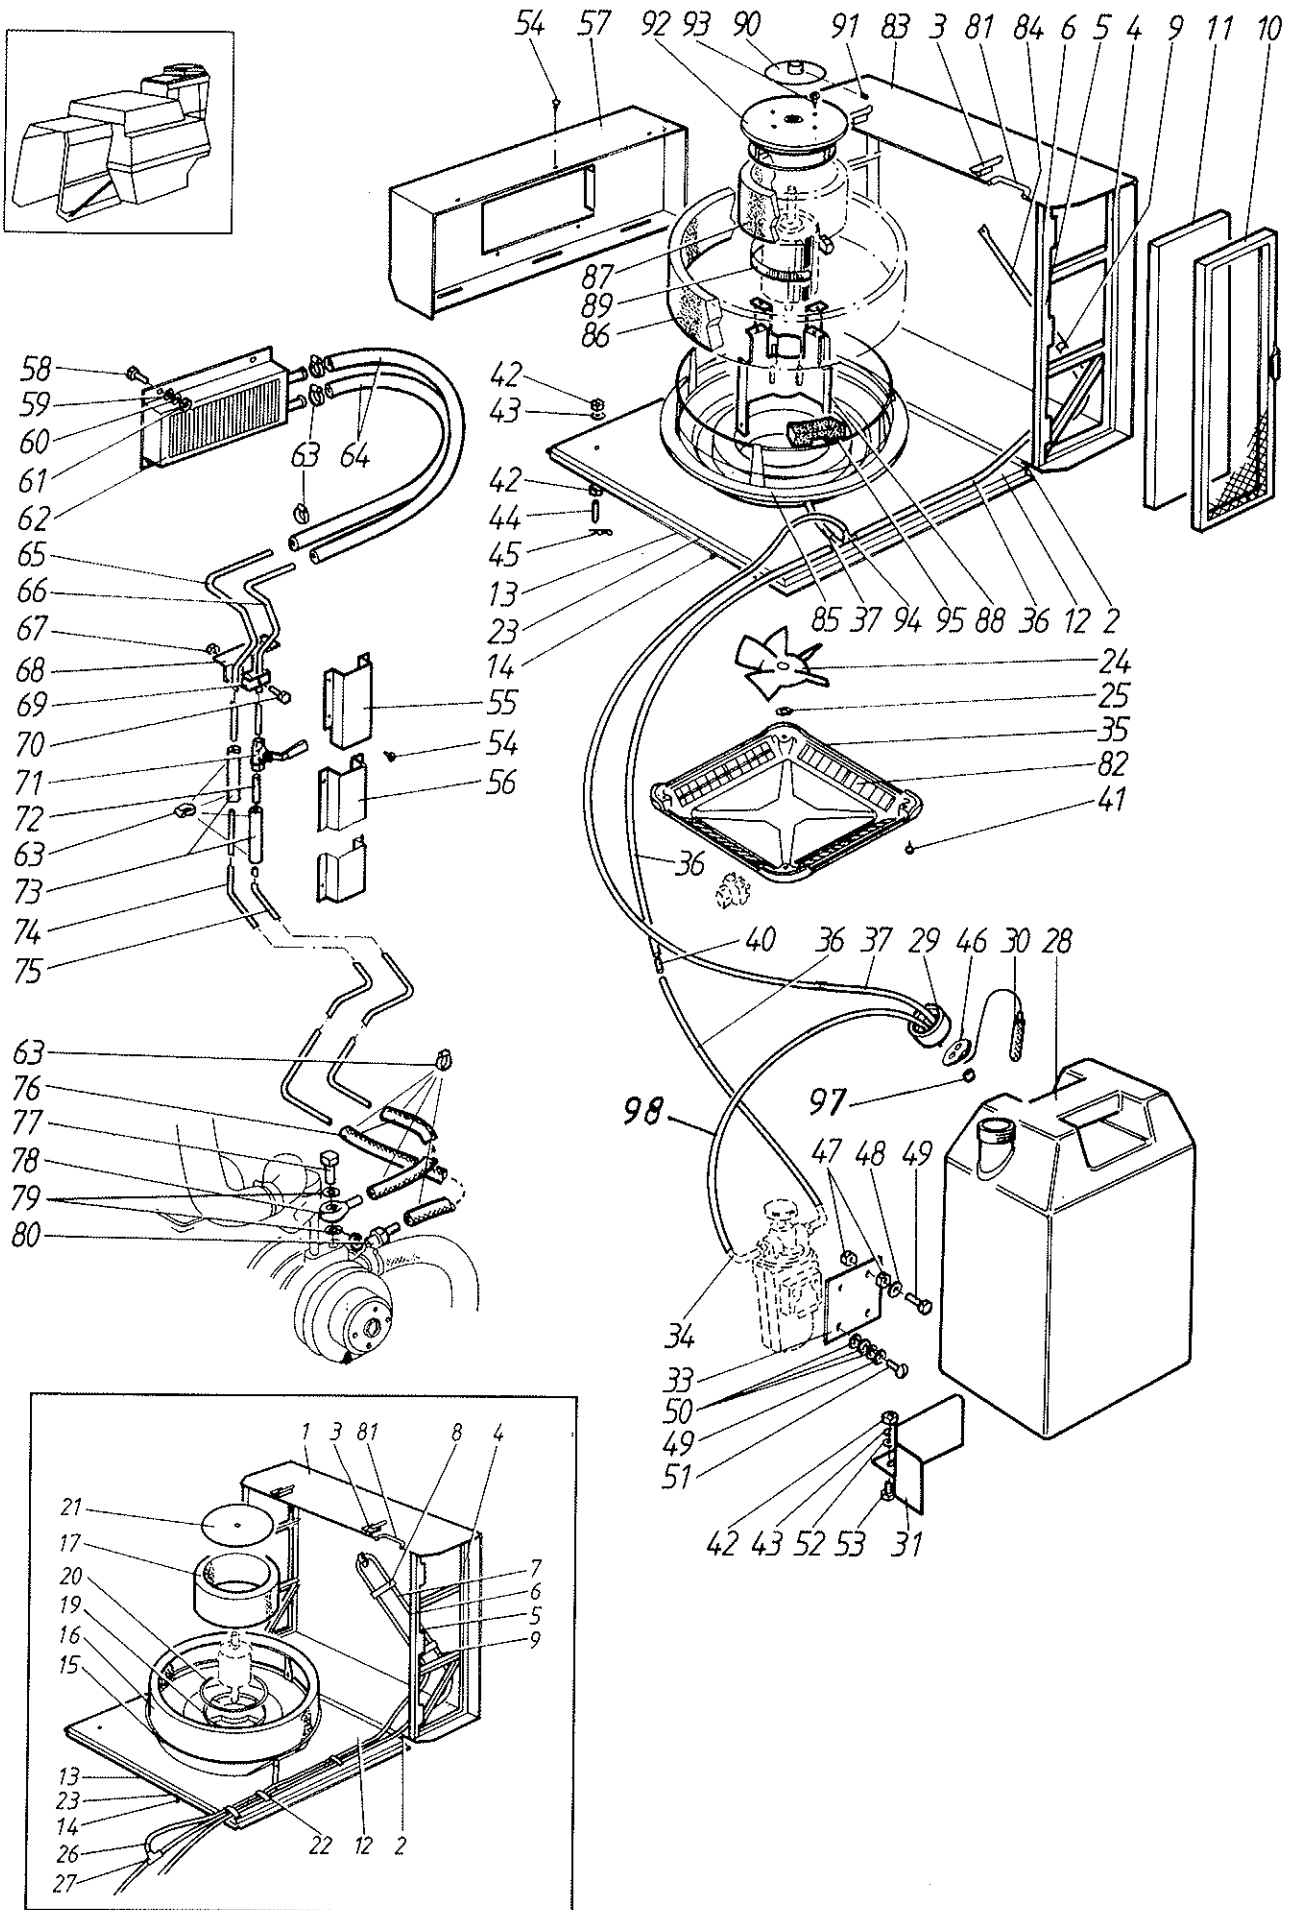

**ILMASTOINTILAITE
AIR-CODITIONING**

**LUFTKONDITIONERINGSANLÄGGNING
KLIMA-ANLAGE**

**ILMASTOINTILAITE
AIR-CONDITIONING**

**LUFTKONDITIONERINGSANLÄGGNING
KLIMA-ANLAGE**

Viite Ref. Ref. Pos.	Tilaus no Order nr. Order No. Order Nr.	Puimuri no Skördetrösk nr. Combine No. Mähdrrescher Nr.	Kpl St. Pcs Anz.	Nimitys	Benämning	Description	Benennung	Koko Storlek Size Grösse
74	R644603	119279-139862	1	Putki	Rör	Pipe	Rohr	
75	R644602	119279-139862	1	Putki	Rör	Pipe	Pohr	
76	R644609	119279-	2	Letku	Slang	Hose	Schlauch	
77	0878090	119279-	1	Onteloruuvi	Skruv	Screw	Schraube	
78	0629705	119279-	1	Liitin	Förbindning	Fitting	Verschraub	
79	0639658	119279-	3	Tiiviste	Tätning	Packing	Dichtring	
80	R643249	119279-	1	Putki	Rör	Pipe	Rohr	
81	R643278	119279-139862	1	Tiiviste	Tätning	Packing	Dichtring	
82	0481435	110007-139862	4	Suutin	Luftdysa	Deflector	Luftdüse	
83	0481450	120629-139862	1	Kansi	Lock	Cover	Deckel	
84	0481451	120629-139862	1	Sumutin	Sprinkler	Sprinkler	Sprinkler	
85	0481452	120629-139862	1	Vesiallas	Droppsamlare	Dripwatercont.	Tropfenbecken	
86	0481453	120629-139862	1	Suodatin	Filter	Filter	Filter	
87	0481454	120629-139862	1	Suodatin	Filter	Filter	Filter	
88	0481456	120629-139862	1	Pesä	Hus	Box	Gehäuse	
89	0481457	120629-139862	1	Pidin	Hällare	Holder	Halter	
90	0481458	120629-139862	1	Jakajalevy	Piät	Plate	Blech	
91	0481459	120629-139862	1	Ruuvi	Skruv	Screw	Schraube	
92	0481460	120629-139862	1	Suojus	Skydd	Protection	Schutz	
93	0481461	120629-139862	4	Ruuvi	Skruv	Screw	Schraube	
94	0481462	120629-139862	1	Liitin	Klamma	Clamp	Klemme	
95	0481463	120629-139862	1	Suodatin	Filter	Filter	Filter	
97	0633567	110007-	1	Eristin	Isolator	Insulator	Isolator	
98	R652404	110007-	1	Letku	Slang	Hose	Schlauch