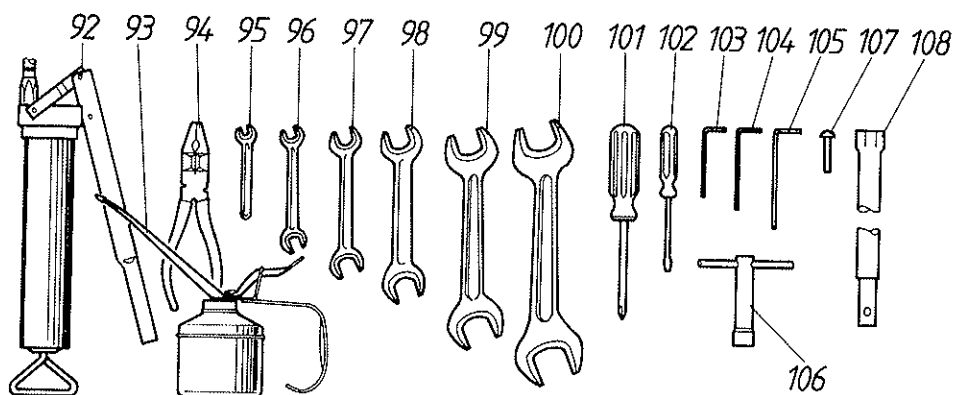

VASEMMAT SUOJAT
PROTECTIONS, LEFT

SKYDD, VÄNSTER
VERKLEIDUNG, LINKS

**VASEMMAT SUOJAT
PROTECTIONS, LEFT**

**SKYDD, VÄNSTER
VERKLEIDUNG, LINKS**