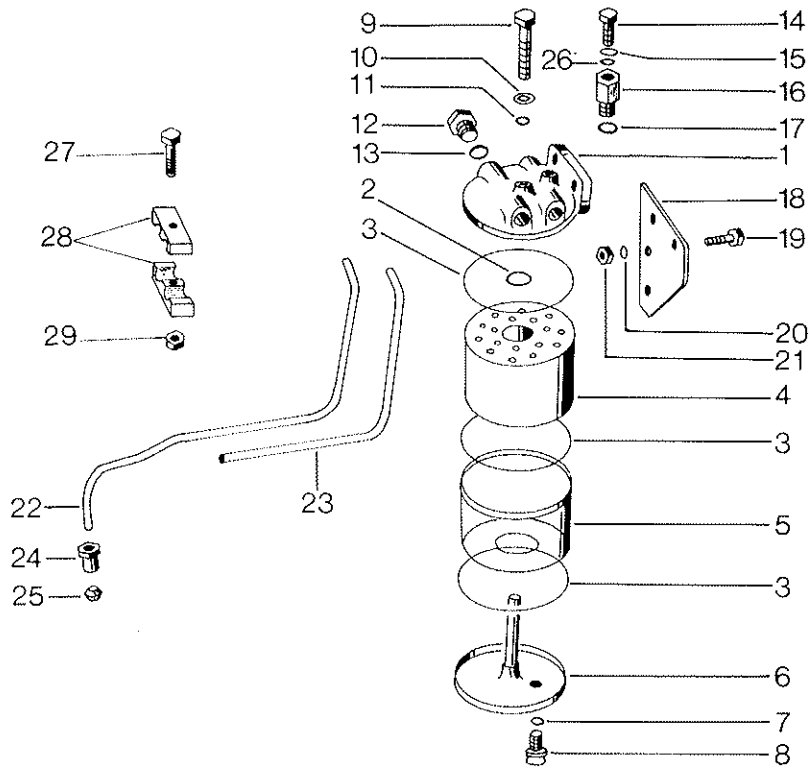

POLTTOAINEEN
PUHDISTIMET
PUTKINEEN

BRÄNSLEFILTER
MED RÖR

FUEL FILTER
AND PIPES

KRAFTSTOFF-
REINIGER
MIT ROHRE

Viite no Det. nr. Ref. No. Pos. Nr.	Tilaus no Reservdel nr. Part No. Bestell-Nr.	Kpl Antal Qty Stück	Moot.n:osta Fr. motornr. From eng.no. Ab Motornr.	Osan nimi	Benämning	Description	Benennung
-	8360 15105	1		Polttoainesuodin täyd. osat 1 ... 11	Finfilter kompl. det 1 ... 11	Main filter compl. ref. 1 ... 11	Feinfilter vollst. Teile 1 ... 11
1	8360 15140	1		Kansi	Lock	Cover	Deckel
2	8360 15142	1		O-rengas	O-ring	O-ring	O-ring
3	8360 15141	3		O-rengas	O-ring	O-ring	O-ring
4	8360 15106	1		Suodinkenno	Filter	Filter	Filter
5	8360 15144	1		Sakkakuppi	Behållare	Bowl	Schale
6	8360 15146	1		Pohjalevy	Botten	Bottom	Boden
7	8360 15147	1		Tiivisterengas	Packningsring	Washer	Dichtungsring
8	8360 15148	1		Kierretulppa	Propp	Plug	Propfen
9	8360 15149	1		Kuusioruuvi	Sexkantskruv	Screw	Schraube
10	8360 15918	1		Aluslevy	Bricka	Washer	Scheibe
11	8360 15919	1		O-rengas	O-ring	O-ring	O-ring
12	8360 17323	2		Kierretulppa	Propp	Plug	Propfen
13	6155 81317	2		Tiivisterengas A13x17	Packningsring	Washer	Dichtungsring
14	8361 17324	1		Ilmanpoistoruuvi	Luftningskruv	Air screw	Entlftungsschraube
15	6155 70812	2		Tiivisterengas A8x11,5	Packningsring	Washer	Dichtungsring
16	8361 17322	1		Liitinistukka	Anslutningsnippel	Inlet adaptor	bergangsnippel
17	6155 71014	1		Tiivisterengas A10x13,5	Packningsring	Washer	Dichtungsring
18	8364 28106	1		Kiinnitysteline	Hållare	Support	Sttze
19	5288 01400	2		Kuusioruuvi M8x25	Sexkantskruv	Screw	Schraube
20	5009 50800	2		Joustolaatta B8	Fjåderbricka	Spring washer	Federplatte
21	5048 00800	2		Kuusiomutteri M8	Mutter	Nut	Mutter
22	8364 28137	1		Polttonesteputki	Brånslerr	Fuel pipe	Kraftstoffleitung
23	8364 28138	1		Polttonesteputki	Brånslerr	Fuel pipe	Kraftstoffleitung
24	8999 01992	4		Liitosruuvi	Rrfrskruv	Connecting screw	Verbindungsschraube
25	8999 01993	4		Tiivistyskartio	Packningskona	Cone	Keilhlse
26	6155 80711	1		Tiivistysrengas A7x11	Packningsring	Washer	Dichtungsring
27	5288 00780	1		Kuusioruuvi M5x20	Sexkantskruv	Screw	Schraube
28	8999 02006	2		Putken side	Klmmare	Clamp	Leitungshalter
29	5046 00500	1		Kuusiomutteri M5	Mutter	Nut	Mutter