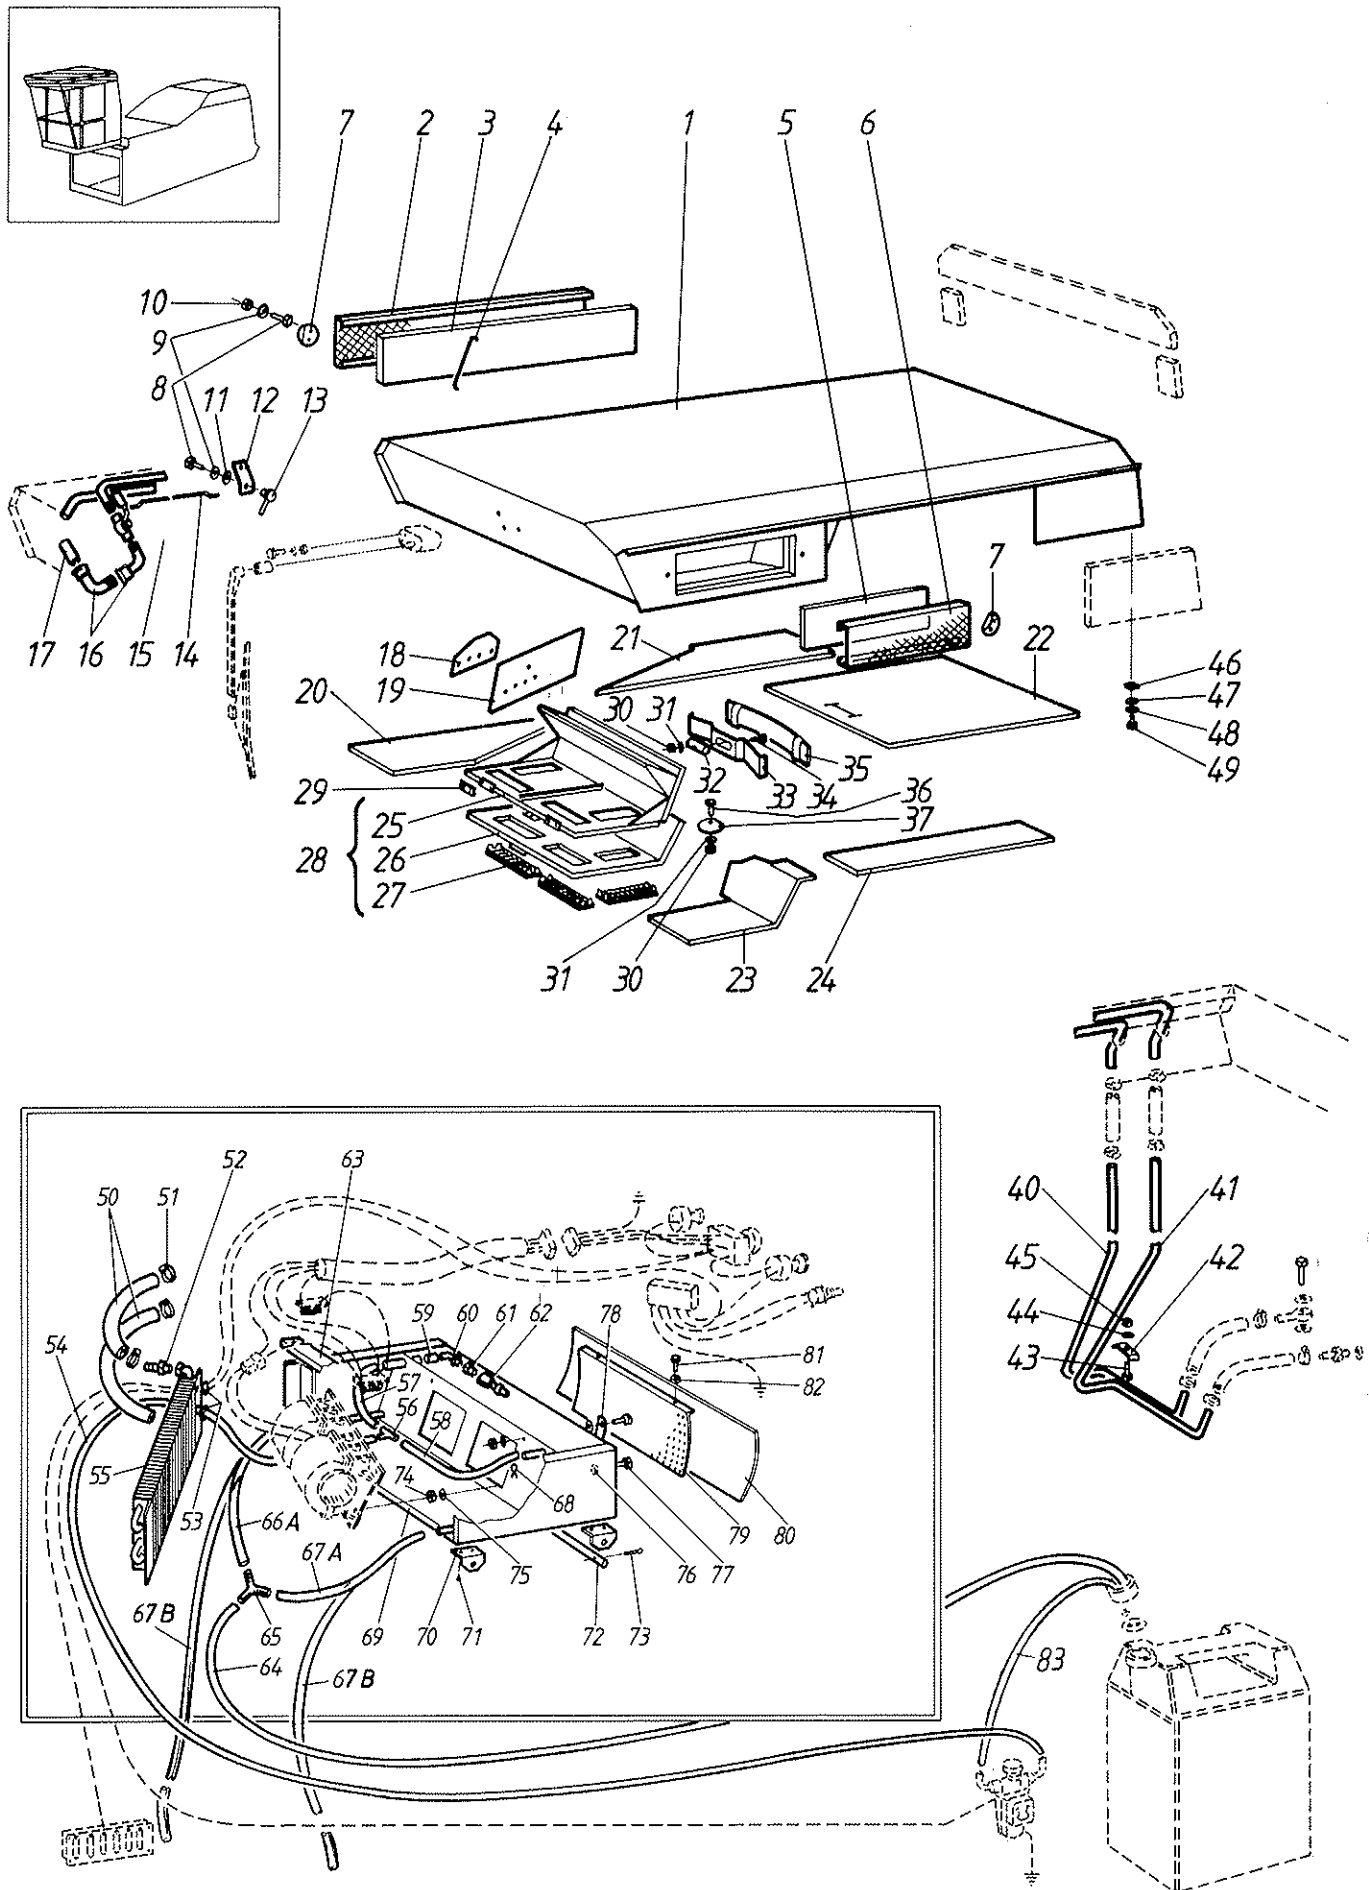

HYTTIN KATTO
TOP OF THE CAB

HYTTAK
DECK DER KABINE

**HYTIN KATTO
TOP OF THE CAB**

**HYTTAK
DECK DER KABINE**

Viite Ref. Pos.	Tilaus no Order nr. Order No. Order Nr.	Puimuri no Skördetrösk nr. Combine No. Mährescher Nr.	Kpl St. Pcs Anz.	Nimitys	Benämning	Description	Benennung	Koko Storlek Size Grösse
68	0481157	139873-	2	Letkuliitin	Klämma	Clamp	Klemme	
69	0481150	139873-	1	Vaiippa	Mantel	Housing	Gehäuse	
70	R652046	139873-	4	Kannatin	Stativ	Support	Stativ	
71	7266208	139873-		Levyruuvi	Piätskruv	Plate screw	Blechschraube	4.8x9.5
72	R652037	139873-	2	Kannatin	Stativ	Support	Stativ	
73	7812114	139873-	4	Saksisokka	Saxpinne	Split pin	Split	3x18
74	0481180	139873-	4	Mutteri	Mutter	Nut	Mutter	M6
75	7414465	139873-	4	Jousilaatta	Fjäderbricka	Spring washer	Federscheibe	6 mm
76	0481179	139873-	4	Aluslaatta	Bricka	Washer	Scheibe	6 mm
77	0481177	139873-	4	Ruuvi	Skruv	Bolt	Schraube	M6x16
78	0481178	139873-	2	Aluslevy	Bricka	Washer	Scheibe	
79	0481152	139873-	1	Suodatin	Filter	Filter	Filter	
80	0481153	139873-	1	Suodatin	Filter	Filter	Filter	
81	0481182	139873-	2	Mutteri	Mutter	Nut	Mutter	M5
82	0481181	139873-	2	Ruuvi	Skruv	Bolt	Schraube	M5x12
83	R652404	139873-	1	Letku	Slang	Hose	Schlauch	