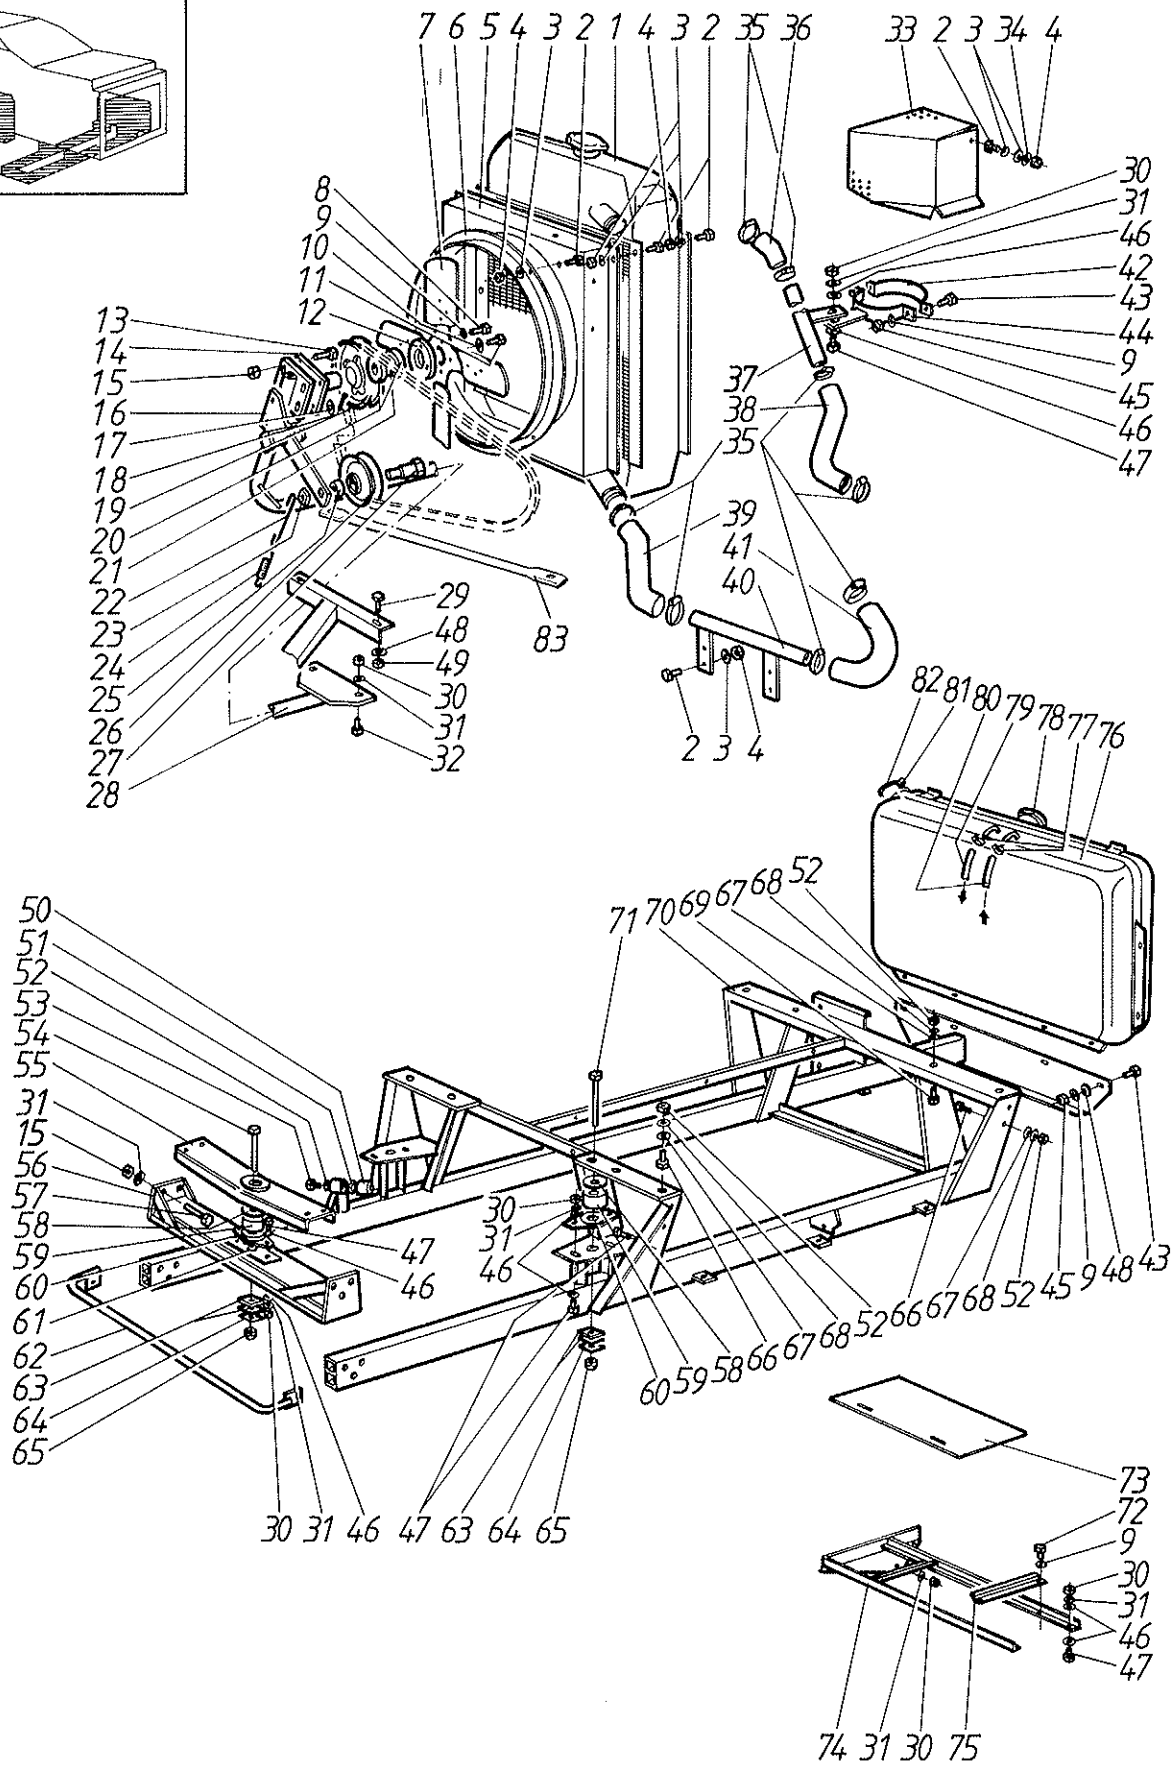

JÄÄHDYTTIN JA MOOTTORIN TELINE
COOLER AND ENGINE BED

KYLÄRE OCH MOTORNS STATIV
KÜHLER UND MOTORRAHMEN

**JÄÄHDYTIM JA MOOTTORIN TELINE
COOLER AND ENGINE BED**

**KYLARE OCH MOTORNS STATIV
KÜHLER UND MOTORRAHMEN**

Viite Ref. Ref. Pos.	Tilaus no Order nr. Order No. Order Nr.	Puimuri no Skördetrösk nr. Combine No. Mährescher Nr.	Kpl St. Pcs Anz.	Nimitys	Benämning	Description	Benennung	Koko Storlek Size Grösse
72	6220867	110007-	2	Ruuvi	Skruv	Screw	Schraube	M8x16-8.8
73	R633090	110007-	1	Kansi	Lock	Cover	Deckel	
74	R621494	110007-	1	Akkuteline	Ställning	Stand	Socket	
75	R621499	110007-	1	Kiinnitin	Klämma	Clamp	Klemme	
76	R622294	110007-	1	Säiliö	Tank	Tank	Behälter	
	* R644309	115279-	1	Säiliö	Tank	Tank	Behälter	
77	0629037	110007-	2	Letkuliitin	Klämma	Clamp	Klemme	N11
78	0494580	110007-	1	Tuulppa	Propp	Plug	Stopfen	
79	R633346	110007-	1	Letku	Slang	Hose	Schlauch	
80	R633347	110007-	1	Letku	Slang	Hose	Schlauch	
81	0629039	110007-	2	Letkuliitin	Klämma	Clamp	Klemme	N9
82	R083493	110007-	1	Letku	Slang	Hose	Schlauch	
83	R621634	110007-	1	Tuki	Stöd	Support	Stütze	

*

Vain Saksa

Endast tysk

German only

Nur Deutsch