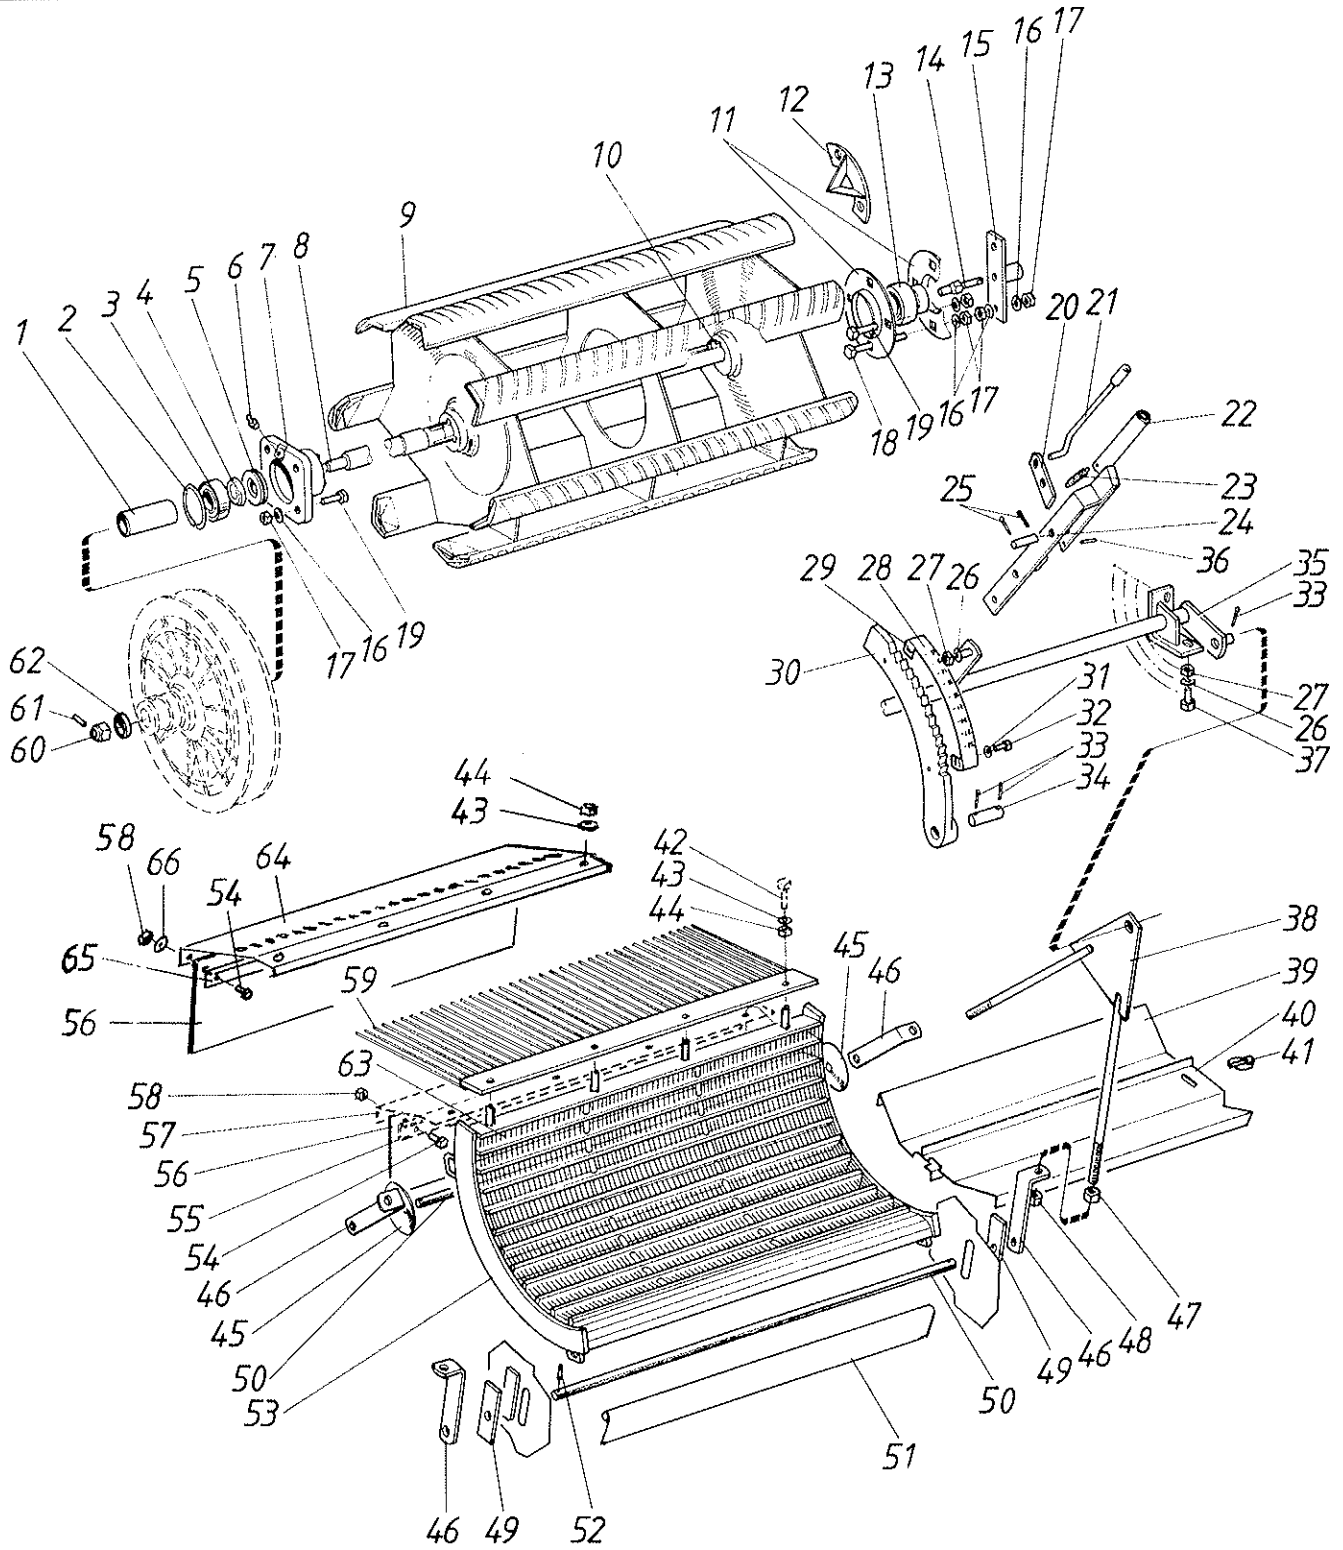

**KELA JA VARSTASILTA
DRUM AND CONCAVE**

**CYLINDER OCH SLAGSKO
DRESCHTROMMEL UND -KORB**

**KELA JA VARSTASILTA
DRUM AND CONCAVE**

**CYLINDER OCH SLAGSKO
DRESCHTROMMEL UND -KORB**