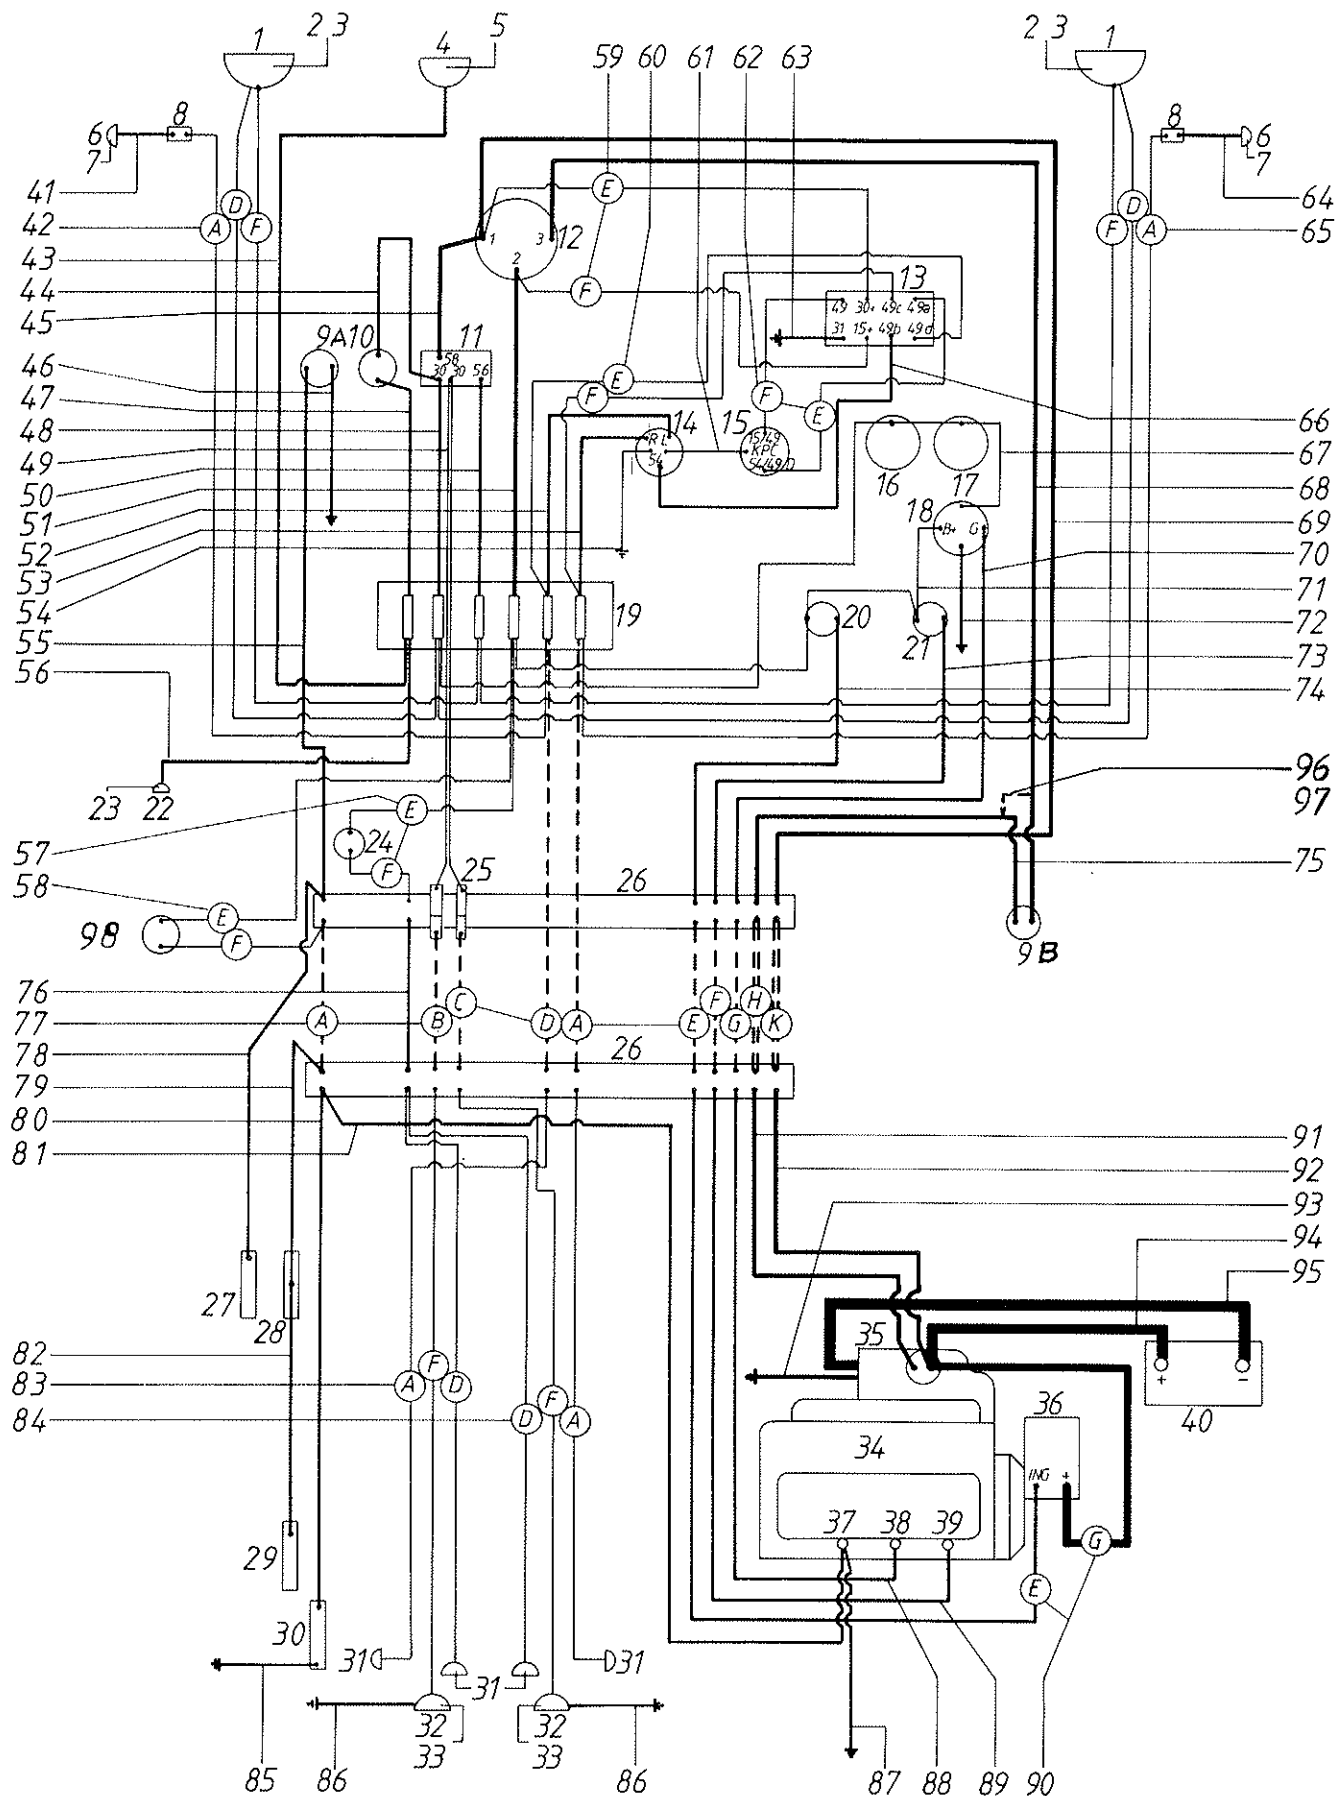

KYTKENTÄKAAVIO
WIRING DIAGRAM

KOPPLINGSSCHEMA
SCHALTSCHEMA

**KYTKENTÄKAAVIO
WIRING DIAGRAM**

**KOPPLINGSSCHEMA
SCHALTSCHEMA**

Viite Ref. Ref. Pos.	Tilaus no Order nr. Order No. Order Nr.	Puimuri no Skördetrösk nr. Combine No. Mährescher Nr.	Kpl St. Pcs Anz.	Nimitys	Benämning	Description	Benennung	Koko Storlek Size Grösse
119		110007-120619		Ilmastointil.	Luftkond.anl.	Air-conditioning	Klima-Anlage	
120		120629-139862		Ilmastointil.	Luftkond.anl.	Air-conditioning	Klima-Anlage	
121		139873-		Ilmastointil.	Luftkond.anl.	Air-conditioning	Klima-Anlage	
122	R652486	139873-	1	Johdin, valk.	Kabel, vit	Cable, white	Kabel, weiss	
123	R652467	139873-	1	Johdin, harm.	Kabel, grå	Cable, grey	Kabel, grau	
124	0481172	139873-	1	Kytkin	Koppling	Switch	Schalter	
125	8033652	139873-	1	Kytkin	Koppling	Switch	Schalter	
126	0481171	139873-	1	Kytkin	Koppling	Switch	Schalter	
127	R652480	139873-	1	Johdin, harm.	Kabel, grå	Cable, grey	Kabel, grau	
128	R652488	139873-	1	Johdin, pun.	Kabel, röd	Cable, red	Kabel, rot	
129		139873-	1	Johdin, sin.	Kabel, blå	Cable, blue	Kabel, blau	
130		139873-	1	Johdin, valk.	Kabel, vit	Cable, white	Kabel, weiss	
131	R652469	139873-	1	Johdin, musta	Kabel, svart	Cable, black	Kabel, schwarz	
132	0481170	139873-	1	Ajastin	Timerkrets	Circuit board	Kreiskarte	
133	R652467	139873-	1	Johdin, harm.	Kabel, grå	Cable, grey	Kabel, grau	
134	8033652	139873-	1	Kytkin	Koppling	Switch	Schalter	
135	R652471	139873-	1	Johdin, sin.	Kabel, blå	Cable, blue	Kabel, blau	
136	R652470	139873-	1	Johdin, musta	Kabel, svart	Cable, black	Kabel, schwarz	
137	R652463	139873-	1	Kaapeli	Kabel	Cable	Kabel	
138	R652464	139873-	1	Johdin, sin.	Kabel, blå	Cable, blue	Kabel, blau	
139	R652466	139873-	1	Johdin, kelt.	Kabel, gul	Cable, yellow	Kabel, gelb	
140	R652465	139873-	1	Johdin, pun.	Kabel, röd	Cable, red	Kabel, rot	
141	R652468	139873-	1	Johdin, musta	Kabel, svart	Cable, black	Kabel, schwarz	
142	8020120	139873-	1	Liitin	Klämman	Clamp	Klemme	
143	0481160	139873-	1	Kaapeli	Kabel	Cable	Kabel	
				F=sininen	F=blå	F=blue	F=blau	
				A=keltainen	A=gul	A=yellow	A=gelb	
				B=vihreä	B=grön	B=green	B=grün	
				D=musta	D=svart	D=black	D=schwarz	
144	0481151	139873-	1	Moottori	Motor	Motor	Motor	
145	8063081	139873-	1	Suiakerasia	Säkringsdosa	Fuse box	Sicherungsdosa	
	8066661	139873-	1	Sulake	Säkring	Fuse	Sicherung	3A
146	R640813	139873-	1	Johdin, harm.	Kabel, grå	Cable, grey	Kabel, grau	
147	0481161	139873-	1	Vastus	Modstånd	Resistor	Widerstand	
148	0481163	139873-	1	Vastus	Modstånd	Resistor	Widerstand	
149	0481164	139873-	1	Johdin	Kabel	Cable	Kabel	
150	0481162	139873-	1	Johdin	Kabel	Cable	Kabel	
151	8030580	139873-	4	Liitin	Klämman	Clamp	Klemme	
152	8030121	139873-	1	Liitin	Klämman	Clamp	Klemme	