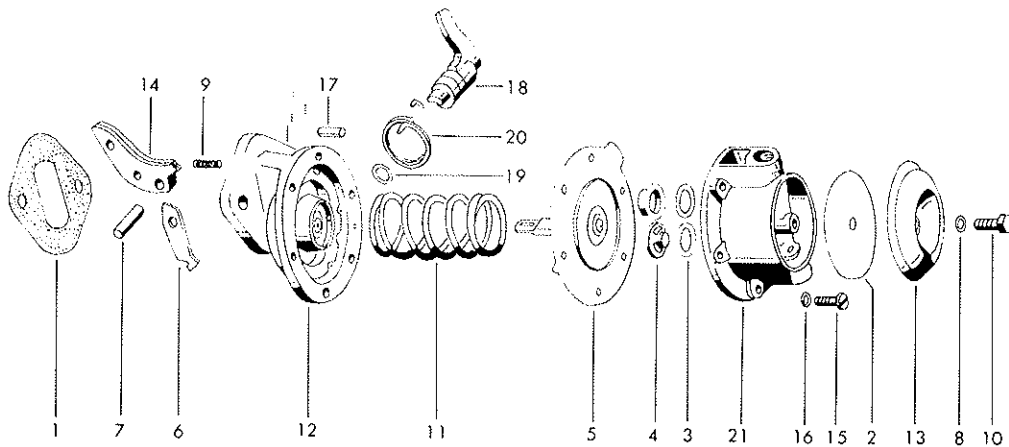

SIIRTOPUMPPU
AC "VP" 7950618

MATARPUMP

FEED PUMP

FÖRDERPUMPEN

Vilte no Det. nr. Ref. No. Pos. Nr.	Tilaus no Reservdel nr. Part No. Bestell-Nr.	Kpl Antal Qty Stück	Moot.nosta Fr. motornr. From eng.no. Ab Motornr.	Osan nimi	Benämning	Description	Benennung
-	8360 12114	1		Siirtopumppu täyd. osat 2...21	Matarpump kompl. det 2...21	Feed pump, compl. ref. 2...21	Förderpumpen vollst., Teile 2...21
1	8360 12201	1		Tiiviste	Packning	Gasket	Dichtung
2	8360 12116	1		Kalvo	Membran	Diaphragm	Membran
3	8999 01764	2		Tiivistysrenkas	Packningsring	Valve gasket	Dichtungsring
4	8360 12118	2		Venttiili	Ventil	Valve	Ventil
5	8360 12119	1		Kalvo	Membran	Diaphragm	Membran
6	8360 12124	1		Vipu	Hävarm	Link lever	Hebel
7	8999 01765	1		Lieriösokka	Cylindrisk pinne	Pin	Zylinderstift
8	8999 01761	1		Joustolaatta	Fjäderbricka	Washer	Federring
9	8360 12122	1		Jousi	Fjäder	Spring	Feder
10	8999 01790	1		Kuusioruuvi	Sexkantskruv	Screw	Sechskantschraube
11	8360 12120	1		Jousi	Fjäder	Spring	Feder
12	8360 12121	1		Pumpun pesäke	Pumphus	Body	Pumpengehäuse
13	8360 12115	1		Pumpun kansi	Lock	Cover	Vordeckel
14	8360 12123	1		Vipu	Hävarm	Rocker arm	Hebel
15	8999 01762	6		Lieriökantaruuvi	Skruv	Screw	Schraube
16	8999 01763	6		Joustolaatta	Fjäderbricka	Washer	Federring
17	8999 01766	1		Lieriösokka	Cylindrisk pinne	Pin	Zylinderstift
18	8360 12125	1		Käsivipu	Hävarm	Primer	Hebel
19	8999 01767	1		Tiivistysrenkas	Packningsring	Sealing ring	Dichtungsring
20	8360 12126	1		Jousi	Fjäder	Spring	Feder
21	8360 12117	1		Kansi	Lock	Cover	Deckel
-	8360 84601	1		Korjaussarja osat 1...9	Reparationsats det 1...9	Repair kit ref.No 1...9	Ersatzteilsatz Teile 1...9