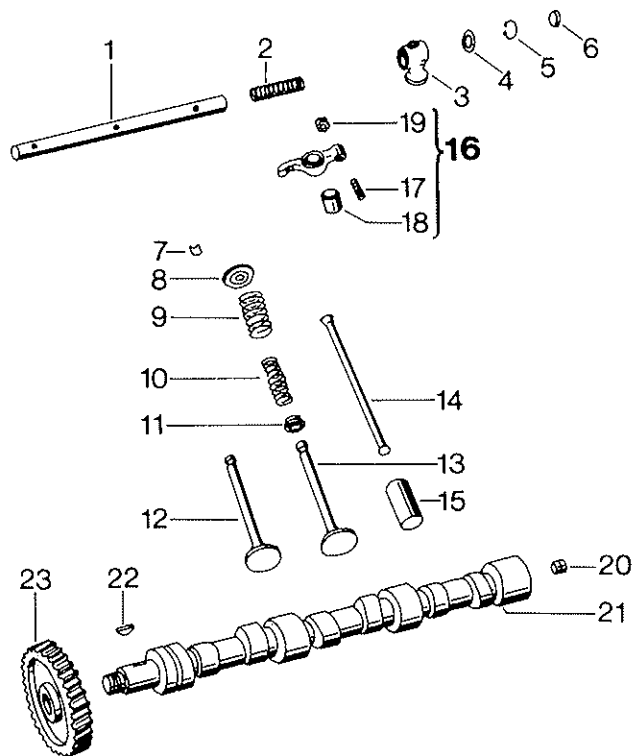

VENTTIILIKONEISTO VENTILMEKANISM VALVE MECHANISM VENTILMECHANISMUS

Viite no Det. nr. Ref. No. Pos. Nr.	Tilaus no Reservdel nr Part NO. Bestell-Nr.	Kpl Antal Qty Stück	Moot.n:osta Fr. motornr. From eng.no. Ab Motornr.	Osan nimi	Benämning	Description	Benennung
-	8360 07816	1		Venttiilivivusto, osat 1...6 ja 16...19	Vipparm det 1...6 och 16...19	Rocker lever n:o 1...6 and 16...19	Kipphebel, Teile 1...6 und 16...19
1	8360 07569	1		Akseli täyd. osat 1 ja 6	Axel för vipparmar det 1 och 6	Valve, rocker assy ref n:o 1 and 6	Ventilhebelwelle Teile 1 und 6
2	8360 06582	2		Jousi	Fjäder	Spring	Feder
3	8360 06580	3		Teline	Lagerbock	Bracket	Lagerbock
4	8360 06581	2		Välilevy	Bricka	Washer	Zwischenscheibe
5	6173 00020	2		Varmistinrenkas	Spärring	Circlip	Seegerring
6	6400 16014	2		Tuippa B14	Propp	Plug	Pfropfen
7	8360 06578	12		Lukkokartio	Lås	Lock	Schloss
8	8360 06577	6		Lautanen	Bricka	Washer	Federteller
9	8361 17910	6		Jousi	Yttre venttifjäder	Valve spring	Äussere ventlifeder
10	8360 06574	6		Jousi	Inre venttifjäder	Valve spring (inner)	Innere ventlifeder
11	8360 06579	6		Istuin	Styrbricka för fjäder	Spring cup	Federsitz
12	8361 10153	3		Imuventtiili	Sugventil	Inlet valve	Einlassventil
13	8360 06576	3		Poistuventtiili	Avloppsventil	exhaust valve	Auslassventil
14	8361 10237	6		Työnnintanko	Tryckstång	Push rod	Hubstange
15	8360 14264	6		Työnnin	Ventilyftare	Tappet	Ventilheber
16	8353 28363	6		Venttiilivipu täyd.	Vipparm komplett	Rocket lever assy	Kipphebel, vollst.
17	8360 10106	6		Säätöruuvi	Justerskruv	Screw	Nachstellschraube
*)18	8360 06586	6		Laakeri	Bussning	Bush	Lager
19	5048 00800	6		Kuusiomutteri M8	Mutter	Nut	Mutter
20	6400 25010	1		Kierretulppa M10x1	Propp	Plug	Pfropfen
21	8364 24272	1		Nokka-akseli	Kamaxel	Camshaft	Nockenwelle
22	6033 05760	1		Woodruff-kiila 6x9	Woodruff-keii	Woodruff-key	
23	8361 19816	1		Hammasyöpöä	Kugghjul	Gear	Zahnrad

*) Paikalleen asennetun laakerin reikä on mitassa $\varnothing 20 + 0,033$ (työstetään tarvittaessa)

*) Bussningens mått efter monteringen är $\varnothing 20 + 0,033$ mm (bearbetas vid behov)

*) When the bush is pressed in the hole should be $\varnothing 20 + 0,033$ mm

*) Die Bohrung des aufgebauten Lagers ist $\varnothing 20 + 0,033$ (wird bearbeitet wenn nötig)