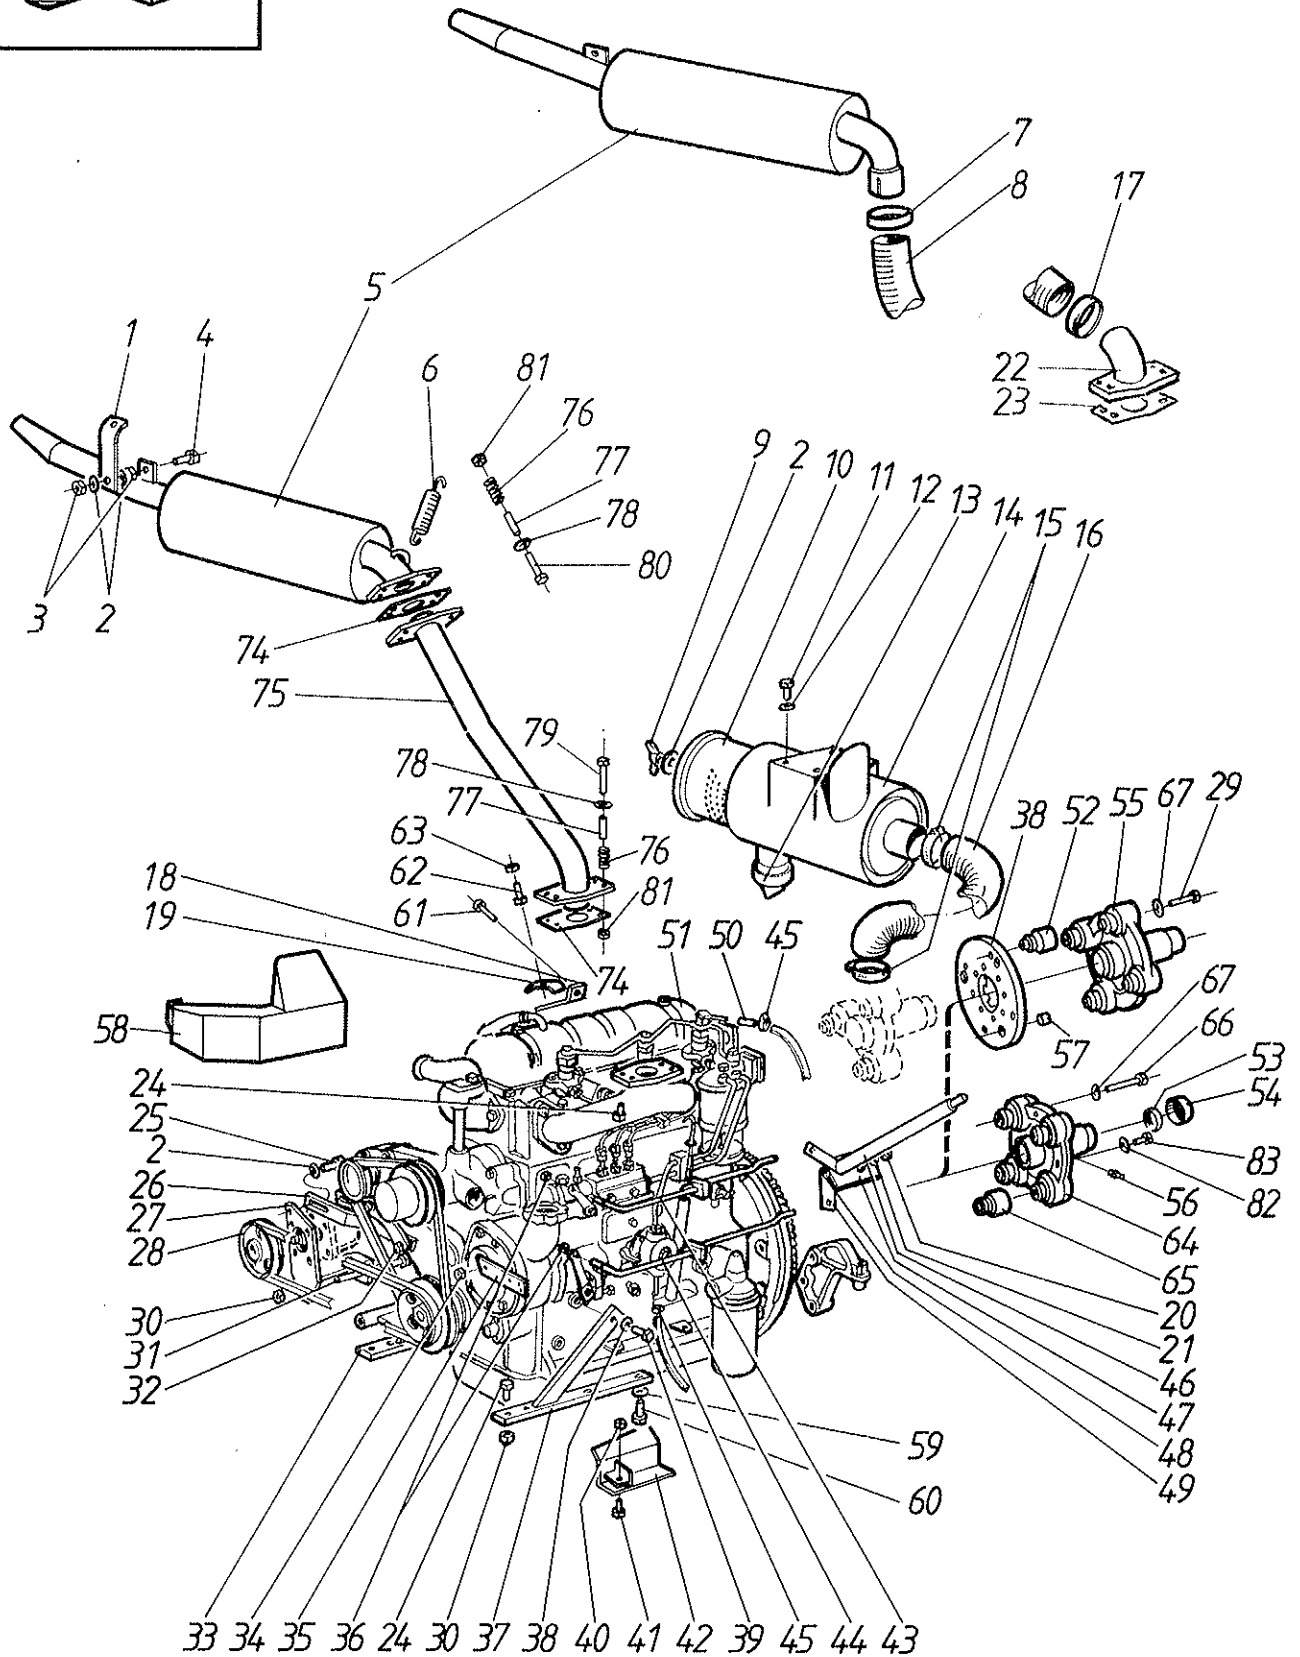

*

Vain Saksa

Endast tysk

German only

Nur Deutsch

**HYDRAULIIKKA
HYDRAULICS**

**HYDRAULIK
HYDR. ANLAGE**

Viite Ref. Ref. Pos.	Tilaus no Order nr. Order No. Order Nr.	Puimuri no Skördetrösk nr. Combine No. Mähdescher Nr.	Kpl St. Pcs Anz.	Nimitys	Benämning	Description	Benennung	Koko Storlek Size Grösse
64	0480202	110007-	3	Lukkorengas	Läsring	Lock ring	Sich.ring	16077-15
65	0629360	110007-	2	Liitin	Förbindning	Fitting	Verschraub.	8F4TX-S-1
66	0629355	110007-	2	Liitin	Förbindning	Fitting	Verschraub.	6F4TX-S
67	R622311	110007-	1	Ohjausventt.	Styr.ventil	Steer.valve	Hydr.Lenkung	
68	0629410	110007-	2	Liitin	Förbindning	Fitting	Verschraub.	4HTX-S
69	R637953	110007-	1	Liitin	Förbindning	Fitting	Verschraub.	
70	0629416	113278-	1	Liitin	Förbindning	Fitting	Verschraub.	4-6F50X-S
71	0629370	110007-110267	2	Liitin	Förbindning	Fitting	Verschraub.	F5X-S
	0629370	113278-	1	Liitin	Förbindning	Fitting	Verschraub.	F5X-S
72	0629365	110007-	1	Liitin	Förbindning	Fitting	Verschraub.	8F5X-S
73	0629413	113278-	1	Liitin	Förbindning	Fitting	Verschraub.	4JTX-S
74	R637528	113278-	1	Putki	Rör	Pipe	Rohr	
75	R637529	113278-	1	Putki	Rör	Pipe	Rohr	
76	R637531	113278-	1	Putki	Rör	Pipe	Rohr	
77	R637530	113278-	1	Putki	Rör	Pipe	Rohr	
78	5401769	110007-110267	1	Tulppa	Plugg	Plug	Stopfen	
79	R622361	110007-	1	Letku	Slang	Hose	Schlauch	
80	0629037	110007-	1	Kiristin	Klämman	Clamp	Klemme	N11
81	R611938	110007-	4	Letku	Slang	Hose	Schlauch	
82	0629055	110007-	1	Kiristin	Klämman	Clamp	Klemme	26-38
83	R622357	113278-	1	Putki	Rör	Pipe	Rohr	
84	5401096	113278-	1	Muhvi	Muff	Sleeve	Muffe	R3/8"
85	5401767	113278-	1	Tulppa	Plugg	Plug	Stopfen	R3/8"
86	6210667	113278-	1	Ruuvi	Skruv	Screw	Schraube	M6x12-8.8
87	7400030	113278-	1	Aluslaatta	Bricka	Washer	Scheibe	6,4 mm
88	6593838	110007-	2	Lukkomutteri	Låsmutter	Lock nut	Sich.mutter	NM6-8
89	R611918	110007-	1	Pidin	Hållare	Holder	Halter	
90	R064409	110007-	1	Pidin	Hållare	Holder	Halter	
91	6211627	110007-	1	Ruuvi	Skruv	Screw	Schraube	M6x25-8.8
92	0620869	113278-	1	letku	Slang	Hose	Schlauch	
93	0480331	110007-	1	Tiivistesarja	Tätning serie	Packing series	Dichtungserie	150-4206
94	0492301	110007-128411	1	Hydr.pumppu	Hydr.pump	Hydr.pump	Hydr.Pumpe	
	0492308	128421-	1	Hydr.pumppu	Hydr.pump.	Hydr.pump	Hydr.Pumpe	
	0480450	110007-128411	1	Tiivistesarja	Tätning serie	Packing series	Dichtungserie	
	0480451	128421-	1	Tiivistesarja	Tätning serie	Packing series	Dichtungserie	
95	7400032	110007-128411	4	Alusl.	Bricka	Washer	Scheibe	A8,4
96	7414469	110007-128411	4	Jousil.	Fjäderbricka	Spring washer	Federscheibe	B8
97	7002401	110007-128411	4	Ruuvi	Skruv	Screw	Schraube	M8x40-3.8
98	7400033	128421-	2	Alusl.	Bricka	Washer	Scheibe	A10,5
99	7414471	128421-	2	Jousil.	Fjäderbricka	Spring washer	Federscheibe	B10
100	6228777	128421-	2	Ruuvi	Skruv	Screw	Schraube	M10x90-8.8