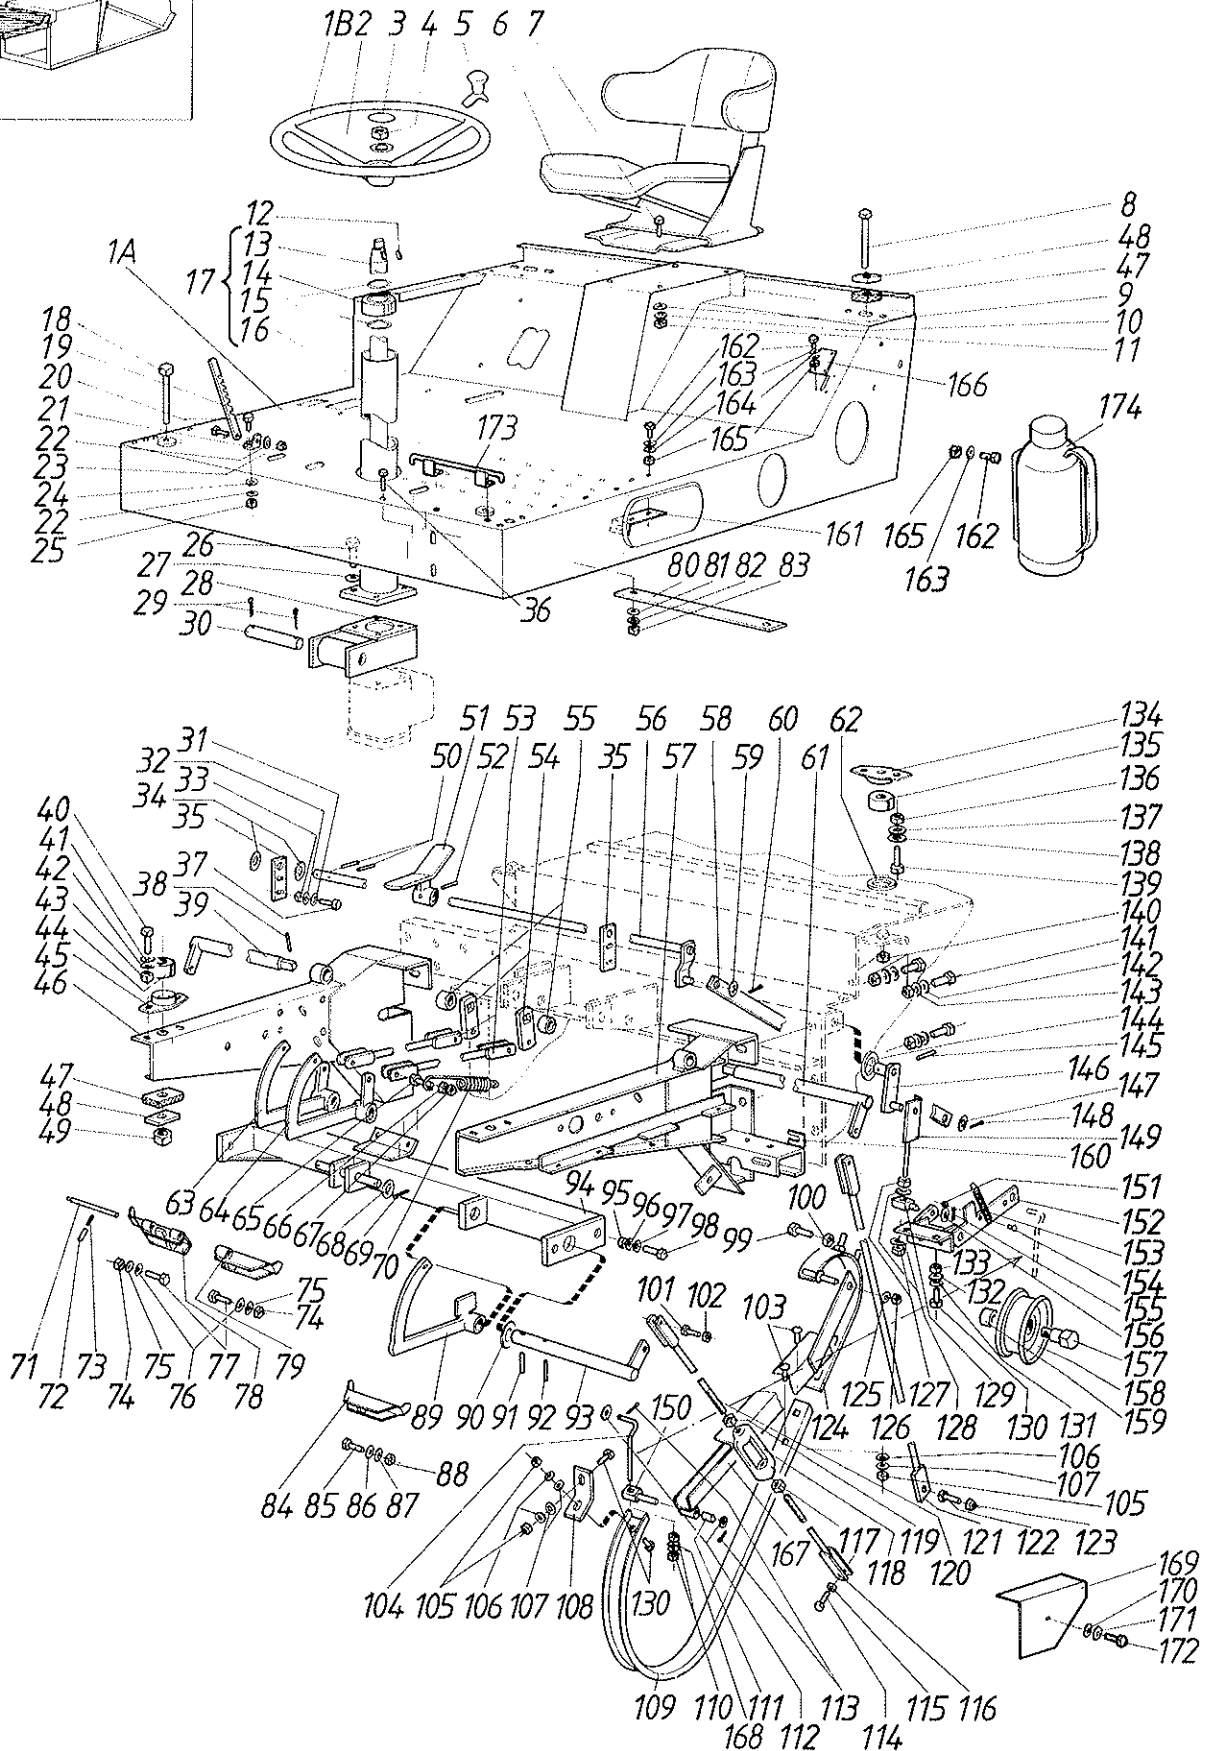

**KULJETTAJANLAVA
OPERATORS PLATFORM**

**FÖRARPLATTFORM
FAHRSTAND**

**KULJETTAJANLAVA
OPERATORS PLATFORM**

**FÖRARPLATTFORM
FAHRSTAND**

Viite Ref. Pos.	Tilaus no Order nr. Order Nr.	Puimuri no Skördetrösk nr. Combine No. Mähdrescher Nr.	Kpl St. Pcs Anz.	Nimitys	Benämning	Description	Benennung	Koko Storlek Size Grösse
144	7400038	110007-	1	Aluslaatta	Bricka	Washer	Scheibe	21 mm
145	7814121	110007-	1	Jousisokka	Fjädersprint	Spring pin	Spannstift	4x40
146	R621361	110007-	1	Vipu	Spak	Lever	Hebel	
147	7400034	110007-	1	Aluslaatta	Bricka	Washer	Scheibe	13 mm
148	7812116	110007-	1	Saksisokka	Saxpinne	Split pin	Splint	3x20
149	R621355	110007-	1	Ruuvi	Skruv	Screw	Schraube	
150	R614702	110007-	1	Tappi	Tapp	Pin	Zapfen	
151	6594838	110007-	1	Lukkomutteri	Låsmutter	Lock nut	Sich. Mutter	M6
152	R621350	110007-	1	Kannatin	Hållare	Holder	Halter	
153	0415183	110007-	1	Jousi	Fjäder	Spring	Feder	
154	6211067	110007-	1	Ruuvi	Skruv	Screw	Schraube	M6x20
155	7812116	110007-	1	Saksisokka	Saxpinne	Split pin	Splint	3x20
156	7400034	110007-	1	Aluslaatta	Bricka	Washer	Scheibe	13 mm
157	R596052	110007-	1	Akseli	Axel	Shaft	Welle	
	*R603157	115279-	1	Akseli	Axel	Shaff	Welle	
158	R074964	110007-	1	Pyörä	Skiva	Pulley	Riemenscheibe	
159	R066732	110007-	1	Holkki	Bussning	Bushing	Bütsche	
160	R638624	110007-	2	Aluslaatta	Bricka	Washer	Scheibe	
161	R636580	110007-131561	1	Kiinnike	Fäste	Fastener	Klemme	
162	6211067	110007-	6	Ruuvi	Skruv	Screw	Schraube	M6x16
163	7400030	110007-	6	Aluslaatta	Bricka	Washer	Scheibe	6,4 mm
164	7414465	110007-	4	Jousilaatta	Fjäderbicka	Spring washer	Federscheibe	6 mm
165	6506034	110007-	6	Mutteri	Mutter	Nut	Mutter	M6
166	R644527	117279-128411	1	Suojus	Skydd	Guard	Schutz	
167	R620710	110007-	1	Hihnasuoja	Remskydd	Belt guard	Schutz	
168	7400033	110007-	2	Aluslaatta	Bricka	Washer	Scheibe	10,5 mm
169	*R641699	115279-	1	Suoja	Skydd	Guard	Schutz	
170	*7400032	115279-	1	Aluslaatta	Bricka	Washer	Scheibe	8,4 mm
171	*7414469	115279-	1	Jousilaatta	Fjäderbricka	Spring washer	Federscheibe	8 mm
172	*6220467	115279-	1	Ruuvi	Skruv	Screw	Schraube	M8x12
173	*R644534	115279-	1	Tuki	Stöd	Support	Stütze	
174	0498020	110007-	1	Sammutin	Brandsläckare	Extinguisher	Feuerlöser	

*

Vain Saksa

Endast tysk

German only

Nur Deutsch