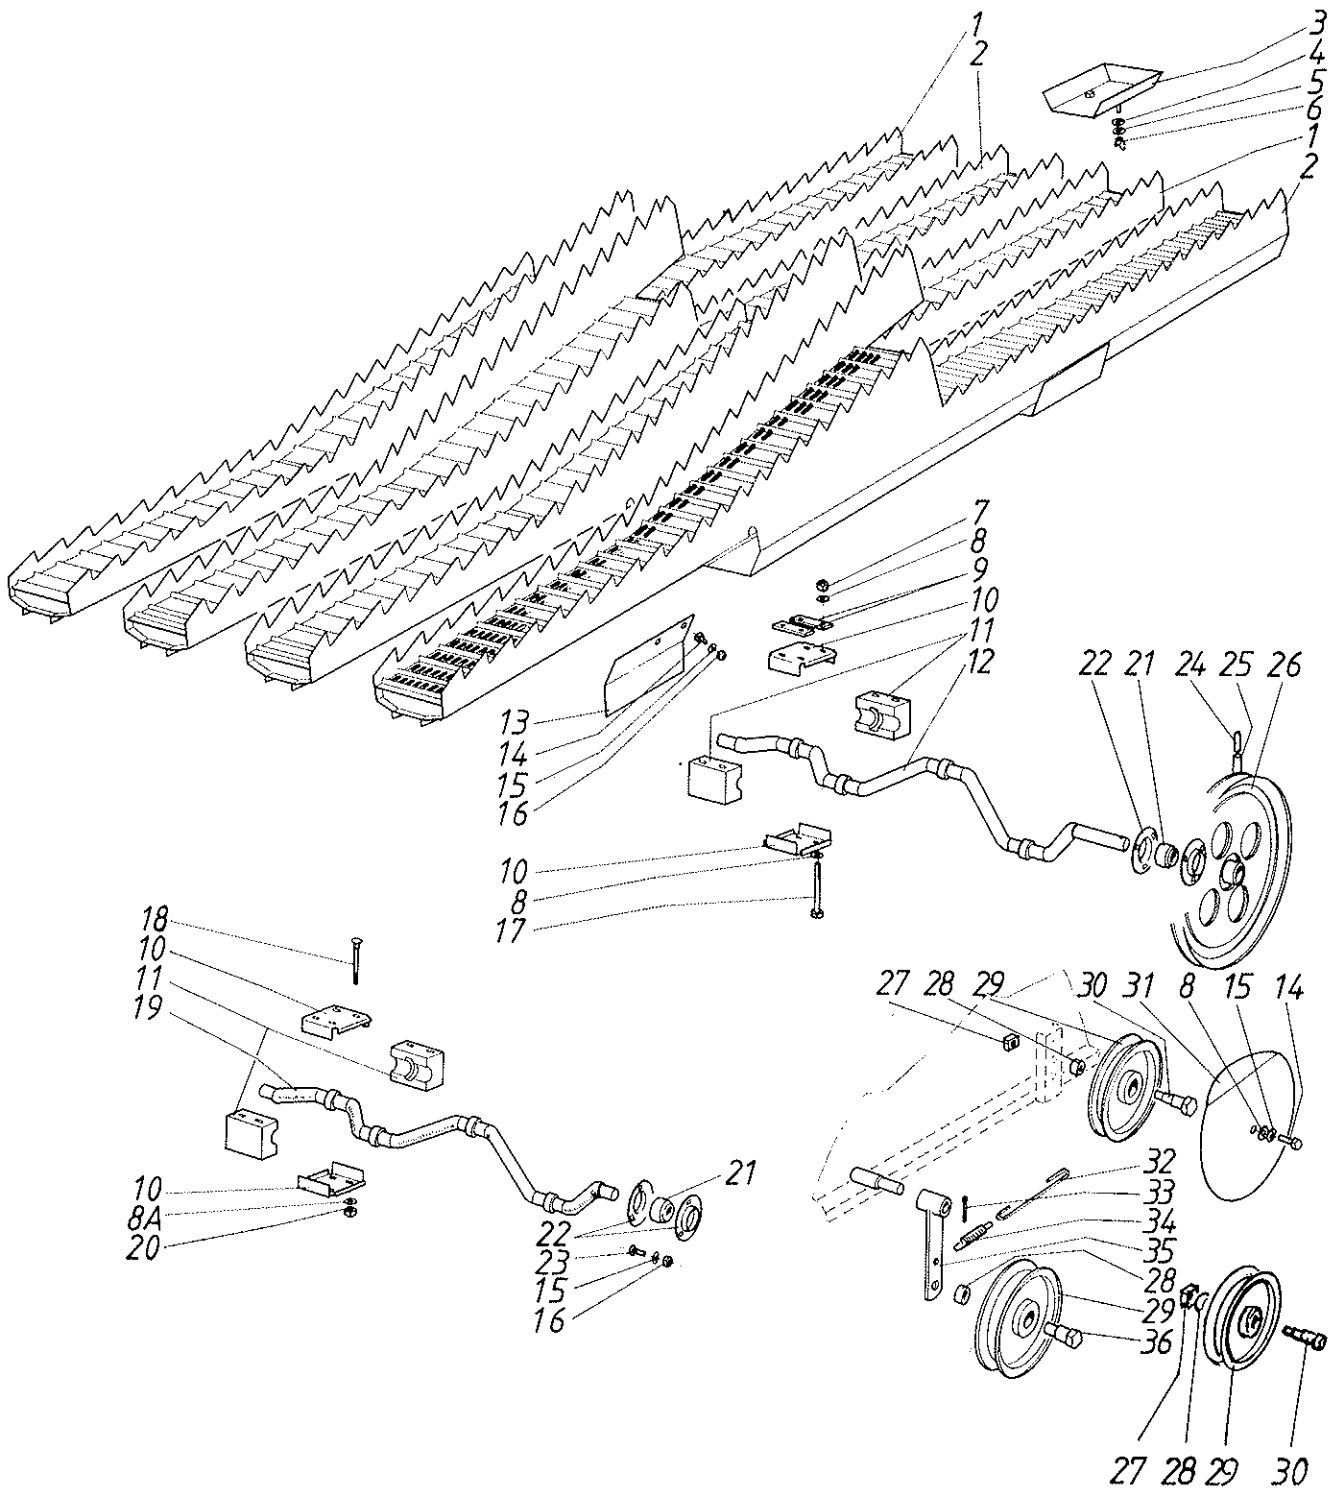

**KOHLIMET
STRAW WALKERS**

**SKAKARE
STROHSCHÜTTLER**

**KOHLIMET
STRAW WALKERS**

**SKAKARE
STROHSCHÜTTLER**

Viite Ref. Ref. Pos.	Tilaus no Order nr. Order No. Order Nr.	Puimuri no Skördetrösk nr. Combine No. Mährescher Nr.	Kpl St. Pcs Anz.	Nimitys	Benämning	Description	Benennung	Koko Storlek Size Grösse
1	R633003	110007-	2	Kohlin oik.	Skakare hö	Walker right	Schüttler re.	
2	R633002	110007-	2	Kohlin vas.	Skakare vä	Walker left	Schüttler li.	
3	R621508	110007-	4	Kohlmen jatke	Förlängning	Extension	Verlängerung	
4	7400030	110007-	8	Aluslaatta	Bricka	Washer	Scheibe	4 mm
5	7414465	110007-	8	Jousilaatta	Fjäderbricka	Spring washer	Federscheibe	6 mm
6	6598504	110007-	8	Siipimutteri	Vingmutter	Wingnut	Flügelmutter	M6 mm
7	6594038	110007-	16	Lukkommutteri	Låsmutter	Lock nut	Sich.Mutter	M8 mm
8	7400032	110007-	33	Aluslaatta	Bricka	Washer	Scheibe	8,4 mm
8A	7414057	110007-	16	Aluslaatta	Bricka	Washer	Scheibe	10 mm
9	R592397	110007-	8	Kiinnitin	Fäste	Fastener	Klemme	
10	R072066	110007-	16	Laakerikuppi	Lagerhus	Bearing cup	Lagerkappe	
11	R637219	110007-	8	Laakeri	Lager	Bearing	Lager	
12	R637301	110007-	1	Kampiakseli	Vevaxel	Crank shaft	Kurbelwelle	
13	R622122	110007-	3	Roiskelevy	Stänklatta	Splash guard	Spritzblech	
14	6220467	110007-	7	Ruuvi	Skruv	Screw	Schraube	M8x12 mm
15	7414469	110007-	19	Jousilaatta	Fjäderbricka	Spring washer	Federscheibe	8 mm
16	6506234	110007-	18	Mutteri	Mutter	Nut	Mutter	M8 mm
17	6224070	110007-	16	Ruuvi	Skruv	Screw	Schraube	M8x100
18	6761114	110007-	16	Lukkoruuvi	Låsskruv	Lockscrew	Sich. schraube	M8x90
19	R637300	110007-	1	Kampiakseli	Vevaxel	Crank shaft	Kurbelwelle	M8 mm
20	6594038	110007-	16	Lukkommutteri	Låsmutter	Locknut	Sich. mutter	
21	0511051	110007-	4	Laakeri	Lager	Bearing	Lager	20 mm
22	0569320	110007-	8	Laippa	Fläns	Flange	Flange	20 mm
23	6758144	110007-	12	Lukkoruuvi	Låsskruv	Lockscrew	Sich. schraube	M8x15
24	7814149	110007-	1	Jousisokka	Fjädersprint	Spring pin	Spannstift	5x40
25	7814205	110007-	1	Jousisokka	Fjädersprint	Spring pin	Spannstift	8x40
26	R637302	110007-	1	Hihnapyörä	Remskiva	Pulley	Riemenscheibe	
27	9595515	110007-128411	1	Mutteri	Mutter	Nut	Mutter	
	9595515	128421-	2	Mutteri	Mutter	Nut	Mutter	
28	R066732	110007-128411	2	Holkki	Bussning	Bush	Büchse	
	R066732	128421-	3	Holkki	Bussning	Bush	Büchse	
29	R074964	110007-128411	2	Kiristyspyörä	Spännrulle	Pulley	Riemenspanner	
	R074964	128421-	3	Kiristyspyörä	Spännrulle	Pulley	Riemenspanner	
30	R303157	110007-128411	1	Akseli	Axel	Shaft	Welle	
	R603157	128421-	2	Akseli	Axel	Shaft	Welle	
31	R603156	110007-	1	Suojus	Skydd	Guard	Schütz	
32	R609668	110007-	1	Jatke	Förlängning	Extension	Verlängerung	
33	7812206	110007-	1	Saksisokka	Saxpinne	Split pin	Splint	5x32
34	0415240	110007-	1	Jousi	Fjäder	Spring	Feder	
35	R622432	110007-	1	Varsi	Hävarm	Arm	Arm	
36	R596052	110007-	1	Akseli	Axel	Shaft	Welle