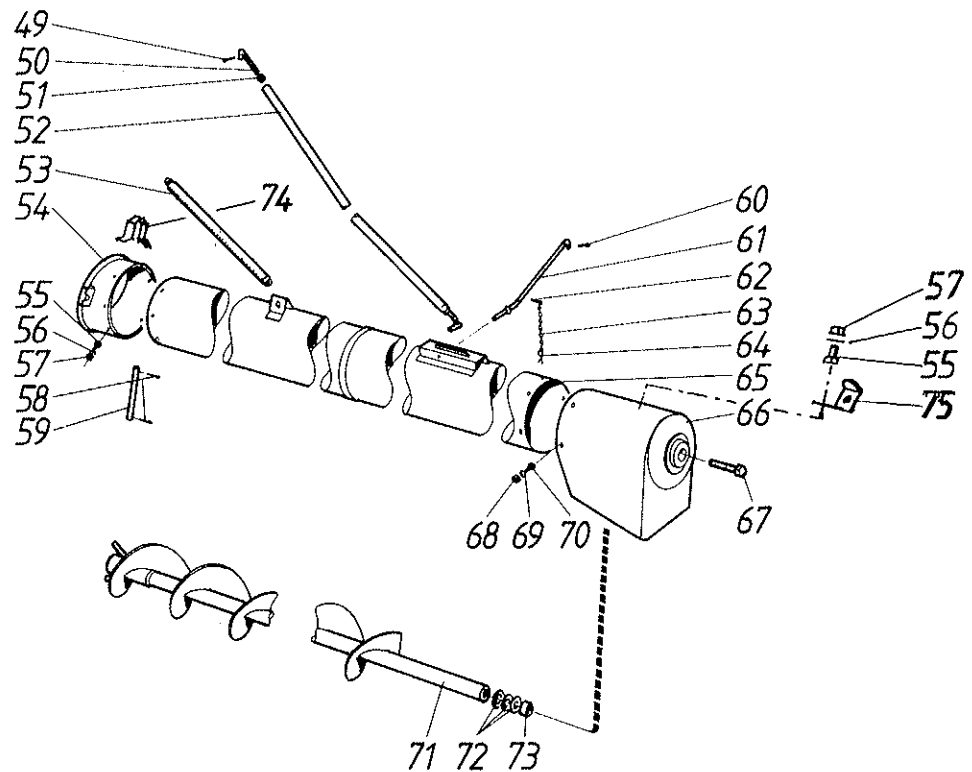

VILJASÄILIÖN TYHJENNYSSOSAT
UNLOADING PARTS FOR GRAIN TANK

DELAR FÖR SPANNMÅLSTANKENS TÖMNING
KORNTANK — ENTLEERUNGSTEILE

**VILJASÄILIÖN TYHJENNYSSOSAT
UNLOADING PARTS FOR GRAIN TANK**

**DELAR FÖR SPANNMÅLSTANKENS TÖMNING
KORNTANK — ENTLERUNGSTEILE**