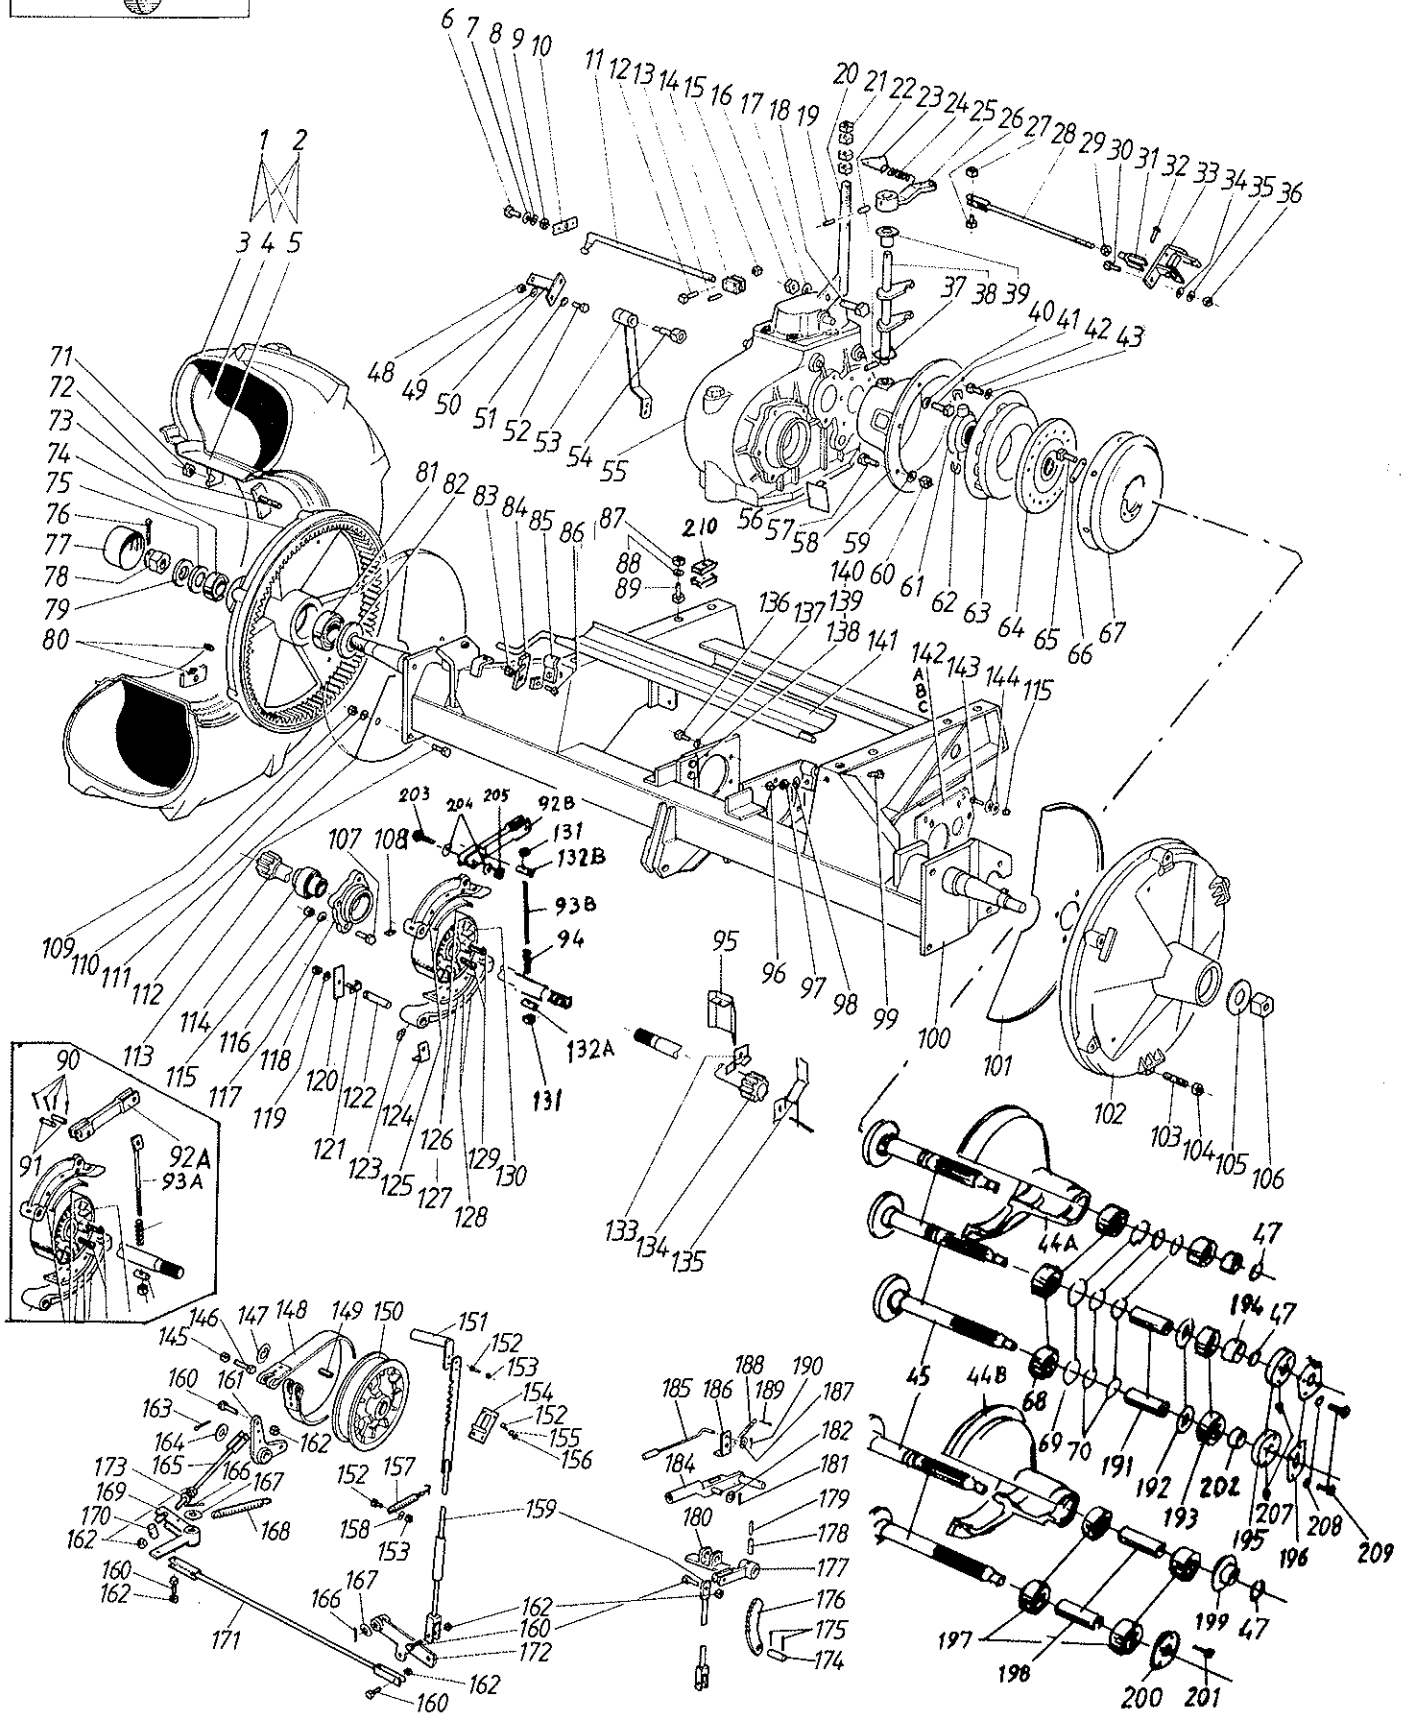

ETUAKSELI
FRONT AXLE

FRAMAXEL
VORDERACHSE

**ETUAKSELI
FRONT AXLE**

**FRAMAXEL
VORDERACHSE**