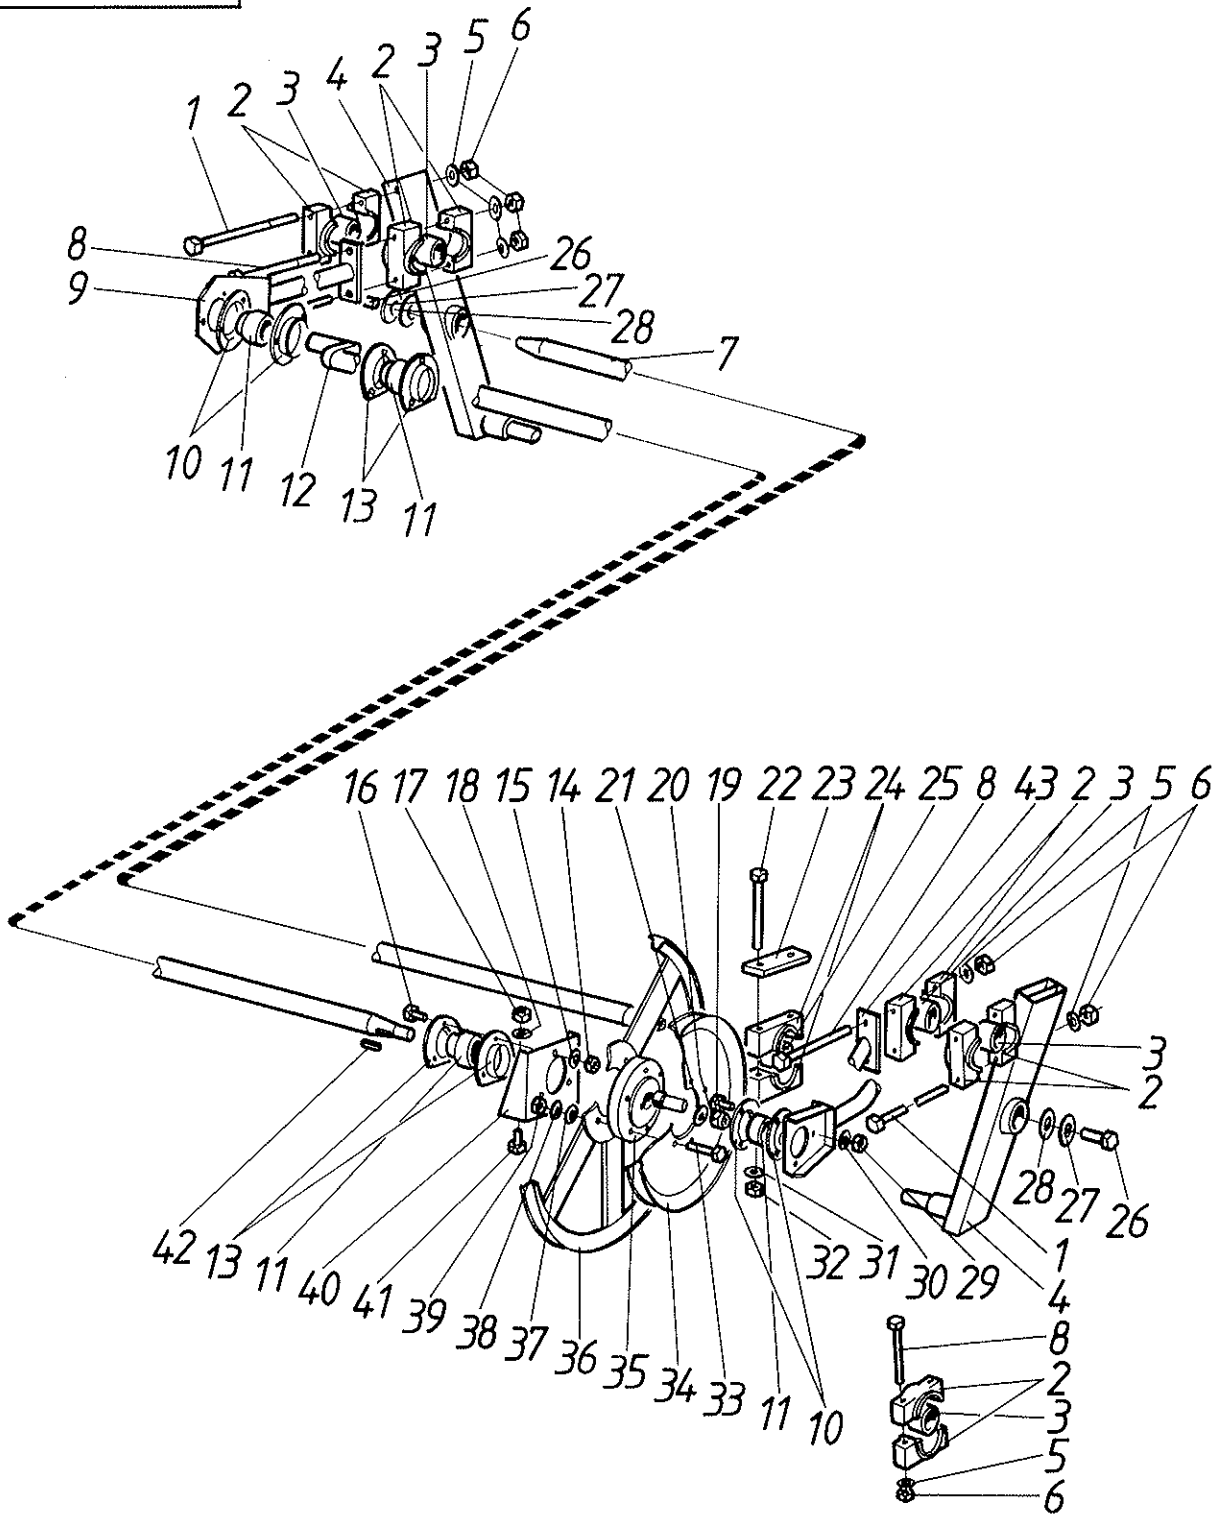

**SEULASTON KÄYTTÖ
SHAKER SHOE DRIVE**

**SÄLLHUSETS DRIFT
SIEBKASTEN — ANTRIEB**

Viite Ref. Ref. Pos.	Tilaus no Order nr. Order No. Order Nr.	Puimuri no Skördetrösk nr. Combine No. Mähdrescher Nr.	Kpl St. Pcs Anz.	Nimitys	Benämning	Description	Benennung	Koko Storlek Size Grösse
1	6229777	110007-	4	Ruuvi	Skruv	Screw	Schraube	M10x140-8.8
2	R593302	110007-	12	Pesänpuolisko	Lagerhusshaiva	Housing half	Gehäusehaibe	
3	0633822	110007-	6	Holkki	Bussning	Bush	Büchse	
4	R621909	110007-110267	2	Vipu	Spak	Lever	Hebel	
	R637353	113278	2	Vipu	Spak	Lever	Hebel	
5	7414471	110007-	12	Jousilaatta	Fjäderbricka	Spring washer	Federscheibe	10 mm
6	6506434	110007-	12	Mutteri	Mutter	Nut	Mutter	M10-8
7	R621098	110007-	1	Akseli	Axel	Shaft	Welle	
8	6228177	110007-	8	Ruuvi	Skruv	Screw	Schraube	M10x70-8.8
9	R614202	110007-110267	1	Kiertokanki	Vevstake	Connecting rod	Triebstange	
	R637354	113278	1	Kiertokanki	Vevstake	Connecting rod	Triebstange	
10	0569322	110007-	4	Laippa	Fläns	Flange	Flansch	30 mm
11	0511057	110007-	4	Laakeri	Lager	Bearing	Lager	30 mm
12	R620236	110007-	1	Kampiakseli	Vevaxel	Crankshaft	Kurbelwelle	
13	R614209	110007-	4	Laippa	Fläns	Flange	Flansch	30 mm
14	6506434	110007-	6	Mutteri	Mutter	Nut	Mutter	M10-8
15	7414471	110007-	6	Jousilaatta	Fjäderbricka	Spring washer	Federscheibe	10 mm
16	6763344	110007-	6	Lukkoruuvi	Lässkruv	Lock screw	Sich. schraube	M10x20-8.8
17	6506434	110007-	2	Mutteri	Mutter	Nut	Mutter	M 10-8
18	7414471	110007-	2	Jousilaatta	Fjäderbricka	Spring washer	Federscheibe	10 mm
19	6266167	110007-	6	Ruuvi	Skruv	Screw	Schraube	M10x20-8.8
20	6594129	110007-	1	Mutteri	Mutter	Nut	Mutter	M 10-6
21	R605092	110007-	1	Aluslaatta	Bricka	Washer	Scheibe	10 mm
22	6228577	110007-115268	4	Ruuvi	Skruv	Screw	Schraube	M 10x80-8.8
	6233397	115279-	4	Ruuvi	Skruv	Screw	Schraube	M12x80-8.8
23	R644911	115279-	2	Aluslaatta	Bricka	Washer	Scheibe	
24	R621080	110007-	4	Pesänpuolisko	Lagerhusshalva	Housing half	Gehäusehalbe	
25	0633846	110007-	2	Holkki	Bussning	Bush	Büchse	
26	6226367	110007-	2	Ruuvi	Skruv	Screw	Schraube	M 10x25-8.8
27	7414471	110007-	2	Jousilaatta	Fjäderbricka	Spring washer	Federscheibe	10 mm
28	7412059	110007-	2	Aluslaatta	Bricka	Washer	Scheibe	10 mm
29	6506434	110007-	6	Mutteri	Mutter	Nut	Mutter	M 10-8
30	7414471	110007-	6	Jousilaatta	Fjäderbricka	Spring washer	Federscheibe	10 mm
31	7414471	110007-115268	4	Jousilaatta	Fjäderbricka	Spring washer	Federscheibe	10 mm
	7414473	115279-	4	Jousilaatta	Fjäderbricka	Spring washer	Federscheibe	13 mm
32	6506434	110007-115268	4	Mutteri	Mutter	Nut	Mutter	M 10-8
	6506634	115279-	4	Mutteri	Mutter	Nut	Mutter	M 12-8
33	6222277	110007-	6	Ruuvi	Skruv	Screw	Schraube	M 8x45-8.8
34	R609583	110007-	1	Hihnapyörä	Remskiva	Pulley	Riemenscheibe	
35	R614207	110007-	1	Keskiö	Centrum	Centre	Zentrum	
36	R609579	110007-	1	Hihnapyörä	Remskiva	Pulley	Riemenscheibe	
37	7400032	110007-	6	Aluslaatta	Bricka	Washer	Scheibe	8 mm
38	7414469	110007-	6	Jousilaatta	Fjäderbricka	Spring washer	Federscheibe	8 mm
39	6506234	110007-	6	Mutteri	Mutter	Nut	Mutter	M8-8
40	R614204	110007-	1	Levy	Piät	Plate	Blech	
41	6266167	110007-	2	Ruuvi	Skruv	Screw	Schraube	M10x20-8.8
42	7717156	110007-	1	Tasakiila	Plankil	Flat key	Flachkeil	6x6x28
43	R614201	110007-110267	1	Kiertokanki	Vevstake	Connecting rod	Triebstange	
	R637355	113278	1	Kiertokanki	Vevstake	Connecting rod	Triebstange