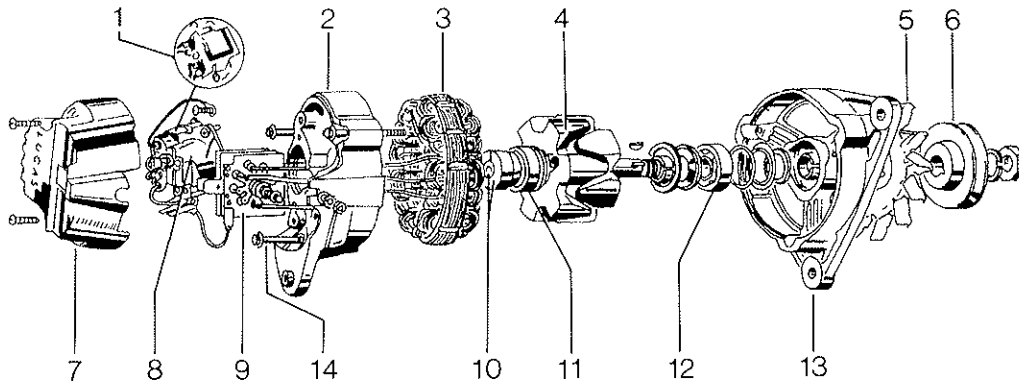

VAIHTOVIRTA- LATORI	VÄXELSTRÖM- GENERATOR	ALTERNATOR	DREHSTROM- GENERATOR
Viite no Det. nr. Ref. No. Pos. Nr.	Tilaus no Reservdel nr. Part No. Bestell-Nr.	Kpl Antal Qty Stück	Moot.n:osta Fr. motornr. From eng.no. Ab Motornr.	Osan nimi	Benämning	Description	Benennung
	8361 15945	1		Generaattori täyd.	Generator, komplett	Alternator, complete	Drehsti-omgenerator, vollst
1	8361 15797	1		Säädin	Regulator	Regulator	Regler
2	8361 15948	1		Laakerikilpi	Lagersköld	Bracket	Lagerschild
3	8361 15949	1		Staattori	Stator	Stator	Ständer
4	8361 15950	1		Roottori	Rotor	Rotor	Läufer
5	8360 83837	1		Tuuletuspyörä	Fläkt	Fan	Lüfter
6	8361 22006	1		Kiilahihnapyörä	Kilremskiva	V-belt pulley	Keiriemen scheinbe
7	8361 15951	1		Päätykansi	Lock	Cover	Deckel
8	8361 15802	1		Hiiliharjakotelo	Kolborstehus	Brush box assy	Bürsten platte
-	8361 15425	1		Hiilisarja	Kolborste sats	Carbon brushset	Kohlenburstensatz
9	8361 15798	1		Tasasuuntauspakka	Likriktare	Recti fier	Gleichrichter
10	8361 15427	1		Liukurenkaat	Glidringar	Slip rings	Schleifring
11	8361 15428	1		Kuulalaakeri osineen	Kullager, komplett	Ball bearing, compl.	Kugellager, vollst
12	8361 15429	1		Kuulalaakeri osineen	Kullager, komplett	Ball bearing, compl.	Kugellager, vollst
13	8361 15952	1		Laakerikilpi laakereineen	Lagersköld och laget	Bracket with bearings	Lagerschild mit Lager
14	8361 15953	3		Ruuvi	Skruv	Bolt Fixing	Schraube
-	8361 15431	1		Osasarja	Del sats	Sundry parts set	Teil satz
-	8361 15729	1		Pistoke	Stickkontakt	Plug	Steckkontakt
-	8361 15730	1		Kansi	Kåpa	Cover	Deckel
-	8361 15731	2		Kaapelikenkä 3/8"	Kabelsko	Terminal	Zwinge
-	8361 15732	1		Kaapelikenkä 1/4"	Kabelsko	Terminal	Zwinge