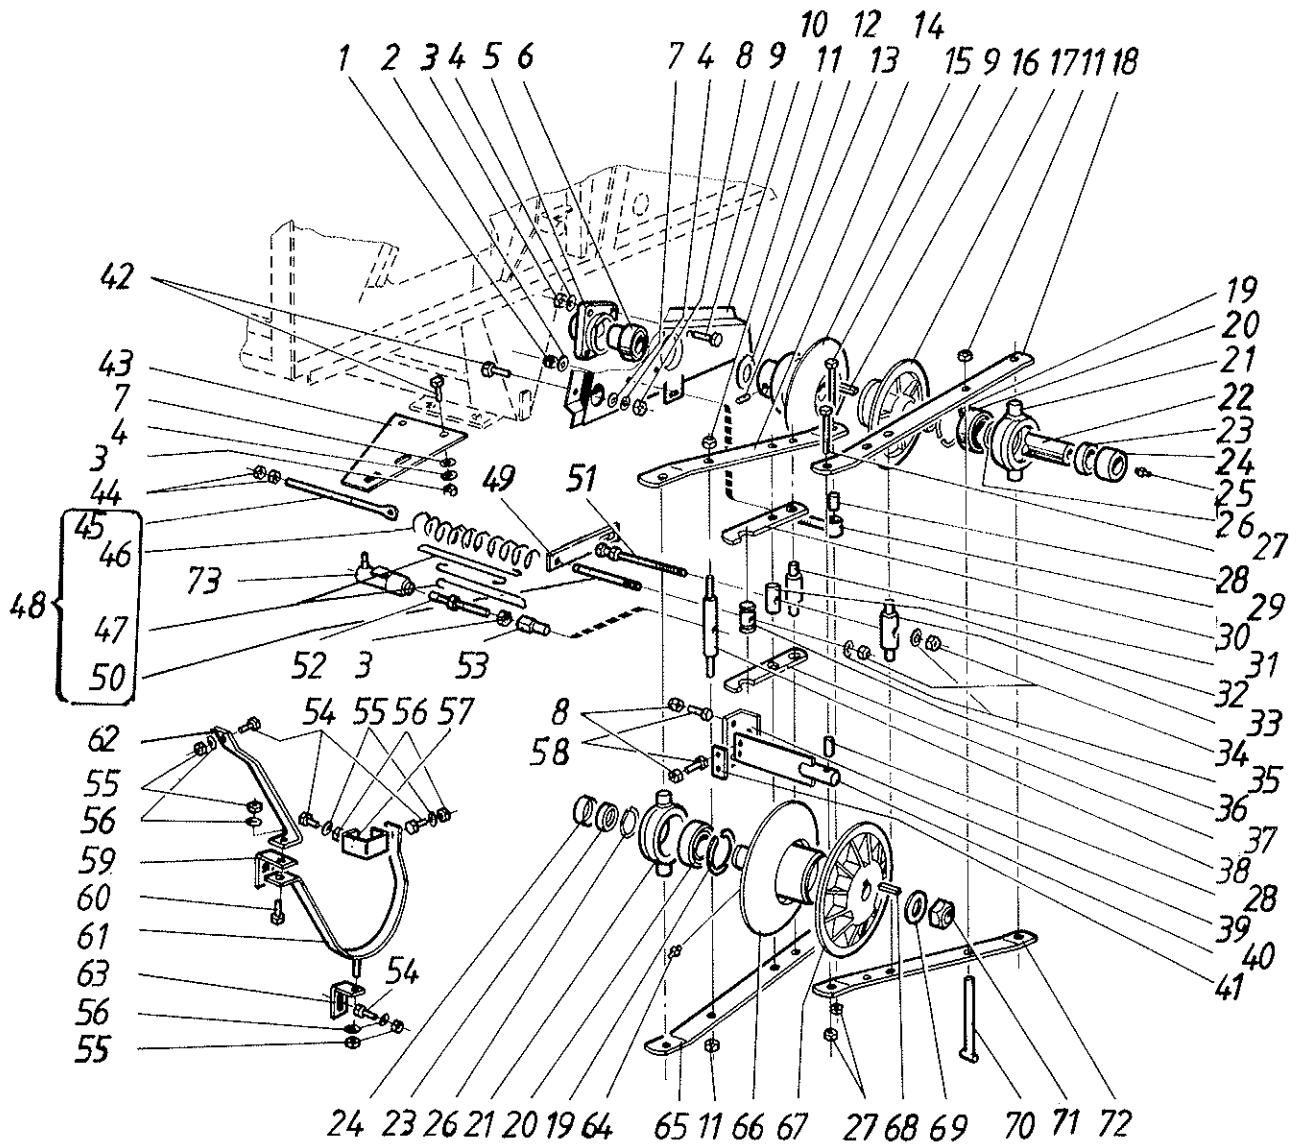

*

Vain Saksa

Endast tysk

German only

Nur Deutsch

**AJOMUUTIN
VARIABLE SPEED DRIVE**

**KÖRARIATOR
FAHRARIATOR**

Vite	Tilaus no	Puimuri no	Kpl	Nimitys	Benaming	Description	Benennung	Koko
Ref.	Order nr.	Skordetrosk nr.	St.					Storlek
Ref.	Order No.	Combine No.	Pcs					Size
Pos	Order Nr.	Mähdrescher Nr.	Anz.					Grosse
1	6506434	110007-115268	2	Mutteri	Mutter	Nut	Mutter	M10-8
	6506634	115279-	2	Mutteri	Mutter	Nut	Mutter	M12-8
2	R620964	110007-115268	1	Ruuvi	Skruv	Screw	Schraube	
	R644786	115279-122269	1	Ruuvi	Skruv	Screw	Schraube	
3	0415247	110007-122269	1	Jousi	Fjäder	Spring	Feder	
4	6507434	110007-122269	2	Mutteri	Mutter	Nut	Mutter	
5	R637697	110007-122269	1	Ruuvi	Skruv	Screw	Schraube	
6	6594438	110007-	3	Lukkomutteri	Låsmutter	Lock nut	Sich.mutter	M16
7	R620965	110007-117269	1	Varsi	Hävarm	Arm	Arm	
	R634660	117279-122269	1	Varsi	Hävarm	Arm	Arm	
8	R620969	110007-122269	1	Tappi	Tapp	Pin	Zapfen	
9	6228177	110007-122269	1	Ruuvi	Skruv	Screw	Schraube	M10x70-8.8
10	6594129	110007-	2	Lukkomutteri	Låsmutter	Lock nut	Sich.mutter	M10
11	R634660	110007-122269	1	Varsi	Hävarm	Arm	Arm	
12	R633089	110007-122269	1	Ohjain	Styrning	Guide	Steuerung	
13	R620967	110007-122269	2	Tappi	Tapp	Pin	Zapfen	
14	R633088	110007-122269	1	Jousi	Fjäder	Spring	Feder	
15	6594438	110007-122269	1	Mutteri	Mutter	Nut	Mutter	
16	R637699	110007-	2	Aluslaatta	Bricka	Washer	Scheibe	
17	R633087	110007-122269	1	Rajoitin	Stoppare	Limit stop	Anschlag	
18	R639204	110007-122269	1	Ruuvi	Skruv	Screw	Schraube	
19	6506234	110007-122269	1	Mutteri	Mutter	Nut	Mutter	M8-8
20	R639206	110007-122269	1	Mutteri	Mutter	Nut	Mutter	
21	R620957	110007-122269	1	Kannatin	Bärstang	Support	Stütze	
22	R620968	110007-122269	1	Tappi	Tapp	Pin	Zapfen	
23	R621820	110007-122269	1	Hihnasuojus	Skydd	Guard	Schutz	
24	R620966	110007-117269	1	Varsi	Hävarm	Arm	Arm	
	R634661	117271-122269	1	Varsi	Hävarm	Arm	Arm	
25	6227767	110007-	5	Ruuvi	Skruv	Screw	Schraube	M10x60-8
26	R634661	110007-122269	1	Varsi	Hävarm	Arm	Arm	
27	R633084	110007-	1	Ruuvi	Skruv	Screw	Schraube	