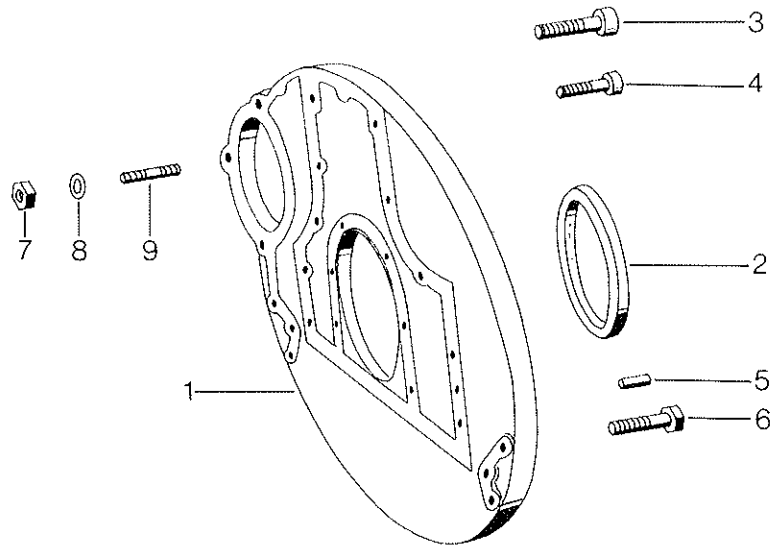

VAUHTIPYÖRÄN
KOTELO

SVÄNGHJULSKÅPA
FLYWHEEL
HOUSING

SCHWUNGRAD-
GEHÄUSE

Viite no Det. nr. Ref. No. Pos. Nr.	Tilaus no Reservdel nr. Part NO. Bestell-Nr.	Kpl Antal Qty Stück	Moot.n:osta Fr. motornr. From eng.no. Ab Motornr.	Osan nimi	Benämning	Description	Benennung
1	8364 24267	1		Vauhtipyörän kotelo	Svänghjulsåpa	Flywheel housing	Schwungradgehäuse
2	6144 00002	1		Tiivistysrennas	Axeltätning	Oil seal	Wellendichtung
3	5817 05440	2		Kuusiokoloruuvi M12x35	Insexskruv	Screw	Innensechskant- schraube
4	5817 05030	6		Kuusiokoloruuvi M10x30	Insexskruv	Screw	Innensechskant- schraube
5	5959 54600	2		Lieriösokka	Pinne	Pin	Zylinderstift
6	5289 02220	6		Kuusioruuvi M12x35	Sexkantskruv	Screw	Sechskantschraube
7	5046 01000	3		Kuusiomutteri M10	Mutter	Nut	Mutter
8	5009 51000	3		Joustolaatta B10	Fjäderbricka	Spring washer	Federring
9	5468 01800	3		Vaarnaruuvi	Pinnbult	Stud	Stiftschraube