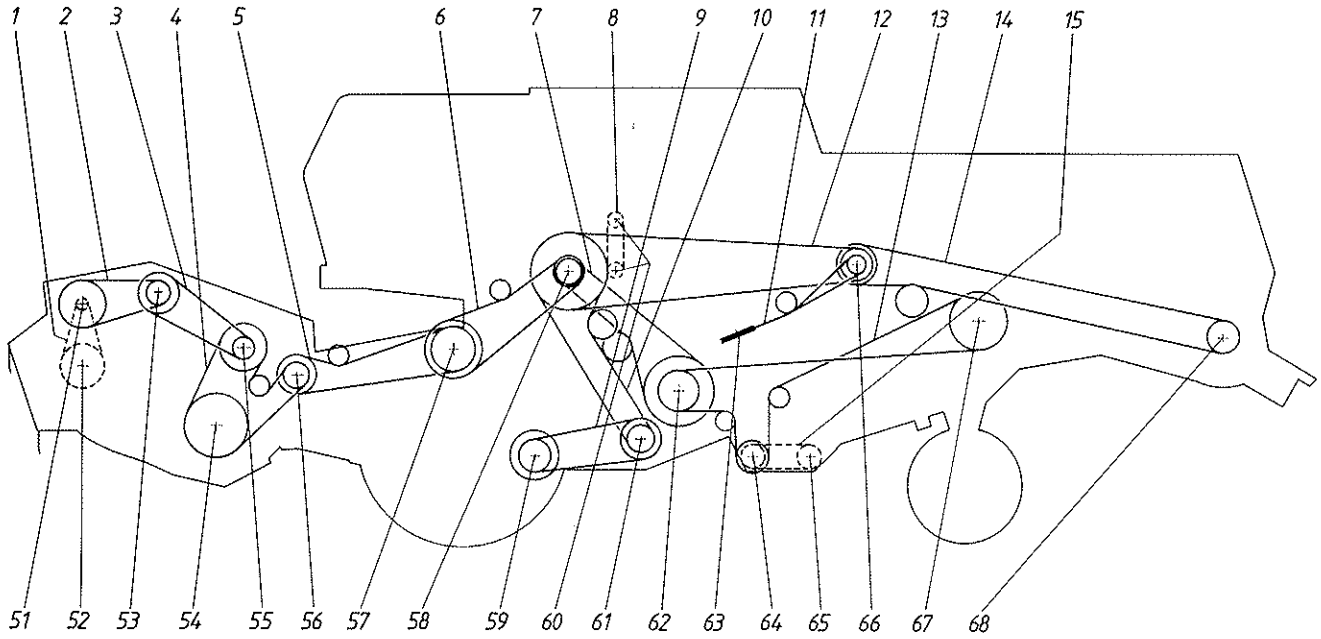

**KYTKENTÄKAAVIO, SAKSA
WIRING DIAGRAM, GERMANY**

**KOPPLINGSSCHEMA, TYSKLAND
SCHALTSCHEMA, DEUTSCHLAND**

Viite Ref. Ref. Pos.	Tilaus no Order nr. Order No. Order Nr.	Pulmuri no Skördetrösk nr. Combine No. Mähdrescher Nr.	Kpl St. Pcs Anz.	Nimitys	Benämning	Description	Benennung	Koko Storlek Size Grösse
59	R645519	115279-	1	Kaapeli E musta F sin.	Kabel E svart F blå	Cable E black F blue	Kabel E schwarz F blau	
60	R645521	115279-	1	Kaapeli E musta F sin.	Kabel E svart F blå	Cable E black F blue	Kabel E schwarz F blau	
61	R633250	115279-	1	Johdin, kelt.	Kabel, gul	Cable, yellow	Kabel, gelb	
62	R645520	115279-	1	Kaapeli E musta F sin.	Kabel E svart F blå	Cable E black F blue	Kabel E schwarz F blau	
63	R645526	115279-	1	Johdin, musta.	Kabel, svart	Cable, black	Kabel, schwarz	
64	R645515	115279-	1	Johdin, pun.	Kabel, röd	Cable, red	Kabel, rot	
65	R644558	115279-	1	Kaapeli A kelt. D rusk. F sin.	Kabel A gul D brun F blå	Cable A yellow D brown F blue	Kabel A gelb D braun F blau	
66	R645544	115279-	1	Johdin, harm.	Kabel, grå	Cable, grey	Kabel, grau	
67	R633230	115279-	1	Johdin, sin.	Kabel, blå	Cable, blue	Kabel, blau	
68	R633283	115279-134561	1	Johdin, musta	Kabel, svart	Cable, black	Kabel, schwarz	
69	R633280	115279-	1	Johdin, pun.	Kabel, röd	Cable, red	Kabel, rot	
70	R633245	115279-	1	Johdin, harm.	Kabel, grå	Cable, grey	Kabel, grau	
71	R633229	115279-122269	1	Johdin, harm.	Kabel, grå	Cable, grey	Kabel, grau	
72	R633266	122270-	1	Johdin, rusk.	Kabel, brun	Cable, brown	Kabel, braun	
73	R633247	115279-	1	Johdin, musta	Kabel, svart	Cable, black	Kabel, schwarz	
74	R633267	115279-	1	Johdin, sin.	Kabel, blå	Cable, blue	Kabel, blau	
75	R636581	115279-134561	1	Johdin, musta	Kabel, svart	Cable, black	Kabel, schwarz	
76	R645512	115279-	1	Johdin, pun.	Kabel, röd	Cable, red	Kabel, rot	
77	R633209	115279-	1	Kaapeli A keit. B vihr. C valk. D rusk. E musta F sin. G harm. H viol. K pun.	Kabel A gul B grön C vit D brun E svart F blå G grå H violett K röd	Cable A yellow B green C white D brown E black F blue G grey H violet K red	Kabel A gelb B grün C weiss D braun E schwarz F blau G grau H violett K rot	
78	R634798	115279-	1	Johdin, valk.	Kabel, vit	Cable, white	Kabel, weiss	
79	R638228	115279-	1	Johdin, kelt.	Kabel, gul	Cable, yellow	Kabel, gelb	
80	R637144	115279-	1	Johdin, kelt.	Kabel, gul	Cable, yellow	Kabel, gelb	
81	R636620	115279-	1	Johdin, pun.	Kabel, röd	Cable, red	Kabel, rot	
82	R638229	115279-	1	Johdin, kelt	Kabel, gul	Cable, yellow	Kabel, gelb	
83	R645507	115279-	1	Kaapeli A keit. D rusk. F sin.	Kabel A gul D brun F blå	Cable A yellow D brown F blue	Kabel A gelb D braun F blau	
84	R645508	115279-	1	Kaapeli A keit. D rusk. F sin.	Kabel A gul D brun F blå	Cable A yellow D brown F blue	Kabel A gelb D braun F blau	
85	R076758	115279-	1	Johdin, valk.	Kabel, vit	Cable, white	Kabel, weiss	
86	R645527	115279-	2	Johdin, pun.	Kabel, röd	Cable, red	Kabel, rot	
87	R636622	115279-	1	Johdin, musta	Kabel, svart	Cable, black	Kabel, schwarz	
88	R633243	115279-	1	Johdin, harm.	Kabel, grå	Cable, grey	Kabel, grau	
89	R633242	115279-	1	Johdin, sin.	Kabel, blå	Cable, blue	Kabel, blau	
90	R633225	115279-	1	Kaapeli E musta G harm.	Kabel E svart G grå	Cable E black G grey	Kabel E swarz G grau	
91	R633282	115279-	1	Johdin, musta	Kabel, svart	Cable, black	Kabel, schwarz	
92	R633281	115279-	1	Johdin, pun.	Kabel, röd	Cable, red	Kabel, rot	
93	R633284	115279	1	Johdin, harm.	Kabel, grå	Cable, grey	Kabel, grau	
94	R633210	115279-	1	Johdin, sin.	Kabel, blå	Cable, blue	Kabel, blau	
95	R633211	115279	1	Johdin, sin.	Kabel, blå	Cable, blue	Kabel, blau	
96	R655189	134572-	1	Johdin musta	Kabel, svart	Cable, black	Kabel, swarz	
97	R655194	134572-	1	Eriste (muoviletu)	Isolator	Insulator	Isolator	
98	8094918	115279-	1	Äänitorvi	Signalhorn	Horn	Signalhorn	