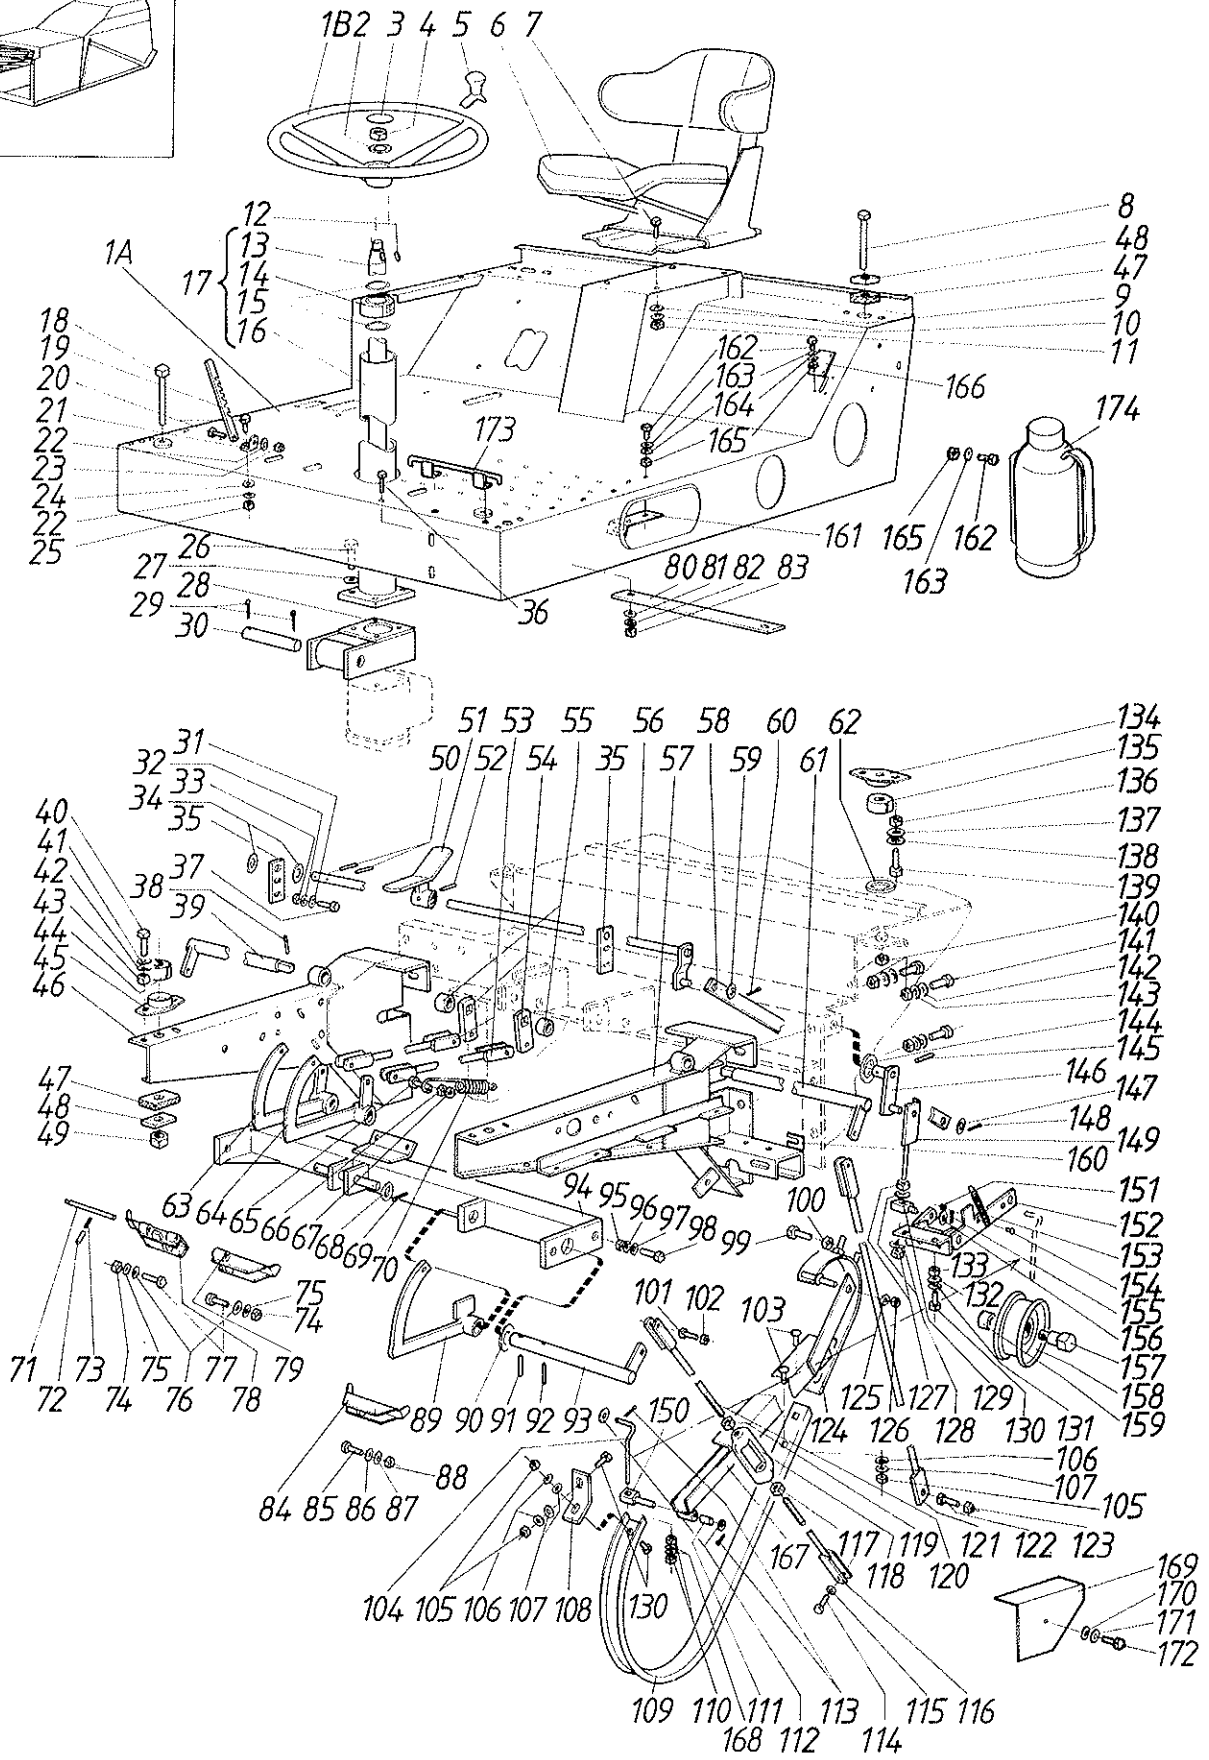

**KULJETTAJANLAVA
OPERATORS PLATFORM**

**FÖRARPLATTFORM
FAHRSTAND**

**KULJETTAJANLAVA
OPERATORS PLATFORM**

**FÖRARPLATTFORM
FAHRSTAND**