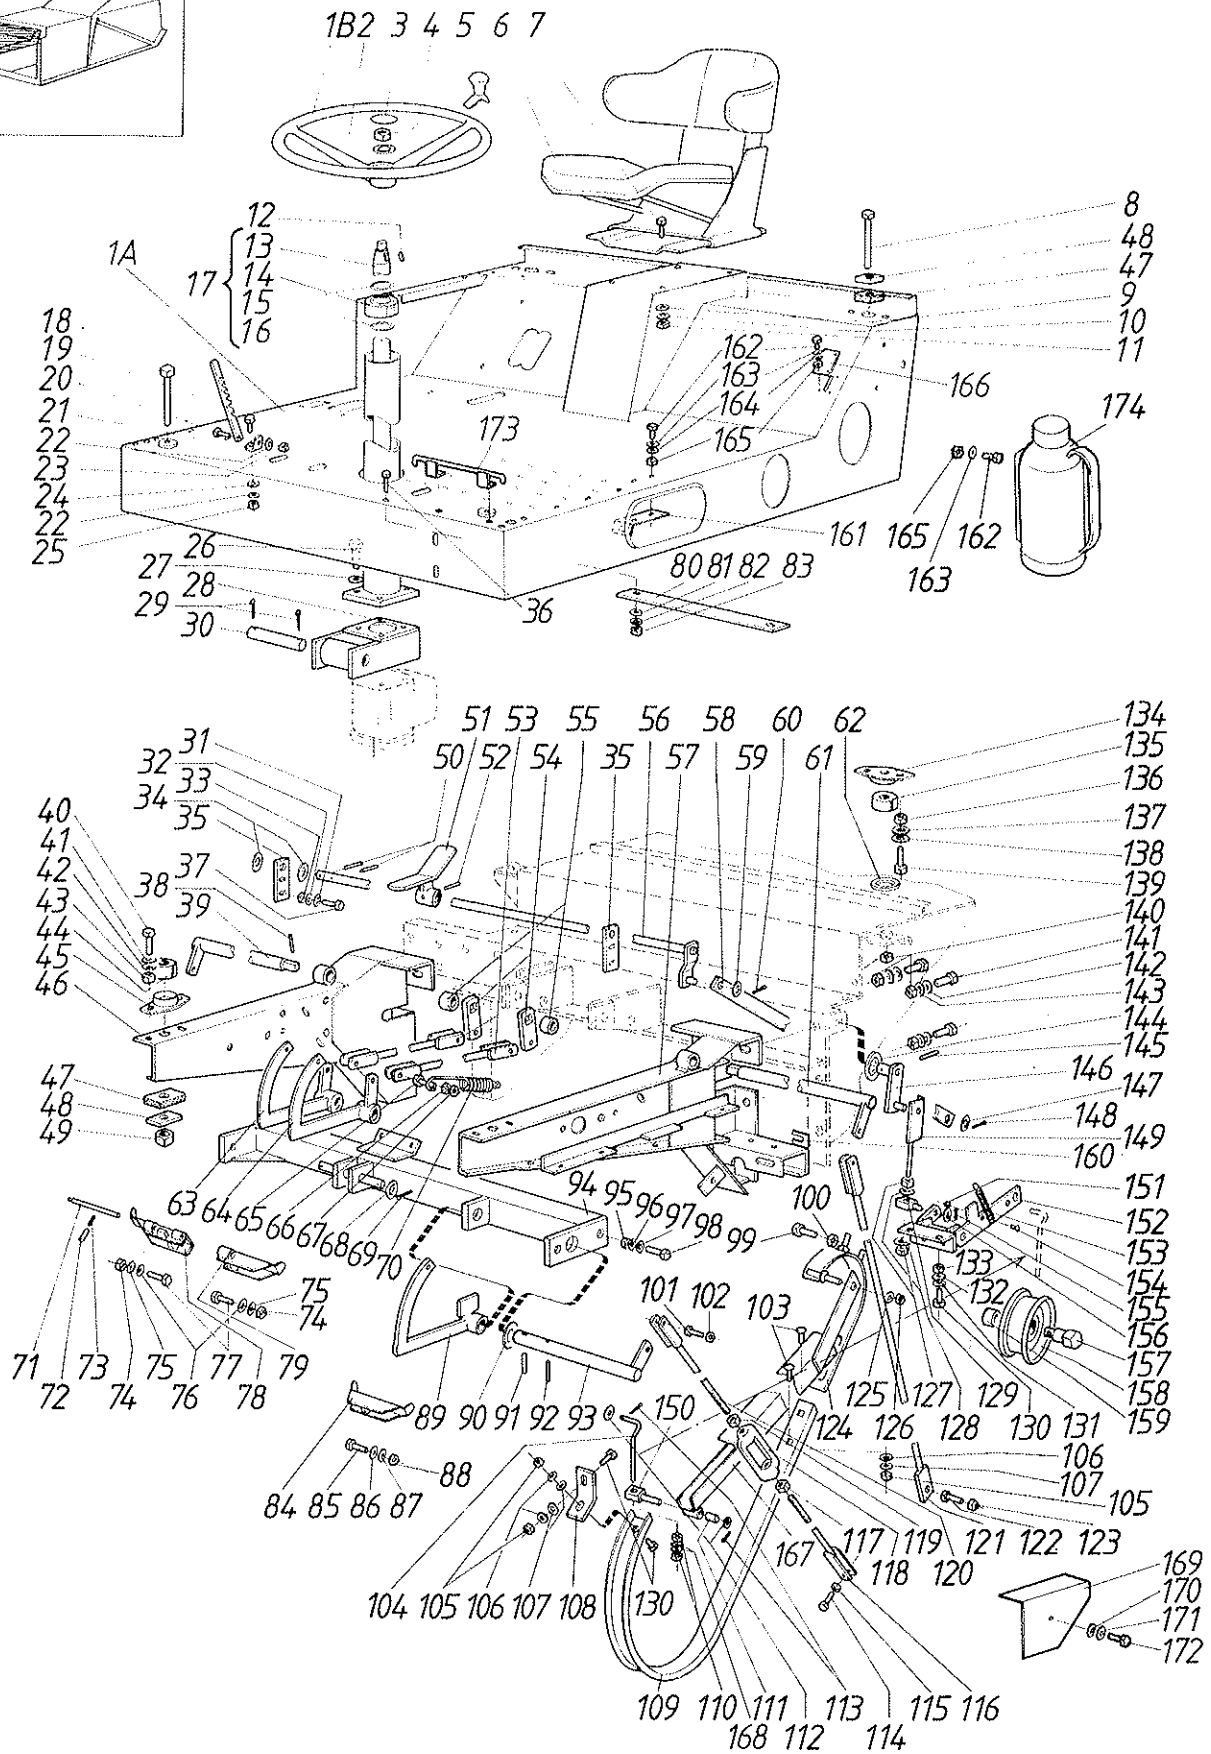

**KULJETTAJANLAVA
OPERATORS PLATFORM**

**FÖRARPLATTFORM
FAHRERSTAND**

**KULJETTAJANLAVA
OPERATORS PLATFORM**

**FÖRARPLATTFORM
FAHRERSTAND**