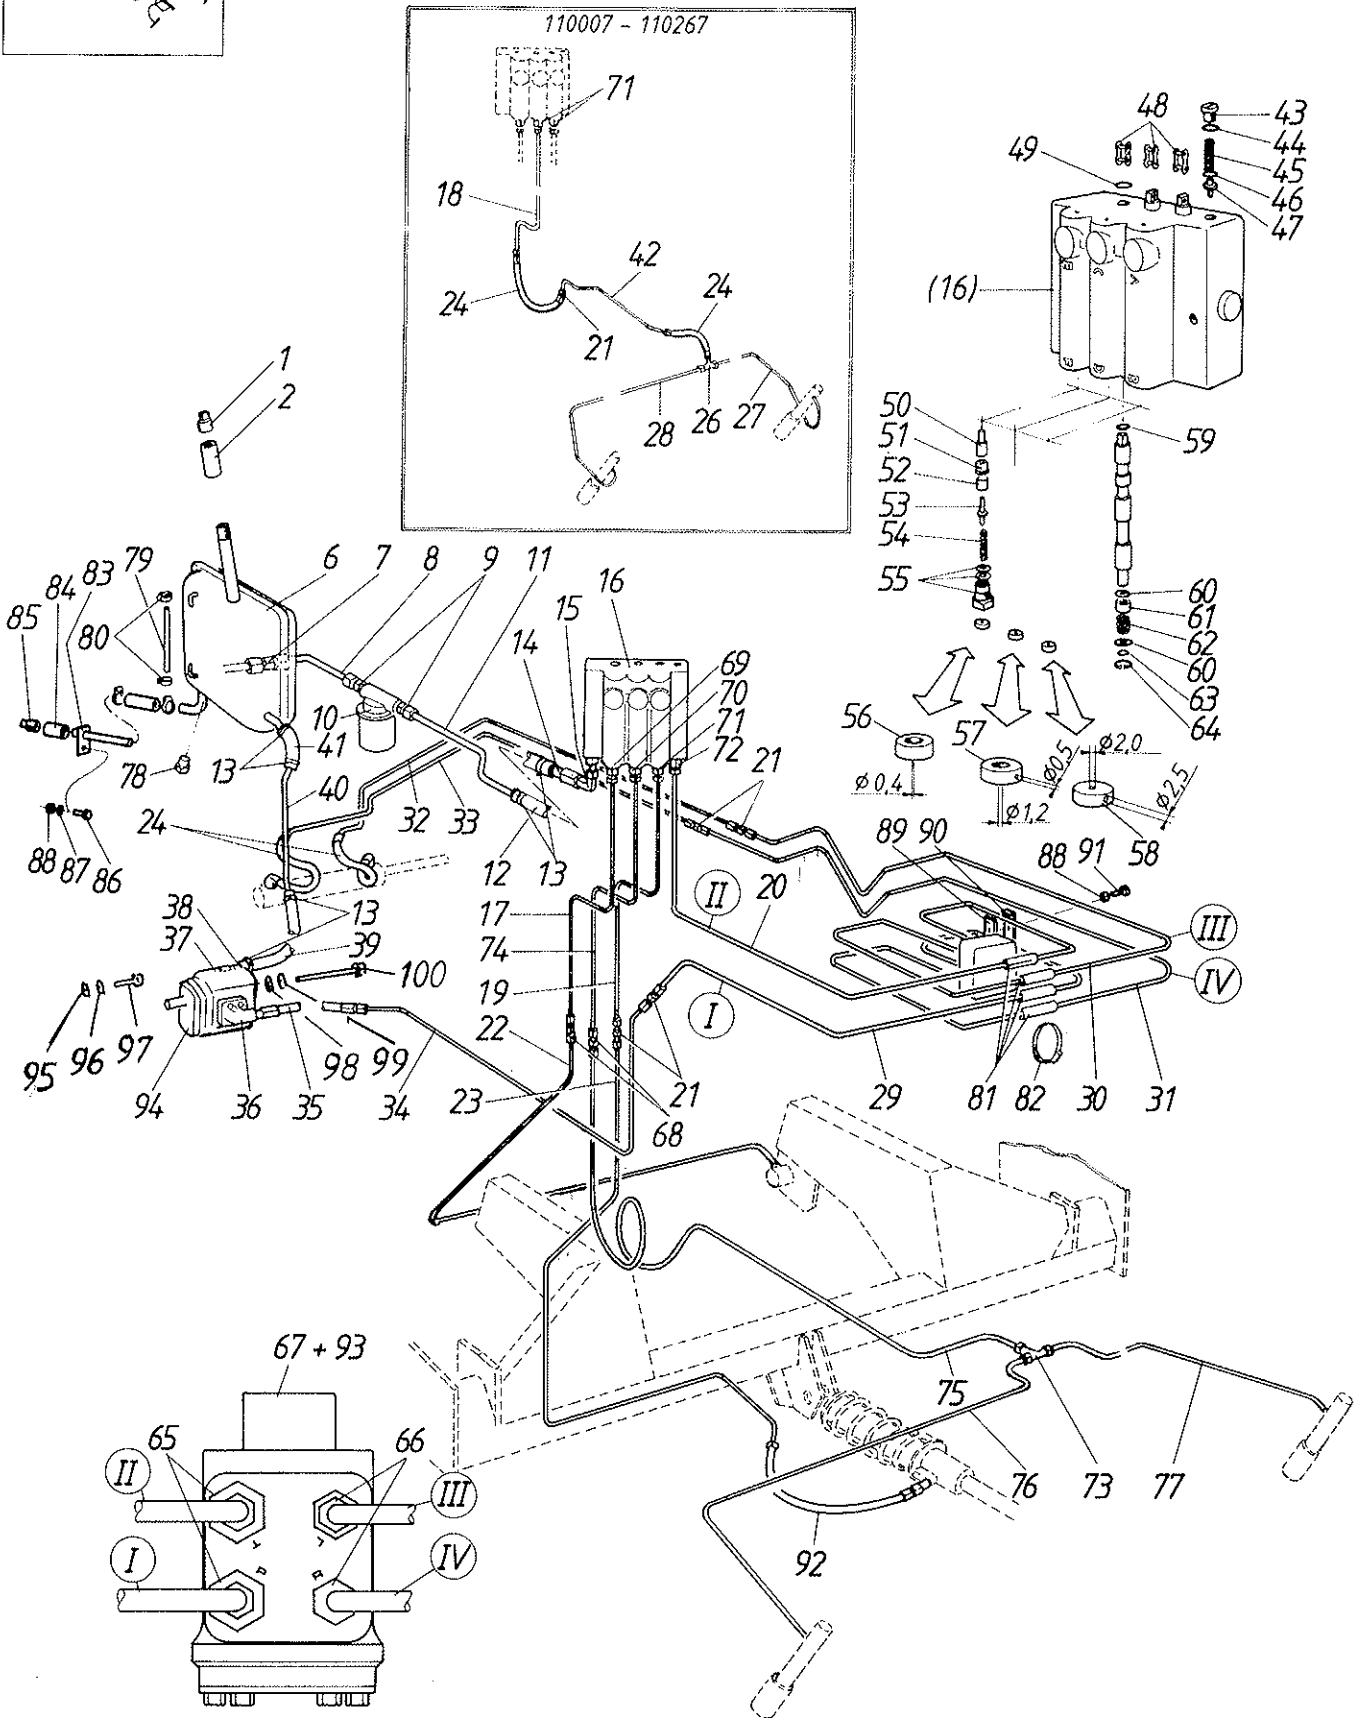

**HYDRAULIIKKA
HYDRAULICS**

**HYDRAULIK
HYDR. ANLAGE**