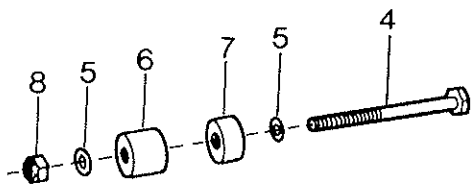

IMU- JA
POISTOSARJA,
HIHNANKIRISTIN

INSUGNINGS- OCH
AVGASRÖR,
TEMSPÄNNARE

INLET AND EXHAUST
MANIFOLD,
BELT TIGHTNER

EINLASS- UND
ABGASROHR,
RIEMENSPELLER

Viite no Det. nr. Ref. No. Pos. Nr.	Tilaus no Reservdel nr. Part No. Bestell-Nr.	Kpl Antal Qty Stück	Moot.n:osta Fr. motornr. From eng.no. Ab Motornr.	Osan nimi	Benämning	Description	Benennung
1	8364 24236	1		Poistosarja	Avgasrör	Exhaust manifold	Abgasrohr
2	8361 19984	1	1176-2164	Imusarja	Insugningsrör	Intake manifold	Ansaugleitung
	8364 28011	1	2165-	Imusarja	Insugningsrör	Intake manifold	Ansaugleitung
3	8360 07572	1	1176-2164	Kumituippa	Gummipropp	Rubber plug	Gummiprophen
	8361 14958	1	2165	Kierretulppa 7/8"	Propp	Plug	Propfen
4	5298 01570	1		Kuusioruuvi M8x120	Sexkantskruv	Screw	Sechskantschraube
5	5009 50800	3		Joustolaatta B8	Fjäderbricka	Spring washer	Federplatte
6	8361 14846	1		Välikappale	Distanshylsa	Spacer	Zwischenstück
	8361 19067	1		Välikappale 1=9,3	Distanshylsa	Spacer	Zwischenstück
7	8360 19695	1		Välikappale 1=8,3	Distanshylsa	Spacer	Zwischenstück
8	5106 00800	1		Kuusiomutteri M8	Mutter	Nut	Mutter
9	5288 01410	1		Kuusioruuvi M8x30	Sexkantskruv	Screw	Sechskantschraube
10	8361 20989	1		Aluslaatta	Bricka	Washer	Scheibe
11	8364 24274	1		Hihnankiristin	Remspännare	Belt tightener	Riemenspanner
12	5048 00800	1		Kuusiomutteri M8	Mutter	Nut	Mutter
13	8361 22006	1		Kiilahihnapyörä	Kilremskiva	Belt pulley	Keilriemenscheibe
14	6841 21400	1		Kiilahihna 12,5x1400	Kilrem	Belt	Keilriemen
15	8361 22886	3		Tiiviste	Packning	Gasket	Dichtung
16	5298 01460	6		Ruuvi M8x55	Skruuv	Screw	Schraube
17	5468 01800	6		Vaarnaruuvi M10x25	Pinnbult	Stud	Stiftschraube
18	5046 01000	6		Mutteri M10	Mutter	Nut	Mutter

17