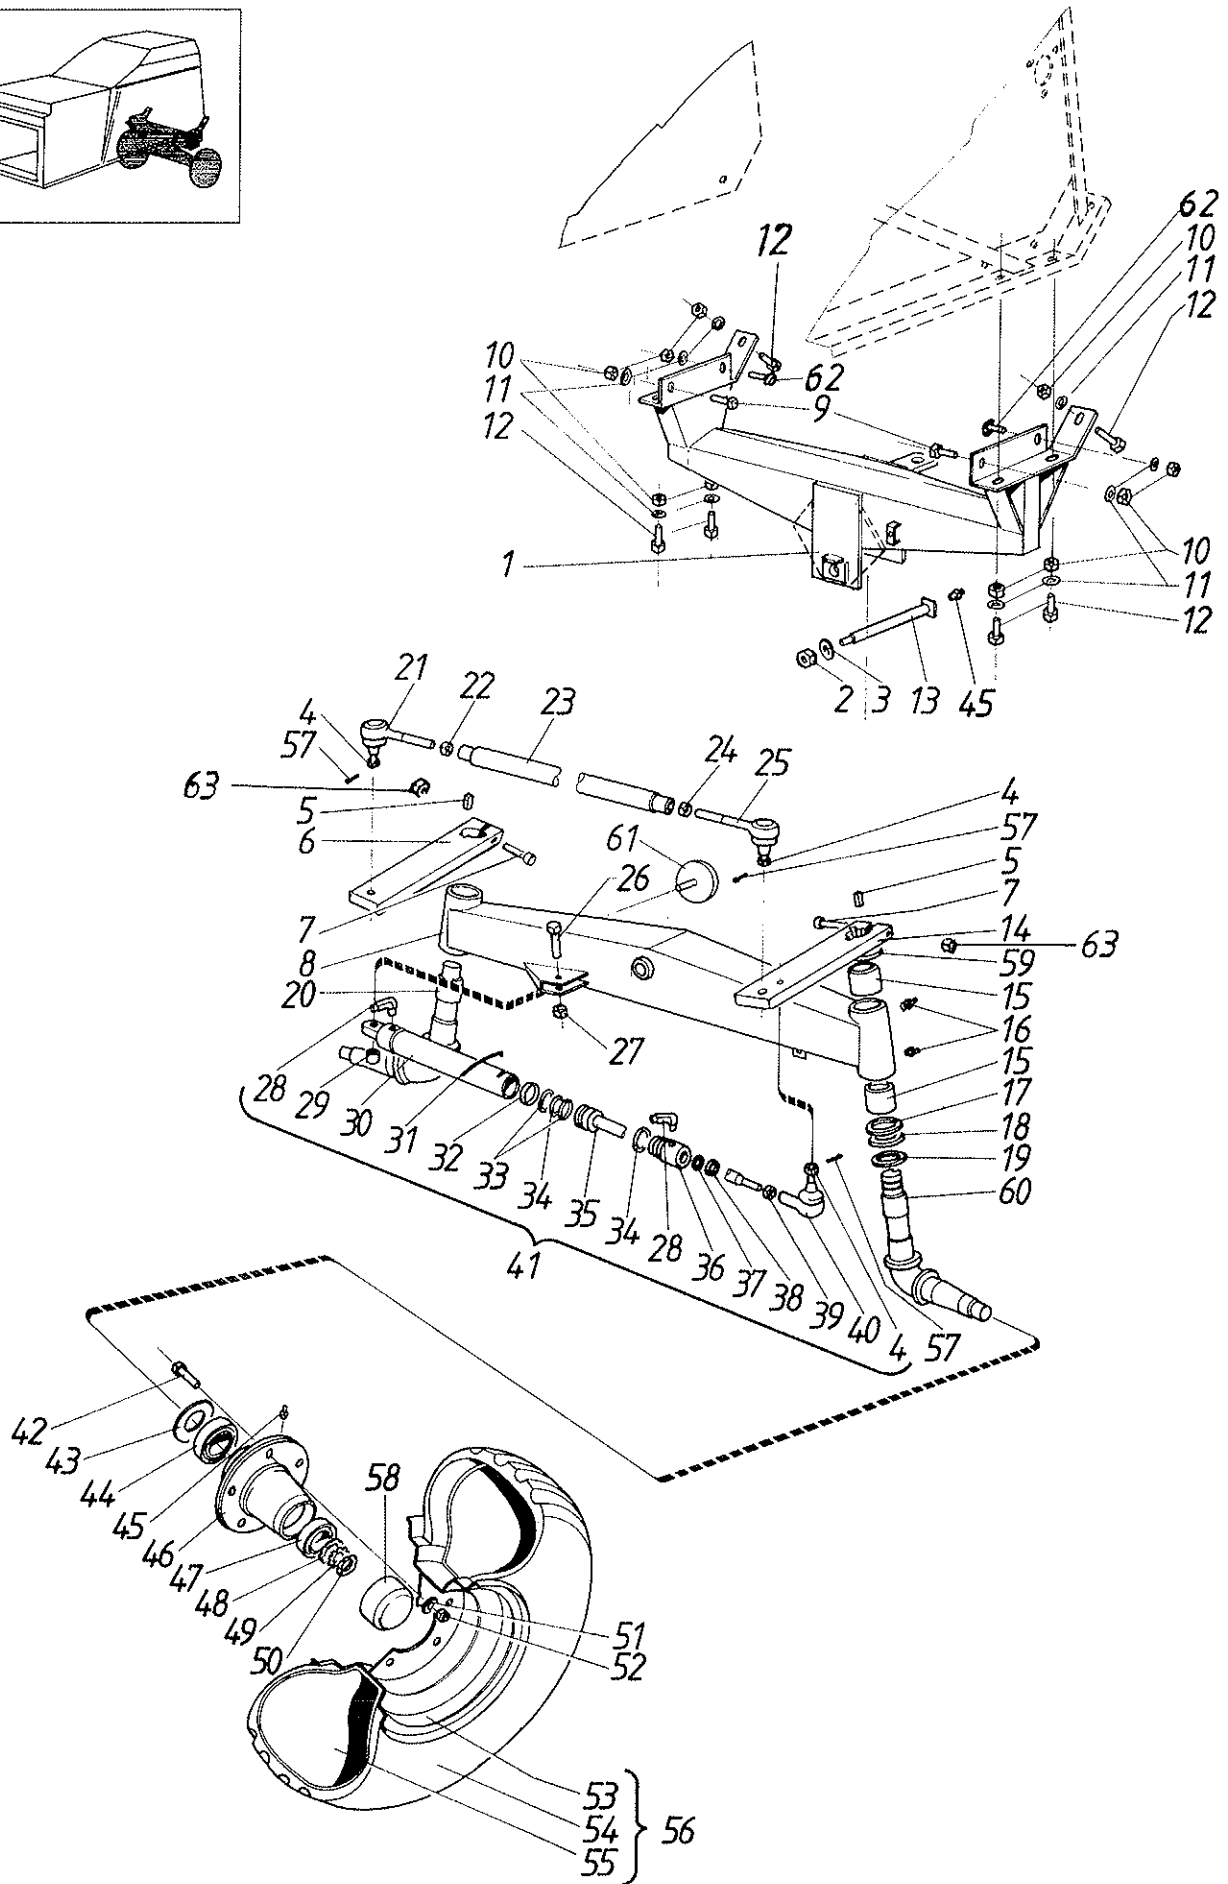

TAKAPYÖRÄT
REAR WHEELS

BAKHJUL
HINTERRÄDER

**TAKAPYÖRÄT
REAR WHEELS**

**BAKHJUL
HINTERRÄDER**