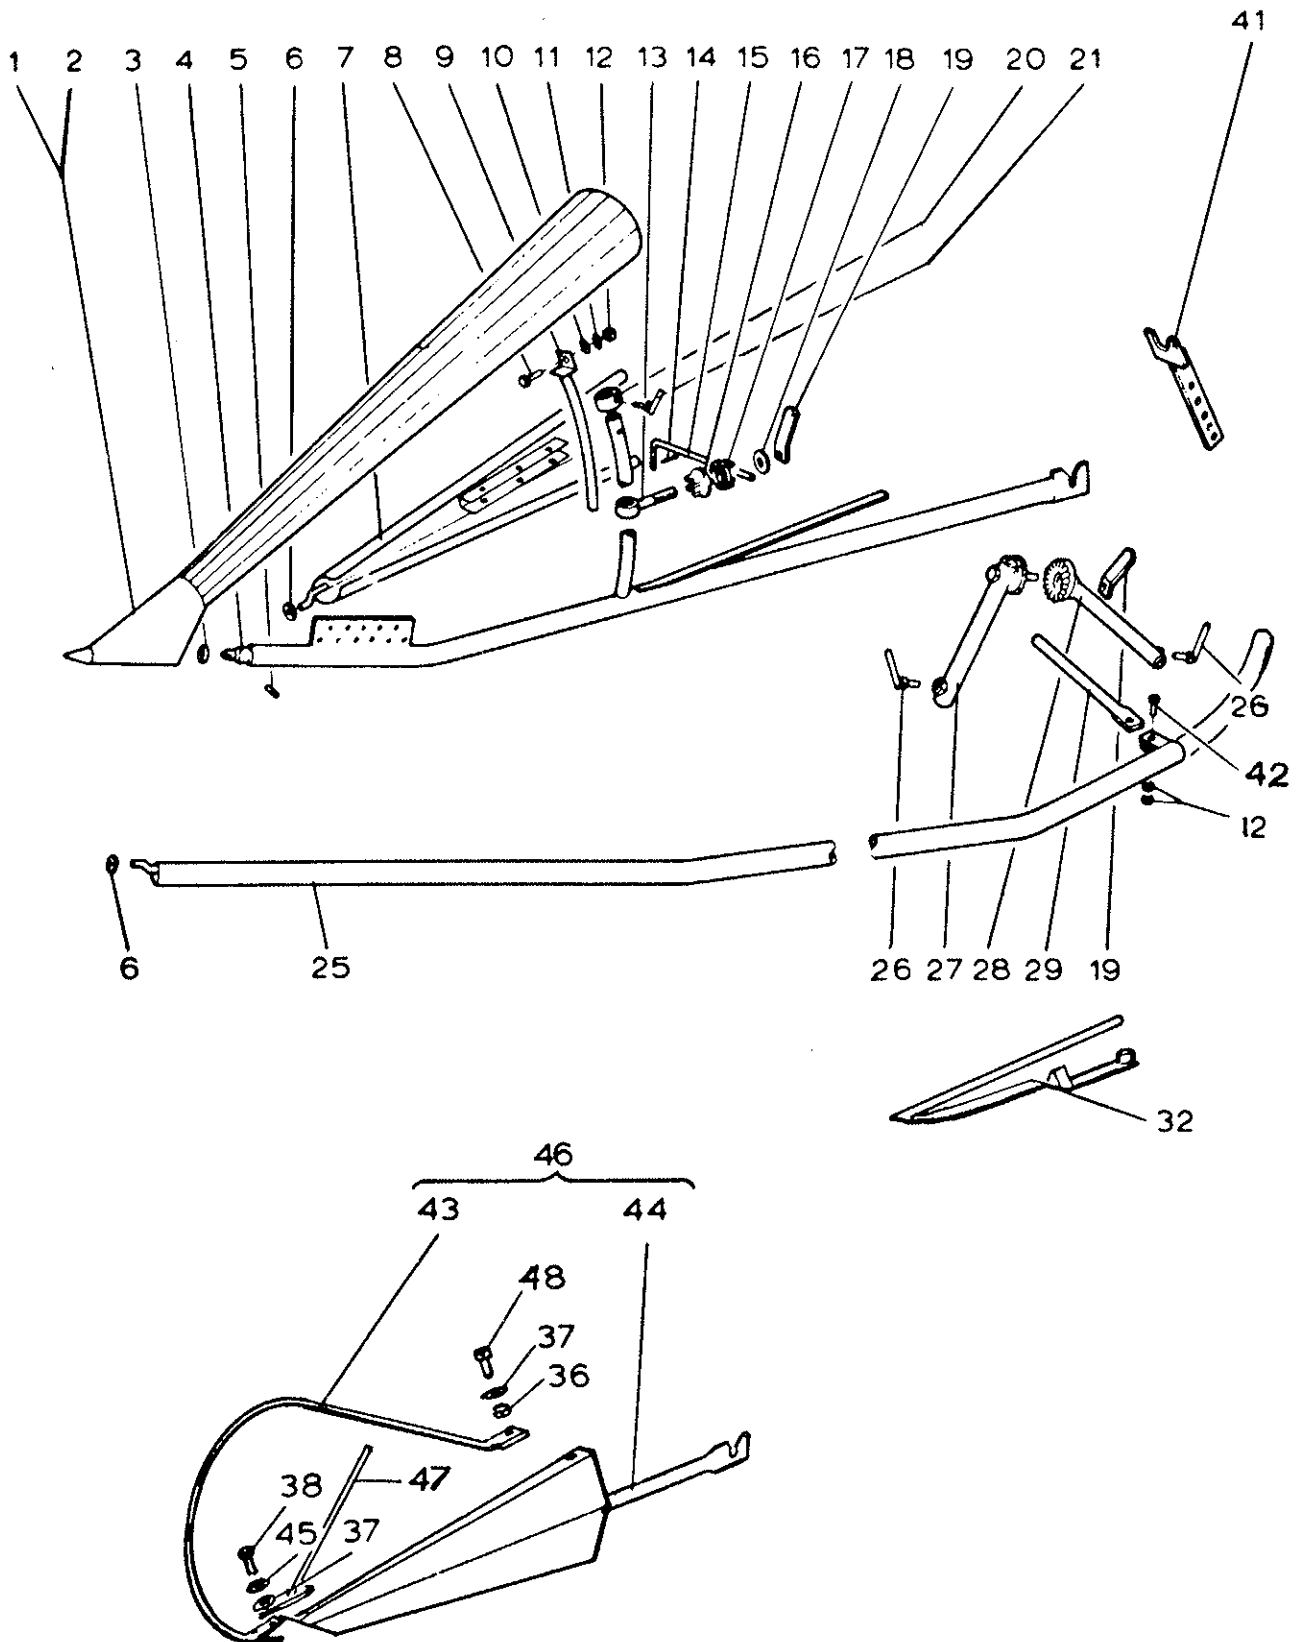

**VILJANJAKOLAITTEET
STRAW DIVIDERS**

**STRÅSKILJARE
ABTEILER**

Viite Ref. Ref. Pos.	Tilaus no Order nr. Order No. Order Nr.	Puimuri no Skördetrösk nr. Combine No. Mähdrescher Nr.	Kpl St. Pcs Anz.	Nimitys	Benämning	Description	Benennung	Koko Storlek Size Grösse
1	R625236	110007-	1	Kärki, vasen	Spets, vänster	Point, left	Spitzschuh, li	
2	R625237	110007-	1	Kärki, oikea	Spets, höger	Point, right	Spitzschuh, re	
3	R618931	110007-	2	Vaimennin	Dämpare	Damper	Dämpfer	
4	R618968	110007-	2	Kannatinputki	Bärrör	Support pipe	Abteilerrohr	
5	7814198	110007-	2	Jousisokka	Fjädersprint	Spring pin	Spannstift	8x25
6	R619014	110007-	4	Vaimennin	Dämpare	Damper	Dämpfer	
7	R618954	110007-	2	Ohjauslevy	Ledplåt	Guide plate	Einweisblech	
8	6226167	110007-	2	Ruuvi	Skruv	Screw	Schraube	M10x20-8.8
9	R618960	110007-	2	Kaari	Regl.båge	Segment	Stange	
10	7400033	110007-	2	Aluslaatta	Bricka	Washer	Scheibe	A10.5
11	7414471	110007-	2	Jousilaatta	Fjäderbricka	Spring washer	Federscheibe	10 mm
12	6506434	110007-	4	Mutteri	Mutter	Nut	Mutter	M10-8
13	R615795	110007-	2	Ruuvi	Skruv	Screw	Schraube	
14	7812405	110007-	2	Lankasokka	Trädsprint	Wire cotter	Vorstecker	2.5x50
15	R082536	110007-	2	Säätötanko	Regl.stång	Adj.rod	Verstellstange	
16	R616697	110007-	2	Säätökappale	Regl.stycke	Adj.piece	Halter	
17	R082544	110007-	2	Säätökappale	Regl.stycke	Adj.piece	Halter	
18	7414062	110007-	2	Aluslaatta	Bricka	Washer	Scheibe	12.7 mm
19	R595936	110007-	4	Kiristysmutteri	Spännmutter	Nut	Mutter	
20	R596036	110007-	2	Kiristysrengas	Spännring	Glamping ring	Klemmring	
21	R596034	110007-	2	Ruuvi	Skruv	Screw	Schraube	
25	R618963	110007-	1	Sivuputki	Sidorör	Sidepipe	Seitenrohr	
26	R596035	110007-	4	Ruuvi	Skruv	Screw	Schraube	
27	R595864	110007-	2	Hammaskappale	Kuggdel	Totthet piece	Halfterohr	
28	R595865	110007-	2	Säätöputki	Regl.rör	Adj.pipe	Verstellrohr	
29	R082550	110007-	2	Säätötanko	Regl.stång	Adj.rod	Verstellstange	
32	R620041	110007-		Laonnostin	Axlyftare	Earlifter	Ährenheber	
36	6506234	110007-	4	Mutteri	Mutter	Nut	Mutter	M8-8
37	7414469	110007-	4	Jousilaatta	Fjäderbricka	Spring washer	Federscheibe	8 mm
38	6221467	110007-	4	Ruuvi	Skruv	Screw	Schraube	M8x25-8.8
41	R588385	110007-	2	Säätölevy	Regleringsplåt	Adj.plate	Verstelscheibe	
42	6226977	110007-	2	Ruuvi	Skruv	Screw	Schraube	M10x40-8.8
43	R643614	128271-	1	Kaari	Bågen	Bow	Bogen	
44	R643607	128271-	1	Runko	Ram	Frame	Rahmen	
45	7400032	128271-	2	Aluslaatta	Bricka	Washer	Scheibe	A8,4
46	R643606	128271-	1	Kaari	Bågen	Bow	Bogen	
47	R652195	128271-	2	Ohjain	Styrning	Guide	Steuerung	
48	6220867	128271-	1	Ruuvi	Skruv	Screw	Schraube	M8x16-8.8