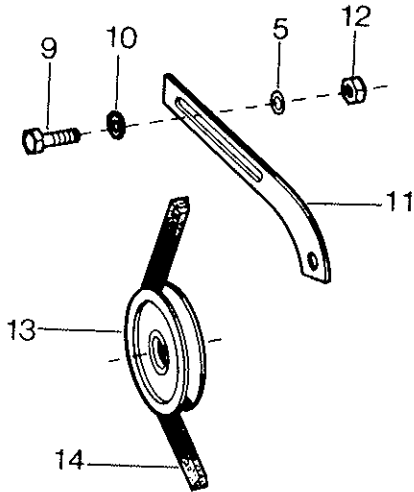

KRAFTSTOFF-
REINIGER
MIT ROHRE

Viite no Det. nr. Ref. No. Pos. Nr.	Tilaus no Reservdel nr. Part No. Bestell-Nr.	Kpl Antal Qty Stück	Moot.n:osta Fr. motornr. From eng.no. Ab Motornr.	Osan nimi	Benämning	Description	Benennung
-	8360 15105	1		Polttoainesuodin täyd. osat 1 ... 11	Finfilter kompl. det 1 ... 11	Main filter compl. ref. 1 ... 11	Feinfilter vollst. Teile 1 ... 11
1	8360 15140	1		Kansi	Lock	Cover	Deckel
2	8360 15142	1		O-rengas	O-ring	O-ring	O-ring
3	8360 15141	3		O-rengas	O-ring	O-ring	O-ring
4	8360 15106	1		Suodinkenno	Filter	Filter	Filter
5	8360 15144	1		Sakkakuppi	Behållare	Bowl	Schale
6	8360 15146	1		Pohjalevy	Botten	Bottom	Boden
7	8360 15147	1		Tiivisterengas	Packningsring	Washer	Dichtungsring
8	8360 15148	1		Kierretulppa	Propp	Plug	Propfen
9	8360 15149	1		Kuusioruuvi	Sexkantskruv	Screw	Schraube
10	8360 15918	1		Aluslevy	Bricka	Washer	Scheibe
11	8360 15919	1		O-rengas	O-ring	O-ring	O-ring
12	8360 17323	2		Kierretulppa	Propp	Plug	Propfen
13	6155 81317	2		Tiivisterengas A13x17	Packningsring	Washer	Dichtungsring
14	8361 17324	1		Ilmanpoistoruuvi	Luftningskruv	Air screw	Entlftungsschraube
15	6155 70812	2		Tiivisterengas A8x11,5	Packningsring	Washer	Dichtungsring
16	8361 17322	1		Liitinistukka	Anslutningsnippel	Inlet adaptor	bergangsnippel
17	6155 71014	1		Tiivisterengas A10x13,5	Packningsring	Washer	Dichtungsring
18	8364 28106	1		Kiinnitysteline	Hållare	Support	Sttze
19	5288 01400	2		Kuusioruuvi M8x25	Sexkantskruv	Screw	Schraube
20	5009 50800	2		Joustolaatta B8	Fjåderbricka	Spring washer	Federplatte
21	5048 00800	2		Kuusiomutteri M8	Mutter	Nut	Mutter
22	8364 28137	1		Polttonesteputki	Brånslerr	Fuel pipe	Kraftstoffleitung
23	8364 28138	1		Polttonesteputki	Brånslerr	Fuel pipe	Kraftstoffleitung
24	8999 01992	4		Liitosruuvi	Rrfrskruv	Connecting screw	Verbindungsschraube
25	8999 01993	4		Tiivistyskartio	Packningskona	Cone	Keilhlse
26	6155 80711	1		Tiivistysrengas A7x11	Packningsring	Washer	Dichtungsring
27	5288 00780	1		Kuusioruuvi M5x20	Sexkantskruv	Screw	Schraube
28	8999 02006	2		Putken side	Klmmare	Clamp	Leitungshalter
29	5046 00500	1		Kuusiomutteri M5	Mutter	Nut	Mutter