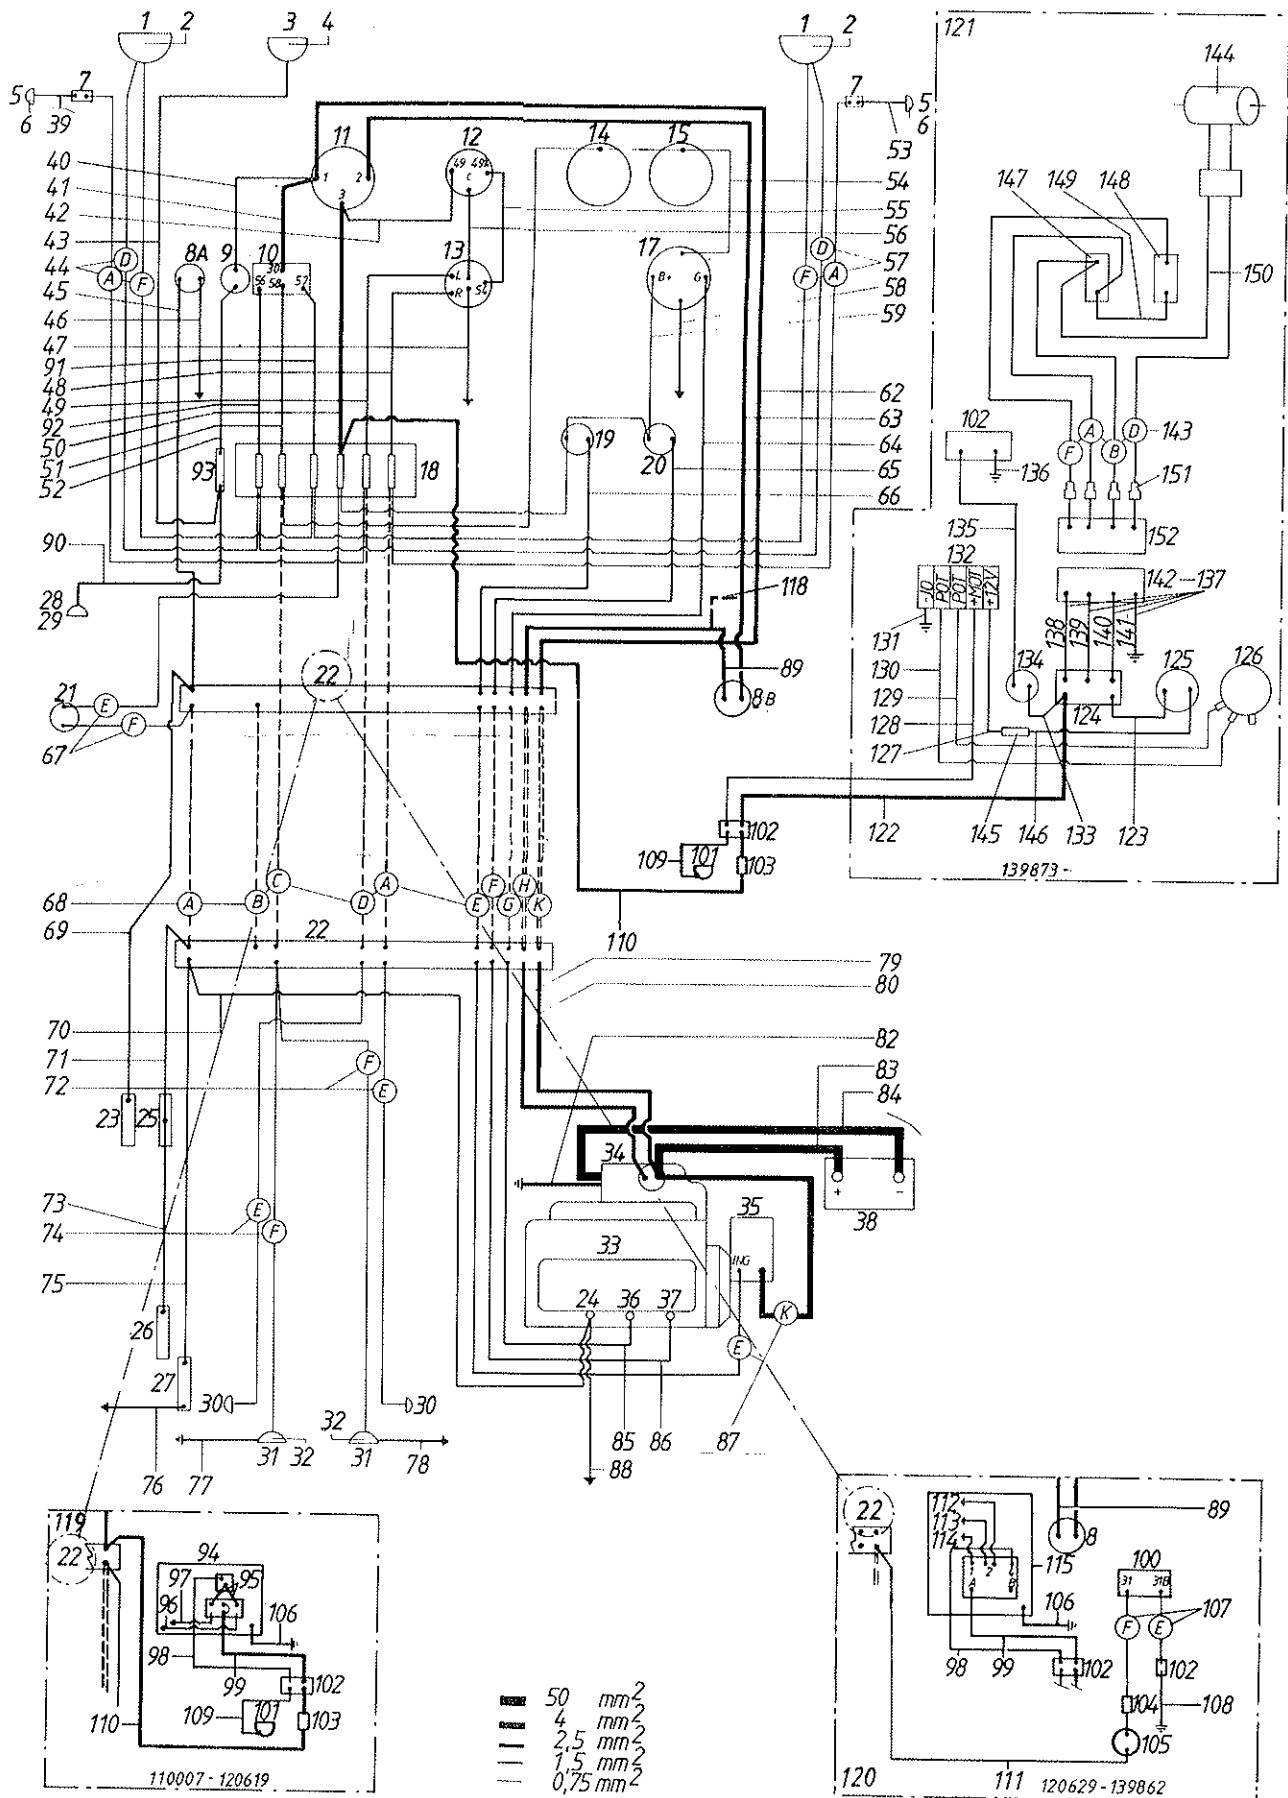

KYTKENTÄKAAVIO
WIRING DIAGRAM

KOPPLINGSSCHEMA
SCHALTSCHEMA

**KYTKENTÄKAAVIO
WIRING DIAGRAM**

**KOPPLINGSSCHEMA
SCHALTSCHEMA**

Viite Ref. Ref. Pos.	Tilaus no Order nr. Order No. Order Nr.	Puimuri no Skördetrösk nr. Combine No. Mährescher Nr.	Kpl St. Pcs Anz.	Nimitys	Benämning	Description	Benennung	Koko Storlek Size Grösse
119		110007-120619		Ilmastointil.	Luftkond.anl.	Air-conditioning	Klima-Anlage	
120		120629-139862		Ilmastointil.	Luftkond.anl.	Air-conditioning	Klima-Anlage	
121		139873-		Ilmastointil.	Luftkond.anl.	Air-conditioning	Klima-Anlage	
122	R652486	139873-	1	Johdin, valk.	Kabel, vit	Cable, white	Kabel, weiss	
123	R652467	139873-	1	Johdin, harm.	Kabel, grå	Cable, grey	Kabel, grau	
124	0481172	139873-	1	Kytkin	Koppling	Switch	Schalter	
125	8033652	139873-	1	Kytkin	Koppling	Switch	Schalter	
126	0481171	139873-	1	Kytkin	Koppling	Switch	Schalter	
127	R652480	139873-	1	Johdin, harm.	Kabel, grå	Cable, grey	Kabel, grau	
128	R652488	139873-	1	Johdin, pun.	Kabel, röd	Cable, red	Kabel, rot	
129		139873-	1	Johdin, sin.	Kabel, blå	Cable, blue	Kabel, blau	
130		139873-	1	Johdin, valk.	Kabel, vit	Cable, white	Kabel, weiss	
131	R652469	139873-	1	Johdin, musta	Kabel, svart	Cable, black	Kabel, schwarz	
132	0481170	139873-	1	Ajastin	Timerkrets	Circuit board	Kreiskarte	
133	R652467	139873-	1	Johdin, harm.	Kabel, grå	Cable, grey	Kabel, grau	
134	8033652	139873-	1	Kytkin	Koppling	Switch	Schalter	
135	R652471	139873-	1	Johdin, sin.	Kabel, blå	Cable, blue	Kabel, blau	
136	R652470	139873-	1	Johdin, musta	Kabel, svart	Cable, black	Kabel, schwarz	
137	R652463	139873-	1	Kaapeli	Kabel	Cable	Kabel	
138	R652464	139873-	1	Johdin, sin.	Kabel, blå	Cable, blue	Kabel, blau	
139	R652466	139873-	1	Johdin, kelt.	Kabel, gul	Cable, yellow	Kabel, gelb	
140	R652465	139873-	1	Johdin, pun.	Kabel, röd	Cable, red	Kabel, rot	
141	R652468	139873-	1	Johdin, musta	Kabel, svart	Cable, black	Kabel, schwarz	
142	8020120	139873-	1	Liitin	Klämman	Clamp	Klemme	
143	0481160	139873-	1	Kaapeli	Kabel	Cable	Kabel	
				F=sininen	F=blå	F=blue	F=blau	
				A=keltainen	A=gul	A=yellow	A=gelb	
				B=vihreä	B=grön	B=green	B=grün	
				D=musta	D=svart	D=black	D=schwarz	
144	0481151	139873-	1	Moottori	Motor	Motor	Motor	
145	8063081	139873-	1	Suiakerasia	Säkringsdosa	Fuse box	Sicherungsdosa	
	8066661	139873-	1	Sulake	Säkring	Fuse	Sicherung	3A
146	R640813	139873-	1	Johdin, harm.	Kabel, grå	Cable, grey	Kabel, grau	
147	0481161	139873-	1	Vastus	Modstånd	Resistor	Widerstand	
148	0481163	139873-	1	Vastus	Modstånd	Resistor	Widerstand	
149	0481164	139873-	1	Johdin	Kabel	Cable	Kabel	
150	0481162	139873-	1	Johdin	Kabel	Cable	Kabel	
151	8030580	139873-	4	Liitin	Klämman	Clamp	Klemme	
152	8030121	139873-	1	Liitin	Klämman	Clamp	Klemme