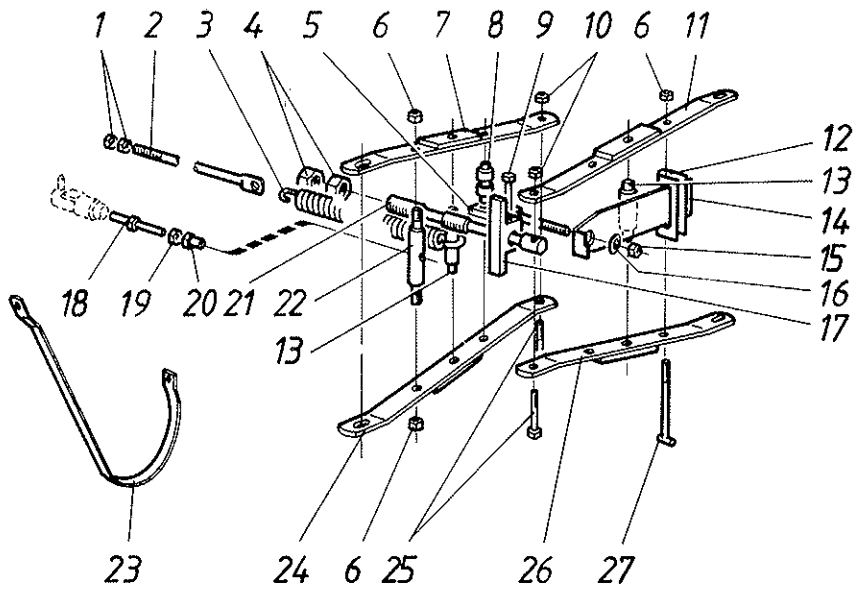

**AJOMUUTIN
VARIABLE SPEED DRIVE**

**KÖRARIATOR
FAHRARIATOR**

Vite	Tilaus no	Puimuri no	Kpl	Nimitys	Benaming	Description	Benennung	Koko
Ref.	Order nr.	Skordetrosk nr.	St.					Storlek
Ref.	Order No.	Combine No.	Pcs					Size
Pos	Order Nr.	Mähdrescher Nr.	Anz.					Grosse
1	6506434	110007-115268	2	Mutteri	Mutter	Nut	Mutter	M10-8
	6506634	115279-	2	Mutteri	Mutter	Nut	Mutter	M12-8
2	R620964	110007-115268	1	Ruuvi	Skruv	Screw	Schraube	
	R644786	115279-122269	1	Ruuvi	Skruv	Screw	Schraube	
3	0415247	110007-122269	1	Jousi	Fjäder	Spring	Feder	
4	6507434	110007-122269	2	Mutteri	Mutter	Nut	Mutter	
5	R637697	110007-122269	1	Ruuvi	Skruv	Screw	Schraube	
6	6594438	110007-	3	Lukkomutteri	Låsmutter	Lock nut	Sich.mutter	M16
7	R620965	110007-117269	1	Varsi	Hävarm	Arm	Arm	
	R634660	117279-122269	1	Varsi	Hävarm	Arm	Arm	
8	R620969	110007-122269	1	Tappi	Tapp	Pin	Zapfen	
9	6228177	110007-122269	1	Ruuvi	Skruv	Screw	Schraube	M10x70-8.8
10	6594129	110007-	2	Lukkomutteri	Låsmutter	Lock nut	Sich.mutter	M10
11	R634660	110007-122269	1	Varsi	Hävarm	Arm	Arm	
12	R633089	110007-122269	1	Ohjain	Styrning	Guide	Steuerung	
13	R620967	110007-122269	2	Tappi	Tapp	Pin	Zapfen	
14	R633088	110007-122269	1	Jousi	Fjäder	Spring	Feder	
15	6594438	110007-122269	1	Mutteri	Mutter	Nut	Mutter	
16	R637699	110007-	2	Aluslaatta	Bricka	Washer	Scheibe	
17	R633087	110007-122269	1	Rajoitin	Stoppare	Limit stop	Anschlag	
18	R639204	110007-122269	1	Ruuvi	Skruv	Screw	Schraube	
19	6506234	110007-122269	1	Mutteri	Mutter	Nut	Mutter	M8-8
20	R639206	110007-122269	1	Mutteri	Mutter	Nut	Mutter	
21	R620957	110007-122269	1	Kannatin	Bärstang	Support	Stütze	
22	R620968	110007-122269	1	Tappi	Tapp	Pin	Zapfen	
23	R621820	110007-122269	1	Hihnasuojus	Skydd	Guard	Schutz	
24	R620966	110007-117269	1	Varsi	Hävarm	Arm	Arm	
	R634661	117271-122269	1	Varsi	Hävarm	Arm	Arm	
25	6227767	110007-	5	Ruuvi	Skruv	Screw	Schraube	M10x60-8
26	R634661	110007-122269	1	Varsi	Hävarm	Arm	Arm	
27	R633084	110007-	1	Ruuvi	Skruv	Screw	Schraube