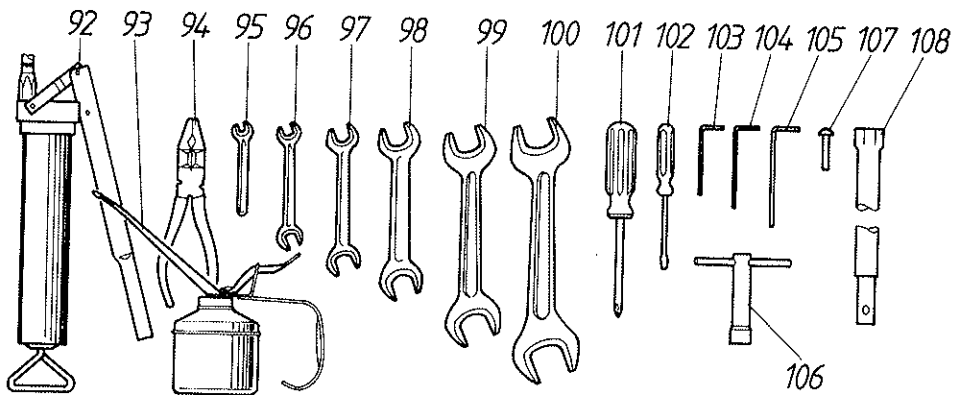

VASEMMAT SUOJAT
PROTECTIONS, LEFT

SKYDD, VÄNSTER
VERKLEIDUNG, LINKS

**VASEMMAT SUOJAT
PROTECTIONS, LEFT**

**SKYDD, VÄNSTER
VERKLEIDUNG, LINKS**

Viite Ref. Ref. Pos.	Tilaus no Order nr. Order No. Order Nr.	Puimuri no Skördetrösk nr. Combine No. Mährescher Nr.	Kpl St. Pcs Anz.	Nimitys	Benämning	Description	Benennung	Koko Storlek Size Grösse
76	6226367	110007-	2	Ruuvi	Skruv	Screw	Schraube	M10x26-8.8
77	6506234	110007-	2	Mutteri	Mutter	Nut	Mutter	M8
78	7414469	110007-	2	Jousilaatta	Fjäderbricka	Spring washer	Federscheibe	8 mm
79	7400032	110007-	2	Aiuslaatta	Bricka	Washer	Scheibe	8,4 mm
80	6220867	110007-	2	Ruuvi	Skruv	Screw	Schraube	M8x16-8.8
81	R642660	110007-	1	Tuki	Stöd	Support	Stütze	
82	R645216	115279-	1	Suoja	Skydd	Guard	Schutz	
83	*R641701	115279-	1	Suoja	Skydd	Guard	Schutz	
84	*R643157	115279-	1	Suoja	Skydd	Guard	Schutz	
85	*R622308	115279-	1	Salpa	Regel	Bolt	Riegel	
86	*R641706	115279-	1	Tuki	Stöd	Support	Stütze	
87	*R641711	115279-	1	Suoja	Skydd	Guard	Schutz	
88	*R643155	115279-	1	Suoja	Skydd	Guard	Schutz	
89	*R643204	115279-	1	Suoja	Skydd	Guard	Schutz	
90	*0493690	115279-	1	Mäkikiila	Hjulkloss	Wheelchock	Unterlegkeil	
91	*0493691	115279-	1	Pidike	Hällare	Holder	Halter	
92	0257023	110007-	1	Voitelupuristin	Smörjpress	Lubric.press	Handhebelpresse	
93	0258516	110007-	1	Öljykannu	Oljekanna	Oil can	Ölspritzkanne	
94	0381019	110007-	1	Pihdit	Tång	Pliers	Zange	
95	0384260	110007-	1	Kiintoavain	Fast nyckel	Fixed spanner	Gabelschlüssel	8 mm
96	0384272	110007-	1	Kiintoavain	Fast nyckel	Fixed spanner	Gabelschlüssel	10-13 mm
97	0384282	110007-	1	Kiintoavain	Fast nyckel	Fixed spanner	Gabelschlüssel	17-19 mm
98	0384286	110007-	1	Kiintoavain	Fast nyckel	Fixed spanner	Gabelschlüssel	17-22 mm
99	0384287	110007-	1	Kiintoavain	Fast nyckel	Fixed spanner	Gabelschlüssel	24-27 mm
100	0384291	110007-	1	Kiintoavain	Fast nyckel	Fixed spanner	Gabelschlüssel	30-32 mm
101	0384362	110007-119269	1	Ruuvitalta	Ruuvimejsel	Screw driver	Schraubenzieher	195 mm
	0384765	119279-	1	Ruuvitalta	Skruvmejsel	Screw driver	Schraubenzieher	
102	0384371	110007-	1	Ruuvitalta	Skruvmejsel	Screw driver	Schraubenzieher	
103	7090953	110007-	1	Sisäkuusioavain	Sexkantnyckel	Hexag. wrenches	Sexkantschl.	3 mm
104	7090955	110007-	1	Sisäkuusioavain	Sexkantnyckel	Hexag. wrenches	Sexkantschl.	4 mm
105	7090957	110007-	1	Sisäkuusioavain	Sexkantnyckel	Hexag. wrenches	Sexkantschl.	5 mm
106	0493601	110007-119269	1	Moott.suutt.av.	Hylsa	Socket	Steckschlüssel	13 mm
107	R637577	110007-	5	Sokka tyhj.ruuv.	Sprint	Cotter	Splint	
108	R638170	110007-	1	Avain	Stånghylsa	Socket wrench	Rohrsteckschl.	
109	R643508	122270-	1	Tuki	Stöd	Support	Stütze	

*

Vain Saksa

Endast tysk

German only

Nur Deutsch