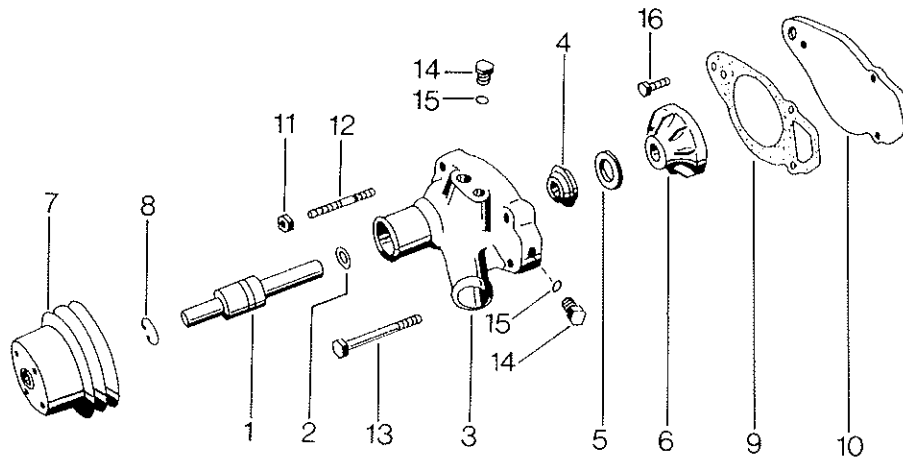

JÄÄHDYTYSPUMPPU VATTENPUMP

COOLANT PUMP

WASSERPUMPE

Viite no Det. nr. Ref. No. Pos. Nr.	Tilaus no Reservdel nr. Part No. Bestell-Nr.	Kpl Antal Qty Stück	Moot.n:osta Fr. motornr. From eng.no. Ab Motornr.	Osan nimi	Benämning	Description	Benennung
-	8364 24238	1		Jäähdytyspumppu täyd. osat 1...8	Kylvattenpump kompl. detalj 1...8	Coolant pump compl.ref. 1...8	Wasserpumpe, vollst Teile 1...8
1	8361 16876	1		Akseli	Axel	Shaft	Welle
2	8999 01106	1		Heittorengas	Avkastarring	Deflector ring	Abstreichring
3	8361 12289	1		Pumpun runko	Pumphus	Pump body	Pumpengehäuse
4	8361 82301	1		Tiivisterengas	Tätningarring	Sealing ring	Dichtring
5	8361 15940	1		Liukurengas	Tätningarring	Sealing ring	Dichtring
6	8361 20933	1		Siipipyörä	Skovelhjul	Impeller	Flügelrad
7	8364 24237	1		Kiilahiinapyörä	Kilremskiva	Belt pulley	Keilriemenscheibe
8	6173 31230	1		Varmistusrenas J30x1,2	Låsring	Circlip	Seegerring
9	8361 12291	2		Tiiviste	Packning	Gasket	Dichtung
10	8361 12290	1		Väillevy	Mellanplatta	Tightening plate	Zwischenscheibe
11	5048 00800	1		Kuusiomutteri M8	Sexkantmutter	Nut	Mutter
12	5469 01435	1		Vaarnaruuvi BM8x40	Pinnbult	Stud	Stiftschraube
13	5298 01460	2		Kuusioruuvi	Sextlantskruv	Screw	Sechskantschraube
14	8360 19756	1		Kierretulppa M18x1,5	Propp	Plug	Pfropfen
15	6158 81822	1		Tiivisterengas	Packningsring	Washer	Dichtungsring
16	5288 01360	1		Kuusioruuvi M8x16	Sexkantskruv	Screw	Sechskantschraube
-	8361 15971	1		Korjaussarja, osat 1, 2, 4, 5, 6, 8, 9 ja 30 sivu 113	Reparationsats det 1, 2, 4, 5, 6, 8, 9 och 30 sidan 113	Repair kit, incl. ref. 1, 2, 4, 5, 6, 8, 9 and 30 page 113	Ersatzteilsatz, Teile 1, 2, 4, 5, 6, 8, 9 und 30 seite 113