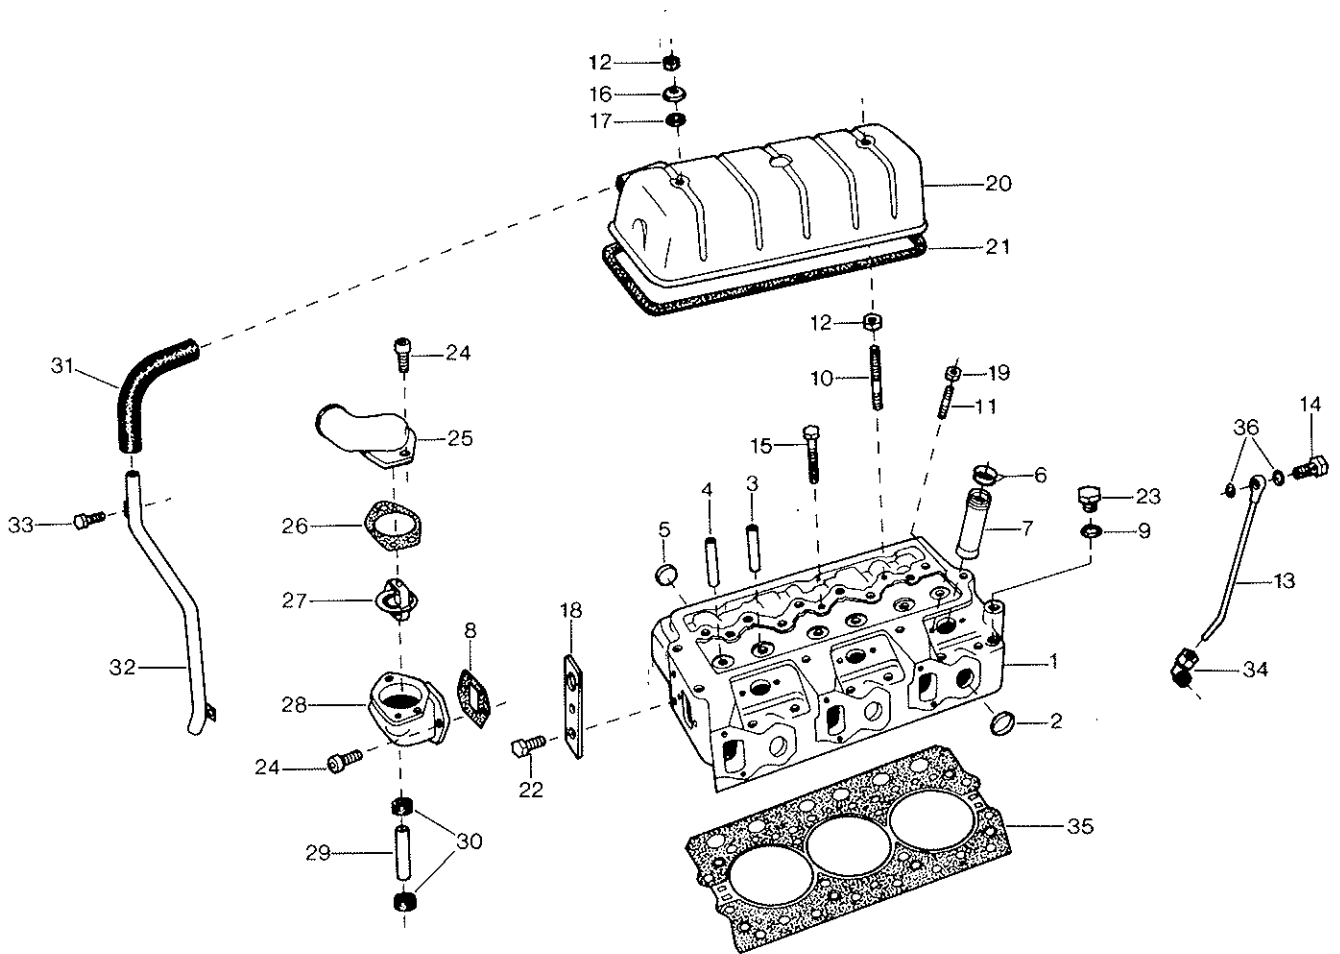

SYLINDERINKANSI	CYLINDERLOCK	CYLINDER HEAD	ZYLINDERDECKEL
Viite no	Tilaus no	Kpl	Moot.n:osta	Osan nimi	Benämning	Description	Benennung
Det. nr.	Reservdel nr.	Antal	Fr. motornr.				
Ref. No.	Part NO.	Qty	From eng.no.				
Pos. Nr.	Bestell-Nr.	Stück	Ab Motornr.				
-	8364 16520	1		Sylinterinkani täyd.	Cylinderlock kompl.	Cylinder head compl.	Zylinderdeckel vollst.
				venttiileineen, osat	med ventiler, der	with valves ref. No	mit ventile Teile
				1...7 sekä venttiilikoneiston osat	1...7 samt det.	1...7 as well as	1...7 sowie Teile
				7...13	7...13 för ventilmekanism	parts No 7...13 for valve mechanism	7...13 für ventilmechanismus
-	8364 24202	1		Sylinterinkansi osat 1...7	Cylinderlock, det 1...7	Cylinder head ref. Bo. 1...7	Zylinderdeckel Teile 61...7
1		1		Sylinterinkansi	Cylinderlock	Cylinder head	Zylinderdeckel
2	6400 16036	3		Kuppitulppa V36	Propp	Plug	Propfen anschraube
3	8361 19466	3		Imuventtiilin johdin	Ventilistyrning, insug	Valve guide, intake	Einlassventilführung
4	8361 19467	3		Poistoventtiilin johdin	Ventilistyrning, avgas	Valve guide, exhaust	Auslassventilführung
5	6400 16040	2		Kuppitulppa B40	Propp	Plug	Pfropfen
6	6146 02415	3		O-rengas 24,8x1,5	O-ring	O-ring seal	O-ring
7	8360 22081	3		Holkki	Hylsa	Sleeve	Büchse
8	8353 24219	1		Tiiviste	Packning	Gasket	Dichtung
9	6158 81822	1		Tiivisterengas A18x22	Packningsring	Washer	Dichtungsring
10	8361 22994	2		Vaarnaruuvi M10x114	Pinnbult	Stud	Stiftschraube
11	5469 01435	6		Vaarnaruuvi BM8x40	Pinnbult	Stud	Stiftschraube
12	5046 01000	16		Kuusiomutteri M10	Sexkantmutter	Nut	Sechskantmutter
13	8364 24298	1		Öljyputki	Öljerör	Oil pipe	Ölleitung
14	6404 35006	1		Onteloruuvi	Skruv	Screw	Schraube
15	5298 01920	1		Kuusioruuvi M10x85	Sexkantskruv	Screw	Sechskantschraube
16	8361 19855	2		Aluslevy	Bricka	Washer	Scheibe
17	8360 12841	2		Kumilaatta	Gummipackning	Washer	Gummidichtung
18	8364 24284	1		Nostokorvake	Lyfögla	Lift eye	Hebearm
19	5048 00800	6		Kuusiometri M8	Sexkantmutter	Nut	Sechskantmutter
20	8364 24297	1		Kansi	Kåpa	Cover	Deckel
	8364 29864	1	7141	Kansi	Kåpa	Cover	Deckel
21	8363 22898	1		Tiiviste	Packning	Gasket	Dichtung
22	5288 01760	2		Kuusioruuvi M10x16	Sexkantskruv	Screw	Sechskantschraube
23	8360 19756	1	1176-2164	Kierretulppa M18x1,5	Propp	Plug	Propfen
	6403 25018	1	2165-	Kierretulppa	Propp	Plug	Propfen
24	5818 05020	4		Kuusikoloruuvi M10x25	Insexskruv	Screw	Innensechskantschraube
25	8361 17373	1		Jäähdytysnesteputki	Vattenrör	Water pipe	Wasserrohr
26	8360 14274	1		Tiiviste	Packning	Gasket	Dichtung
27	8360 15156	1		Termostaatti 75°C	Termostat	Thermostat	Thermostat
28	8353 24218	1		Termostaatin pesä	Termostathus	Thermostat body	Thermostatgehäuse
29	8360 14535	1		Sivukiertoputki	Rör	Pipe	Leitung
30	8360 14530	2		Kumirengas	Gummipackning	Rubber seal	Gummipackung
31	8364 28270	1		Kumiputki	Gummirör	Rubber pipe	Gummischlauch
	8361 28786	1	7141	Kumiputki	Gummirör	Rubber pipe	Gummischlauch
32	8361 28785	1	7141	Putki	Rör	Pipe	Rohr
33	5288 01360	1	7141	Kuusioruuvi M8x16	Skruv	Screw	Schraube
34	6411 66006	1		Putkiliitin	Rörförskruvning	Pipe joint	Rohrverbindung
35	8361 22443	1		Tiiviste	Packning	Gasket	Dichtung
36	6155 71014	2		Tiivistryngas	Tätningbricka	Sealing ring	Dichtring