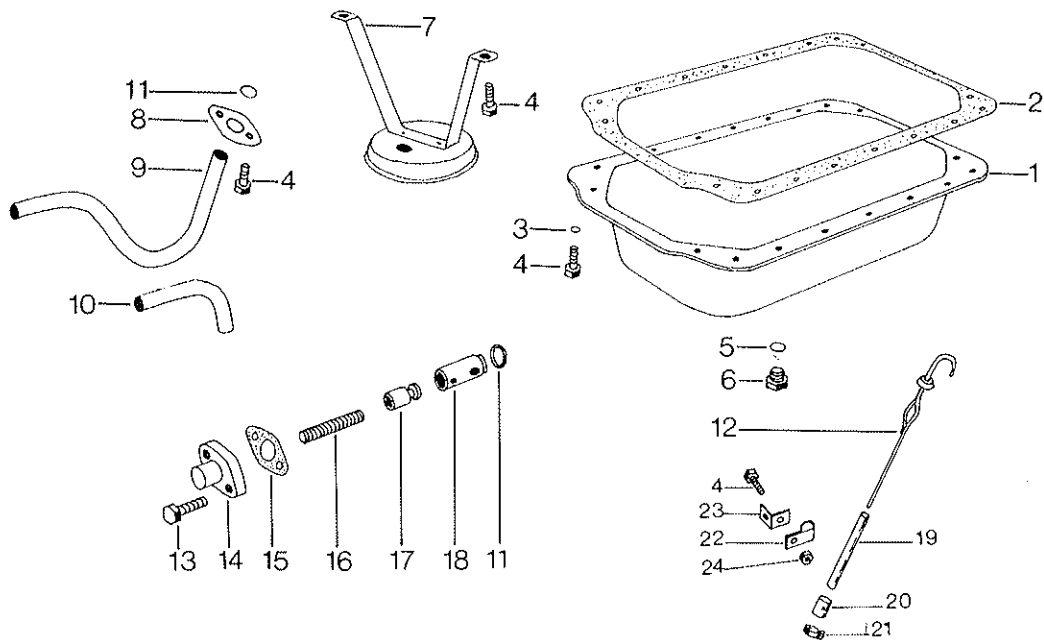

ÖLJYPOHJA

OLJETRÄG

OIL SUMP

ÖLWANNE

Viite n:o Det. nr Ref. No. Pos. Nr.	Tilaus n:o Reservdel nr Part No. Bestell-Nr.	Kpl Antal Qty Stück	Moot.n:osta Fr. motornr. From eng.no. Ab Motornr.	Osan nimi	Benämning	Description	Benennung
1	8360 06637	1		Öljypohja	Oljesump	Oil sump	Ölwanne
2	8360 06704	1		Tiiviste	Packning	Gasket	Dichtung
3	5009 50800	18		Jousto-laatta B8	Fjäderbricka	Spring washer	Federplatte
4	5288 01360	23		Kuusioruuvi M8×16	Sexkantskruv	Screw	Sechskantschraube
5	6158 81620	1		Tiivistysrengas A16×20	Tättningsbricka	Sealing ring	Dichtring
6	8361 19079	1		Kierretulppa M16×1,5	Gängpropp	Plug	Gewinderpfropfen
7	8360 06694	1		Öljysiivilä	Oljesil	Oil sump strainer	Ölsieb
8	8360 14260	1		Laippa	Fläns	Flange	Flansch
9	8360 14191	1		Öljyputki	Oljerör	Oil pipe	Ölleitung
10	8360 14190	1		Imuputki	Sugrör	Suction pipe	Saugleitung
11	6146 01524	2		O-rengas 15,3×2,4	O-ring	O-ring seal	O-ring
12	8361 17456	1		Mittapuikko	Nivåsticka	Dipstick	Messtap
13	5288 01400	2		Kuusioruuvi M8×25	Sexkantskruv	Screw	Sechskantschraube
14	8360 06684	1		Kansi	Lock	Cover	Deckel
15	8360 06856	1		Tiiviste	Packning	Gasket	Dichtung
16	8361 17836	1		Jousi	Fjäder	Spring	Feder
17	8361 17835	1		Mäntä	Kolv	Piston	Kolben
18	8361 17834	1		Sylinteri	Cylinder	Cylinder	Zylinder
19	8361 19775	1		Putki mittapuikolle	Rör	Pipe	Rohr
20	8361 19994	1		Kumiputki	Gummirör	Rubber hose	Gummileitung
21	6020 63617	2		Kiristysvyö	Slangklämmare	Clip	Schlauchklemme
22	6020 60612	1		Kiristysvyö	Klämmare	Clip	Klemme
23	8364 24658	1		Tuki	Stödskiva	Truss	Träger
24	5048 00800	1		Kuusiomutteri M8	Mutter	Nut	Mutter