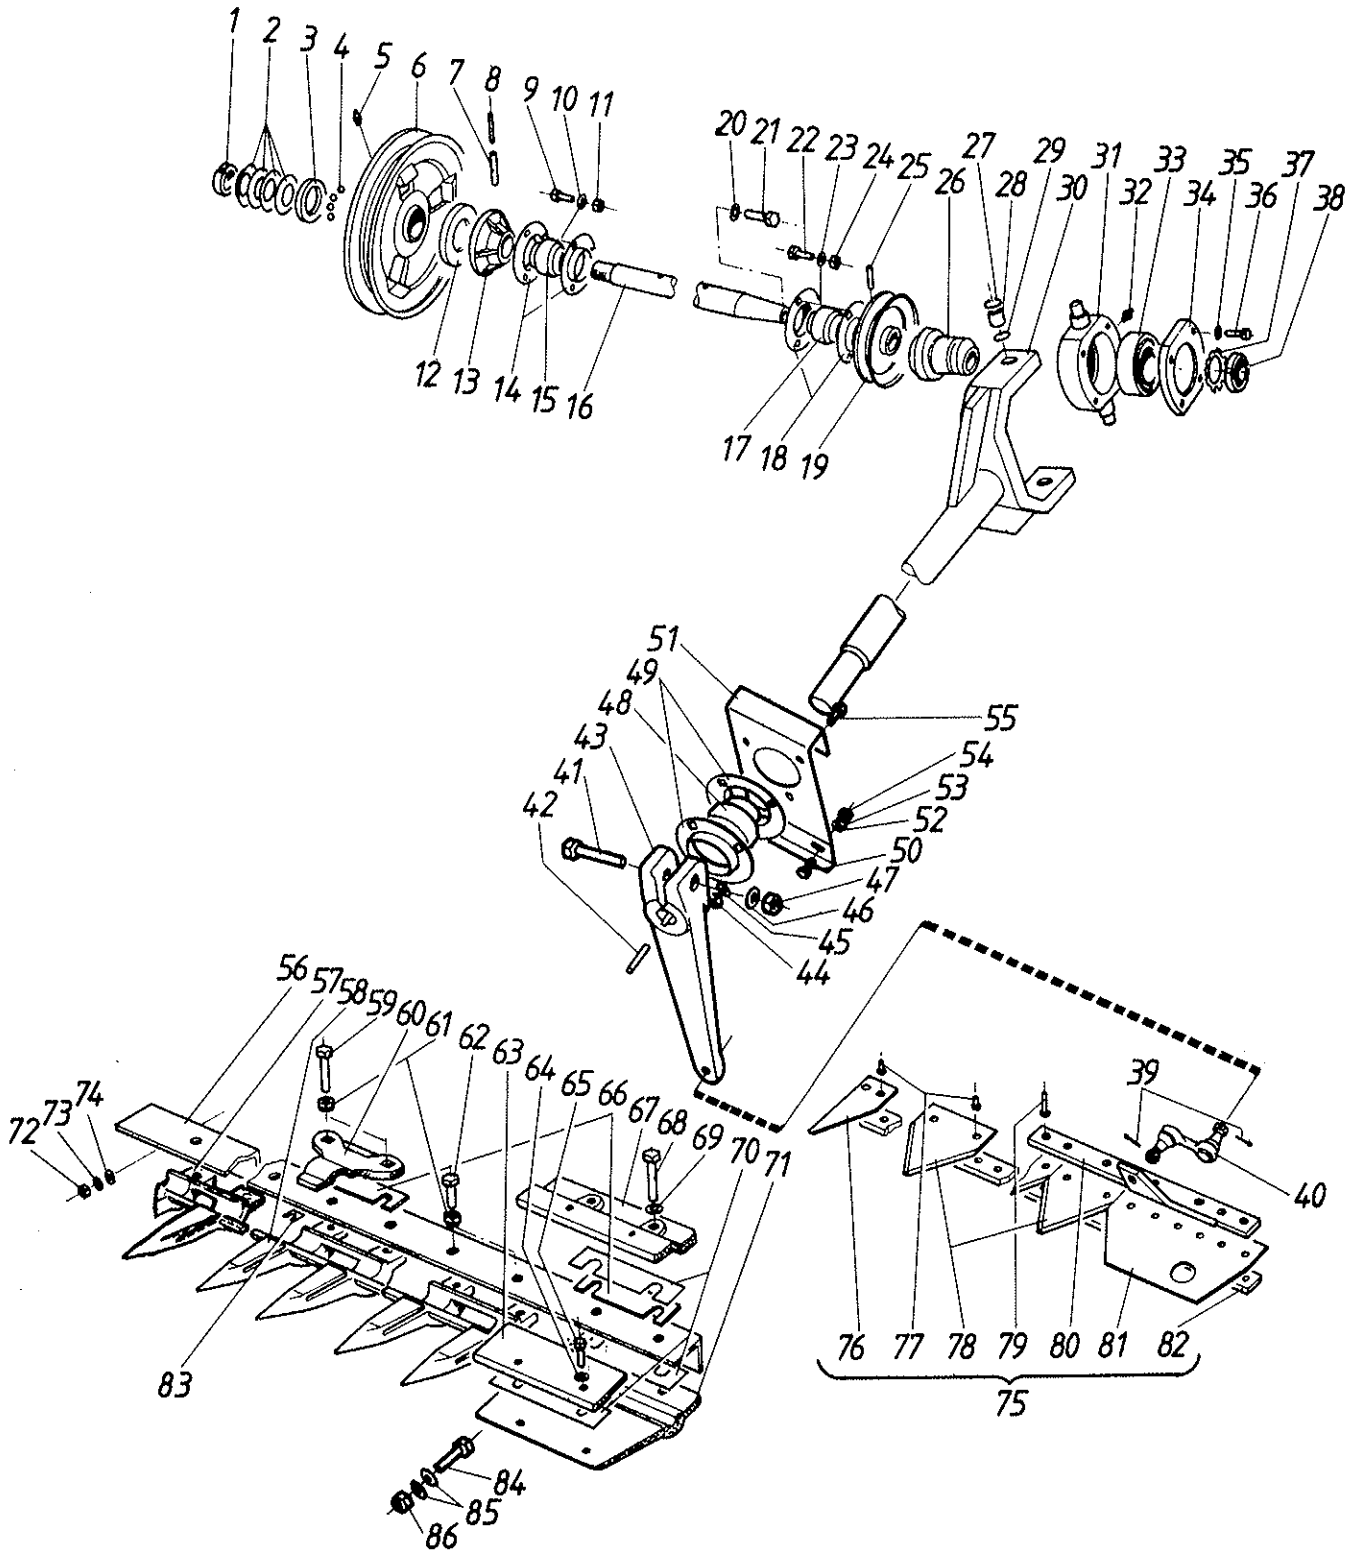

LEIKKUUTERÄ
CUTTING KNIFE ASSY

SKÄRAPPARAT
SCHNEIDWERK

**LEIKKUUTERÄ
CUTTING KNIFE ASSY**

**SKÄRAPPARAT
SCHNEIDWERK**