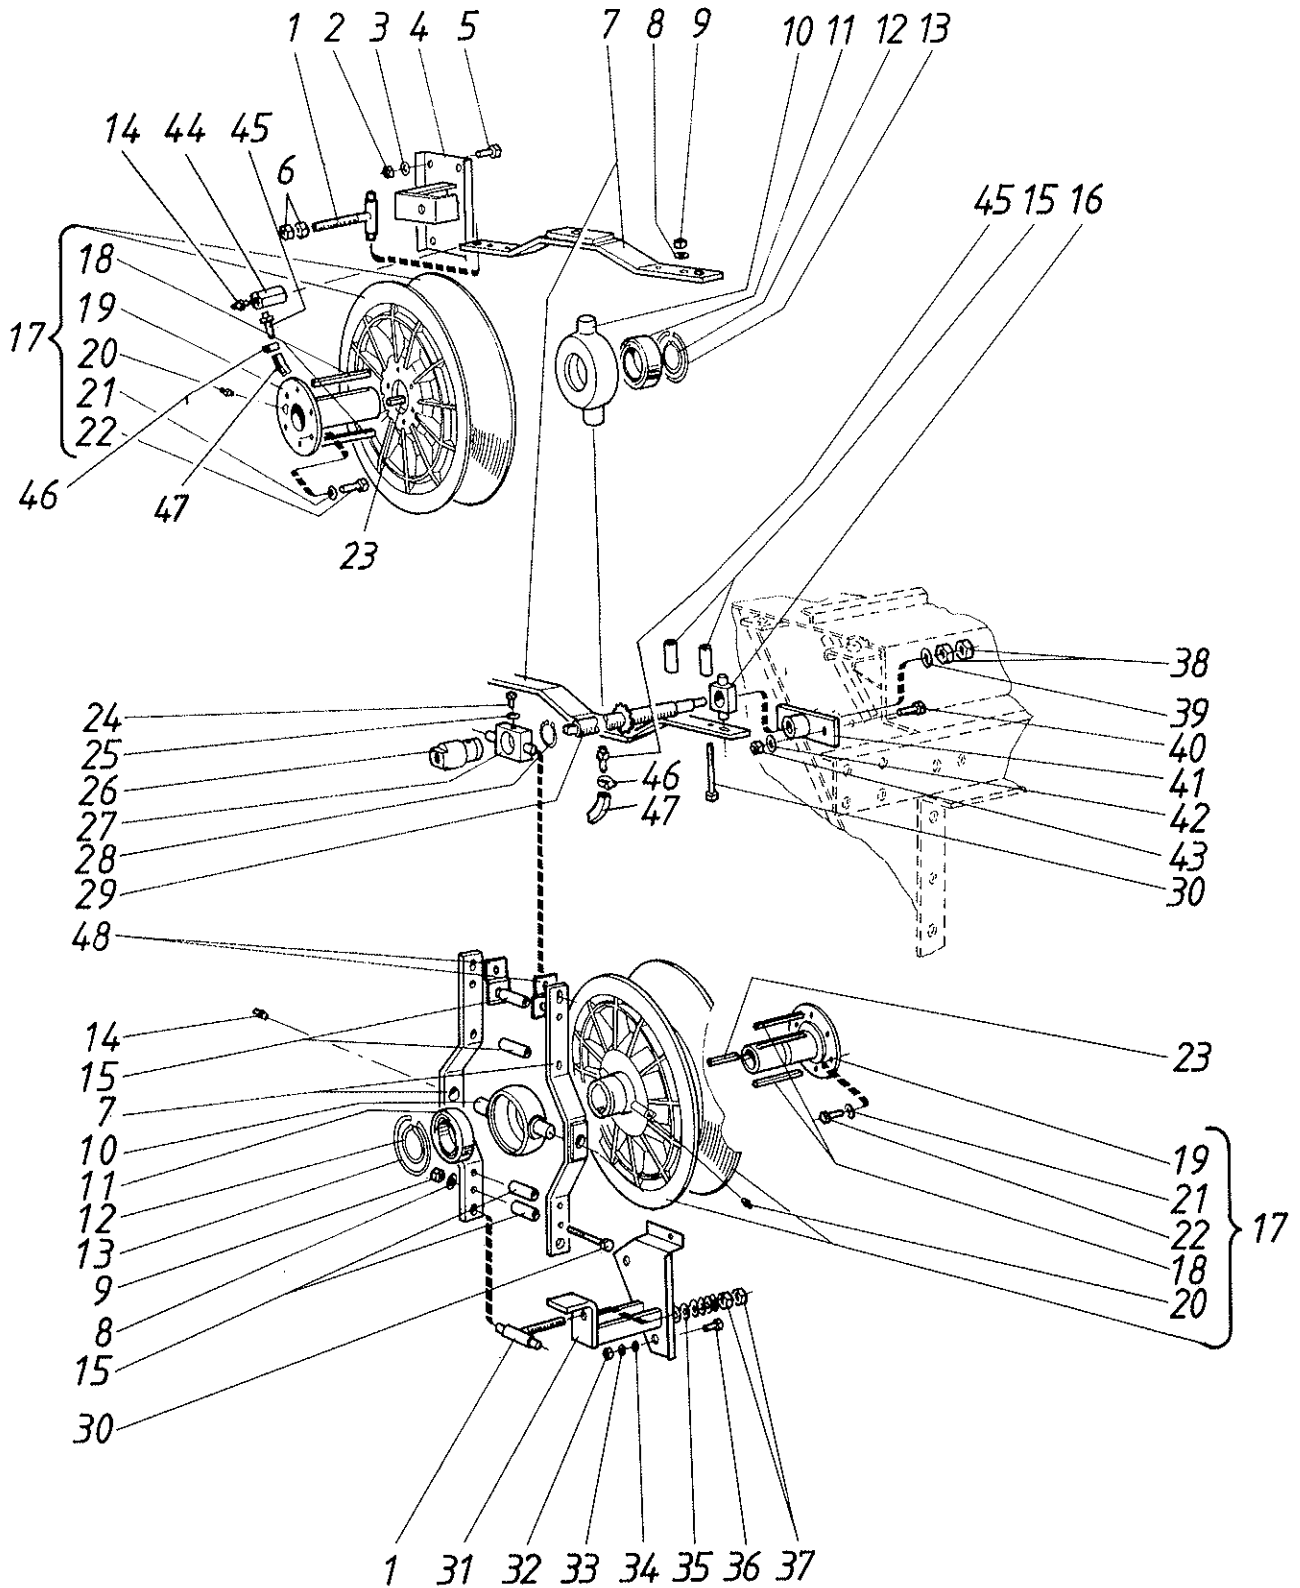

**KELAMUUTIN
CYLINDER VARIATOR**

**CYLINDERVARIATOR
DRESCHTROMMELVARIATOR**

**KELAMUUTIN
CYLINDER VARIATOR**

**CYLINDERVARIATOR
DRESCHTROMMELVARIATOR**

Viite	Tilaus no	Puimuri no	Kpl	Nimitys	Benämning	Description	Benennung	Koko
Ref.	Order nr.	Skördetrösk nr.	St.					Storlek
Ref.	Order No.	Combine No.	Pcs					Size
Pos.	Order Nr.	Mähdrescher Nr.	Anz.					Grösse
1	R580408	110007-	2	Ruuvi	Skruv	Screw	Schraube	
2	6506234	110007-	3	Mutteri	Mutter	Nut	Mutter	M8-8
3	7414469	110007-	4	Jousilaatta	Fjäderbricka	Spring washer	Federscheibe	8 mm
4	R620323	110007-	1	Säädin	Regulator	Regulator	Regulator	
5	6220867	110007-	4	Ruuvi	Skruv	Screw	Schraube	M8x16-8.8
6	6506634	110007-	2	Mutteri	Mutter	Nut	Mutter	M12-8
7	R620318	110007-	4	Varsi	Hävarm	Arm	Arm	
8	7414471	110007-	8	Jousilaatta	Fjäderbricka	Spring washer	Federscheibe	10 mm
9	6506434	110007-	8	Mutteri	Mutter	Nut	Mutter	M10-8
10	R619832	110007-	2	Laakeripesä	Lagerhus	Bearing box	Lagergehäuse	
11	0502035	110007-	2	Laakeri	Lager	Bearing	Lager	6015Z
12	7815057	110007-	2	Varm.rengas	Låsring	Circlip	Sicherungsring	
13	7815275	110007-	2	Varm.rengas	Låsring	Circlip	Sicherungsring	
14	0252405	110007-137562	2	Nippa	Smörjnippel	Nipple	Nippel	B 6 mm
	0252420	137572-						R 1/8"
15	R580417	110007-	8	Holkki	Holk	Bush	Büchse	
16	R580414	110007-	1	Mutteri	Mutter	Nut	Mutter	
17	R621006	110007-	2	Muutinpöyrät	Variatorhjul	Pulleys, var.	Scheiben, Var.	
18	R620698	110007-	4	Tasakiila	Plankil	Flat key	Flachkeil	
19	R619831	110007-	2	Napa	Nav	Hub	Nabe	
20	0252405	110007-137562	3	Nippa	Smörjnippel	Nipple	Nippel	B 6 mm
	0252420	137572-						R 1/8"
21	7414471	110007-	12	Jousilaatta	Fjäderbricka	Spring washer	Federscheibe	10 mm
22	6226567	110007-	12	Ruuvi	Skruv	Screw	Schraube	M10x30-8.8
23	R580421	110007-	2	Kiila	Kii	Key	Keil	
24	6210667	110007-	2	Ruuvi	Skruv	Screw	Schraube	M6x12-8.8
25	7414465	110007-	2	Jousilaatta	Fjäderbricka	Spring washer	Federscheibe	6 mm
26	R580415	110007-	1	Mutteri	Mutter	Nut	Mutter	
27	R580271	110007-	1	Säädin	Regulator	Regulator	Regulator	
28	7815032	110007-	1	Varm.rengas	Låsring	Circlip	Sicherungsring	
29	R621898	110007-	1	Säätöruuvi	Skruv	Screw	Schraube	
30	6228577	110007-	8	Ruuvi	Skruv	Screw	Schraube	M10x80-8.8
31	R620320	110007-	1	Säädin	Regulator	Regulator	Regulator	
32	6506234	110007-	3	Mutteri	Mutter	Nut	Mutter	M8-8
33	7414469	110007-	3	Jousilaatta	Fjäderbricka	Spring washer	Federscheibe	8 mm
34	7400032	110007-	3	Aluslaatta	Bricka	Washer	Scheibe	8.4 mm
35	0410122	110007-	6	Lautasjousi	Tallriksfjäder	Disk spring	Tellerfeder	34x13x2
36	6220867	110007-	3	Ruuvi	Skruv	Screw	Schraube	M8x16-8.8
37	6506634	110007-	2	Mutteri	Mutter	Nut	Mutter	M12-8
38	6506634	110007-	2	Mutteri	Mutter	Nut	Mutter	M12-8
39	7400034	110007-	1	Aluslaatta	Bricka	Washer	Scheibe	A 13 mm
40	6226367	110007-	2	Ruuvi	Skruv	Screw	Schraube	M10x25-8.8
41	R621904	110007-117269	1	Laakeri	Lager	Bearing	Lager	
	R643164	117279-	1	Laakeri	Lager	Bearing	Lager	
42	7414471	110007-	2	Jousilaatta	Fjäderbricka	Spring washer	Federscheibe	10 mm
43	6506434	110007-	2	Mutteri	Mutter	Nut	Mutter	M10-8
44	R636714	110007-137562	1	Liitoskappale	Koppl.stycke	Joint piece	Kuppl.stück	
	R655510	137572-	1					
45	R636715	110007-13562	2	Nippa	Nippel	Nipple	Nippel	
	0252530	137572	2					
46	0629039	110007-	2	Letkuliitin	Kiämma	Clamp	Klemme	N9
47	R636718	110007-	1	Letku	Siang	Hose	Schlauch	
48	R643300	119279-	2	Rajoitin	Stoppare	Limit stop	Anschlag