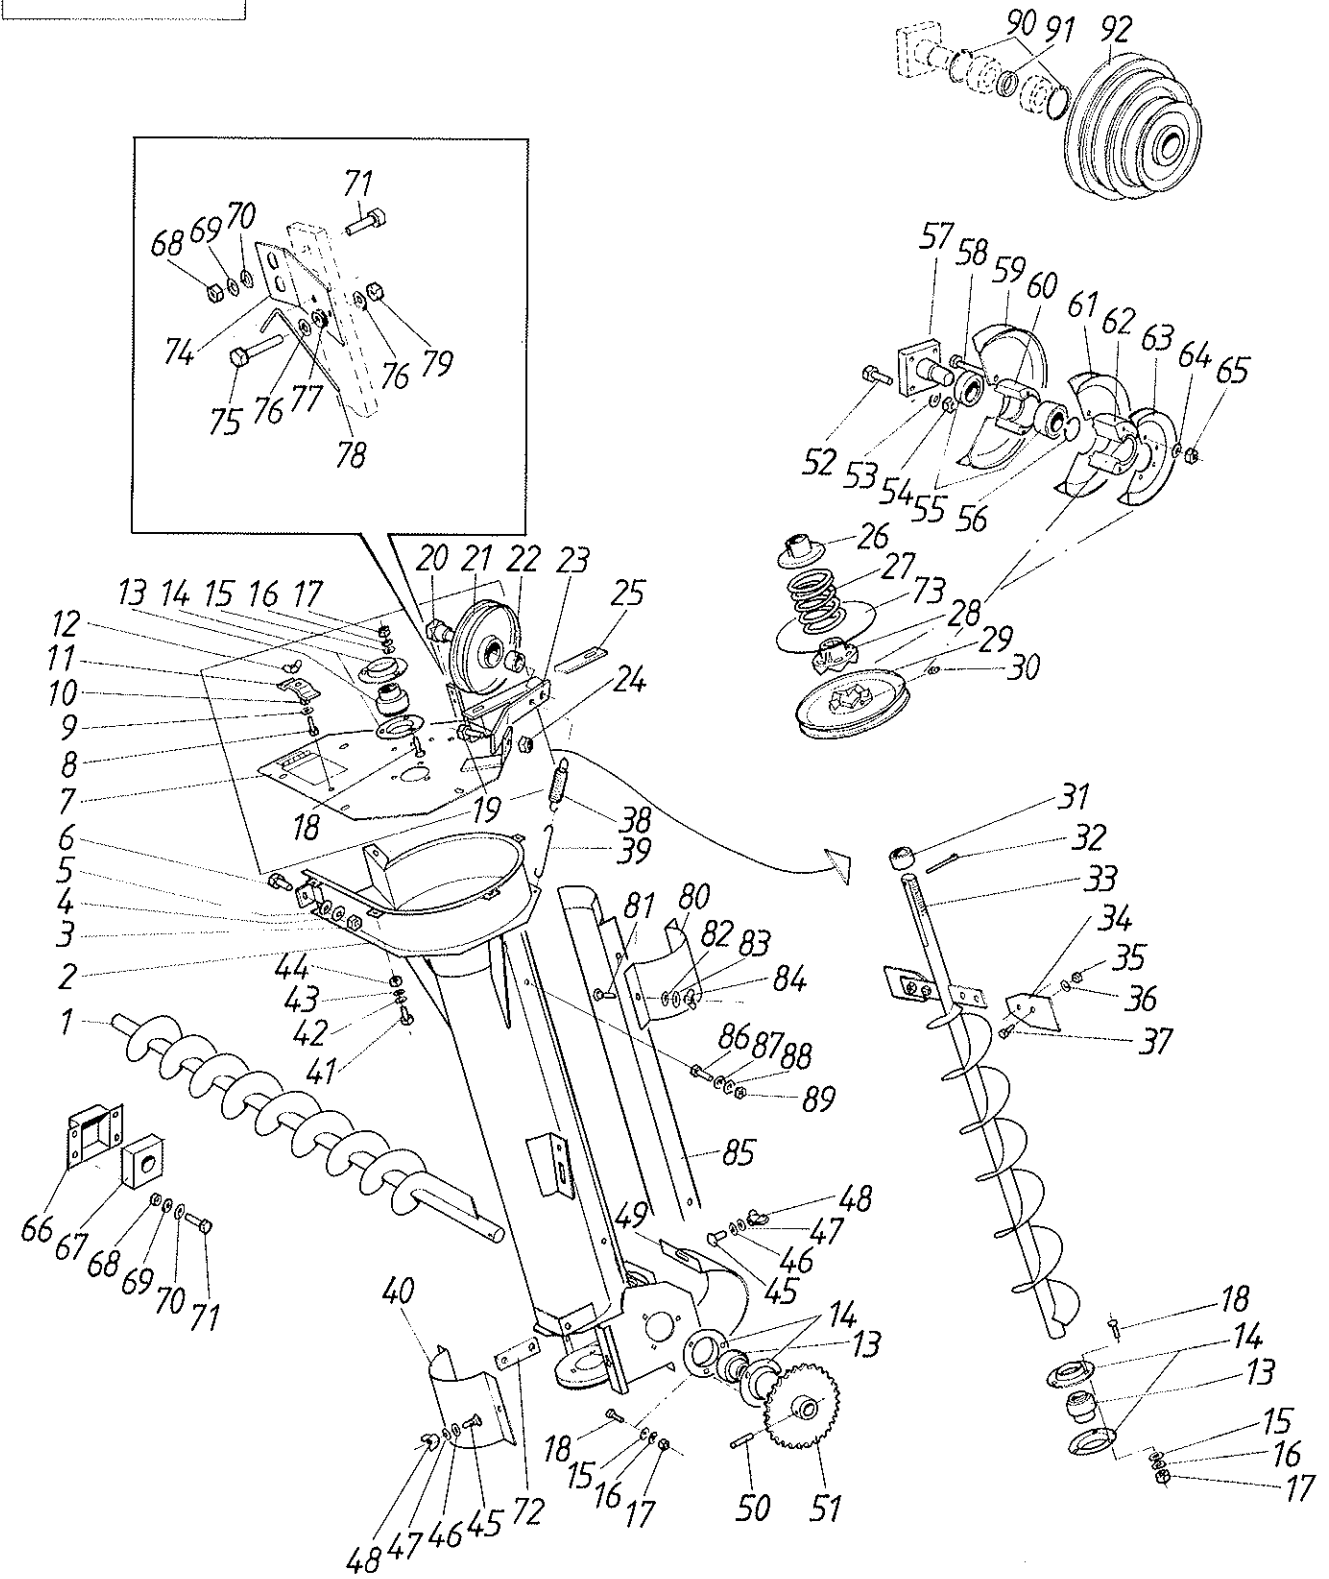

**RAJAISRUUVI
RETURN AUGER**

**RETURSKRUV
ÜBERKEHRSCHNECKE**

**RAJ AISRUUVI
RETURN AUGER**

**RETURSKRUV
ÜBERKEHRSCHECKE**