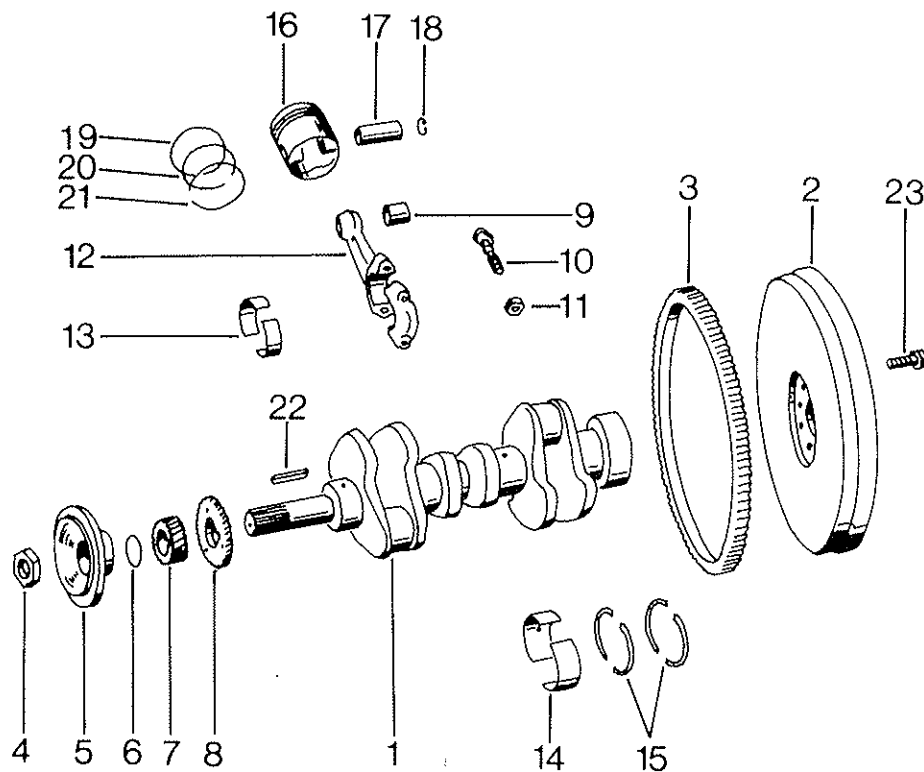

KAMPIKONEISTO

VEVMEKANISM

CRANKSHAFT

KURBELWELLE

Viite no Det. nr. Ref. No. Pos. Nr.	Tilaus no Reservdel nr. Part NO. Bestell-Nr.	Kpl Antal Qty Stück	Moot.n:osta Fr. motornr. From eng.no. Ab Motornr.	Osan nimi	Benämning	Description	Benennung
1	8364 24349	1		Kampiakseli	Vevaxel	Crankshaft	Kurbelwelle
2	8364 28073	1		Vauhtipyörä täyd. osat 2 ja 3 (reijällä)	Svånghjul kompl. det 2 och 3 (med 3 hål)	Flywheel assy ref. 2 and 3 (with 3 holes)	Schwungrad vollst. Teile 2 und 3 (mit 3 Löcher)
	8364 29480	1		Vauhtipyörä täyd. osat 2 ja 3 (4 reijällä)	Svånghjul kompl. det 2 och 3 (med 3 hål)	Flywheel assy ref. 2 and 3 (with 3 holes)	Schwungrad vollst. Teile 2 und 3 (mit 4 Löcher)
3	8360 14127	1		Hammasehä	Startkuggkrans	Starter rim	Zahnkranz
4	8361 20098	1		Mutteri	Mutter	Nut	Mutter
5	8361 22324	1		Killahihnapyörä	Kilremskiva	Belt pulley	Keilriemenscheibe
6	8361 22732	1		Heittorengas	Oljeavkastare	Oil deflector	Ölschleuderscheibe
7	8361 22840	1		Hammasyörä	Kuggghjul	Crankshaft gear	Zahnrad
8	8361 12363	1		Hammasyörä	Kuggghjul	Pump gear	Zahnrad
9	8361 10646	3		Laakeri	Bussning	Bush	Lagerbuchse
10	8361 10553	6		Ruuvi	Skruv	Screw	Schraube
11	8361 06500	6		Mutteri	Mutter	Nut	Mutter
12	8361 10647	3		Kiertokanki	Vevstake	Connecting rod	Pleuelstange
-	8361 10647	3		Kiertokanki täyd. osat 9 . . . 12	Vevstake kompl. det 9 . . . 12	Connecting rod assy ref.No. 9 . . . 12	Pleuelstange vollst. Teile 9 . . . 12
13	8361 10552	*) 3		Kiertokangen laakeri normaali	Vevstakslager, normal	Big end bearing, standard	Pleuelstanglager, normal
14	8361 19457	*) 4		Päälaakeri normaali	Ramlager normal	Main bearing standard	Kurbelwellenlager normal
15	8361 19459	*) 2		Painelevy normaali	Tryckskiva normal	Thrust washer stand.	Drückplatte normal
-	8361 20332	-		Painelevy 0,1 mm ylipaksu	Tryckskiva 0,1 mm överdimension	Thrust washer oversize 0,1 mm	Drückplatte 0,1 mm Übermass
-	8361 20333	-		Painelevy 0,2 mm ylipaksu	Tryckskiva 0,2 mm överdimension	Thrust washer oversize 0,2 mm	Drückplatte 0,2 mm Übermass
16	8353 16177	3		Mäntä täyd. osat 16 . . . 21	Kolv kompl. det 16 . . . 21	Piston compl. ref.No. 16 . . . 21	Kolben vollst. Teile 16 . . . 21
17	8361 12738	3		Männäntappi	Kolv tapp	Piston pin	Kolbenbolzen
18	6173 30040	6		Pidätysrenkas 40x1,75	Låsring	Circclip	Seegerring
19	8361 15442	3		Kromattu tiivisterengas	Förkrommad kom- pressionsring	Chrome plated piston ring	Chromierte dich- tungsring
20	8361 12551	3		Tiivisterengas	Kompressionsring	Piston ring	Dichtungsring
21	8361 12553	3		Öljyrenkas	Oljering	Oil ring	Ölring
-	8353 16481	3		Männänrengassarja	Kolv ringsats	Piston ring set	Kolbenringsatz
22	6033 45110	1		Uppokiilla A8x5x36	Kil	Key	Keil
23	5289 02220	8		Kuusioruuvi M12x35	Sexkantskruv	Screw	Sechskantschraube