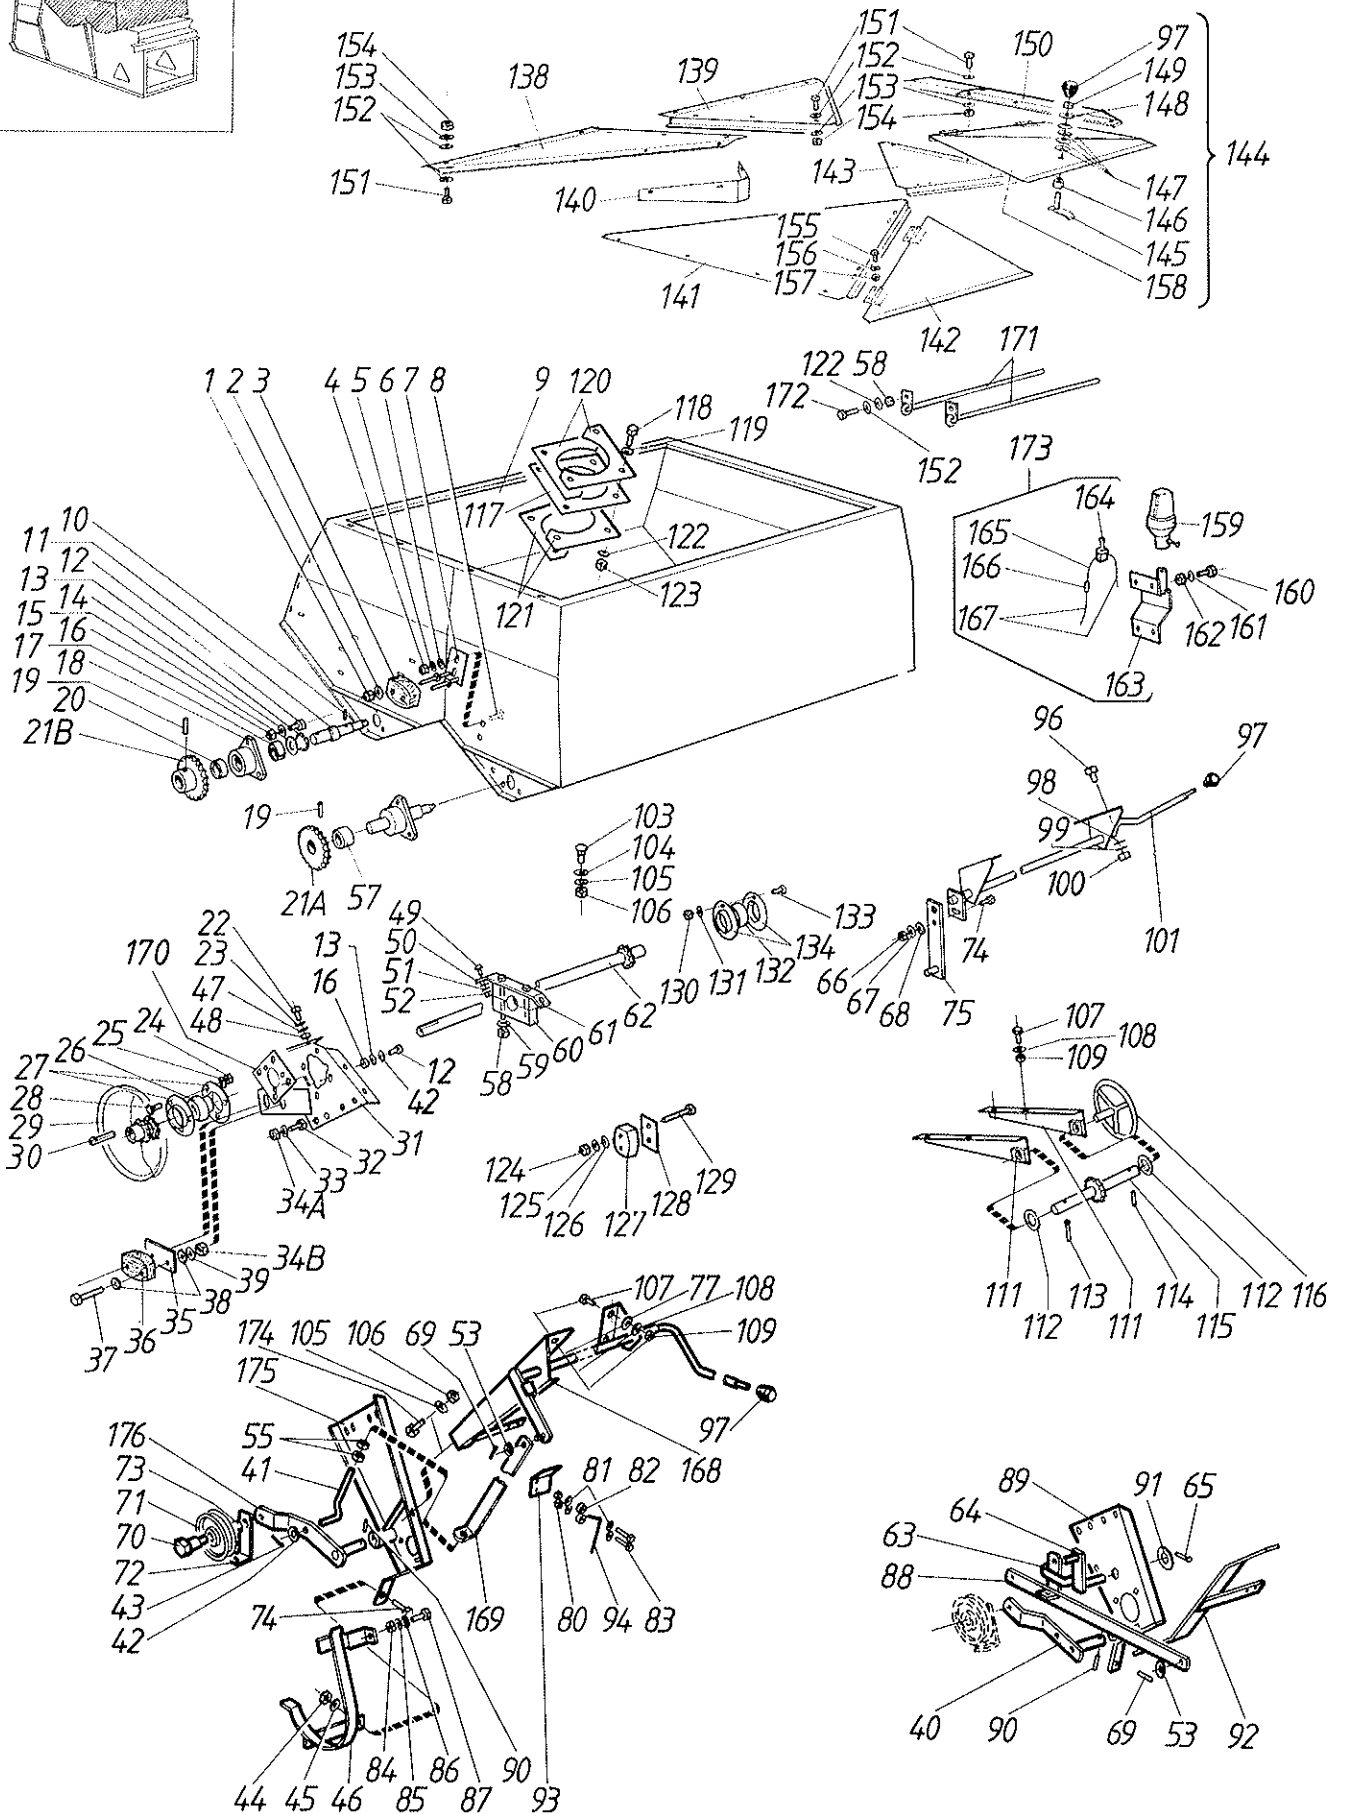

VILJASÄILIÖ
GRAIN TANK

SPANNMÅLSTANK
KORNTANK

**VILJASÄILIÖ
GRAIN TANK**

**SPANNMÅLSTANK
KORNTANK**