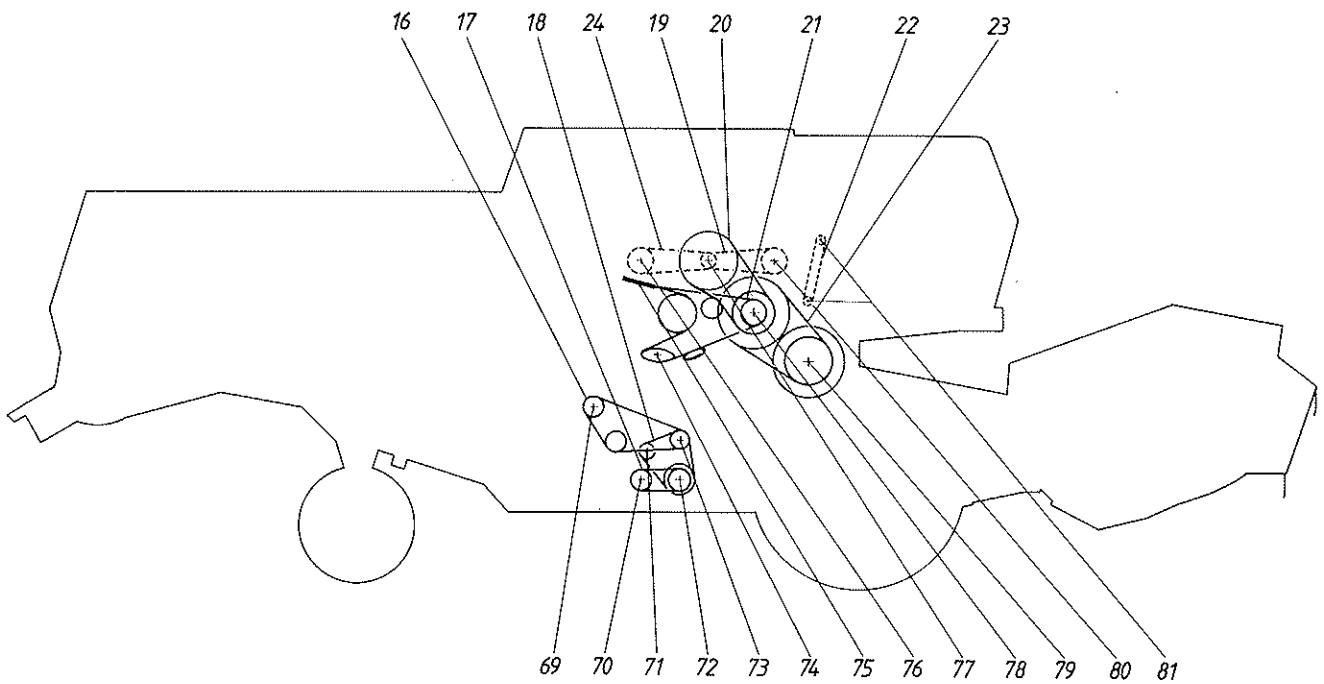

**KYTKENTÄKAAVIO, SAKSA
WIRING DIAGRAM, GERMANY**

**KOPPLINGSSCHEMA, TYSKLAND
SCHALTSCHEMA, DEUTSCHLAND**

Viite Ref. Ref. Pos.	Tilaus no Order nr. Order No. Order Nr.	Pulmuri no Skördetrösk nr. Combine No. Mähdrescher Nr.	Kpl St. Pcs Anz.	Nimitys	Benämning	Description	Benennung	Koko Storlek Size Grösse
59	R645519	115279-	1	Kaapeli E musta F sin.	Kabel E svart F blå	Cable E black F blue	Kabel E schwarz F blau	
60	R645521	115279-	1	Kaapeli E musta F sin.	Kabel E svart F blå	Cable E black F blue	Kabel E schwarz F blau	
61	R633250	115279-	1	Johdin, kelt.	Kabel, gul	Cable, yellow	Kabel, gelb	
62	R645520	115279-	1	Kaapeli E musta F sin.	Kabel E svart F blå	Cable E black F blue	Kabel E schwarz F blau	
63	R645526	115279-	1	Johdin, musta.	Kabel, svart	Cable, black	Kabel, schwarz	
64	R645515	115279-	1	Johdin, pun.	Kabel, röd	Cable, red	Kabel, rot	
65	R644558	115279-	1	Kaapeli A kelt. D rusk. F sin.	Kabel A gul D brun F blå	Cable A yellow D brown F blue	Kabel A gelb D braun F blau	
66	R645544	115279-	1	Johdin, harm.	Kabel, grå	Cable, grey	Kabel, grau	
67	R633230	115279-	1	Johdin, sin.	Kabel, blå	Cable, blue	Kabel, blau	
68	R633283	115279-134561	1	Johdin, musta	Kabel, svart	Cable, black	Kabel, schwarz	
69	R633280	115279-	1	Johdin, pun.	Kabel, röd	Cable, red	Kabel, rot	
70	R633245	115279-	1	Johdin, harm.	Kabel, grå	Cable, grey	Kabel, grau	
71	R633229	115279-122269	1	Johdin, harm.	Kabel, grå	Cable, grey	Kabel, grau	
72	R633266	122270-	1	Johdin, rusk.	Kabel, brun	Cable, brown	Kabel, braun	
73	R633247	115279-	1	Johdin, musta	Kabel, svart	Cable, black	Kabel, schwarz	
74	R633267	115279-	1	Johdin, sin.	Kabel, blå	Cable, blue	Kabel, blau	
75	R636581	115279-134561	1	Johdin, musta	Kabel, svart	Cable, black	Kabel, schwarz	
76	R645512	115279-	1	Johdin, pun.	Kabel, röd	Cable, red	Kabel, rot	
77	R633209	115279-	1	Kaapeli A keit. B vihr. C valk. D rusk. E musta F sin. G harm. H viol. K pun.	Kabel A gul B grön C vit D brun E svart F blå G grå H violett K röd	Cable A yellow B green C white D brown E black F blue G grey H violet K red	Kabel A gelb B grün C weiss D braun E schwarz F blau G grau H violett K rot	
78	R634798	115279-	1	Johdin, valk.	Kabel, vit	Cable, white	Kabel, weiss	
79	R638228	115279-	1	Johdin, kelt.	Kabel, gul	Cable, yellow	Kabel, gelb	
80	R637144	115279-	1	Johdin, kelt.	Kabel, gul	Cable, yellow	Kabel, gelb	
81	R636620	115279-	1	Johdin, pun.	Kabel, röd	Cable, red	Kabel, rot	
82	R638229	115279-	1	Johdin, kelt	Kabel, gul	Cable, yellow	Kabel, gelb	
83	R645507	115279-	1	Kaapeli A keit. D rusk. F sin.	Kabel A gul D brun F blå	Cable A yellow D brown F blue	Kabel A gelb D braun F blau	
84	R645508	115279-	1	Kaapeli A keit. D rusk. F sin.	Kabel A gul D brun F blå	Cable A yellow D brown F blue	Kabel A gelb D braun F blau	
85	R076758	115279-	1	Johdin, valk.	Kabel, vit	Cable, white	Kabel, weiss	
86	R645527	115279-	2	Johdin, pun.	Kabel, röd	Cable, red	Kabel, rot	
87	R636622	115279-	1	Johdin, musta	Kabel, svart	Cable, black	Kabel, schwarz	
88	R633243	115279-	1	Johdin, harm.	Kabel, grå	Cable, grey	Kabel, grau	
89	R633242	115279-	1	Johdin, sin.	Kabel, blå	Cable, blue	Kabel, blau	
90	R633225	115279-	1	Kaapeli E musta G harm.	Kabel E svart G grå	Cable E black G grey	Kabel E swarz G grau	
91	R633282	115279-	1	Johdin, musta	Kabel, svart	Cable, black	Kabel, schwarz	
92	R633281	115279-	1	Johdin, pun.	Kabel, röd	Cable, red	Kabel, rot	
93	R633284	115279	1	Johdin, harm.	Kabel, grå	Cable, grey	Kabel, grau	
94	R633210	115279-	1	Johdin, sin.	Kabel, blå	Cable, blue	Kabel, blau	
95	R633211	115279	1	Johdin, sin.	Kabel, blå	Cable, blue	Kabel, blau	
96	R655189	134572-	1	Johdin musta	Kabel, svart	Cable, black	Kabel, swarz	
97	R655194	134572-	1	Eriste (muoviletu)	Isolator	Insulator	Isolator	
98	8094918	115279-	1	Äänitorvi	Signalhorn	Horn	Signalhorn	