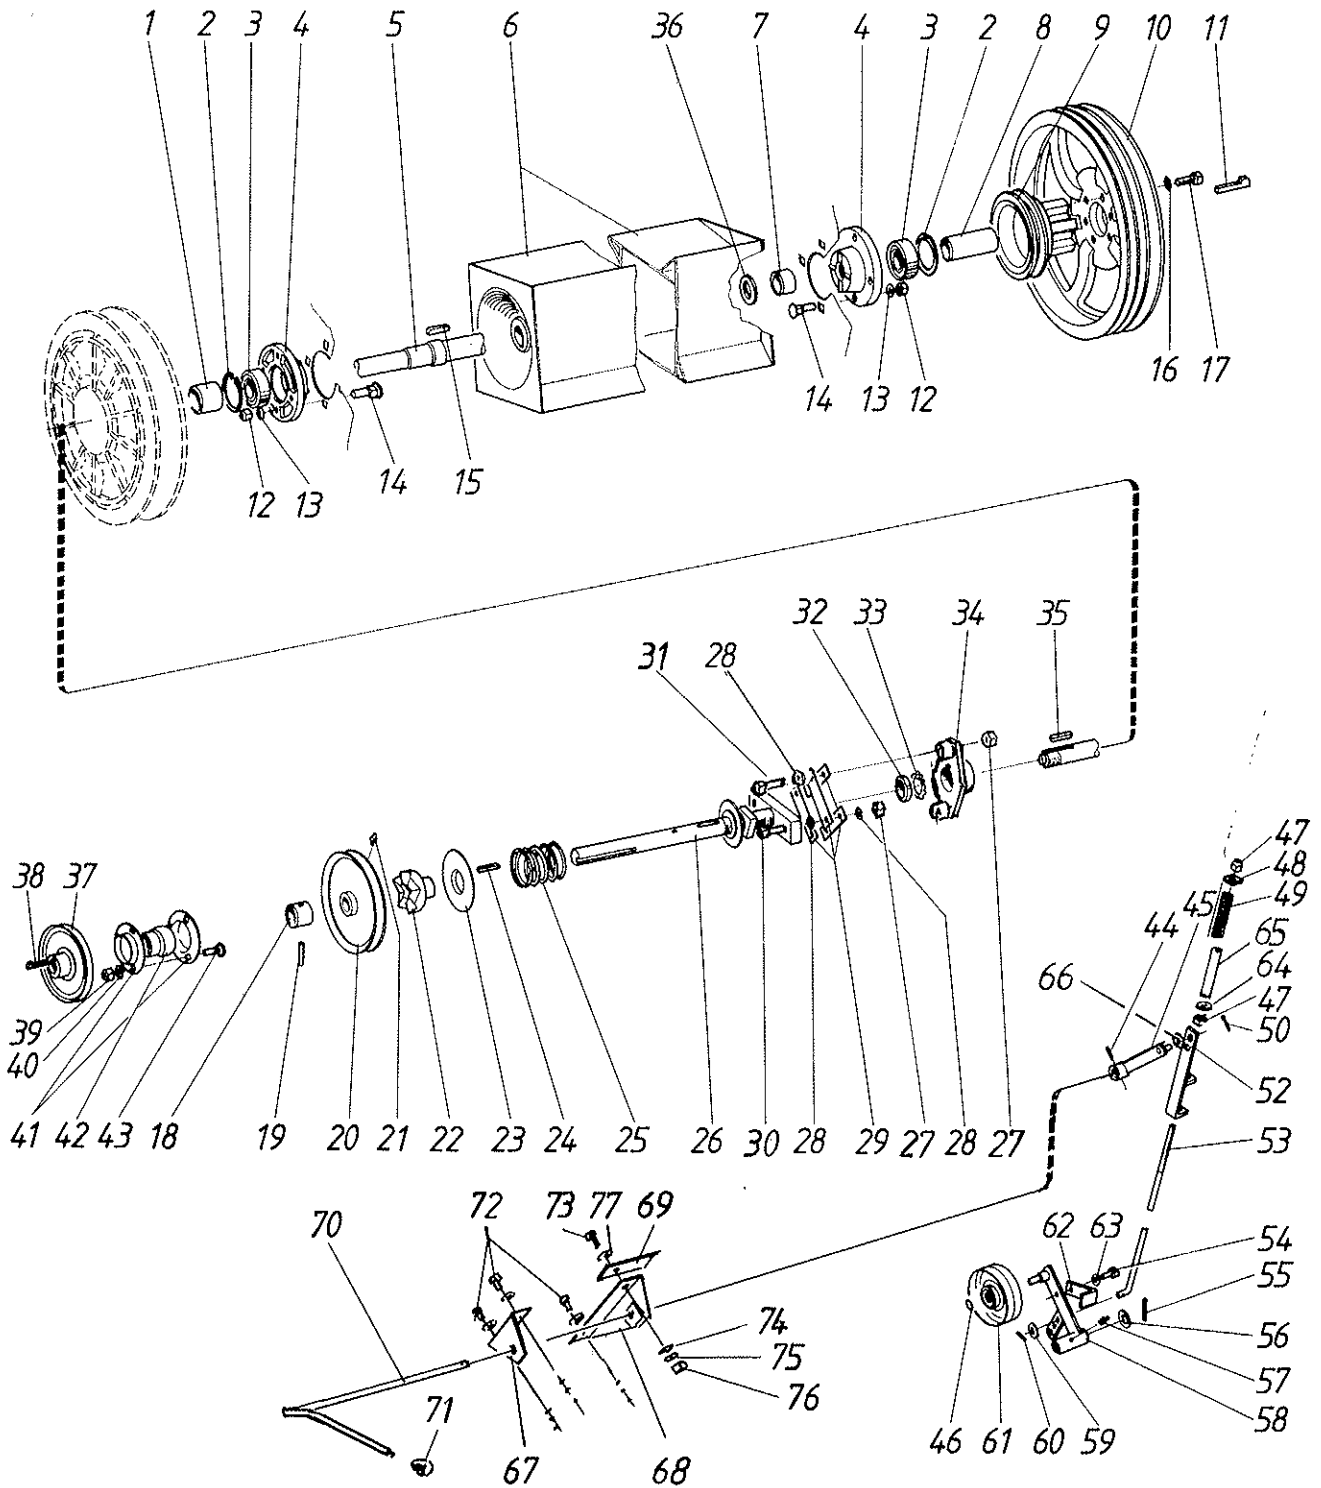

**OLKIKELA
STRIPPER BEATER**

**HALMICYLINDER
STROHWENDETROMMEL**

**OLKIKELA
STRIPPER BEATER**

**HALMICYLINDER
STROHWENDETROMMEL**