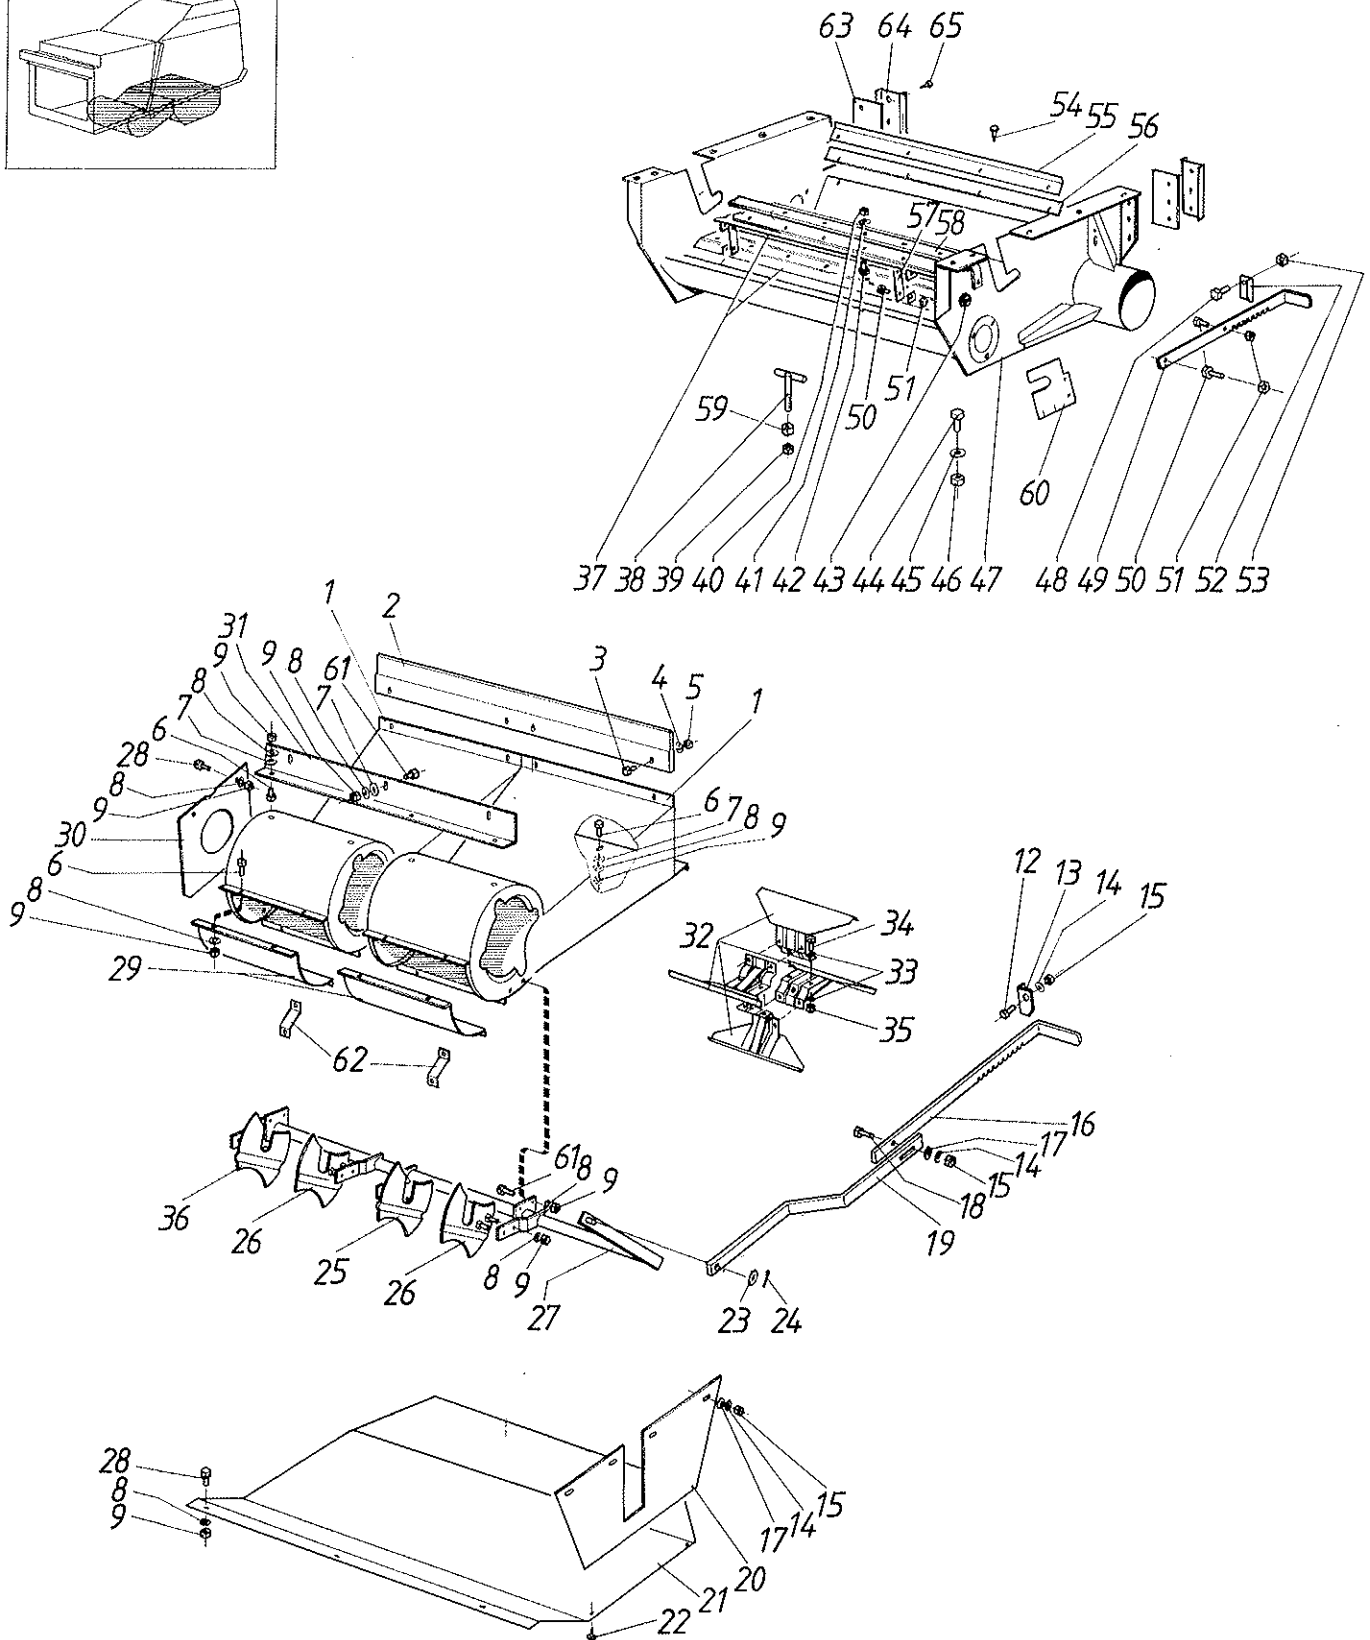

**LIETSO
FAN**

**FLÄKT
GEBLÄSE**