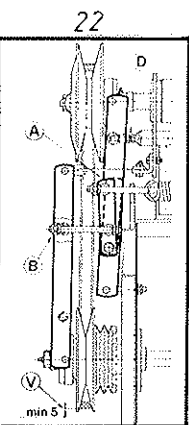

TARRAKILVET TRANSFERS

DEKALER DER AUFKLEBER

5

ANNA ÄÄNIMERKKI ENNEN MOOTTORIN KÄYNNISTYSTÄ

GE LJUDSIGNAL INNAN DU STARTAR MOTORN

PAINA KYTKIN POHJAAN KÄYNNISTÄESSÄSI MOOTTORIA

TRYCK NED KOPPLINGSPEDALEN VID START AV MOTORN

MOOTTORIN KÄYDESSÄ EI VIRTA-AVAINTA SAA KÄÄNTÄÄ O-ASENTOON

UNDER MOTORS GÅNG FÅR EJ STRÖMNYCKELN VRIDAS TILL POSITION O

IRROITA LATAAJAN JOHTIMET ENNEN SÄHKÖHITSAUSTA

VID ELSVETSNING BÖR GENERATORNS KABLAR LÖSGÖRAS

6

HÄLYTYSÄÄNIMERKKI:
- MOOTTORIN YLIKUUMENEMINEN
- KOHLINTILAN TUKEUTUMINEN
- VILJARUUVIN, RAJAISRUUVIN JA POHJARUUVIEN SUOJAKYTKIMET

ALARMSIGNAL:
- MOTORNS ÖVERHETNING
- SKAKARUTRYMMET IGENSTOCKAT
- SPÄNNMÄLSSKRUVENS, RETURSKRUVENS OCH BOTTENSKRUVARNAS SKYDDSKOPPLINGAR

VOITELUÖLJYT SMÖRJOR	KAYTTOLUOKKA DRUKSKLASS API	VIISKOSITEETTI VISKOSITET SAE	VAINIÖVAALI ÖLJYVOLUME
MOOTTORI JA RUISKUTUSPUMPEIDEN MOTORI OCH INSPRUTNINGSP	CB, CC	10W/30	150 h
HYDRAULIINEN HYDRAULIK	CB, CC	10W	2 VUOTTA ÅR
VAINIÖTISTO VÄXELLÄDA	GL-4	EP-90	1 VUOSI ÅR

10

SUOJELE LUONTOA - ÄLÄ PÄÄSTÄ KÄYTETTYÄ ÖLJYÄ SAASTUTTAMAAN MAAPERÄÄ
SKYDDA NATUREN - LÄT INTE ANVÄND OLJA FÖRORENA MARKEN

11

MOOTTORIN KÄYDESSÄ ON TÄMÄ SUOJA EHDOTTOMASTI PIDETTÄVÄ PAIKALLAAN APULAITTEIDEN JÄÄHDYTYKSEN TAKIA
DENNA PLÅT MÅSTE OVILLKORLIGEN VARA MONTERAT FÖR ATT ERHÅLLA KYLNING AV GENERATOR OCH BRÄNSLESYSTEM