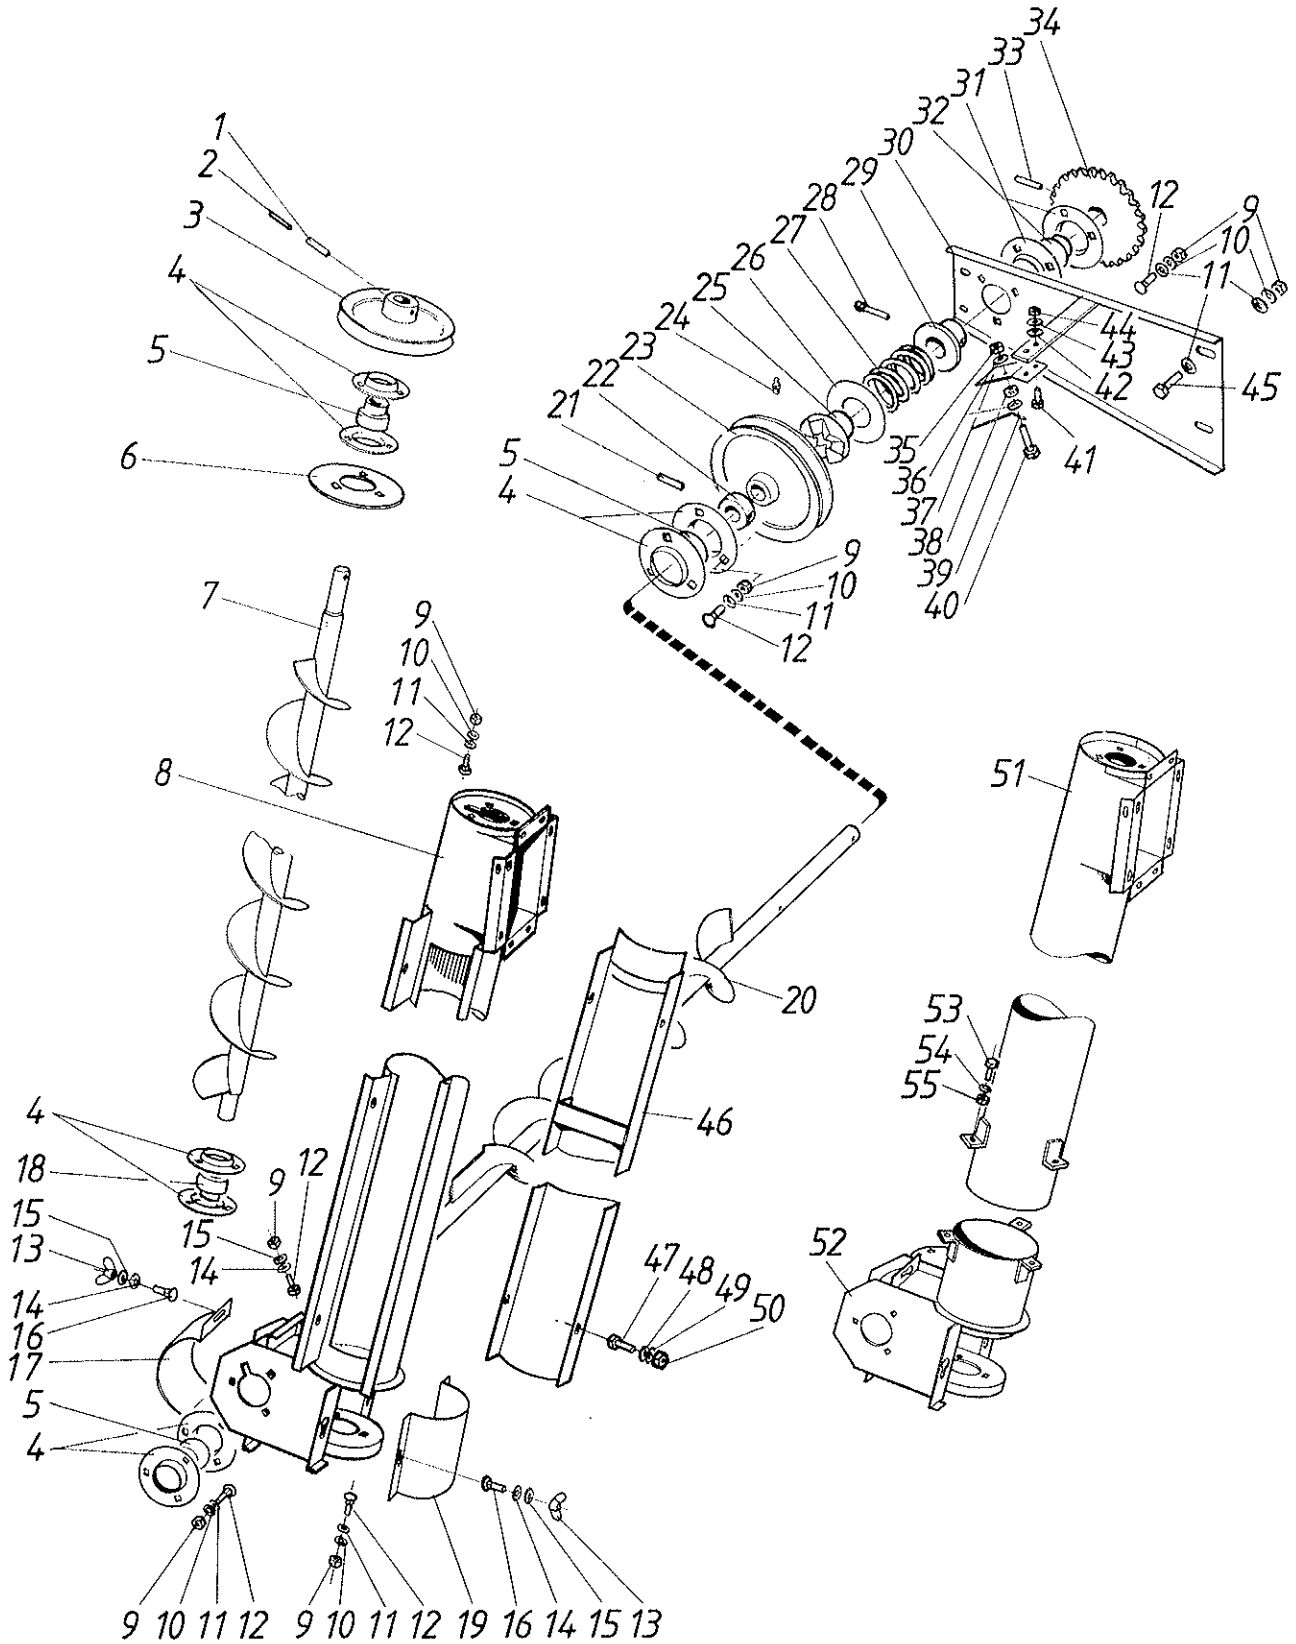

VILJARUUVI ALAOSA
GRAIN AUGER LOWER PART

SPANNMÅLSSKRUV UNDRE DEL
KÖRNERSCHECKE UNTERER TEIL

**VILJARUUVI ALAOSA
GRAIN AUGER LOVER PART**

**SPANNMÅLSSKRUV UNDRE DEL
KÖRNERSCHECKE UNTERER TEIL**