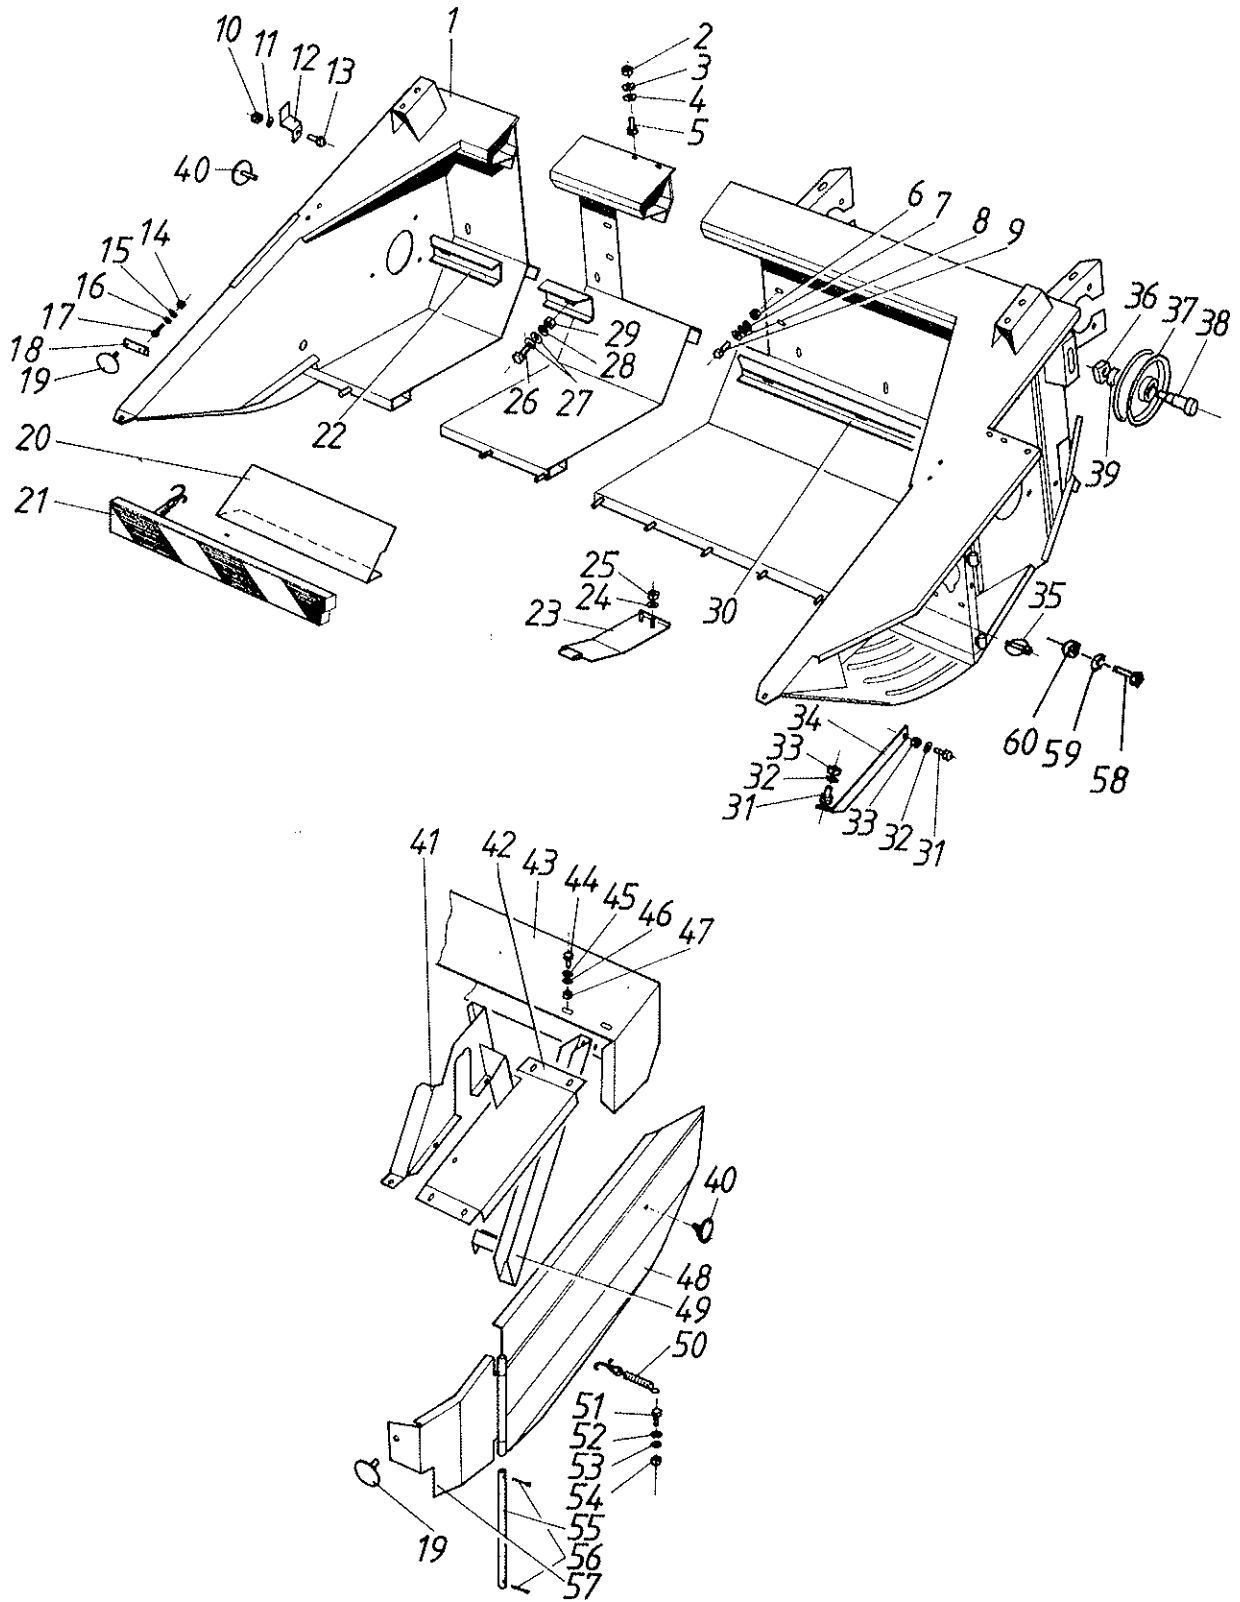

LEIKKUUPYÖTÄ
CUTTING TABLE

SKÄRBORD
SCHNIDWERK

**LEIKKUUPYÖTÄ
CUTTING TABLE**

**SKÄRBORD
SCHNIDWERK**