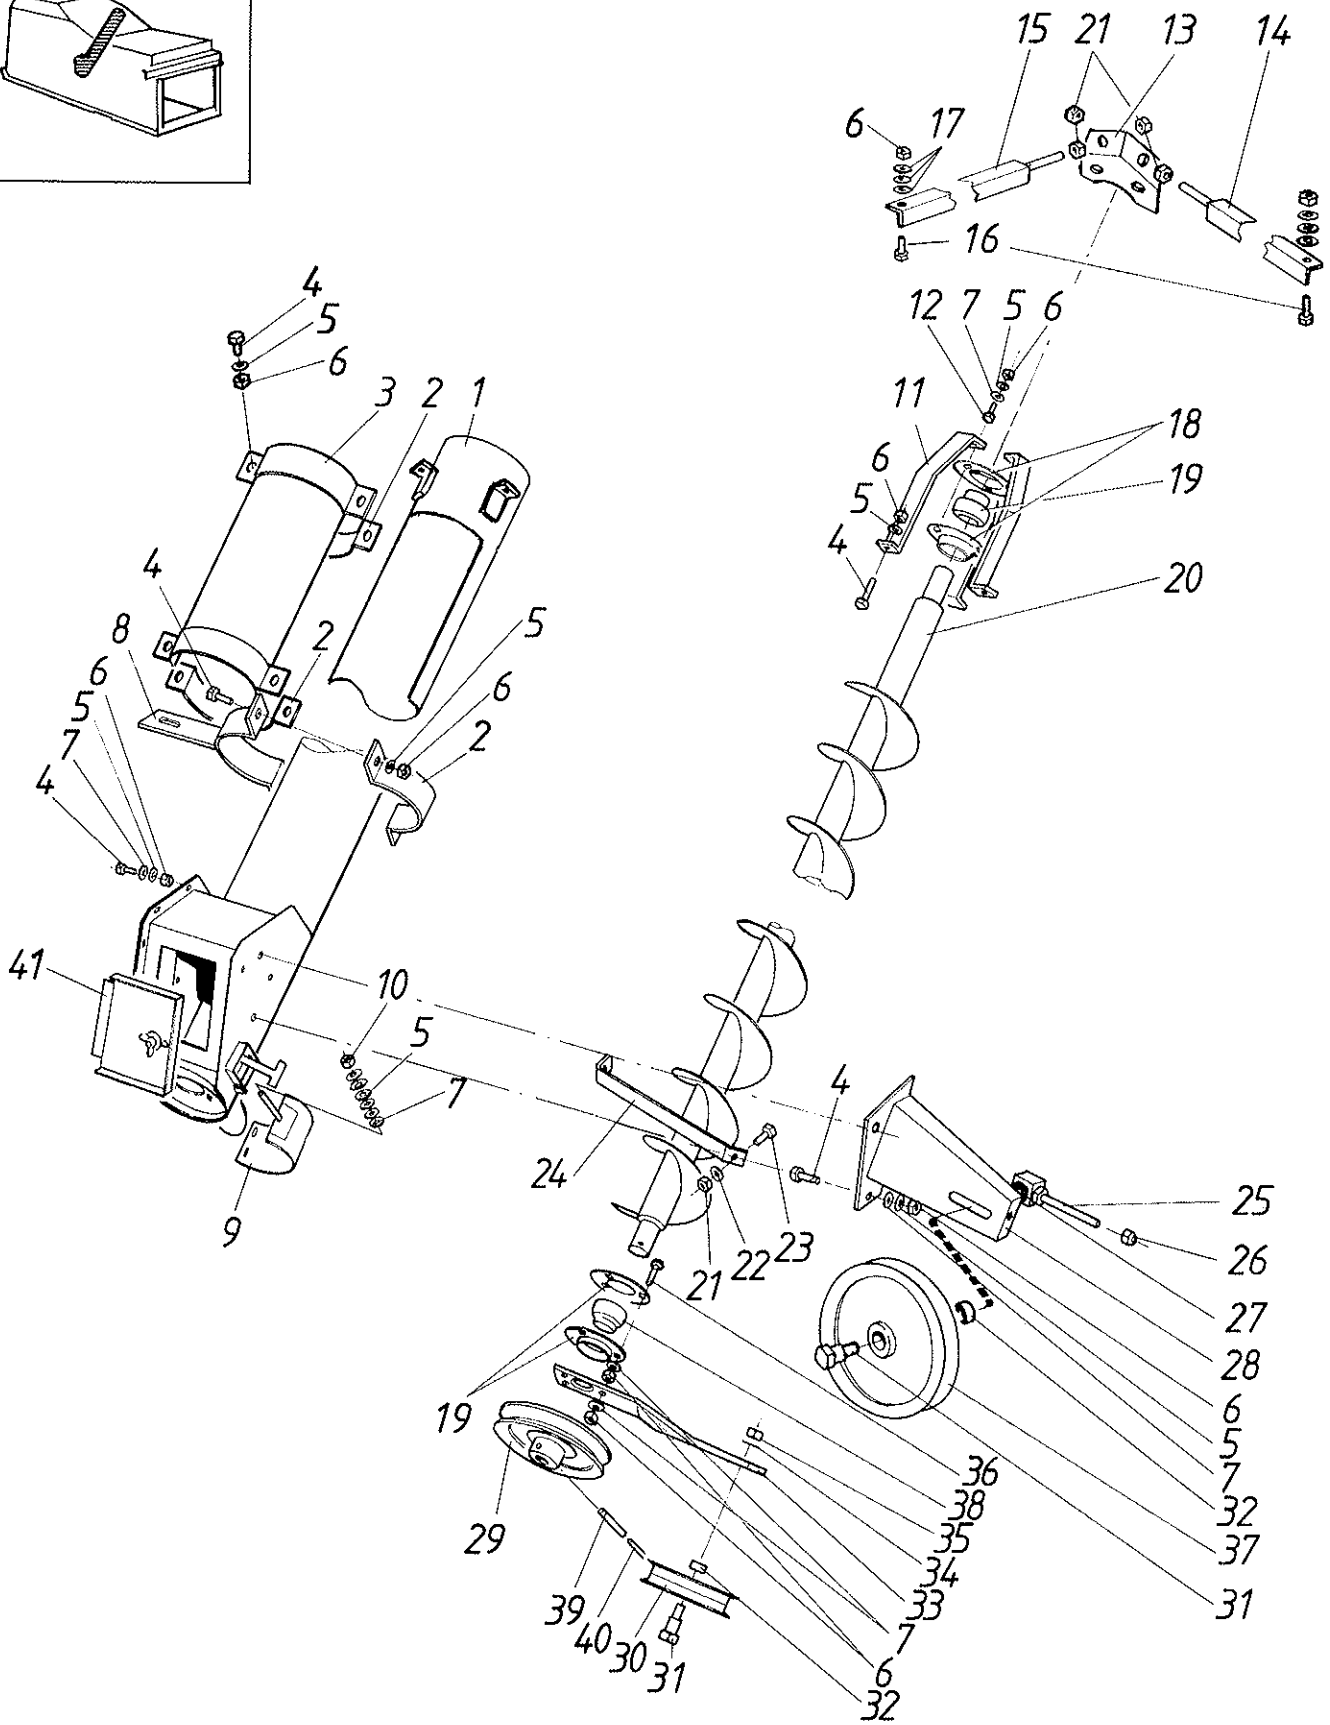

VILJARUUVI YLÄOSA
GRAIN AUGER UPPER PART

SPANNMÅLSSKRUV ÖVRE DEL
KÖRERSCHNECKE OBERER TEIL

**VILJARUUVI YLÄOSA
GRAIN AUGER UPPER PART**

**SPANNMÄLSSKRUV ÖVRE DEL
KÖRNERSCHECKE OBERER TEIL**

Viite Ref. Ref. Pos.	Tilaus no Order nr. Order No. Order Nr.	Puimuri no Skördetrösk nr. Combine No. Mährescher Nr.	Kpl St. Pcs Anz.	Nimitys	Benämning	Description	Benennung	Koko Storlek Size Grösse
1	R621963	110007-	1	Vaippa	Mantel	Housing	Gehäuse	
2	R622419	110007-	3	Kiinnitin	Hällare	Holder	Halter	
3	R641664	115279-	1	Kansi	Lock	Cover	Deckel	
4	6221267	110007-	19	Ruuvi	Skruv	Screw	Schraube	M8x20-8.8
5	7414469	110007-	27	Jousilaatta	Fjäderbricka	Spring washer	Federscheibe	8 mm
6	6506234	110007-	30	Mutteri	Mutter	Nut	Mutter	M8-8
7	7400032	110007-	23	Aluslaatta	Bricka	Washer	Scheibe	8,4 mm
8	R622456	110007-	1	Kiinnitin	Hällare	Holder	Halter	
9	R621021	110007-115269	1	Kansi	Lock	Cover	Deckel	
	R641662	115279-	1	Kansi	Lock	Cover	Deckel	
10	6594038	110007-	1	Lukkomutteri	Läsmutter	Lock nut	Sich.Mutter	M8-8
11	R621034	110007-	3	Varsi	Hävvarm	Arm	Arm	
12	6221467	110007-	3	Ruuvi	Skruv	Screw	Schraube	M8x25-8.8
13	R637792	110007-	1	Pidin	Hällare	Holder	Halter	
14	R637788	110007-	1	Etumm.tuki	Främre stöd	Support front	Stütze vor	
15	R637789	110007-	1	Takimm.tuki	Bakre stöd	Support back	Stütze hint.	
16	6221667	110007-	2	Ruuvi	Skruv	Screw	Schraube	M8x30-8.8
17	7414057	110007-	6	Aluslaatta	Bricka	Washer	Scheibe	
18	0569321	110007-	4	Laippa	Fläns	Flange	Flansch	25 mm
19	0511054	110007-	1	Kuulalaakeri	Lager	Bearing	Lager	25 mm
20	R621969	110007-	1	Ruuvi	Sädskruv	Auger	Schnecke	
21	6506434	110007-	5	Mutteri	Mutter	Nut	Mutter	M10-8
22	7414471	110007-	1	Jousilaatta	Fjäderbricka	Spring washer	Federscheibe	10 mm
23	6226167	110007-	1	Ruuvi	Skruv	Screw	Schraube	M10x20-8.8
24	R622467	110007-	1	Tuki	Stöd	Support	Stütze	
25	R632799	110007-	1	Ruuvi	Skruv	Screw	Schraube	
26	6594148	110007-	1	Lukkomutteri	Läsmutter	Lock nut	Sich. Mutter	M10-8
28	R622463	110007-	1	Tuki	Stöd	Support	Stütze	
29	R607090	110007-	1	Hihnapyörä	Remskiva	Pulley	Riemenscheibe	
30	R074964	110007-	1	Kiristyspyörä	Spännrulle	Wheel	Riemenspanner	
31	R596052	110007-119269	2	Akseli	Axel	Shaft	Welle	
	R640994	119279-	2	Akseli	Axel	Shaft	Welle	
32	R066732	110007-	2	Holkki	Hoik	Bushing	Büchse	
33	R622466	110007-	1	Tuki	Stag	Support	Stütze	
34	7414477	110007-	1	Jousilaatta	Fjäderbricka	Spring washer	Federscheibe	B16
35	6507034	110007-	1	Mutteri	Mutter	Nut	Mutter	M16-8
36	6758544	110007-	3	Lukkoruuvi	Lässkruv	Lock screw	Sich.Schraube	M8x25-8.8
37	R586987	110007-	1	Kiristyspyörä	Spännrulle	Wheel	Riemenspanner	
38	0511360	110007-	1	Kuulalaakeri	Lager	Bearing	Lager	25 mm
39	7814205	110007-	1	Jousisokka	Fjädersprint	Spring pin	Spannhülsen	8x40
40	7814149	110007-	1	Jousisokka	Fjädersprint	Spring pin	Spannhülsen	5x40
41	R621970	110007-	1	Kansi	Lock	Cover	Deckel