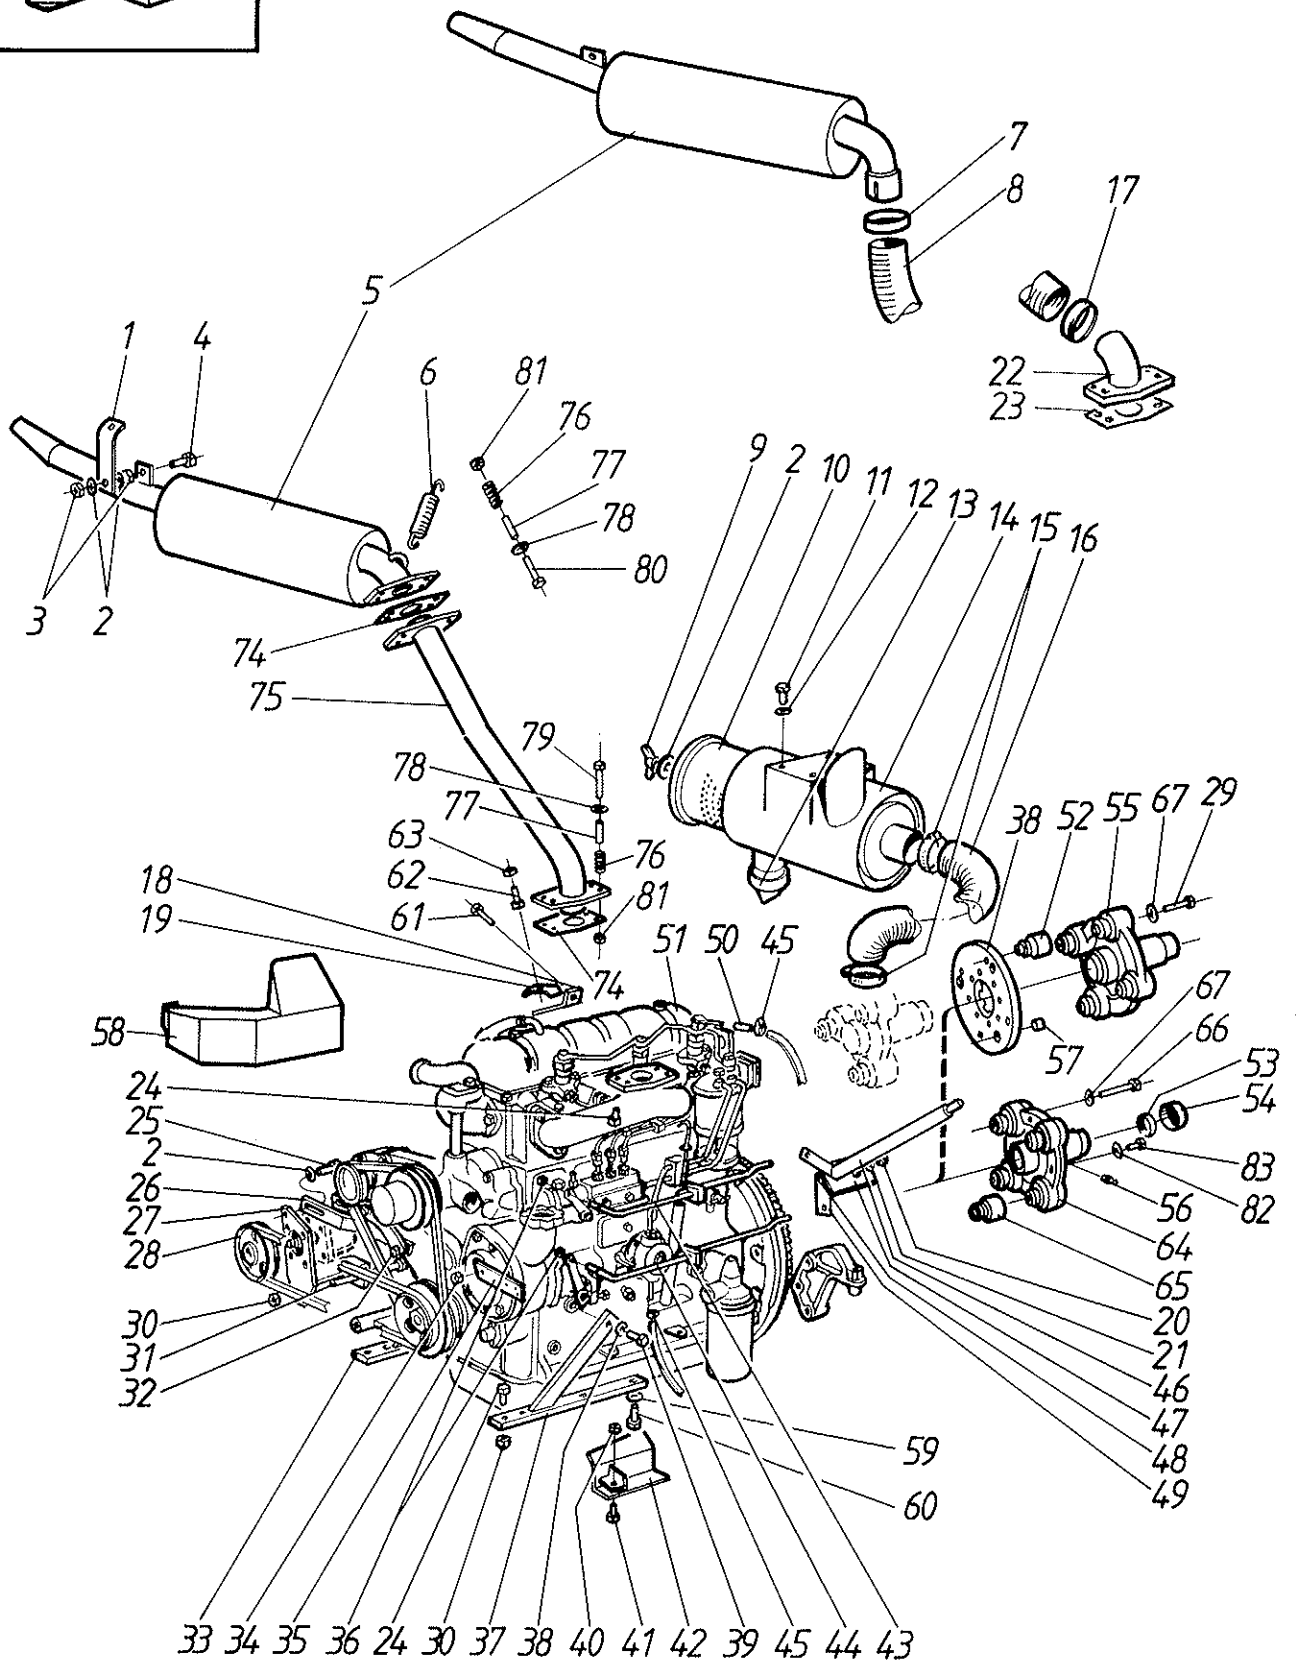

*

Vain Saksa

Endast tysk

German only

Nur Deutsch

**MOOTTORIN VARUSTEET
ENGINE EQUIPMENT**

**MOTORN S UTRUSTNING
AUSRÜSTUNG DES MOTORS**

Viite Ref. Pos.	Tilaus no. Order nr. Order Nr.	Puimuri no. Skördetrösk nr. Combine No. Mährescher Nr.	Kpl St. Pcs Anz.	Nimitys	Benämning	Description	Benennung	Koko Storlek Size Grösse
68	R652203	134572-	1	Haarukka	Gaffel	Fork	Gabel	
69	7400032	134572-	2	Aluslaatta	Bricka	Washer	Scheibe	A8.4
70	0415134			Jousi	Fjäder	Spring	Feder	
71	6211667	134572-	1	Ruuvi	Skruv	Screw	Schraube	M6x25-8.8
72	6593838	134572-	1	Lukkomutteri	Läsmutter	Lock nut	Sich.mutter	M6-8
73	R621991	110007-	1	Kannatin	Stativ	Support	Stativ	
74	R655464	139873-	2	Vastin	Plot	Plate	Blech	
75	R656813	139873-	1	Väliputki	Mellanrör	Pipe	Rohr	
76	0415108	139873-	8	Jousi	Fjäder	Spring	Feder	
77	R656817	139873-	8	Rajoitin	Stoppare	Limit bush	Abstandb	
78	7400033	139873-	8	Aluslaatta	Bricka	Washer	Scheibe	A10.5
79	6227967	139873-	4	Ruuvi	Skruv	Screw	Schraube	M10x65-8.8
80	6228767	139873-	4	Ruuvi	Skruv	Screw	Schraube	M10x60-8.8
81	6506434	139873-	8	Mutteri	Mutter	Nut	Mutter	M10-8
82	7414471	110007-	4	Jousilaatta	Fjäderbricka	Spring washer	Federscheibe	10 mm
83	6226367	110007-	4	Ruuvi	Skruv	Screw	Schraube	M10x25-8.8
84	6506634	142873-	4	Mutteri	Mutter	Nut	Mutter	M12-8