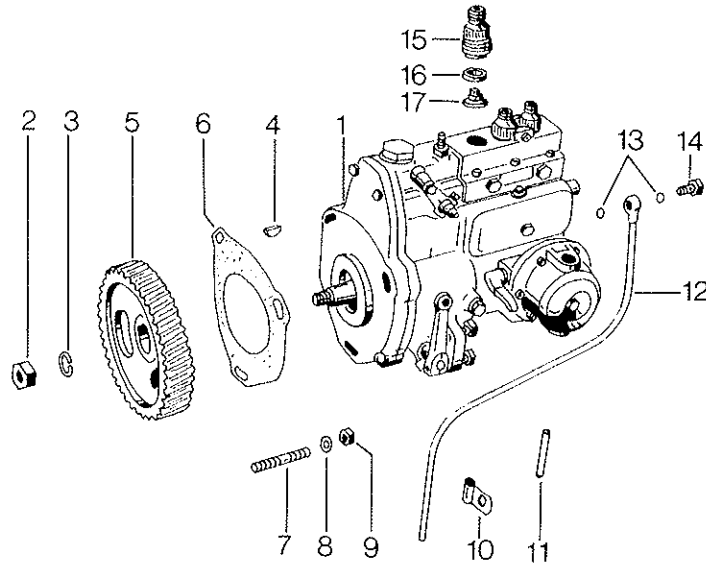

JÄÄHDYTYSPUMPPU VATTENPUMP

COOLANT PUMP

WASSERPUMPE

Viite no Det. nr. Ref. No. Pos. Nr.	Tilaus no Reservdel nr. Part No. Bestell-Nr.	Kpl Antal Qty Stück	Moot.n:osta Fr. motornr. From eng.no. Ab Motornr.	Osan nimi	Benämning	Description	Benennung
-	8364 24238	1		Jäähdytyspumppu täyd. osat 1...8	Kylvattenpump kompl. detalj 1...8	Coolant pump compl.ref. 1...8	Wasserpumpe, vollst Teile 1...8
1	8361 16876	1		Akseli	Axel	Shaft	Welle
2	8999 01106	1		Heittorengas	Avkastarring	Deflector ring	Abstreichring
3	8361 12289	1		Pumpun runko	Pumphus	Pump body	Pumpengehäuse
4	8361 82301	1		Tiivisterengas	Tätningarring	Sealing ring	Dichtring
5	8361 15940	1		Liukurengas	Tätningarring	Sealing ring	Dichtring
6	8361 20933	1		Siipipyörä	Skovelhjul	Impeller	Flügelrad
7	8364 24237	1		Kiilahiinapyörä	Kilremskiva	Belt pulley	Keilriemenscheibe
8	6173 31230	1		Varmistusrenas J30x1,2	Låsring	Circlip	Seegerring
9	8361 12291	2		Tiiviste	Packning	Gasket	Dichtung
10	8361 12290	1		Väillevy	Mellanplatta	Tightening plate	Zwischenscheibe
11	5048 00800	1		Kuusiomutteri M8	Sexkantmutter	Nut	Mutter
12	5469 01435	1		Vaarnaruuvi BM8x40	Pinnbult	Stud	Stiftschraube
13	5298 01460	2		Kuusioruuvi	Sextlantskruv	Screw	Sechskantschraube
14	8360 19756	1		Kierretulppa M18x1,5	Propp	Plug	Pfropfen
15	6158 81822	1		Tiivisterengas	Packningsring	Washer	Dichtungsring
16	5288 01360	1		Kuusioruuvi M8x16	Sexkantskruv	Screw	Sechskantschraube
-	8361 15971	1		Korjaussarja, osat 1, 2, 4, 5, 6, 8, 9 ja 30 sivu 113	Reparationsats det 1, 2, 4, 5, 6, 8, 9 och 30 sidan 113	Repair kit, incl. ref. 1, 2, 4, 5, 6, 8, 9 and 30 page 113	Ersatzteilsatz, Teile 1, 2, 4, 5, 6, 8, 9 und 30 seite 113