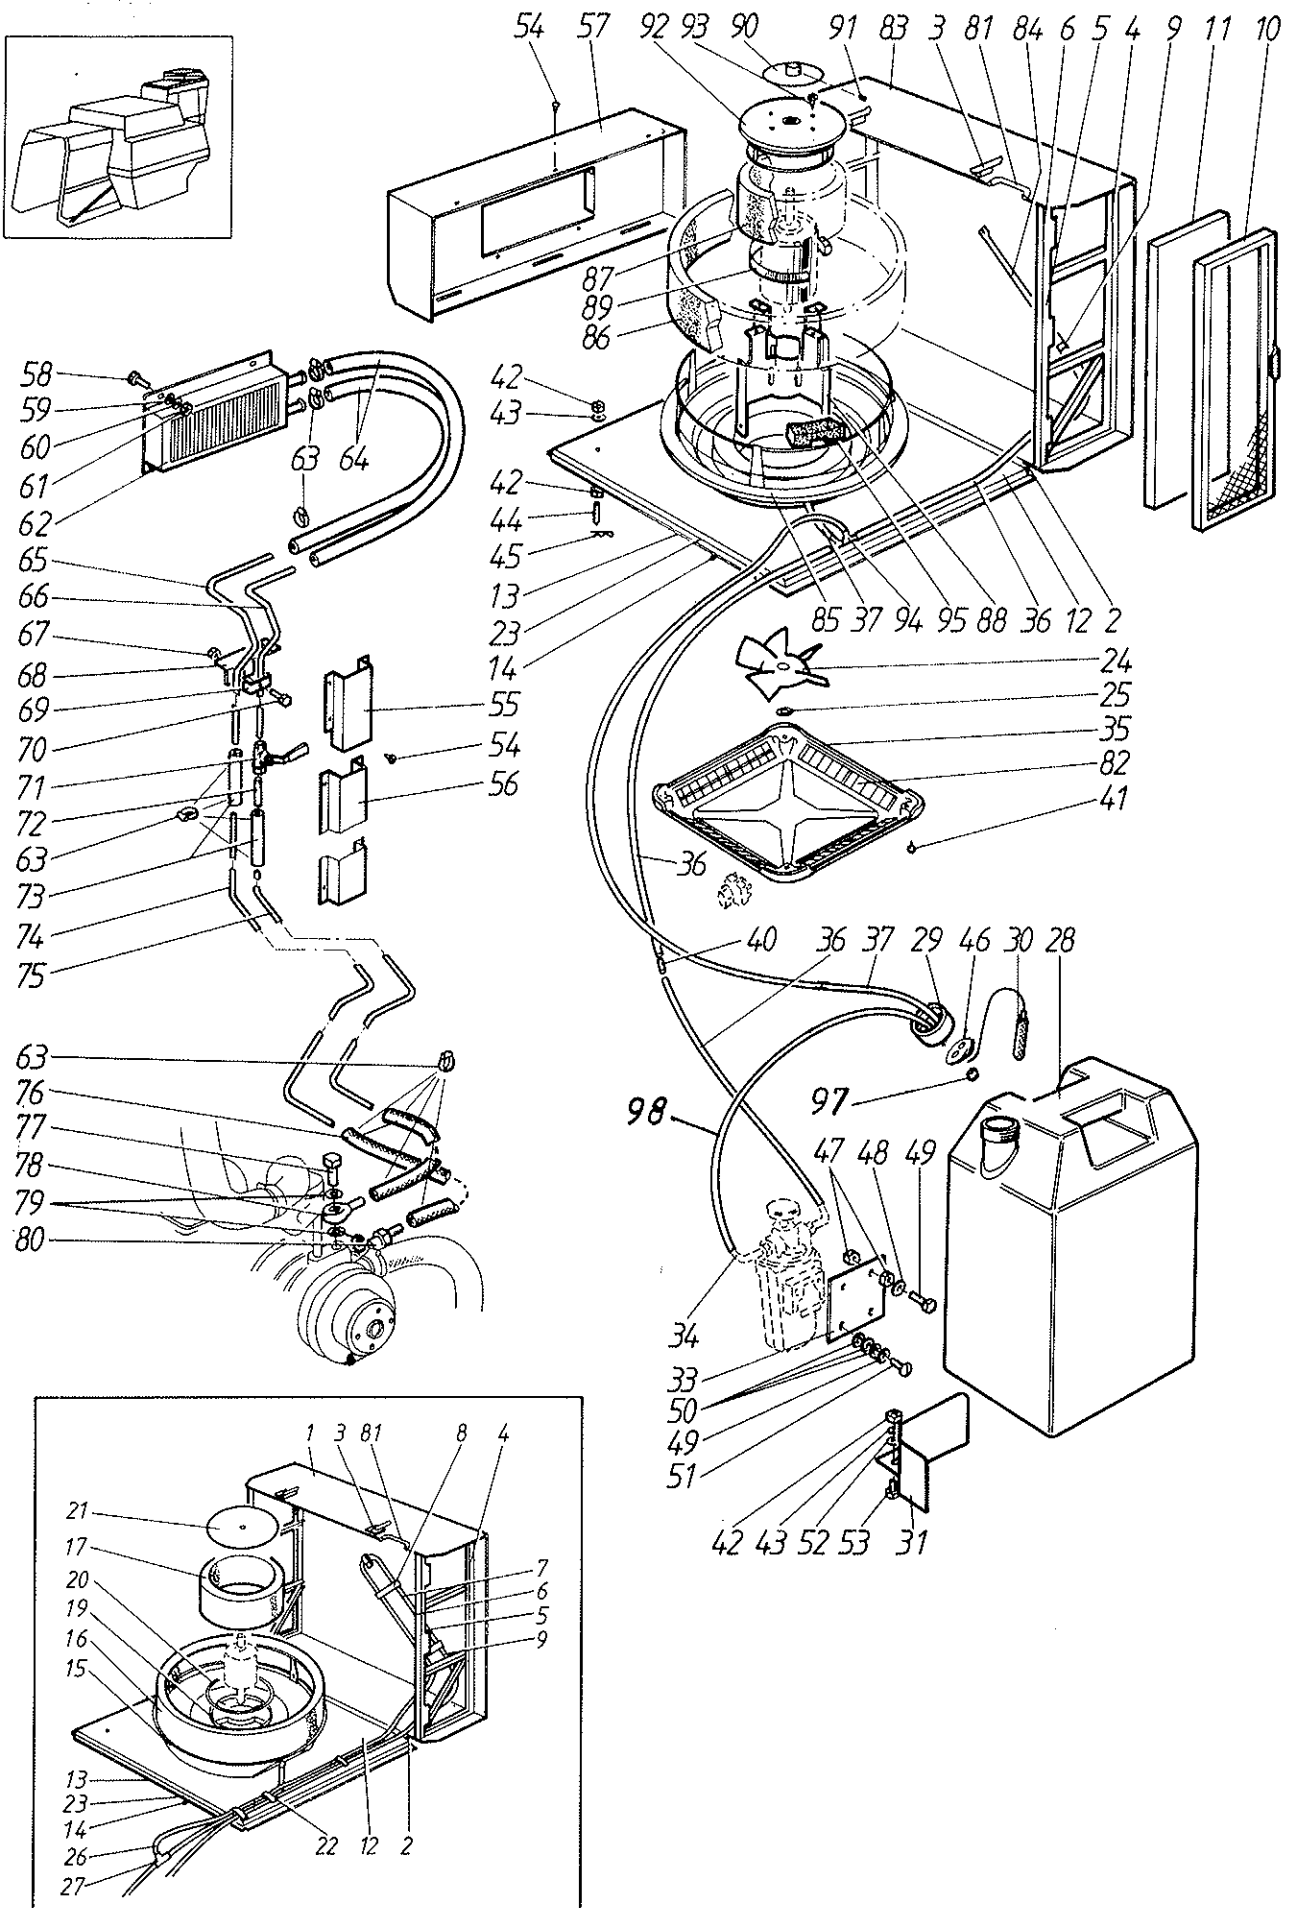

**ILMASTOINTILAITE
AIR-CONCITIONING**

**LUFTKONDITIONERINGSANLÄGGNING
KLIMA-ANLAGE**

**ILMASTOINTILAITE
AIR-CONDITIONING**

**LUFTKONDITIONERINGSANLÄGGNING
KLIMA-ANLAGE**