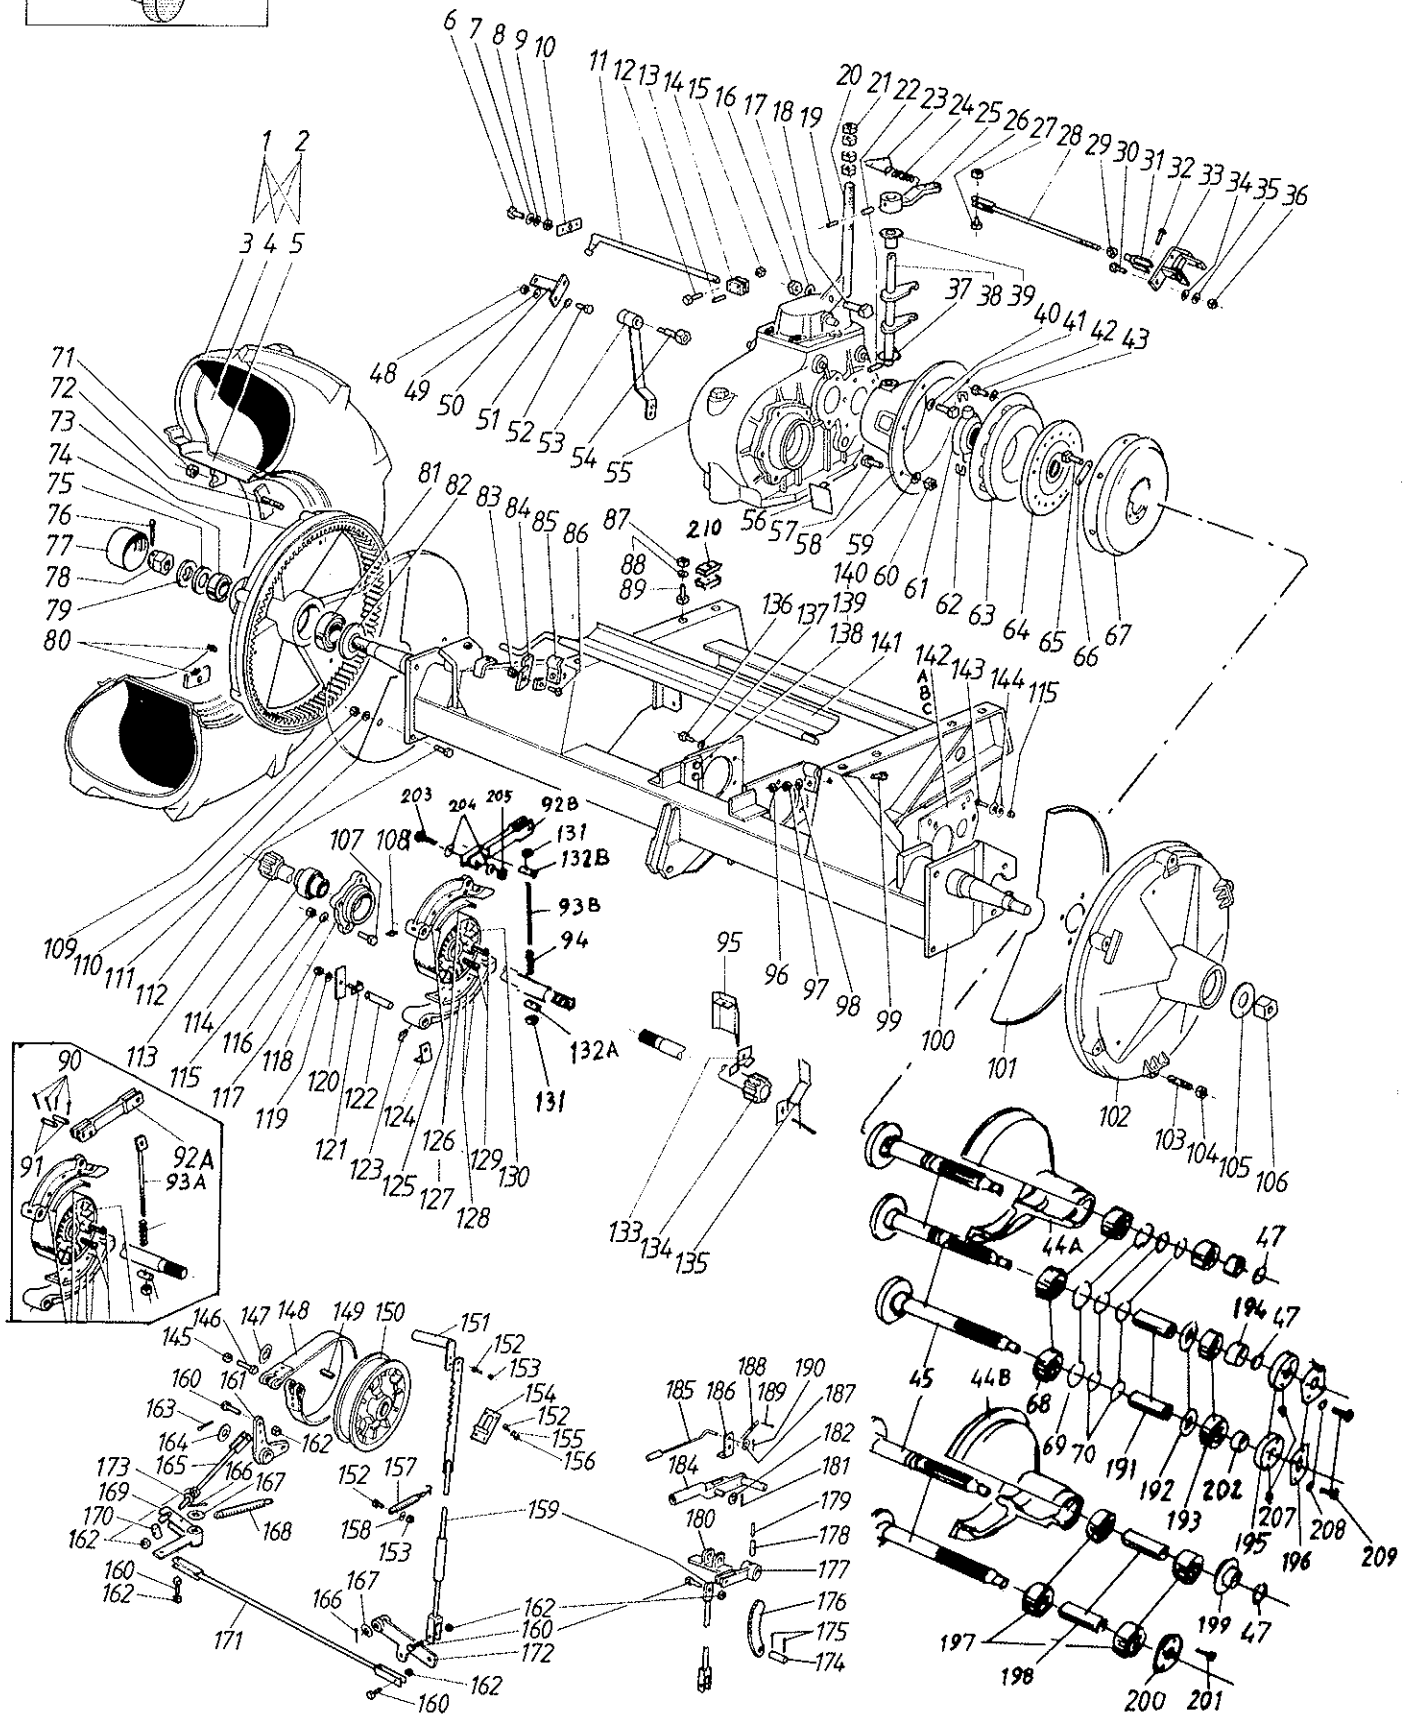

**ETUAKSELI
FRONT AXLE**

**FRAMAXEL
VORDERACHSE**

**ETUAKSELI
FRONT AXLE**

**FRAMAXEL
VORDERACHSE**