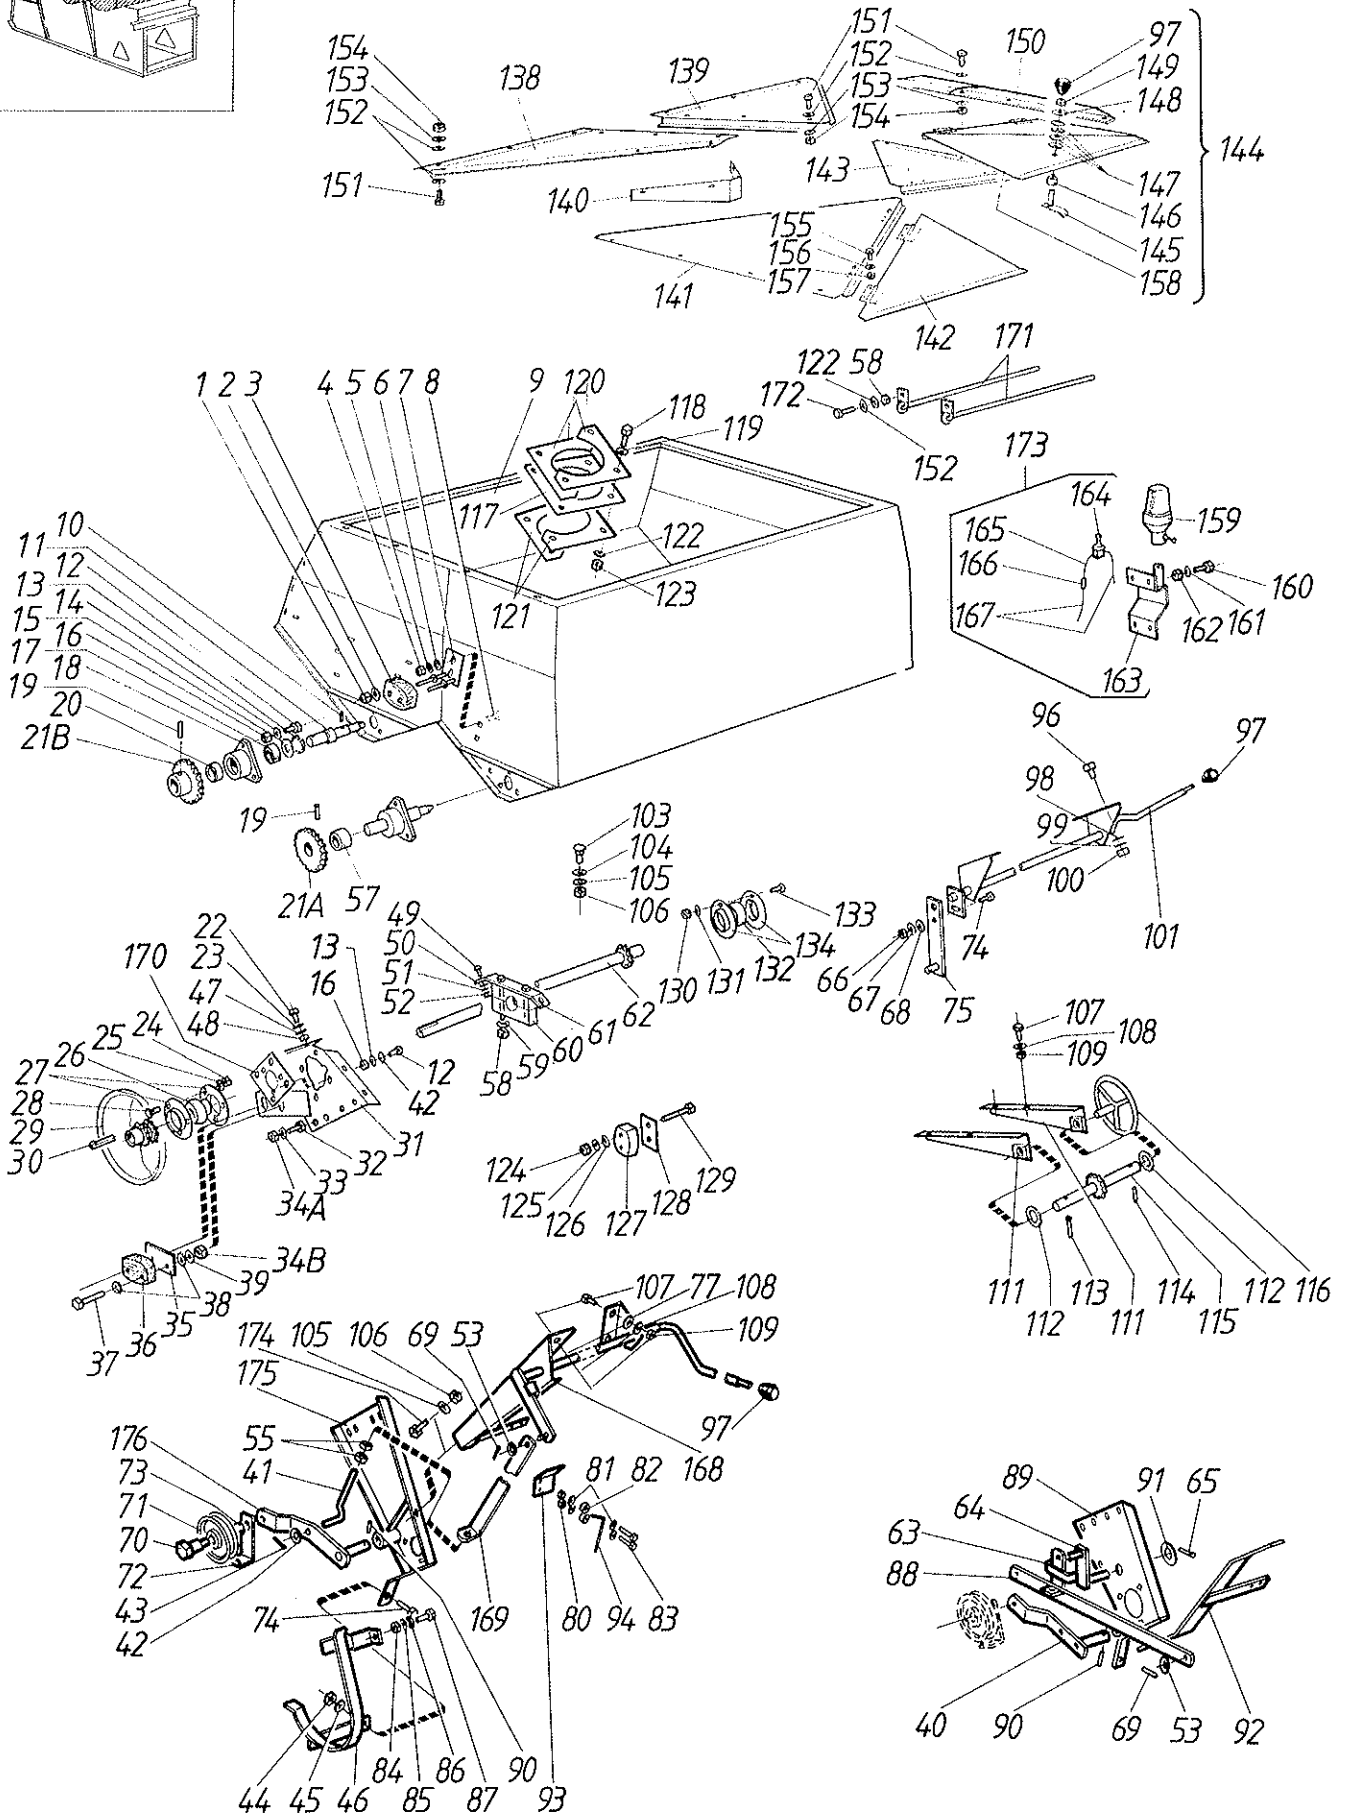

**VILJASÄILIÖ
GRAIN TANK**

**SPANNMÅLSTANK
KORNTANK**

**VILJASÄILIÖ
GRAIN TANK**

**SPANNMÅLSTANK
KORNTANK**

Viite Ref. Ref. Pos.	Tilaus no. Order nr. Order No. Order Nr.	Puimuri no. Skördetrösk nr. Combine No. Mähdescher Nr.	Kpl St. Pcs Anz.	Nimitys	Benämning	Description	Benennung	Koko Storlek Size Grösse
151	6210667	110007-	25	Ruuvi	Skruv	Screw	Schraube	M6x12-8.8
152	7414055	110007-	38	Aluslaatta	Bricka	Washer	Scheibe	6.3 mm
153	7414465	110007-	25	Jousilaatta	Fjäderbricka	Spring washer	Feder scheibe	6 mm
154	6506034	110007-	25	Mutteri	Mutter	Nut	Mutter	M6-8
155	6162914	110007-	8	Ruuvi	Skruv	Screw	Schraube	M4x14-8.8
156	7414463	110007-	8	Jousilaatta	Fjäderbricka	Spring washer	Federscheibe	5 mm
157	6506604	110007-	8	Mutteri	Mutter	Nut	Mutter	M4-3
158	R640802	110007-134561	1	Kansi	Lock	Cover	Deckel	
	R655433	134572-	1	Kansi	Lock	Cover	Deckel	
	**R640802	134572-	1	Kansi	Lock	Cover	Deckel	
159	*8055518	110007-	1	Vilkku	Blink	Flasher	Blinkleuchte	
160	*6210667	110007-	4	Ruuvi	Skruv	Screw	Schraube	M6x12-8.8
161	*7414465	110007-	4	Jousilaatta	Fjäderbricka	Spring washer	Federscheibe	6 mm
162	*6506034	110007-	4	Mutteri	Mutter	Nut	Mutter	M6-8
163	*R641685	110007-	1	Pidin	Hållare	Holder	Halter	
164	*8033652	110007-	1	Kytkin	Koppling	Switch	Schalter	
165	*R641690	110007-	1	Johdin kelt.	Kabel, gul	Cable, yellow	Kabel, gelb	
166	*8063080	110007-	1	Sulakerasia	Säkringsdosa	Fuse box	Sicherungsdose	
	*8066650	110007-	1	Sulake	Säkring	Fuse	Sicherung	
167	*R641691	110007-	2	Johdin kelt.	Kabel, gul	Cable, yellow	Kabel, gelb	
168	R643714	131271-	1	Vipu	Spak	Lever	Hebel	
169	R643734	131271-	1	Vetovarsi	Stång	Bar	Stange	
170	R643733	131271-	1	Laakerilevy	Lagerplåt	Bearing plate	Lagerblech	
171	R655436	134572-	2	Sauva	Spak	Lever	Hebel	
172	6211067	134572-	2	Ruuvi	Skruv	Screw	Schraube	M6x16-8.8
173	*R641684	110007-	1	Lampuntuki	Hållare	Holder	Halter	
174	6226367	139873-	1	Ruuvi	Skruv	Screw	Schraube	M10x25-8.8
175	R643721	131571-	1	Laakeripukki	Lagerstativ	Bearing bed	Lagerbock	
176	R643729	131571-	1	Vipu	Spak	Lever	Hebel	

*

Vain Norja

Endast Norge

Norway only

Nur Norwegen

**

Vain Saksa

I Tyskland

German only

Nur Deutsch