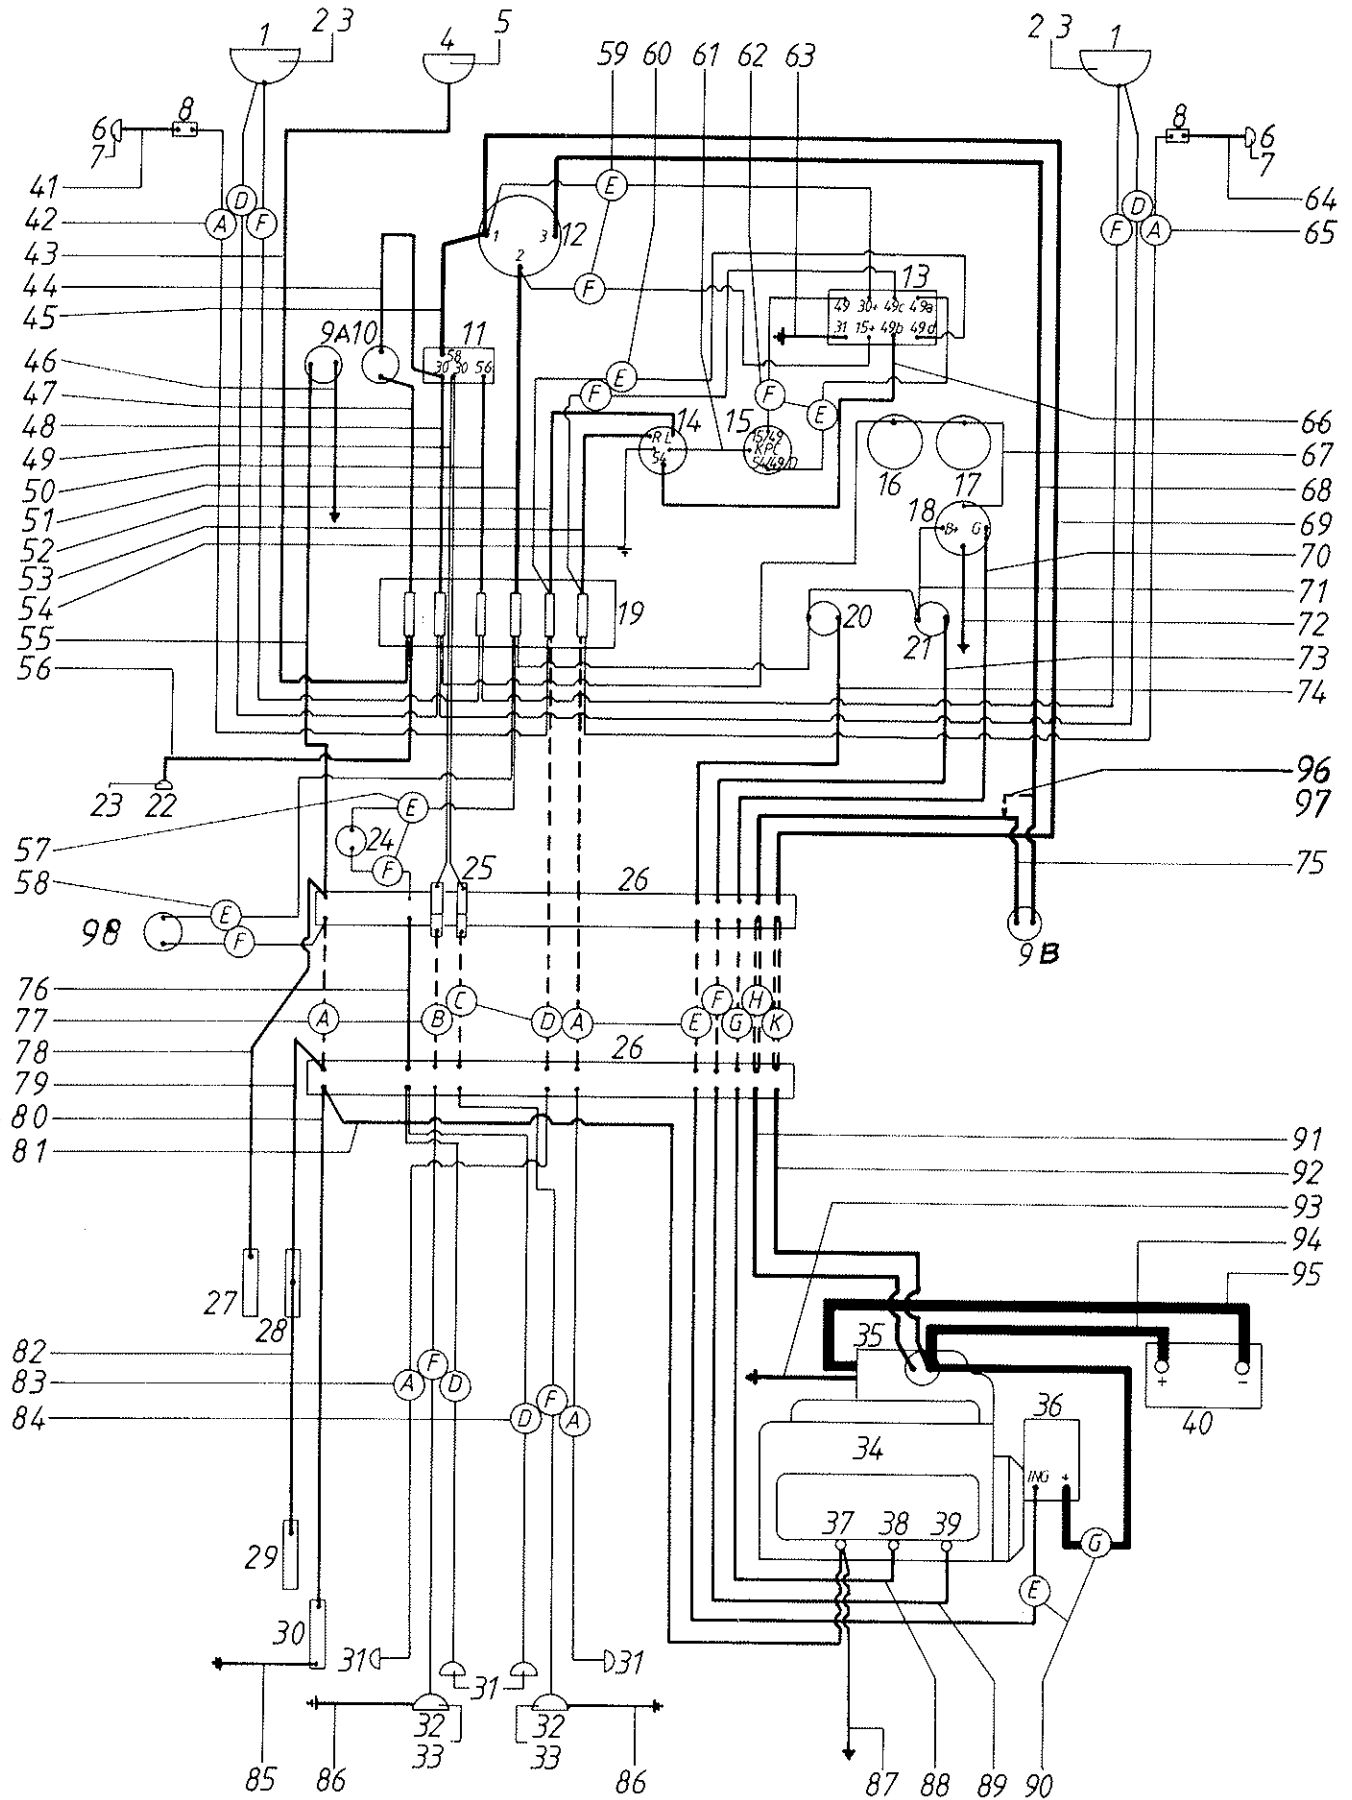

**KYTKENTÄKAAVIO, SAKSA
WIRING DIAGRAM, GERMANY**

**KOPPLINGSSCHEMA, TYSKLAND
SCHALTSCHEMA, DEUTSCHLAND**