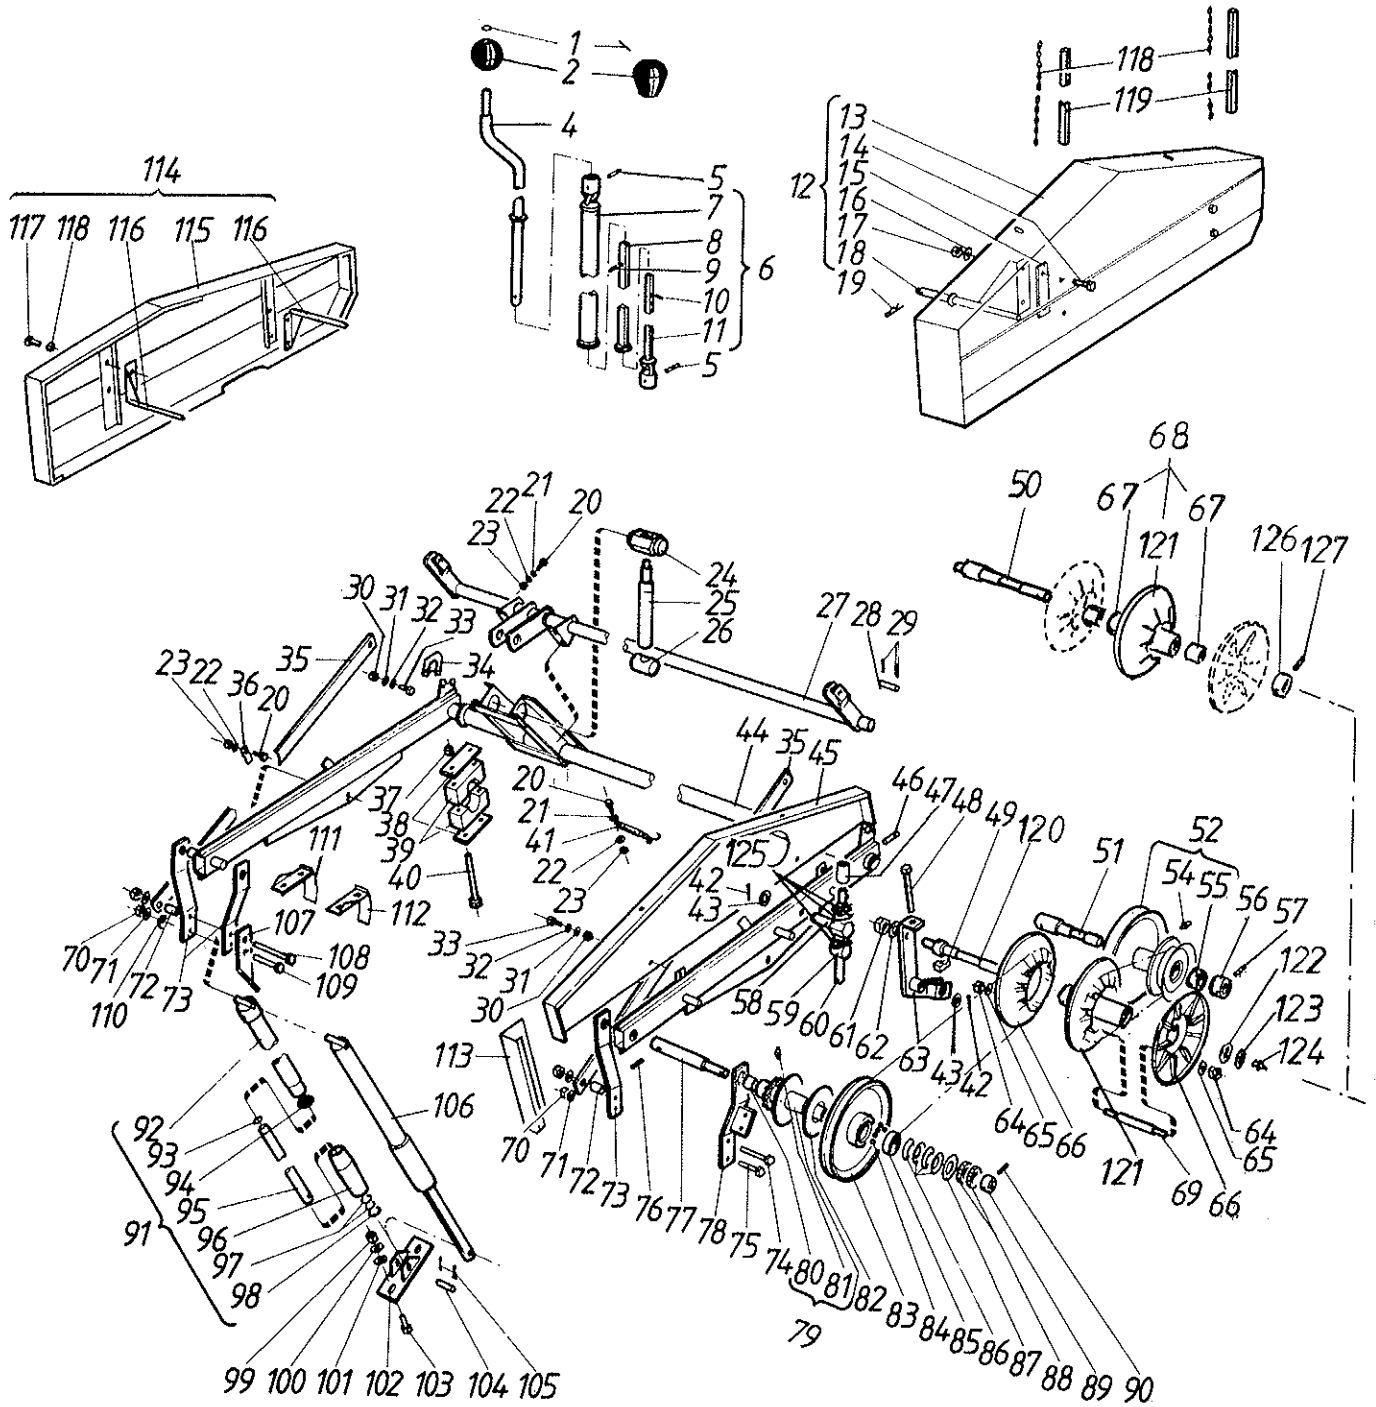

**LAONNOSTOKELAN AISAT
REEL CARRIER**

**KAMHASPELNS ARMAR
HASPELTRAGARME**

**LAONNOSTOKELAN AISAT
REEL CARRIER**

**KAMHASPELNS ARMAR
HASPELTRAGARME**