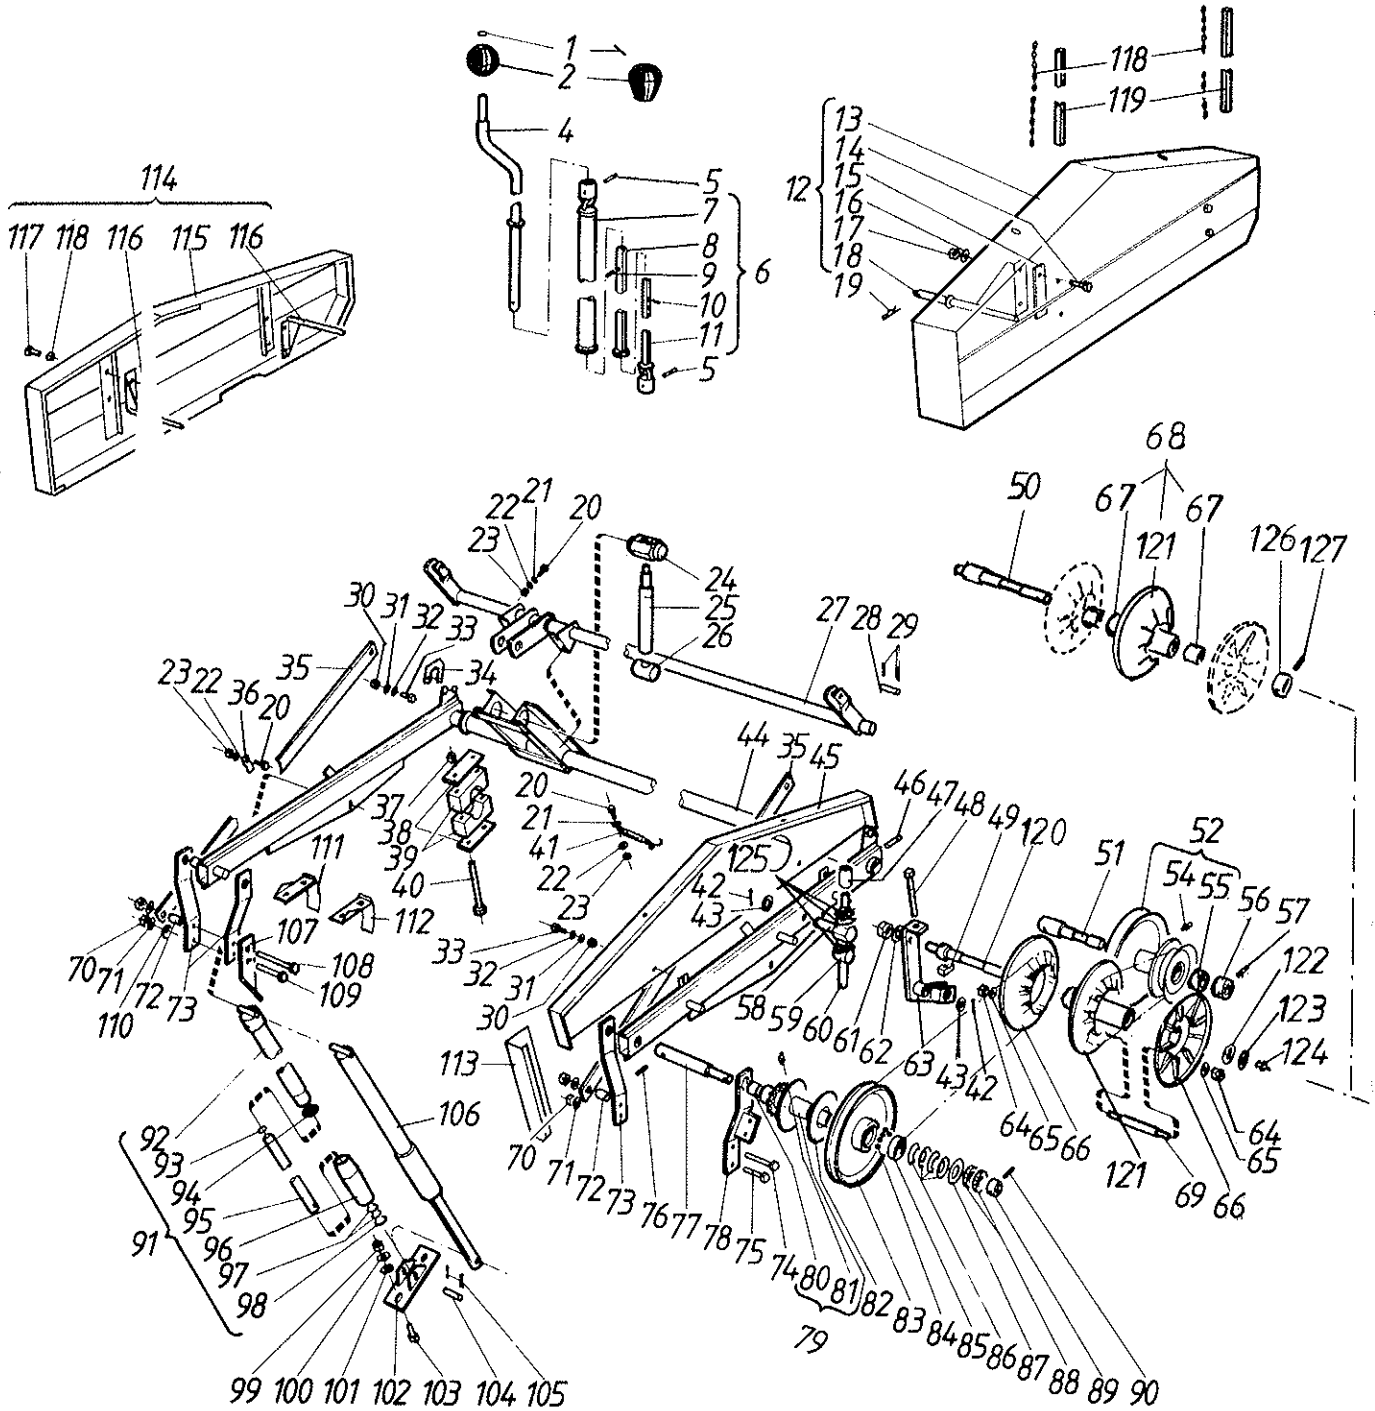

LAONNOSTOKELAN AISAT
REEL CARRIER

KAMHASPELNS ARMAR
HASPELTRAGARME

**LAONNOSTOKELAN AISAT
REEL CARRIER**

**KAMHASPELNS ARMAR
HASPELTRAGARME**