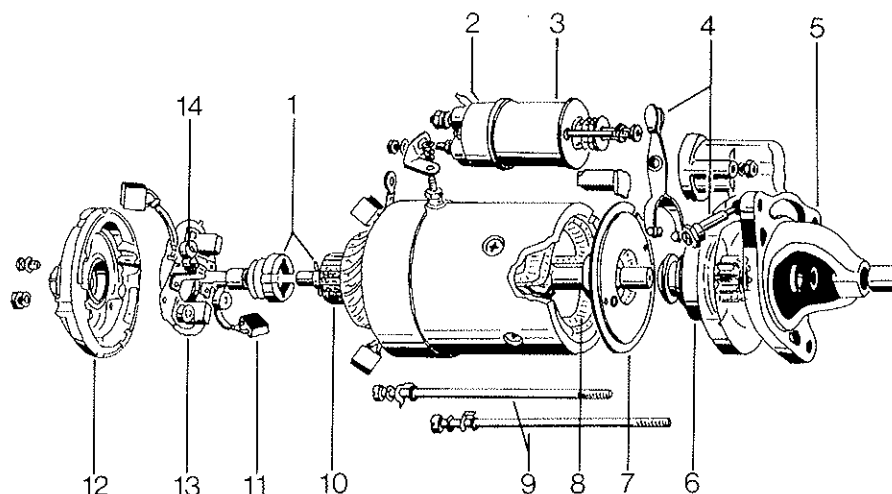

KÄYNNISTIN-
MOOTTORI
LUCAS M50

STARTMOTOR

STARTING MOTOR

ANLASSMOTOR

Viite no Det. nr. Ref. No. Pos. Nr.	Tilaus no Reservdel nr. Part No. Bestell-Nr.	Kpl Antal Qty Stück	Moot.n:osta Fr. motornr. From eng.no. Ab Motornr.	Osan nimi	Benämning	Description	Benennung
	8360 83701	1		Käynnistinmoottori täyd.	Startmotor komplett	Starter, complete	Anlassmotor vollst.
1	8360 15839	1		Jarrusarja (kengät, jouset)	Bromssats (bromsback, fjäder)	Brake service kit (Shoes, springs)	Bromssatz (Bremsbacke, Feder)
2	8360 15840	1		Magneettikytkimen pääty	Solenoidlock	Solenoid end cov. kit	Deckel
3	8360 15212	1		Magneettikytkin	Solenoid	Solenoid	Magnetshalter
4	8360 15841	1		Siirtovipusarja (siirtovipu, tappi, lukkomutteri)	Skiftgattelsats (skiftgattel, pinne, låsmutter)	Solenoid link kit	Schalthebelsatz
5	8360 15842	1		Käyttöpään laakeri-kilpi (pääty, laakeri)	Lagersköld, främde (lock, bussning)	Drive end bracket kit (Bracket, bush)	Endplattesatz (Endplatte, lagerbuchse)
6	8360 15831	1		Siirtohammaspyöräsarja (hammaspyörä, lukkorengas, painerengas)	Startdrevsats (startdrev, låsring, tryckskiva)	Drive assy kit (Drive, jump ring, thrust collar)	Stirnradsatz
7	8360 15843	1		Väli-laippa (laippa, laakeri, väli-rengas)	Mellanlägg (fläns, bussning, distansring)	Intermediate Bracket kit (Bracket, bush, shim)	Zwischenflansch
8	8360 15844	1		Kenttääämisarja	Fältindningssats	Field coil kit	Feldwicklungssatz
9	8360 15845	1		Ruuvi (2 kpl)	Skruv (2 styck)	Through bolt kit	Schraube (2 Stück)
10	8360 15830	1		Ankkuri	Ankare	Armature	Rotor
11	8360 15230	1		Hiiliharjasarja	Kolborstesats	Brush set	Kohlenbürstesatz
12	8360 15846	1		Kommutaattorin puoleinen pääty	Lagersköld kommutatorända	C.E. Brackets kit (Bracket, bearing, terminal)	Lagerdeckel
13	8360 15847	1		Harjan pidinsarja (levy, pitimet, ruuvit)	Kolborsthållaresats	Brush mounting Plate kit	Kohlebürstenhalter-satz
14	8360 15232 8360 15848	1		Hiiliharjan jousisarja Laakerisarja	Fjädersats Bussningsats	Brush spring kit Bush service kit	Feder der Kohlenbürste Lagerbuchsersatz
	8360 15849			Tiivistesarja	Packningsats	Sealing kit	Dichtungssatz