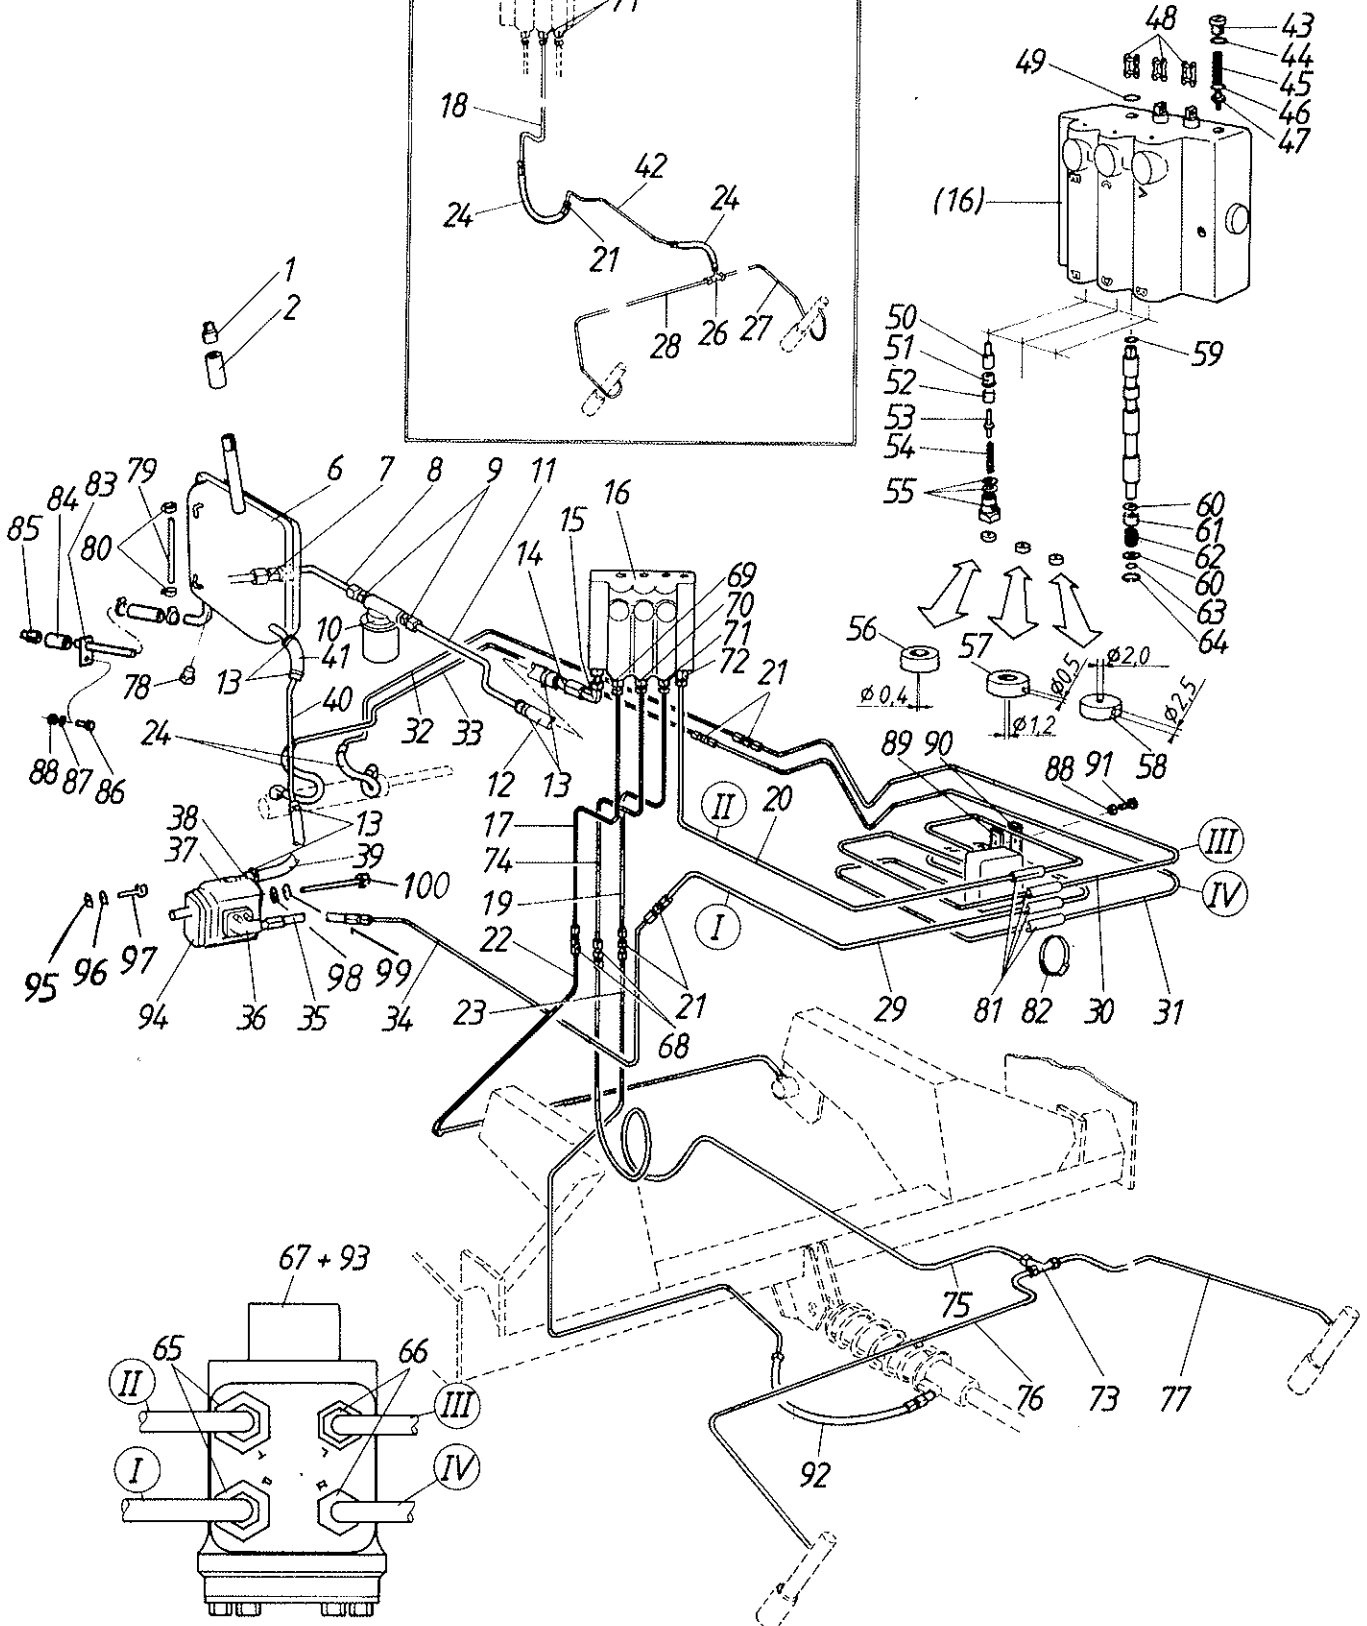

**HYDRAULIIKKA
HYDRAULICS**

**HYDRAULIK
HYDR. ANLAGE**

Viite Ref. Ref. Pos.	Tilaus no Order nr. Order No. Order Nr.	Puimuri no Skördetrösk nr. Combine No. Mähdescher Nr.	Kpl St. Pcs Anz.	Nimitys	Benämning	Description	Benennung	Koko Storlek Size Grösse
64	0480202	110007-	3	Lukkorengas	Läsring	Lock ring	Sich.ring	16077-15
65	0629360	110007-	2	Liitin	Förbindning	Fitting	Verschraub.	8F4TX-S-1
66	0629355	110007-	2	Liitin	Förbindning	Fitting	Verschraub.	6F4TX-S
67	R622311	110007-	1	Ohjausventt.	Styr.ventil	Steer.valve	Hydr.Lenkung	
68	0629410	110007-	2	Liitin	Förbindning	Fitting	Verschraub.	4HTX-S
69	R637953	110007-	1	Liitin	Förbindning	Fitting	Verschraub.	
70	0629416	113278-	1	Liitin	Förbindning	Fitting	Verschraub.	4-6F50X-S
71	0629370	110007-110267	2	Liitin	Förbindning	Fitting	Verschraub.	F5X-S
	0629370	113278-	1	Liitin	Förbindning	Fitting	Verschraub.	F5X-S
72	0629365	110007-	1	Liitin	Förbindning	Fitting	Verschraub.	8F5X-S
73	0629413	113278-	1	Liitin	Förbindning	Fitting	Verschraub.	4JTX-S
74	R637528	113278-	1	Putki	Rör	Pipe	Rohr	
75	R637529	113278-	1	Putki	Rör	Pipe	Rohr	
76	R637531	113278-	1	Putki	Rör	Pipe	Rohr	
77	R637530	113278-	1	Putki	Rör	Pipe	Rohr	
78	5401769	110007-110267	1	Tulppa	Plugg	Plug	Stopfen	
79	R622361	110007-	1	Letku	Slang	Hose	Schlauch	
80	0629037	110007-	1	Kiristin	Klämman	Clamp	Klemme	N11
81	R611938	110007-	4	Letku	Slang	Hose	Schlauch	
82	0629055	110007-	1	Kiristin	Klämman	Clamp	Klemme	26-38
83	R622357	113278-	1	Putki	Rör	Pipe	Rohr	
84	5401096	113278-	1	Muhvi	Muff	Sleeve	Muffe	R3/8"
85	5401767	113278-	1	Tulppa	Plugg	Plug	Stopfen	R3/8"
86	6210667	113278-	1	Ruuvi	Skruv	Screw	Schraube	M6x12-8.8
87	7400030	113278-	1	Aluslaatta	Bricka	Washer	Scheibe	6,4 mm
88	6593838	110007-	2	Lukkomutteri	Låsmutter	Lock nut	Sich.mutter	NM6-8
89	R611918	110007-	1	Pidin	Hållare	Holder	Halter	
90	R064409	110007-	1	Pidin	Hållare	Holder	Halter	
91	6211627	110007-	1	Ruuvi	Skruv	Screw	Schraube	M6x25-8.8
92	0620869	113278-	1	letku	Slang	Hose	Schlauch	
93	0480331	110007-	1	Tiivistesarja	Tätning serie	Packing series	Dichtungserie	150-4206
94	0492301	110007-128411	1	Hydr.pumppu	Hydr.pump	Hydr.pump	Hydr.Pumpe	
	0492308	128421-	1	Hydr.pumppu	Hydr.pump.	Hydr.pump	Hydr.Pumpe	
	0480450	110007-128411	1	Tiivistesarja	Tätning serie	Packing series	Dichtungserie	
	0480451	128421-	1	Tiivistesarja	Tätning serie	Packing series	Dichtungserie	
95	7400032	110007-128411	4	Alusl.	Bricka	Washer	Scheibe	A8,4
96	7414469	110007-128411	4	Jousil.	Fjäderbricka	Spring washer	Federscheibe	B8
97	7002401	110007-128411	4	Ruuvi	Skruv	Screw	Schraube	M8x40-3.8
98	7400033	128421-	2	Alusl.	Bricka	Washer	Scheibe	A10,5
99	7414471	128421-	2	Jousil.	Fjäderbricka	Spring washer	Federscheibe	B10
100	6228777	128421-	2	Ruuvi	Skruv	Screw	Schraube	M10x90-8.8