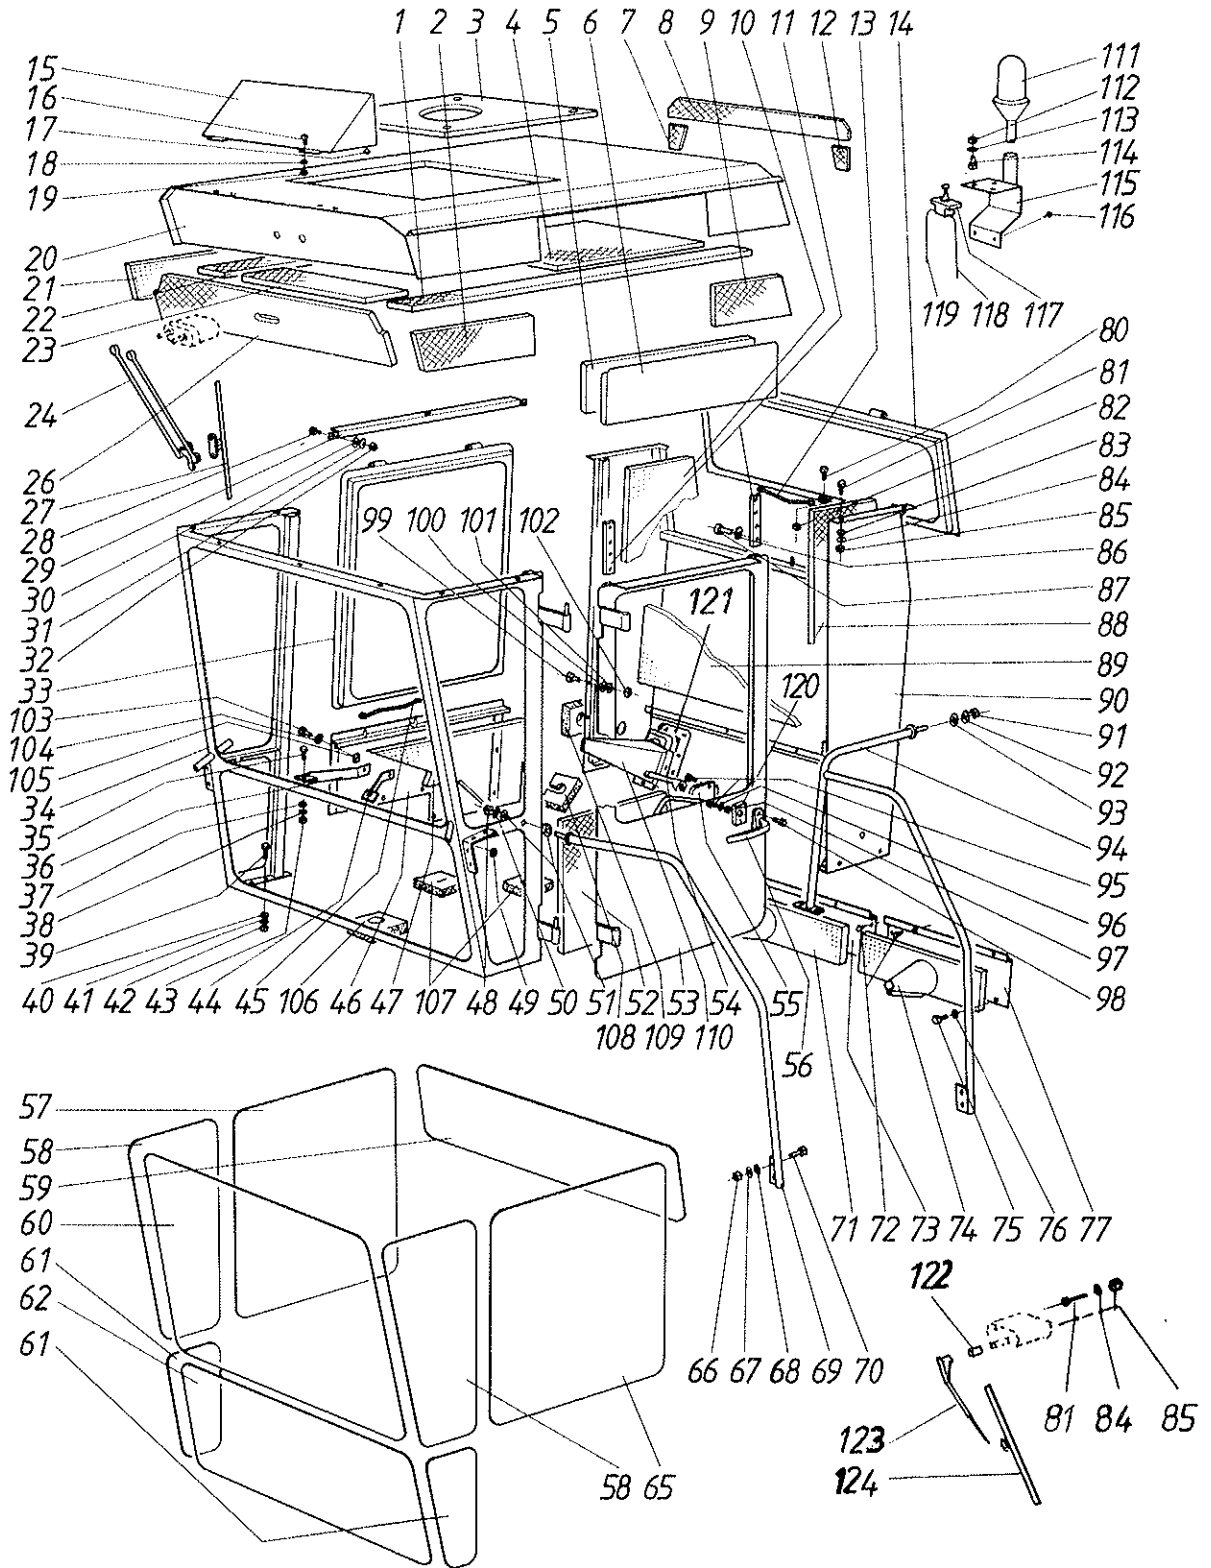

**HYTTI
CAB**

**HYTT
KABINE**