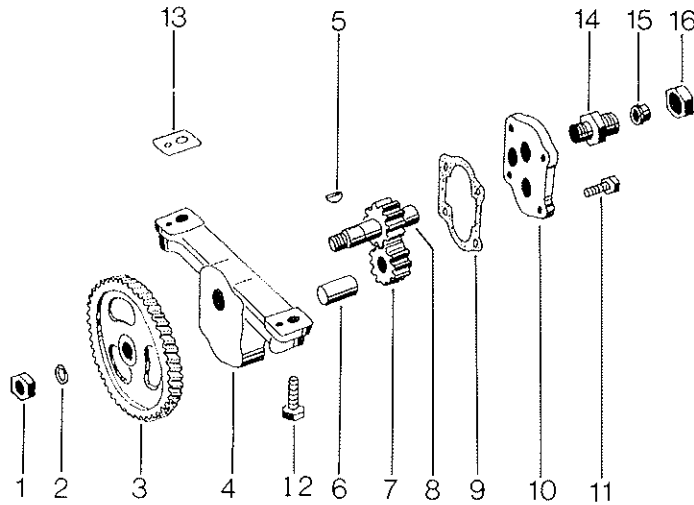

VOITELUÖLJY-
PUMPPU

OLJEPUMP

OIL PUMP

ÖLPUMPE

Viite no Det. nr. Ref. No. Pos. Nr.	Tilaus no Reservdel nr. Part No. Bestell-Nr.	Kpl Antal Qty Stück	Moot.n:osta Fr. motornr. From eng.no. Ab Motornr.	Osan nimi	Benämning	Description	Benennung
-	8361 14301	1		Voiteluöljypumppu täyd. osat 1 . . . 11	Oljepump komplett, det 1 . . . 11	Oil pump assy, incl.ref.no 1 . . . 11	Ölpumpe, vollst, Teile 1 . . . 11
1	5048 61000	1		Kuusiomutteri M10x1	Mutter	Nut	Mutter
2	8361 22910	1		Aluslaatta	Bricka	Washer	Scheibe
3	8361 12362	1		Käyttöhammaspyörä	Kugghjul	Gear	Zahnrad
4	8360 14197	1		Runko	Pumphus	Pump body	Pumpengehäuse
5	6033 05530	1		Woodruff-kiila 4x5	Woodruff-kiil	Woodruff-key	Woodruff-keil
6	8360 10166	1		Akseli	Axel	Shaft	Welle
7	8360 10164	1		Hammaspyörä	Kugghjul	Gear	Zahnrad
8	8360 12044	1		Hammaspyörä ja akseli	Kugghjul och axel	Gear and shaft	Zahnrad mit welle
9	8360 14198	1		Tiiviste	Packning	Gasket	Dichtung
10	8360 14196	1		Kansi	Lock	Cover	Deckel
11	5288 01380	4		Kuusioruuvi M8x20	Sexkantskruv	Screw	Sechskantschraube
12	5298 01830	2		Kuusioruuvi M10x40	Sexkantskruv	Screw	Sechskantschraube
13	8360 07871	x		Välilevy	Mellanlägg	Shim	Zwischenplatte
14	8360 82264	2		Liittimen runko	Mellanstycke	Connector body	Zwischenstück für Rohrverbindung
15	8360 82276	2		Tiivistyskartio	Packningskona	Cone	Keilhülse
16	8360 82277	2		Mutteri M 15 L	Mutter	Nut	Mutter
				x) Tarpeen mukaan	x) Efter behov	x) If needed	x) Nach bedarf