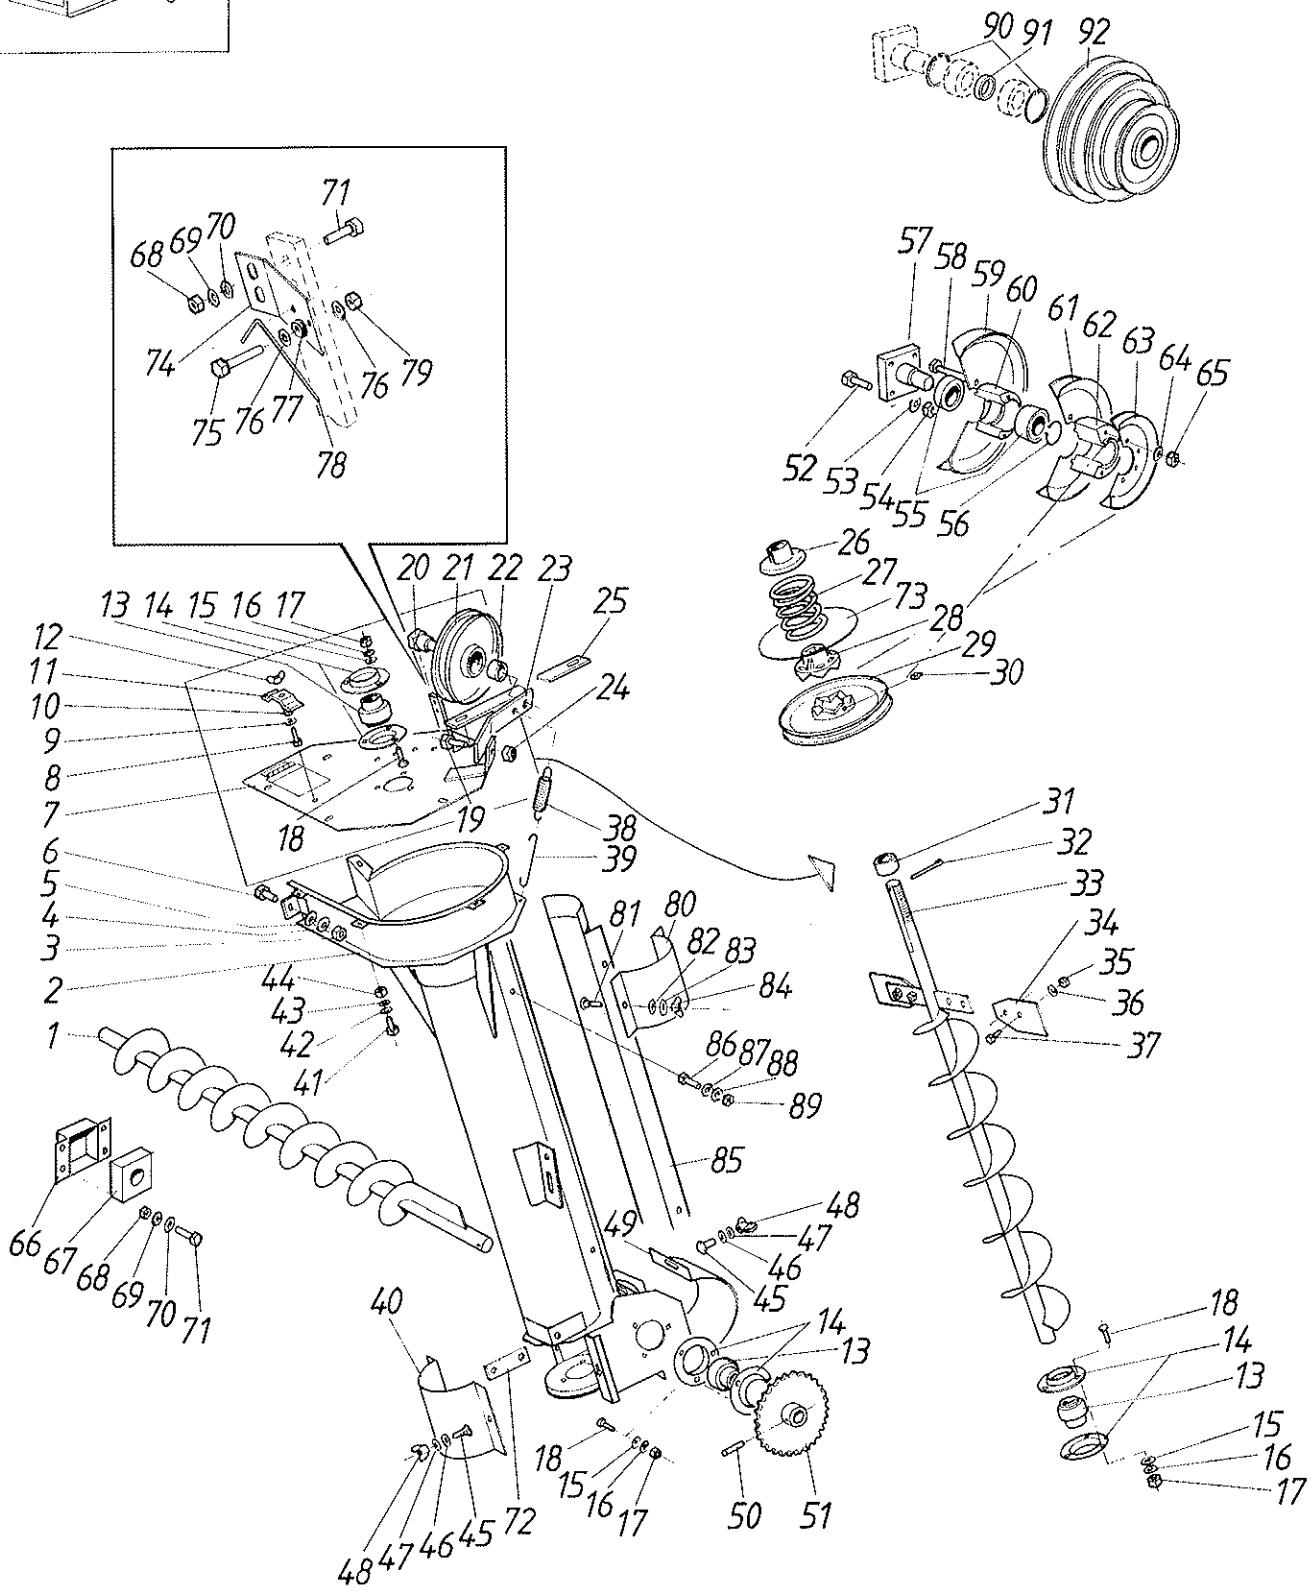

**RAJAISRUUVI
RETURN AUGER**

**RETURSKRUV
ÜBERKEHRSCHNECKE**

**RAJAISRUUVI
RETURN AUGER**

**RETURSKRUV
ÜBERKEHRSCHECKE**

Viite Ref. Ref. Pos.	Tilaus no Order nr. Order No. Order Nr.	Puimuri no Skördetrösk nr. Combine No. Mähdrescher Nr.	Kpl St. Pcs Anz.	Nimitys	Benämning	Description	Benennung	Koko Storlek Size Grösse
75	R596077	110007-	2	Ruuvi	Skruv	Screw	Schraube	
76	7400030	110007-	4	Aluslaatta	Bricka	Washer	Scheibe	A6,4
77	0633573	110007-	2	Eristin	Isolator	Insulator	Isolator	
78	0415123	110007-	1	Jousi	Fjäder	Spring	Feder	
79	6506034	110007-	2	Mutteri	Mutter	Nut	Mutter	M6-8
80	R621133	110007-116819	1	Luukku	Lucka	Door	Deckel	
81	6758344	110007-116819	2	Lukkoruuvi	Låsskruv	Lock screw	Schraube	M8x20-8.8
82	7400032	110007-116819	2	Aluslaatta	Bricka	Washer	Scheibe	8,4 mm
83	7414469	110007-116819	2	Jousilaatta	Fjäderbricka	Spring washer	Federscheibe	8 mm
84	6598704	110007-116819	2	Siipimutteri	Vingmutter	Wing nut	Flügelmutter	M8-4
85	R641669	116829-	1	Luukku	Lucka	Door	Deckel	
86	6220467	116829-	6	Ruuvi	Skruv	Screw	Schraube	M8x12-8.8
87	7400032	116829-	6	Aluslaatta	Bricka	Washer	Scheibe	8,4 mm
88	7414469	116829-	6	Jousilaatta	Fjäderbricka	Spring washer	Federscheibe	8 mm
89	6506234	116829-	6	Mutteri	Mutter	Nut	Mutter	M8-8
90	7815238	121270-	2	Varmistinrenngas	Låsring	Circlip	Sicherungsring	47x1,75
91	R639144	121270-	1	Hoikki	Bussning	Bush	Büchse	
92	R639143	121270	1	Hihnapyörä	Remskiva	Pulley	Riemenscheibe	