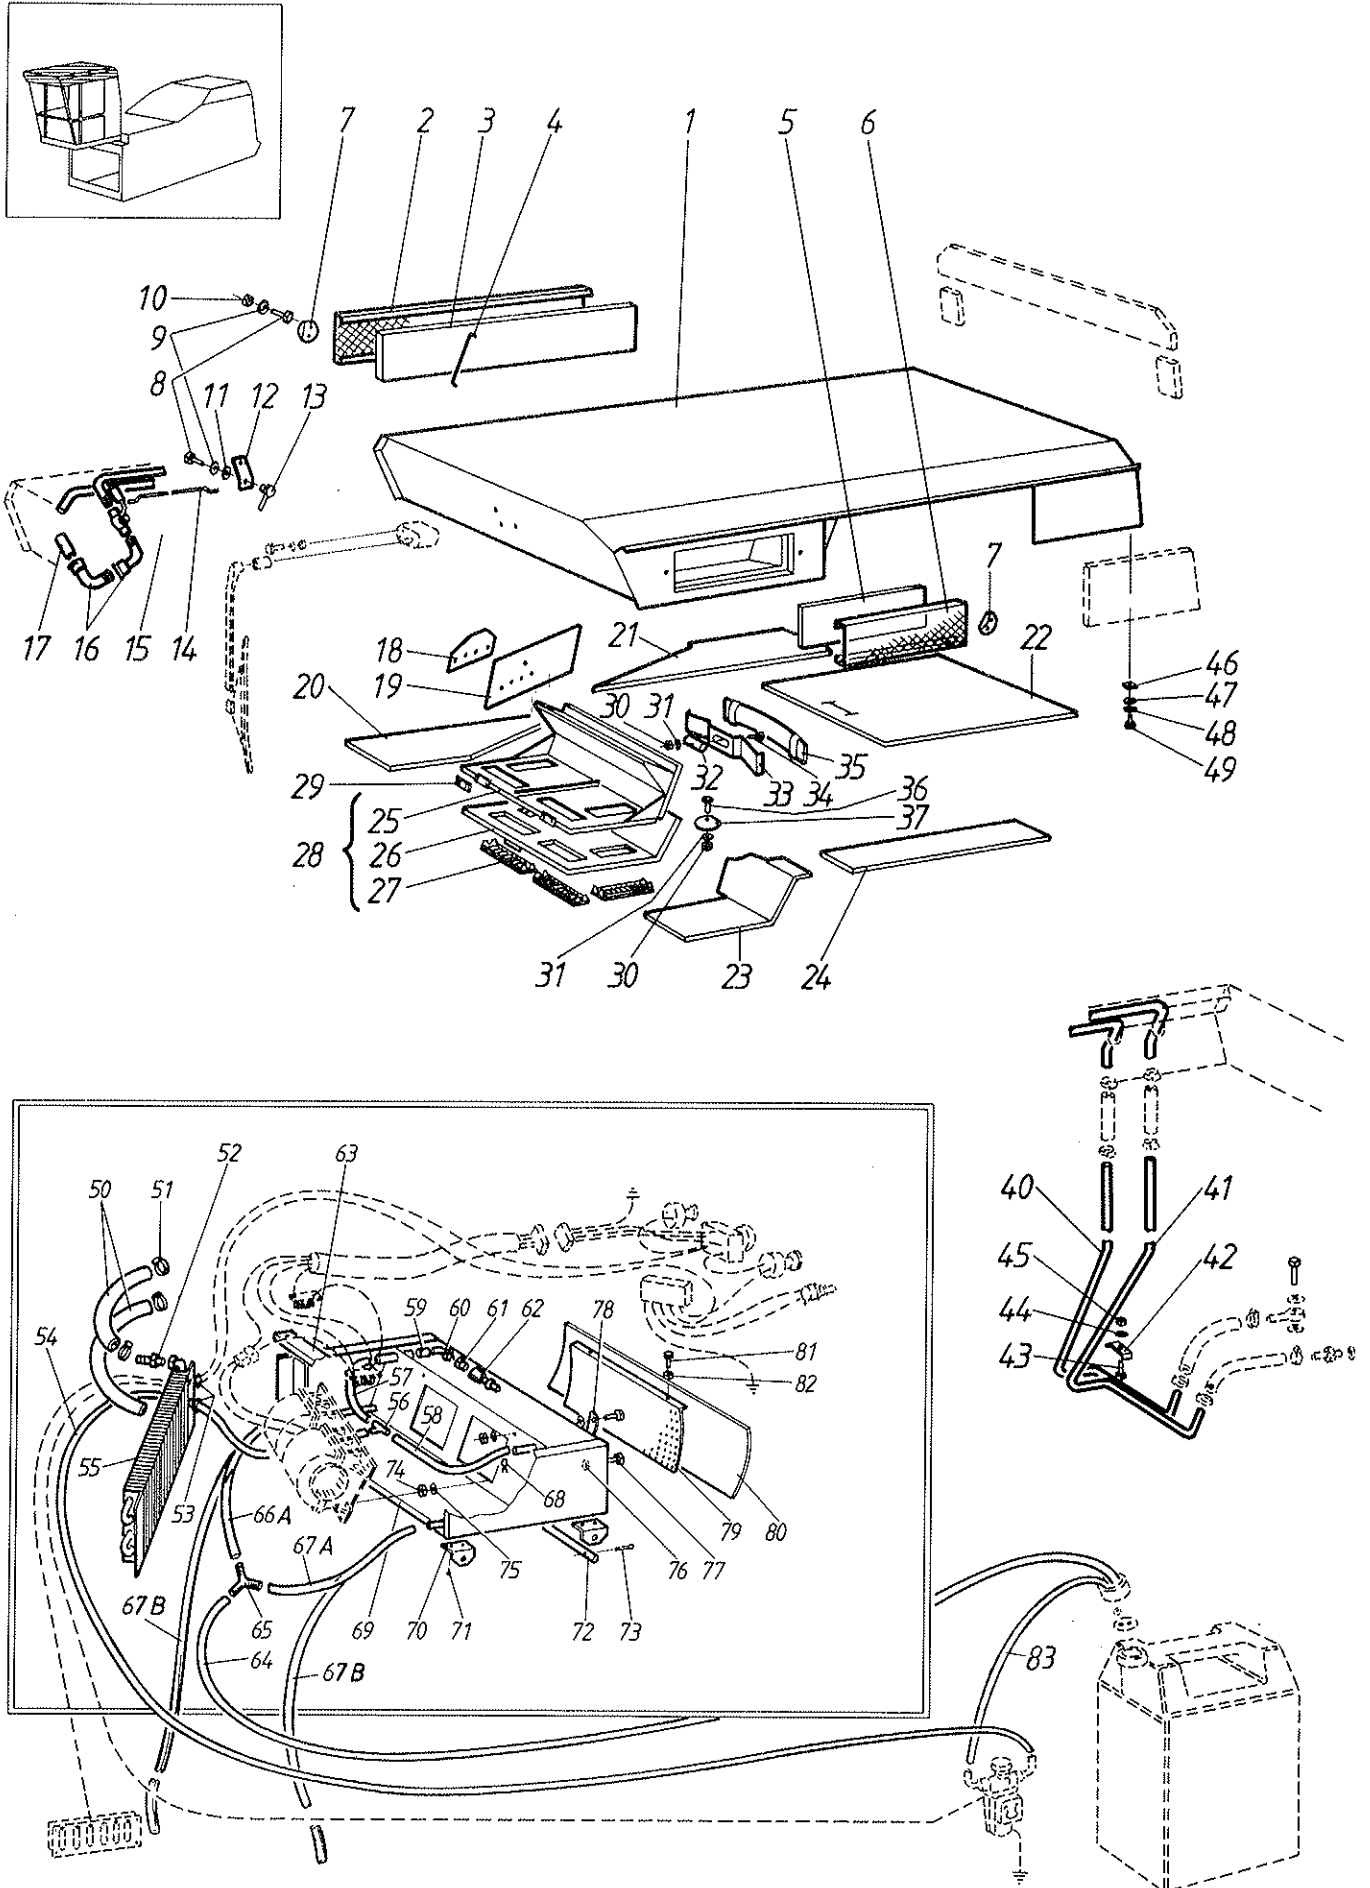

HYTTIN KATTO
TOP OF THE CAB

HYTTAK
DECK DER KABINE

**HYTTIN KATTO
TOP OF THE CAB**

**HYTTAK
DECK DER KABINE**