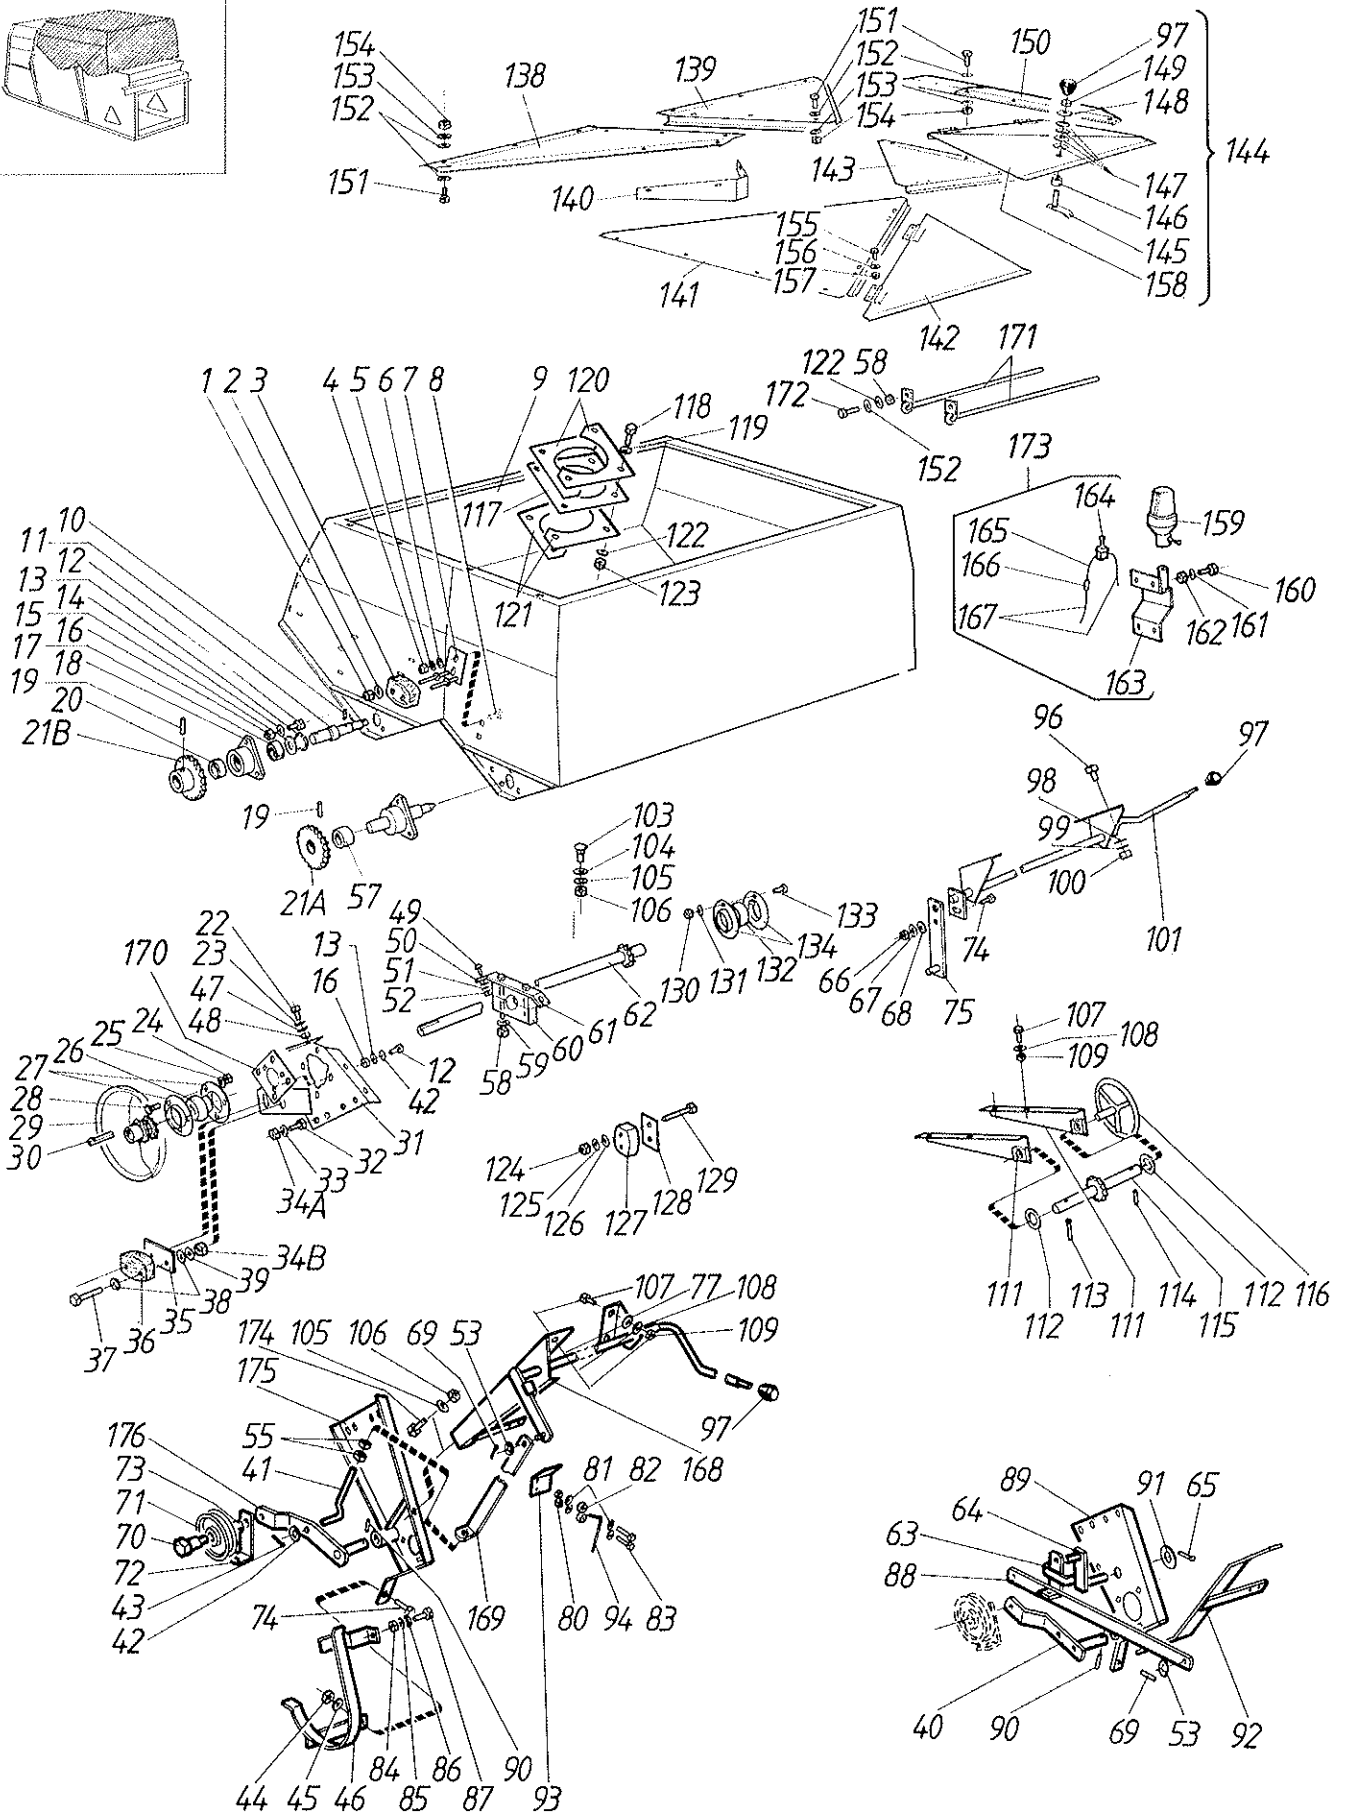

**VILJASÄILIÖ
GRAIN TANK**

**SPANNMÅLSTANK
KORNTANK**

**VILJASÄILIÖ
GRAIN TANK**

**SPANNMÅLSTANK
KORNTANK**