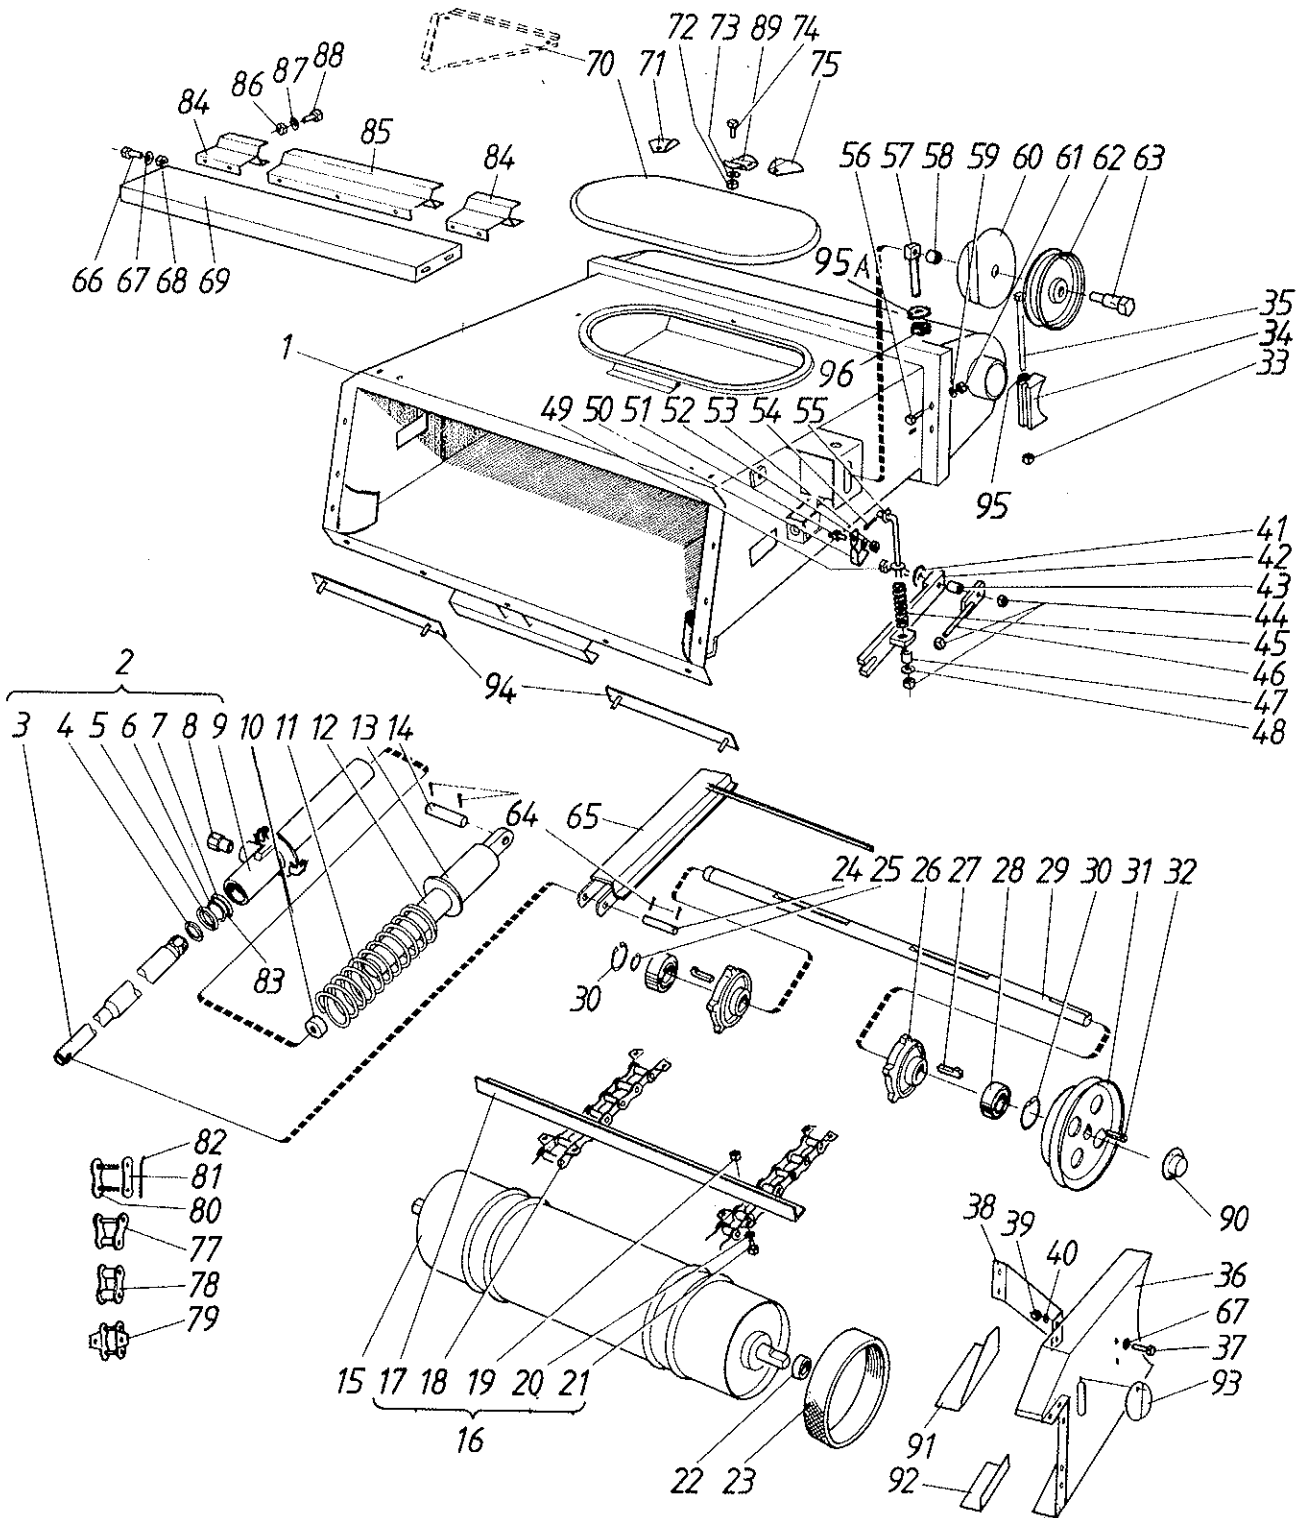

**SYÖTTÖKULJETIN
FEEDER ELEVATOR**

**INMATNINGSELEVATOR
FÖRDERKANAL**

**SYÖTTÖKULJETIN
FEEDER ELEVATOR**

**INMATNINGSELEVATOR
FÖRDERKANAL**

Viite Ref. Ref. Pos.	Tilaus no Order nr. Order No. Order Nr.	Puimuri no Skördetrösk nr. Combine No. Mähdrescher Nr.	Kpl St. Pcs Anz.	Nimitys	Benämning	Description	Benennung	Koko Storlek Size Grösse
70	R622307	110007-115268	1	Luukku	Lucka	Door	Deckel	
	R641431	115279-131561	1	Luukku	Lucka	Door	Deckel	
	R643992	131571-	1	Luukku	Lucka	Door	Deckel	
71	R622308	110007-115268	1	Lukitsin	Regel	Bolt	Befestigung	
72	6593838	110007-	3	Lukkomutteri	Låsmutter	Lock nut	Sich.Mutter	M6
73	7414465	110007-	3	Jousilaatta	Fjäderbricka	Spring washer	Federscheibe	6 mm
74	6210667	110007-	3	Ruuvi	Skruv	Screw	Schraube	M6x12
75	R622309	110007-115268	1	Lukitsin	Regel	Bolt	Befestigung	
77	0657286	110007-		Lenkki	Länk	Link	Kettenglied	1d-rl 744
78	0657293	110007-		Lenkki	Länk	Link	Kettenglied	b-rl 744
79	0657287	110007-115263		Lenkki	Länk	Link	Kettenglied	1a-rl 742
	0657295	115279-	1	Lenkki	Länk	Link	Kettenglied	
80	0657233	110007-		Lenkki	Länk	Link	Kettenglied	
81	0657235	110007-		Lenkki	Länk	Link	Kettenglied	
82	R644658	110007-		Sokka	Pinne	Pinn	Splint	
83	0633951	115279-	1	Tiiviste	Tätning	Packing	Dichtung	
84	R642235	110007-	2	Suoja	Skydd	Guard	Schutz	
85	R642236	110007-	1	Suoja	Skydd	Guard	Schutz	
86	6593838	110007-	7	Lukkomutteri	Låsmutter	Lock nut	Sich.Mutter	M6
87	7400030	110007-	11	Aluslaatta	Bricka	Washer	Scheibe	6,4 mm
88	6211067	110007-	7	Ruuvi	Skruv	Screw	Schraube	M6x16-8.8
89	R641432	115279-	3	Lukitsin	Regel	Bolt	Befestigung	
90	*R634692	115279-	1	Suoja	Skydd	Guard	Schutz	
91	*R644541	115279-	1	Suoja	Skydd	Guard	Schutz	
92	*R644544	115279-	1	Suoja	Skydd	Guard	Schutz	
93	*R643275	115279-	1	Suoja	Skydd	Guard	Schutz	
94	R643384	121270-	2	Lista	List	Strip	Steg	
95	7414471	110007-	4	Jousilaatta	Fjäderbricka	Spring washer	Federscheibe	12 mm
95A	7400033	131571-	1	Aluslaatta	Bricka	Washer	Scheibe	A10.5
96	6594148	131571-	1	Lukkom.	Låsmutter	Lock nut	Sich.Mutter	NM10

*

Vain Saksa

Endast tysk

German only

Nur Deutsch