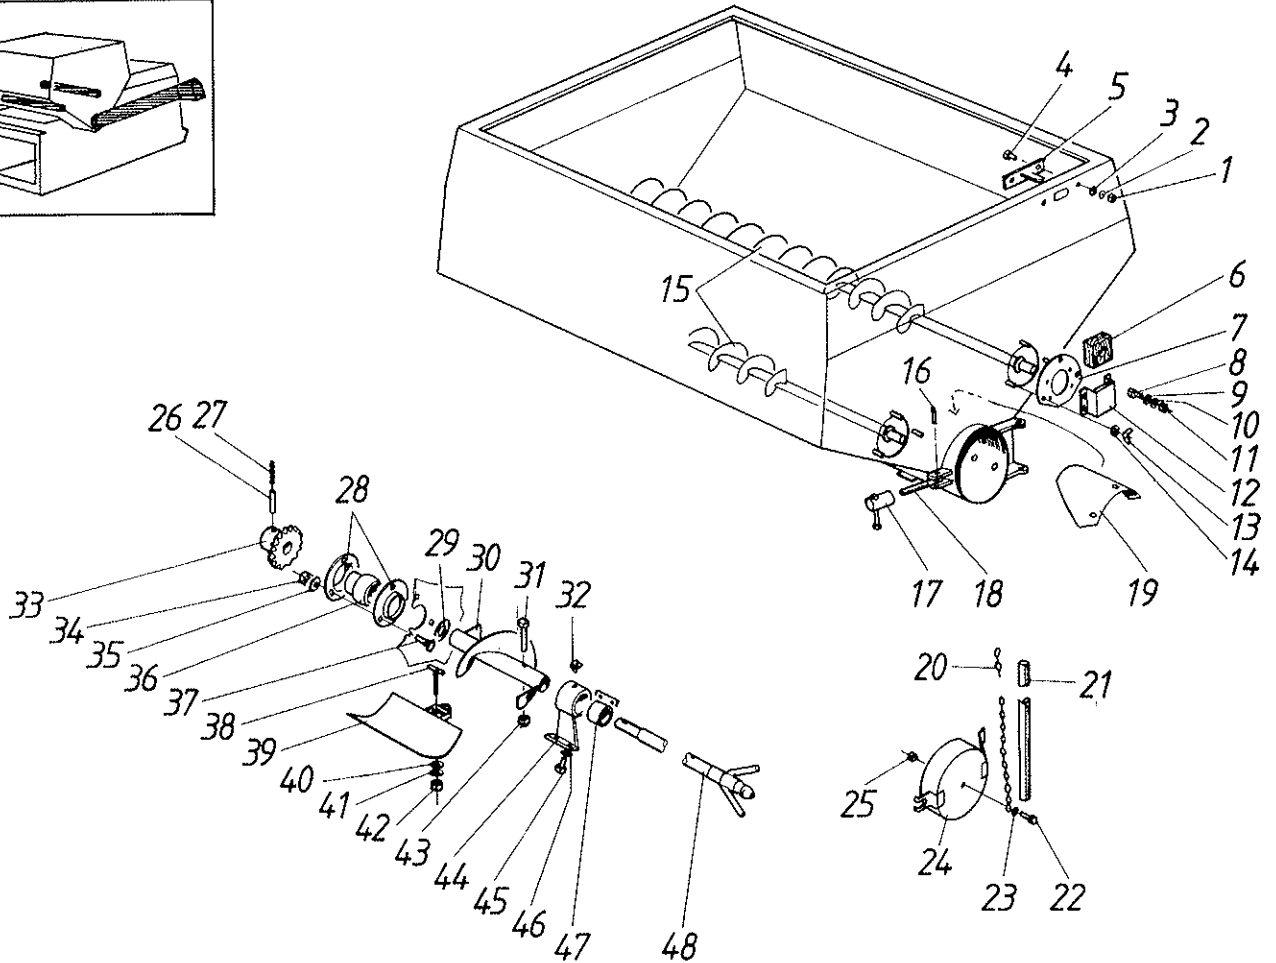

VILJASÄILIÖN TYHJENNYSSOSAT
UNLOADING PARTS FOR GRAIN TANK

DELAR FÖR SPANNMÅLSTANKENS TÖMNING
KORNTANK — ENTLEERUNGSTEILE

**VILJASÄILIÖN TYHJENNYSSOSAT
UNLOADING PARTS FOR GRAIN TANK**

**DELAR FÖR SPANNMÅLSTANKENS TÖMNING
KORNTANK — ENTLERUNGSTEILE**