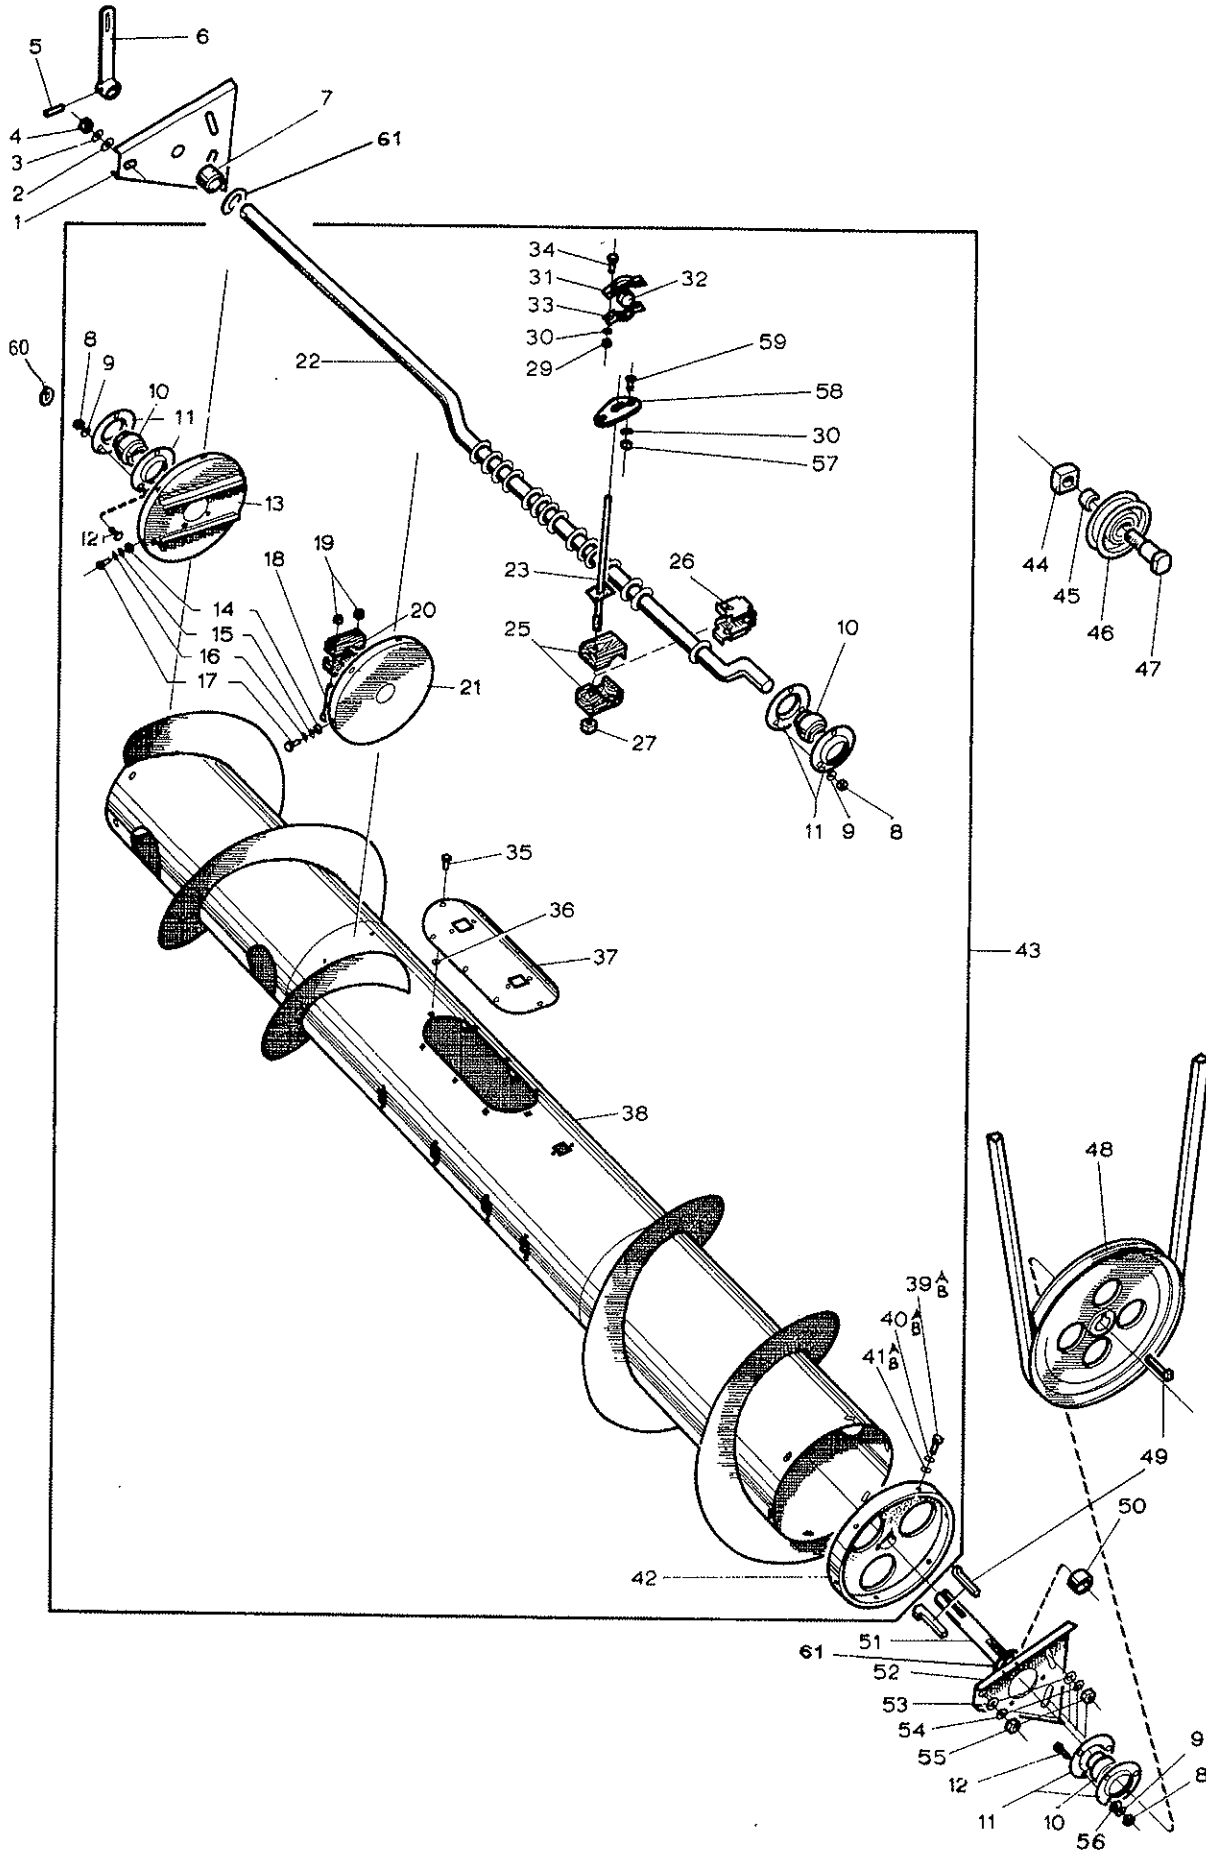

**SYÖTTÖKIERUKKA
INMATNINGSSKRUV
FEEDER AUGER**

**SYÖTTÖKIERUKKA
INMATNINGSSKRUV
FEEDER AUGER**

Viite No Ref. Nr	Tilaus No Order Nr	Sarja Serie Series	Kpl Pcs 410	St 460	Varaosan nimi	Koko Storlek Size	Reservdelens namn	Name of spare part
1	R588380	45-	1	1	Laakerilevy		Lagerplatta	Bearing plate
2	7400033	45-	3	3	Aluslaatta	10.5 mm	Bricka	Washer
3	7414471	45-	3	3	Jousilaatta	10 mm	Fjäderbricka	Spring washer
4	6506434	45-	3	3	Mutteri	M 10-8	Mutter	Nut
5	7814205	45-	1	1	Jousisokka	8x40	Fjädersprint	Spring pin
6	R588321	45-	1	1	Vipu		Spak	Lever
7	R071610	45-	1	1	Rajoitin		Stoppare	Limiter
8	6506234	45-	9	9	Mutteri	M 8-8	Mutter	Nut
9	7414469	45-	9	9	Jousilaatta	8 mm	Fjäderbricka	Spring washer
10	0511054	45-	3	3	Laakeri	25 mm	Lager	Bearing
11	0569321	45-	6	6	Laippa	25 mm	Fläns	Flange
12	6758344	45-	6	6	Lukkoruuvi	M 8x20	Låsskruv	Lock screw
13	R582399	45-	1	1	Pääty, oikea		Ändplåt, hö	Gable, right
14	6506034	45-	12	12	Mutteri	M6-8	Mutter	Nut
15	7400030	45-	12	12	Aluslaatta	6.4 mm	Bricka	Washer
16	7414465	45-	12	12	Jousilaatta	6 mm	Fjäderbricka	Spring washer
17	6210667	45-	12	12	Ruuvi	M6x12-8.8	Skruv	Screw
18	6213277	45-	2	2	Ruuvi	M6x65-8.8	Skruv	Screw
19	6593838	45-	2	2	Lukkomutteri	M6-8	Låsmutter	Lock nut
20	R582408	45-	2	2	Laakeri		Lager	Bearing
21	R582398	45-	1	1	Laippa, oikea		Fläns, hö	Flange, right
22	R615705	45-	1	1	Kampiakseli		Vevaxel	Crankshaft
	R611673	46-	1	1	Kampiakseli		Vevaxel	Crankshaft
23	R598180	45, 85-	14	14	Syöttösormi		Inmat. stift	Finger
	R615070	46-76	14	14	Syöttösormi		Inmat. stift	Finger
25	R582414	45-	14	14	Laakeripari		Lager	Bearing
26	R582413	45-	14	14	Laakeripesä	M 12	Lagerbox	Bearing box
27	6594238	45-	14	14	Lukkomutteri		Låsmutter	Lock nut
29	6506234	45, 85-	28	28	Mutteri	M8-8	Mutter	Nut
30	7414469	45-	28	28	Jousilaatta	8 mm	Fjäderbricka	Spring washer
31	R062211	45, 85-	14	14	Pidin		Klämma	Holder
32	0552028	45, 85-	14	14	Laakeri	62213	Lager	Bearing
33	R062212	45, 85-	14	14	Pidin		Klämma	Holder
34	6220867	45, 85-	28	28	Ruuvi	M8x16-8.8	Skruv	Screw
35	6210667	45, 85-	8	8	Ruuvi	M6x12-8.8	Skruv	Screw
36	6561112	45, 85-	8	8	Kiinnitin		Hållare	Fastening
37	R592556	45-	1	1	Kansi		Lock	Cover
38*	R615698	45-	1	1	Vaippa		Mantel	Housing
	R611667	46-	1	1	Vaippa		Mantel	Housing
39A	6211067	45-65	6	6	Ruuvi	M6x16-8.8	Skruv	Screw
39B	6220867	66-	6	6	Ruuvi	M8x16-8.8	Skruv	Screw
40A	7414465	45-65	6	6	Jousilaatta	6 mm	Fjäderbricka	Spring washer
40B	7400032	66-	6	6	Aluslaatta	8.4 mm	Bricka	Washer
41A	7400030	45-65	6	6	Aluslaatta	6.4 mm	Bricka	Washer
41B	6594038	66-	6	6	Lukkomutteri	M8-8	Låsmutter	Lock nut
42	R595791	45-	1	1	Laippa		Fläns	Flange
43	R615679	45-	1	1	Syöttökierukka		Inmat skruv	Feed anger
	R611666	46-	1	1	Syöttökierukka		Inmat skruv	Feed anger
44	R595515	45-	1	1	Mutteri		Mutter	Nut
45	R066732	45-	1	1	Holkki		Bussning	Bush
46	R074964	45-	1	1	Pyörä		Hjul	Wheel
47	R596052	45-	1	1	Akseli		Axel	Shaft
48	R083425	45-	1	1	Hihnapyörä		Remskiva	Pulley
49	7712050	45-	3	3	Hokkakiila	8x7x50	Hakkil	Nose key
50	R074784	45-	1	1	Rajoitin		Stoppare	Limiter
51	R588896	45-	1	1	Akseli		Axel	Shaft
52	R588379	45-	1	1	Laakerilevy		Lagerplatta	Bearing plate
53	7400033	45-	3	3	Aluslaatta	10.5 mm	Bricka	Washer
54	7414471	45-	3	3	Jousilaatta	10 mm	Fjäderbricka	Spring washer
55	6506434	45-	3	3	Mutteri	M 10-8	Mutter	Nut
56	7400032	45-	3	3	Aluslaatta	8.4 mm	Bricka	Washer
57	6594038	46-76	28	28	Lukkomutteri	M8-8	Låsmutter	Lock nut
58	0552095	46-76	14	14	Laakeri	615068	Lager	Bearing
59	6132714	46-76	28	28	Ristiuraruuvi	M8x20-6.8	Krysspår skruv	Pozidriv screw
60	7400040	46-			Aluslaatta	25 mm	Bricka	Washer
61	R615374	56-	2	2	Aluslaatta		Bricka	Washer
62	R633729	85-	5	5	Kansi		Lock	Cover

* Tilattava mukana myös osat: Tillsammans delarna: Together parts: