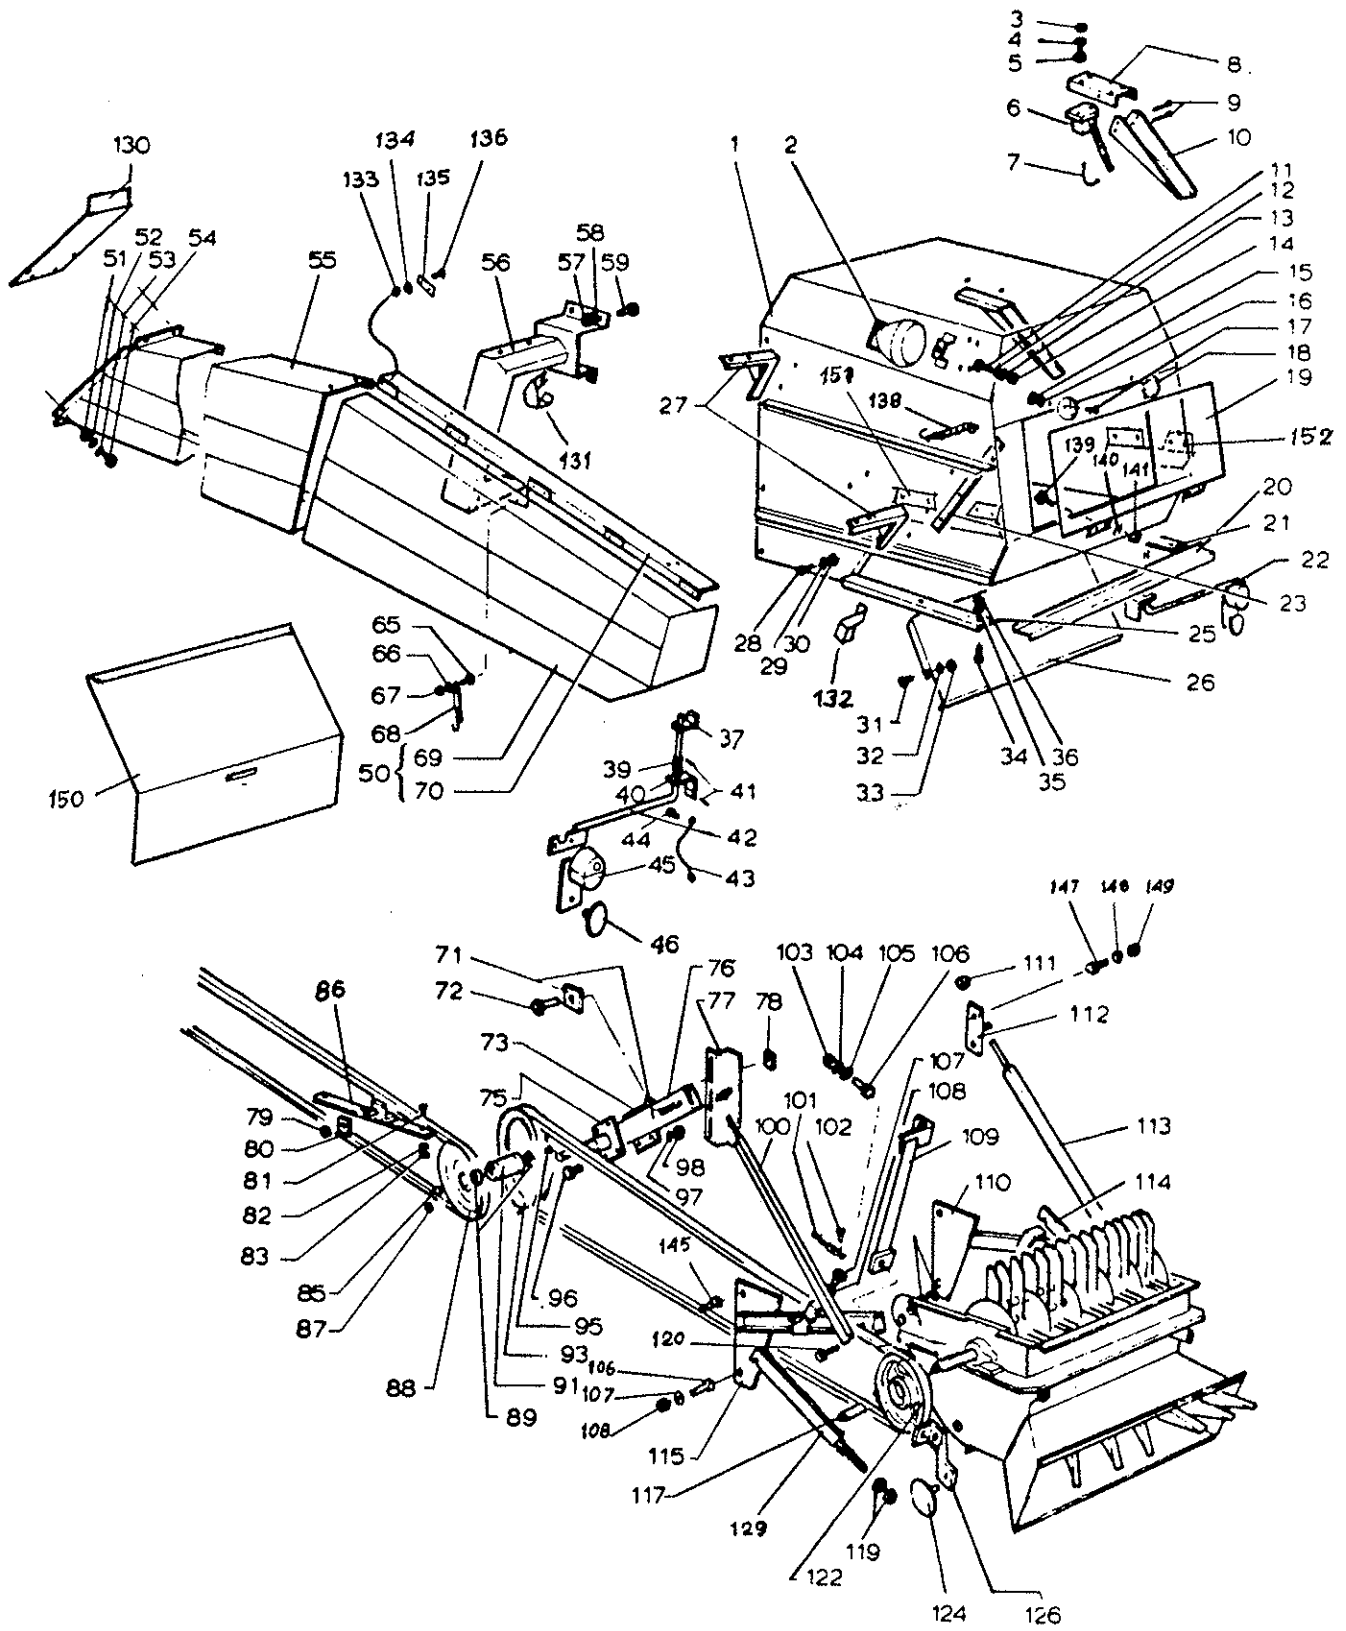

OLKIKUPU
HALMKUPA
CHAFF HOOD

**OLKIKUPU
HALMKUPA
CHAFF HOOD**

Viite No Ref. Nr	Tilaus No Order Nr	Sarja Serie Series	Kpl Pcs 410	St 460	Varaosan nimi	Koko Storlek Size	Reservdelens namn	Name of spare part
81	6210667	45-	6		Ruuvi	M6x12-8.8	Skruv	Screw
82	7414465	45-	1		Jousilaatta	6 mm	Fjäderbricka	Spring washer
83	6506034	45-	1		Mutteri	M6-8	Mutter	Nut
84	7815017	45-	1		Varmistinrengas	20x1,2	Låsring	Circlip
85	7414469	45-	4		Jousilaatta	8 mm	Fjäderbricka	Spring washer
86	R605769	45-	1		Korva		Fästöra	Lug
87	6506234 (6220467)	45-	4		Mutteri	M8-8	Mutter	Nut
88	R609851	45-	1		Hihnapyörä	C 217	Remskiva	Pulley
89	0502364	45-	2		Laakeri	6204	Lager	Bearing
91	R616108	45-	1		Keskiö		Centrum	Centre
93	R616107 (R608758)	45-	1		Hihnapyörä	C 265	Remskiva	Pulley
95	6222277	45-	6		Ruuvi	M8x45-8.8	Skruv	Screw
96	6227967	45-	4		Ruuvi	M10x65-8.8	Skruv	Screw
97	7414471	45-	4		Jousilaatta	10 mm	Fjäderbricka	Spring washer
98	6506434	45-	4		Mutteri	M10-8	Mutter	Nut
100	R605705	45-97	1		Tanko, vasen		Stång vä	Bar left
101	R605043	45-	1		Jousi		Fjäder	Spring
102	6506034	45-	1		Mutteri	M6-8	Mutter	Nut
103	6506434	45-	2		Mutteri	M10-8	Mutter	Nut
104	7414471	45-	2		Jousilaatta	10 mm	Fjäderbricka	Spring washer
105	7400033	45-	2		Aiuslaatta	10,5 mm	Bricka	Washer
106	6226367	45-	2		Ruuvi	M10x25-8.8	Skruv	Screw
107	6232177	45-	2		Ruuvi	M12x50-8.8	Skruv	Screw
108	6506634	45-	2		Mutteri	M12-8	Mutter	Nut
109	R605698	45-	1		Vinotuki		Snedstöd	Support
110	R605686	45-	1		Aisa, oikea		Bärarm hö	Suspension bar
111	6507034	45-97	2		Mutteri	M16-8	Mutter	Nut
112	R605710	45-97	1		Kiinnitin, oikea		Fäste hö	Holder right
113	R605706	45-97	1		Tanko, oikea		Stång hö	Bar right
114	R605702	45-	1		Tanko		Stång	Bar
115	R605685	45-	1		Aisa, vasen		Bärarm vä	Suspension bar
117	7712113	45-	1		Hokkakiila	10x8x56	Hakkil	Nose key
119	6507034		1		Mutteri	M16-8	Mutter	Nut
120	6242977	45-	2		Ruuvi	M16x80-8.8	Skruv	Screw
122	R608758	45-	1		Hihnapyörä	C 198	Remskiva	Dulley
124	8020234	45-	2		Heijastin		Reflektor	Reflektor
126	R613927		2		Korva		Fästöra	Lug
129	R605702	45-	1		Tanko		Stång	Bar
130	R618493	45-	1		Täytelevy		Fyllplåt	Filling plate
131	R623022	45-	1		Hihnankannatin		Remstöd	Belt support
132	R623023	45-	1		Hihnankannatin		Remstöd	Belt support
133	6505604	45-	10		Mutteri	M4-4	Mutter	Nut
134	7414463	45-	10		Jousilaatta	4 mm	Fjäderbricka	Spring washer
135	R096755	45-	5		Täytelevy		Fyllplåt	Filling plate
136	6162914	45-	10		Ruuvi	M4x14	Skruv	Screw
138	R079318	45-	1		Jousi		Fjäder	Spring
139	6152914	96-	4		Ruuvi	M4x14	Skruv	Screw
140	7414463	96-	4		Jousilaatta	4 mm	Fjäderbricka	Spring washer
141	6505604	96-	4		Mutteri	M4-4	Mutter	Nut
145	6226167	45-	2		Ruuvi	M10x30-8.8	Skruv	Screw
147	6226167	45-97	2		Ruuvi	M10x30-8.8	Skruv	Screw
148	7414471	45-97	2		Jousilaatta	10 mm	Fjäderbricka	Spring washer
149	6506434	45-97	2		Mutteri	M10-8	Mutter	Nut
150	R643202	45-	1		Suoja		Skydd	Guard
151	R646331	45-	1		Suoja vas.		Skydd vä.	Guard left
152	R646332	45-	1		Suoja oik.		Skydd hö.	Guard right

( )

Vanha no

Gamla nr

Old nr