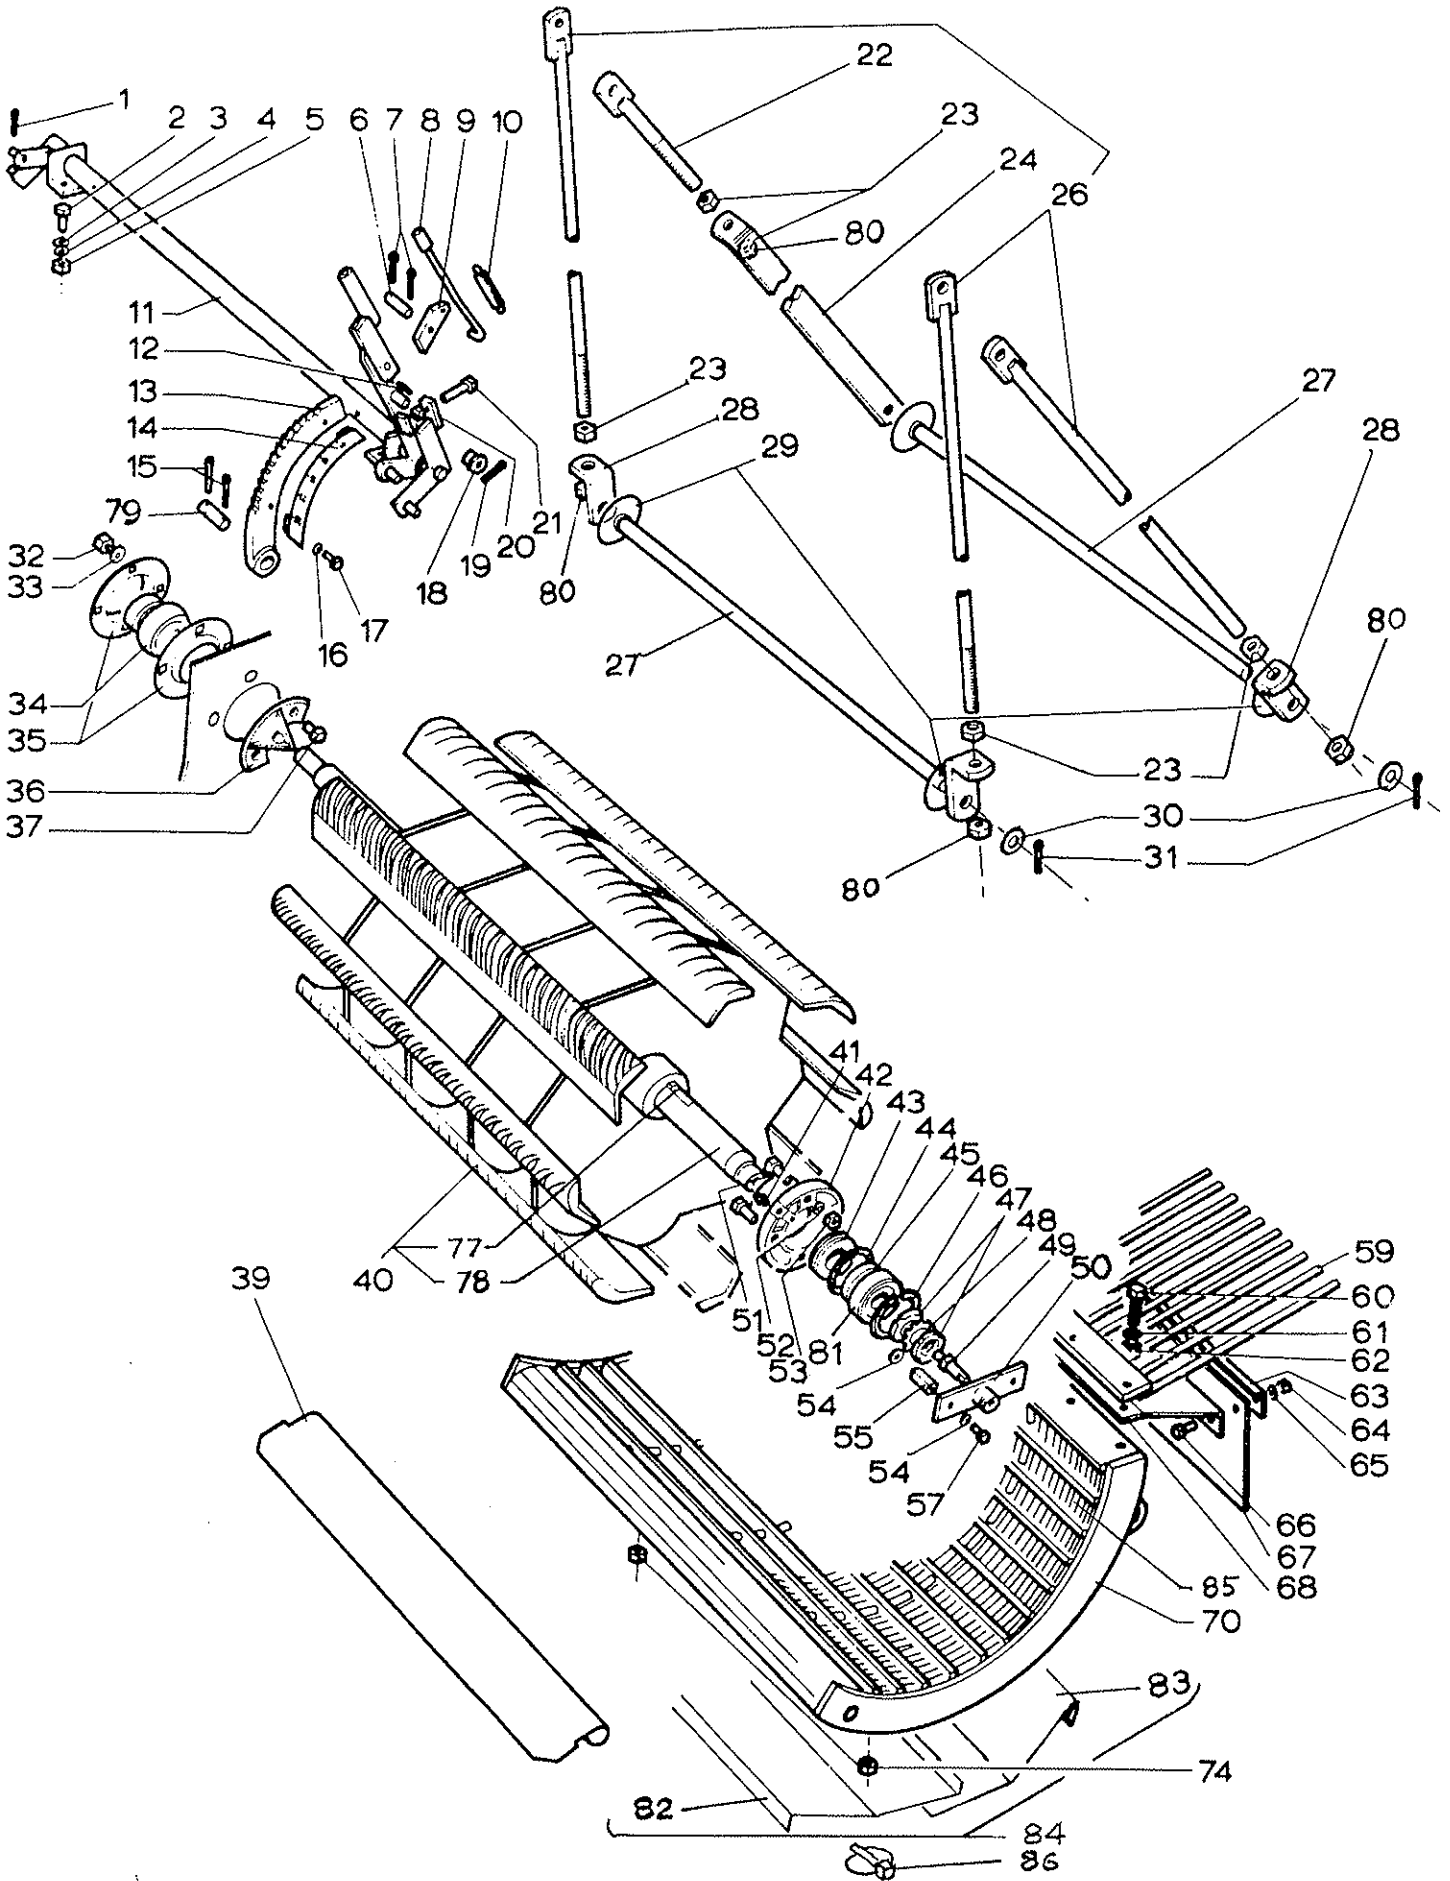

KELA
CYLINDER
CYLINDER

KELA
CYLINDER
CYLINDER