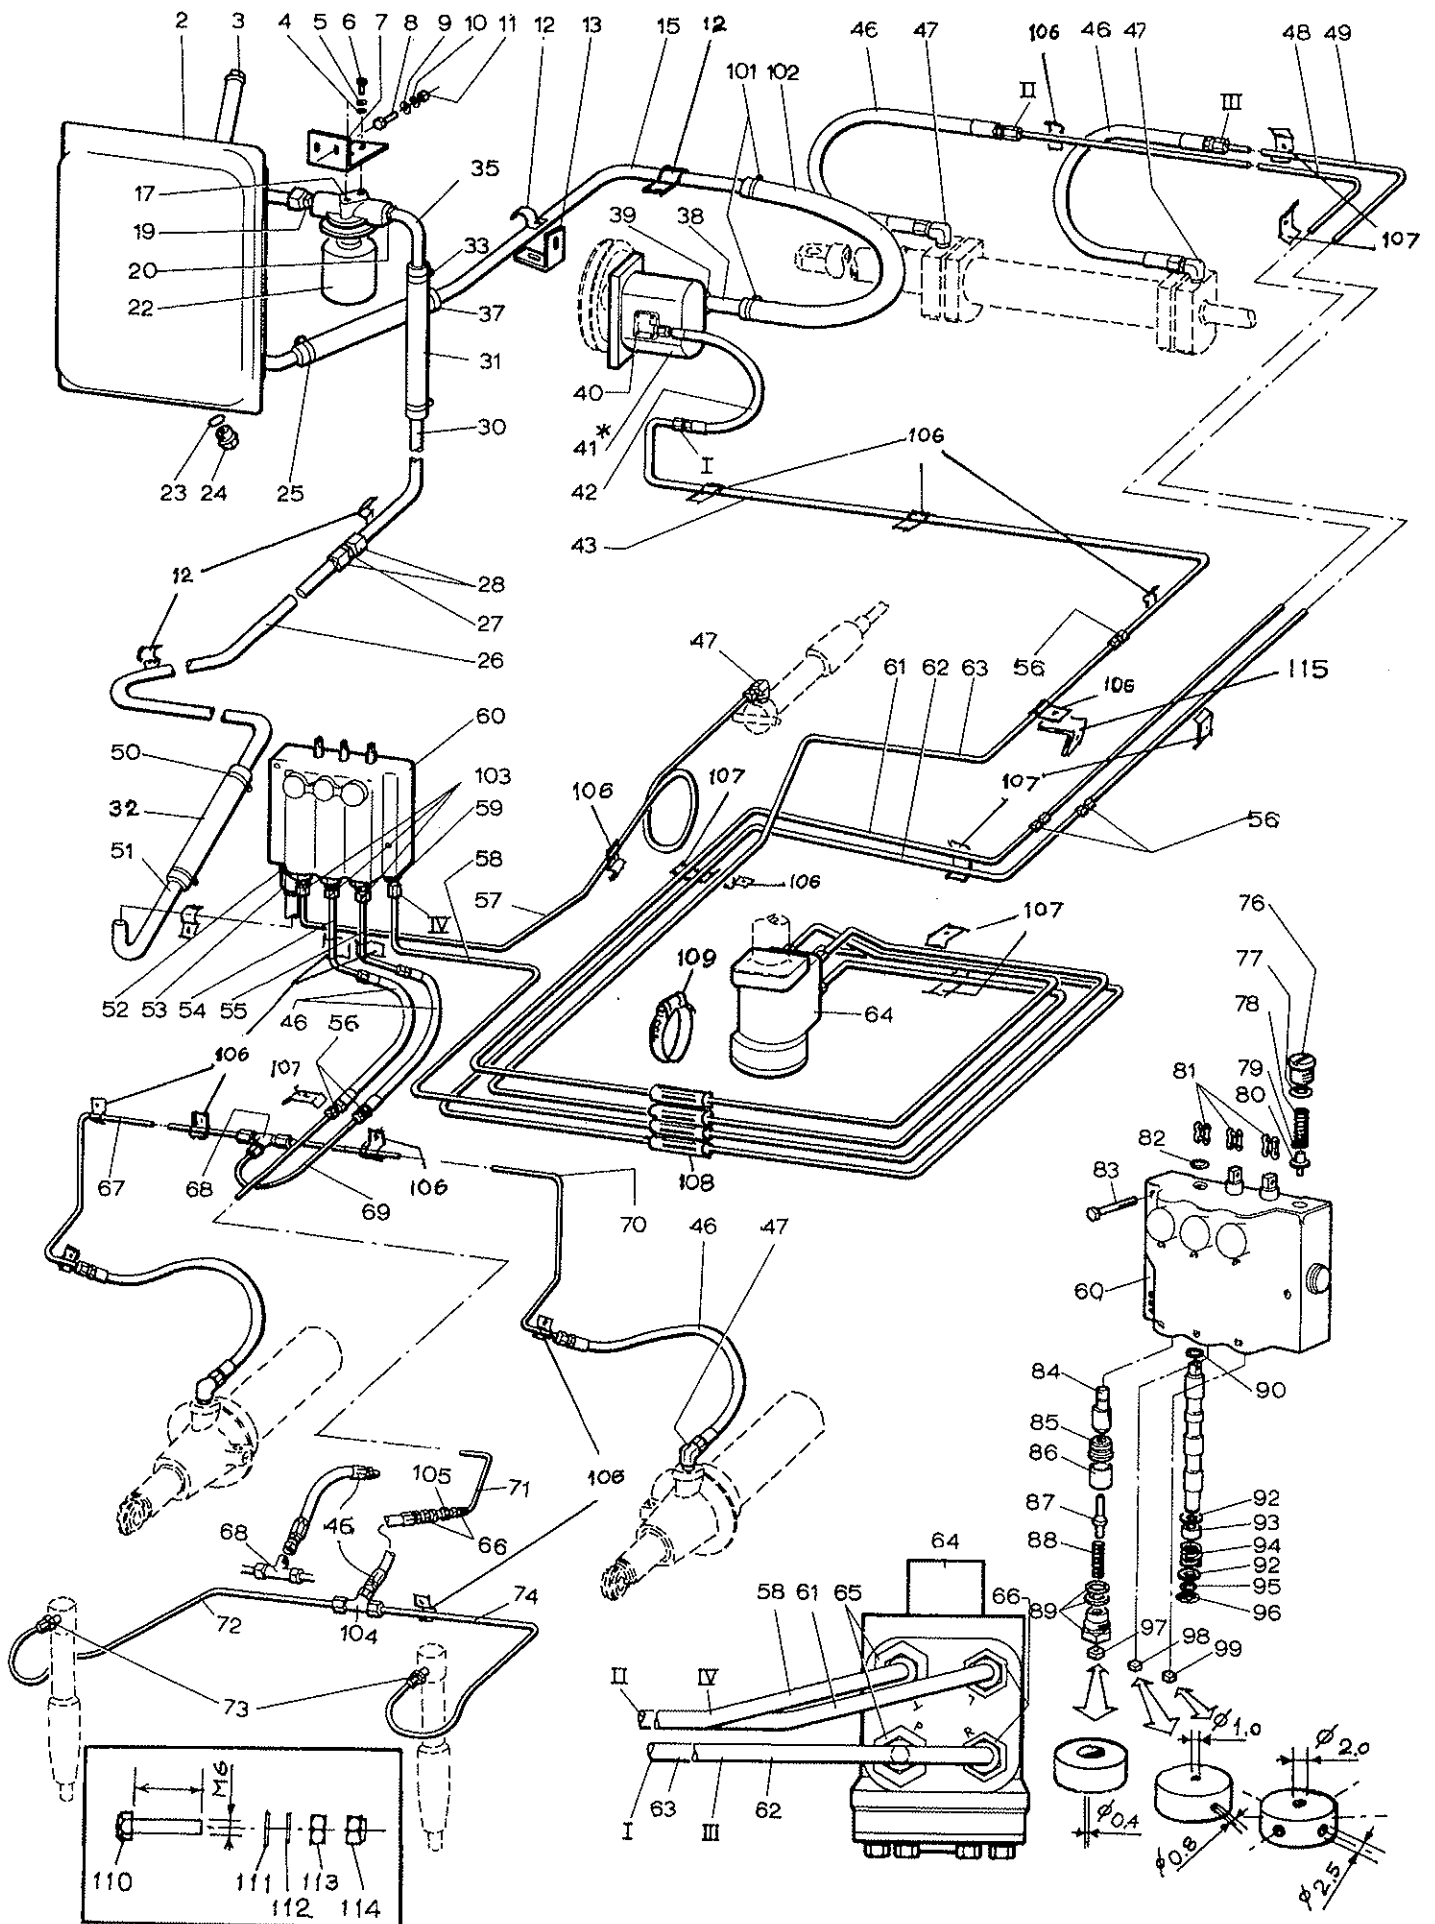

Vilite No Ref. Nr	Tilaus No Order Nr	Sarja Serie Series	Kpl Pcs 410	St 460	Varaosan nimi	Koko Storlek Size	Reservdelens namn	Name of spare part
2	R614077	45-	1	1	Öljysäiliö		Oljetank	Oiltank
3	R605638	45-	1	1	Tulppa		Plugg	Plug
4	7400030	45-	1	1	Aluslaatta	6,4 mm	Bricka	Washer
5	7414465	45-	1	1	Jousilaatta	5 mm	Fjäderbricka	Spring washer
6	6210667	45-	1	1	Ruuvi	M6x12-8.8	Skruv	Screw
7	R613782	45-	1	1	Tuki		Stöd	Support
8	6220867	45-	2	2	Ruuvi	M8x16-8.8	Skruv	Screw
9	7400032	45-	2	2	Aluslaatta	8.4 mm	Bricka	Washer
10	7414469	45-	2	2	Jousilaatta	8 mm	Fjäderbricka	Spring washer
11	6506234	45-	2	2	Mutteri	M 8-8	Mutter	Nut
12	R609517	45-	6	6	Putk. kiinnitin		Befästning	Fastener
13	R613783	45-	1	1	Kannatin		Stöd	Support
15	R614081	45-	1	1	Imuputki		Sugrör	Suction pipe
17	0492366	45-	1	1	Suodatin		Filter	Filter
19	0629387	45-	1	1	Liitinrunko		Förbindning	Frame
20	5421317	45-	1	1	Supistusnipa		Nippel	Nipple
22	0480350	45-	1	1	Vaihtosuodatin		Bytesfilter	Filter
23	0636849	45-	1	1	Tulpan aluslevy		Pluggens bricka	Washer
24	0493457	45-	1	1	Magneettitulppa		Plugg	Plug
25	0629055	45-	2	2	Letkunkiristin		Slangklämma	Clamp
26	R611447	45-	1	1	Paluuputki		Returrör	Return pipe
27	0629385	45-	1	1	Liitinrunko		Rörförbindning	Connect frame
28	0629330	45-	2	2	Liitinmutteri		Mutter	Nut
30	R611449	45-	1	1	Paluuputki		Returrör	Return pipe
31	R605641	45-	2	2	Imuletku		Sugslang	Suction pipe
32	R616417	45-	1	1	Imuletku		Sugslang	Suction pipe
33	0629055	45-46	2	2	Letkunkiristin		Slangklämma	Clamp
	0629054	47-	2	2	Letkunkiristin		Slangklämma	Clamp
35	R614080	45-	1	1	Paluuputki		Returrör	Return pipe
37	R605641	45-	1	1	Imuletku		Sugslang	Suction pipe
38	R612231	45-	1	1	Pumpun imuputki		Pumpenssugrör	Suction pipe
39	0629309	45-	1	1	Kulmaliitin		Vinkelförb.	Connection
40	0629305	45-	1	1	Kulmaliitin		Vinkelförb.	Connection
41	0492301	45-	1	1	Hydr. pumppu		Hydr. pump	Hydr. pump.
	0480450	45-	1	1	Tiivistesarja		Tätning serie	Backing series
42	0620868	45-	1	1	Korkeapaineletku		Högtryckslang	Hose
43	R611430	45-	1	1	Paineputki pumpusta		Tryckrör fr. pump	Fluid pipe
44	0629055	45-	2	2	Letkunkiristin		Slangklämma	Clamp
46	0620869	45-	7	7	Korkeapaineletku		Högtryckslang	Hose
47	0629350	45-	5	5	Liitinrunko		Rörförbindning	Connect frame
48	R611434	45-	1	1	Ohjauksen takaputki		Styrn. bakrerör	Rear pipe
49	R611433	45-	1	1	Ohj. takaputki ylempi		Styr. bak. rör. övre	Rear pipe
50	0629055	45-46	2	2	Letkunkiristin		Slangklämma	Clamp
	0629054	47-	2	2	Letkunkiristin		Slangklämma	Clamp
51	R611446	45-			Paluuputki vent:stä		Returrör fr. vent.	Return pipe
52	0629375	45-	1	1	Liitinrunko		Rörförbindning	Connect. frame
	0629340	45-	1	1	Liitinrengas TX-S	18 mm	Ring	Ring
	0629330	45-	1	1	Liitinmutteri BTX-S	18 mm	Mutter	Nut
	0480303	45-			O-rengas ARP3-8	16,4x2,2	O-ring	O-ring
53	0629330	45-	1	1	Liitinmutteri		Mutter	Connect. nut
54	R611444	45-	1	1	L.kelan paineputki		Hasp. tryckrör	Fluid pipe
55	R611445	45-	1	1	Pöydän paineputki		Bordets tr. rör	Fluid pipe
56	0629395	45-	8	8	Liitinrunko		Rörförbindning	Connect frame
57	R611437	45-	1	1	Ajomuuttimen putki		Körvar. tryckrör	Variator pipe
58	R611436	45-	1	1	P.putki ohj.yks. ventt.		Tr. rör, styrvent.	Fluid pipe
59	0629365	45-	1	1	Liitinrunko		Rörförbindning	Connect. frame
	0629335	45-	1	1	Liitinrengas TX-S	10 mm	Ring	Ring
	0629325	45-	1	1	Liitinmutteri BTX-S	10 mm	Mutter	Nut
	0480303	45-			O-rengas ARP3-8	16,4x2,2	O-ring	O-ring
60	0492305	45-	1	1	Hydr. ventt. Cess.	300042AAG	Hydr. ventil	Hydraulic valve
61	R611435	45-	1	1	Ohjauksen putki L		Styrn. rör L	Fluid pipe L
62	R611432	45-	1	1	Ohjauksen putki R		Styrn. rör R	Fluid pipe R
63	R611431	45-	1	1	Paineputki		Tryckrör	Fluid pipe
64	R613424	45-55	1	1	Ohj. venttiili		Styr. ventil	Steer. valve
	R625246	56-	1	1	Ohj. venttiili		Styr.ventil	Steer. valve
65	0629360	45-	2	2	Liitinrunko		Rörförbindning	Connect. frame
	0629335	45-	2	2	Liitinrengas TX-S	10 mm	Ring	Ring
	0629325	45-	2	2	Liitinmutteri BTX-S	10 mm	Mutter	Nut
	0480301	45-			O-rengas ARP5-256	18,0x2,6	O-ring	O-ring
	0480305	45-			Tukirengas	8207-1/2	Ring	Ring

HYDRAULIIKKA
HYDRAULIK
HYDRAULICS