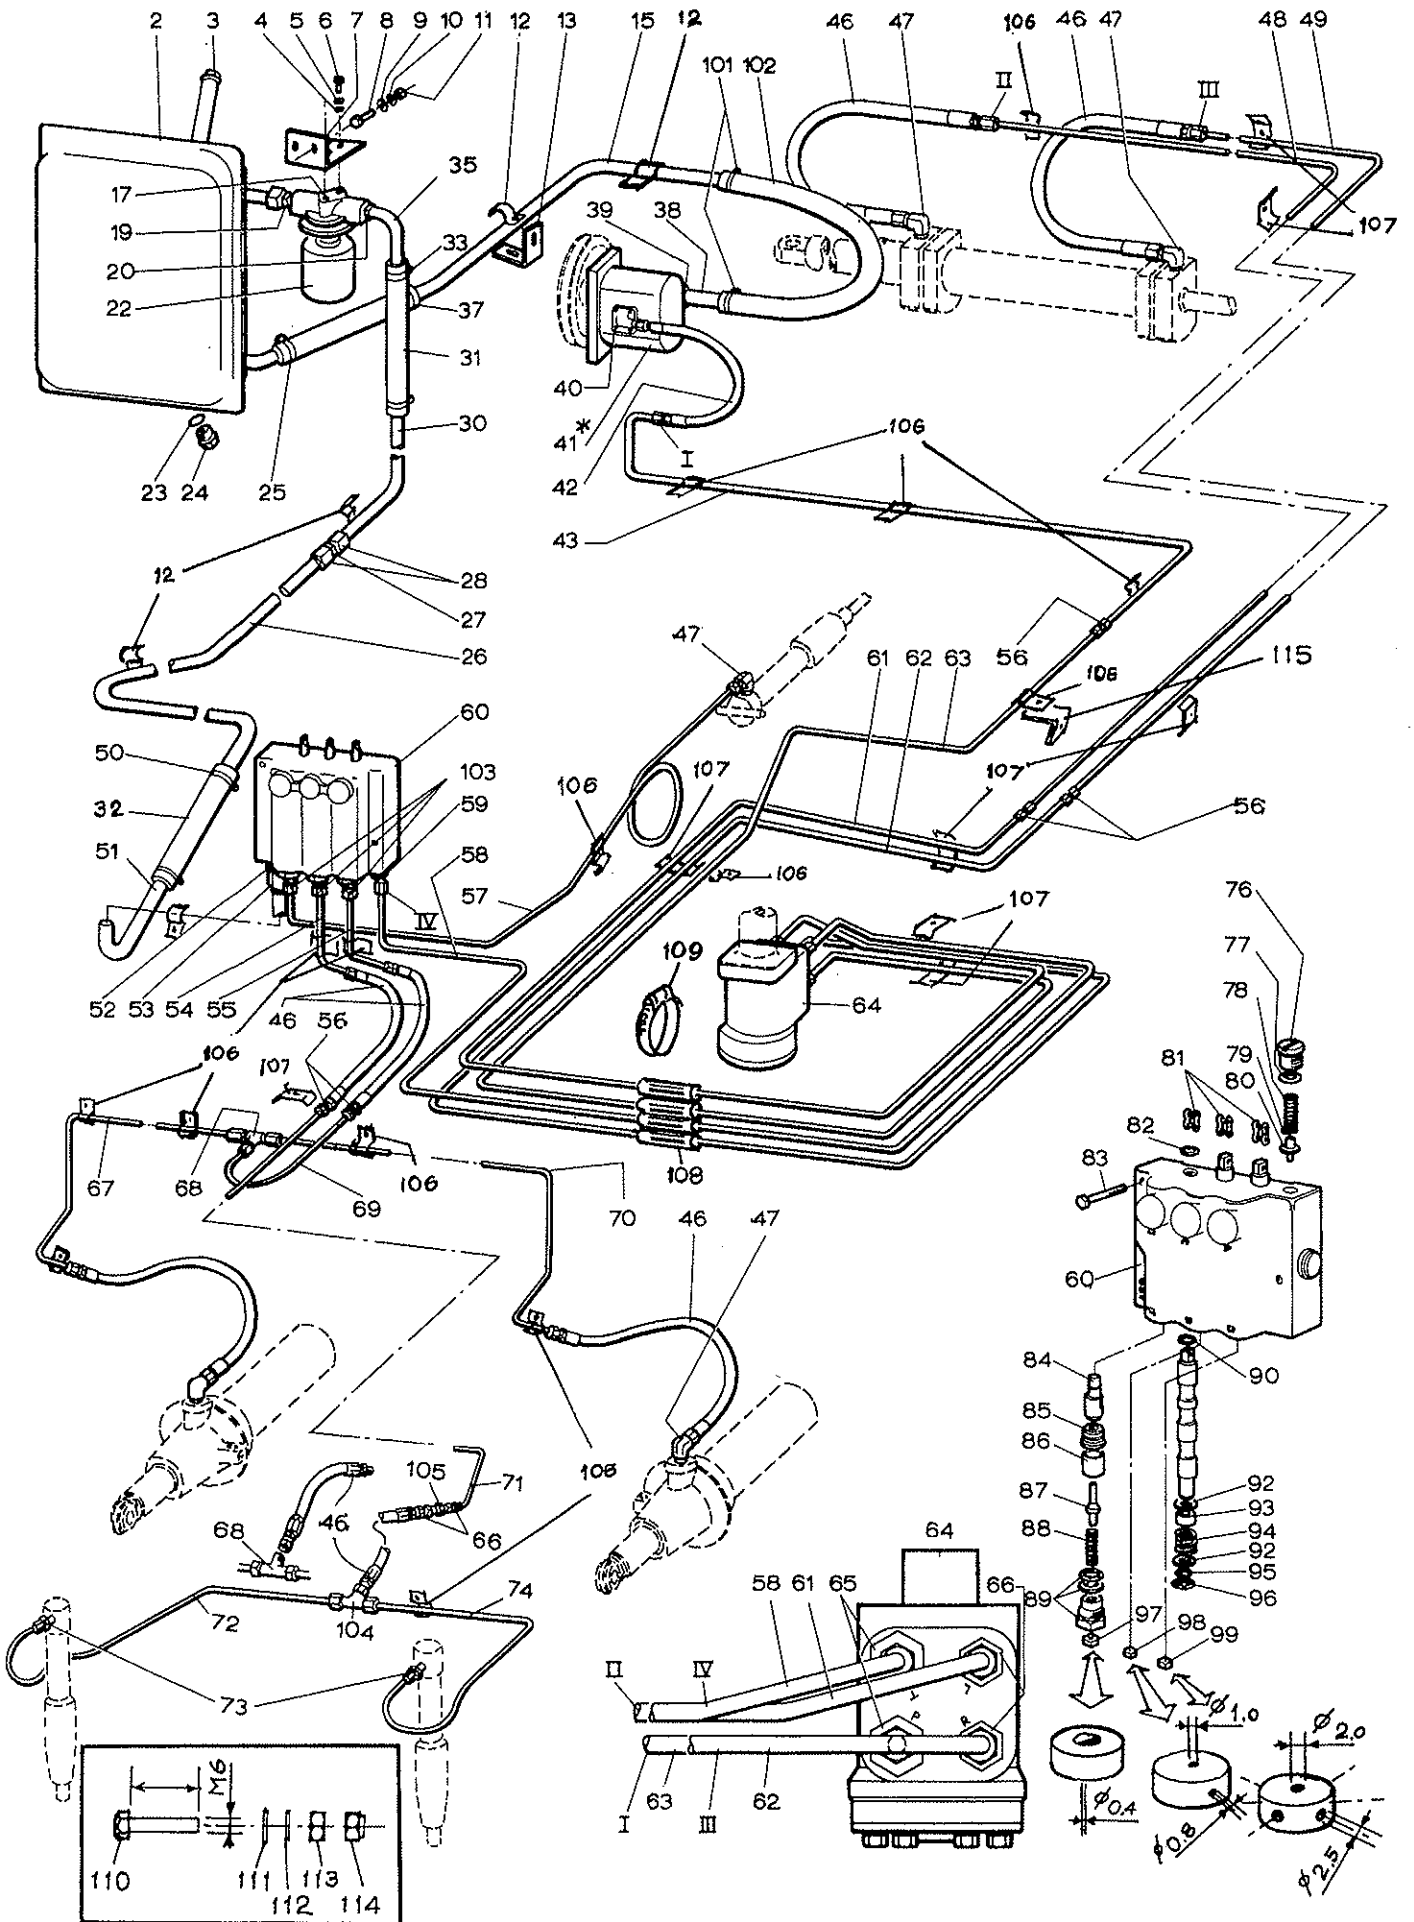

HYDRAULIIKKA
HYDRAULIK
HYDRAULICS

HYDRAULIIKKA
HYDRAULIK
HYDRAULICS