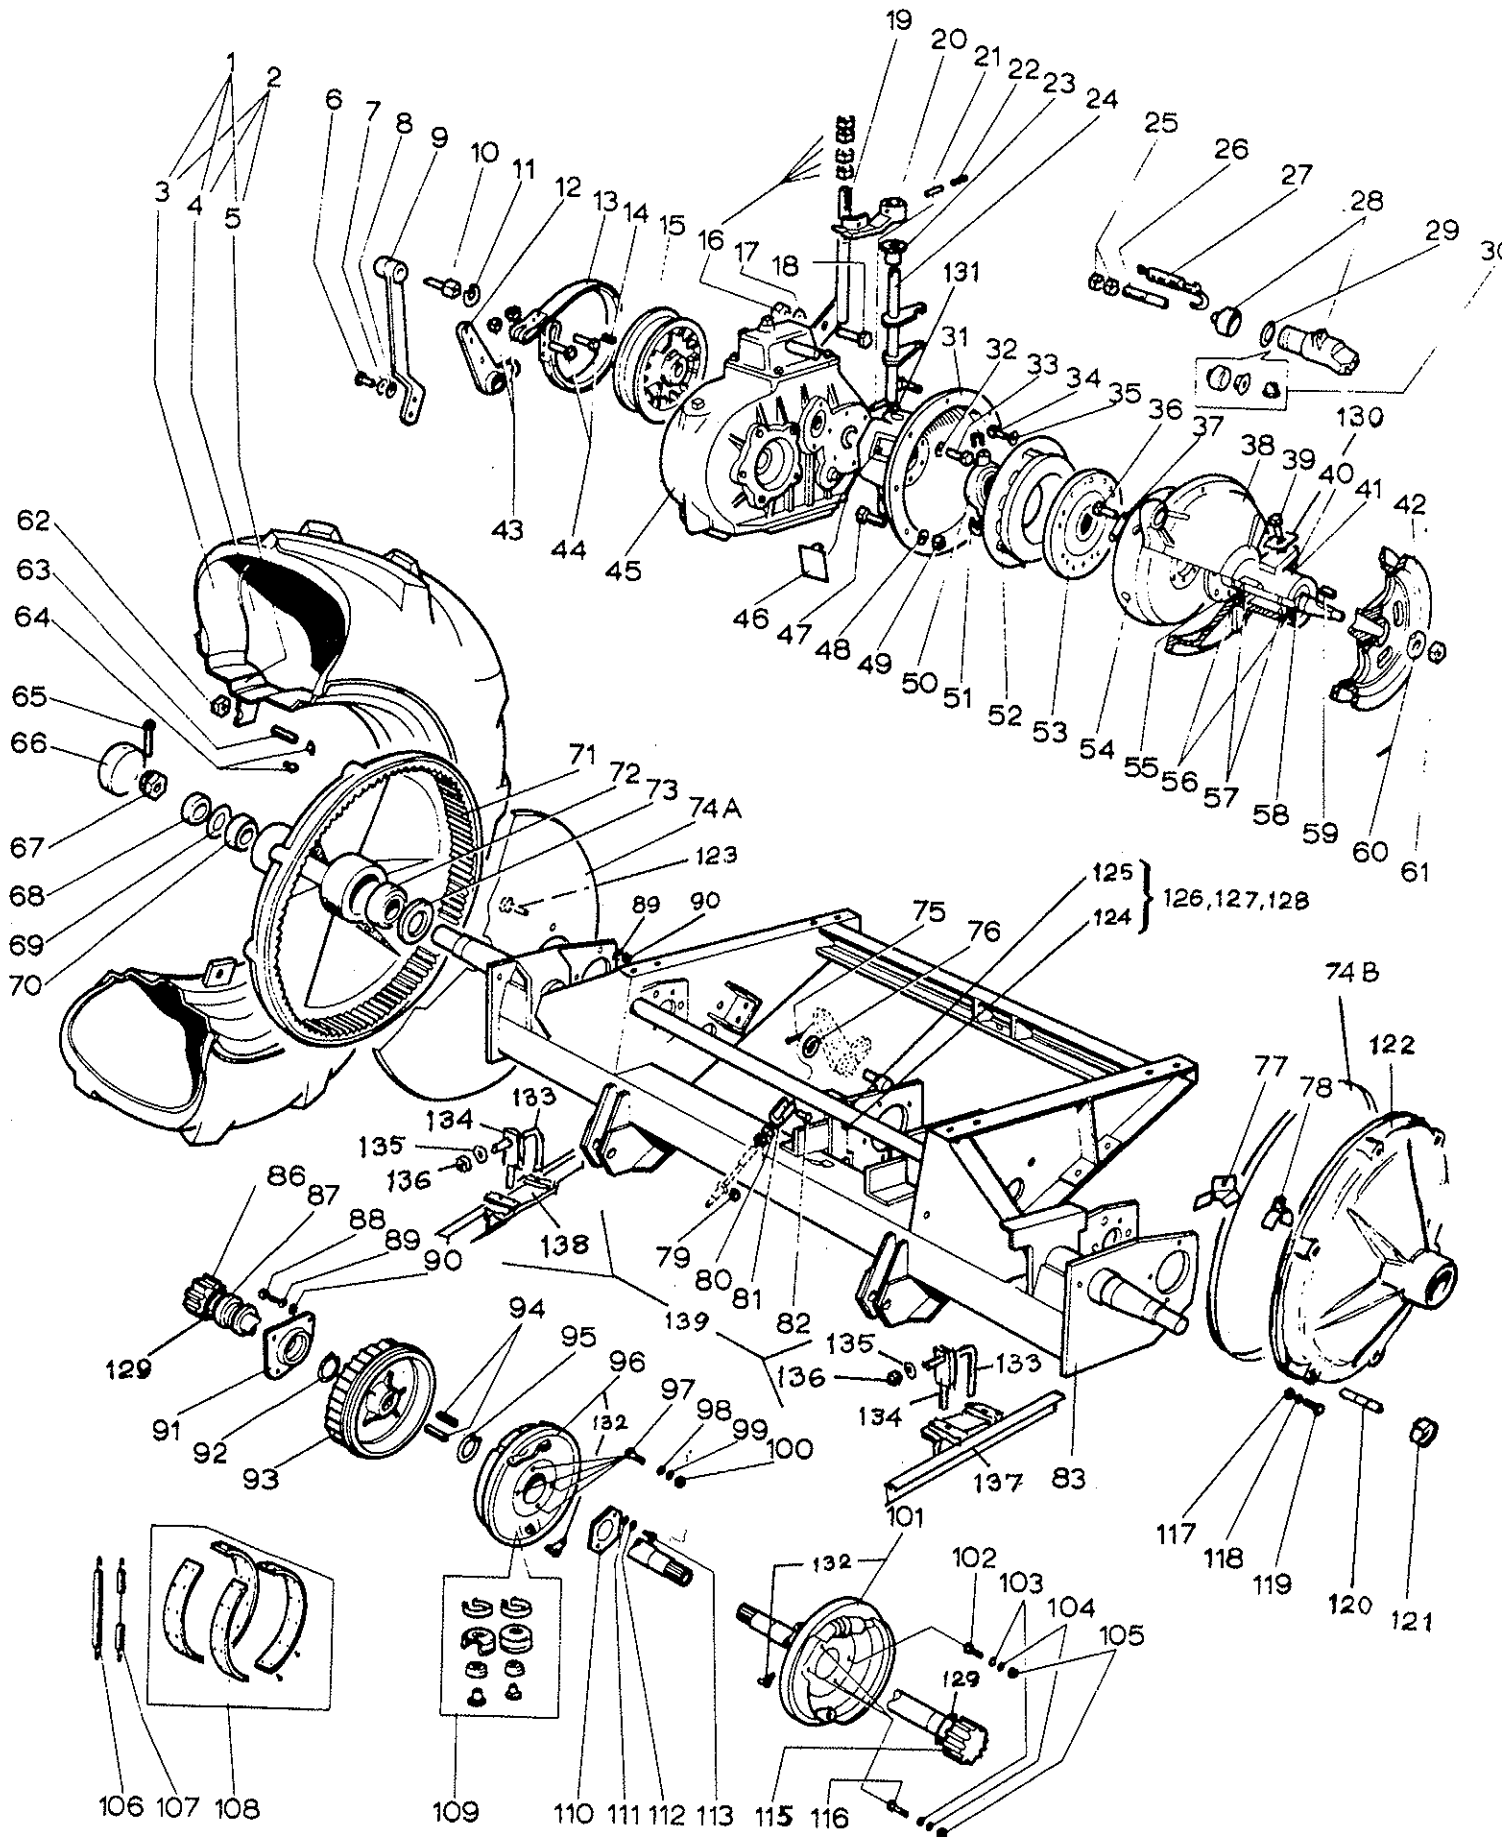

ETUPYÖRÄT
FRAMHJUL
FRONT WHEELS

ETUPYÖRÄT
FRAMHJUL
FRONT WHEELS

Viite No Ref. Nr	Tilaus No Order Nr	Sarja Serie Series	Kpi Pcs 410 460	St	Varaosan nimi	Koko Storlek Size	Reservdelens namn	Name of spare part
78	R088748	45-	2		Voitelusuojaus		Skydd	Guard
79	7412954	45-	1		Varmistinlaatta	7 mm	Låsbricka	Security clip
80	6506234	45-	2		Mutteri	M 8-8	Mutter	Nut
81	0492112	45-	1		Haarukkapää		Gaffelfäste	Fork
82	0492113	45-	1		Tappi		Axeltapp	Pin
83	R593373	45-	1		Etuakseli		Framaxel	Front shaft
86	R613705	45-	1		Akseli oik.		Drivaxel, höger	Shaft right
87	0511228	45-	2		Kuulalaakeri		Kullager	Bearing
88	6226997	45-	5		Ruuvi	M10x40-10.9	Skruv	Screw
89	7414471	45-	5		Jousilaatta		Fjäderbricka	Spring washer
90	6594148	45-	8		Mutteri	M10	Mutter	Nut
91	R592078	45-	2		Laakeripesä		Lagerhus	Bearing box
92	7815037	45-	2		Varmistinrengas	A 40	Låsring	Security clip
93	R605999	45-	2		Jarrurumpu		Bromstrumma	Brake drum
94	R593416	45-	4		Kiila		Kil	Key
95	7815037	45-	2		Varmistinrengas	A 40	Låsring	Security clip
96	R609808	45-	1		Jarruasennelma oik.		Bromssköld, hö	Brake assy
97	6226997	45-	4		Ruuvi	M10x40-10.9	Skruv	Screw
98	7400033	45-	4		Aluslaatta	10,5 mm	Bricka	Washer
99	7414471	45-	4		Jousilaatta	10 mm	Fjäderbricka	Spring washer
100	6594148	45-	4		Lukkomutteri	M10-10	Låsmutter	Lock nut
101	R609807	45-	1		Jarruasennelma vas.		Bromssköld, vä	Brake assy l.
102	6226367	45-	1		Ruuvi	M10x25-8.8	Skruv	Screw
103	7400033	45-	4		Aluslaatta	10,5 mm	Bricka	Washer
104	7414471	45-	4		Jousilaatta	10 mm	Fjäderbricka	Spring washer
105	6594148	45-	4		Lukkomutteri	M10-10	Låsmutter	Lock nut
106	0480317	45-	2		Jousi		Fjäder	Spring
107	0480316	45-	2		Jousi		Fjäder	Spring
108	0480318	45-	1		Jarrunauhasarja		Bromsbel. serie	Brake linings
109	0480315	45-	1		Korjaussrj. jarrusyl.		Rep. sats. br.cyl.	Rep. kit
110	R609810	45-	2		Suojalevy		Skyddsplåt	Guard plate
111	7400030	45-	4		Aluslaatta	6,4 mm	Bricka	Washer
112	7414465	45-	4		Jousilaatta	6 mm	Fjäderbricka	Spring washer
113	6210667	45-	4		Ruuvi	M6x12-8.8	Skruv	Screw
115	R613704	45-	1		Akseli vas.		Drivaxel, vä	Shaft left
116	6226997	45-	3		Ruuvi	M10x40-10.9	Skruv	Screw
117	6506034	45-	1		Mutteri	M6-8	Mutter	Nut
118	7414465	45-	1		Jousilaatta	6 mm	Fjäderbricka	Spring washer
119	6211067	45-	1		Ruuvi	M6x16-8.8	Skruv	Screw
120	6945572	45-46	6		Vaarnaruuvi	M 14x1,5x30	Pinnskruv	Stud
	6947572	47-	6		Vaarnaruuvi vasenk.	M 14x1,5x30	Pinnskruv	Stud
121	6596841	45-46	6		Mutteri	M14-10	Mutter	Nut
	6596941	47-	6		Mutteri vasenk.	M14-10	Mutter	Nut
122	R602465	45-46	1		Vetopyöra		Drivhjul	Drive wheel
	R619219	47-	1		Vetopyöra		Drivhjul	Drive wheel
123	6226367	45-	2		Ruuvi	M10x25-8.8	Skruv	Screw
124	6231367	45-	2		Ruuvi	M12x30-8.8	Skruv	Screw
125	6231977	45-	2		Ruuvi	M12x45-8.8	Skruv	Screw
126	7400034	45-	4		Aluslaatta	13 mm	Bricka	Washer
127	7414473	45-	4		Jousilaatta	12 mm	Fjäderbricka	Spring washer
128	6506634	45-	4		Mutteri	M12-8	Mutter	Nut
129	R626510	55-	2		Välilevy		Mellan bricka	Intermediate washer
130	R609845	45-	2		Säätölevy		Regl. plåt	Adj. plate
131	0639522	55-	1		Tiiviste	19x30x5	Tätning	Packing
132	0492425	45-	1		Lukkolevy		Låsplåt	Locking plate
133	R616885	45-	2		Kiinnitin		Fäste	Fastener
134	R616886	45-	2		Kiinnitin		Fäste	Fastener
135	7414481	45-	6		Jousilaatta	16 mm	Fjäderbricka	Spring washer
136	6507031	45-	6		Mutteri	M16	Mutter	Nut
137	R616793	45-	1		Veitsi vasen		Kniv vä	Knife left
138	R616794	45-	1		Veitsi oikea		Kniv hö	Knife right
139	R615426	45-	1		Puhdistusveitset		Skum rist serie	Guard knives