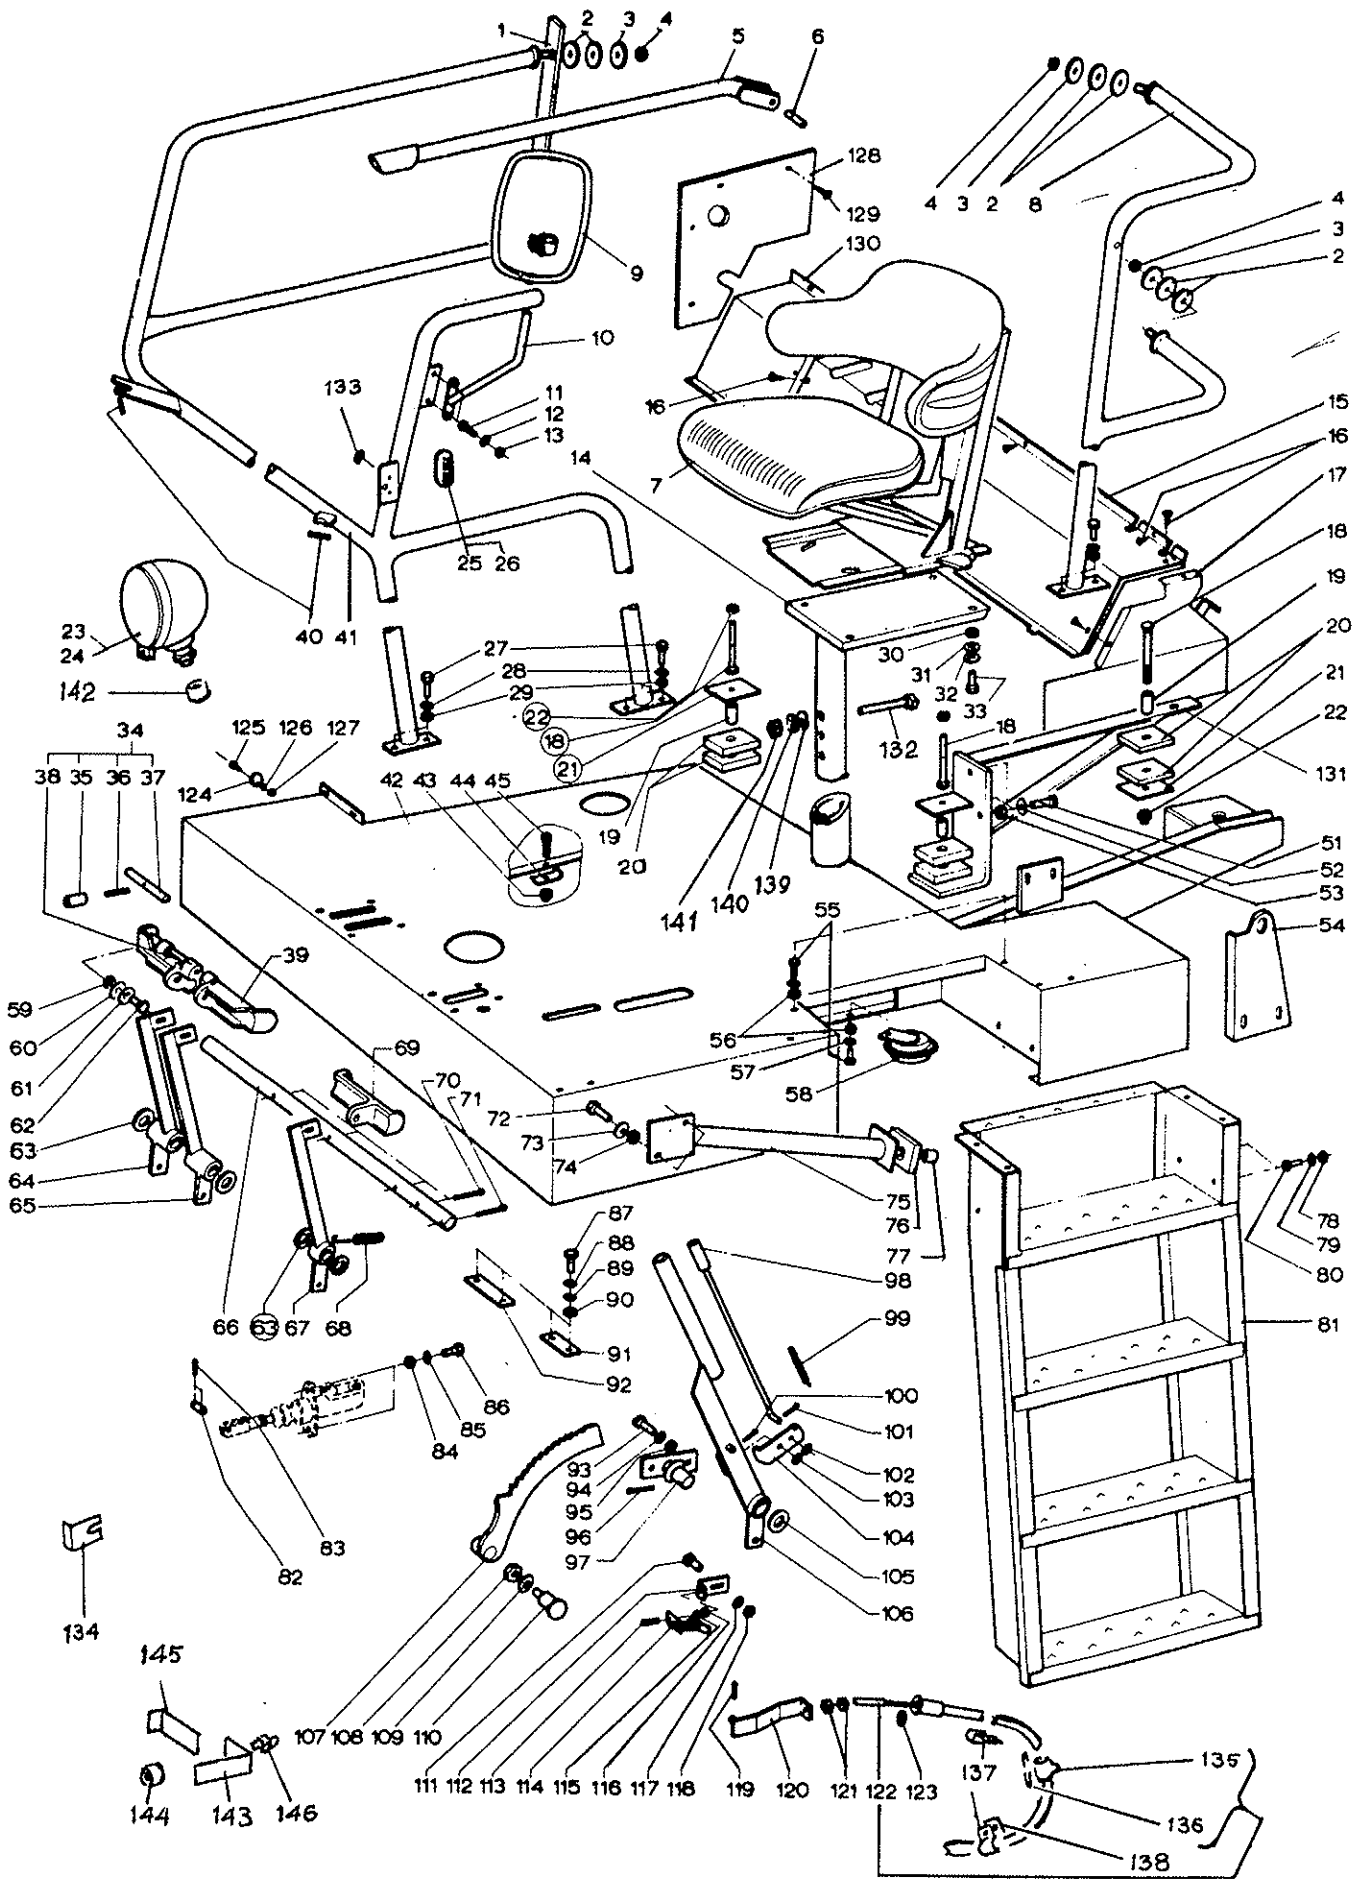

Vilte No Ref. Nr	Tillaus No Order Nr	Sarja Serie Series	Kpl Pcs 410 460	St Varaosan nimi	Koko Storlek Size	Reservdelens namn	Name of spare part
1	R613251	45-	1	Tukilevy		Stödplåt	Support
2	R611114	45-	6	Kumialuslaatta		Gummibricka	Rubber washer
3	7414062	45-	3	Aluslaatta	12 mm	Bricka	Washer
4	6506434	45-	3	Mutteri	M 10-8	Mutter	Nut
5	R611103	45-	1	Kulkuaukon kaide		Vändb. skyddsram	Gate rail
6	7814205	45-	1	Jousisokka	8x40	Fjädersprint	Spring pin
7	0492374	45-	1	Istuin		Sits	Seat
	0480594	45-		Selkänoja Grammer	102975	Ryggstöd	Back rest
	0480595	45-		Istuintyynty	102970	Sitdyna	Seat cushion
	0480596	45-		Iskunvaim.	101968	Stöd dämpare	Shock absorber
	0480597	45-		Säättöruuvi	102295	Justerskruv	Adj. screw
8	R611109	45-	1	Sivukaide		Sidoskyddsram	Side rail
9	8070082	45-	1	Taustapeili		Spegel	Mirror
10	R605674	45-	1	Taustapeilin pidin		Spegelhållare	Mirror holder
11	6211467	45-	1	Ruuvi	M6x20-8.8	Skruv	Screw
12	7414465	45-	1	Jousilaatta	6 mm	Fjäderbricka	Spring washer
13	6506034	45-	1	Mutteri	M 6-8	Mutter	Nut
14	R625225	55-	1	Istuimen kiinnitin		Sitsens fäste	Seat fastening
15	R618475	45-	1	Vivuston suoja		Spakarnasskydd	Lewer quard
16	7266308	45-	8	Levyruuvi	4,8x13	Plåtsskruv	Plate screw
17	R618479	45-	1	Suojan pääty		Skyddets ända	Endplate
18	6765744	45-	3	Lukkoruuvi	M10x80-8.8	Låsskruv	Lock screw
19	0400565	45-	3	Vaimenninholkki		Dämpning	Damping bush
20	0400561	45-	6	Vaimennin		Dämpare	Damper
21	R611354	45-	3	Aluslevy		Bricka	Washer
22	6506434	45-	3	Mutteri	M 10-8	Mutter	Nut
23	8035113	45-75	1	Lamppu	12 v 35 W	Lampa	Bulb
	8035082	76-	1	Lamppu	12,45/40	Lampa	Bulb
24	8080013	45-75	1	Valonheitin		Strålkastare	Head light
	8080020	76-	1	Valaisin		Strålkastare	Search light
25	8080535	45-	1	Etuvilkku		Framblink	Front flash
26	8035127	45-	1	Putkilamppu	18 W	Rörlampa	Bulb
27	6221267	45-	9	Ruuvi	M8x20-8.8	Skruv	Screw
28	7414469	45-	9	Jousilaatta	8 mm	Fjäderbricka	Spring washer
29	6506234	45-	9	Mutteri	M 8-8	Mutter	Nut
30	6506434	45-	5	Mutteri	M 10-8	Mutter	Nut
31	7414471	45-	5	Jousilaatta	10 mm	Fjäderbricka	Spring washer
32	7400033	45-	5	Aluslaatta	10 mm	Bricka	Washer
33	6226167	45-	4	Ruuvi	M10x20-8.8	Skruv	Screw
34	R061960	45-75	1	Jarrupoljin koottu, oik.		Br.pedal. mont.	Pedal assy
	R622485	76-	1	Jarrupoljin koott.		Br.pedal. mont.	Pedal assy
35	R066028	45-	1	Lukon vipu		Låsspak	Lever
36	7814145	45-	1	Jousisokka	5x32	Fjädersprint	Spring pin
37	R061961	45-	1	Lukkokappale		Låsstycke	Lock piece
38	R061604	45-75	1	Jarrupoljin, oik.		Bromspedal, h	Brake pedal
	R622486	76-	1	Jarrupoljin, oik.		Br.pedal. hö.	Brake pedal r.
39	R061605	45-75	1	Jarrupoljin, vas.		Bromspedal, v.	Brake pedal
	R622487	76-	1	Jarrupoljin, vas.		Br.pedal, vä.	Brake pedal l.
40	7814149	45-	2	Jousisokka	5x40	Fjädersprint	Spring pin
41	R615766	45-	1	Etukaide		Skyddsram	Front rail
42	R609859	45-	1	Kuljettajan lava		Förarplattform	Platform
43	6593838	45-	1	Lukkomutteri	M 6-8	Låsmutter	Lock nut
44	R064409	45-	1	Öljyputken kiinnitin		Rörfäste	Fastening
45	6211667	45-	1	Ruuvi	M6x25-8.8	Skruv	Screw
51	6226367	45-	3	Ruuvi	M10x25-8.8	Skruv	Screw
52	7414471	45-	3	Jousilaatta	10 mm	Fjäderbricka	Spring washer
53	6506434	45-	3	Mutteri	M 10-8	Mutter	Nut
54	R613780	45-	1	Tukilaakeri		Stödlager	Bearing
55	6220867	45-	7	Ruuvi	M8x16-8.8	Skruv	Screw
56	6506234	45-	7	Mutteri	M 8	Mutter	Nut
57	7414469	45-	7	Jousilaatta	8 mm	Fjäderbricka	Spring washer
58	8094918	45-	1	Äänitorvi		Signalhorn	Signal horn
59	6506434	45-	3	Mutteri	M 10-8	Mutter	Nut
60	7414471	45-	3	Jousilaatta	10 mm	Fjäderbricka	Spring washer
61	7400033	45-	3	Aluslaatta	10 mm	Bricka	Washer
62	6226567	45-	3	Ruuvi	M10x30-8.8	Skruv	Screw
63	7400036	45-	4	Aluslaatta	20 mm	Bricka	Washer
64	R609875	45-	1	Jarruvipu, oik.		Bromsarm, höger	Brake
65	R609874	45-	1	Jarruvipu, vas.		Bromsarm, vänster	Brake lever
66	R609950	45-	1	Akseli		Axel	Shaft
67	R609876	45-	1	Kytkinvipu		Kopplingsarm	Clutch lever
68	0415112	45-	3	Jousi		Fjäder	Spring
69	R048738	45-75	1	Kytkinpoljin		Kopplingspedal	Clutch
	R622488	76-	1	Kytkinpoljin		Kopplingspedal	Clutch pedal
70	7812160	45-	4	Saksisokka	4x30	Saxpinne	Split pin
71	7812162	45-	1	Saksisokka	4x35	Saxpinne	Split pin
72	6226167	45-	2	Ruuvi	M10x20-8.8	Skruv	Screw
73	7400033	45-	2	Aluslaatta	10 mm	Bricka	Washer
74	6506434	45-	2	Mutteri	M 10-8	Mutter	Nut
75	R612726	45-	1	Tukitanko		Stödrör	Supporting rod
77	0633844	45-	1	Vaimenninholkki		Dämpning	Damper bush

KULJETTAJAN LAVA
FÖRARENS PLATTFORM
OPERATORS PLATFORM