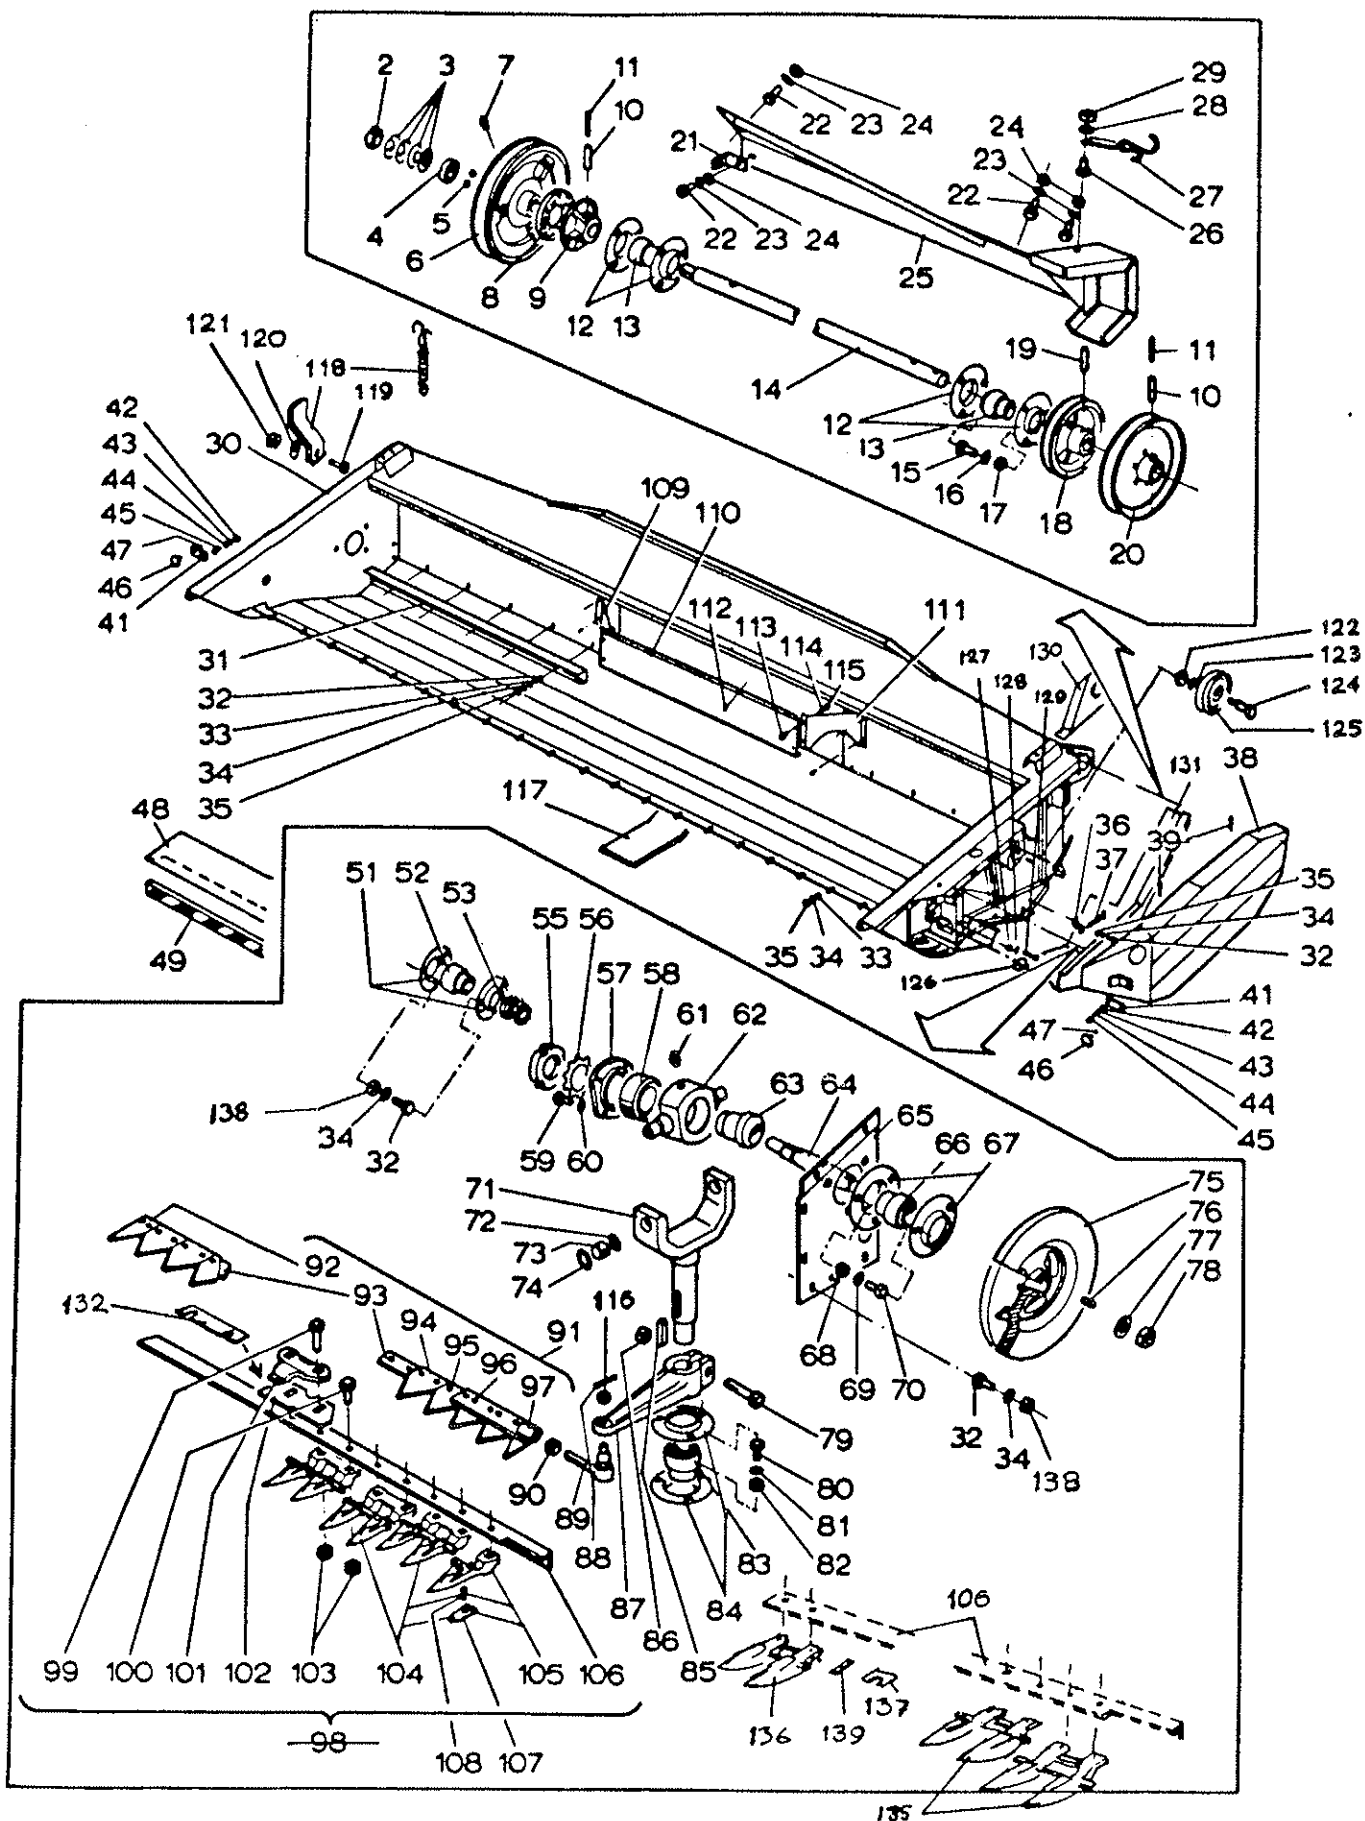

LEIKKUUPÖYTÄ
SKÄRBORD
CUTTING TABLE

LEIKKUUPÖYTÄ
SKÄRBORD
CUTTING TABLE

Viite No Ref. Nr	Tilaus No Order Nr	Sarja Serie Series	Kpl Pcs 410	St 460	Varaosan nimi	Koko Storlek Size	Reservdelens namn	Name of spare part
53	0563006	85-	2	2	Vetomutteri		Dragmutter	Nut
68	6594148	45-	3	3	Lukkomutteri	MN10-8	Låsmutter	Locking nut
69	7400032	45-	3	3	Aluslaatta	10 mm	Bricka	Washer
70	6226167	45-	3	3	Ruuvi	M10x20-8.8	Skruv	Screw
90	6521731	55-	1	1	Mutteri	M16x1,5-8	Mutter	Nut
91	R636314	97-	1		Terä		Kniv	Knife
	R636317	97-	1	1	Terä		Kniv	Knife
93	R636315	97-	1		Terän ruoto		Knivstång	Knife back
	R636318	97-		1	Terän ruoto		Knivstång	Knife back
100	6226587	97-	24	26	Ruuvi	M10x30-10.9	Skruv	Screw
104	0498838	97-	17	20	Kaksoissormi		Dubbelfinger	Double finger
105	0498835	45-95	1	1	Sormi	Finger	Finger	Finger
118	R605043	75-	1	1	Jousi		Fjäder	Spring
130	R617382	56-75	1	1	Suojus		Skydd	Guard
	R634783	76-	1	1	Suojus		Skydd	Guard
131	R634778	76-	1	1	Suojus		Skydd	Guard
132	R632986	97-	8	10	Täytelevy		Täckplåt	Lining plate
133	6221467	45-	2	2	Ruuvi	M8x25-8.8	Skruv	Screw
134	6221267	45-	4	4	Ruuvi	M8x20-8.8	Skruv	Screw
135	R638710	97-	2	2	Kaksoissormi		Dubbelfinger	Double finger
136	R636319	97-	1	1	Sormi		Finger	Finger
137	R640592	97-			Säätölevy		Regl. plåt	Adj. plate
138	6594038	45-	3	3	Lukkomutteri	MN8-8	Låsmutter	Locking nut
139	R638623	97-			Säätölevy		Regl. plåt	Adj. plate