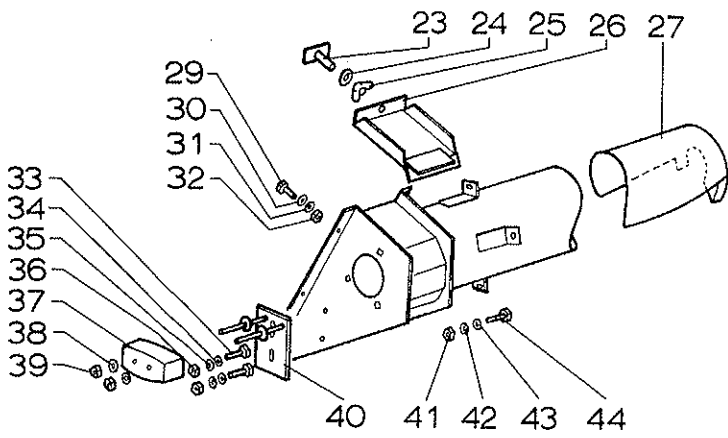

RAJAISPUTKI
RETURSKRUV
RETURN AUGER

**RAJAISPUTKI
RETURSKRUV
RETURN AUGER**

Viite No Ref. Nr	Tilaus No Order Nr	Sarja Serie Series	Kpl Pcs 410 460	St Pcs 410 460	Varaosan nimi	Koko Storlek Size	Reservdelens namn	Name of spare part
1	0569321	45-	4		Laippa	25 mm	Fläns	Flange
2	0511054	45-	2		Laakeri	25 mm	Lager	Bearing
3	R613117	45-	1		Kotelo		Hus	Housing
4	R613054	45-	1		Siivikko		Rotor	Rotor
5	R613053	45-	4		Siivikon lappu		Vinge tillrotor	Rotor wing
6	6506234	45-	8		Mutteri	M 8-8	Mutter	Nut
7	7414469	45-	14		Jousilaatta	8 mm	Fjäderbricka	Spring washer
8	7400032	45-	14		Aluslaatta	8,4 mm	Bricka	Washer
9	6221467	45-	8		Ruuvi	M8x25-8.8	Skruv	Screw
10	R613052	45-	1		Siivikko koottuna		Rotor	Rotor assy.
11	R068682	45-	1		Ketjupyörä	Z 12	Kedjehjul	Chain wheel
12	7814205	45-	1		Jousisokka	8x40	Fjädersprint	Spring pin
13	R613051	45-	1		Akseli		Axel	Shaft
14	7814209	45-	1		Jousisokka	8x50	Fjädersprint	Spring pin
15	6758344	45-	6		Lukkoruuvi	M8x20-8.8	Låsskruv	Lock screw
16	6506234	45-	6		Mutteri	M8-8	Mutter	Nut
17	R613057	45-	1		Varstasilta		Slagsko	Concave
18	R613846	45-	1		Varstasilta, sileä		Slagsko, slät	Concave plane
19	7400030	45-	2		Aluslaatta	6,4 mm	Bricka	Washer
20	7414465	45-	2		Jousilaatta	6 mm	Fjäderbricka	Spring washer
21	6506034	45-	2		Mutteri	M 6-8	Mutter	Nut
22	R613844	45-			Apilanpuintilaite		Returtröskanord.	Clov. huller
23	R613606	45-	1		Lukkoruuvi		Låsskruv	Lock screw
24	7412469	45-	1		Jousilaatta	8 mm	Fjäderbricka	Spring washer
25	6598704	45-	1		Siipimutteri	M 8	Vingmutter	Wing nut
26	R613588	45-	1		Kansi		Lock	Cover
27	R602564	45-	1		Rajaisputki		Returrör	Returns pipe
29	6220867	45-	2		Ruuvi	M8x16-8.8	Skruv	Spring washer
30	7400032	45-	2		Aluslaatta	8,4 mm	Bricka	Washer
31	7414469	45-	2		Jousilaatta	8 mm	Fjäderbricka	Spring washer
32	6506234	45-	2		Mutteri	M8-8	Mutter	Nut
33	6220867	45-	2		Ruuvi	M8x16-8.8	Skruv	Screw
34	7400032	45-	2		Aluslaatta	8,4 mm	Bricka	Washer
35	7414469	45-	2		Jousilaatta	8 mm	Fjäderbricka	Screw
36	6506234	45-	2		Mutteri	M 8-8	Mutter	Nut
37	R593788	45-	1		Kiristyskappale		Spännare	Tightener
38	7414057	45-	2		Aluslaatta	8 mm	Bricka	Washer
39	6594038	45-	2		Lukkomutteri	M 8-8	Låsmutter	Lock nut
40	R593784	45-	1		Ketjunkiiristin		Spännarstativ	Support
41	6506234	45-	2		Mutteri	M 8-8	Mutter	Nut
42	7414469	45-	2		Jousilaatta	8 mm	Fjäderbricka	Spring washer
43	7400032	45-	2		Aluslaatta	8,4 mm	Bricka	Washer
44	6220867	45-	2		Ruuvi	M8x16-8.8	Skruv	Screw
45	R605125	45-	1		Ketjupyörä	Z 30	Kedjehjul	Sprocket
46	R592336	45-95	1		Hihnapyörä		Remskiva	Pulley
	R607090	97-	1		Hihnapyörä		Remskiva	Pulley
48	R613785	45-	1		Ketjupyörä	Z 17	Kedjehjul	Sprocket
49	7814205	45-	2		Jousisokka	8x40	Fjädersprint	Spring pin
50	6506234	45-	3		Mutteri	M 8-8	Mutter	Nut
51	7414469	45-	3		Jousilaatta	8 mm	Fjäderbricka	Spring washer
52	7400032	45-	3		Aluslaatta	8,4 mm	Bricka	Washer
53	6758344	45-	3		Lukkoruuvi	M8x20-8.8	Låsskruv	Lock screw
54	0569321	45-	2		Laippa	25 mm	Fläns	Flange
55	0511054	45-	1		Laakeri	25 mm	Lager	Bearing
56	R609522	45-	1		Rajaisputken akseli		Ret.rör.axel	Shaft
57	6221667	45-	3		Ruuvi	M8x30-8.8	Skruv	Screw
58	7400032	45-	3		Aluslaatta	8,4 mm	Bricka	Washer
59	7414469	45-	3		Jousilaatta	8 mm	Fjäderbricka	Spring washer
60	6506234	45-	3		Mutteri	M 8-8	Mutter	Nut
61	0569320	45-	2		Laippa	20 mm	Fläns	Flange
62	0511051	45-	1		Laakeri	20 mm	Lager	Bearing
63	7814177	45-	1		Jousisokka	6x40	Fjädersprint	Spring pin
64	6222677	85-	2		Ruuvi	M8x55-8.8	Skruv	Screw