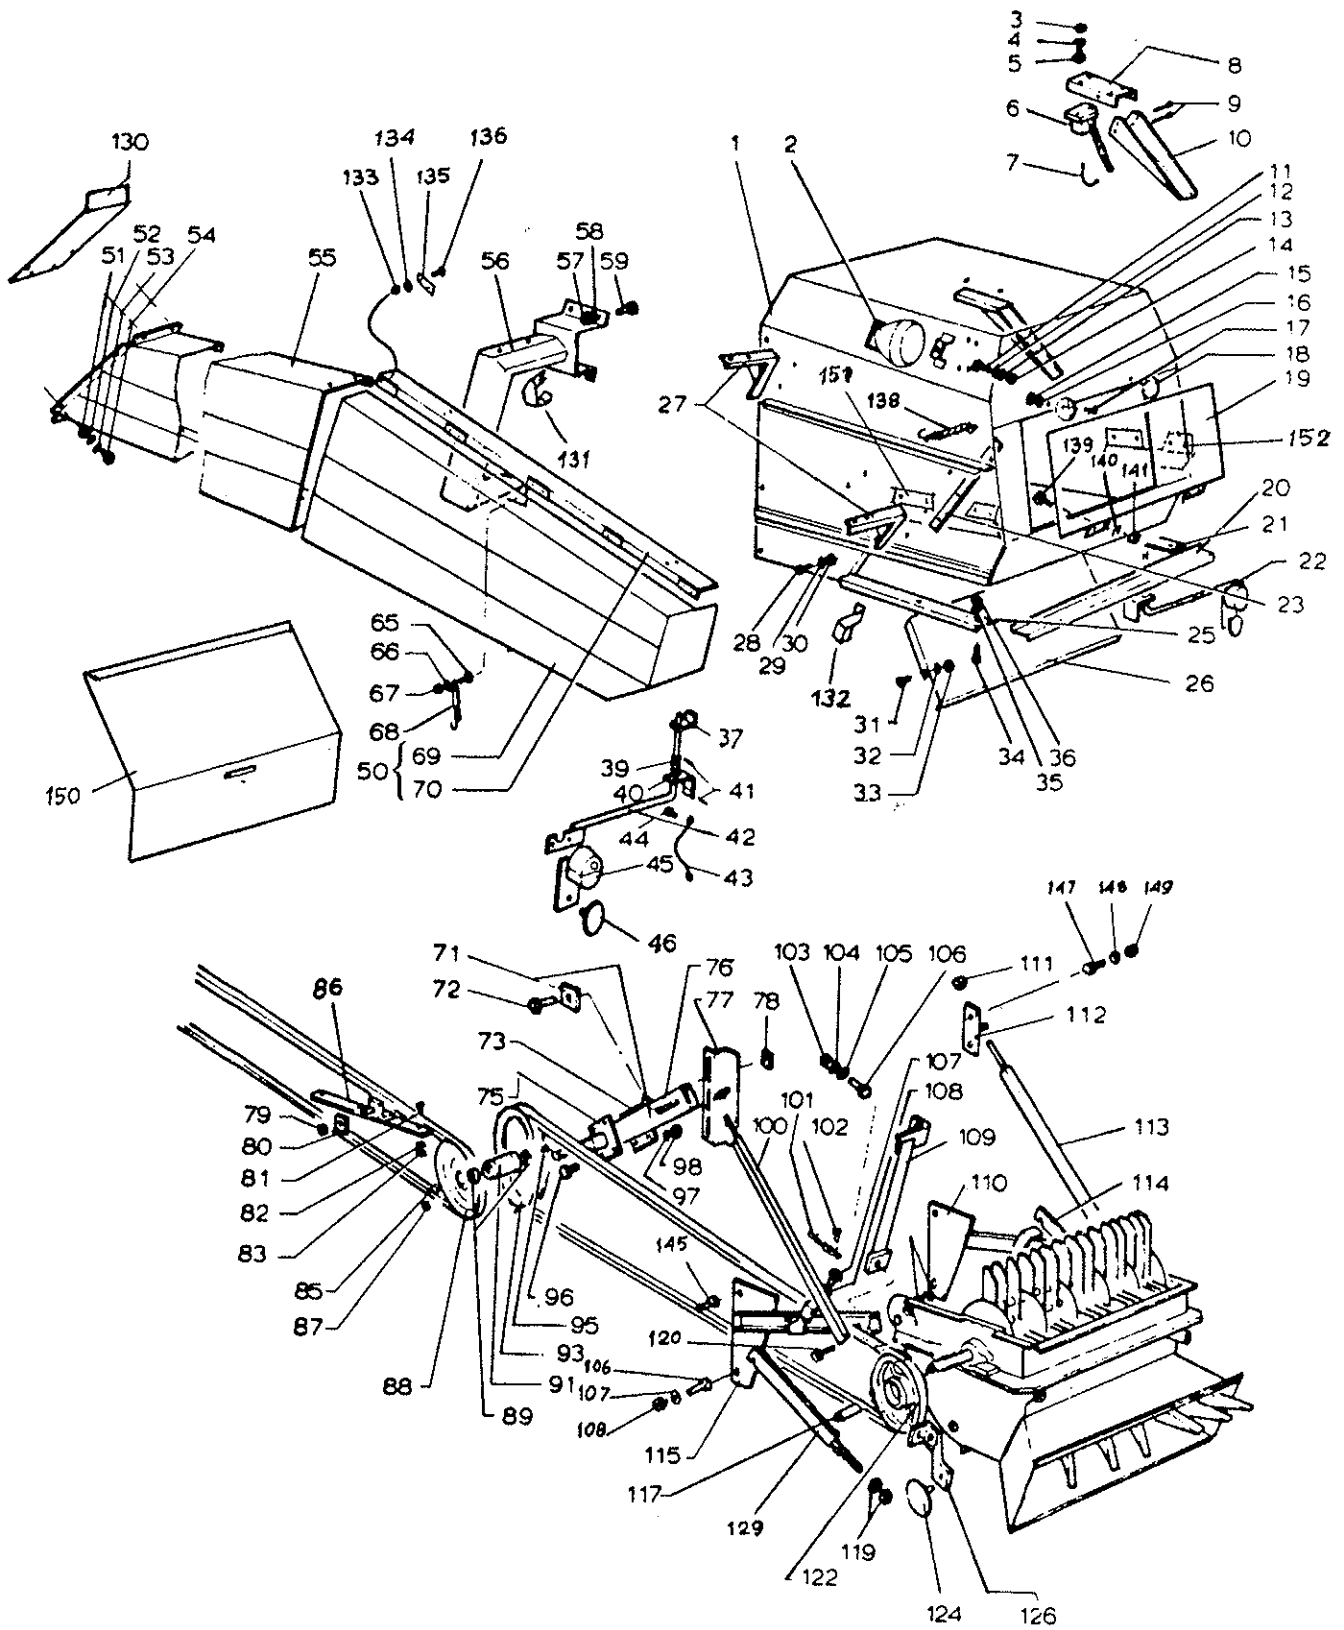

OLKIKUPU
HALMKUPA
CHAFF HOOD

**OLKIKUPU
HALMKUPA
CHAFF HOOD**

Viite No Ref. Nr	Tilaus No Order Nr	Sarja Serie Series	Kpl Pcs 410	St 460	Varaosan nimi	Koko Storlek Size	Reservdelens namn	Name of spare part
1	R616638	45-	1		Olkikupu		Halmkupa	Chaff hood
2	8080018	45-47	1		Valonheitin		Strålkastare	Searchlight
	8074840	55-	1		Valonheitin		Strålkastare	Searchlight
3	6505604	45-	3		Mutteri	M4-4	Mutter	Nut
4	7461285	45-	3		Hammastaatta	4,3 mm	Bricka	Washer
5	6162914	45-	3		Ruuvii	M 4x14	Skruv	Screw
6	8033649	45-	1		Kytkin	71/14	Brytare	Switch
7	R076758	45-	1		Maad. johdin		Jordledning	Gable
8	R092313	45-	1		Jalusta		Stativ	Stand
9	7812168	45-	2		Saksisokka	4x50	Saxpinne	Splitpin
10	R092312	45-	1		Liipasinvipu		Utlösare	Lever
11	6211067	45-47	4		Ruuvii	M6x16-8.8	Skruv	Screw
	6220467	55-	2		Ruuvii	M8x12-8.8	Skruv	Screw
12	7400030	45-47	4		Aluslaatta	6,4 mm	Bricka	Washer
13	7414465	45-47	4		Jousilaatta	6 mm	Fjäderbricka	Spring washer
	7414469	55-	2		Jousilaatta	8 mm	Fjäderbricka	Spring washer
14	6506034	45-47	4		Mutteri	M6-8	Mutter	Nut
	6506234	55-	2		Mutteri	M8-8	Mutter	Nut
15	6593838	45-	1		Lukkomutteri	M6-8	Låsmutter	Locknut
16	7414465	45-	1		Jousilaatta	6 mm	Fjäderbricka	Spring washer
17	6210667	45-	1		Ruuvii	M6x12-8.8	Skruv	Screw
18	R593586	45-	2		Salpa		Regel	Bolt
19	R593581	45-	1		Luukku		Lucka	Door
20	R613851	45-	1		Peitelista		Täcklist	Covering strip
21	R609848	45-	1		Peitelista		Täcklist	Covering strip
22	R602421	45-85	1		Varsi		Bärarm	Arm
	R640697	95-	1		Varsi		Bärarm	Arm
23	R609904	45-	1		Jäykiste		Stag	Stiftener
25	R609847	45-	1		Peitelista		Täcklist	Covering strip
26	R609805	45-	1		Ohj.levy		Sfyrplåt	Guide plate
27	R617113	45-	2		Kannatin		Stativ	Support
28	6220867	45-	4		Ruuvii	M8x16-8.8	Skruv	Screw
29	7414469	45-	4		Jousilaatta	8 mm	Fjäderbricka	Spring washer
30	6506234	45-	4		Mutteri	M8-8	Mutter	Nut
31	6210667	45-	4		Ruuvii	M6x12-8.8	Skruv	Screw
32	7414465	45-	4		Jousilaatta	6 mm	Fjäderbricka	Spring washer
33	6506034	45-	4		Mutteri	M6-8	Mutter	Nut
34	6210667	45-	2		Ruuvii	M6x12-8.8	Skruv	Screw
35	7414465	45-	2		Jousilaatta	6 mm	Fjäderbricka	Spring washer
36	6506034	45-	2		Mutteri	M6-8	Mutter	Nut
37	R602417	45-	2		Kiinnike		Fäste	Fastening
39	0415204	45-	2		Kierukkajousi		Fjäder	Spring
40	R602418	45-	2		Kiinnike		Fäste	Fastening
41	7814177	45-	4		Jousisokka	6x40	Fjädersprint	Spring pin
42	R602421	45-	1		Varsi		Bärarm	Arm
43	R613824	45-	2		Maadoitusjohdin	1x1,5	Jordledning	Ground lead
44	7267302	45-	2		Levyruuvii	4,9x9,5	Plåtiskruv	Plate screw
45	8070025	45-	2		Takavalo		Bakljus	Rear light
46	8020235	45-	2		Heijastin		Reflektor	Reflector
50	R616553	45-	1		Suojus		Skydd	Guard
51	6506234	45-	6		Mutteri	M8-8	Mutter	Nut
52	7414469	45-	6		Jousilaatta	8 mm	Fjäderbricka	Spring washer
53	7400032	45-	6		Aluslaatta	8,4 mm	Bricka	Washer
54	6220467	45-	6		Ruuvii	M8x12-8.8	Skruv	Screw
55	R617103	45-	1		Suojus		Skydd	Guard
56	R617108	45-	1		Kiinnike		Fäste	Fastening
57	6506234	45-	4		Mutteri	M8-8	Mutter	Nut
58	7414469	45-	4		Jousilaatta	8 mm	Fjäderbricka	Spring washer
59	6220467	45-	4		Ruuvii	M8x12-8.8	Skruv	Screw
65	6220467	45-	2		Ruuvii	M8x12-8.8	Skruv	Screw
66	7414469	45-	2		Jousilaatta	8 mm	Fjäderbricka	Spring washer
67	6594038	45-	2		Lukkomutteri		Låsmutter	Lock nut
68	R605043	45-	1		Jousi		Fjäder	Spring
69	R616554	45-	1		Kääntyvä suoja		Svängb. skydd	Turning quard
70	R609982	45-	1		Levy		Plåt	Plate
71	R609568	45-	2		Aluslevy		Bricka	Washer
72	6232577	45-	2		Ruuvii	M12x60-8.8	Skruv	Screw
73	R605780	45-	1		Tukilevy		Stödplåt	Suoport plate
75	R616106	45-	1		Akseli		Axel	Shaft
76	R605767	45-	1		Kiinn.palkki		Fästbalk	Beam
77	R605709	45-	1		Pystypalkki		Stativ	Verticalbeam
78	R605772	45-	1		Mutteri	M 12	Mutter	Nut
79	6506634	45-	1		Mutteri	M12-8	Mutter	Nut
80	R609568	45-	1		Aluslevy	13 mm	Bricka	Washer