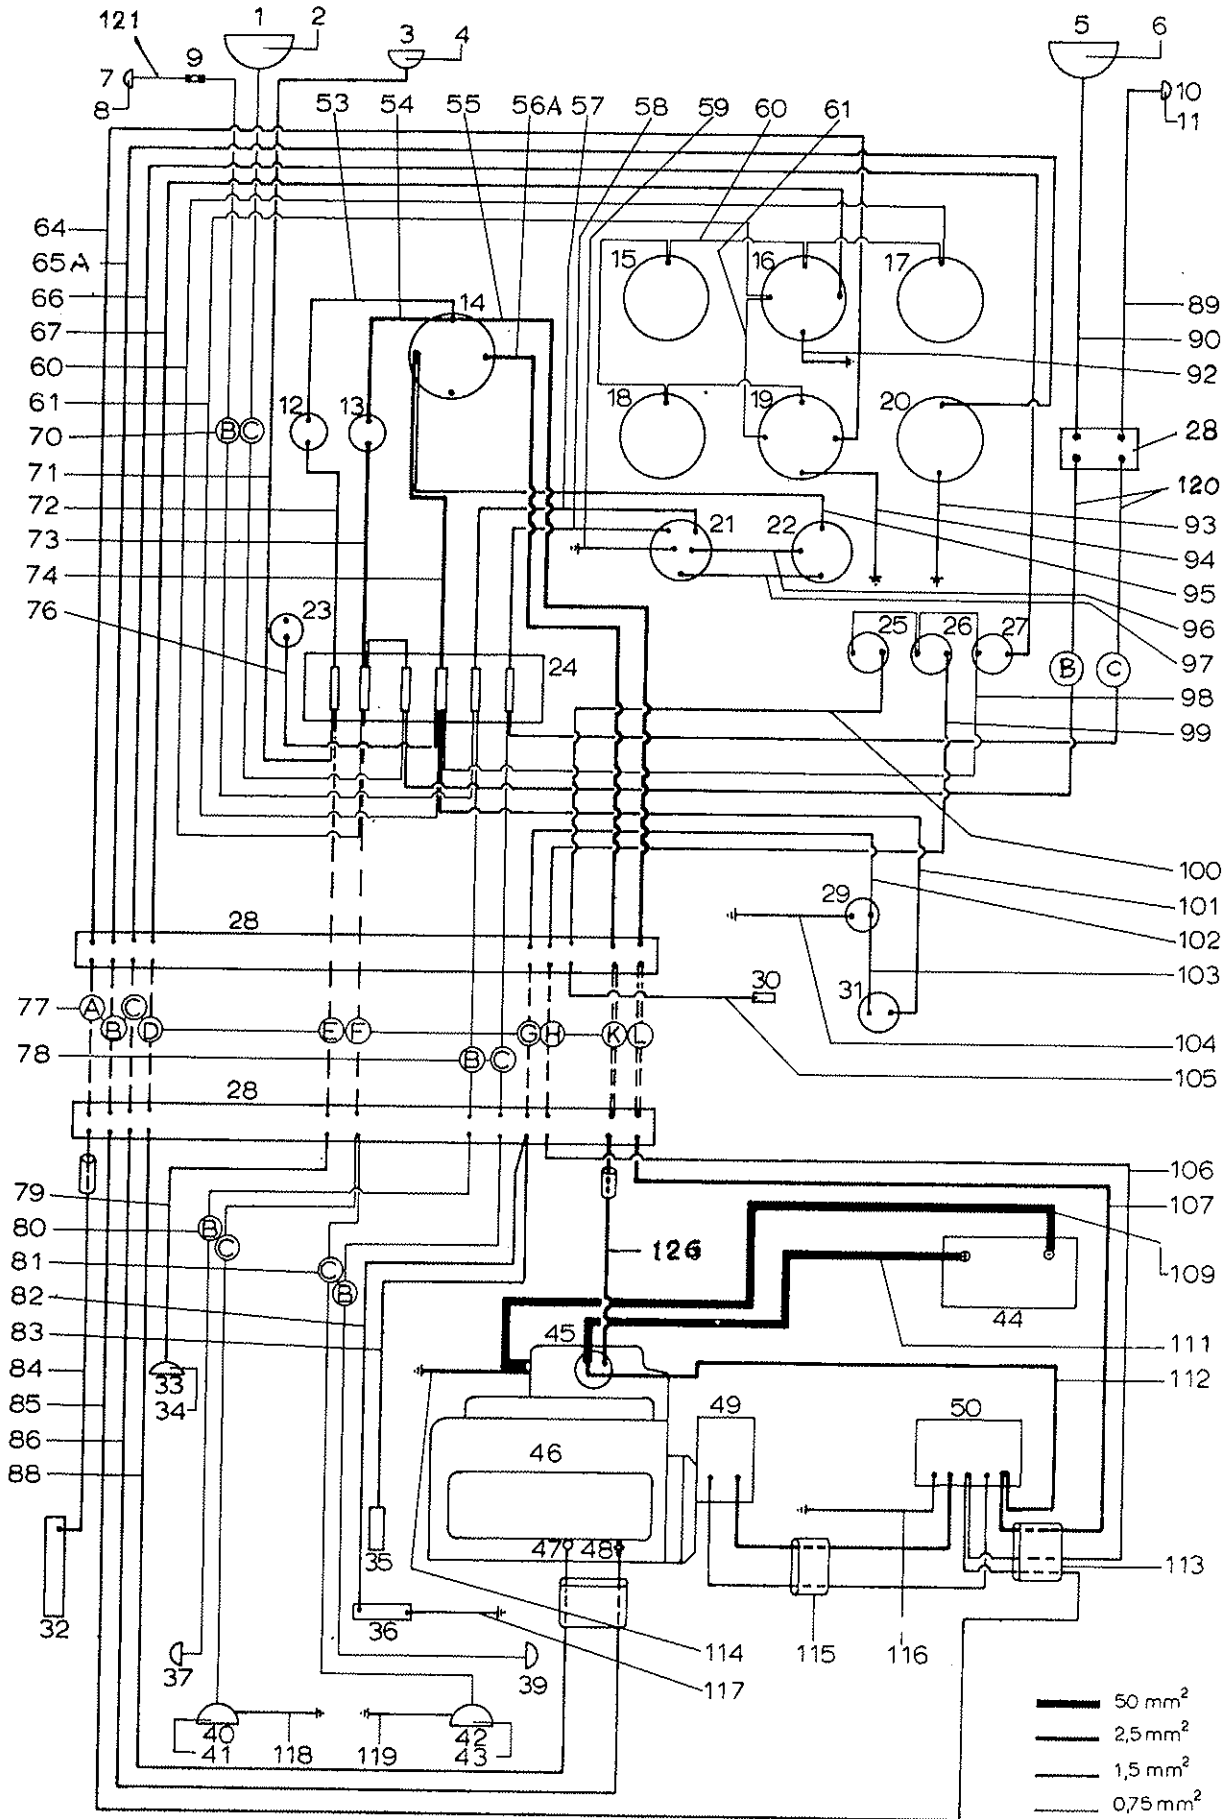

TAKAPYÖRÄT
BAKHJUL
REAR WHEELS

Viite No Ref. Nr	Tilaus No Order Nr	Sarja Serie Series	Kpl Pcs 410	St 460	Varaosan nimi	Koko Storlek Size	Reservdelens namn	Name of spare part
61	0480553	45-	2		Kumi		Innerslang	Inner tube
62	0480554	45-	2		Kumi		Däck	Tyre
63	0480555	45-55	2		Vanne		Fälg	Rim
	0480561	55-	2		Vanne		Fälg	Rim
64	0492579	45-55	2		Kumit + vanne		Däck + Fälg	Wheel
	0492556	55-	2		Kumit + vanne		Däck + Fälg	Wheel
65	6211067	45-	2		Ruuvi	M 6x16-8.8	Skruv	Screw
66	7414221	45-	2		Jousilaatta	6 mm	Fjäderbricka	Spring washer
67	6593838	45-	2		Mutteri	M 6-8	Mutter	Nut
68	7400036	55-	10		Aluslaatta	17 mm	Bricka	Washer
69	6536735	55-	3		Kruunumutteri	M12x1,5-8	Mutteri	Nut

SÄHKÖKYTKENTÄKAAVIO TASAVIRTALATURILLA
KOPPLINGSSCHEMA MED LIKSTRÖMGENERATOR (*)
WIRING DIAGRAM WITH DC GENERATOR