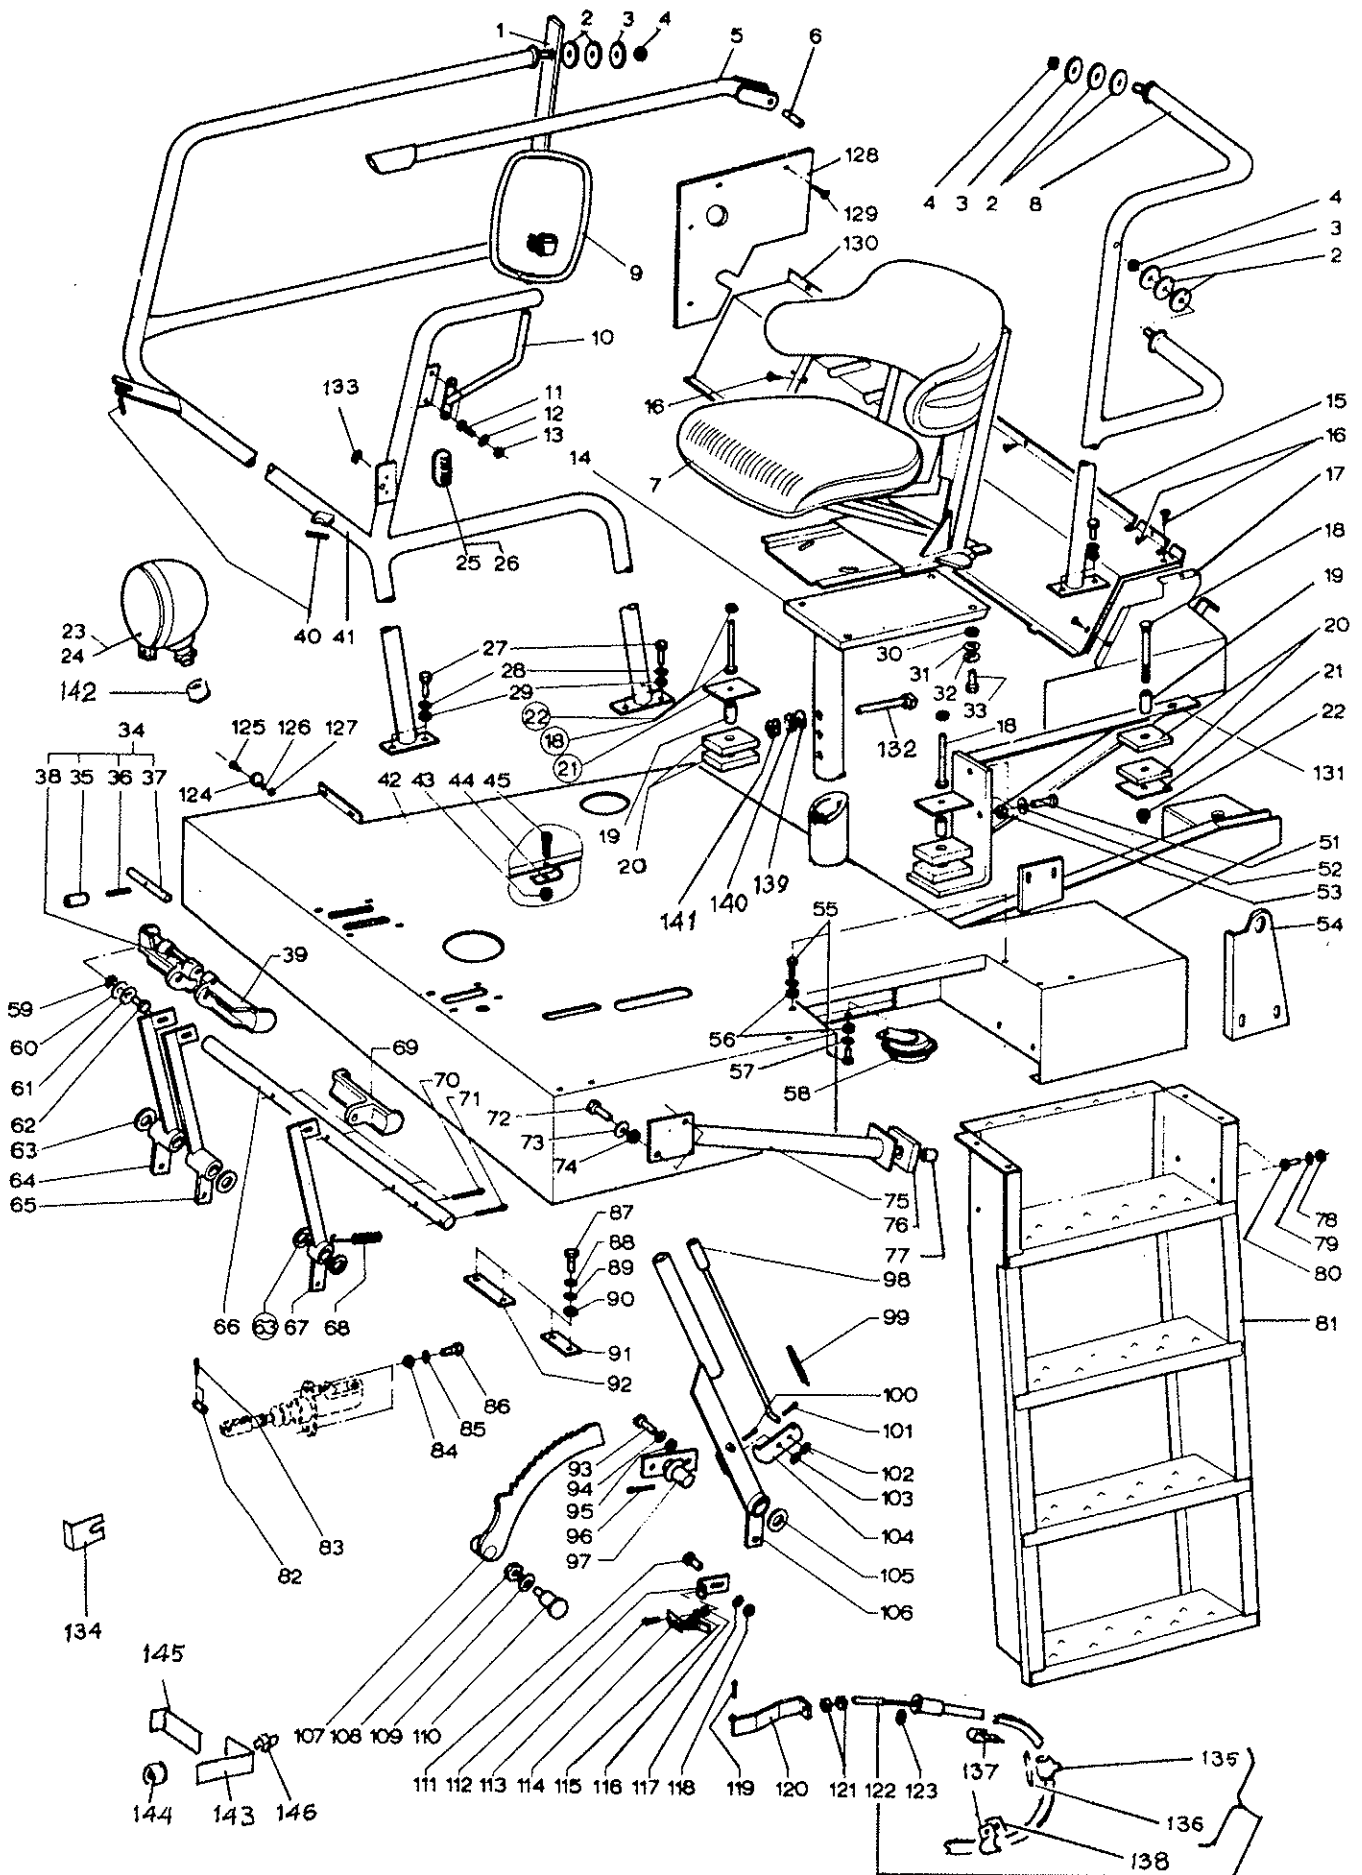

KULJETTAJAN LAVA
FÖRARENS PLATTFORM
OPERATORS PLATFORM

**KULJETTAJAN LAVA
FÖRARENS PLATTFORM
OPERATORS PLATFORM**