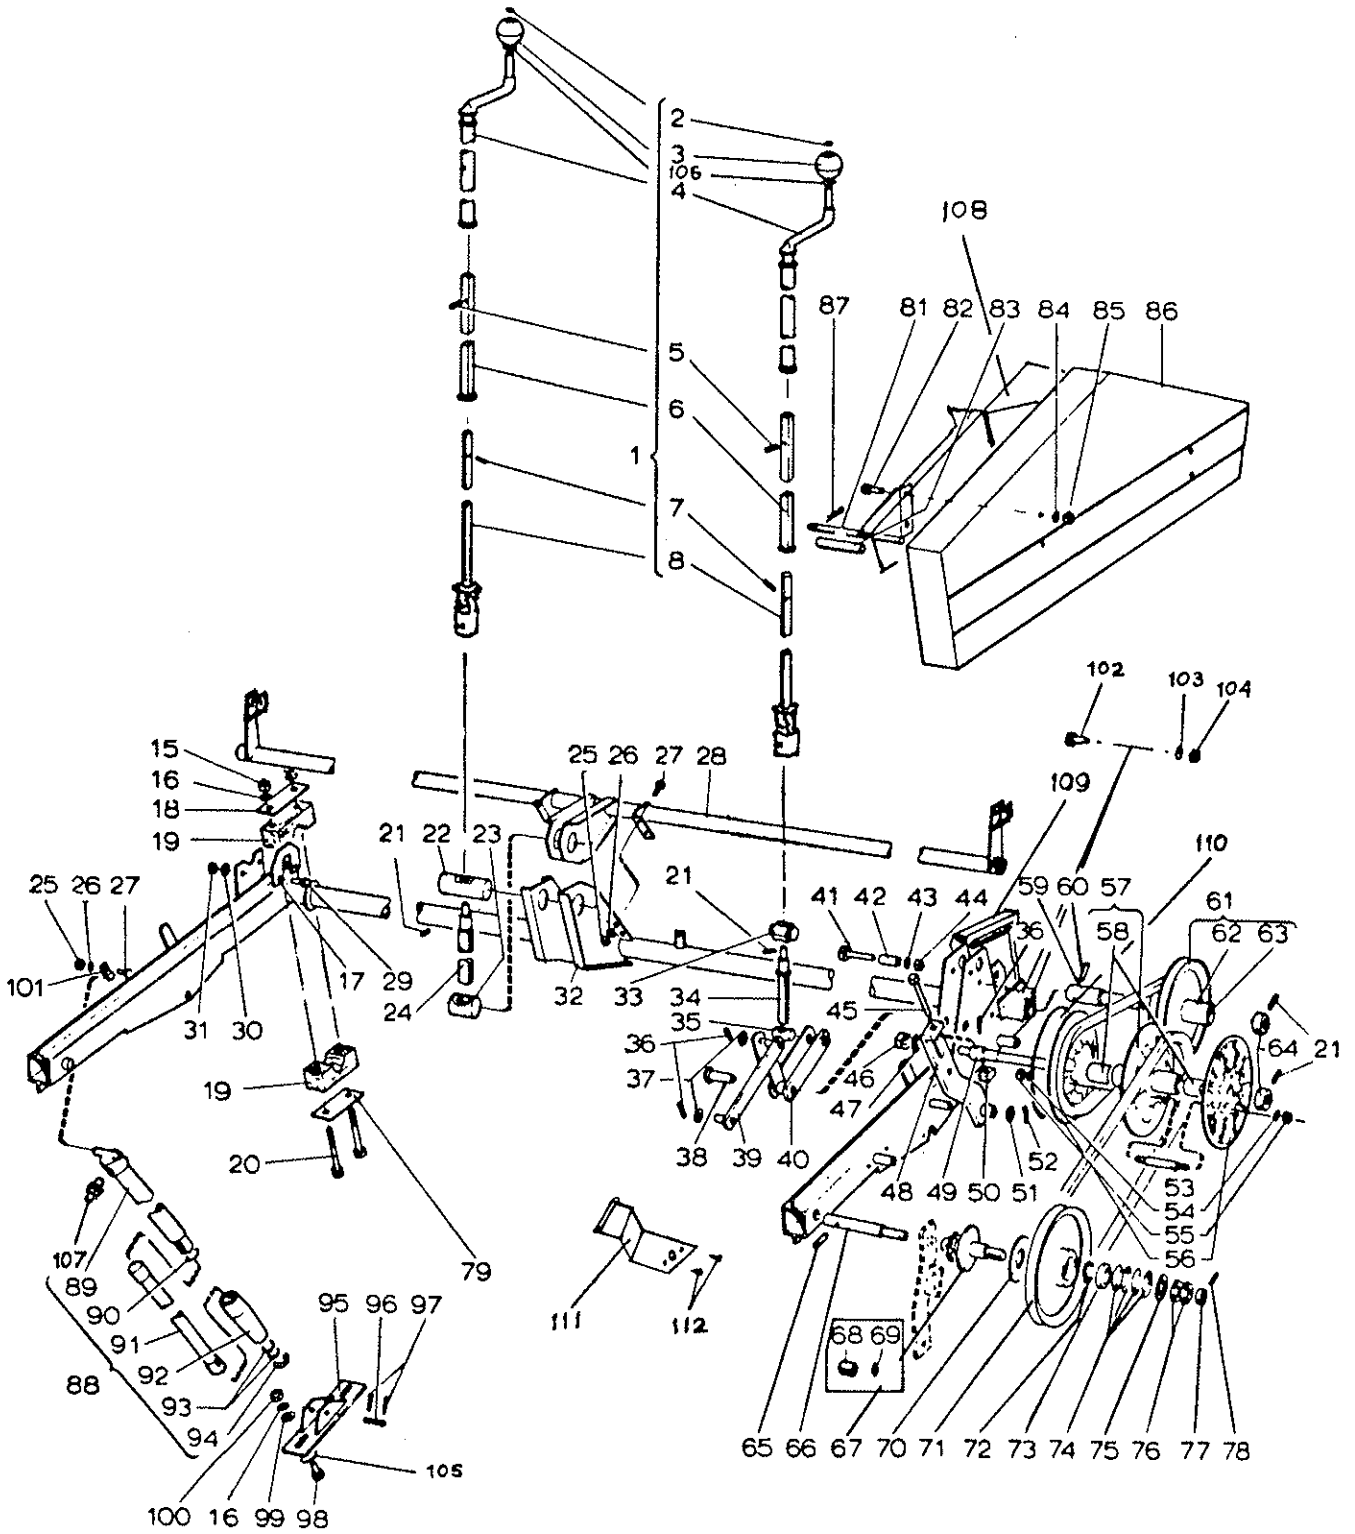

LAONNOSTOKELAN AISAT
KAMHASPELNS BÄRARMAR
SUSPENSION BAR

LAONNOSTOKELAN AISAT
KAMHASPELNS BÄRARMAR
SUSPENSION BAR

Viite No Ref. Nr	Tilaus No Order Nr	Sarja Serie Series	Kpl Pcs 410	St 460	Varaosan nimi	Koko Storlek Size	Reservdelens namn	Name of spare part
76	0563006	45-	2	2	Vetomutteri	KM5	Spännmutter	Puli nut
77	R615373	45-	1	1	Rengas		Ring	Ring
78	7814113	45-	1	1	Jousisokka	4x24	Fjädersprint	Spring pin
79	R083800	45-	2	2	Alusievvy		Plåt	Plate
81	R613220	45-	2	2	Kiinnitin		Hällare	Fastening
82	6221267	45-	4	4	Ruuvi	M8x20-8.8	Skruv	Screw
83	R618481	45-75	2	2	Vaimenninhoikki		Dämpning	Damping bush
84	7414469	45-	4	4	Jousilaatta	8 mm	Fjäderbricka	Spring washer
85	6506234	45-	4	4	Mutteri	M8-8	Mutter	Nut
86	R633818	45-95	1	1	Suojus		Skydd	Guard
	R640776	97	1	1	Suojus		Skydd	Guard
87	7812410	45-	2	2	Lankasokka	3x70	Trådsprint	Wire cotter
88	R609830	45-	2	2	Nostosylinteri		Cylinder	Cylinder
89	R609831	45-	1	1	Sylinteriputki		Cyl.rör	Cylinder tube
90	0633226	45-	1	1	O-rengas		O-ring	O-ring
91	R588829	45-55	1	1	Mäntä		Kolv	Piston
	R623413	56-	1	1	Mäntä		Kolv	Piston
	7815995	56-	1	1	Lukkorengas		Stoppring	Holding ring
92	R596054	45-55	1	1	Sylinteri		Cylinder	Cylinder
	R623412	56-	1	1	Sylinteri		Cylinder	Cylinder
93	0633218	45-	2	2	O-rengas	25/20	O-ring	O-ring
94	0633938	45-	1	1	Pyyhkijärengas	20/30	Skrapping	Ring
95	R611771	45-	2	2	Kiinnityskorva		Knivhuvud	Fastening
96	R589597	45-	2	2	Tappi		Tapp	Pin
97	7812116	45-	4	4	Saksisokka	3x20	Saxpinne	Split pin
98	6226167	45-	4	4	Ruuvi	M10x20-8.8	Skruv	Screw
99	7400033	45-	4	4	Aluslaatta	10.5 mm	Bricka	Washer
100	6506434	45-	4	4	Mutteri	M 10-8	Mutter	Nut
101	R588383	45-	2	2	Lukitsin		Lås	Locking
102	6210667	55-	2	2	Ruuvi	M6x12-8.8	Skruv	Screw
103	7414465	55-	2	2	Jousilaatta	6 mm	Fjäderbricka	Spring washer
104	6506034	55-	2	2	Mutteri	M 6-8	Mutter	Nut
105	7412259	67-	4	4	Hammaslaatta	J 10.5	Tandad bricka	Toothed washer
106	7400032	68-	2	2	Aluslaatta	8.4 mm	Bricka	Washer
107	0629345	75-	1	1	Liitin	6F3TX-S	Rörförbindning	Connect. frame
108	R636471	76-95	1	1	Suojus		Skydd	Guard
	R640773	97	1	1	Suojus		Skydd	Guard
109	R633322	85-97	1	1	Suojus		Skydd	Guard
110	R622754	76-95	1	1	Suojus		Skydd	Guard
111	R622729	76-95	1	1	Suojus		Skydd	Guard
112	7266308	76-95	2	2	Levyruuvi	4.8x13	Plåtskruv	Plate screw