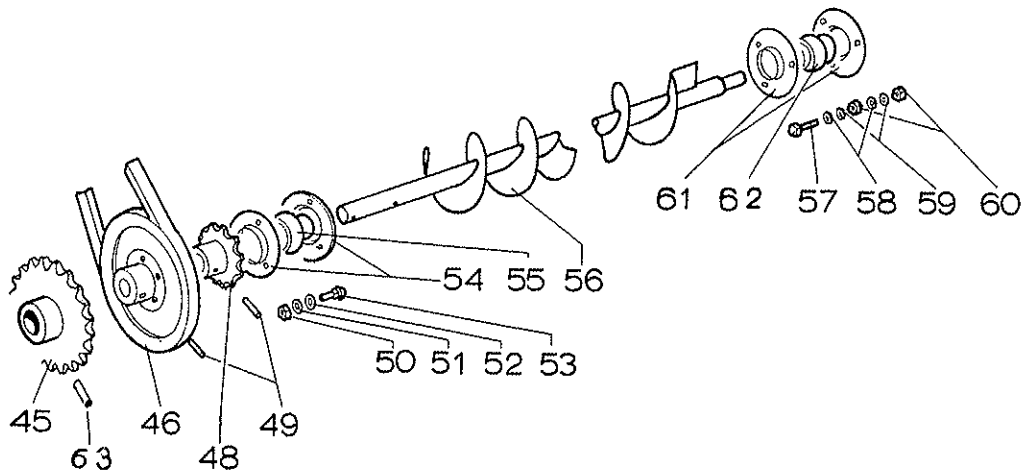

RAJAISPUTKI
RETURSKRUV
RETURN AUGER

**RAJAISPUTKI
RETURSKRUV
RETURN AUGER**

Viite No Ref. Nr	Tilaus No Order Nr	Sarja Serie Series	Kpl Pcs 410 460	St Pcs 410 460	Varaosan nimi	Koko Storlek Size	Reservdelens namn	Name of spare part
1	0569321	45-	4		Laippa	25 mm	Fläns	Flange
2	0511054	45-	2		Laakeri	25 mm	Lager	Bearing
3	R613117	45-	1		Kotelo		Hus	Housing
4	R613054	45-	1		Siivikko		Rotor	Rotor
5	R613053	45-	4		Siivikon lappu		Vinge tillrotor	Rotor wing
6	6506234	45-	8		Mutteri	M 8-8	Mutter	Nut
7	7414469	45-	14		Jousilaatta	8 mm	Fjäderbricka	Spring washer
8	7400032	45-	14		Aluslaatta	8,4 mm	Bricka	Washer
9	6221467	45-	8		Ruuvi	M8x25-8.8	Skruv	Screw
10	R613052	45-	1		Siivikko koottuna		Rotor	Rotor assy.
11	R068682	45-	1		Ketjupyörä	Z 12	Kedjehjul	Chain wheel
12	7814205	45-	1		Jousisokka	8x40	Fjädersprint	Spring pin
13	R613051	45-	1		Akseli		Axel	Shaft
14	7814209	45-	1		Jousisokka	8x50	Fjädersprint	Spring pin
15	6758344	45-	6		Lukkoruuvi	M8x20-8.8	Låsskruv	Lock screw
16	6506234	45-	6		Mutteri	M8-8	Mutter	Nut
17	R613057	45-	1		Varstasilta		Slagsko	Concave
18	R613846	45-	1		Varstasilta, sileä		Slagsko, slät	Concave plane
19	7400030	45-	2		Aluslaatta	6,4 mm	Bricka	Washer
20	7414465	45-	2		Jousilaatta	6 mm	Fjäderbricka	Spring washer
21	6506034	45-	2		Mutteri	M 6-8	Mutter	Nut
22	R613844	45-			Apilanpuintilaite		Returtröskanord.	Clov. huller
23	R613606	45-	1		Lukkoruuvi		Låsskruv	Lock screw
24	7412469	45-	1		Jousilaatta	8 mm	Fjäderbricka	Spring washer
25	6598704	45-	1		Siipimutteri	M 8	Vingmutter	Wing nut
26	R613588	45-	1		Kansi		Lock	Cover
27	R602564	45-	1		Rajaisputki		Returrör	Returns pipe
29	6220867	45-	2		Ruuvi	M8x16-8.8	Skruv	Spring washer
30	7400032	45-	2		Aluslaatta	8,4 mm	Bricka	Washer
31	7414469	45-	2		Jousilaatta	8 mm	Fjäderbricka	Spring washer
32	6506234	45-	2		Mutteri	M8-8	Mutter	Nut
33	6220867	45-	2		Ruuvi	M8x16-8.8	Skruv	Screw
34	7400032	45-	2		Aluslaatta	8,4 mm	Bricka	Washer
35	7414469	45-	2		Jousilaatta	8 mm	Fjäderbricka	Screw
36	6506234	45-	2		Mutteri	M 8-8	Mutter	Nut
37	R593788	45-	1		Kiristyskappale		Spännare	Tightener
38	7414057	45-	2		Aluslaatta	8 mm	Bricka	Washer
39	6594038	45-	2		Lukkomutteri	M 8-8	Låsmutter	Lock nut
40	R593784	45-	1		Ketjunkiiristin		Spännarstativ	Support
41	6506234	45-	2		Mutteri	M 8-8	Mutter	Nut
42	7414469	45-	2		Jousilaatta	8 mm	Fjäderbricka	Spring washer
43	7400032	45-	2		Aluslaatta	8,4 mm	Bricka	Washer
44	6220867	45-	2		Ruuvi	M8x16-8.8	Skruv	Screw
45	R605125	45-	1		Ketjupyörä	Z 30	Kedjehjul	Sprocket
46	R592336	45-95	1		Hihnapyörä		Remskiva	Pulley
	R607090	97-	1		Hihnapyörä		Remskiva	Pulley
48	R613785	45-	1		Ketjupyörä	Z 17	Kedjehjul	Sprocket
49	7814205	45-	2		Jousisokka	8x40	Fjädersprint	Spring pin
50	6506234	45-	3		Mutteri	M 8-8	Mutter	Nut
51	7414469	45-	3		Jousilaatta	8 mm	Fjäderbricka	Spring washer
52	7400032	45-	3		Aluslaatta	8,4 mm	Bricka	Washer
53	6758344	45-	3		Lukkoruuvi	M8x20-8.8	Låsskruv	Lock screw
54	0569321	45-	2		Laippa	25 mm	Fläns	Flange
55	0511054	45-	1		Laakeri	25 mm	Lager	Bearing
56	R609522	45-	1		Rajaisputken akseli		Ret.rör.axel	Shaft
57	6221667	45-	3		Ruuvi	M8x30-8.8	Skruv	Screw
58	7400032	45-	3		Aluslaatta	8,4 mm	Bricka	Washer
59	7414469	45-	3		Jousilaatta	8 mm	Fjäderbricka	Spring washer
60	6506234	45-	3		Mutteri	M 8-8	Mutter	Nut
61	0569320	45-	2		Laippa	20 mm	Fläns	Flange
62	0511051	45-	1		Laakeri	20 mm	Lager	Bearing
63	7814177	45-	1		Jousisokka	6x40	Fjädersprint	Spring pin
64	6222677	85-	2		Ruuvi	M8x55-8.8	Skruv	Screw