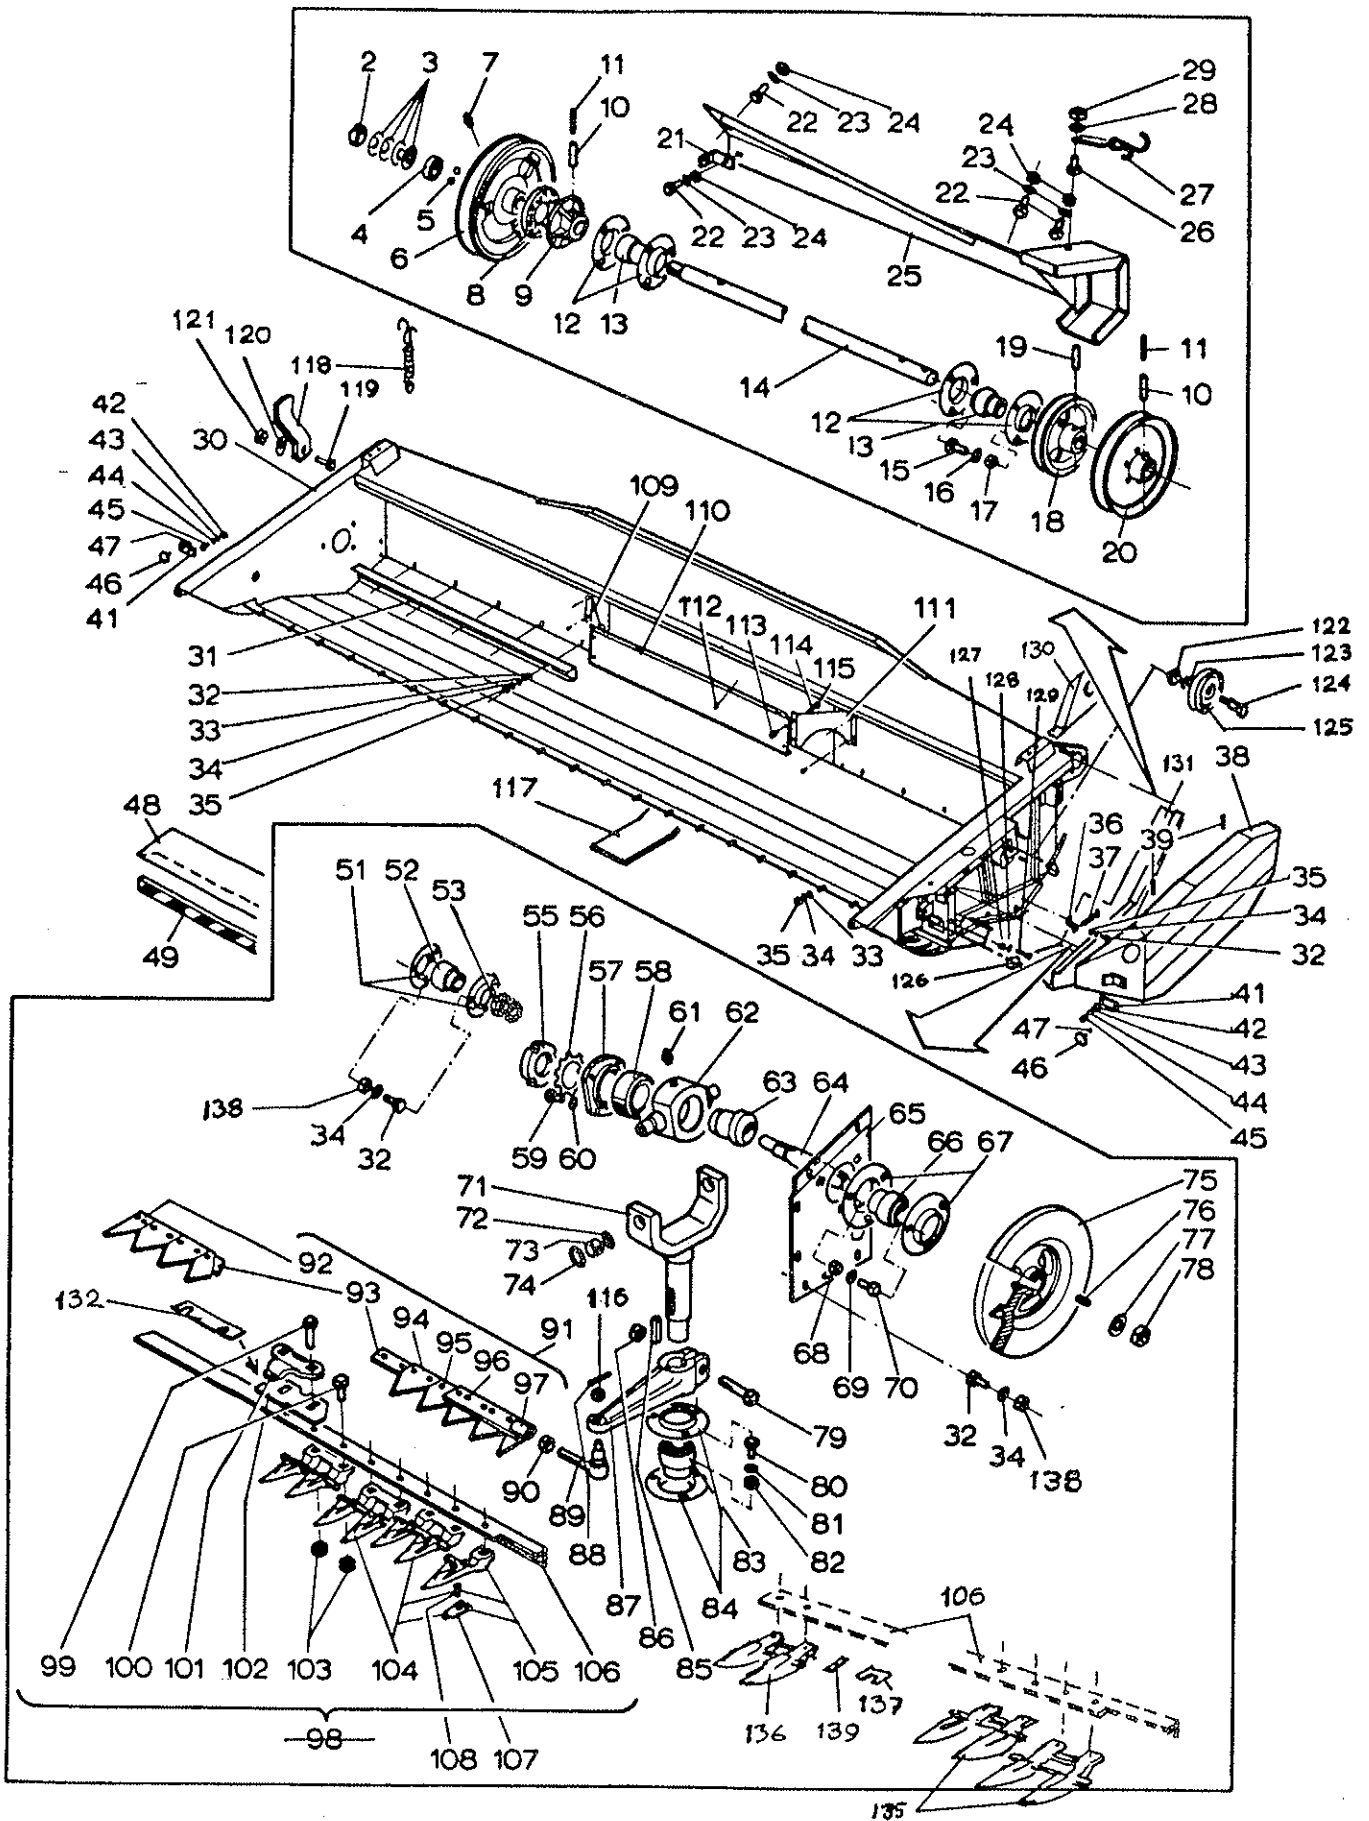

LEIKKUUPÖYTÄ
SKÄRBORD
CUTTING TABLE

LEIKKUUPÖYTÄ
SKÄRBORD
CUTTING TABLE

Viite No Ref. Nr	Tilaus No Order Nr	Sarja Serie Series	Kpl Pcs 410	St 460	Varaosan nimi	Koko Storlek Size	Reservdelens namn	Name of spare part
74	7815220	45--	2	2	Rengas	J27	Låsring	Ring
75	R618711	45--	1	1	Terän vauhtipyörä		Svangnjul	Fly-wheel
76	7717156	45--	1	1	Tasakiila	6x6x28	Plankil	Flat key
77	7400038	45--	1	1	Alusiaatta	A21	Bricka	Washer
78	6507231	45--	1	1	Mutteri	M20-8	Mutter	Nut
79	6394652	45--	1	1	Ruuvi		Skruv	Screw
80	6226167	45--	3	3	Ruuvi	M10x20-8.8	Skruv	Screw
81	7414471	45--	3	3	Jousilaatta	10 mm	Fjäderbricka	Spring washer
82	6506434	45--	3	3	Mutteri	M10-8	Mutter	Nut
83	0511335	45--	1	1	Laakeri	35mm	Lager	Bearing
84	0569323	45--	2	2	Laippa	35mm	Flans	Flange
85	7716128	45--	1	1	Tasakiila	10x8x63	Plankil	Flat key
86	6521731	45--	1	1	Mutteri	M16x1.5	Mutter	Nut
87	R615012	45-47	1	1	Käyttövipu		Drivarm	Lever
	R619616	55--	1	1	Käyttövipu		Drivarm	Lever
88	7812123	45--	1	1	Sokka	3x30	Saxpinne	Pin
89	0498848	45-47	1	1	Käyttönivel		Drivled	Joint
	0497732	55--	1	1	Käyttönivel		Drivled	Joint
90	6546862	45-45	1	1	Mutteri	M14x1.5-8	Mutter	Nut
		55--	1	1	Mutteri	M16x1.5-8	Mutter	Nut
91	R615710	45-47	1	1	Terä		Kniv	Knife
*	R619619	55-95	1	1	Terä		Kniv	Knife
	R611636	45-47	1	1	Terä		Kniv	Knife
*	R619618	55-95	1	1	Terä		Kniv	Knife
92	R067446	45--	1	1	Terälapun puolikas		Knivblad halva	Section
93*	R615711	45-95	1	1	Terän ruoto		Knivstång	Knife back
*	R611641	45-95	1	1	Terän ruoto		Knivstång	Knife back
94	0498820	45--	38	44	Terälappu		Knivblad	Knife plate
95	7614215	45--	73	85	Niitti	5x13	Nit	Rivet
96	7614221	45--	5	5	Niitti	5x20	Nit	Rivet
97	R611637	45-47	1	1	Kiinnityskorva		Knivhuvud	Fastening
	R619620	55--	1	1	Kiinnityskorva		Knivhuvud	Fastening
99	6227197	45--	16	20	Ruuvi	M10x45-10.9	Skruv	Screw
100*	6226587	45-95	23	25	Ruuvi	M10x30-10.9	Skruv	Screw
101	0498840	45--	8	10	Teränpidin		Knivhållare	Holder
102	0498843	45--	8	10	Hankauslevy		Slitplåt	Slide plate
103	6594148	45--	46	46	Lukkomutteri	M 10-8	Mutter	Nut
104*	0498836	45-95	19	22	Kaksoissormi		Dubbelfinger	Double finger
105*		45-95	1	1	Sor.ni		Finger	Finger
106	R615709	45--	1	1	Teräpalkki		Stomme	Knife beam
	R611716	45--	1	1	Teräpalkki		Stomme	Knife beam
107	0498837	45-95			Sormilappu		Fingerstål	Finger plate
108	7615053	45-95			Niitti		Nit	Rivet
109	R618755	45--	1	1	Päätysuoja oikea		Skydd, höger	Guard, right
110	R618754	45--	1	1	Etusuoja		Skydd	Guard
111	R618756	45--	1	1	Päätysuoja vasen		Skydd, vänster	Guard, left
112	7266308	45--	8	8	Levyruuvi	4.8x13	Plåtskruv	Plate screw
113	6211067	45--	4	4	Ruuvi	M6x16-8.8	Skruv	Screw
114	7400032	45--	4	4	Alusiaatta	8.4 mm	Bricka	Washer
115	6593838	45--	4	4	Lukkomutteri	M6-8	Låsmutter	Locknut
116	6536735	55--	1	1	Kruunumutteri	M12x1,5-8	Mutter	Nut
117	R628547	45--			Jalas		Mede	Runner
118*	R630384	68--	1	1	Salpa		Regel	Bolt
119	6211067	68--	1	1	Ruuvi	M6x16-8.8	Skruv	Screw
120	7414465	68--	1	1	Jousilaatta	6 mm	Fjäderbricka	Spring washer
121	6593838	68--	1	1	Lukkomutteri	M 6-8	Låsmutter	Locking nut
122	R595515	45--	1	1	Mutteri		Mutter	Nut
123	R066732	45--	1	1	Holkki		Bussning	Bush
124	R596052	45--	1	1	Akseli		Axel	Shaft
125	R074962	45--	1	1	Pyörä		Hjul	Wheel
126	7814285	45--			Sokka	10 mm	Sprint	Cotter
127	6594238	45--	2	2	Lukkomutteri	M12-8	Låsmutter	Locking nut
128	7414012	45--	2	2	Alusiaatta BV 151	12 mm	Bricka	Washer
129	6231767	45--	2	2	Ruuvi	M12x40-8.8	Skruv	Screw
130*								
138*