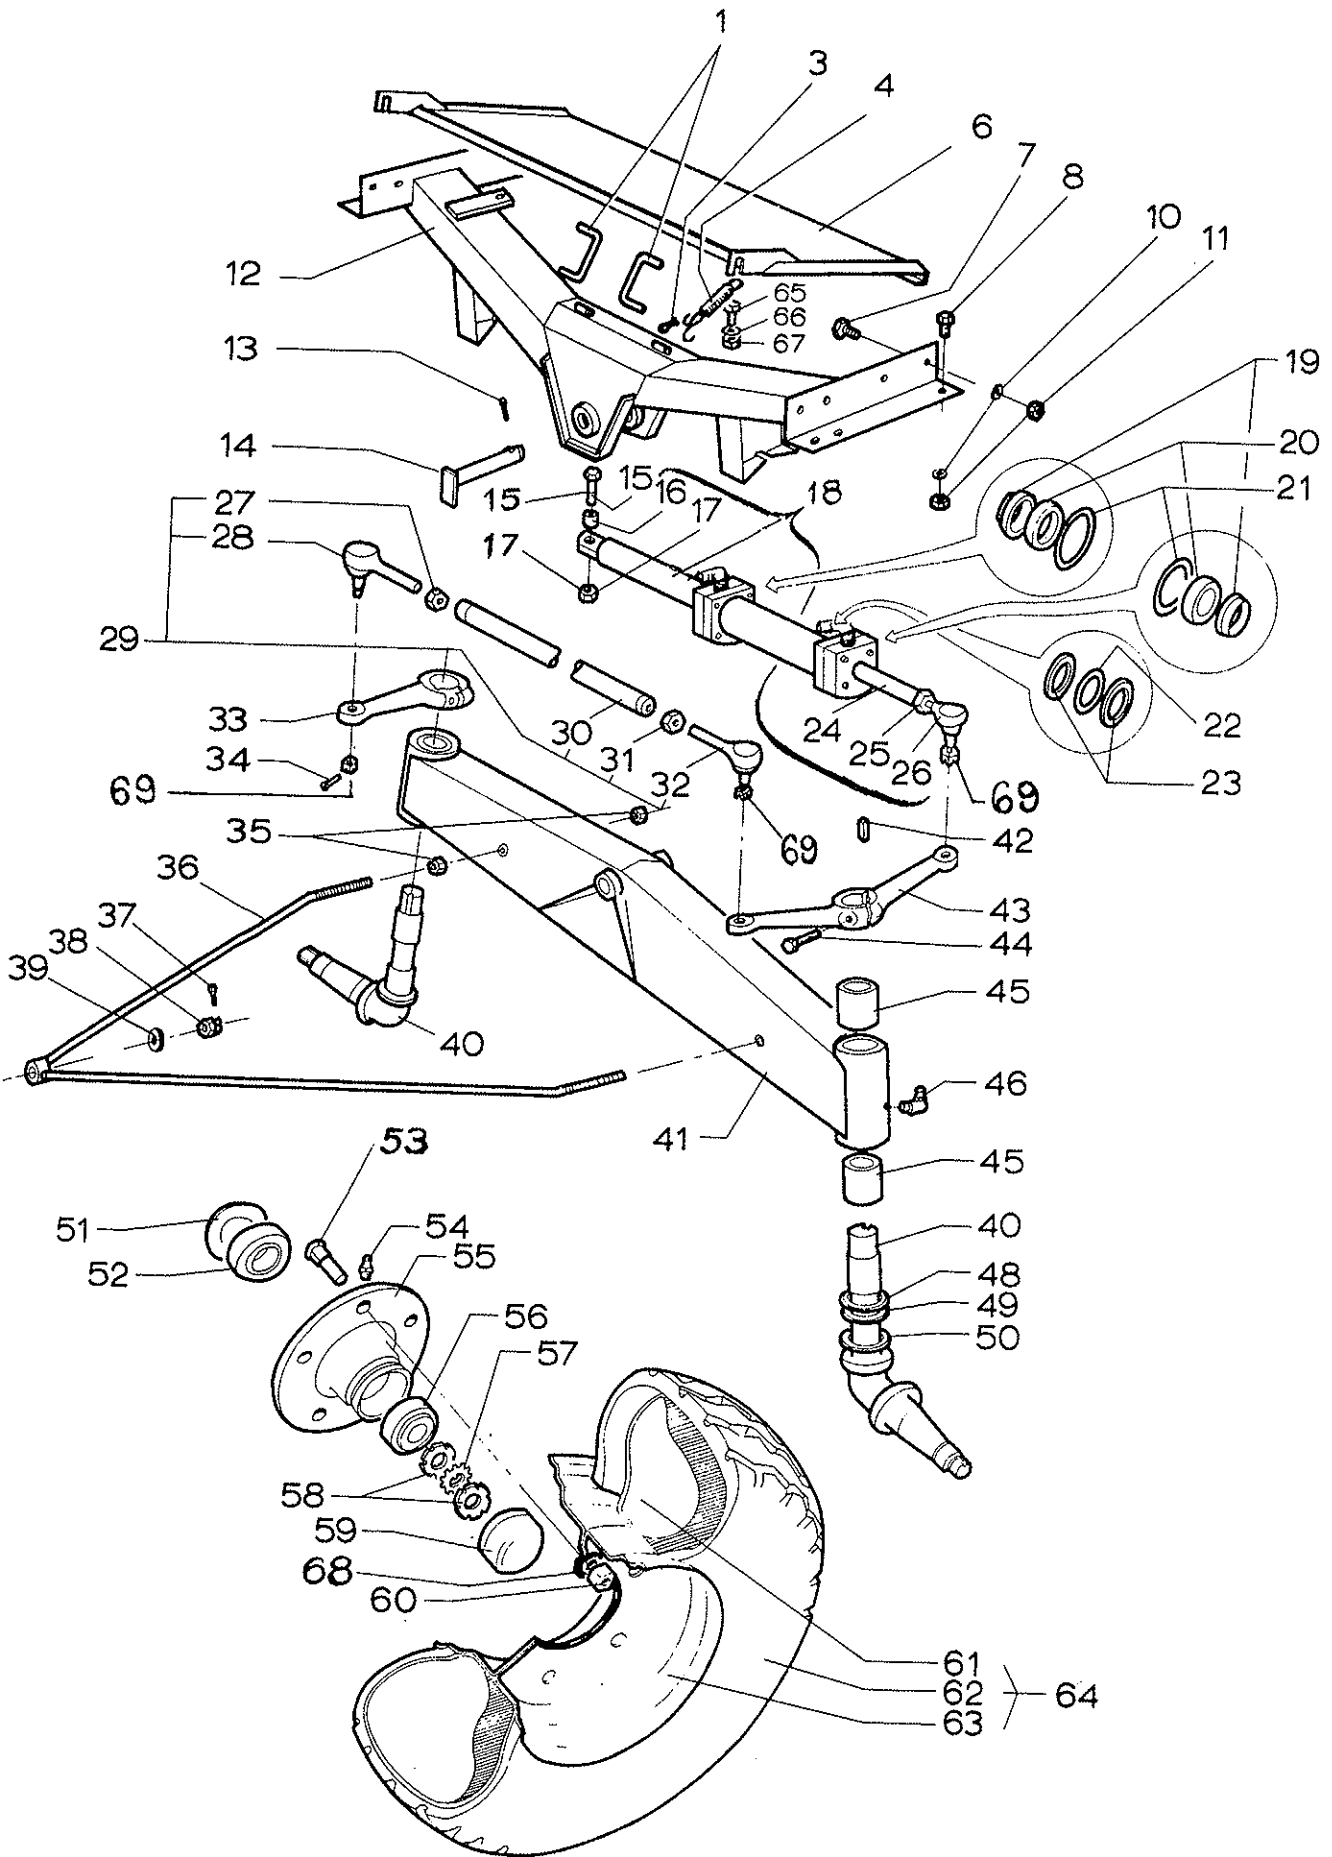

TAKAPYÖRÄT
BAKHJUL
REAR WHEELS

TAKAPYÖRÄT
BAKHJUL
REAR WHEELS