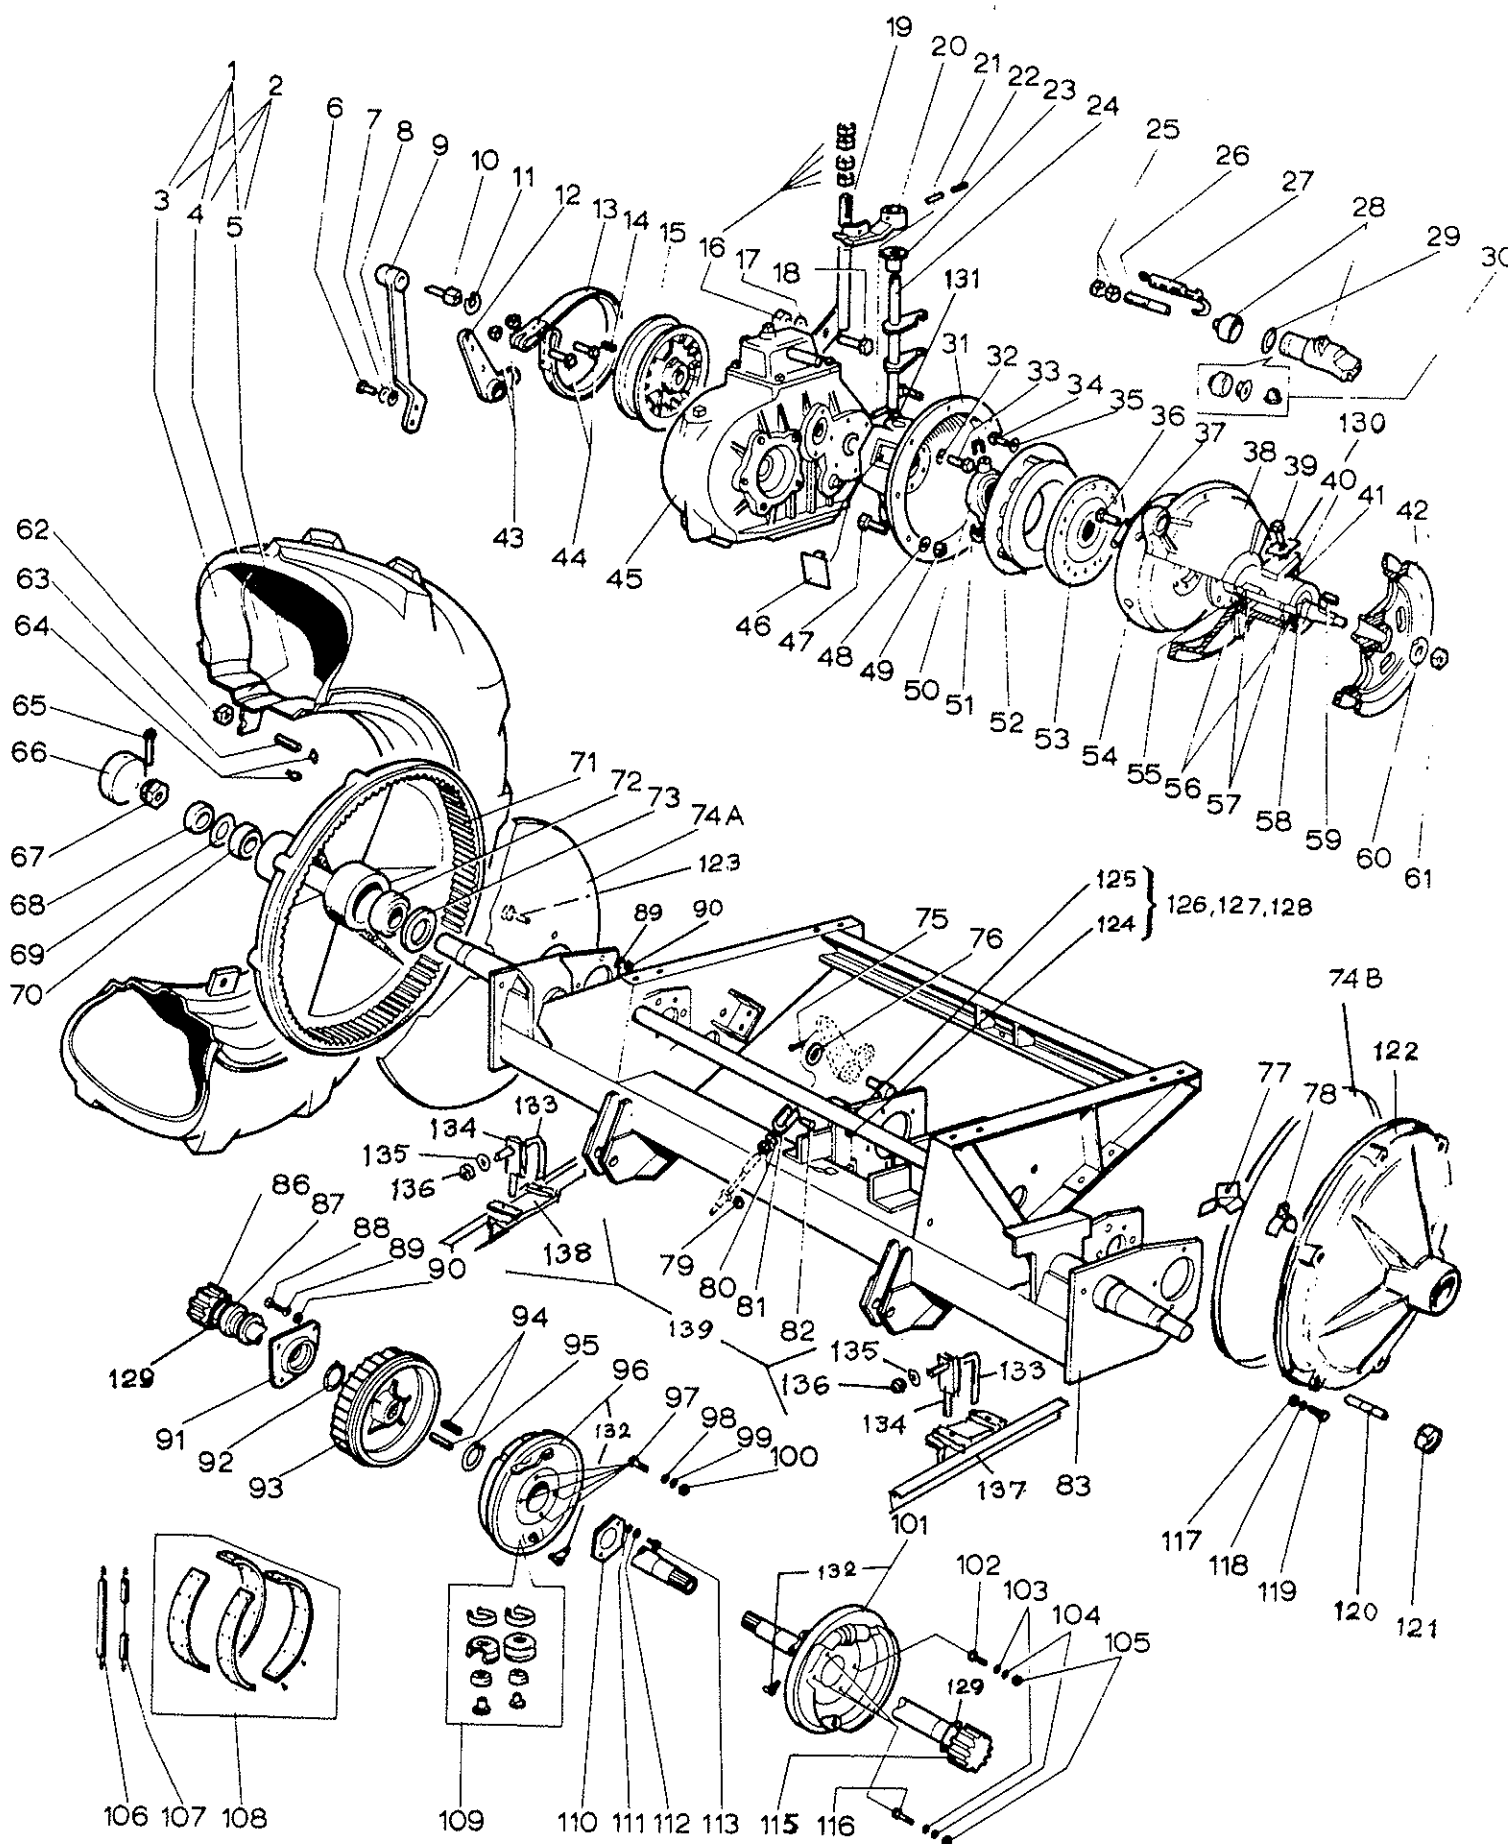

ETUPYÖRÄT
FRAMHJUL
FRONT WHEELS

**ETUPYÖRÄT
FRAMHJUL
FRONT WHEELS**