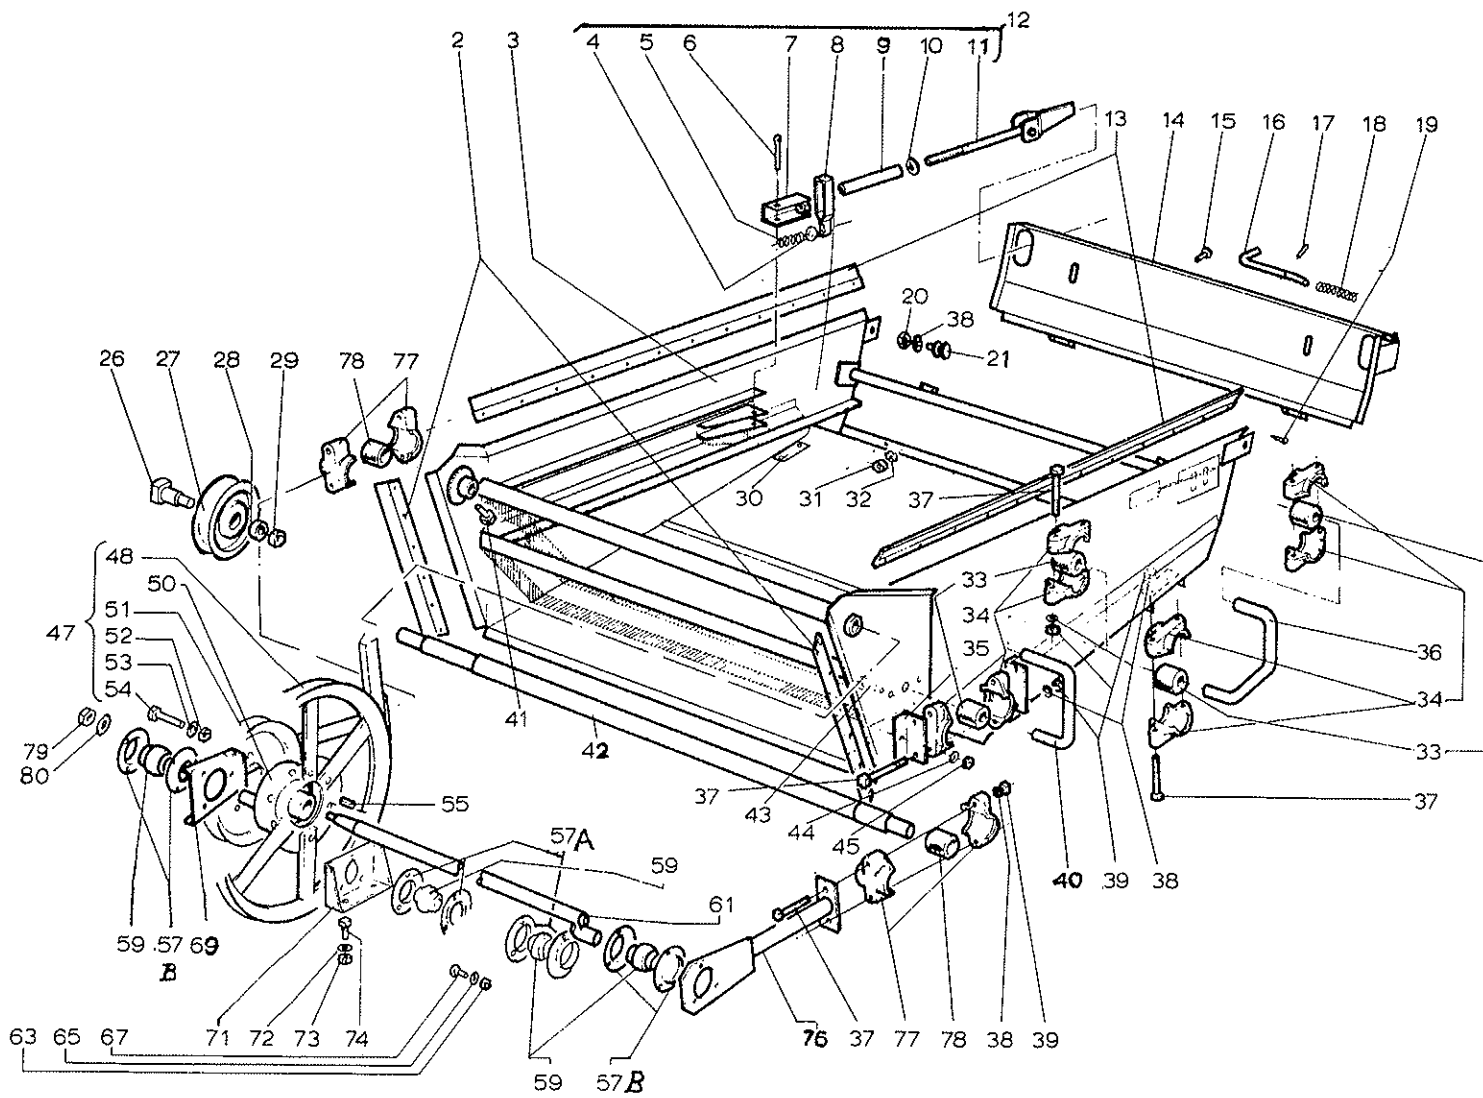

SEULASTO
SÄLLHUS
SHAKER SHOE

SEULASTO
SÄLLHUS
SHAKER SHOE

Viite No Ref. Nr	Tilaus No Order Nr	Sarja Serie Series	Kpl Pcs 410 460	St	Varaosan nimi	Koko Storlek Size	Reservdelens namn	Name of spare part
2	R602206	45-	2		Tiiviste		Tätning	Backing
3*	R593235	45-75	1		Seulaston runko		Ram	Frame
	R593235	76-97	1		Runko + aks.		Ram + axel	Frame + shaft
4	7400033	45-	2		Aluslaatta	10,5 mm	Bricka	Washer
5	0415119	45-	1		Jousi		Fjäder	Spring
6	7812307	45-	2		Saksisokka	8x55	Saxpinne	Split pin
7	R593276	45-	1		Seulanpit. runko		Fäste	Frame piece
8	R593270	45-	1		Seulan pidin		Sällspännare	Holder
9	R602652	45-	1		Putki		Rör	Tube
10	R593269	45-	1		Aluslaatta		Bricka	Washer
11	R605557	45-	1		Vipu		Spak	Lever
12	R602648	45-	2		Seulanpidin		Sällspännare	Holder
13	R594195	45-	2		Tiiviste		Tätning	Sealing
14	R593264	45-	1		Luukku		Lucka	Door
15	6162914	45-	4		Ruuvi	M 4x14	Skruv	Screw
16	R593278	45-	2		Salpa		Regel	Bolt
17	7814093	45-	2		Jousisokka	3x20	Fjädersprint	Spring pin
18	0415134	45-	2		Jousi		Fjäder	Spring
19	7266208	45-	34		Levyruuvi	4,8x9,5	Plåtskruv	Plate screw
20	6506431	45-	2		Mutteri	M10-8	Mutter	Nut
21	R615776	45-	2		Ruuvi		Skruv	Screw
26	R596052	45-	1		Kiristysp.akseli		Axel	Shaft
27	R586987	45-	1		Pyörä		Hjul	Wheel
28	R066732	45-	1		Holkki		Bussning	Bush
29	9595515	45-	1		Mutteri		Mutter	Nut
30	R593279	45-	2		Aluslaatta		Bricka	Washer
31	6505604	45-	4		Mutteri	M4-4	Mutter	Nut
32	7414253	45-	4		Aluslaatta	4 mm	Bricka	Washer
33	0633822	45-	14		Hoikki		Bussning	Bush
34	R593302	45-	28		Pesän puolisko		Lagerhus halva	Housing half
35	R593497	45-	4		Korva		Fäste	Lug
36	R593499	45-	2		Vipu		Spak	Lever
37	6228567	45-	34		Ruuvi	M10x80-8.8	Skruv	Screw
38	7414471	45-	34		Jousilaatta	10 mm	Fjäderbricka	Spring washer
39	6506434	45-	34		Mutteri	M10-8	Mutter	Nut
40	R593498	45-	2		Vipu		Spak	Lever
41	6225767	45-	3		Ruuvi	M10x16-8.8	Skruv	Screw
42	R593346	45-75	1		Akseli		Axel	Shaft
	R634726	76-97	1		Akseli		Axel	Shaft
43	6220867	45-	6		Ruuvi	M8x16-8.8	Skruv	Screw
44	7414469	45-	6		Jousilaatta	8 mm	Fjäderbricka	Spring washer
45	6506234	45-	6		Mutteri	M8-8	Mutter	Nut
47	R614271	45-	1		Hihnapyörät		Remskivor	Pulley assy
48	R609579	45-	1		Hihnapyörä		Ramskiva	Pulley
50	R614207	45-	1		Keskiö		Centrum	Centre
51	R609583	45-	1		Hihnapyörä		Remskiva	Pulley
52	6506234	45-	6		Mutteri	M8-8	Mutter	Nut
53	7414469	45-	6		Jousilaatta	8 mm	Fjäderbricka	Spring washer
	7400032	45-	6		Aluslaatta	8.4 mm	Bricka	Washer
54	6222277	45-	6		Ruuvi	M8x45-8.8	Skruv	Screw
55	7717156	45-	1		Tasakiila	6x6x28	Plankil	Flat key
57A	R614209	45-	4		Laippa	30 mm	Fläns	Flange
57B	0569322	45-	4		Laippa	30 mm	Fläns	Flange
59	0511057	45-	4		Laakeri	30 mm	Lager	Bearing
61	R614203	45-	1		Kampiakseli		Vevaxel	Crankshaft
63	6506434	45-	3		Mutteri	M10-8	Mutter	Nut
65	7414471	45-	3		Jousilaatta	10 mm	Fjäderbricka	Spring washer
67	6226167	45-	3		Ruuvi	M10x20-8.8	Skruv	Screw
69	R614201	45-	1		Kiertokanki		Vevstake	Connecting rod
71	R614204	45-	1		Levy		Plåt	Plate
72	7414471	45-	5		Jousilaatta	10 mm	Fjäderbricka	Spring washer
73	6506434	45-	5		Mutteri	M10-8	Mutter	Nut
74	6226167	45-	5		Ruuvi	10x20-8.6	Skruv	Screw
76	R614202	45-	1		Kiertokanki		Vevstake	Connecting rod
77	R593302	45-	6		Pesän puolisko		Lagerhus halva	Housing half
78	0633823	45-	3		Holkki		Bussning	Bush
79	6506434	45-	1		Mutteri	M10-8	Mutter	Nut
80	R605092	45-	1		Aluslevy		Bricka	Washer

45-75

Tilattava myös akseli R634726
Beställ också axel R634726
Order also shaft R634726