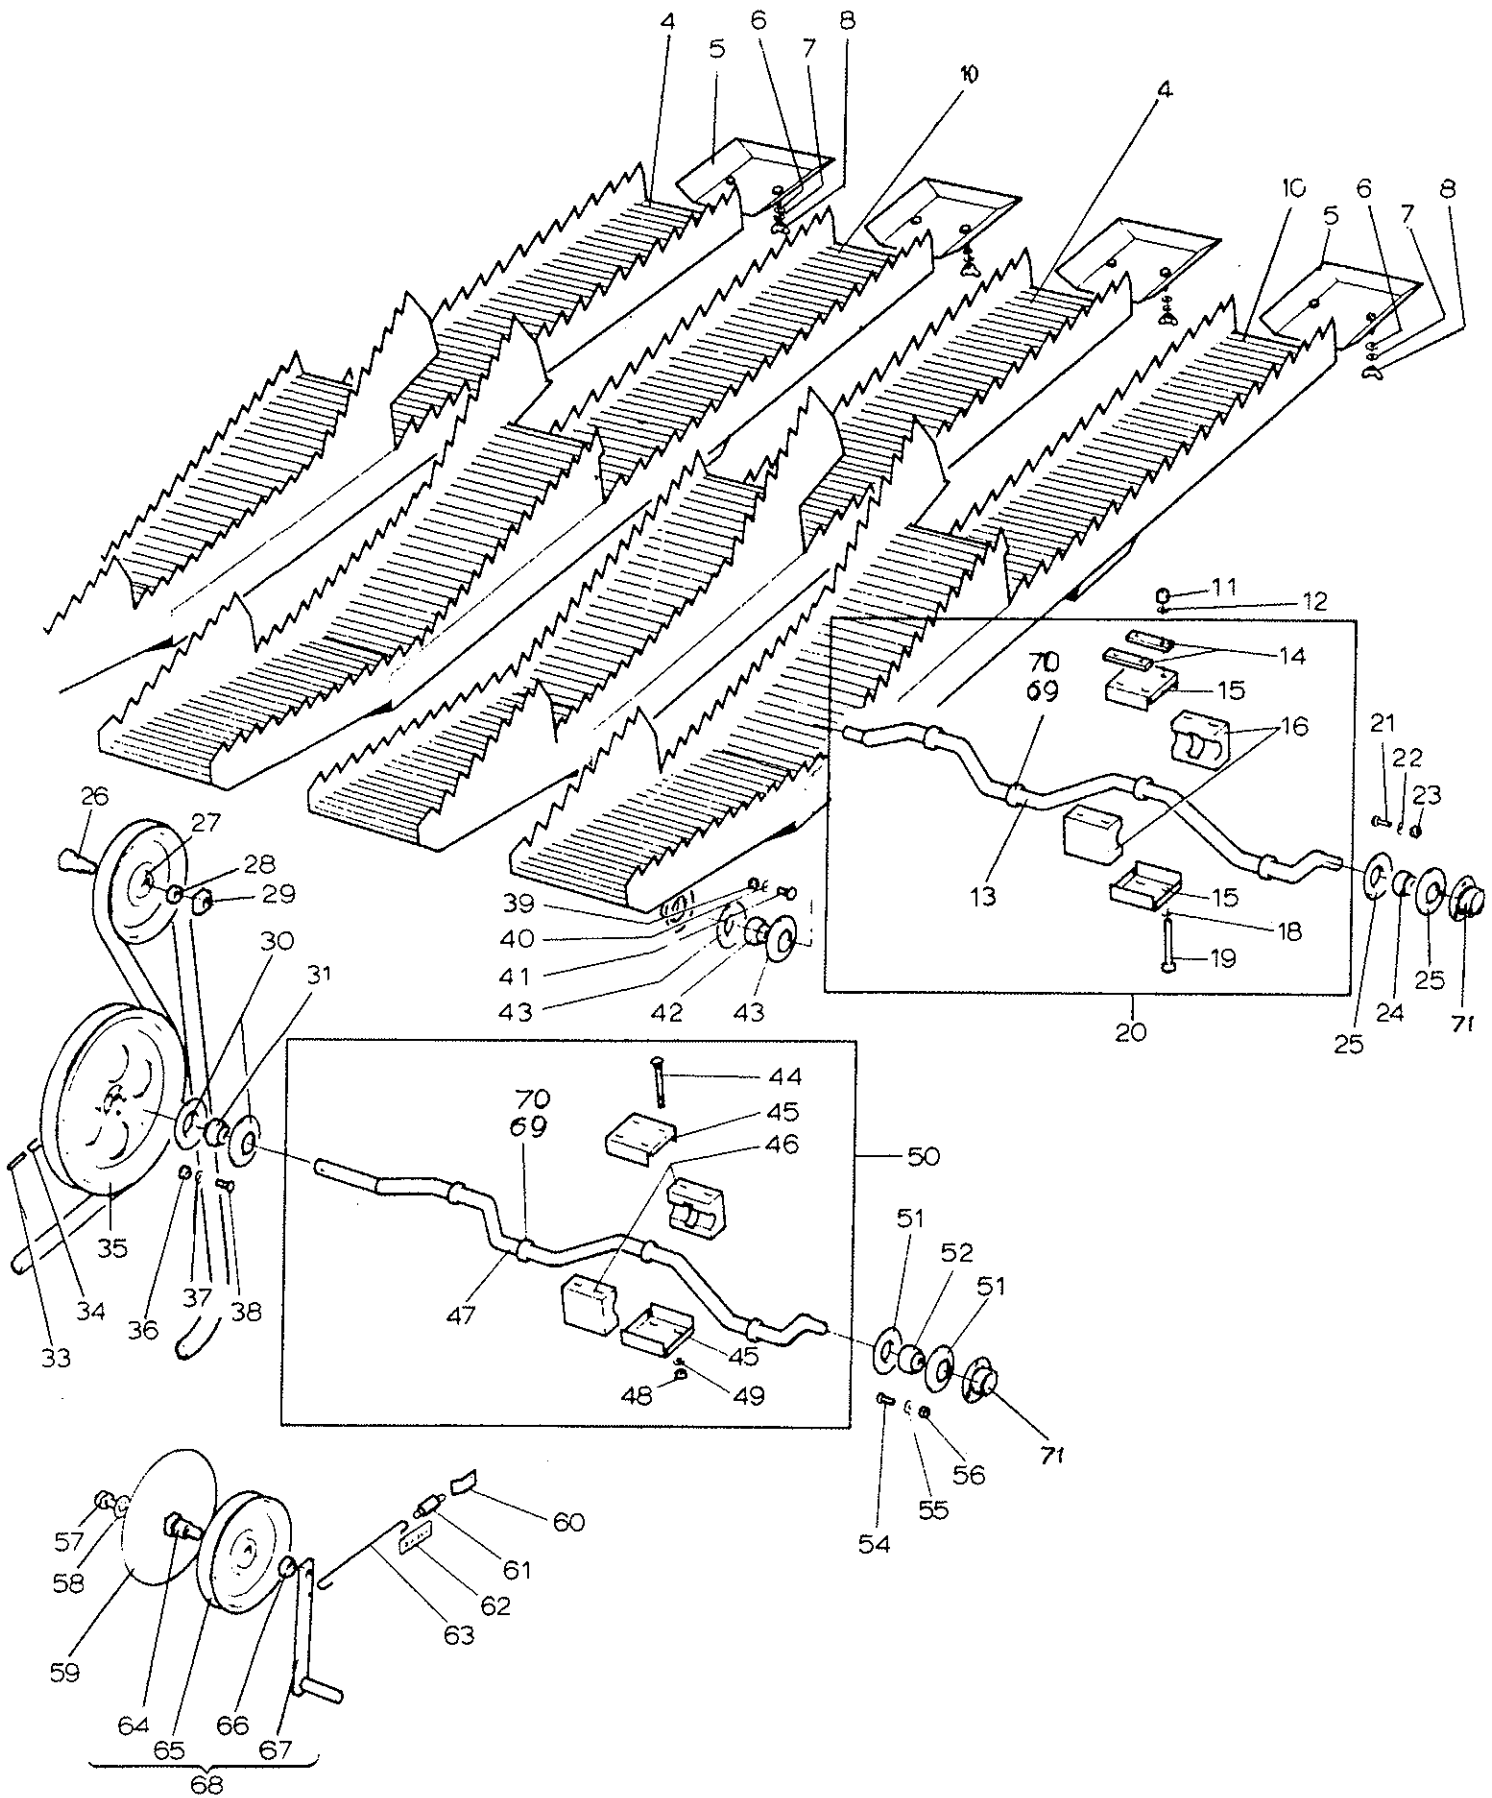

KOHLIMET
SKAKARE
STRAW WALKERS

**KOHLIMET
SKAKARE
STRAW WALKERS**

Viite No Ref. Nr	Tilaus No Order Nr	Sarja Serie Series	Kpl Pcs 410	St 460	Varaosan nimi	Koko Storlek Size	Reservdelens namn	Name of spare part
4	R616547	45--			Kohlin oik.		Skakare hö.	Walker right
5	R605019	45--	4		Kohlimes jatke		Förlängning	Extension
6	7400032	45--	2		Aluslaatta	8,4 mm	Bricka	Washer
7	7414465	45--	2		Jousilaatta	6 mm	Fjäderbricka	Spring washer
8	6593838	45--			Lukkommutteri	M 6	Låsmutter	Lock ut
10	R616546	45--			Kohlin vas.		Skakare vä.	Walker left
11	6594038	45--	16		Lukkommutteri	M8-8	Låsmutter	Locknut
12	7400032	45--	16		Aluslaatta	8,4 mm	Bricka	Washer
13	R602460	45--	1		Kampiakseli		Vevaxel	Crank shaft
14	R592397	45--	8		Kiinnitin		Fäste	Fastener
15	R072066	45--	8		Laakerikuppi		Lagerhus	Bearing cup
16	R082305	45--	4		Laakeri		Lager	Bearing
18	7400032	45--	16		Aluslaatta	8,4 mm	Bricka	Washer
19	6224070	45--	16		Kuusioruuvi	M8x100-8.8	Skruv	Screw
20	R593230	45--	1		Kampiakseli,		Vevaxel	Crank shaft
21	6758144	45--	3		Lukkoruuvi	M8x15-8.8	Låsskruv	Lock screw
22	7414469	45--	3		Jousilaatta	8 mm	Fjäderbricka	Spring washer
23	6506234	45--	3		Mutteri	8,4 mm	Mutter	Nut
24	0511051	45--	1		Laakeri	20 mm	Lager	Bearing
	0480562	45--			Kiristysrengas		Spännring	Tighten ring
25	0569320	45--	2		Laippa	20 mm	Fläns	Flange
26	R596052	45--	1		Akseli		Axel	Shaft
27	R586987	45--	1		Kiristyspyörä		Spännrulle	Wheel
28	R066732	45--	1		Holkki		Bussning	Bush
29	9595515	45--	1		Mutteri		Mutter	Nut
30	0569321	45--	2		Laippa	25 mm	Fläns	Flange
31	0511054	45--	1		Laakeri	25 mm	Lager	Bearing
33	7814149	45--	1		Jousisokka	5x40	Fjädersprint	Spring pin
34	7814205	45--	1		Jousisokka	8x40	Fjädersprint	Spring pin
35	R594184	45--	1		Hihnapyörä		Remskiva	Pulley
36	6506234	45--	3		Mutteri	M8-8	Mutter	Nut
37	7414469	45--	3		Jousilaatta	8 mm	Fjäderbricka	Spring washer
38	6758144	45--			Lukkoruuvi	M8x15-8.8	Låsskruv	Lock screw
39	6506234	45--	3		Mutteri	M8-8	Mutter	Nut
40	7414469	45--	3		Jousilaatta	8 mm	Fjäderbricka	Spring washer
41	6758544	45--	3		Lukkoruuvi	M8x15-8.8	Låsskruv	Lock screw
42	0511051	45--	1		Laakeri	20 mm	Lager	Bearing
	0480562	45--			Kiristysrengas		Spännring	Tighten ring
43	0569320	45--	2		Laippa	20 mm	Fläns	Flange
44	6761114	45--	16		Lukkoruuvi	M8x90-8.8	Låsskruv	Lock screw
45	R072066	45--	8		Laakerikuppi		Lagerhus	Bearing cup
46	R082305	45--	4		Laakeri		Lager	Bearing
47	R602458	45--	1		Kampiakseli		Vevaxel	Crank shaft
48	6594038	45--	16		Lukkommutteri	M8-8	Låsmutter	Locknut
49	7414057	45--	16		Aluslaatta	8 mm	Bricka	Washer
50	R580078	45--	1		Kampi		Vev	Crank
51	0569320	45--	2		Laippa	20 mm	Fläns	Flange
52	0511051	45--	1		Laakeri	20 mm	Lager	Bearing
	0480562	45--			Kiristysrengas		Spännring	Tighten ring
54	6758144	45--	3		Lukkoruuvi	M8x15-8.8	Låsskruv	Lock screw
55	7414469	45--	3		Jousilaatta	8 mm	Fjäderbricka	Spring washer
56	6506234	45--	3		Mutteri	M8-8	Mutter	Nut
57	6220467	45--	1		Ruuvi	M8x12-8.8	Skruv	Screw
58	7400032	45--	1		Aluslaatta	8,4 mm	Bricka	Washer
59	R609734	45--	1		Suojus		Skydd	Guard
60	R605124	45--	1		Kiinnike		Fäste	Fastener
61	0415179	45--	1		Jousi		Fjäder	Spring
62	R609733	45--	1		Säädin		Reglage	Controller
63	R605122	45--	1		Jatke		Förlängning	Extension
64	R603157	45--	1		Akseli		Axel	Shaft
65	R586987	45--	1		Kiristyspyörä		Spännrulle	Wheel
66	R066732	45--	1		Holkki		Bussning	Bush
67	R605118	45--	1		Tuki		Stativ	Support
68	R605117	45--	1		Pyörä osat	64-67	Hjul mont.	Wheel assy.
69	R084526	45--	8		Pidätinrengas		Stopping	Holding ring
70	0566576	45--	8		Soviterrengas		Passring	Fitting ring
71	R634692	75--			Suojus		Skydd	Guard