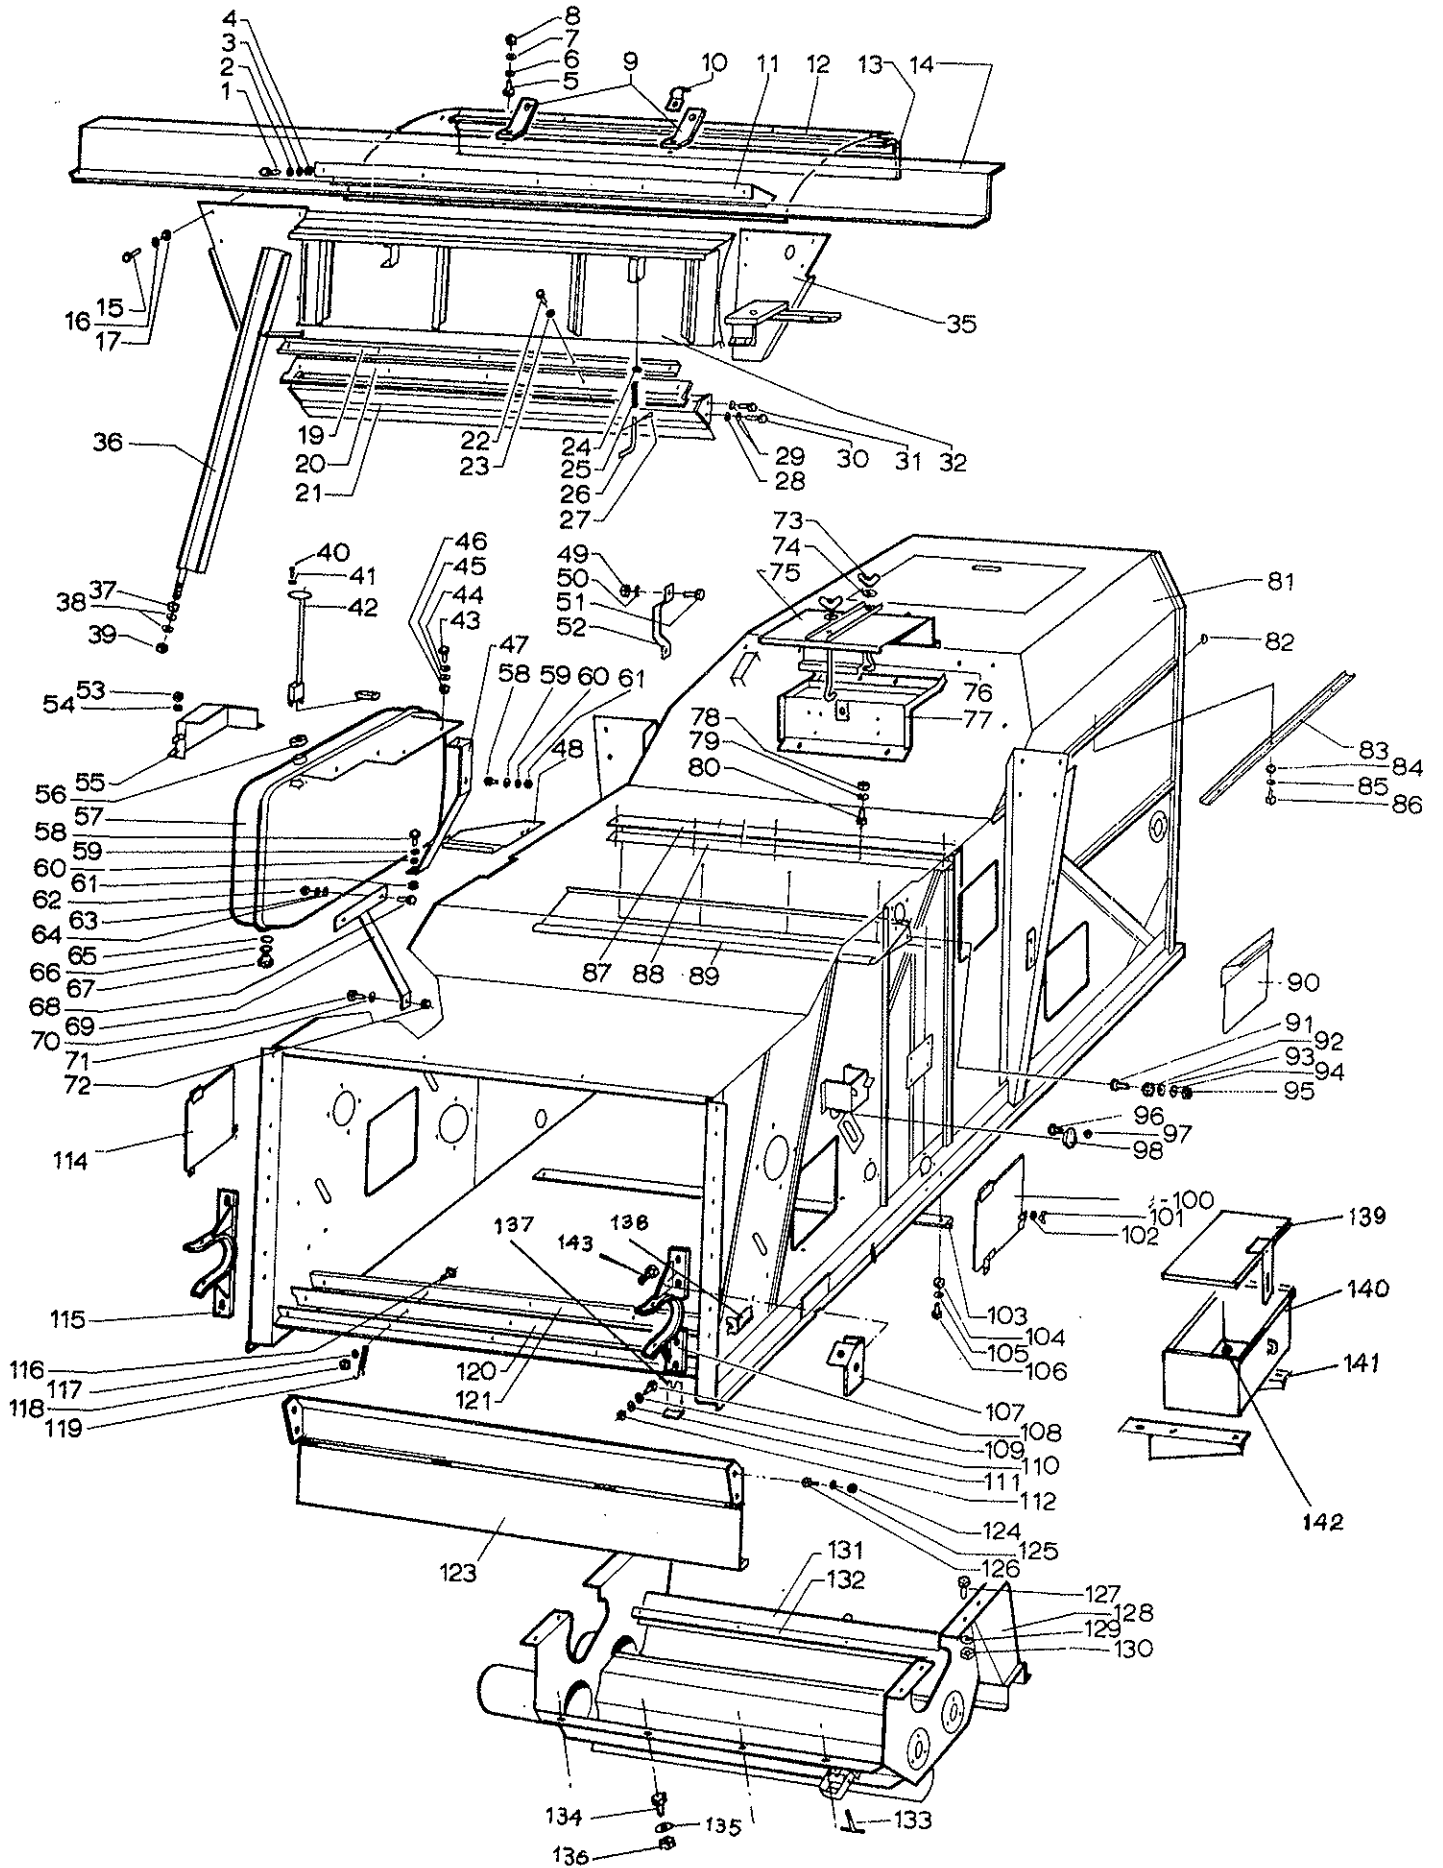

26
VAIPPA
MANTEL
CASING

**VAIPPA
MANTEL
CASING**