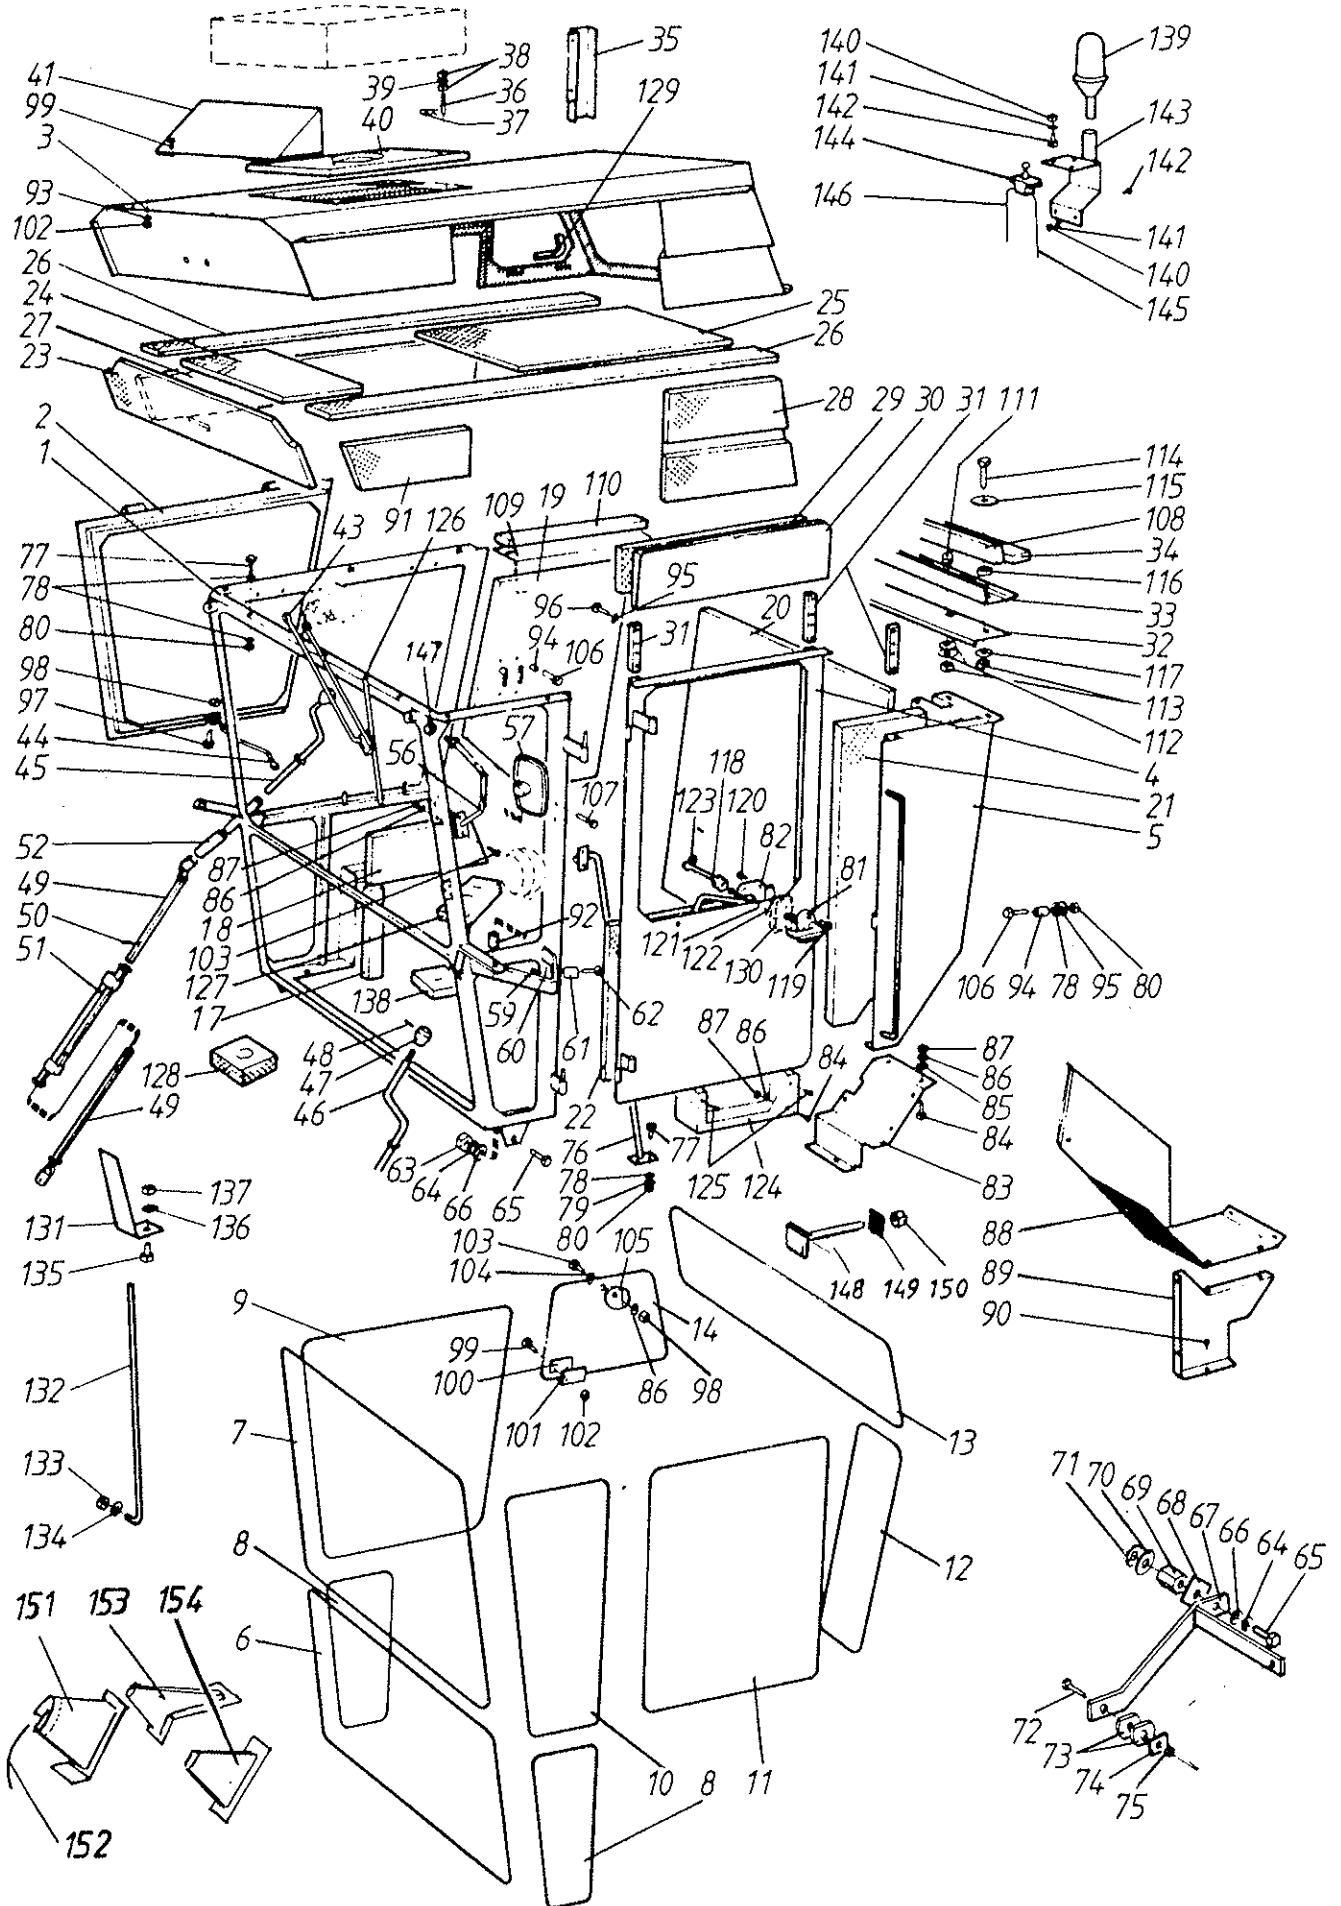

HYTTI
HYTT
CAB

HYTTI
HYTT
CAB

Viite No Ref. Nr	Tilaus No Order Nr	Sarja Seria Series	Kpl Pcs 410	St 460	Varaosan nimi	Koko Storlek Size	Reservdelens namn	Name of spare part
1	R634290	75-	1		Etuosa		Framdel	Front part
2	R634330	75-	1		Ikkunan kehys		Ram	Frame
3	R634371	75-	1		Katto		Tak	Top
4	R634252	75-	1		Ovi		Dörr	Door
5	R634339	75-	1		Vas. takakulma		Bekre hörna	Back corner
6	0868207	75-	1		Alaetulasi		Glas	Glass
	0633955	75-	1		Lasilista	3,2 m	Tättningslist	Seal
	0633954	75-	1		Kiilalista	3,2 m	Killist	Strip
7	0868205	75-	1		Yläetulasi		Glas	Glass
	0633955	75-	1		Lasilista	3,9 m	Tättningslist	Seal
	0633954	75-	1		Kiilalista	3,9 m	Killist	Strip
8	0868211	75-	2		Alasivulasi		Glas	Glass
	0633955	75-	2		Lasilista	1,5 m	Tättningslista	Seal
	0633954	75-	2		Kiilalista	1,5 m	Killist	Strip
9	0868215	75-	1		Oikea ylälas		Glas	Glass
	0633956	75-	1		Lasilista	3,1 m	Tättningslist	Seal
	0633953	75-	1		Kiilalista	3,1 m	Killist	Strip
10	0868209	75-	1		Vasen ylälas		Glas	Glass
	0633955	75-	1		Lasilista	2,5 m	Tättningslist	Seal
	0633954	75-	1		Kiilalista	2,5m	Killist	Strip
11	0868217	75-	1		Oven lasi		Glas	Glass
	0633956	75-	1		Lasilista	2,65 m	Tättningslist	Seal
	0633953	75-	1		Kiilalista	2,65 m	Killist	Strip
12	0868213	75-	1		Alatakalasi		Glas	Glass
	0633956	75-	1		Lasilista	1,55 m	Tättningslist	Seal
	0633953	75-	1		Kiilalista	1,55 m	Killist	Strip
13	0868203	75-	1		Ylätakalasi		Glas	Glass
	0633956	75-	1		Lasilista	2,15 m	Tättningslist	Seal
	0633953	75-	1		Kiilalista		Killist	Strip
14	0860201	75-	1		Oik. takasivulasi		Glas	Glass
	0633959	75-	1		Tiiviste	1,5 m	Tätning	Seal
17	R634484	75-	1		Melueriste		Dämpningsmatta	Insulator
18	R634485	75-	1		Melueriste		Dämpningsmatta	Insulator
19	R634482	75-	1		Melueriste		Dämpningsmatta	Insulator
20	R634481	75-	1		Melueriste		Dämpningsmatta	Insulator
21	R634483	75-	1		Melueriste		Dämpningsmatta	Insulator
23	R634474	75-	1		Melueriste		Dämpningsmatta	Insulator
24	R634479	75-	1		Melueriste		Dämpningsmatta	Insulator
25	R634480	75-	1		Melueriste		Dämpningsmatta	Insulator
26	R634478	75-	2		Melueriste		Dämpningsmatta	Insulator
27	R634475	75-	1		Melueriste		Dämpningsmatta	Insulator
28	R634477	75-	1		Melueriste		Dämpningsmatta	Insulator
29	R635288	75-	1		Melueriste		Dämpningsmatta	Insulator
30	R634262	75-	1		Oven yläosa		Övre del	Upper part
31	R634365	75-	3		Liitoskappale		Kopplingsstycke	Joined piece
32	R637338	75-	1		Lista		List	List
33	R634370	75-	1		Lista		List	List
34	R634418	75-	1		Vaimennin		Dämpare	Absorber
35	R634430	75-	1		Peltelevy		Plåt	Plate
36	R634422	75-	4		Ruuvi		Skruv	Screw
37	7812405	75-	4		Lankasokka	2,5x50	Trådsprint	Wire cotter
38	6506234	75-	8		Mutteri	M8-8	Mutter	Nut
39	7414469	75-	4		Jousilaatta	8 mm	Fjäderbricka	Spring washer
40	R636290	75-	1		Melueriste		Dämpningsmatta	Insulator
41	R634276	75-	1		Suojalevy		Plåt	Plate
43	0498897	75-	1		Pyyhin		Torkblad	Blade
44	R634337	75-	1		Ikkunan salpa		Regel	Bolt
45	R640719	75-	1		Kampi oik.		Vev	Crank
46	R622382	75-	1		Kampi vas.		Vev Crank	
47	0879935	75-	2		Nuppi		Knopp	Knob
48	7814069	75-	2		Jousisokka	2,5x14	Jädersprint	Fjädersprint
49	R634296	75-	4		Akseli		Axel	Shaft
50	7814067	75-	4		Jousisokka	2,5x12	Fjädersprint	Spring pin
51	R634366	75-	2		Säätöputki		Just. rör	Adj. pipe
52	R640721	75-	1		Holkki		Holk	Bush
56	R643391	75-	1		Pellin pidin		Spegelhållare	Holder
57	8070082	75-	1		Peili		Spegel	Mirror
59	6506034	75-	1		Mutteri	M6	Mutter	Nut
60	7400030	75-	1		Aluslaatta	A6.4	Bricka	Washer
61	0871031	75-	1		Ovitoppari		Dörstopp	Holder
62	6211667	75-	1		Ruuvi	M6x25-8.8	Skruv	Screw
63	6507034	75-	2		Mutteri	M16-8	Mutter	Nut
64	7414477	75-	3		Jousilaatta	B16	Fjäderbricka	Spring washer
65	6241167	75-	3		Ruuvi	M16x35-8.8	Skruv	Screw
66	7400036	75-	3		Aluslaatta	A17	Bricka	Washer
67	R640589	75-	1		Tuki		Stöd	Support