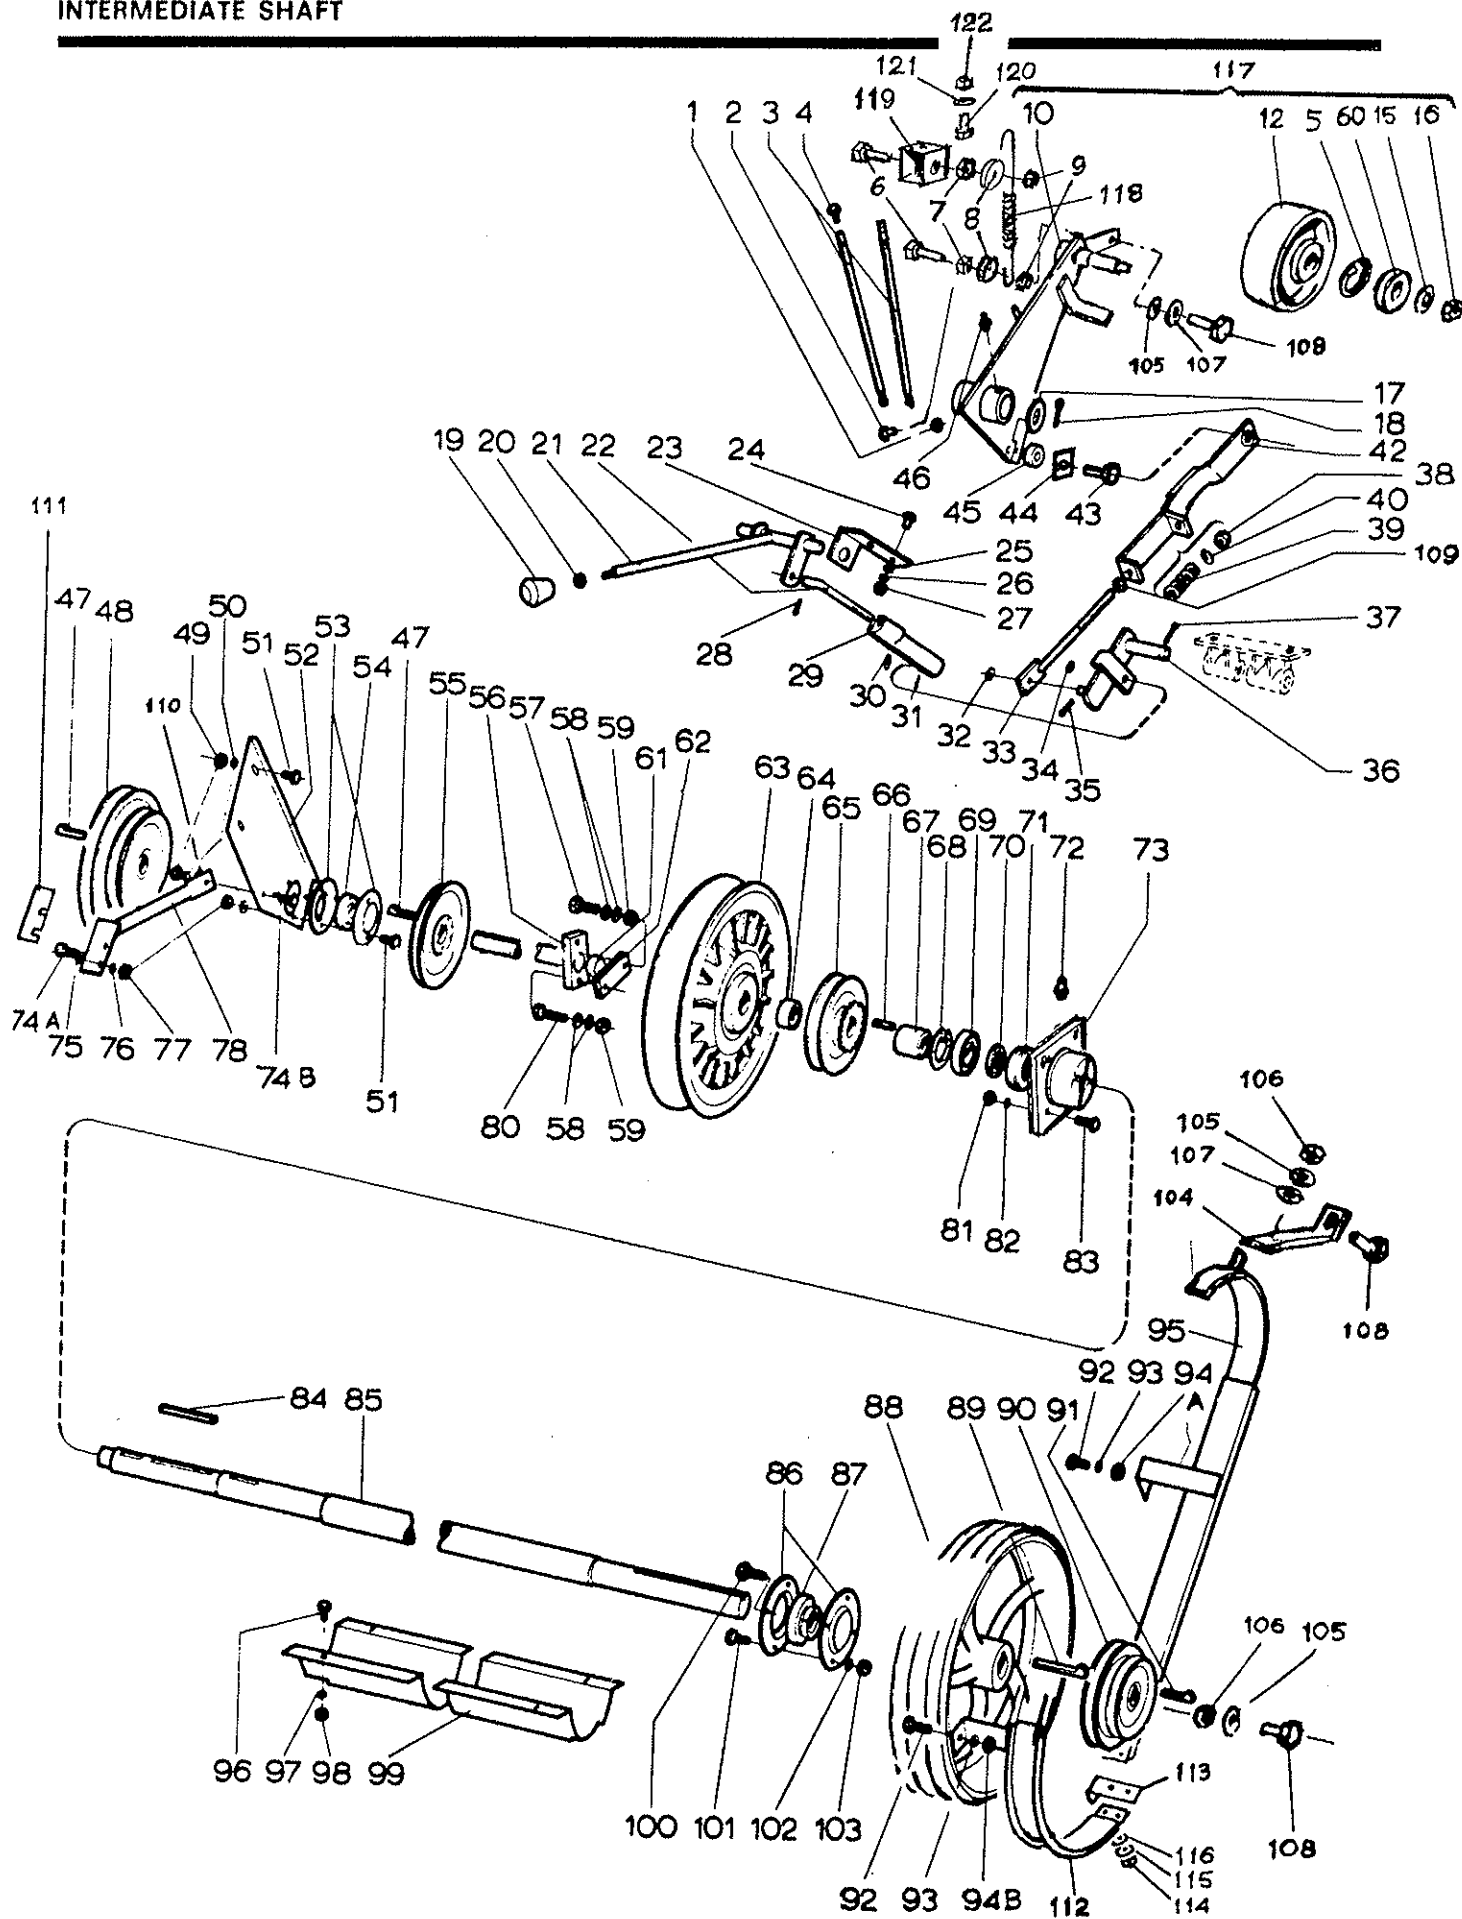

VÄLIAKSELI
MELLANAXEL
INTERMEDIATE SHAFT

VÄLIAKSELI
MELLANAXEL
INTERMEDIATE SHAFT