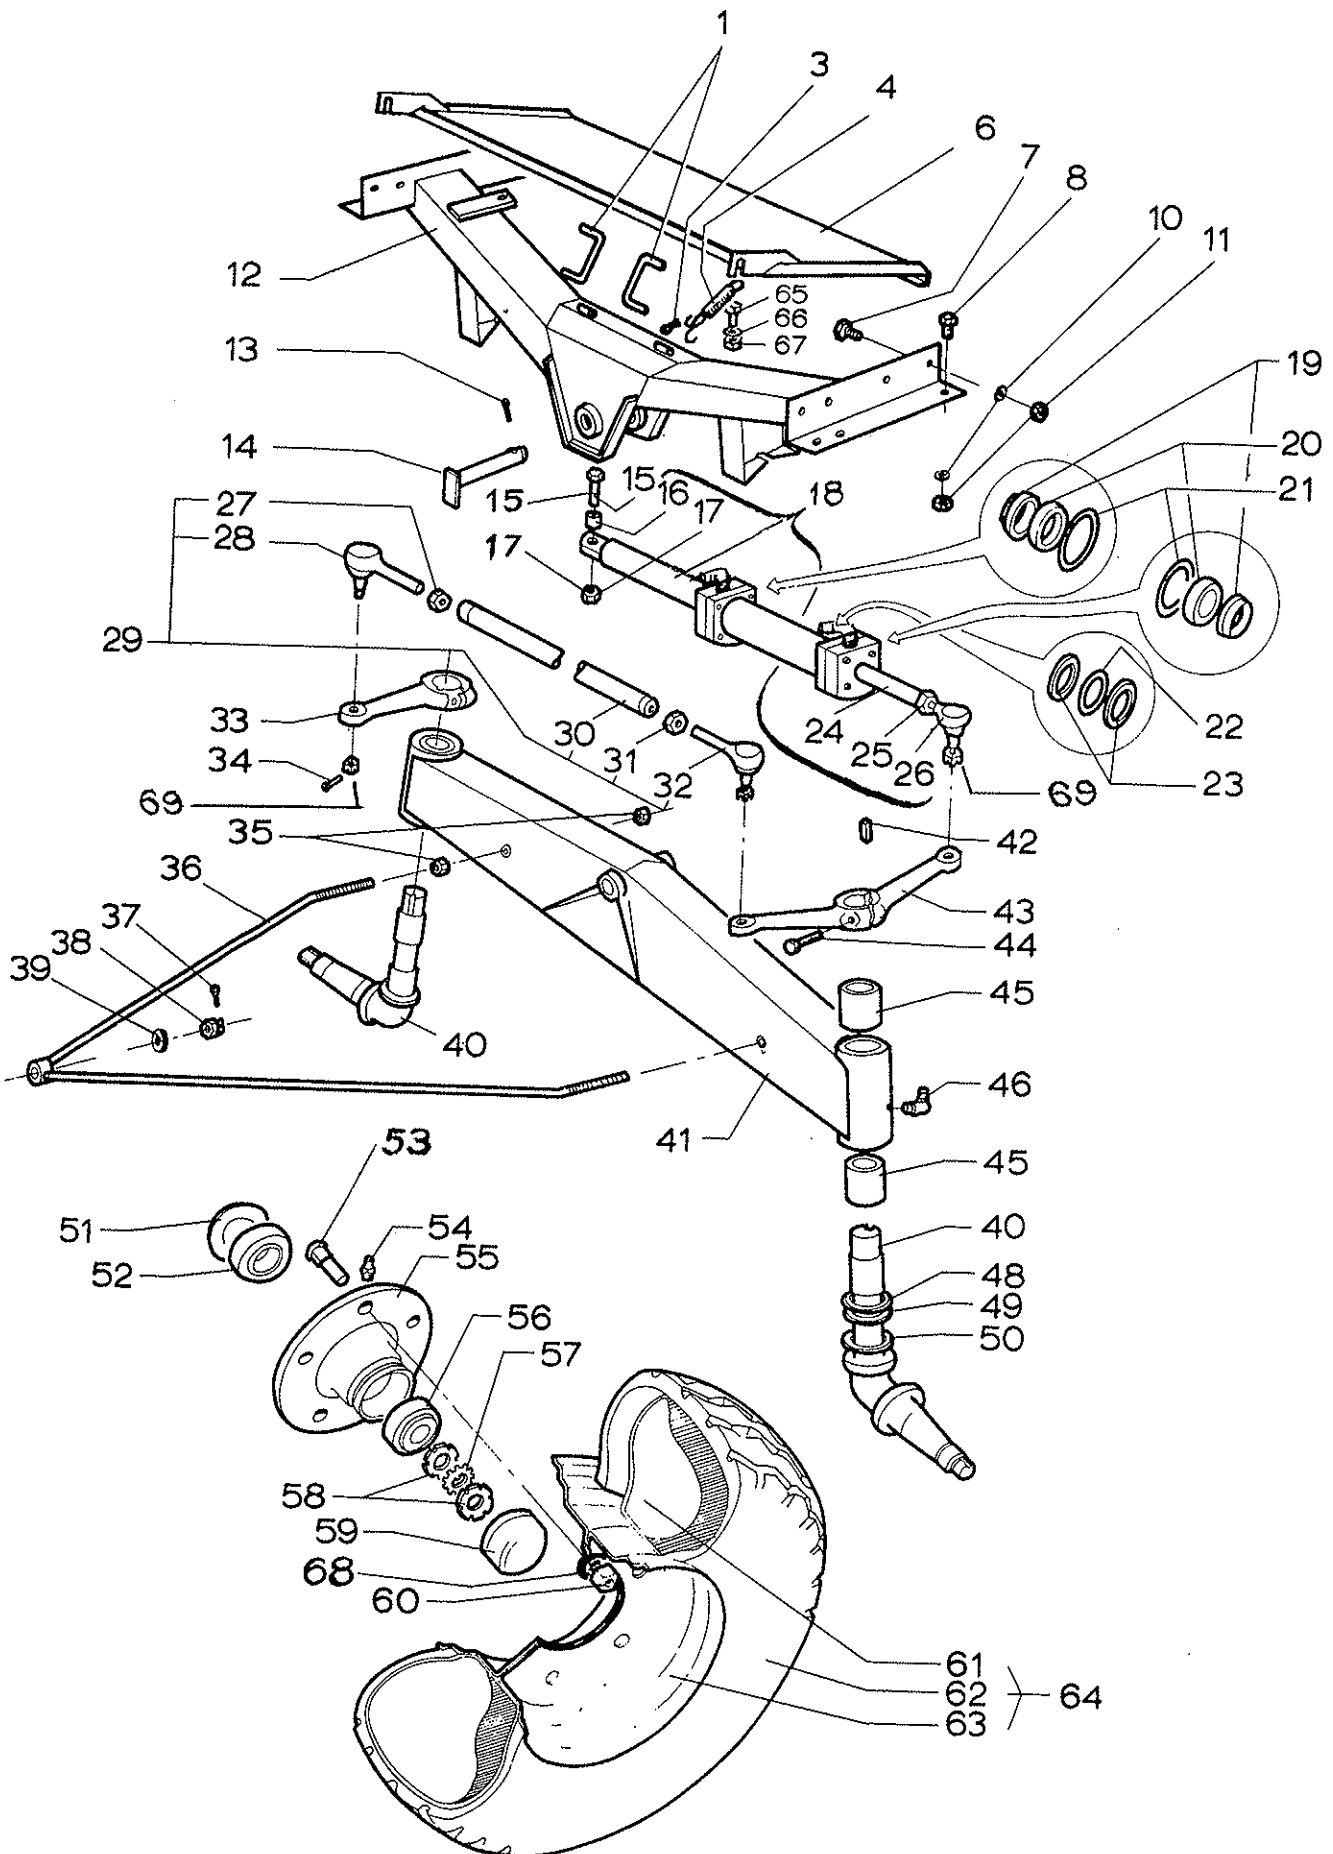

* Toimitetaan ruuvin 7003895 kanssa. Leveras med skruv 7003895. Will be delivered with screw 7003895.

TAKAPYÖRÄT
BAKHJUL
REAR WHEELS