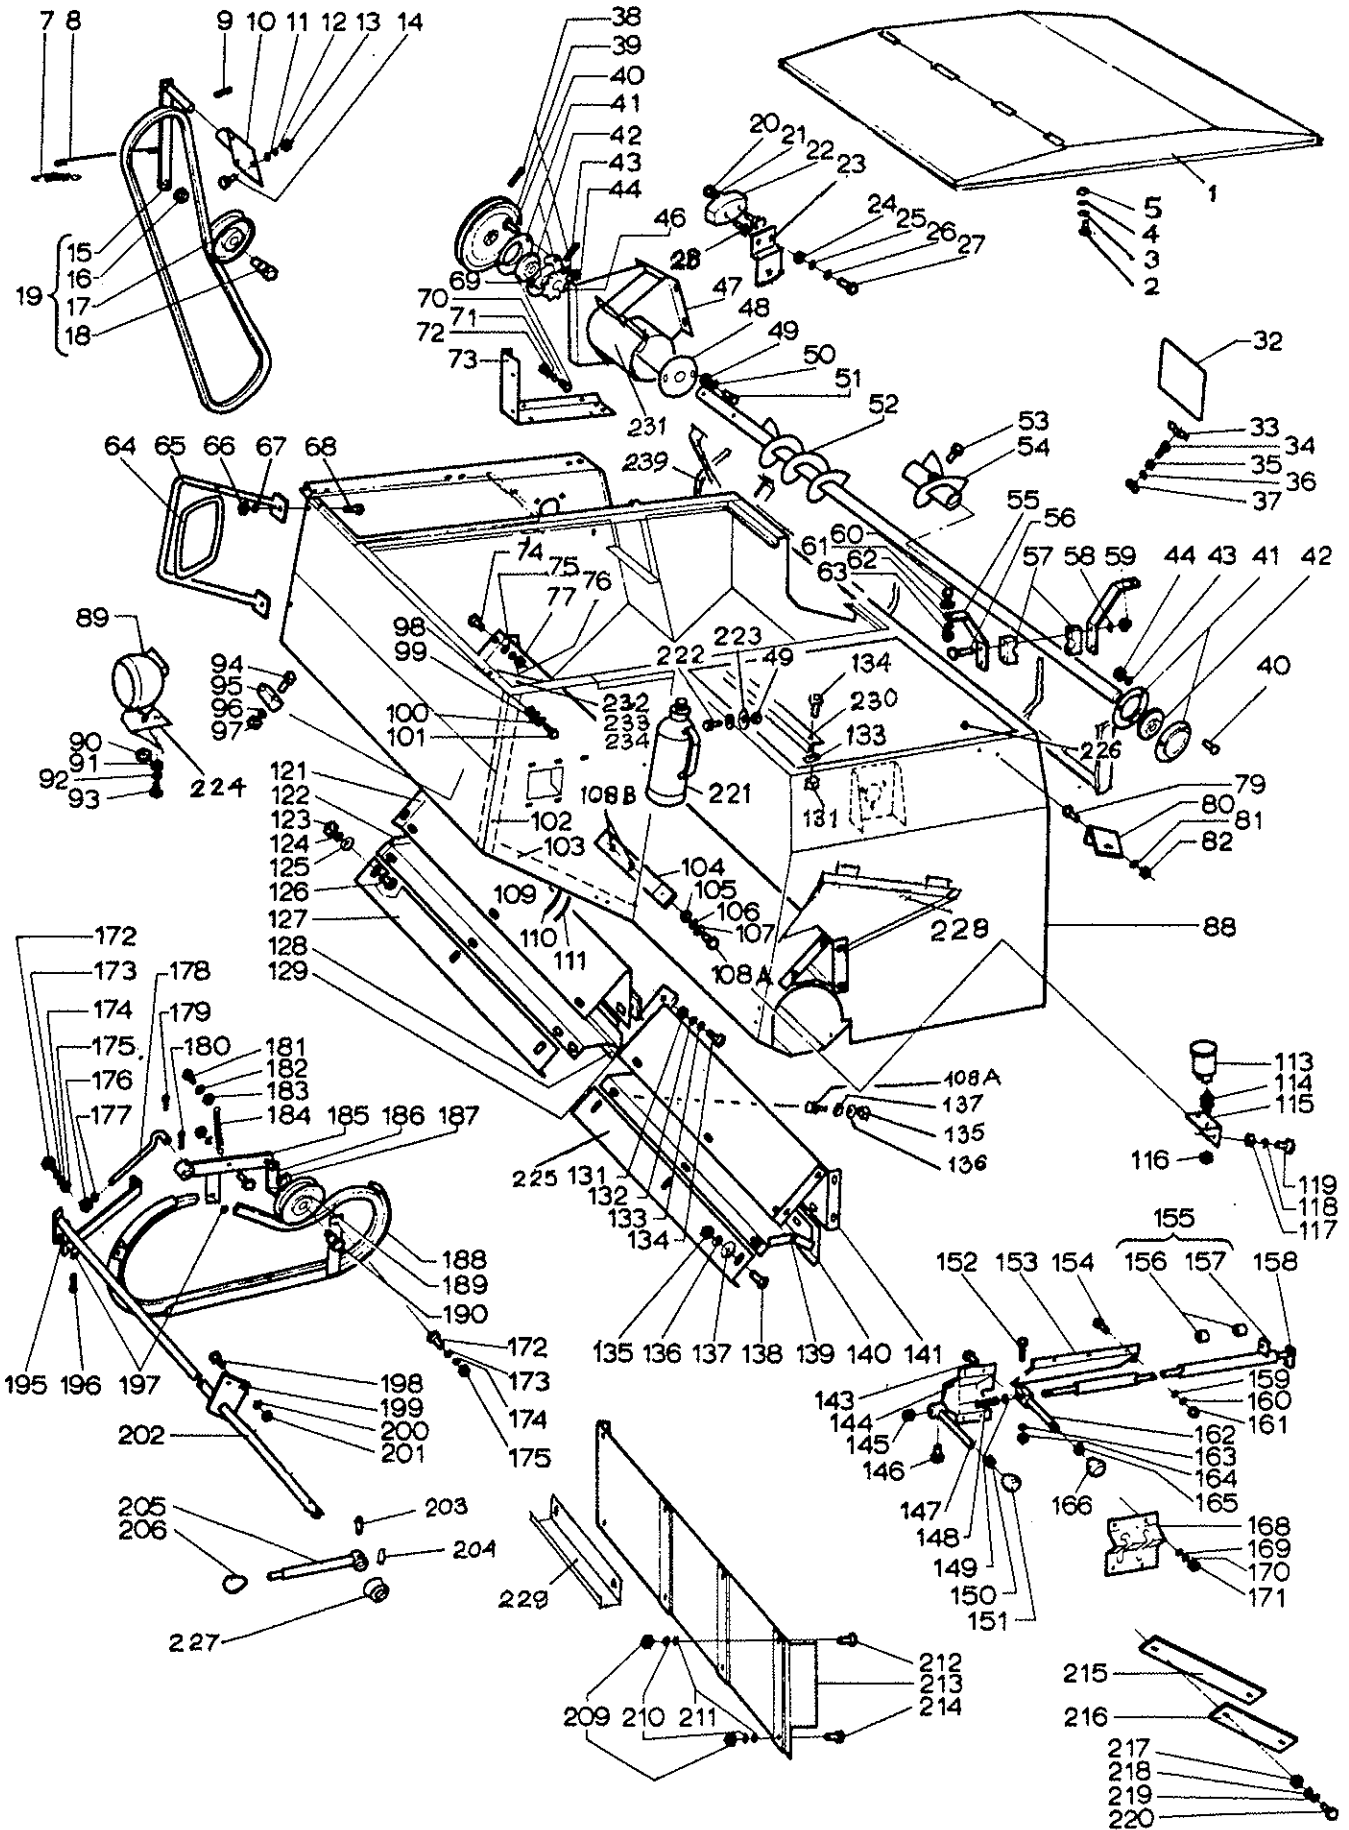

VILJASÄILIÖ
SPANNMÅLSTANK
GRAIN TANK

VILJASÄILIÖ
SPANNMÅLSTANK
GRAIN TANK