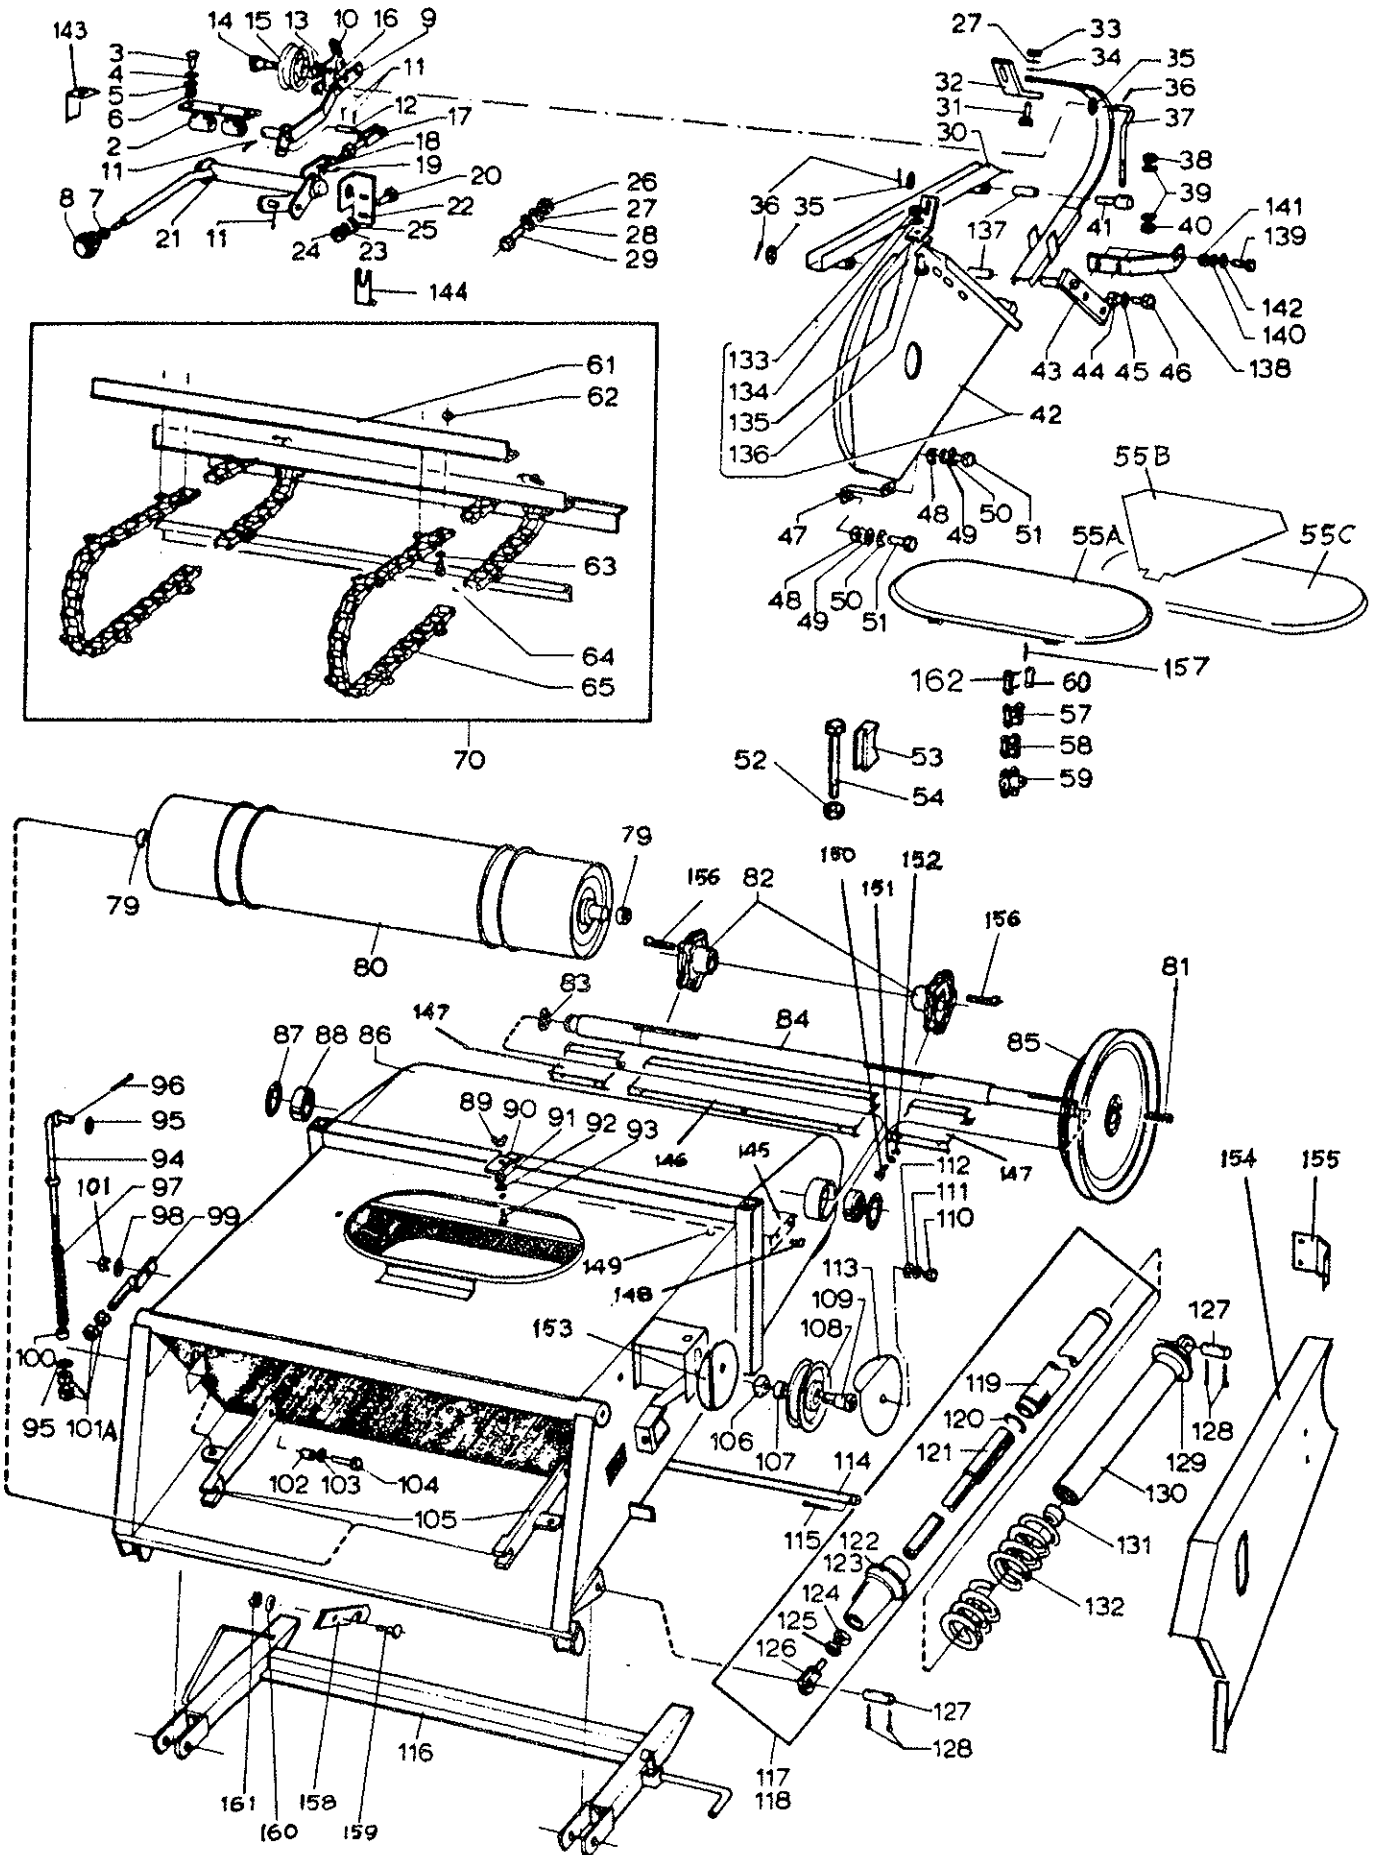

SYÖTTÖKULJETIN
INMATNINGSELEVATOR
FEEDER ELEVATOR

**SYÖTTÖKULJETIN
INMATNINGSELEVATOR
FEEDER ELEVATOR**