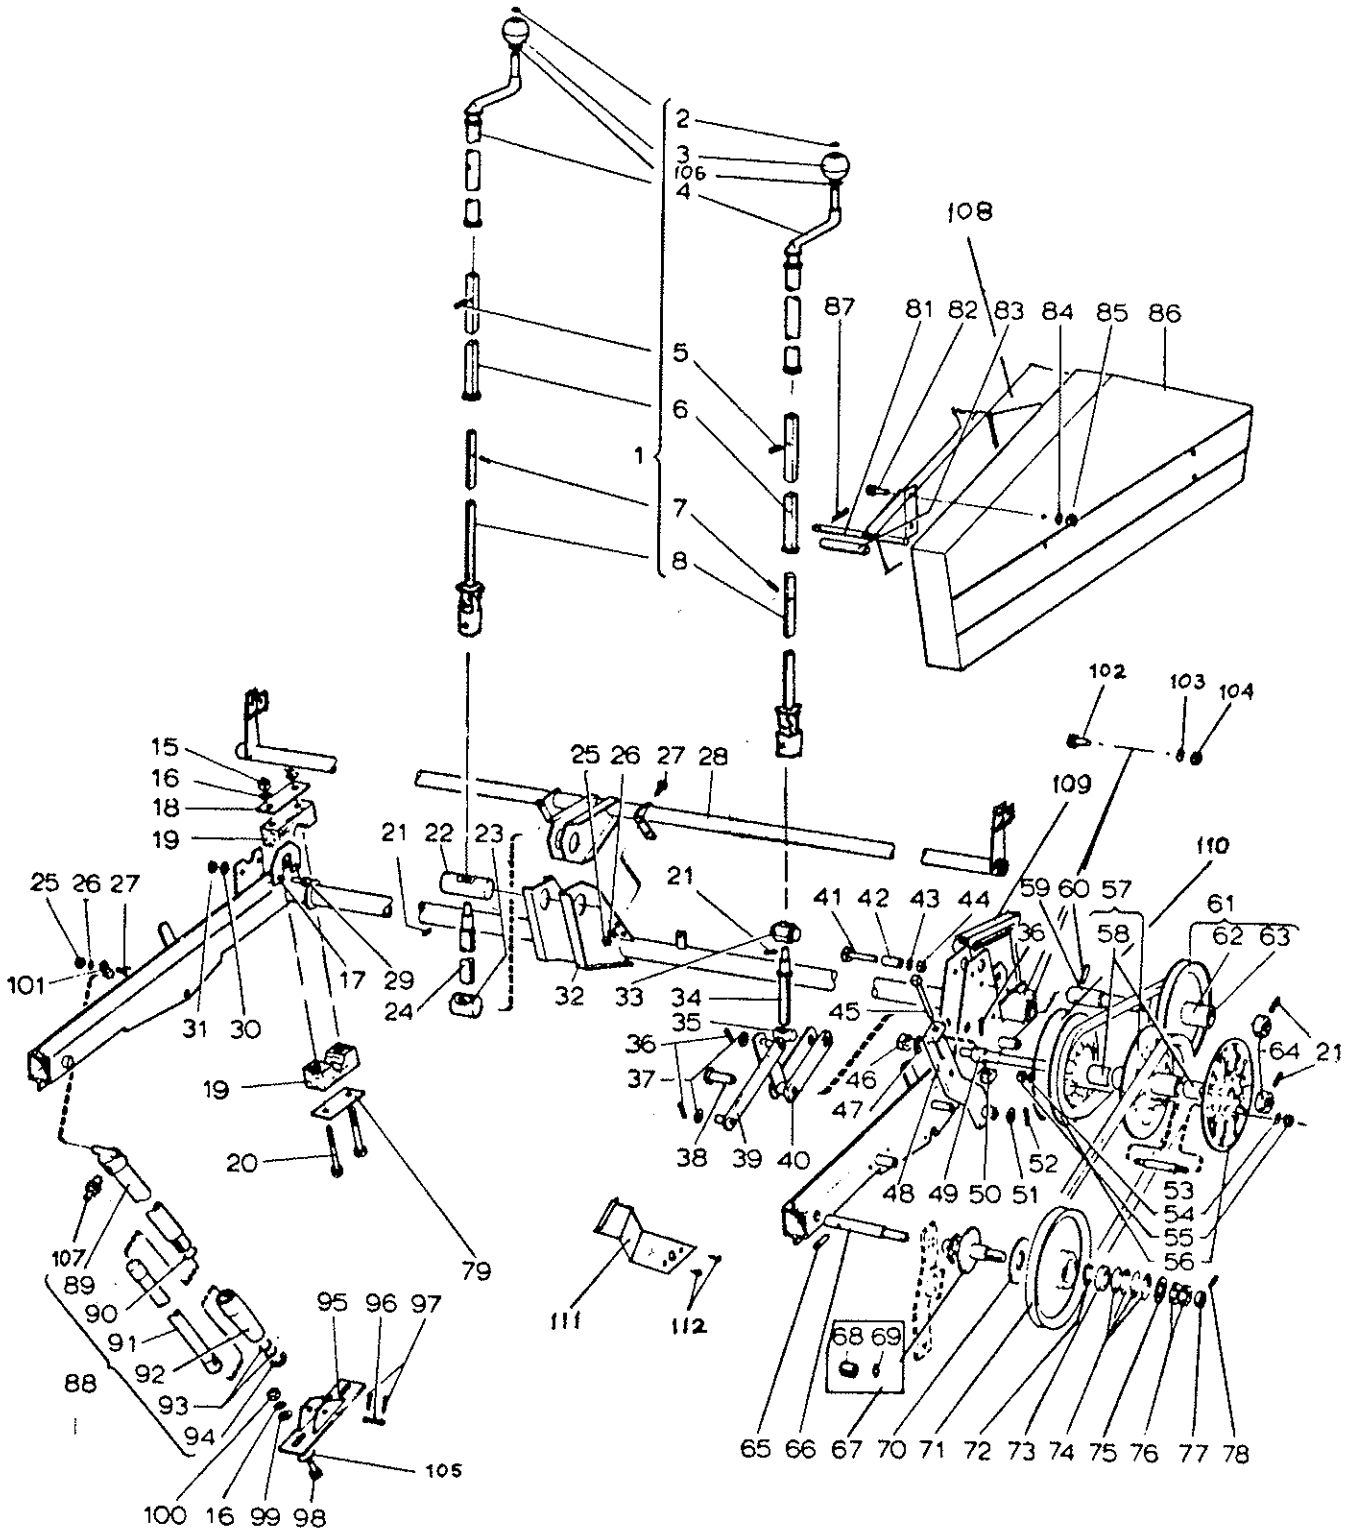

LAONNOSTOKELAN AISAT
KAMHASPELNS BÄRARMAR
SUSPENSION BAR

LAONNOSTOKELAN AISAT
KAMHASPELNS BÄRARMAR
SUSPENSION BAR