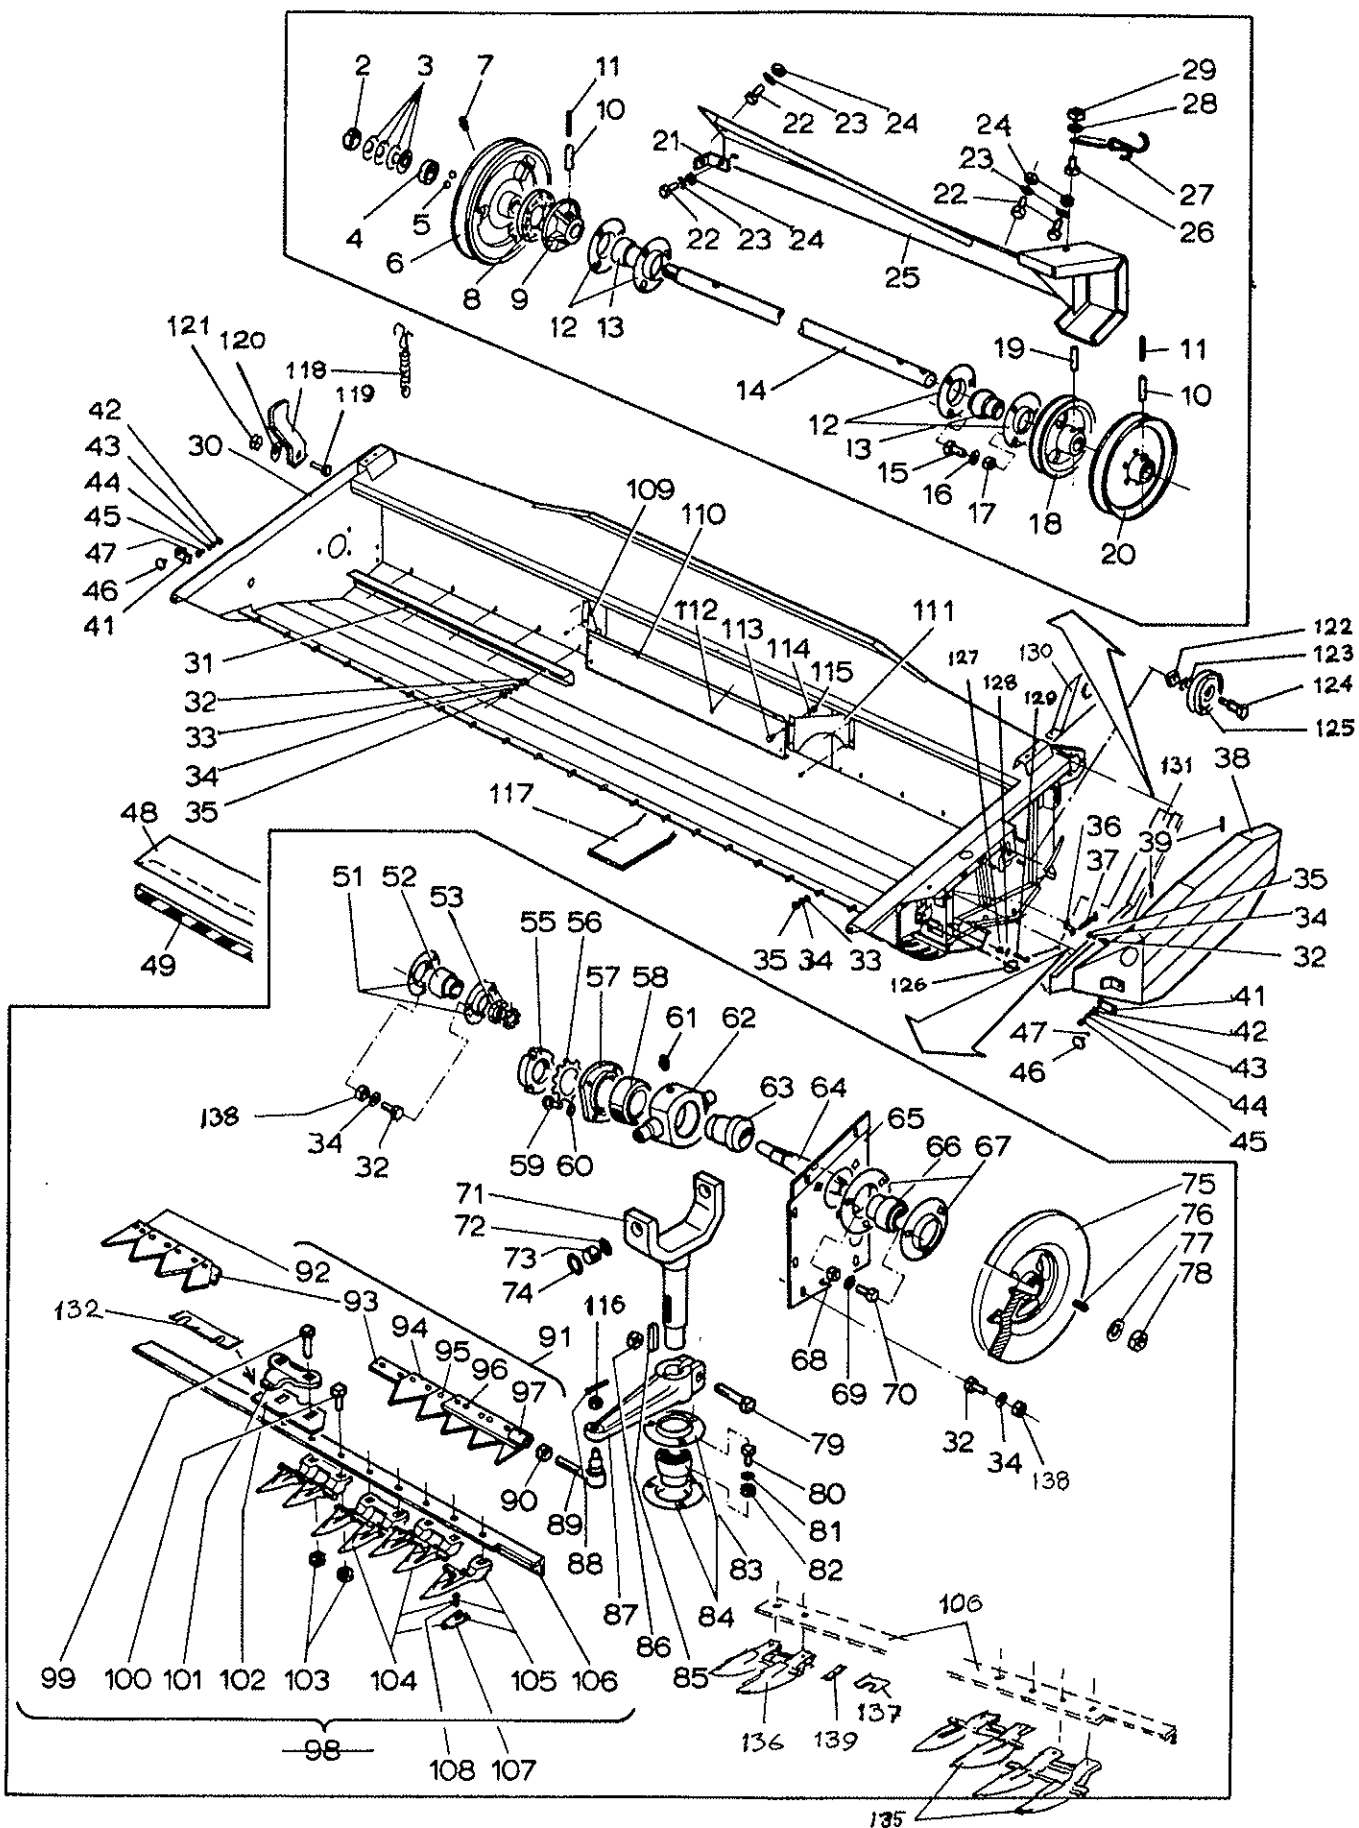

LEIKKUUPÖYTÄ
SKÄRBORD
CUTTING TABLE

LEIKKUUPÖYTÄ
SKÄRBORD
CUTTING TABLE