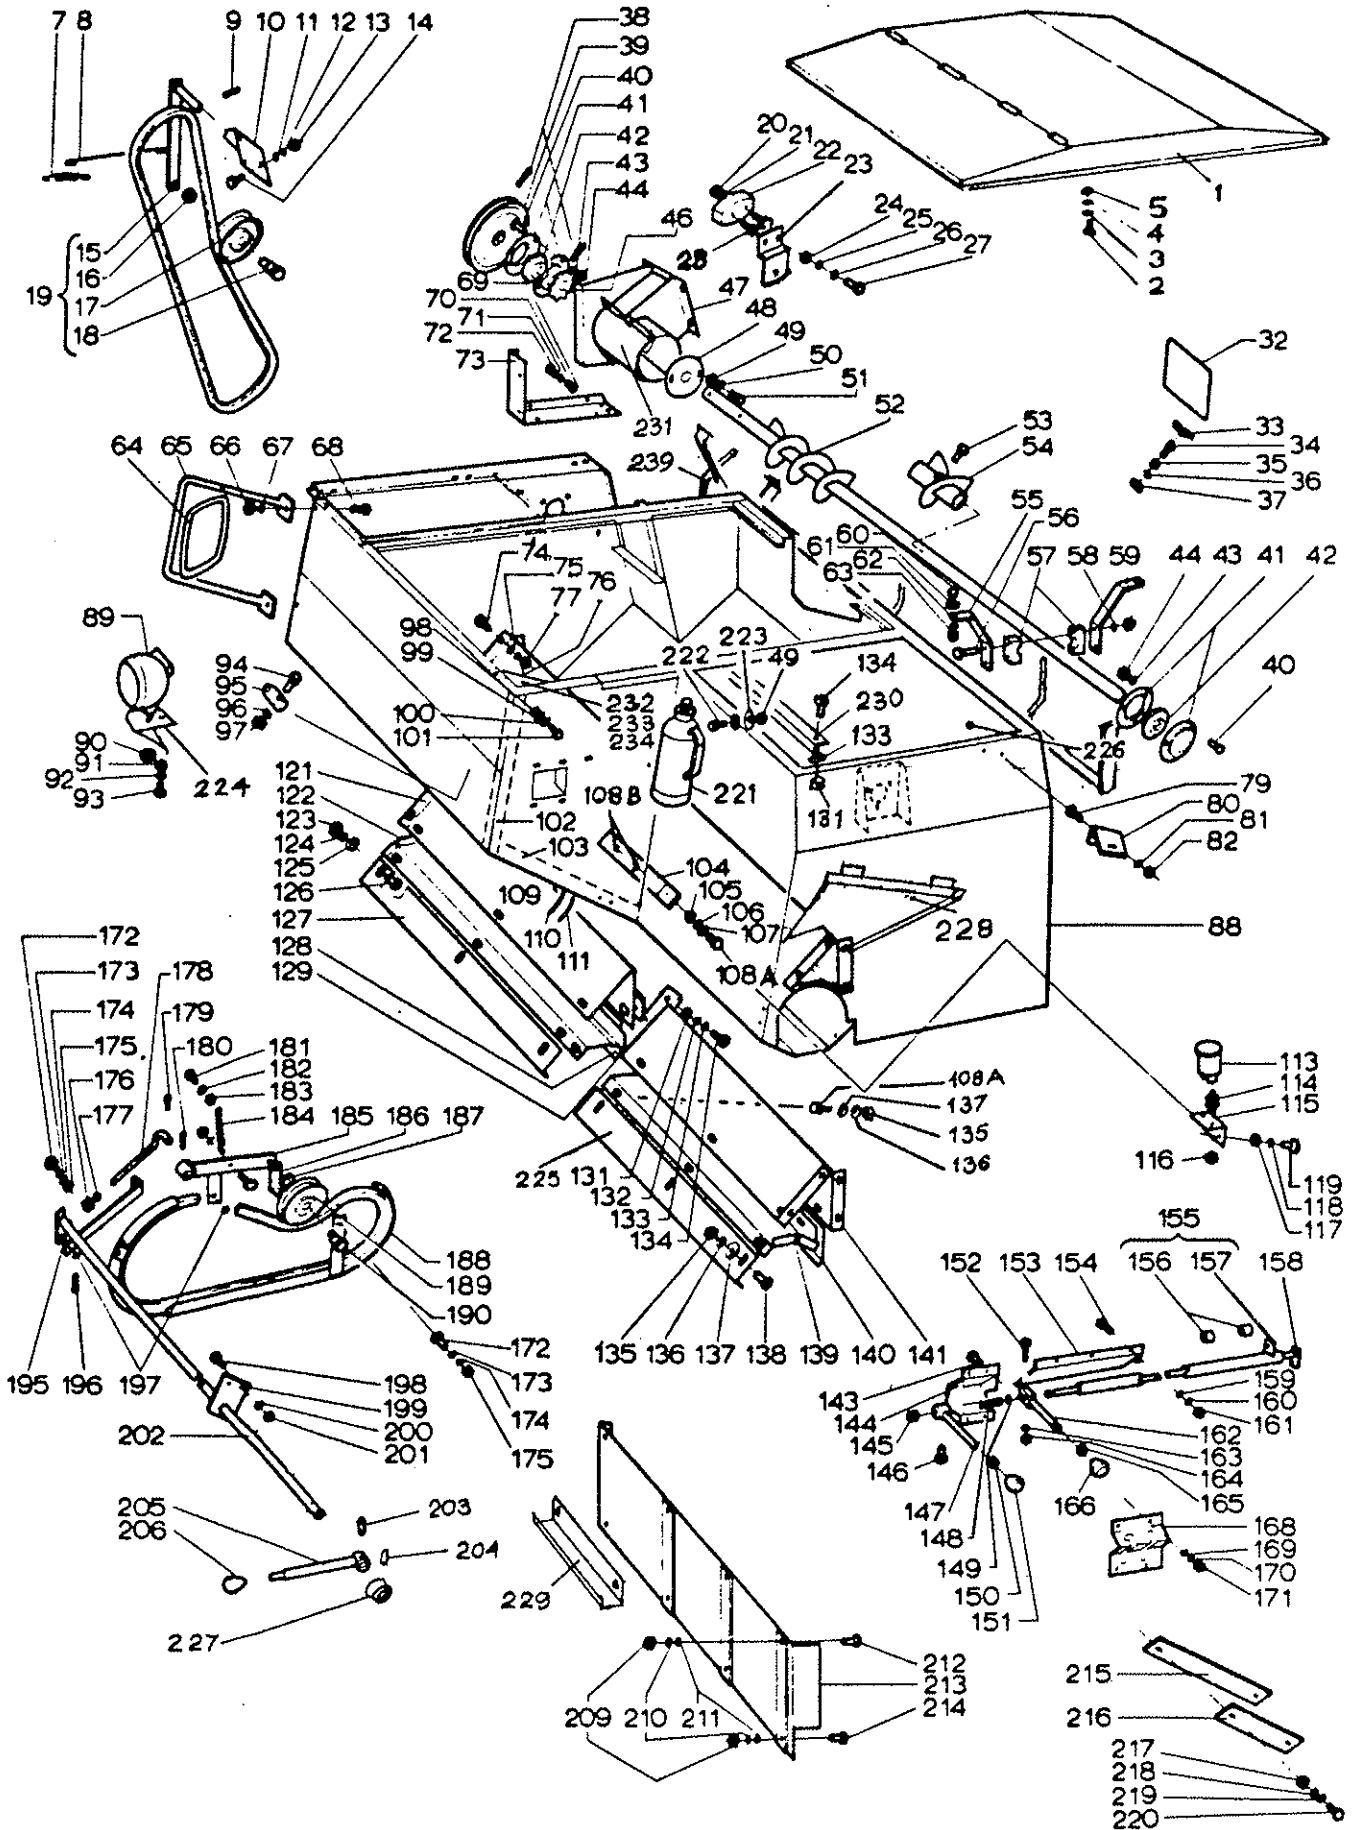

VILJASÄILIÖ
SPANNMÅLSTANK
GRAIN TANK

VILJASÄILIÖ
SPANNMÅLSTANK
GRAIN TANK