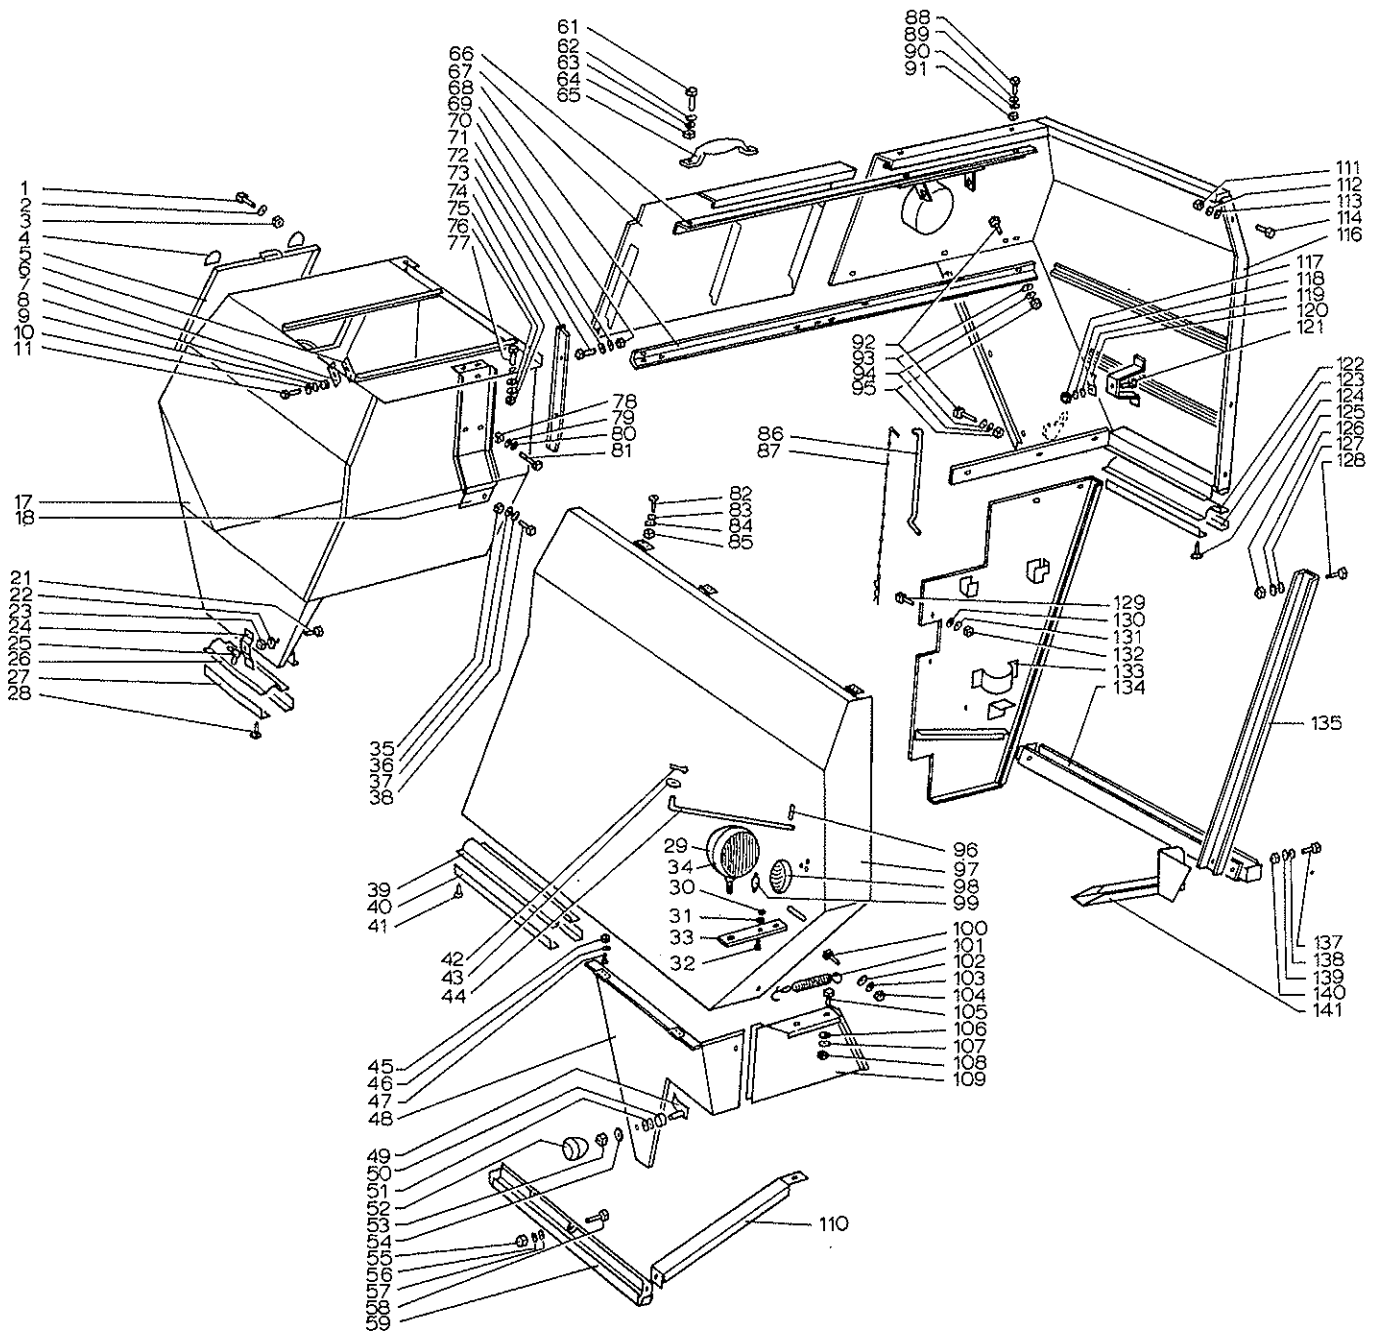

SUOJAT
SKYDD
PROTECTIONS

**SUOJAT
SKYDD
PROTECTIONS**

Viite No Ref. Nr	Tilaus No Order Nr	Sarja Serie Series	Kpl 410	St 460	Varaosan nimi	Koko Storlek Size	Reservdelens namn	Name of spare part
79	7414471	45-	2		Jousilaatta	10 mm	Fjäderbricka	Spring washer
80	7400033	45-	2		Aluslaatta	10,5 mm	Bricka	Washer
81	6226367	45-	2		Ruuvi	M10x25-8.8	Skruv	Screw
82	6162914	45-	9		Ruuvi	M 4x14	Skruv	Screw
83	R096755	45-	9		Aluslevy		Bricka	Washer
84	7414463	45-	9		Jousilaatta	5 mm	Fjäderbricka	Spring washer
85	6505604	45-	9		Mutteri	M4-4	Mutter	Nut
86	R601042	45-	1		Lukitushaka		Låshake	Latch
87	R611033	45-	1		Kiinnitysketju		Kedja	Fasten, chain
88	6220867	45-	3		Ruuvi	M8x16-8.8	Skruv	Screw
89	7400032	45-	3		Aluslaatta	8,4 mm	Bricka	Washer
90	7414469	45-	3		Jousilaatta	8 mm	Fjäderbricka	Spring washer
91	6506234	45-	3		Mutteri	M 8	Mutter	Nut
92	6220867	45-	4		Ruuvi	M8x16-8.8	Skruv	Screw
93	7400032	45-	4		Aluslaatta	8,4 mm	Bricka	Washer
94	7414469	45-	4		Jousilaatta	8 mm	Fjäderbricka	Spring washer
95	6506234	45-	4		Mutteri	M 8-8	Mutter	Nut
96	7814067	45-	1		Jousisokka		Fjädersprint	Spring pin
97	R611026	45-	1		Yläsuoja	2,5x12	Övre skydd	Upper guard
98	8080535	45-	1		Etuviilkku		Framblinkers	Front flash
	7461285	55-	2		Hammasslaatta	A 4,3	Tandadbricka	Toothed washer
99	8035127	45-	1		Lamppu	18 W	Lampa	Bulb
100	6211067	45-	1		Ruuvi	M6x16-8.8	Skruv	Screw
101	R079318	45-	1		Jousihaka		Fjäder	Spring
102	7400030	45-	1		Aluslaatta	6,4 mm	Bricka	Washer
103	7414465	45-	1		Jousilaatta	6 mm	Fjäderbricka	Spring washer
104	6506034	45-	1		Mutteri	M6-8	Mutter	Nut
105	6211467	45-	2		Ruuvi	M8x20-8.8	Skruv	Screw
106	7400032	45-	2		Aluslaatta	8,4 mm	Bricka	Washer
107	7414469	45-	2		Jousilaatta	8 mm	Fjäderbricka	Spring washer
108	6506234	45-	2		Mutteri	M 8-8	Mutter	Nut
109	R611038	45-	1		Etusuoja		Framskydd	Front guard
110	R609943	45-	1		Tuki		Stöd	Support
111	6506234	45-	3		Mutteri	M 8-8	Mutter	Nut
112	7414469	45-	3		Jousilaatta	8 mm	Fjäderbricka	Spring washer
113	7400032	45-	3		Aluslaatta	8,4 mm	Bricka	Washer
114	6220867	45-	3		Ruuvi	M8x16-8.8	Skruv	Screw
116	R602280	45-	1		Suoja, vas.		Skydd vä	Guard left
117	6506034	45-	1		Mutteri	M6-8	Mutter	Nut
118	7414465	45-	1		Jousilaatta	6 mm	Fjäderbricka	Spring washer
119	7400030	45-	1		Aluslaatta	6,4 mm	Bricka	Washer
120	R064410	45-	1		Kiinnitin		Klämna	Fastener
121	6211067	45-	1		Ruuvi	M6x16-8.8	Skruv	Screw
122	R605116	45-	1		Vaimenninkumi		Dämpgummi	Rubber
123	R605115	45-	2		Lista		List	Strip
124	7266308	45-	14		Levyruuvi	4,9x13	Plåtskruv	Plate screw
125	6506234	45-	3		Mutteri	M 8-8	Mutter	Nut
126	7414469	45-	3		Jousilaatta	8 mm	Fjäderbricka	Spring washer
127	7400032	45-	3		Aluslaatta	8,4 mm	Bricka	Washer
128	6220867	45-	3		Ruuvi	M8x16-8.8	Skruv	Screw
129	6211067	45-	2		Ruuvi	M6x16-8.8	Skruv	Screw
130	7400030	45-	2		Aluslaatta	6,4 mm	Bricka	Washer
131	7414465	45-	2		Jousilaatta	6 mm	Fjäderbricka	Spring washer
132	6506034	45-	2		Mutteri	M6-8	Mutter	Nut
133	R605107	45-	1		Alasuojä		Nedre skydd	Lowerguard
134	R605110	45-	1		Kannatin		Bärram	Support
135	R605114	45-	1		Kannatin		Bärstag	Support
137	6220867	45-	3		Ruuvi	M8x16-8.8	Skruv	Screw
138	7400032	45-	3		Aluslaatta	8,4 mm	Bricka	Washer
139	7414469	45-	3		Jousilaatta	8 mm	Fjäderbricka	Spring washer
140	6506234	45-	3		Mutteri	M 8-8	Mutter	Nut
141	R614907	45-	1		Tuki		Stag	Support