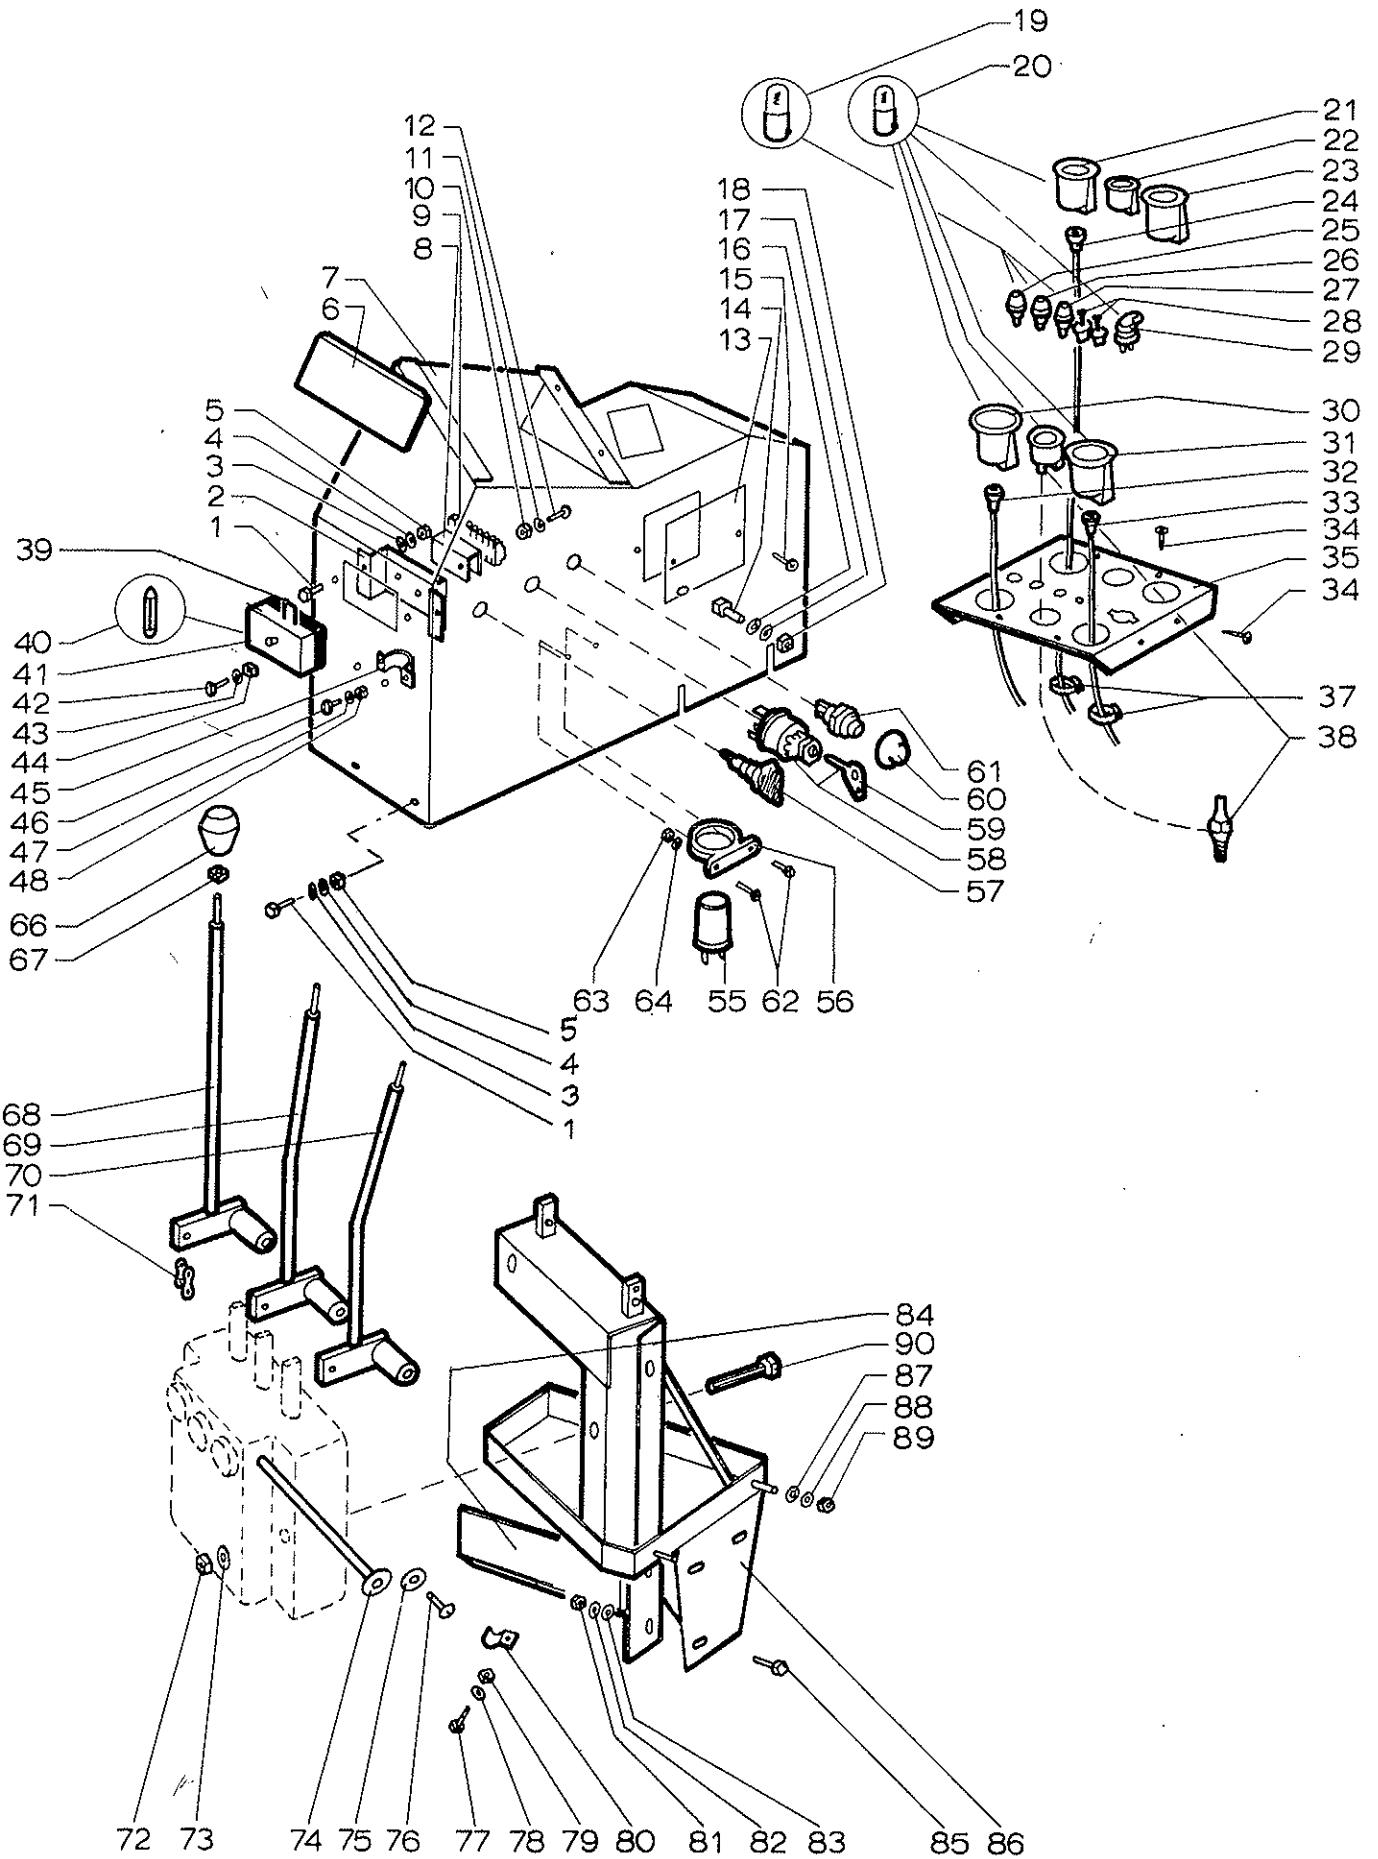

**KOJETAULU
INSTRUMENTBRÄDE
INSTRUMENT PANEL**

KOJETAULU
INSTRUMENTBRÄDE
INSTRUMENT PANEL