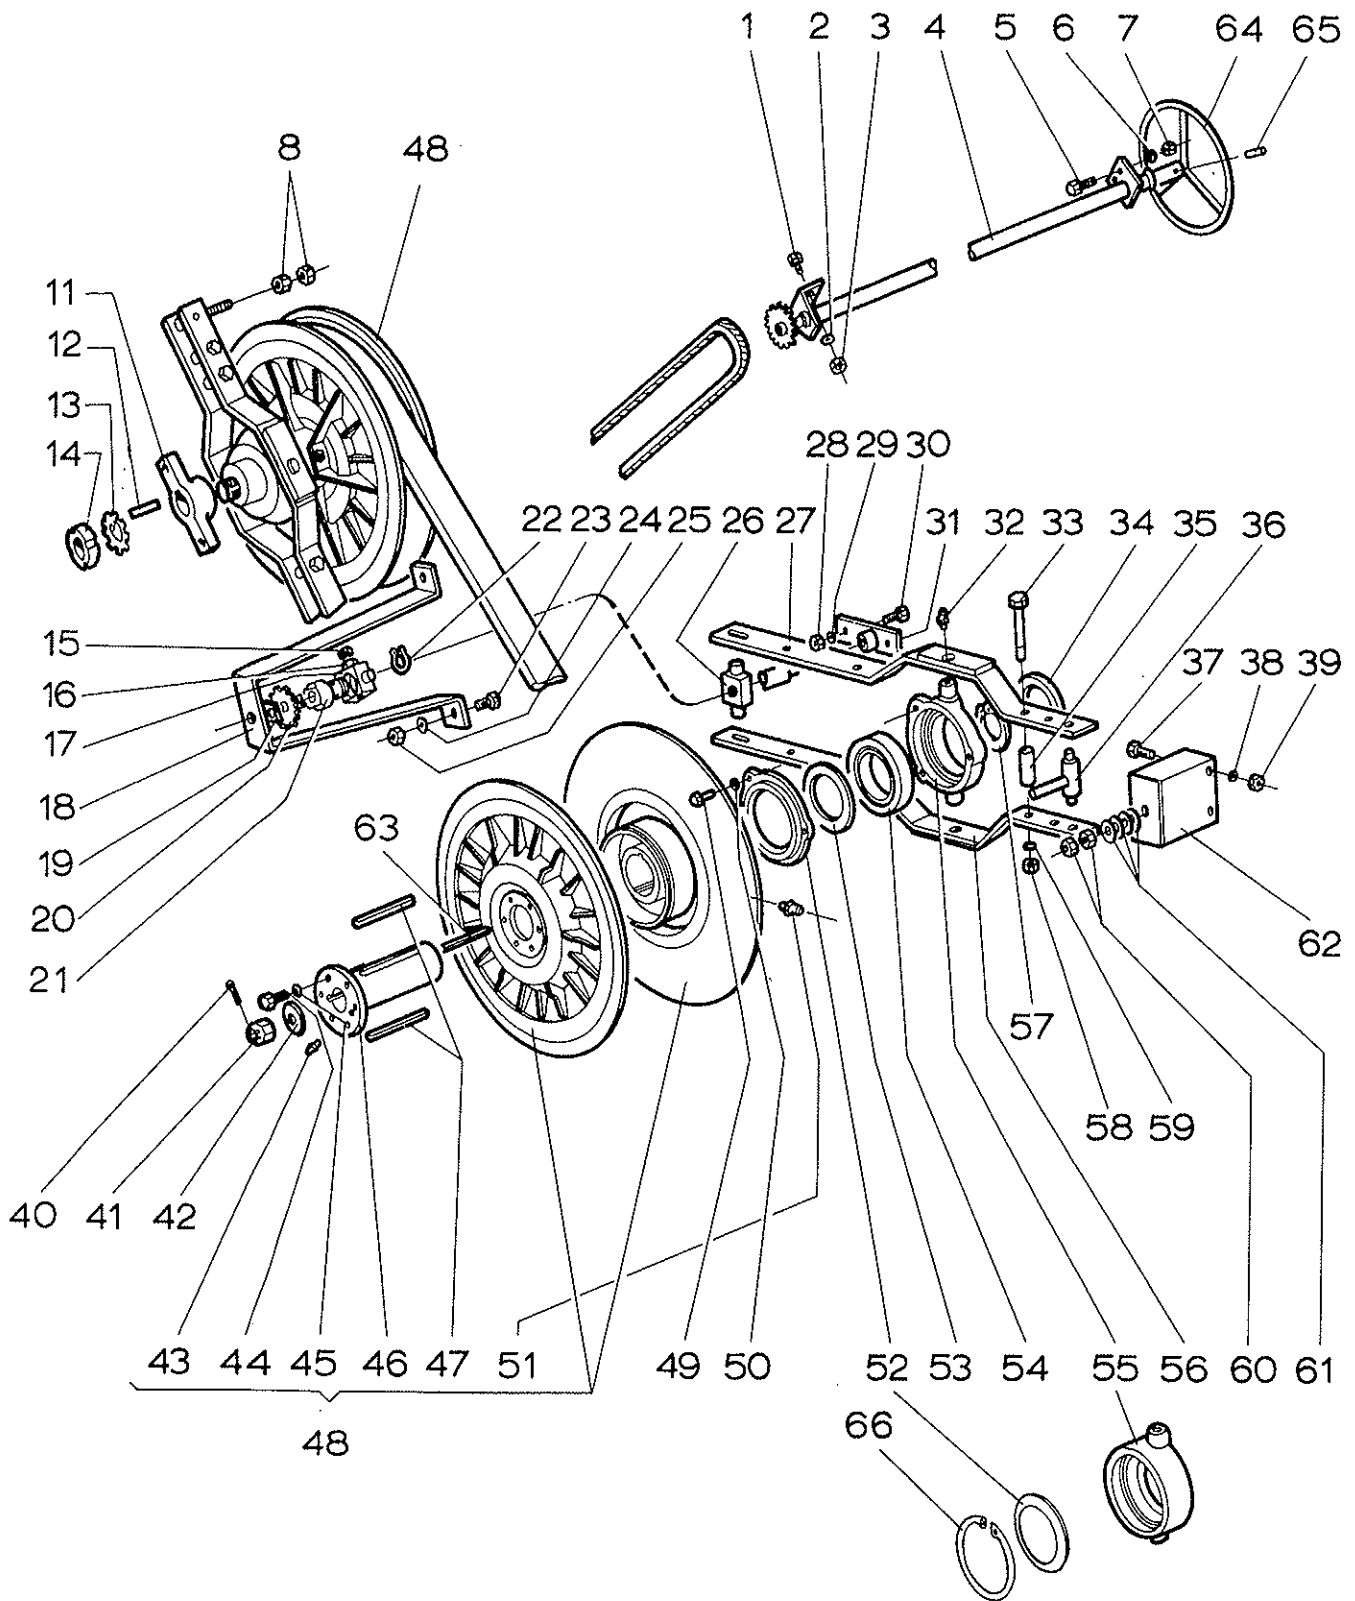

KELAMUUTIN
CYLINDERVARIATOR
CYLINDER VARIATOR

**KELAMUUTIN
CYLINDERVARIATOR
CYLINDER VARIATOR**

Viite No Ref. Nr	Tilaus No Order Nr	Sarja Serie Series	Kpl Pcs 410 460	St Pcs 410 460	Varaosan nimi	Koko Storlek Size	Reservdelens namn	Name of spare part
1	6221267	45-	2		Ruuvi	M8x20-8.8	Skruv	Screw
2	7414469	45-	2		Jousilaatta	8 mm	Fjäderbricka	Spring washer
3	6506234	45-	2		Mutteri	M8-8	Mutter	Nut
4	R609629	45-	1		Akseli		Axel	Shaft
5	6221267	45-	2		Ruuvi	M8x20-8.8	Skruv	Screw
6	7414469	45-	2		Jousilaatta	8 mm	Fjäderbricka	Spring washer
7	6506234	45-	2		Mutteri	M8-8	Mutter	Nut
8	6506634	45-	2		Mutteri	M12-8	Mutter	Nut
11	R613838	45-	1		Vääntiö		Vridstycke	Capstan
12	R592183	45-	1		Kiila		Kil	Key
13	0562009	45-	2		Laatta	MB 7	Bricka	Washer
14	0563009	45-	1		Vetomutteri	KM 7	Dragmutter	Nut
15	6210667	45-	1		Ruuvi	M6x12-8.8	Skruv	Screw
16	7414465	45-	1		Jousilaatta	6 mm	Fjäderbricka	Spring washer
17	R580271	45-	1		Säädin		Regulator	Regulator
18	R592196	45-97	1		Tuki		Stativ	Support
*	R646318				Tuki		Stativ	Support
19	R609638	45-	2		Laatta		Bricka	Washer
20	R609639	45-97	1		Säättöruuvi		Regl.skruv	Screw
*	R640321				Säättöruuvi		Regl.skruv	Screw
21	R580415	45-	1		Mutteri		Mutter	Nut
22	7815032	45-	1		Rengas	35x1,5	Ring	Ring
23	6226367	45-	2		Ruuvi	M10x25-8.8	Skruv	Screw
24	7414471	45-	2		Jousilaatta	10 mm	Fjäderbricka	Spring washer
25	6506434	45-	2		Mutteri	M10-8	Mutter	Nut
26	R580414	45-	1		Mutteri		Mutter	Nut
27	R580401	45-	2		Varsi		Härarm	Arm
28	6506434	45-	2		Mutteri	M10-8	Mutter	Nut
29	7414471	45-	2		Jousilaatta	10 mm	Fjäderbricka	Spring washer
30	6226367	45-	2		Ruuvi	M10x25-8.8	Skruv	Screw
31	R592187	45-	1		Laakeri		Lager	Bearing
32	0252420	45-	1		Voitelunippa	C 1/8	Smörjnippel	Nipple
33	6228577	45-	6		Ruuvi	M10x80-8.8	Skruv	Screw
34	0639822	45-	2		Tiiviste	AB	Tätning	Packing
35	R580417	45-	6		Holkki		Distansrör	Bush
36	R580408	45-	2		Ruuvi		Skruv	Screw
37	6226367	45-	2		Ruuvi	M10x25-8.8	Skruv	Screw
38	7414471	45-	2		Jousilaatta	10 mm	Fjäderbricka	Spring washer
39	6506434	45-	2		Mutteri	M10-8	Mutter	Nut
40	7812164	45-	1		Sokka	4x40	Saxpinne	Pin
41	6537236	45-	1		Mutteri	M20-8	Mutter	Nut
42	R592186	45-	1		Aluslaatta		Bricka	Washer
43	0252405	45-	1		Nippa	6 mm	Smörjnippel	Nipple
44	6226767	45-	6		Ruuvi	M10x35-8.8	Skruv	Screw
45	7414471	45-	5		Jousilaatta	10 mm	Fjäderbricka	Spring washer
46	R592149	45-	2		Napa		Nav	Hub
47	R614663	45-	2		Tasakiila		Plankil	Flat key
48	R602665	45-	2		Muutinpyörät, osat		Variatorhjul	Variator wheels
49	6211467	45	6		Ruuvi	M6x20-8.8	Skruv	Screw
50	7414465	45	6		Jousilaatta	6 mm	Fjäderbricka	Spring washer
51	0252420	45-	2		Nippa	C 1/8"	Smörjnippel	Nipple
52	R090469	45	2		Kansi		Lock	Cover
	R617408	46-	2		Kansi		Lock	Cover
53	0639834	45	2		Tiiviste Stefa	BB9011012	Tätning Stefa	Packing Stefa
54	0502036	45-	2		Laakeri	6016	Lager	Bearing
55	R580265	45	2		Laakeripesä		Lagerhus	Bearing box
	R617407	46-	2		Laakeripesä		Lagerhus	Bearing box
56	R580401	45-	2		Varsi		Hävarm	Arm
57	7815060	45-	2		Varmistinrenkas	A 80	Låsring	Circlip
58	6506434	45-	8		Mutteri	M80-8	Mutter	Nut
59	7414471	45-	8		Jousilaatta	10 mm	Fjäderbricka	Spring washer
60	6506634	45-	2		Mutteri	M12-8	Mutter	Nut
61	0410122	45-	6		Lautasjousi	34x13x2	Tallriksfjäder	Disk spring
62	R592193	45-	1		Rajoitin		Stoppare	Limitter
63	R580421	45-	2		Kiila		Kil	Key
64	R618484	45-	1		Pyörä		Hjul	Wheel
65	7814141	45-	1		Jousisokka		Fjädersprint	Spring pin
66	7815990	45-	2		Varmistinrenkas		Låsring	Circlip

45-97

Sopivat yhdessä
uuden ketjun kanssa

Passar tillsammans
med ny kedja

Suitable together
with new chain