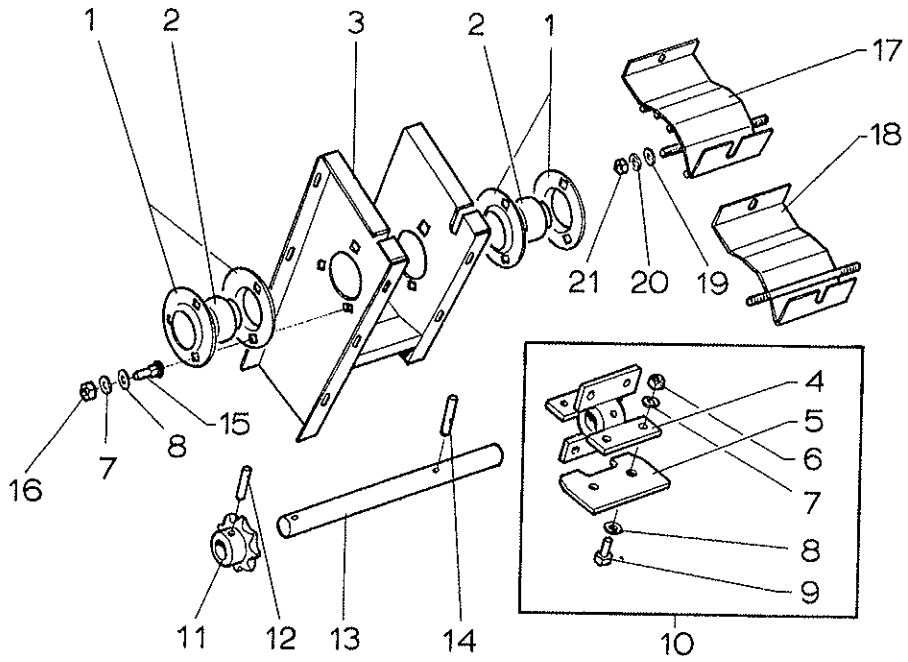

RAJAISPUTKI
RETURSKRUV
RETURN AUGER

**RAJAISPUTKI
RETURSKRUV
RETURN AUGER**

Viite No Ref. Nr	Tilaus No Order Nr	Sarja Serie Series	Kpl Pcs 410 460	St Pcs 410 460	Varaosan nimi	Koko Storlek Size	Reservdelens namn	Name of spare part
1	0569321	45-	4		Laippa	25 mm	Fläns	Flange
2	0511054	45-	2		Laakeri	25 mm	Lager	Bearing
3	R613117	45-	1		Kotelo		Hus	Housing
4	R613054	45-	1		Siivikko		Rotor	Rotor
5	R613053	45-	4		Siivikon lappu		Vinge tillrotor	Rotor wing
6	6506234	45-	8		Mutteri	M 8-8	Mutter	Nut
7	7414469	45-	14		Jousilaatta	8 mm	Fjäderbricka	Spring washer
8	7400032	45-	14		Aluslaatta	8,4 mm	Bricka	Washer
9	6221467	45-	8		Ruuvi	M8x25-8.8	Skruv	Screw
10	R613052	45-	1		Siivikko koottuna		Rotor	Rotor assy.
11	R068682	45-	1		Ketjupyörä	Z 12	Kedjehjul	Chain wheel
12	7814205	45-	1		Jousisokka	8x40	Fjädersprint	Spring pin
13	R613051	45-	1		Akseli		Axel	Shaft
14	7814209	45-	1		Jousisokka	8x50	Fjädersprint	Spring pin
15	6758344	45-	6		Lukkoruuvi	M8x20-8.8	Låsskruv	Lock screw
16	6506234	45-	6		Mutteri	M8-8	Mutter	Nut
17	R613057	45-	1		Varstasilta		Slagsko	Concave
18	R613846	45-	1		Varstasilta, sileä		Slagsko, slät	Concave plane
19	7400030	45-	2		Aluslaatta	6,4 mm	Bricka	Washer
20	7414465	45-	2		Jousilaatta	6 mm	Fjäderbricka	Spring washer
21	6506034	45-	2		Mutteri	M 6-8	Mutter	Nut
22	R613844	45-			Apilanpuintilaite		Returtröskanord.	Clov. huller
23	R613606	45-	1		Lukkoruuvi		Låsskruv	Lock screw
24	7412469	45-	1		Jousilaatta	8 mm	Fjäderbricka	Spring washer
25	6598704	45-	1		Siipimutteri	M 8	Vingmutter	Wing nut
26	R613588	45-	1		Kansi		Lock	Cover
27	R602564	45-	1		Rajaisputki		Returrör	Returns pipe
29	6220867	45-	2		Ruuvi	M8x16-8.8	Skruv	Spring washer
30	7400032	45-	2		Aluslaatta	8,4 mm	Bricka	Washer
31	7414469	45-	2		Jousilaatta	8 mm	Fjäderbricka	Spring washer
32	6506234	45-	2		Mutteri	M8-8	Mutter	Nut
33	6220867	45-	2		Ruuvi	M8x16-8.8	Skruv	Screw
34	7400032	45-	2		Aluslaatta	8,4 mm	Bricka	Washer
35	7414469	45-	2		Jousilaatta	8 mm	Fjäderbricka	Screw
36	6506234	45-	2		Mutteri	M 8-8	Mutter	Nut
37	R593788	45-	1		Kiristyskappale		Spännare	Tightener
38	7414057	45-	2		Aluslaatta	8 mm	Bricka	Washer
39	6594038	45-	2		Lukkomutteri	M 8-8	Låsmutter	Lock nut
40	R593784	45-	1		Ketjunkiiristin		Spännarstativ	Support
41	6506234	45-	2		Mutteri	M 8-8	Mutter	Nut
42	7414469	45-	2		Jousilaatta	8 mm	Fjäderbricka	Spring washer
43	7400032	45-	2		Aluslaatta	8,4 mm	Bricka	Washer
44	6220867	45-	2		Ruuvi	M8x16-8.8	Skruv	Screw
45	R605125	45-	1		Ketjupyörä	Z 30	Kedjehjul	Sprocket
46	R592336	45-95	1		Hihnapyörä		Remskiva	Pulley
	R607090	97-	1		Hihnapyörä		Remskiva	Pulley
48	R613785	45-	1		Ketjupyörä	Z 17	Kedjehjul	Sprocket
49	7814205	45-	2		Jousisokka	8x40	Fjädersprint	Spring pin
50	6506234	45-	3		Mutteri	M 8-8	Mutter	Nut
51	7414469	45-	3		Jousilaatta	8 mm	Fjäderbricka	Spring washer
52	7400032	45-	3		Aluslaatta	8,4 mm	Bricka	Washer
53	6758344	45-	3		Lukkoruuvi	M8x20-8.8	Låsskruv	Lock screw
54	0569321	45-	2		Laippa	25 mm	Fläns	Flange
55	0511054	45-	1		Laakeri	25 mm	Lager	Bearing
56	R609522	45-	1		Rajaisputken akseli		Ret.rör.axel	Shaft
57	6221667	45-	3		Ruuvi	M8x30-8.8	Skruv	Screw
58	7400032	45-	3		Aluslaatta	8,4 mm	Bricka	Washer
59	7414469	45-	3		Jousilaatta	8 mm	Fjäderbricka	Spring washer
60	6506234	45-	3		Mutteri	M 8-8	Mutter	Nut
61	0569320	45-	2		Laippa	20 mm	Fläns	Flange
62	0511051	45-	1		Laakeri	20 mm	Lager	Bearing
63	7814177	45-	1		Jousisokka	6x40	Fjädersprint	Spring pin
64	6222677	85-	2		Ruuvi	M8x55-8.8	Skruv	Screw