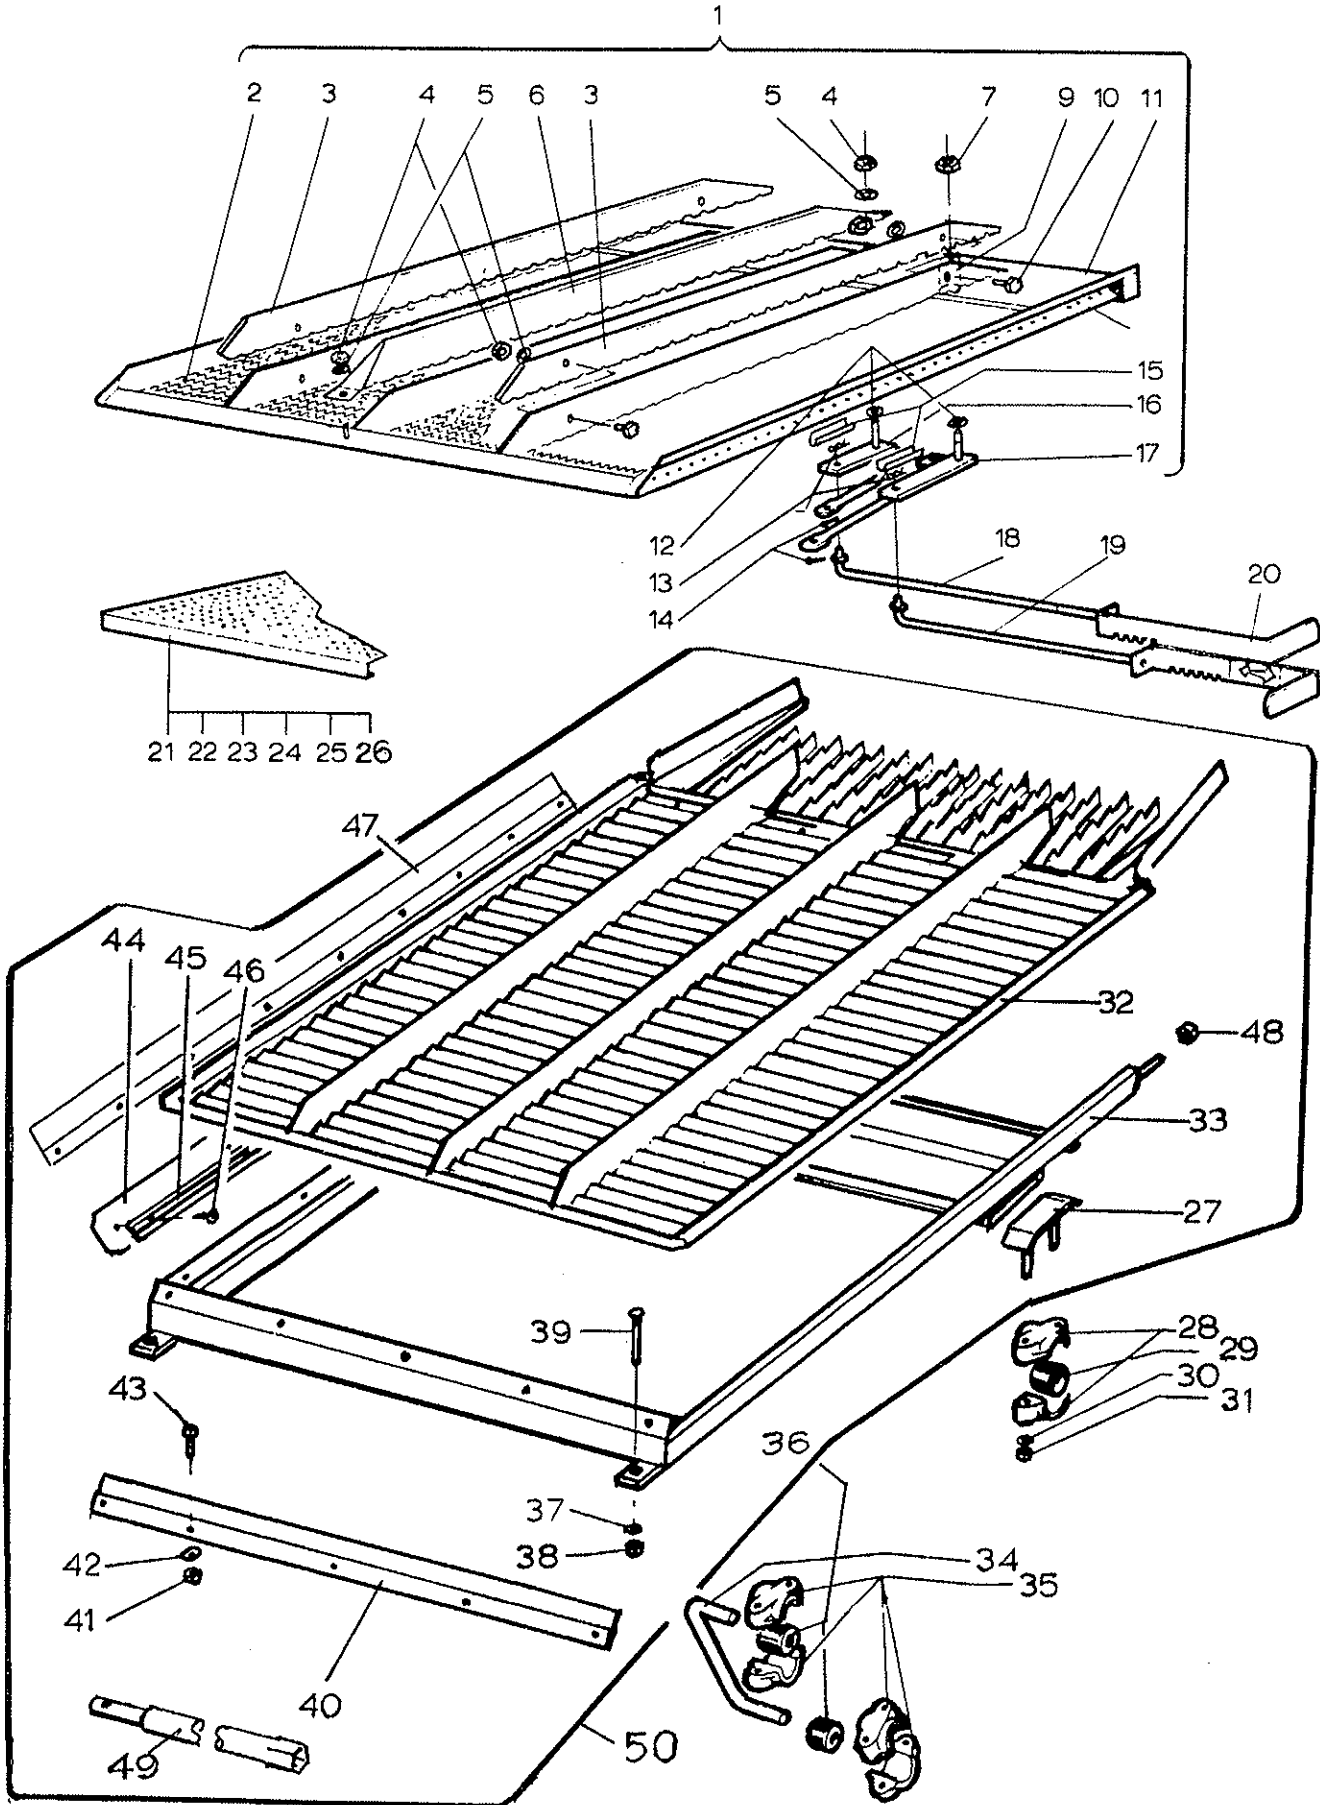

HEITOKULJETIN JA SEULAT
KASTTRANSPORTOR OCH SÄLL
GRAIN PAN AND SIEVES

HEITTOKULJETIN JA SEULAT
KASTTRANSPORTOR OCH SÄLL
GRAIN PAN AND SIEVES

Viite No Ref. Nr	Tilaus No Order Nr	Sarja Serie Series	Kpl Pcs 410 460	St Pcs 410 460	Varaosan nimi	Koko Storlek Size	Reservdelens namn	Name of spare part
1	R594122	45-	1		Säätöseula,		Regl.säll	Adj. screen
2	R594124	45-	37		Seulalevy		Lamell	Lamella
3	R594127	45-	2		Suojus		Skydd	Guard
4	6506034	45-	6		Mutteri		Mutter	Nut
5	7414465	45-	6		Jousilaatta	M6-8	Fjäderbricka	Spring washer
6	R602347	45-	1		Suojus	6 mm	Skydd	Guard
7	6594038	45-	2		Lukkomutteri	M8-8	Låsmutter	Lock nut
9	R605216	45-	2		Holkki		Bussning	Bush
10	6210667	45-	5		Ruuvi	M6x12-8.8	Skruv	Screw
11	R594123	45-	1		Seularunko		Sällram	Screen body
12	R597356	45-	2		Välilevy		Mellanplåt	Interm. plate
13	7812405	45-	2		Lankasokka	2.5x50	Trådsprint	Wire cotter
14	7812113	45-	2		Saksisokka	3x15	Saxpinne	Split pin
15	R597338	45-	2		Suojalevy		Skyddsplåt	Guard plate
16	R605277	45-	1		Vipu		Spak	Lever
17	R605278	45-	1		Vipu		Spak	Lever
18	R605274	45-	1		Säätötanko		Regl.stång	Rod
	(R605074)							
19	R605220	45-	1		Säätötanko		Regl.stång	Rod
20	0813202	45-	2		Tarrakilpi		Tejp	Adhesire tape
21	R609550	45-	1		Jyvåseula	16 mm	Spannm.säll	Sieve
22	R609551	45-	1		Jyvåseula	12 mm	Spannm.säll	Sieve
23	R609552	45-	1		Jyvåseula	10 mm	Spannm.säll	Sieve
24	R609553	45-	1		Jyvåseula	8 mm	Spannm.säll	Sieve
25	R609554	45-	1		Jyvåseula	5 mm	Spannm.säll	Sieve
26	R641084	45-	1		Jyvåseula	3 mm	Spannm.säll	Sieve
27	R643303	45-	3		Kiinnitin		Klämma	Clamp
28	R593302	45-	6		Pesänpuolisko		Lagerhushalva	Housing half
29	0633823	45-	3		Hoikki		Bussning	Bush
30	7414471	45-	6		Jousilaatta	10 mm	Fjäderbricka	Spring washer
31	6506434	45-	6		Mutteri	M10-8	Mutter	Nut
32	R630655	45-	1		Pohja		Bottem	Bottom
33	R630644	45-	1		Runko		Ram	Frame
34	R593500	45-	2		Vipu		Spak	Lever
35	R593302	45-	8		Pesänpuolisko		Lagerhushalva	Housing half
36	0633847	45-	4		Holkki		Bussning	Bush
37	7414471	45-	4		Jousilaatta	10 mm	Fjäderbricka	Spring washer
38	6506434	45-	4		Mutteri	M10-8	Mutter	Nut
39	6765744	45-	4		Lukkoruuvi	m10x80-8.8	Låsskruv	Lock screw
40	R616614	45-	1		Tiiviste		Tätning	Packing
41	6593838	45-	5		Lukkomutteri	M6-8	Låsmutter	Lock nut
42	7400030	45-	5		Aluslaatta	6,4	Bricka	Washer
43	6211067	45-	5		Ruuvi	M6x16-8.8	Skruv	Screw
44	R630667	45-	2		Tiiviste		Tätning	Packing
45	R630668	45-	2		Lista		List	List
46	7266308	45-	26		Levyruuvi	4,9x13	Plåtskruv	Platescrew
47	R602203	45-97	2		Tiiviste		Tätning	Packing
48	6594148	45-	2		Lukkomutteri	M10	Låsmutter	Lock nut
49	R638170	45-	1		Avain		Stånghylsa	Socket wrench
50*	R643971	45-	1		Heittokuljetin		Kasttransportor	Grain pan

*) Vanha heittokuljetin R593452 korvattu uudella R643971
Den gamla kasttransportoren R593452 ersätts med ny R643971
The new grain pan R643971 compensates the old R593452