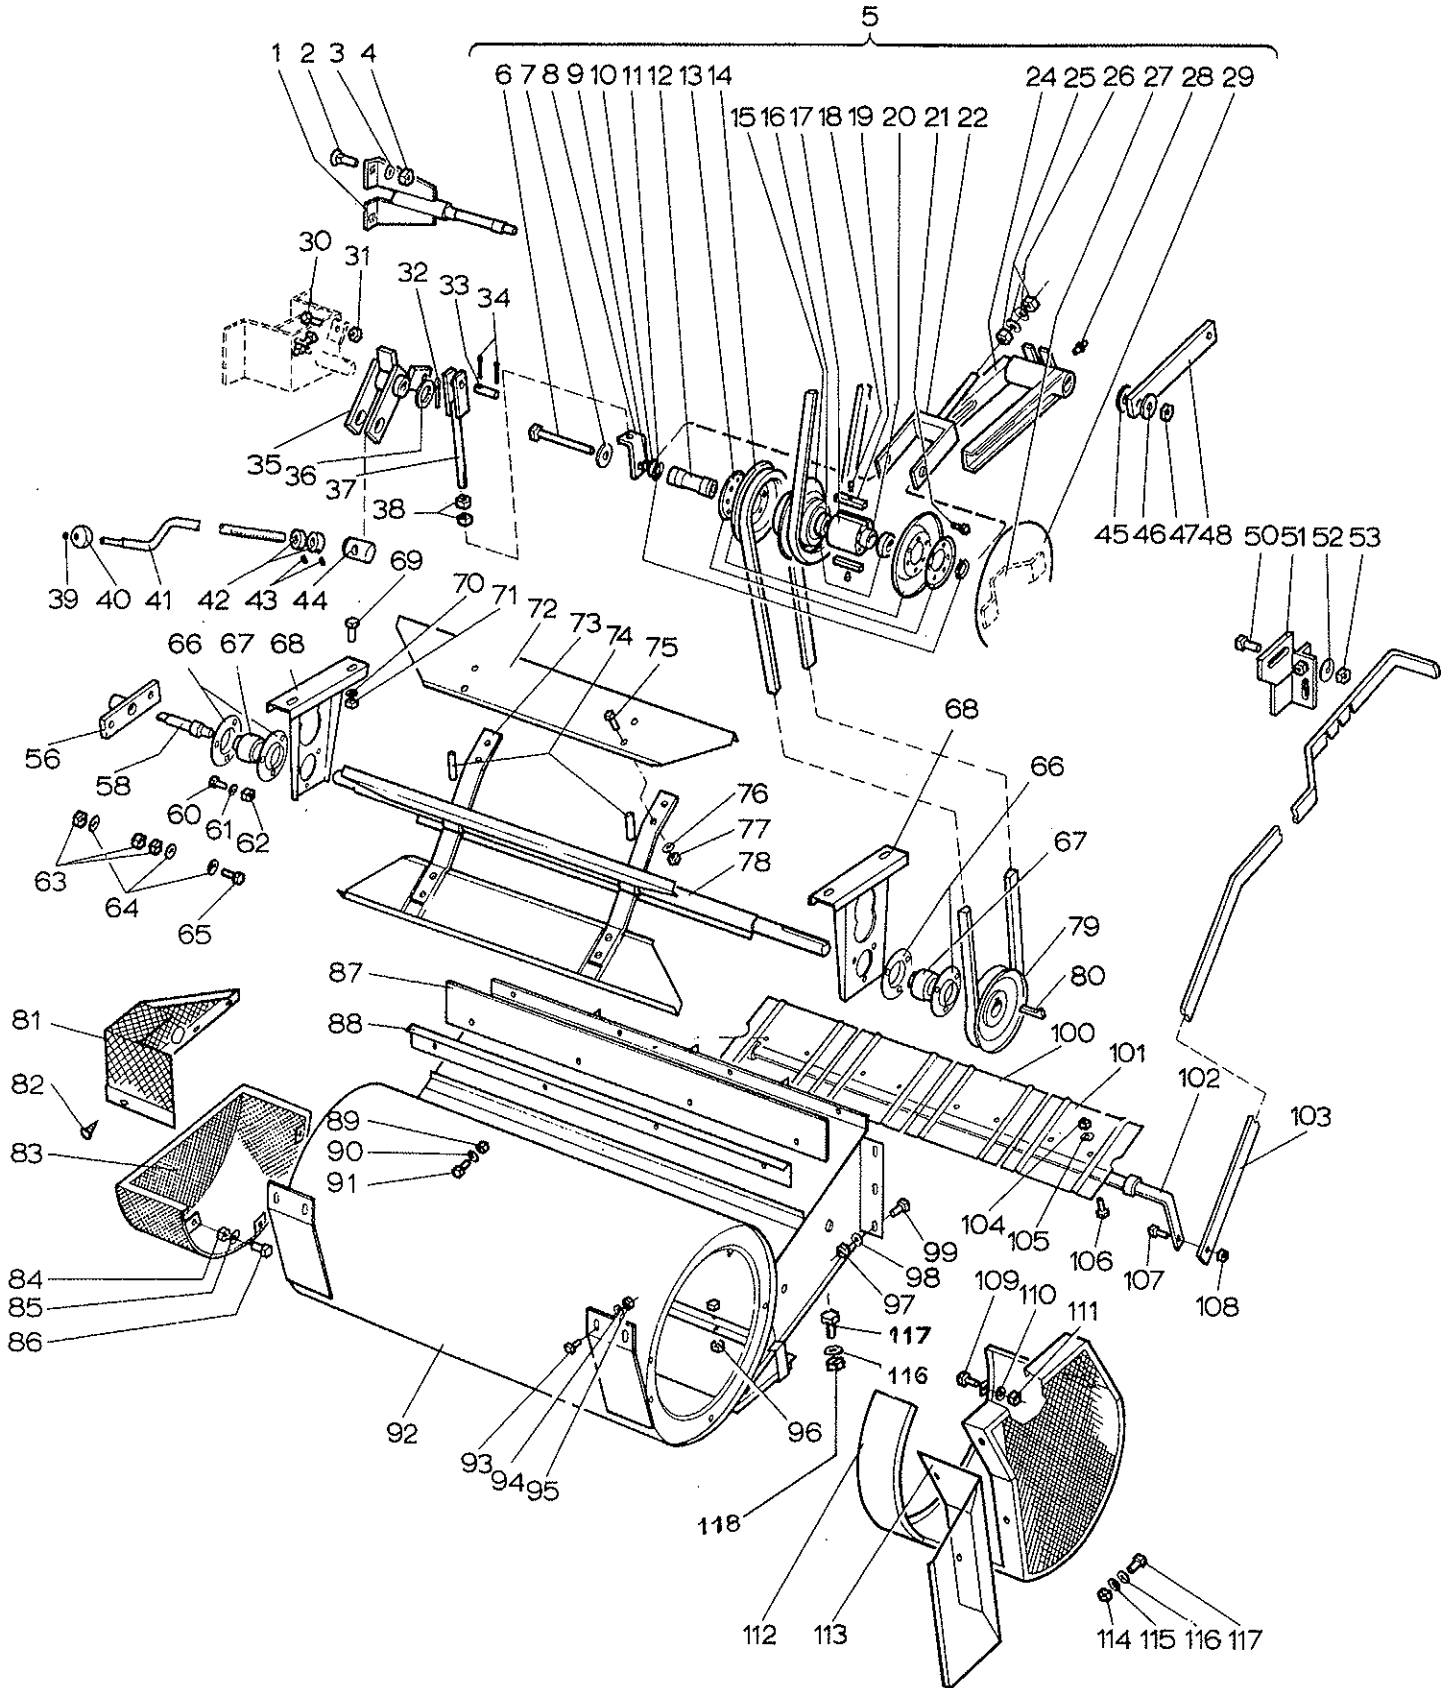

34
LIETSO
FLÄKT
FAN

LIETSO
FLÄKT
FAN

Viite No Ref. Nr	Tilaus No Order Nr	Sarja Serie Series	Kpl Pcs 410 460	St Pcs 410 460	Varaosan nimi	Koko Storlek Size	Reservdelens namn	Name of spare part
1	R593610	45-	1		Akseli		Axel	Shaft
2	6763544	45-	4		Lukkoruuvit	M10x25-8.8	Låsskruv	Lock screw
3	7400033	45-	4		Aluslaatta	10,5 mm	Bricka	Washer
4	6506434	45-	4		Mutteri	M10-8	Mutter	Nut
5	R609699	45-	1		Muutin, osat		Variator	Variator
6	6229777	45-	1		Ruuvit	M10x140-8.8	Skruv	Screw
7	7400033	45-	3		Aluslaatta	10,5 mm	Bricka	Washer
8	R609799	45-	1		Kiinnityskorva		Fästöra	Lug
9	R612997	45-	1		Holkki		Bussning	Bush
10	7414396	45-	1		Aluslaatta		Bricka	Washer
11	7815022	45-	2		Varmistinrengas		Låsring	Circlip
12	R609783	45-	1		Akseli		Axel	Shaft
13	R609784	45-	2		Tukilalppa		Stödfläns	Flange
14	R593295	45-	2		Kiinteä muutinpyörä		Fast var.hjul	Wheel
15	R609700	45-	1		Liikkuva muutinpyörä		Rörl, var.hjul	Wheel
16	0502340	45-	2		Laakeri	6005	Lager	Bearing
17	R609701	45-	1		Keskiö		Centrum	Centre
18	6162914	45-56	2		Ruuvit	M 4x14	Skruv	Screw
19	R609702	45-56	2		Kiila	8x10	Kil	Key
20	R609986	45-	1		Väiioholkki		Distansring	Bush
21	6220867	45-	12		Ruuvit	M8x16-8.8	Skruv	Screw
	7414469	55-	12		Jousilaatta	8 mm	Fjäderbricka	Washer
22	R605000	45-	1		Säätöaisat		Spänngaffel	Adj. bars
24	R593616	45-	1		Muuttimenaisat		Gaffel	Fork
25	6506434	45-	3		Mutteri	M10-8	Mutter	Nut
26	7400033	45-	3		Aluslaatta	10,5 mm	Bricka	Washer
27	6506434	45-	3		Mutteri	M10-8	Mutter	Nut
28	0252405	45-	1		Voitelunlppa	M 6	Smörjnippel	Lubricating nipple
29	R605984	45-	1		Suoja		Skydd	Guard
30	6221667	45-	2		Ruuvit	M8x30-8.8	Skruv	Screw
31	6506234	45-	2		Mutteri	M8-8	Mutter	Nut
32	7812204	45-	1		Saksisokka	5x30	Saxpinne	Split pin
33	R590010	45-	1		Akselitappi		Tapp	Shaft
34	7812116	45-	2		Saksisokka	3x20	Saxpinne	Split pin
35	R609792	45-	1		Kulmavipu		Vinkelspak	Angle lever
36	7400038	45-	1		Aluslaatta	21 mm	Bricka	Washer
37	R609796	45-	1		Yhdysvipu		Stag	Conn. lever
38	6506434	45-	2		Mutteri	M10-8	Mutter	Nut
39	7815005	45-	1		Varmistinrengas	A 8	Låsring	Circlip
40	0879926	45-	1		Nuppi		Knopp	Knob
41	R609800	45-	1		Kampi		Vev	Crank
42	R605432	45-	2		Säätöholkki		Justerring	Adj. bush
43	7365795	45-	2		Pidätinruuvi	M 6x8	Låsskruv	Screw
44	R596051	45-	1		Säätömutteri		Justermutter	Adj. nut
45	7414481	45-	1		Jousilaatta	20 mm	Fjäderbricka	Spring washer
46	7400034	45-	1		Aluslaatta	13 mm	Bricka	Washer
47	6506634	45-	1		Mutteri	M12-8	Mutter	Nut
48	R605091	45-	1		Side		Stag	Tie
50	6211067	45-	1		Ruuvit	M6x16-8.8	Skruv	Screw
51	R605071	45-	1		Pidin		Lås	Holder
52	7414465	45-	1		Jousilaatta	6 mm	Fjäderbricka	Spring washer
53	6593838	45-	1		Lukkomutteri	M6-8	Låsmutter	Lock nut
56	R592237	45-	1		Mitt. vaijerin kiinnitin		Vajerfäste	Fastener
58	R593486	45-	1		Ruuvit		Skruv	Screw
60	6220867	45-	3		Ruuvit	M8x16-8.8	Skruv	Screw
61	7414469	45-	3		Jousilaatta	8 mm	Fjäderbricka	Spring washer
62	6506234	45-	3		Mutteri	M8-8	Mutter	Nut
63	6506434	45-	6		Mutteri	M10-8	Mutter	Nut
64	7400033	45-	6		Aluslaatta	10,5 mm	Bricka	Washer
65	6227577	45-	2		Ruuvit	M10x55-8.8	Skruv	Screw
66	0569321	45-	4		Laippa	25 mm	Fläns	Flange
67	0511222	45-	2		Kuulalaakeri	25 mm	Lager	Bearing
68	R592038	45-	2		Laakeripukki		Lagerstativ	Bearing bed
69	6225767	45-	4		Ruuvit	M10x16-8.8	Skruv	Screw
70	7414471	45-	4		Jousilaatta	10 mm	Fjäderbricka	Washer
71	6506434	45-	4		Mutteri	M10-8	Mutter	Nut
72	R593480	45-	4		Siipi		Vinge	Wing
73	R593477	45-	2		Varret		Vingfäste	Bars
74	7814209	45-	2		Jousisokka		Fjädersprint	Spring pin
75	6211467	45-	16		Ruuvit	M6x20-8.8	Skruv	Screw
76	7414465	45-	16		Jousilaatta	6 mm	Fjäderbricka	Spring washer
77	6506034	45-	16		Mutteri	M6-8	Mutter	Nut