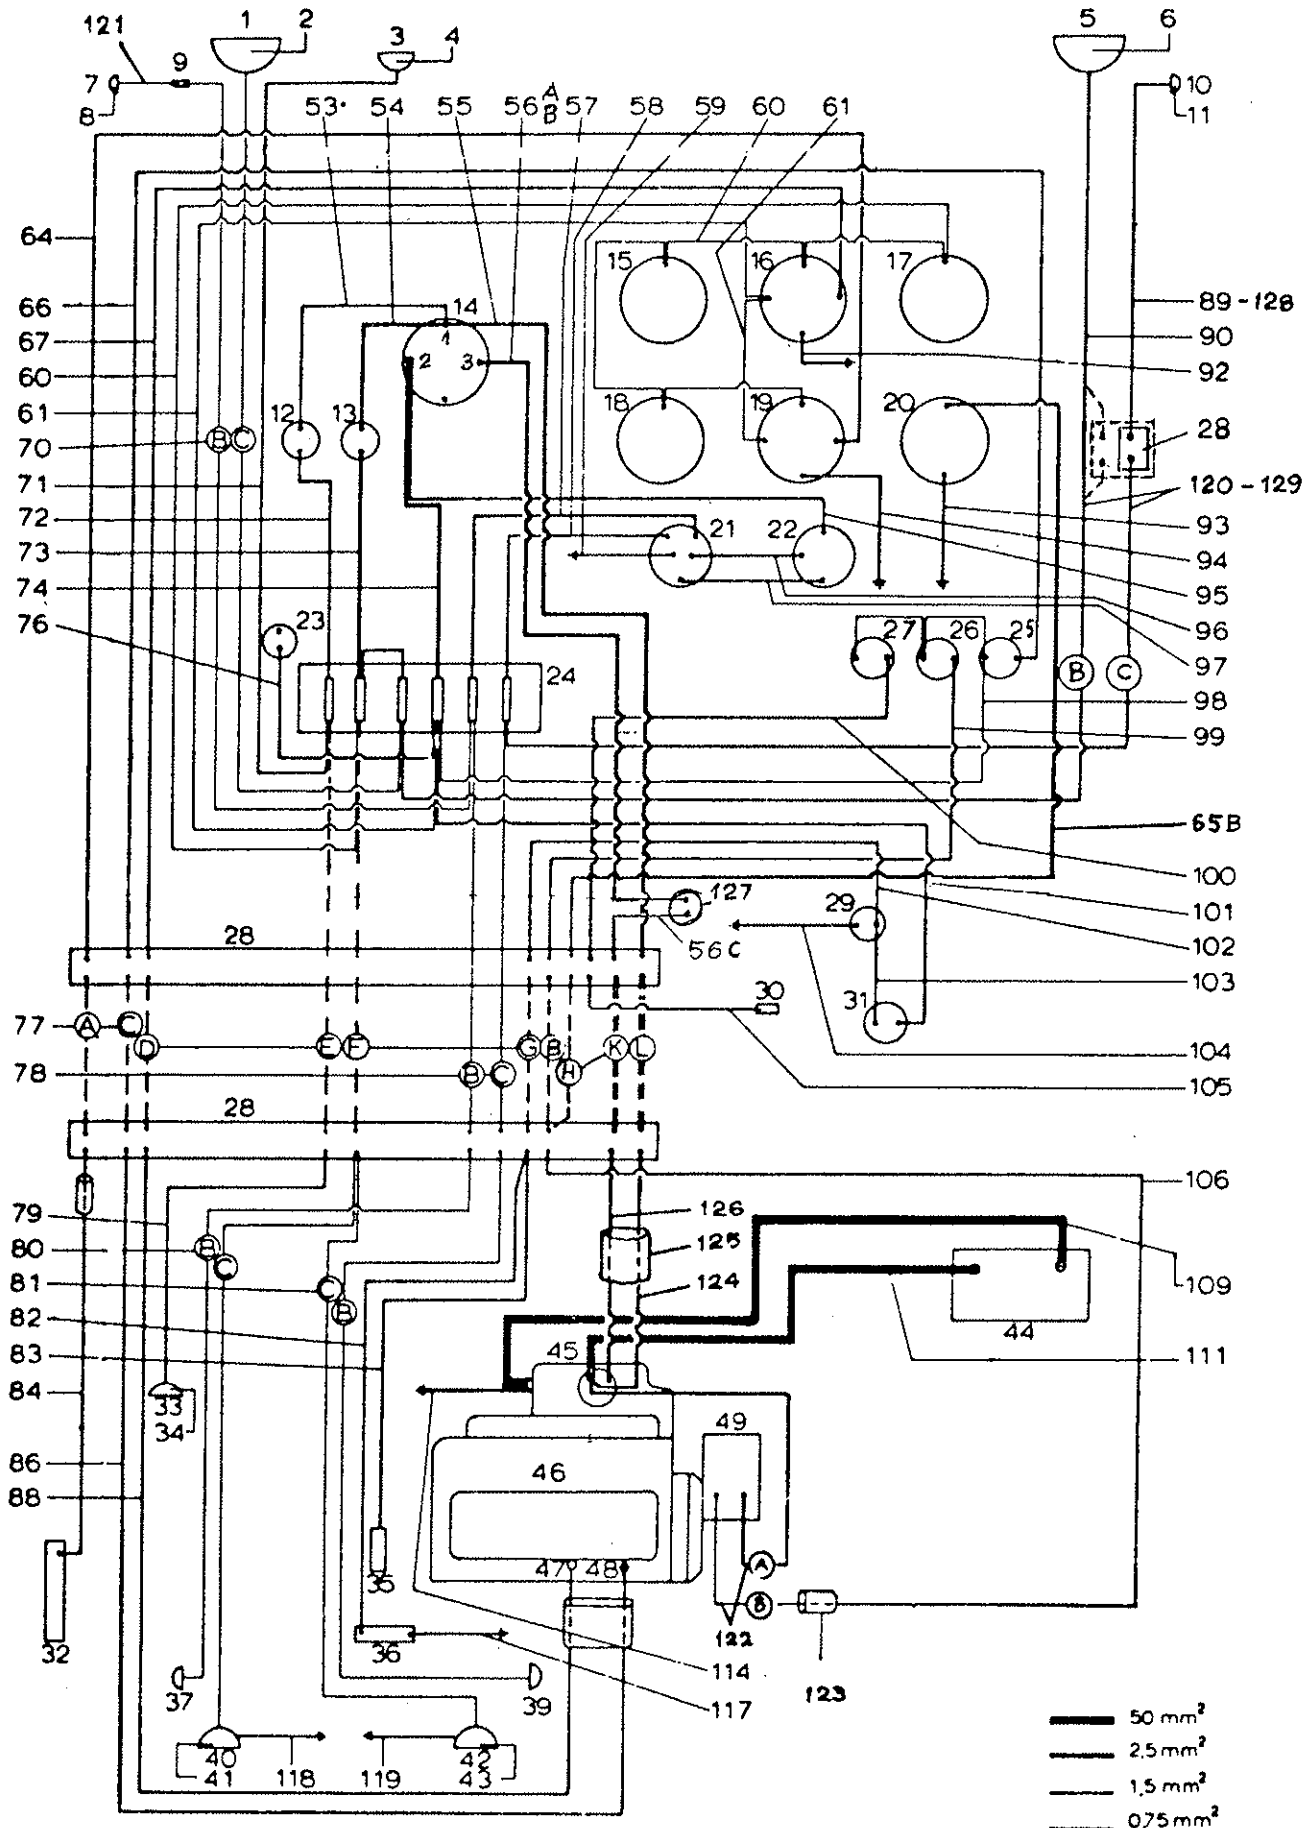

SÄHKÖKYTKENTÄKAAVIO VAIHTOVIRTALATURILLA
KOPPLINGSSCHEMA MED VÄXELSTRÖMGENERATOR
WIRING DIAGRAM WITH ALTERNATOR

(**)