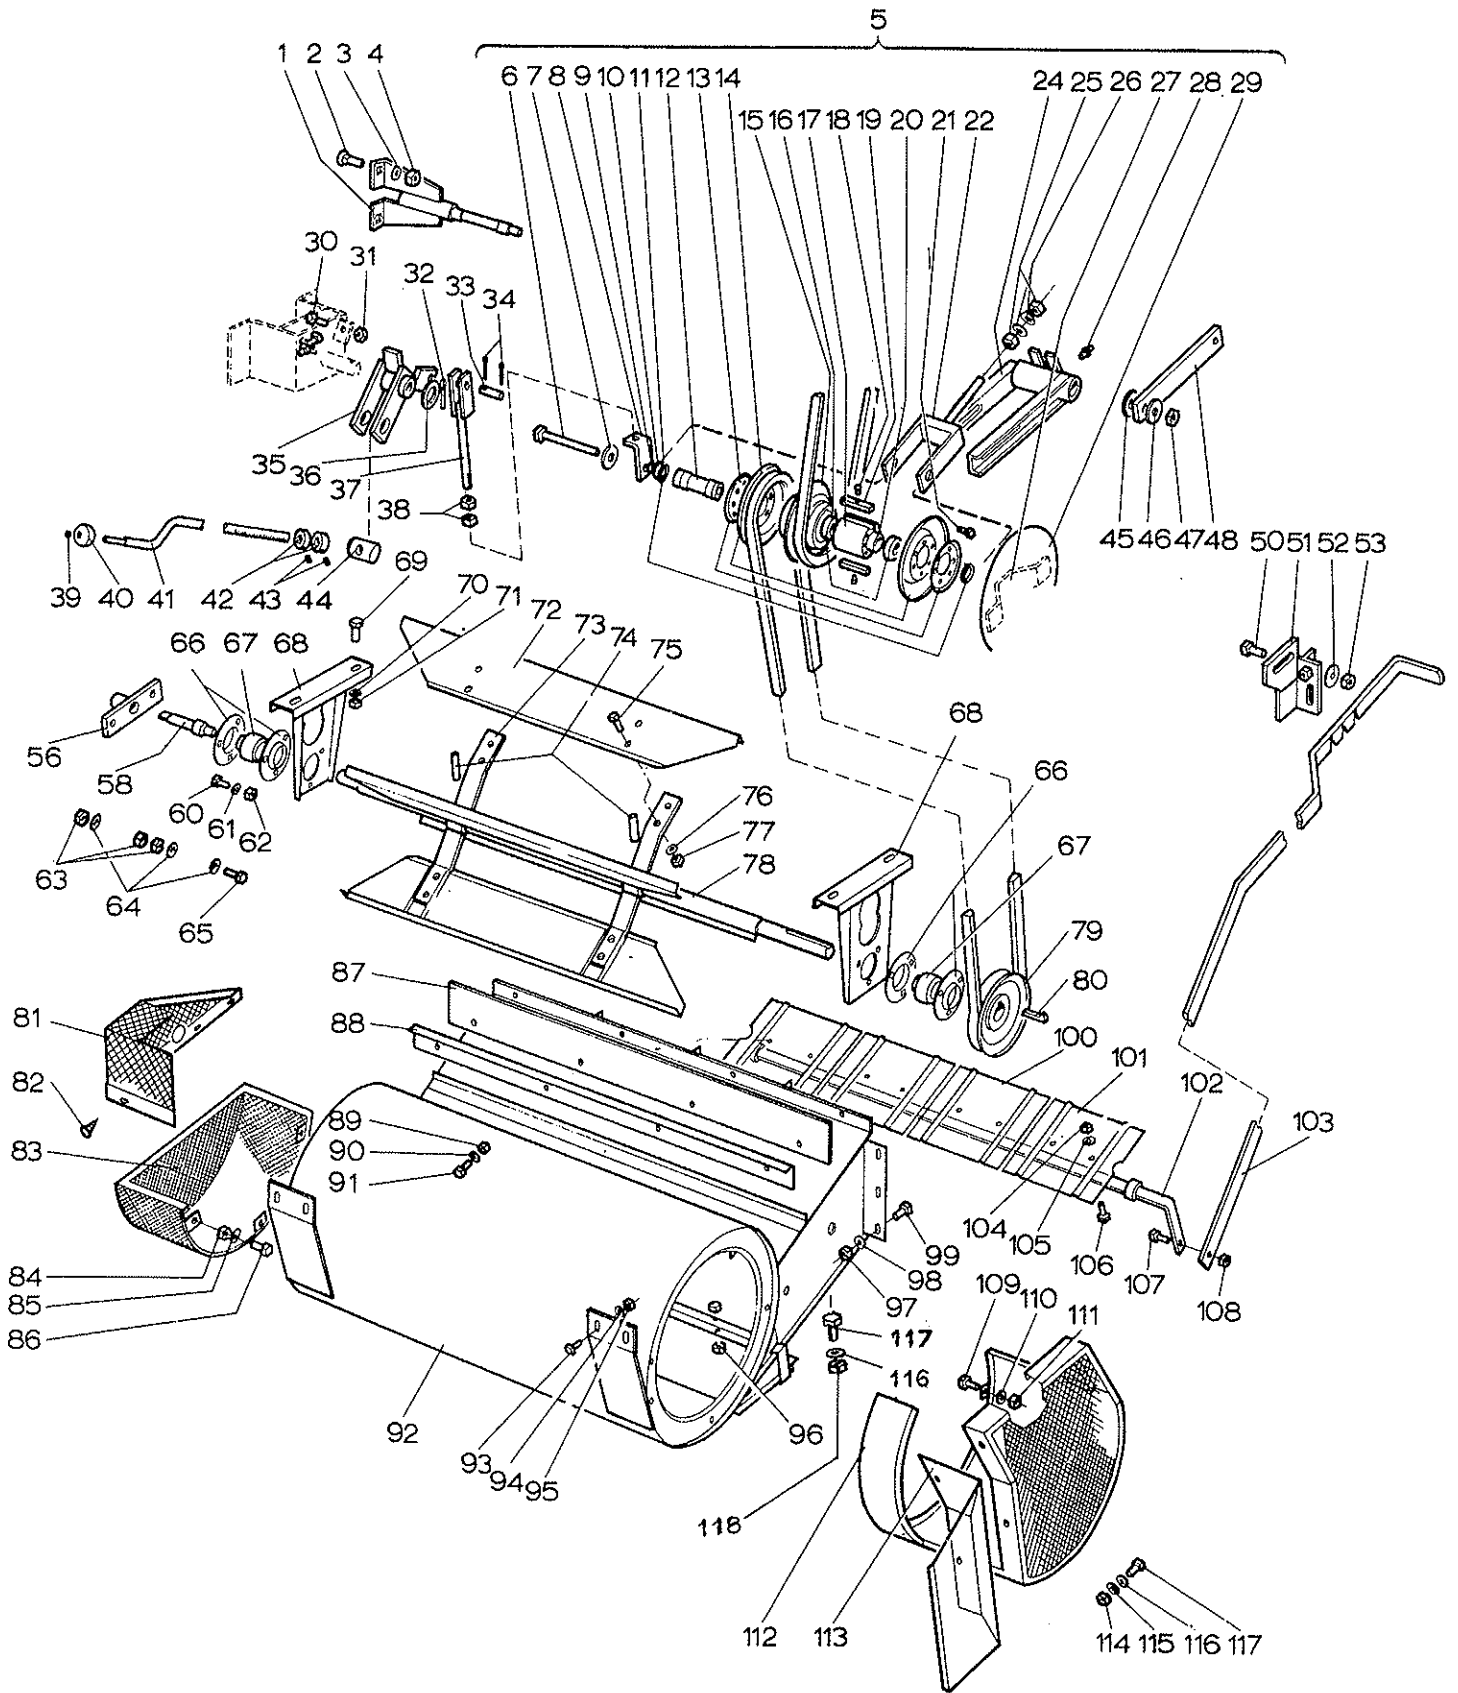

LIETSO
FLÄKT
FAN

LIETSO
FLÄKT
FAN

Vilte No Ref. Nr	Tilaus No Order Nr	Sarja Serie Series	Kpl Pcs 410 460	St Pcs 460	Varaosan nimi	Koko Storlek Size	Reservdelens namn	Name of spare part
78	R593476	45-	1		Akseli		Axel	Shaft
79	R609785	45-	1		Kiilahiinaryöra		Kilremskiva	Pulley
80	7712050	45-	1		Hokkikiila	8x7x50	Hakkil	Nose key
81	R614413	45-	1		Suojaverkko		Skyddsgaller	Guard net
82	7266208	45-	5		Levyruuvi		Plåtskruv	Plate screw
83	R593488	45-	1		Suoja		Skydd	Guard
84	6506234	45-	3		Mutteri	M8-8	Mutter	Nut
85	7414469	45-	3		Jousilaatta	8 mm	Fjäderbricka	Spring washer
86	6220467	45-	3		Ruuvi	M8x12-8.8	Skruv	Screw
87	R593484	45-	1		Tiiviste		Tätning	Packing
88	R593485	45-	1		Lista		List	Strip
89	6506034	45-	4		Mutteri	M6-8	Mutter	Nut
90	7400030	45-	4		Aluslaatta	6,4 mm	Bricka	Washer
91	6211067	45-	4		Ruuvi	M6x16-8.8	Skruv	Screw
92	R593181	45-	1		Lietson vaippa		Mantel	Housing
93	6220867	45-	4		Ruuvi	M8x16-8.8	Skruv	Screw
94	7414469	45-	4		Jousilaatta	8 mm	Fjäderbricka	Spring washer
95	6506234	45-	4		Mutteri	M8-8	Mutter	Nut
96	6506234	45-	6		Mutteri	M8-8	Mutter	Nut
97	6506434	45-	3		Mutteri	M10-8	Mutter	Nut
98	7414471	45-	3		Jousilaatta	10 mm	Fjäderbricka	Spring washer
99	6225767	45-	3		Ruuvi	M10x16-8.8	Skruv	Screw
100	R602226	45-	2		Ohj.levy keskimm.		Styrplåt mlitt.	Guide plate middle
101	R602225	45-	2		Ohj.levy		Styrplåt	Guide plate
102	R602223	45-	1		Akseli		Axel	Shaft
103	R605070	45-	1		Varsi		Stång	Bar
104	6506034	45-	8		Mutteri	M6-8	Mutter	Nut
105	7414465	45-	8		Jousilaatta	6 mm	Fjäderbricka	Spring washer
106	6210667	45-	8		Ruuvi	M6x12-8.8	Skruv	Screw
107	6210667	45-	8		Ruuvi	M6x12-8.8	Skruv	Screw
108	6593838	45-	1		Lukkomutteri	M6-8	Låsmutter	Lock nut
109	6220467	45-	3		Ruuvi	M8x12-8.8	Skruv	Screw
110	7414465	45-	3		Jousilaatta	6 mm	Fjäderbricka	Spring washer
111	6506234	45-	3		Mutteri	M8-8	Mutter	Nut
112	R614982	45-	1		Olkisuoja		Skydd	Guard
113	R614808	45-	1		Suoja		Skydd	Guard
114	6506234	45-	4		Mutteri	M8-8	Mutter	Nut
115	7414469	45-	6		Jousilaatta	8 mm	Fjäderbricka	Spring washer
116	7400032	45-	6		Aluslaatta	8,4 mm	Bricka	Washer
117	6220867	45-	4		Ruuvi	M8x16-8.8	Skruv	Screw
118	6594038	45-	4		Lukkomutteri	M8-8	Låsmutter	Lock nut