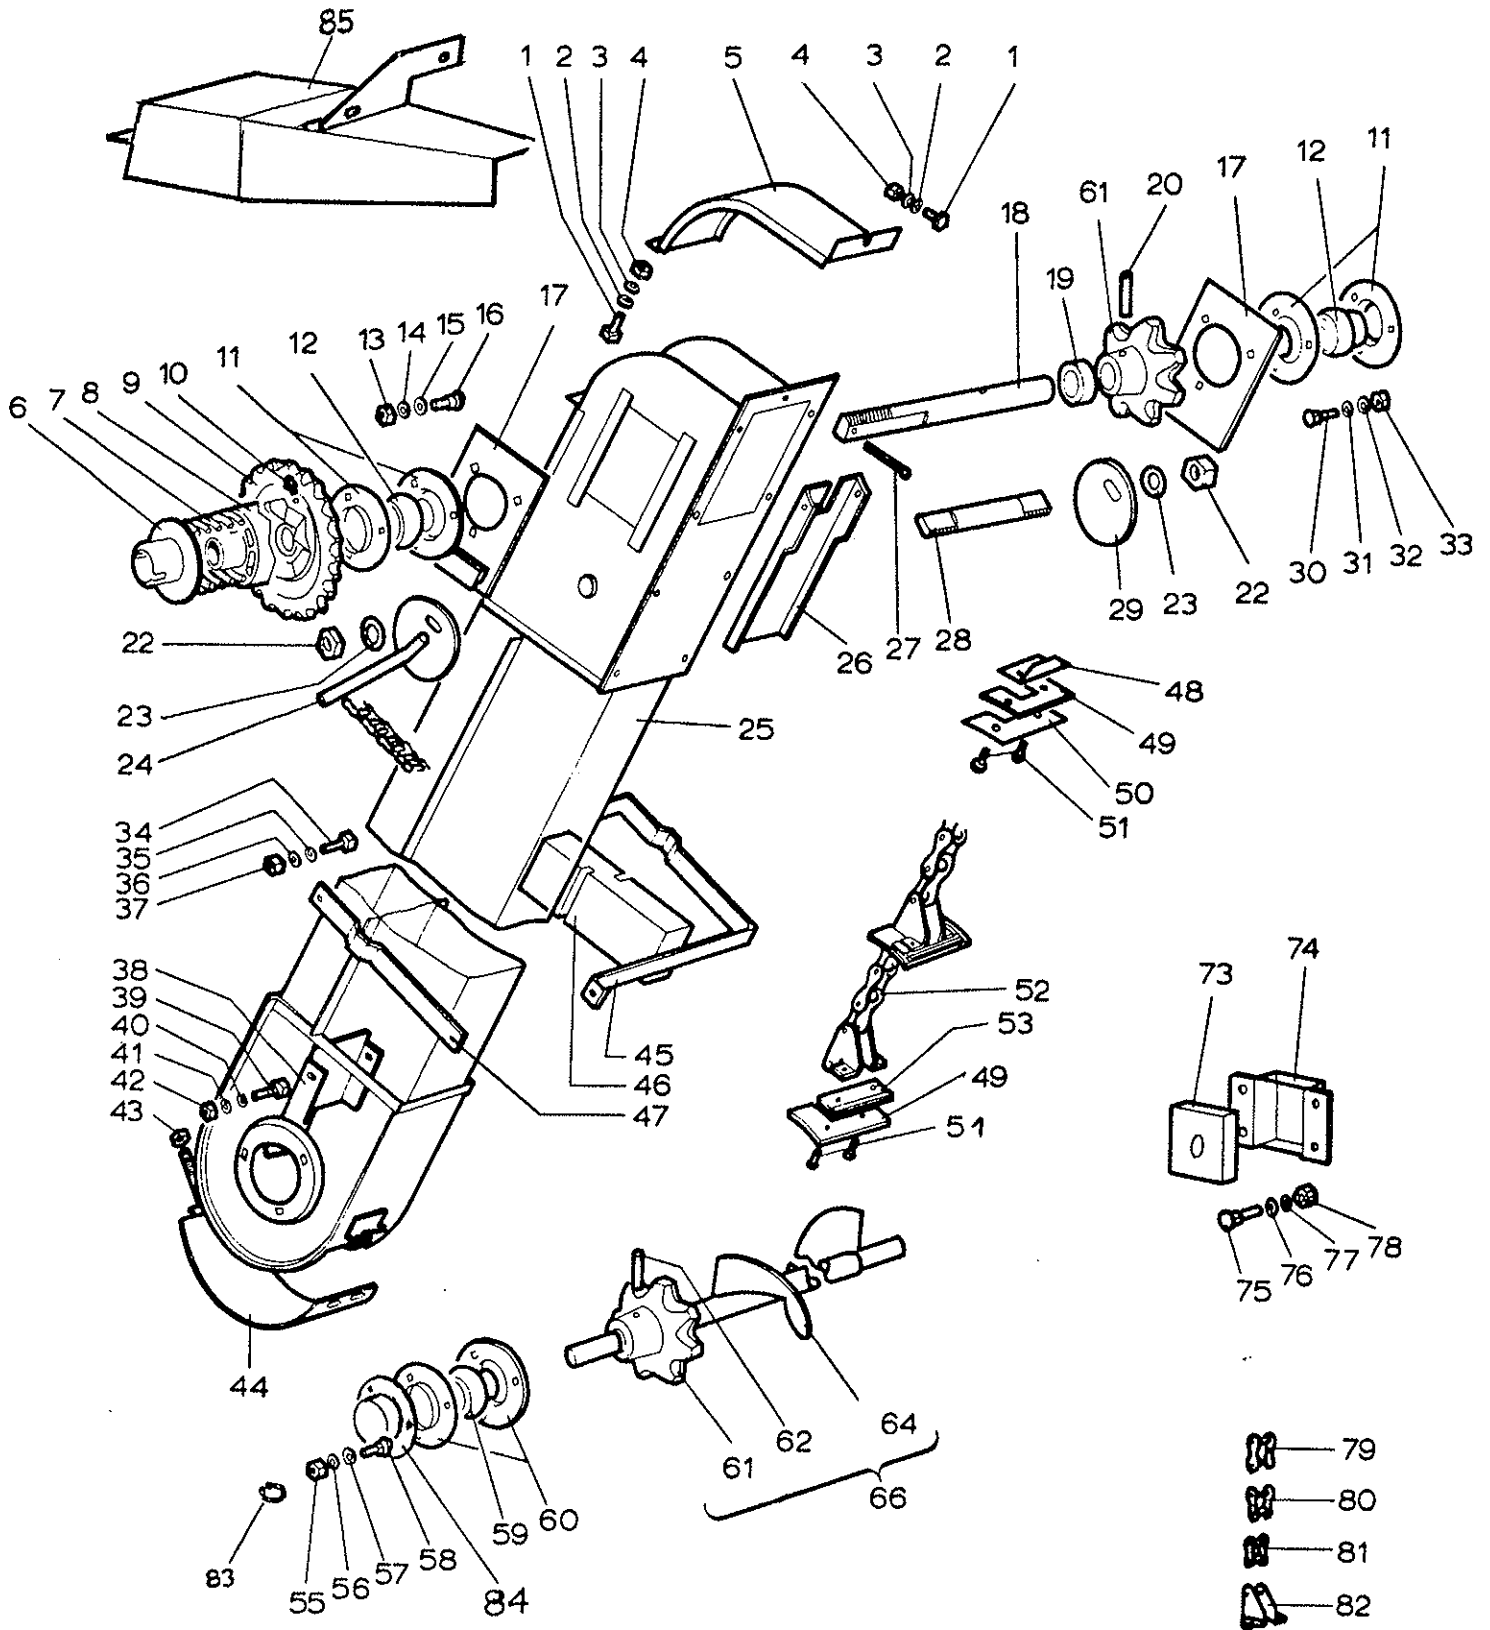

VILJAELEVAATTORI
SPANNMÅLSELEVATOR
GRAIN ELEVATOR

**VILJAELEVAATTORI
SPANNMÄLSELEVATOR
GRAIN ELEVATOR**