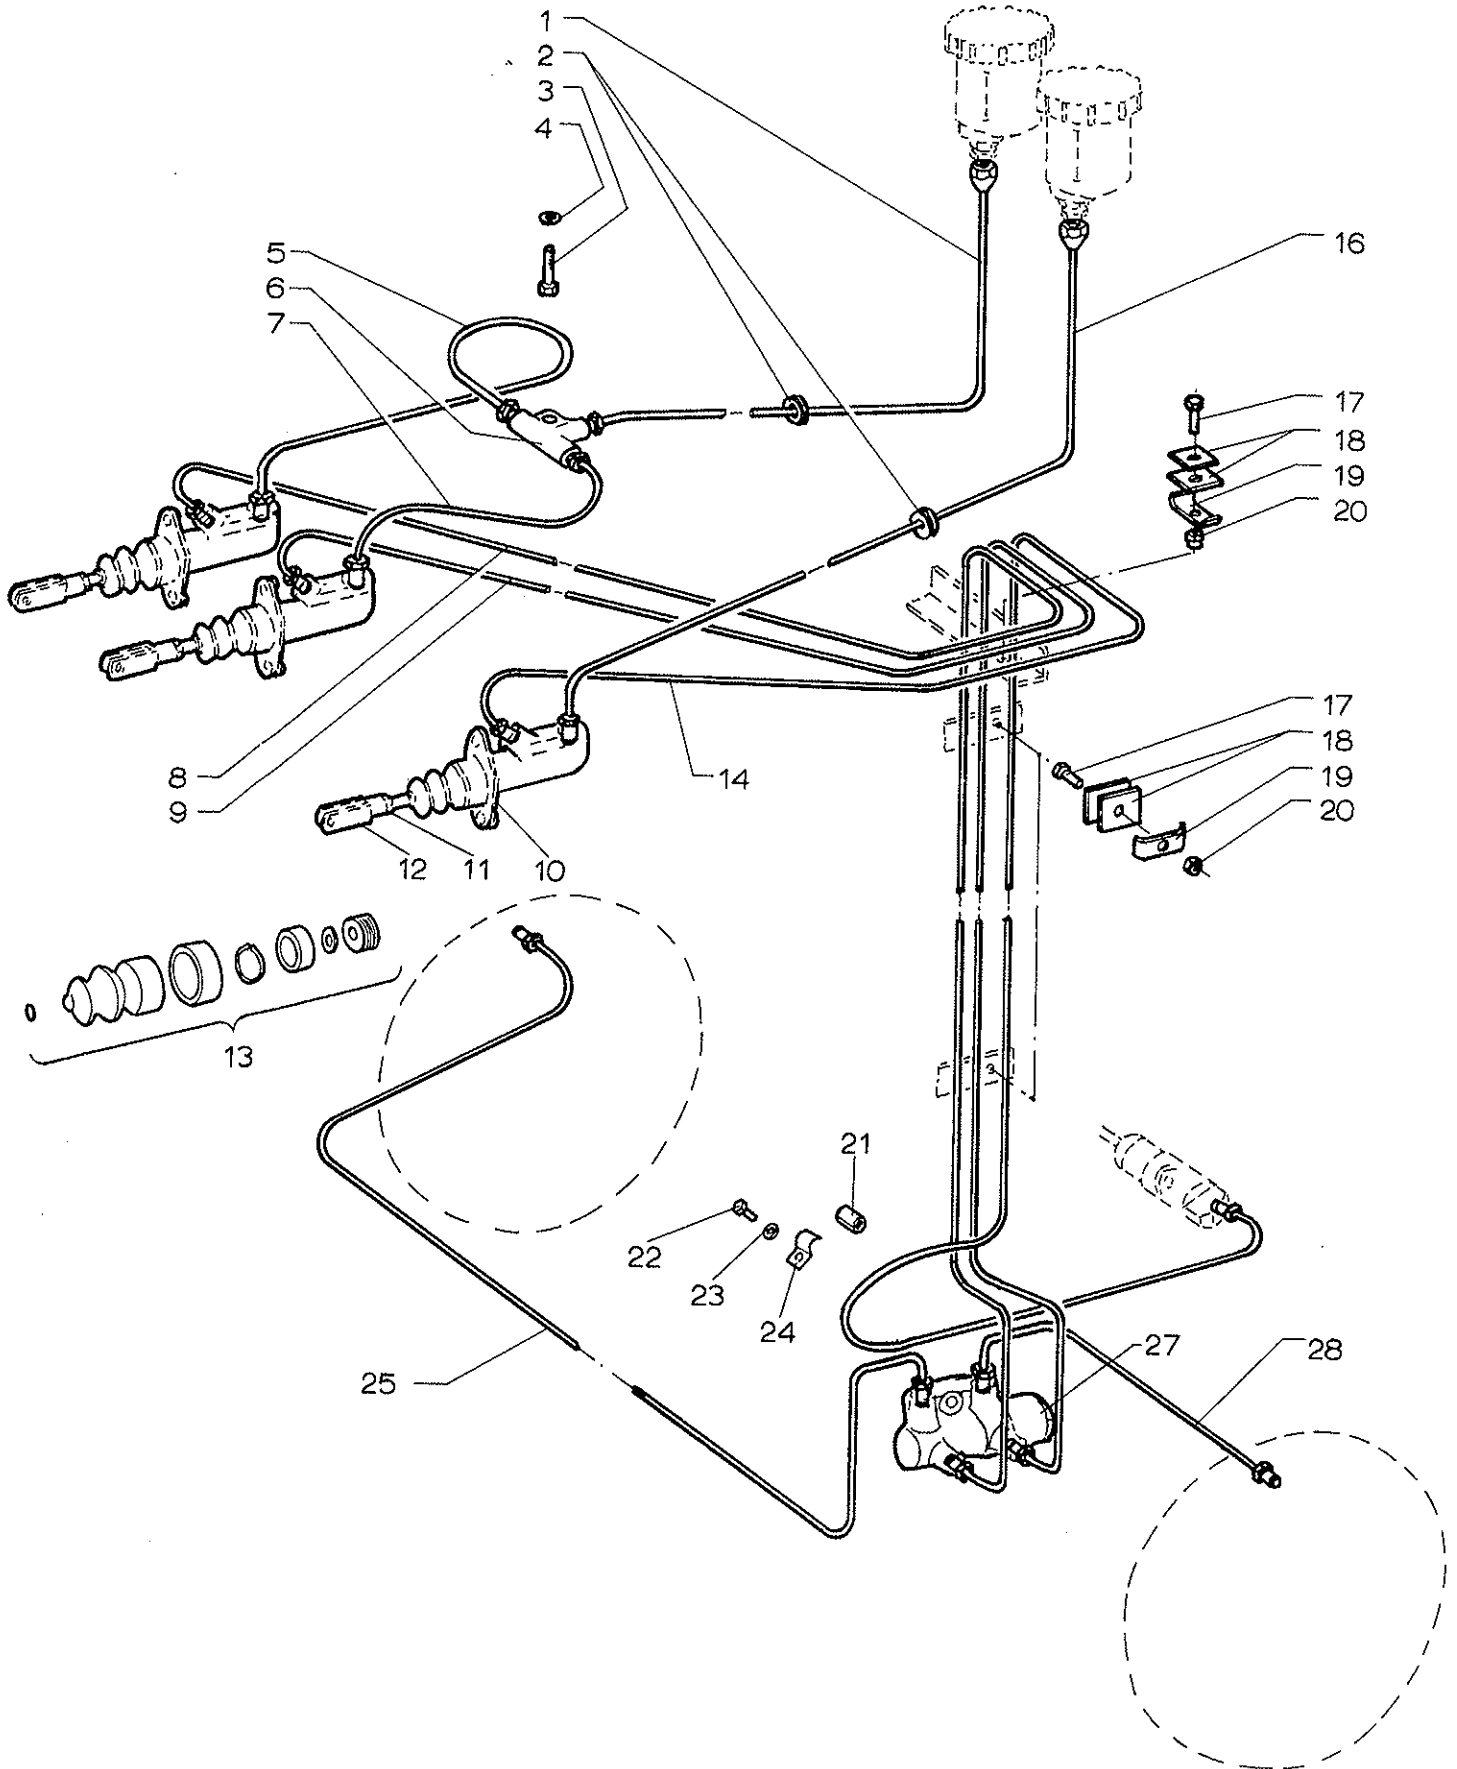

JARRUPUTKET
BROMSRÖR
BRAKE LINES

**JARRUPUTKET
BROMSRÖR
BRAKE LINES**

Vitte No Ref. Nr	Tilaus No Order Nr	Sarja Serie Series	Kpl Pcs 410	St 460	Varaosan nimi	Koko Storlek Size	Reservdelens namn	Name of spare part
1	R612581	45-	1		Nestøputki jarr.		Bromsrör	Pipe, brake
2	0633574	45-	2		Eristin		Isolator	Insulator
3	6212077	45-	1		Ruuvi	M6x35-8.8	Skruv	Screw
4	7414465	45-	2		Jousilaatta	6 mm	Fjäderbricka	Spring washer
5	R612583	45-	1		Putki oik. jarr.		Bromstöt hö	Pipe, brake
6	0629221	45-	1		T-kappale		T-stycke	T-piece
7	R612582	45-	1		Putki vas. jarr.		Bromsrör vä	Pipe, brake
8	R612590	45-	1		P-putki, oik.		Tryckrör hö	Pressure pipe
9	R612589	45-	1		P-putki, vas.		Tryckrör vä	Pressure pipe
10	0494510	45-	3		Painesylinteri		Trycksyl.	Cylinder
11	6510634	45-	3		Mutteri		Mutter	Nut
12	R605244	45-	3		Nivelhaara		Ledgaffel	Joint fork
13	0480313	45-	3		Korjaussarja		Rep.serie	Rep. kit
14	R612588	45-	1		P-putki kytk.		Tr.rör.koppl.	Pressure pipe
16	R612580	45-	1		Nestøputki kyt.		Rör, koppl.	Pipe clutch
17	6211667	45-	3		Ruuvi	M6x25-8.8	Skruv	Screw
18	R605799	45-	6		Kiinnityskumi		Gummi	Rubber
19	R064409	45-	3		Kiinnitin		Klämman	Clamp
20	6593838	45-	3		Lukkomutteri	M 6-8	Låsmutter	Lock screw
21	R614083	45-	1		Holkki		Bussning	Bush
22	6211067	45-	1		Ruuvi	M6x16-8.8	Skruv	Screw
23	7414465	45-	1		Jousilaatta	6 mm	Fjäderbricka	Spring washer
24	R064410	45-	1		Kiinnitin		Klämman	Clamp
25	R612592	45-	1		P.putki o. jarr.		Bromsrör, hö	Pressure pipe
27	0498740	45-	1		Tasausventtilli		Utjämn.vent.	Valve
28	R612591	45-	1		P.putki v. jarr.		Bromsrör, vä	Pressure pipe