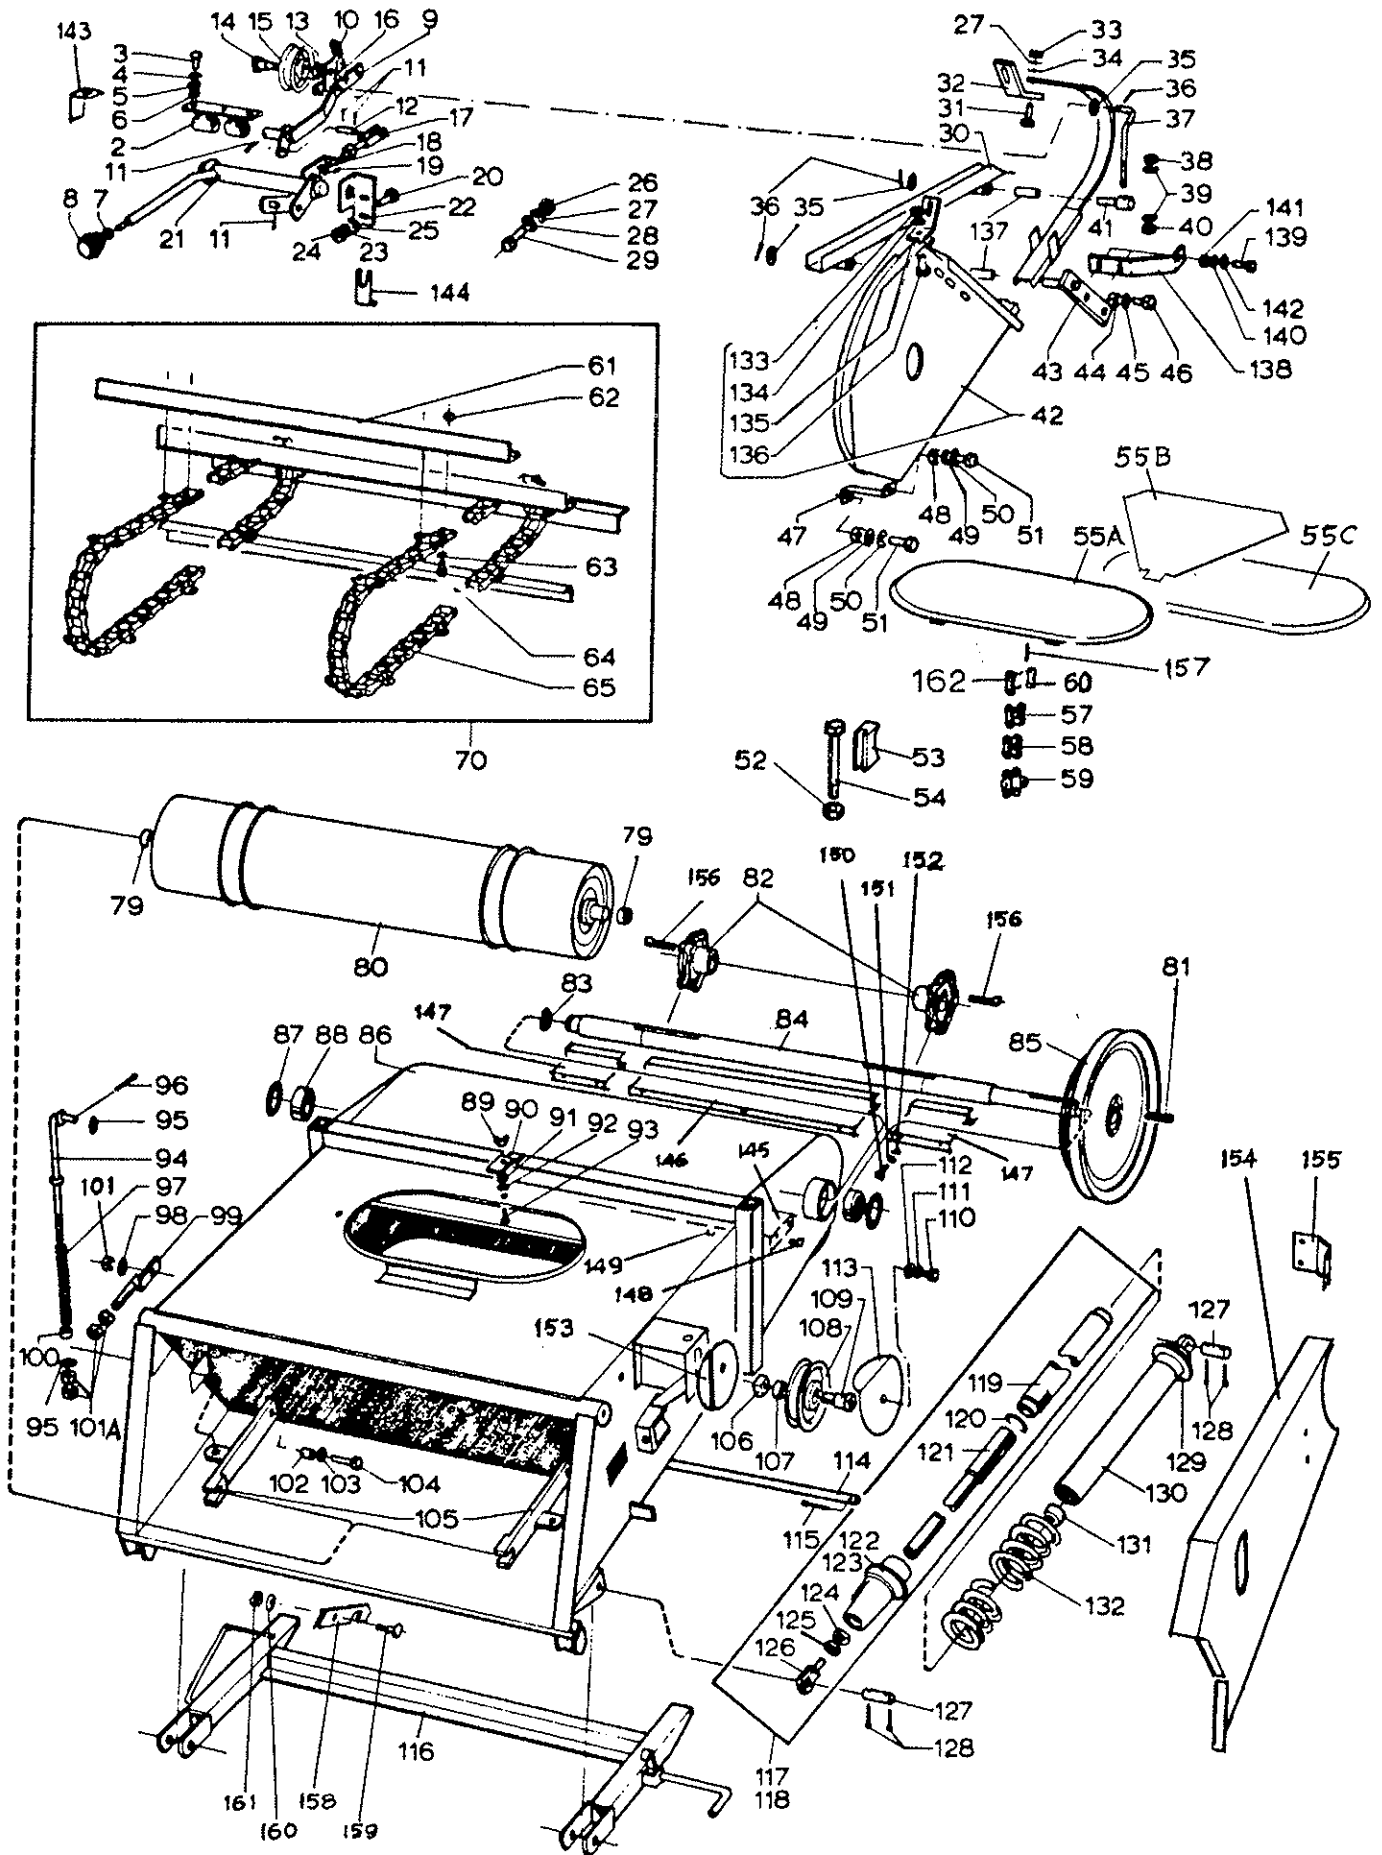

SYÖTTÖKULJETIN
INMATNINGSELEVATOR
FEEDER ELEVATOR

**SYÖTTÖKULJETIN
INMATNINGSELEVATOR
FEEDER ELEVATOR**

Vuote No Ref. Nr	Tilaus No Order Nr	Sarja Serie Seriea	Kpl Pcs 410	St 460	Varaosan nimi	Koko Storlek Size	Reservdelens namn	Name of spare part
2	R605488	45-	1		Laakeri		Lager	Bearing
3	6763544	45-	3		Lukkoruuvi		Låsskruv	Lockscrew
4	7400033	45-	5		Aluslaatta	M10x25-8.8	Bricka	Washer
5	7414471	45-	5		Jousilaatta	10.5 mm	Fjäderbricka	Spring washer
6	6506434	45-	3		Mutteri	M 10-8	Mutter	Nut
7	6506434	45-	2		Mutteri	M 10-8	Mutter	Nut
8	0879932	45-	1		Nuppi		Knopp	Knob
9	R605497	45-	1		Vipu		Spak	Lever
10	0415184	45-	1		Jousi		Fjäder	Spring
11	7812114	45-	4		Saksisokka	3x18	Saxpinne	Split pin
12	R611456	45-	1		Akseli		Axel	Shaft
13	R066732	45-	2		Holkki		Bussning	Bush
14	R596052	45-	1		Akseli		Axel	Shaft
15	R074964	45-	1		Pyörä		Hjul	Wheel
16	R073800	45-	1		Ohjain		Styrning	Guide
17	R611453	45-	1		Säädin		Justerdel	Controller
18	6506434	45-	2		Mutteri	M 10-8	Mutter	Nut
19	R605493	45-	1		Tanko		Stång	Rod
20	6763544	45-	2		Lukkoruuvi	M10x25 8.8	Låsskruv	Lock screw
21	R609879	45-	1		Vipu		Spak	Lever
22	R605586	45-	1		Aisa		Stativ	Stand
23	7414471	45-	2		Jousilaatta	10 mm	Fjäderbricka	Spring washer
24	6506434	45-	2		Mutteri	M10-8	Mutter	Nut
25	7400033	45-	2		Aluslaatta	10.5 mm	Bricka	Washer
26	6506234	45-	4		Mutteri	M8-8	Mutter	Nut
27	7414469	45-	4		Jousilaatta	8 mm	Fjäderbricka	Spring washer
28	7400032	45-	4		Aluslaatta	8.4 mm	Bricka	Washer
29	6221267	45-	4		Ruuvi	M8x20-8.8	Skruv	Screw
30	R614695	45-	1		Hihnakannatin		Remstöd	Beit support
31	6221467	45-	1		Ruuvi	M8x25-8.8	Skruv	Screw
32	R613832	45-	1		Yläpidin		Övre hållare	Upper holder
33	6594038	45-	1		Lukkomutteri	M8-8	Låsmutter	Locknut
34	7400032	45-	1		Aluslaatta	8.4 mm	Bricka	Washer
35	7400034	45-	1		Aluslaatta	13 mm	Bricka	Washer
36	7812116	45-	1		Saksisokka	3x20	Saxpinne	Splitpin
37	R614701	45-	1		Tanko		Stång	Rod
38	6506434	45-	1		Mutteri	M 10-8	Mutter	Nut
39	7414471	45-	2		Jousilaatta	10 mm	Fjäderbricka	Spring washer
40	6594148	45-	1		Mutteri	M 10-10	Mutter	Nut
41	R614702	45-	1		Laakeritappi		Lagertapp	Bearing pin
42	R592606	45-	1		Suojus		Skydd	Guard
43	R614698	45-	1		Laakeritappi		Lagertapp	Bearing pin
44	6506234	45-	2		Mutteri	M 8-8	Mutter	Nut
45	7414469	45-	2		Jousilaatta	8 mm	Fjäderbricka	Spring washer
46	6221267	45-	2		Ruuvi	M8x20-8.8	Skruv	Screw
47	R605472	45-	1		Tuki		Stöd	Support
48	6506234	45-	2		Mutteri	M 8-8	Mutter	Nut
49	7414469	45-	2		Jousilaatta	8 mm	Fjäderbricka	Spring washer
50	7400032	45-	2		Aluslaatta	8.4 mm	Bricka	Washer
51	6221267	45-	2		Ruuvi	M8x20-8.8	Skruv	Screw
52	6594238	45-	4		Lukkomutteri	M12-8	Låsmutter	Locknut
53	R592463	45-	2		Sulku		Låsklack	Block
54	R592599	45-75	2		Tappi		Tapp	Pin
	6234377	45-76	2		Ruuvi	M12x130-8.8	Skruv	Screw
	6234777	85-	2		Ruuvi	M12x150-8.8	Skruv	Screw
55A	R593776	45-75	1		Luukku		Lucka	Door
55B	R622306	76-95	1		Luukku		Lucka	Door
55C	R641431	97	1		Luukku		Lucka	Door
56	0657285	45-			Lenkki		Länk	Link
57	0657286	45-			Lenkki		Länk	Link
58	0657293	45-			Lenkki		Länk	Link
59	0657287	45-97/13598			Lenkki		Länk	Link
	0657295	97/13599-			Lenkki		Länk	Link
60	0657235	45-			Lenkki		Länk	Link
61	R602492	45-	10		Kola		Medbringare	Scraper
62	6594038	45-	40		Lukkomutteri	M8-8	Låsmutter	Lock nut
63	7412469	45-	40		Jousilaatta	8 mm	Fjäderbricka	Spring washer
64	6221260	45-	40		Ruuvi	M8x20-8.8	Skruv	Screw
65	0657232	45-	2		Ketiu 592617	41.4	Kedja	Chain
70	R602493	45-	1		Ketiu.		Kedja kompl.	Chain assy.
79	R609572	45-	2		Holkki		Bussning	Bush
80	R593591	45-	1		Akseli		Axel	Shaft
81	7712112	45-	1		Hokkakiila	10x8x50	Hakkil	Nose key
82	R580273	45-	2		Ketiuövöra		Kedjehjul	Sprocket
83	7815032	45-	1		Rengas	A 35	Ring	Ring
84	R602494	45-	1		Akseli		Axel	Shaft
85	R602666	45-	1		Hihnapyörä		Remskiva	Pulley
86	R611721	45-	1		Runko		Ram	Frame