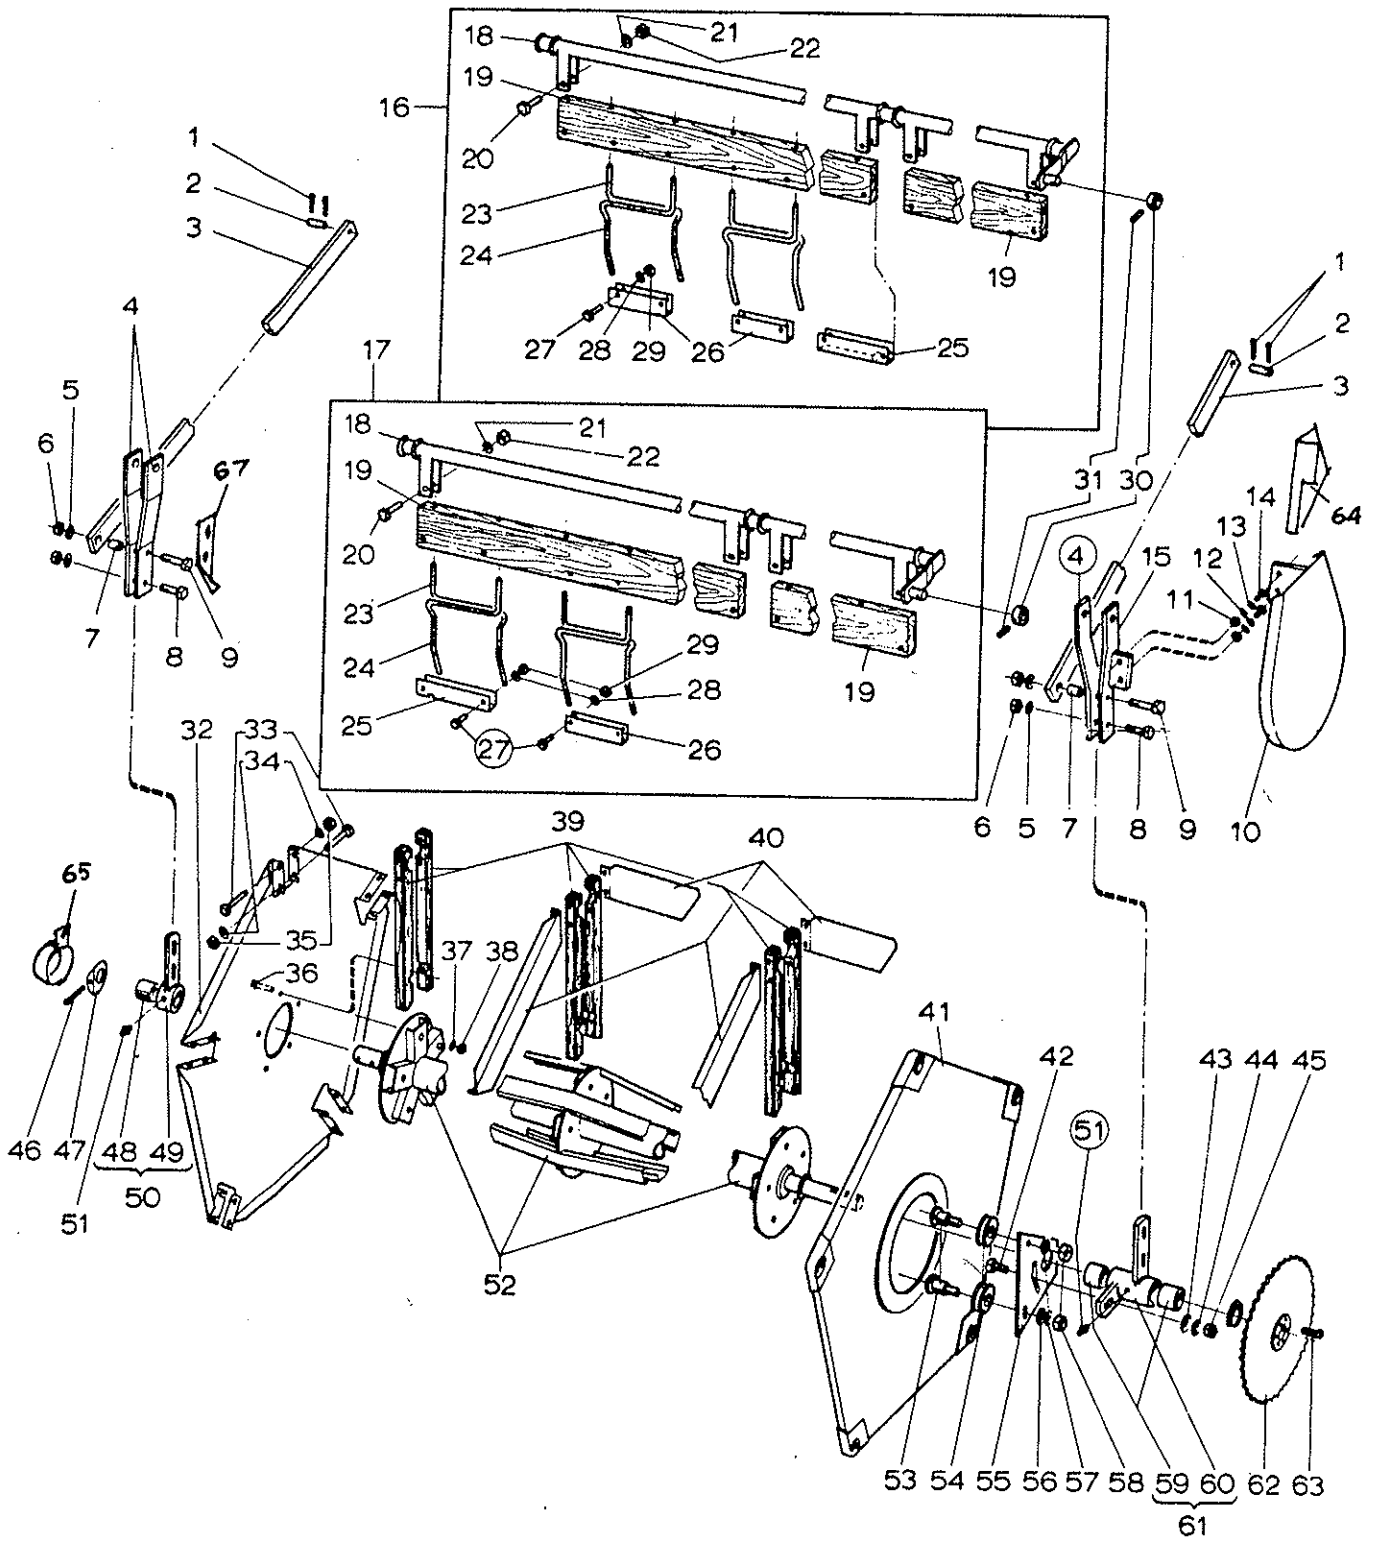

LAONNOSTOKELA
KAMHASPEL
PICK-UP REEL

**LAONNOSTOKELA
KAMHASPEL
PICK-UP REEL**

Viite No Ref. Nr	Tilaus No Order Nr	Sarja Serie Series	Kpl Pcs 410	St 460	Varaosan nimi	Koko Storlek Size	Reservdelens namn	Name of spare part
1	7812204	45-	4	4	Saksisokka	3x20	Saxpinne	Split pin
2	R590010	45-	2	2	Tappi		Tapp	Pin
3	R588307	45-95	2	2	Varsi		Stag	Arm
	R640772	97	2	2	Varsi		Stag	Arm
4	R588306	45-	3	3	Vipu		Spak	Lever
5	7414471	45-	4	4	Jousilaatta	10 mm	Fjäderbricka	Spring washer
6	6506434	45-	4	4	Mutteri	M 10-8	Mutter	Nut
7	R588811	45-	1	1	Holkki		Bussning	Bush
8	6226977	45-	2	2	Ruuvi	M10x40-8.8	Skruv	Screw
9	6227577	45-	2	2	Ruuvi	M10x55-8.8	Skruv	Screw
10	R599867	45-	1	1	Suojus		Skydd	Guard
11	6506034	45-	2	2	Mutteri	M 6-8	Mutter	Nut
12	7414465	45-	2	2	Jousilaatta		Fjäderbricka	Spring washer
13	7400030	45-	2	2	Aluslaatta	6,4 mm	Bricka	Washer
14	6211667	45-	2	2	Ruuvi	M6x25-8.8	Skruv	Screw
15	R599865	45-	1	1	Vipu		Spak	Lever
16	R615758	45-	3		Lapa, vasen		Kam, vänster	Tine bar, left
	R615743	45-		3	Lapa, vasen		Kam, vänster	Tine bar, left
17	R615759	45-	2		Lapa, oikea		Kam, höger	Tine bar, right
	R615744	45-		2	Lapa, oikea		Kam, höger	Tine bar, right
18	R615761	45-	1		Akseli		Axel	Shaft
	R615750	45-		1	Akseli		Axel	Shaft
19	R615760	45-	2		Lapa		Kam	Tine bar
	R615745	45-		2	Lapa		Kam	Tine bar
20	6211877	45-	8	8	Ruuvi	M6x30-8.8	Skruv	Screw
21	7414465	45-	8	8	Jousilaatta	6 mm	Fjäderbricka	Spring washer
22	6506034	45-	8	8	Mutteri	M6-8	Mutter	Nut
23	R082380	45-	10	12	Piikki, vas.		Pik, vänster	Spring tine, l.
24	R082381	45-	10	12	Piikki, oik.		Pik, höger	Spring tine, r.
25	R084696	45-	4	4	Pidin		Hällare	Holder
26	R082382	45-	6	8	Pidin		Hällare	Holder
27	6206827	45-	16	20	Ruuvi	M5x25-5.8	Skruv	Screw
28	7414463	45-	16	20	Jousilaatta	5 mm	Fjäderbricka	Spring washer
29	6505814	45-	16	20	Mutteri	M5-5	Mutter	Nut
30	R588810	45-	5	5	Rengas		Ring	Ring
31	7814145	45-	5	5	Jousisokka	5x32	Fjädersprint	Spring pin
32	R615765	45-	1	1	Päätylevy, oikea		Ändplåt, hö.	End plate right
33	6212877	45-	30	30	Ruuvi	M6x55-8.8	Skruv	Screw
34	7400030	45-	30	30	Aluslaatta	A6.4	Bricka	Washer
35	6593838	45-	30	30	Lukkommutteri	M6	Låsmutter	Lock nut
36	6222077	45-	15	15	Ruuvi	M8x40-8.8	Skruv	Screw
37	7414469	45-	15	15	Jousilaatta	8 mm	Fjäderbricka	Spring washer
38	6594038	45-	15	15	Lukkommutteri	M 8-8	Låsmutter	Lock nut
39	R615730	45-	30	30	Varsi		Arm	Arm
40	R615731	45-	10	10	Tukilista		Stödlist	Support list
41	R588802	45-	1	1	Pääty		Ändplåt	Gable plate
42	6226367	45-	1	1	Ruuvi	M10x25-8.8	Skruv	Screw
43	7400033	45-	1	1	Aluslaatta	10,5 mm	Bricka	Washer
44	7414471	45-	1	1	Jousilaatta	10 mm	Fjäderbricka	Spring washer
45	6506434	45-	1	1	Mutteri	M 10-8	Mutter	Nut
46	7812258	45-	1	1	Saksisokka	6x50	Saxpinne	Split pin
47	R588812	45-	1	1	Aluslevy		Bricka	Washer
48	0552059	45-	1	1	Holkki		Bussning	Bush
49	R588288	45-	1	1	Laakeri		Lager	Bearing
50	R588287	45-	1	1	Laakeri, oik.		Lager hö.	Bearing, r.
51	0252420	45-	2	2	Nippa	C 1/8"	Smörjnippel	Nipple
52	R615757	45-	1		Akseli		Axel	Shaft
	R615732	45-		1	Akseli		Axel	Shaft
53	R596050	45-	2	2	Akseli		Axel	Shaft
54	R588809	45-	2	2	Rulla		Rulle	Holler
55	R588309	45-	1	1	Levy		Plåt	Plate
56	7400034	45-	1	1	Aluslaatta	13 mm	Bricka	Washer
57	7414473	45-	2	2	Jousilaatta	12 mm	Fjäderbricka	Spring washer
58	6506631	45-	2	2	Mutteri	M12-8	Mutter	Nut
59	0552059	45-	2	2	Holkki		Bussning	Bush
60	R588283	45-	1	1	Laakeri		Lager	Bearing
61	R589265	45-	1	1	Laakeri		Lager, vä.	Bearing l.
62	R588269	45-	1	1	Ketjupyörä		Kedjehjul	Sprocket
63	7712110	45-	1	1	Hokkakilla	10x8x40	Hakkil	Nose key
64	R634718	76-	1	1	Kitasuoja		Skydd	Guard
65	R637312	85-	1	1	Akselin suojuus		Skydd	Guard
67	R633103	85-	1	1	Kietomissuojus		Skydd	Guard