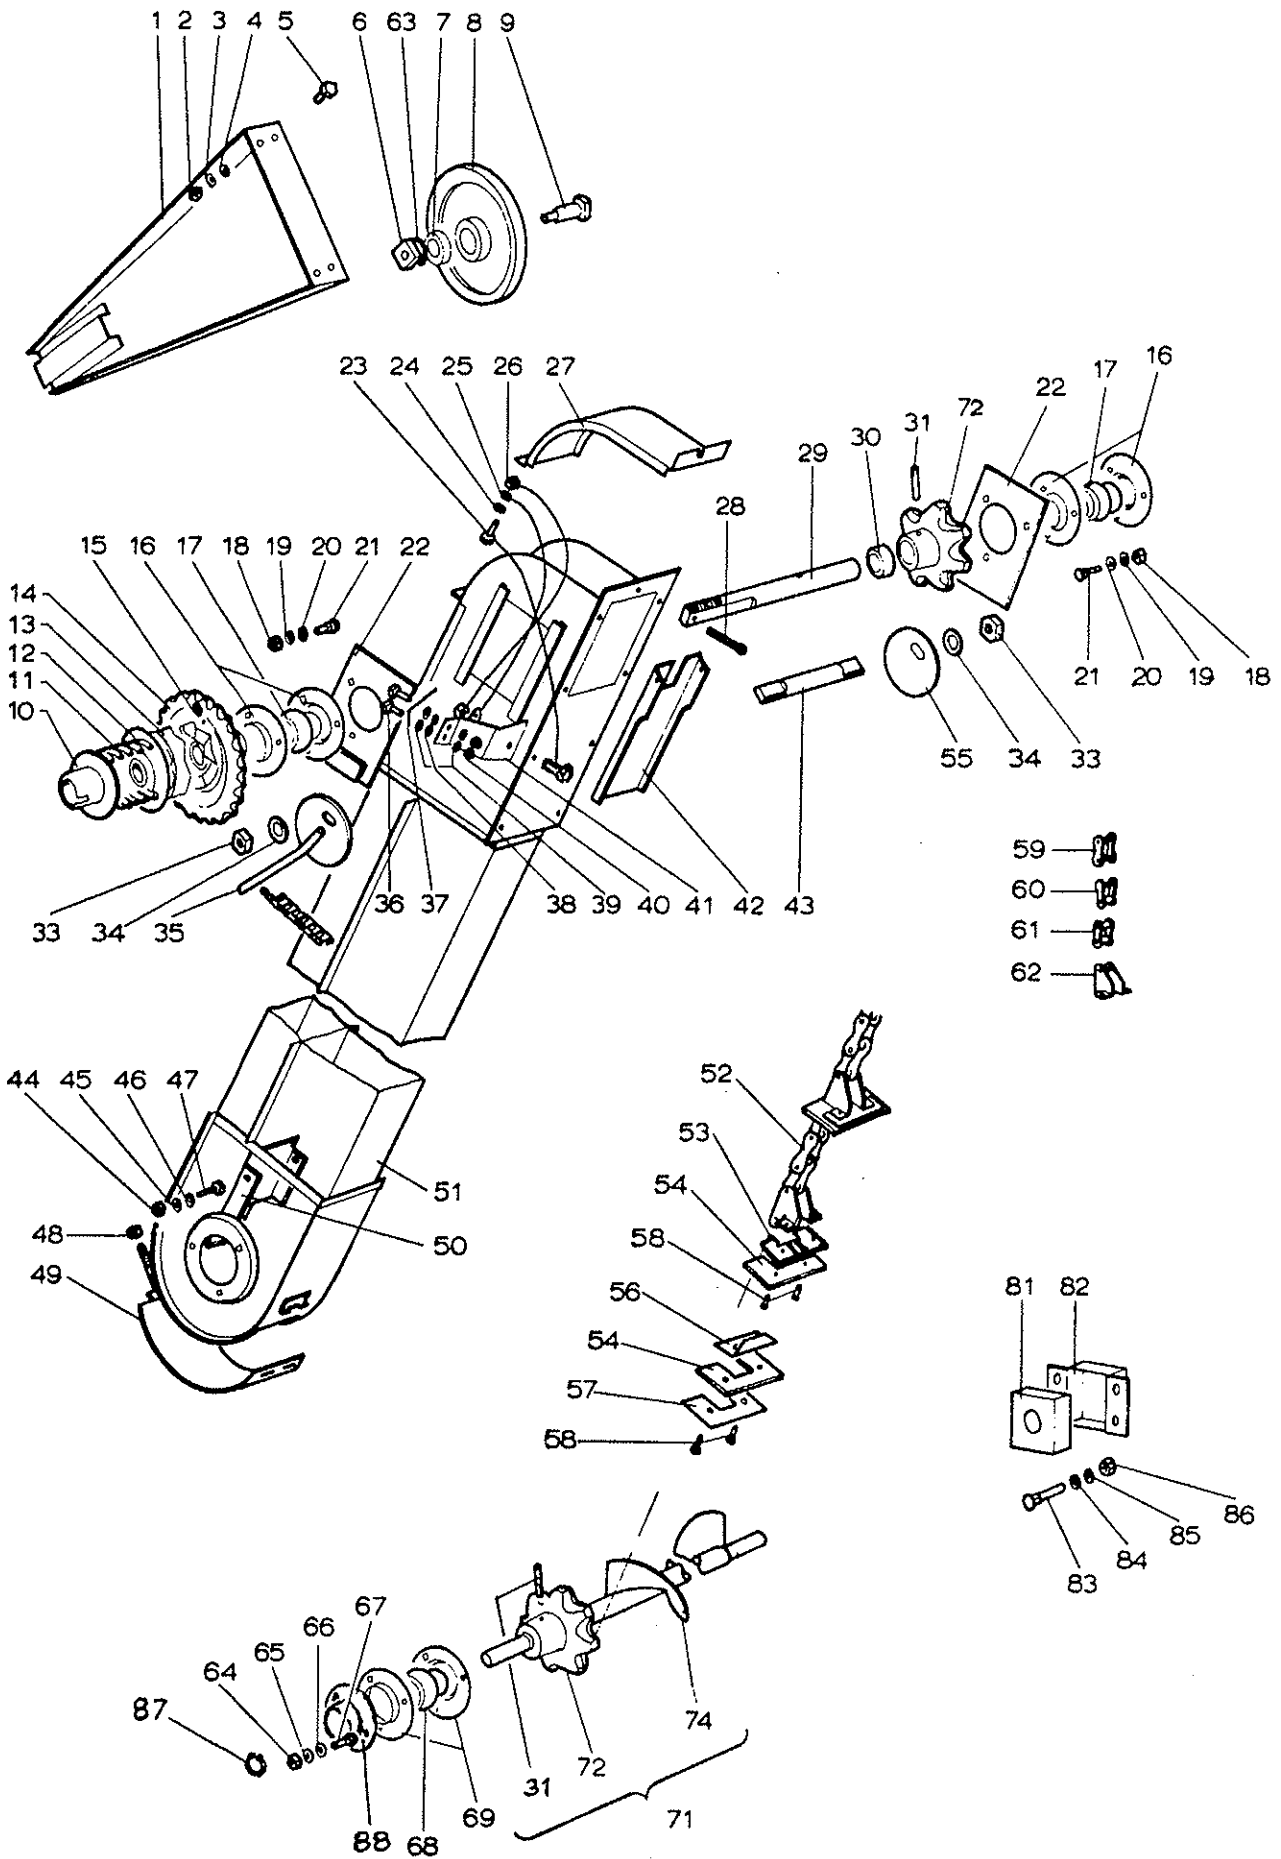

RAJASELEVAATTORI
RETURELEVATOR
RETURN ELEVATOR

**RAJASELEVAATTORI
RETURELEVATOR
RETURN ELEVATOR**