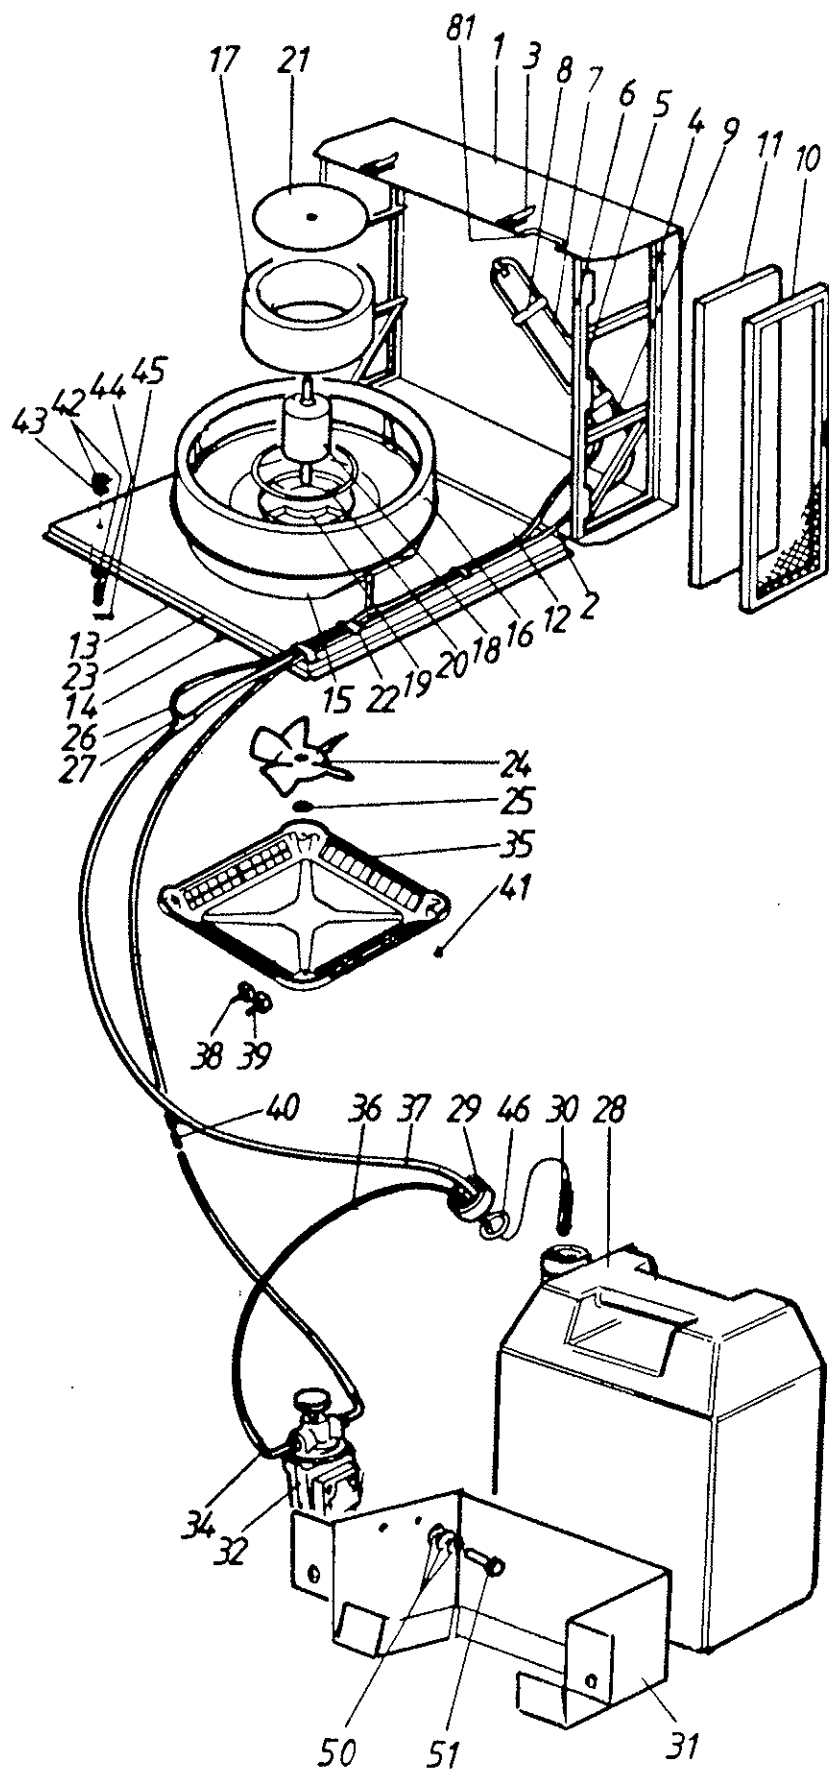

ILMASTOINTILAITE
LUFTKONDITIONERINGSANLAGGNING
AIR-CODITIONING

ILMASTOINTILAITE
LUFTKONDITIONERINGSANLÄGGNING
AIR-CONDITIONING

Vitte No Ref. Nr	Tilaus No Order Nr	Sarja Serie Series	Kpl Pcs 410	St 460	Varaosan nimi	Koko Storlek Size	Reservdelens namn	Name of spare part
1	0481400	75-	1		Kansi		Lock	Cover
2	0481401	75-	1		Sarana		Gångjärn	Hinge
3	0481402	75-	2		Salpa		Regel	Bolt
4	0481403	75-	2		Tiiviste		Tätning	Packing
5	0481404	75-	2		Tiiviste		Tätning	Packing
6	0481405	75-	2		Tiiviste		Tätning	Packing
7	0481406	75-	1		Sprinkleri		Sprinkler	Sprinkler
8	0481407	75-	3		Pidin		Hållare	Holder
9	0481408	75-	2		Letkupidin		Hållare	Holder
10	0481409	75-	2		Kehys		Ram	Frame
11	0481100	75-	2		Suodatin		Filter	Filter
12	0481410	75-	1		Pohjalevy		Bottenplåt	Plate
13	0481411	75-	1		Tiiviste		Tätning	Packing
14	0481412	75-	3		Vastin		Motstycke	Catch
15	0481103	75-	1		Vesiallas		Droppsamlare	Drip water cont.
16	0481101	75-	1		Suodatin		Filter	Filter
17	0481102	75-	1		Suodatin		Filter	Filter
18	0481413	75-	1		Moottori		Motor	Motor
19	0481414	75-	1		Pesä		Hus	Box
20	0481415	75-	1		Tiivisterengas		Tätning	Packing
21	0481416	75-	1		Jakajalevy		Plåt	Plate
22	0481417	75-	4		Pidin		Hållare	Holder
23	0481420	75-	1		Tiiviste		Tätning	Packing
24	0481421	75-	1		Siipi		Vinge	Wing
25	0481422	75-	1		Pidin		Hållare	Holder
26	0481423	75-	1		Liitin		Klämma	Clamp
27	0481424	75-	1		Liitin		Klämma	Clamp
28	0481425	75-	1		Vesisäiliö		Behållare	Tank
29	0481426	75-	1		Tulppa		Lock	Plug
30	0481427	75-	1		Imusuodastin		Filter	Filter
31	R640882	75-	1		Teline		Ställning	Stand
32	0481428	75-	1		Pumppu		Pump	Pump
34	0481430	75-	2		Liitin		Klämma	Clamp
35	0481431	75-	1		Kattolevy		Takplåt	Top plate
36	0481418	75-			Muoviletku	3/8"	Slang	Hose
37	0481419	75-			Muoviletku	1/2"	Slang	Hose
38	0481432	75-	1		Katkaisin		Avbrytare	Switch
39	0481433	75-	1		Katkaisin		Avbrytare	Switch
40	R638627	75-	1		Putki		Rör	Pipe
41	7266708	75-	4		Levyruuvi	4,8x25	Plåtskruv	Plate screw
42	6506234	75-	8		Mutteri	M8-8	Mutter	Nut
43	7414469	75-	4		Jousilaatta	8 mm	Fjäderbricka	Spring washer
44	R634422	75-	4		Ruuvi		Skruv	Screw
45	7812405	75-	4		Lankasokka		Trådsprint	Lock pin
46	R620139	75-	1		Alusiaatta		Bricka	Washer
50	7400030	75-	6		Alusiaatta	6.4 mm	Bricka	Washer
51	0481434	75-	2		Ruuvi		Skruv	Screw