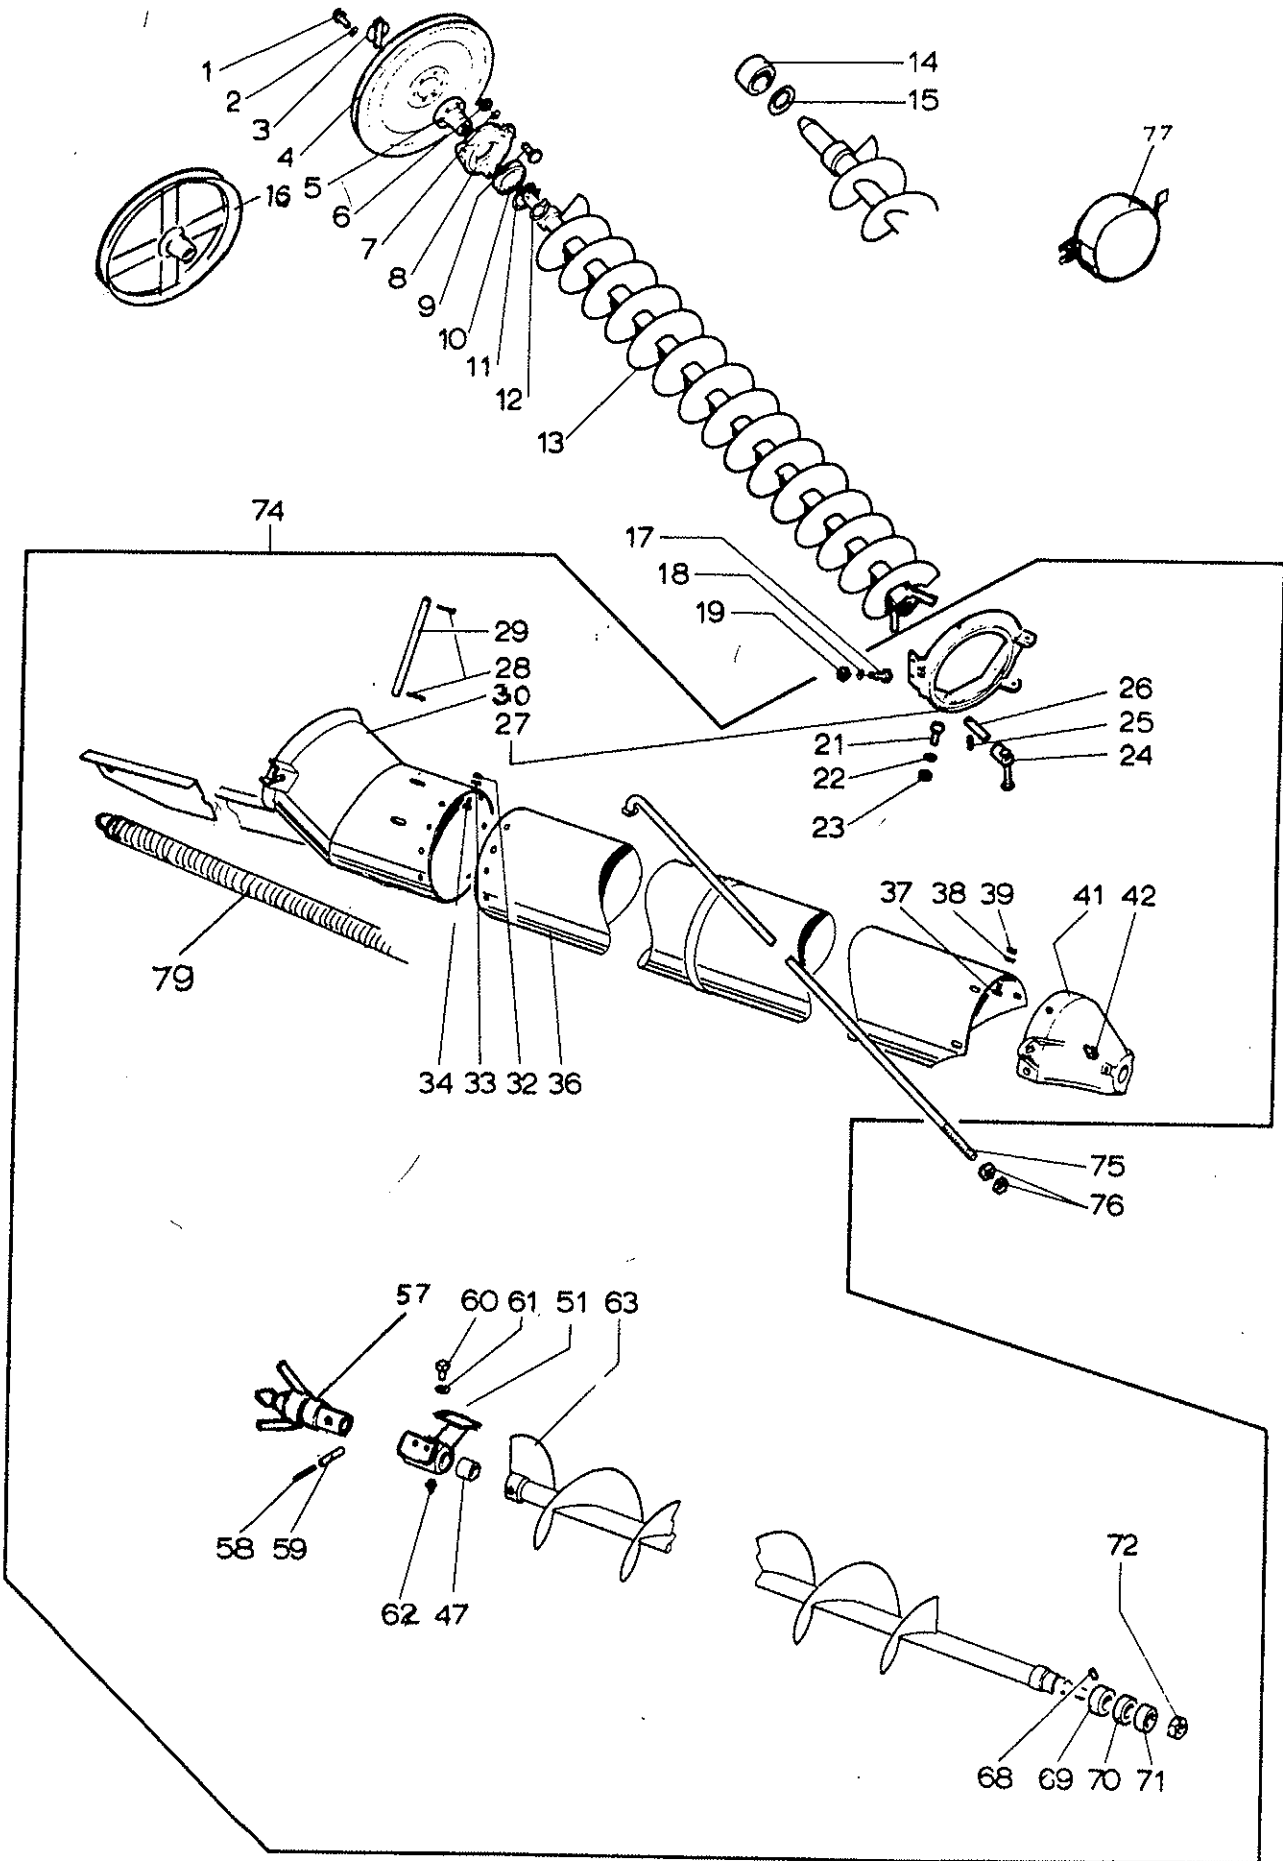

TYHJENNYSPUTKI
TÖMNINGSRÖR
UNLOADING AUGER

**TYHJENNYSPUTKI
TÖMNINGSRÖR
UNLOADING AUGER**

Vilte No Ref. Nr	Tilaus No Order Nr	Sarja Serie Series	Kpl Pcs 410 460	St	Varaosan nimi	Koko Storlek Size	Reservdelens namn	Name of spare part
1	6210667	45-97	6		Ruuvi	M6x12-8.8	Skruv	Screw
2	7414465	45-97	6		Jousilaatta	6 mm	Fjäderbricka	Spring washer
3	7814285	45-	1		Rengassokka	10 mm	Ringsprint	Spring pin
4	R611054	45-97	1		Hihnapyörä	C 385	Remskiva	Eelt wheel
5	R595862	45-97	1		Käyttöholkki		Centrum	E-ushing
6	6506434	45-	3		Mutteri	M10-8	Mutter	Nut
7	7414471	45-	3		Jousilaatta	10 mm	Fjäderbricka	Spring washer
8	R593961	45-	1		Laakeripesä		Lagerhus	Eearing cup
9	6226767	45-	3		Ruuvi	M10x35-8.8	Skruv	Screw
10	0502368	45-	1		Uralaakeri	6208	Lager	Bearing
11	7815258	45-	1		Varmistin	J 80	Låsring	Circlip
12	7815037	45-	1		Varmistin	A 40	Låsring	Circlip
13	R616479	45-	1		Pohjaruuvi		Bottenskruv	Transport screw
14	R613919	45-	1		Säätömutteri		Regl.mutter	Adjusting nut
15	R613920	45-	3		Välilevy		Mellanplåt	Intermediate plate
16	R639156	45-	1		Hihnapyörä		Remskiva	Belt wheel
17	6226167	45-	1		Ruuvi	M10x20-8.8	Skruv	Screw
18	7414471	45-	1		Jousilaatta	10 mm	Fjäderbricka	Spring washer
19	6506434	45-	1		Mutteri	M10-8	Mutter	Nut
21	6763544	45-	1		Lukkoruuvi	M10x25-8.8	Skruv	Screw
22	7414471	45-	1		Jousilaatta	10 mm	Fjäderbricka	Spring washer
23	6506434	45-	1		Mutteri	M10-8	Mutter	Nut
24	R596469	45-	1		Vääntiö		Spännmutter	Nut
25	7814145	45-	1		Jousisokka	5x32	Fjädersprint	Spring pin
26	R595861	45-	1		Lukitsin		Låstapp	Locking device
27	R602632	45-	1		Saranalaippa		Koppl.fläns	Joint flange
28	7812156	45-	2		Saksisokka	4x25	Saxpinne	Split pin
29	R605507	45-	1		Saranatappi		Gångjärnstapp	Hinge pin
30	R616463	45-	1		Kulma		Vinkel	Angle
32	6506034	45-	8		Mutteri	M6-8	Mutter	Nut
33	7414465	45-	8		Jousilaatta	6 mm	Fjäderbricka	Spring washer
34	6210667	45-	8		Ruuvi	M6x12-8.8	Skruv	Screw
36	R616462	45-	1		Putki		Rör	Pipe
37	6220867	45-	4		Ruuvi	M8x16-8.8	Skruv	Screw
38	7412222	45-	4		Jousilaatta	8 mm	Fjäderbricka	Spring washer
39	6506234	45-	4		Mutteri	M8-8	Mutter	Nut
41	R614451	45-	1		Laakeripesä		Lagerhus	Housing
42	0252420	45-	1		Voitelunippa	C 1/8"	Smörjnippel	Nipple
47	R616466	45-	1		Laakeriholkki		Lagerbussning	Bearing bush
51	R616465	45-	1		Laakeripukki		Lagerstativ	Bearing bed
57	R616467	45-	1		Vääntiö		Vridstykke	Capstan
58	7814181	45-	1		Jousisokka	6x50	Fjädersprint	Spring pin
59	7814235	45-	4		Jousisokka	10x50	Fjädersprint	Spring pin
60	6230567	45-	4		Ruuvi	M12x16-8.8	Skruv	Screw
61	7414473	45-	1		Jousilaatta	12 mm	Fjäderbricka	Spring pin
62	0252475	45-	1		Voitelunippa	C 1/8"	Smörjnippel	Nipple
63	R616464	45-	1		Akseli		Axel	Shaft
68	6221267	45-	2		Ruuvi	M8x20-8.8	Skruv	Screw
69	R614578	45-	1		Lukkorengas		Låsring	Locking ring
70	0504204	45-	1		Viistolaakeri	7204 B	Lager	Bearing
71	R614577	45-	1		Väliholkki		Dist.ring	Intern. ring
72	6527224	45-	1		Mutteri	M20-6	Mutter	Nut
74	R616461	45-	1		Tyhj.putki, osat		Tömn.rör	Unload auger
75	R618621	45-	1		Tukitanko		Bärstång	Rod
76	6506634	45-	2		Mutteri		Mutter	Nut
77	R618707	45-	1		Kansi	M12-8	Lock	Cover
79	0415131	45-	1		Jousi		Fjäder	Spring