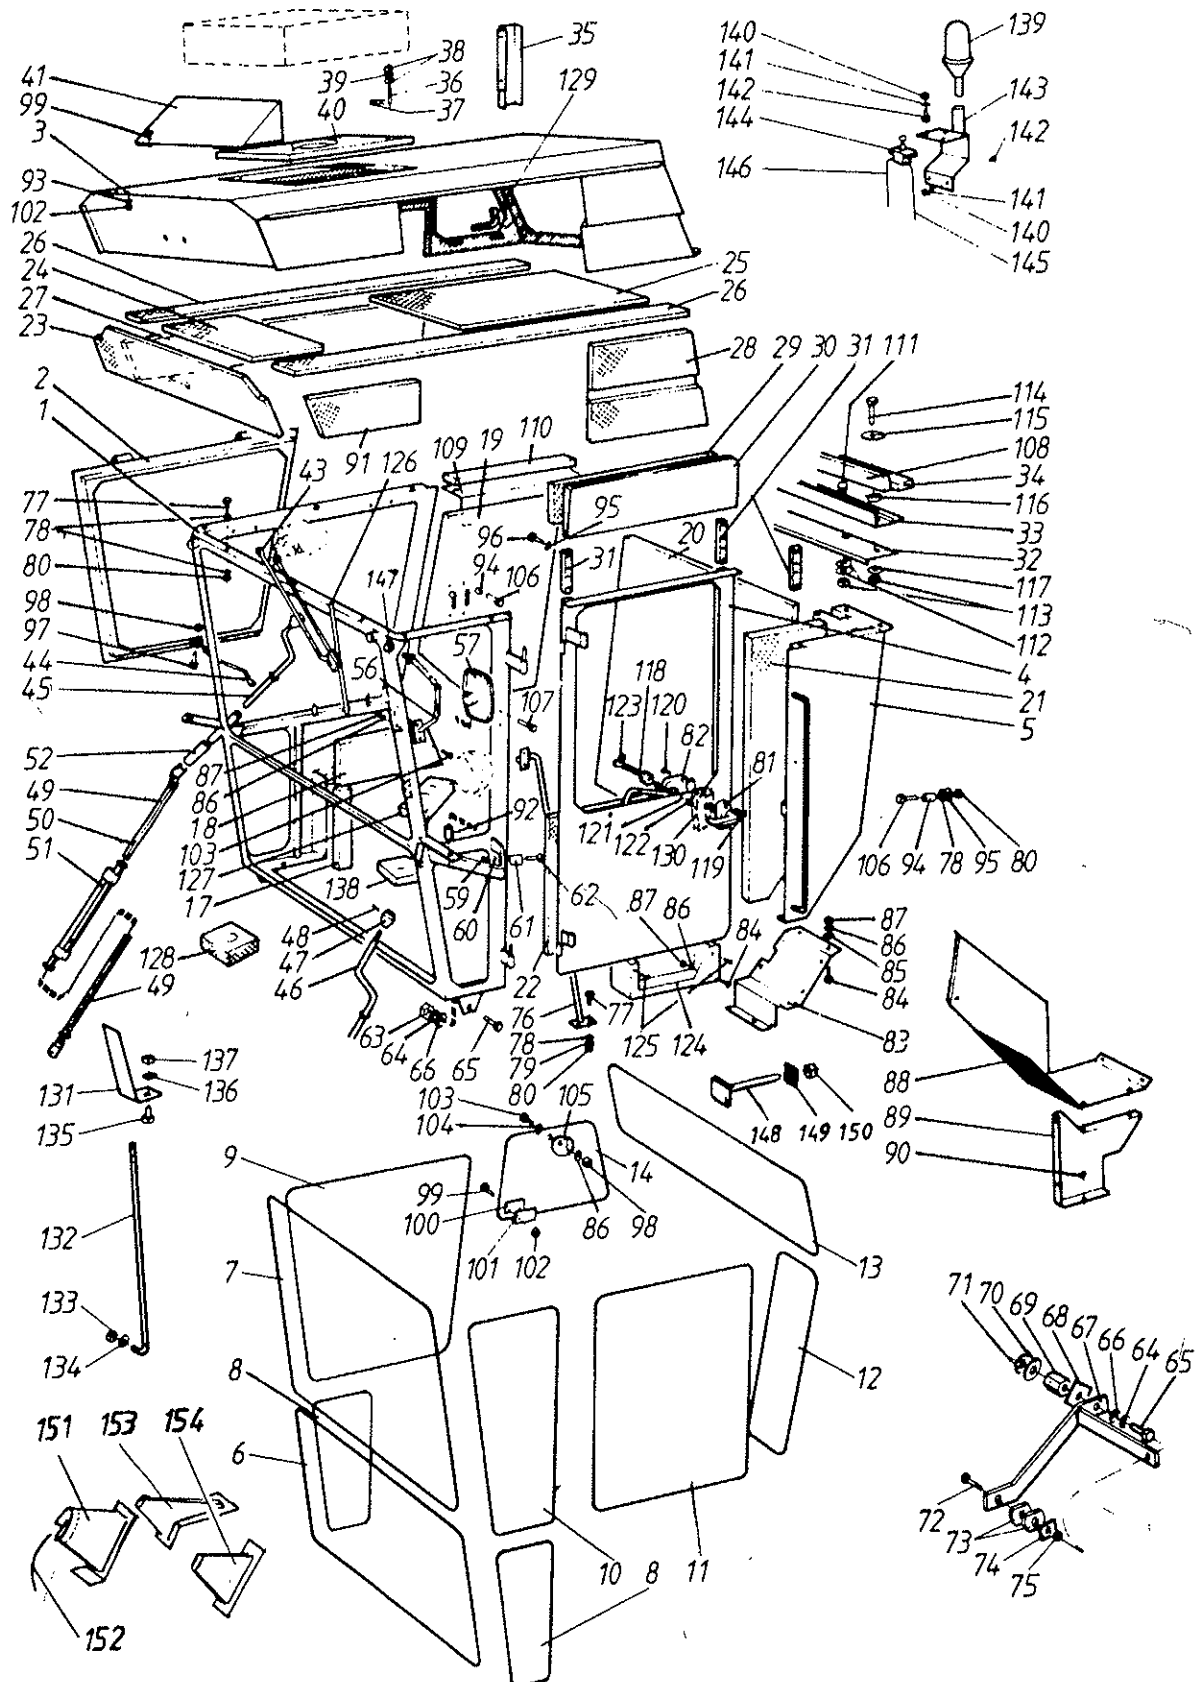

HYTTI
HYTT
CAB

68	R615968	510011-	1	Varmistusiaatta		Läsbricka	Lock washer
69	R615966	510011-	1	Mutteri		Mutter	Nut
70	R615967	510011-	1	Pölysuojus		Dammskydd	Protection
71	7400042	510011-	1	Aluslaatta	A31	Bricka	Washer
72	6232177	510011-	2	Ruuvi	M12×50--8.8	Skruv	Screw
73	0400583	510011-	5	Kumityyny	605621	Gummidyne	Absorber
74	R605623	510011-	2	Aluslaatta		Bricka	Washer
75	6594238	510011-	2	Lukkomutteri	NM12	Låsmutter	Lock nut