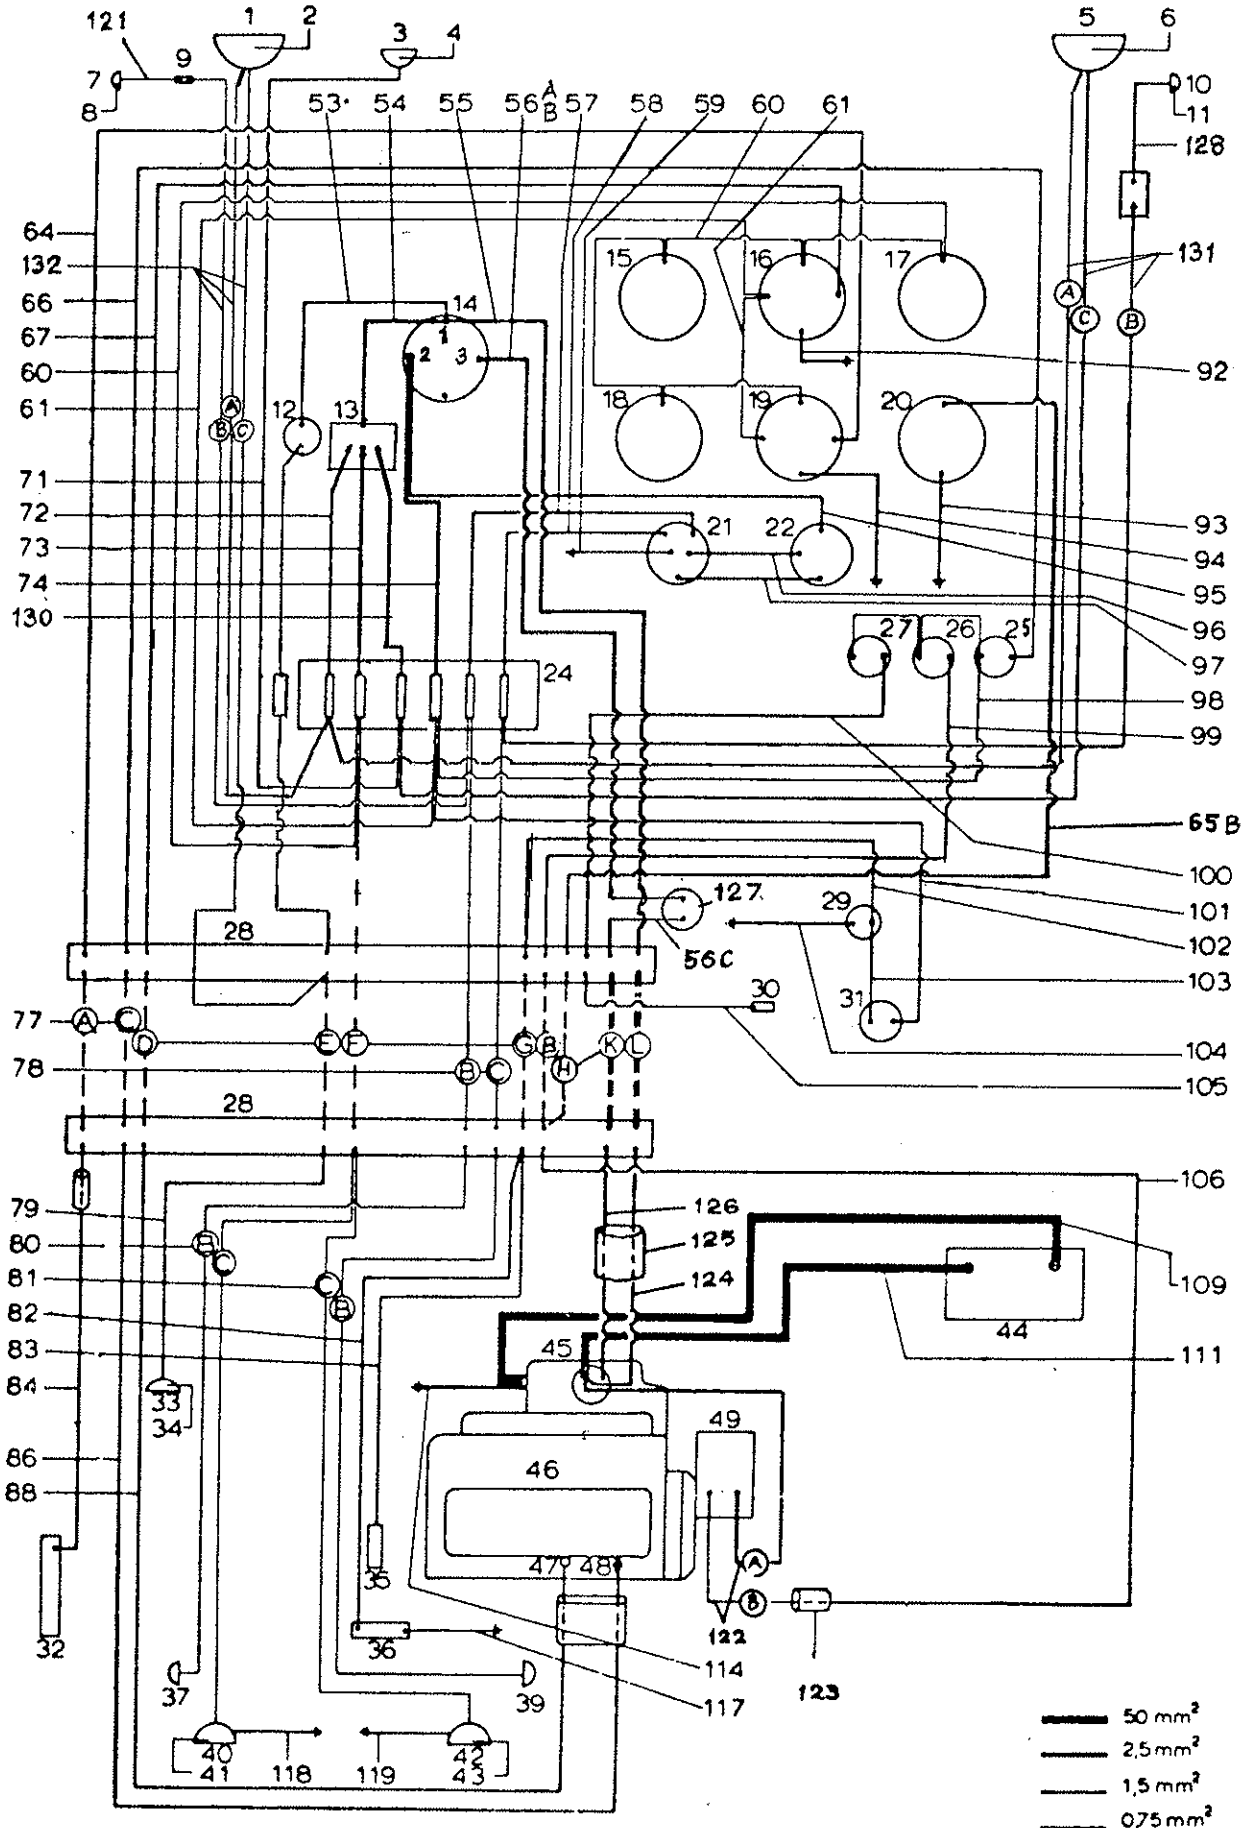

SÄHKÖKYTKENTÄKAAVIO VAIHTOVIRTALATURILLA
KOPPLINGSSCHEMA MED VÄXELSTRÖMGENERATOR (***)
WIRING DIAGRAM WITH ALTERNATOR