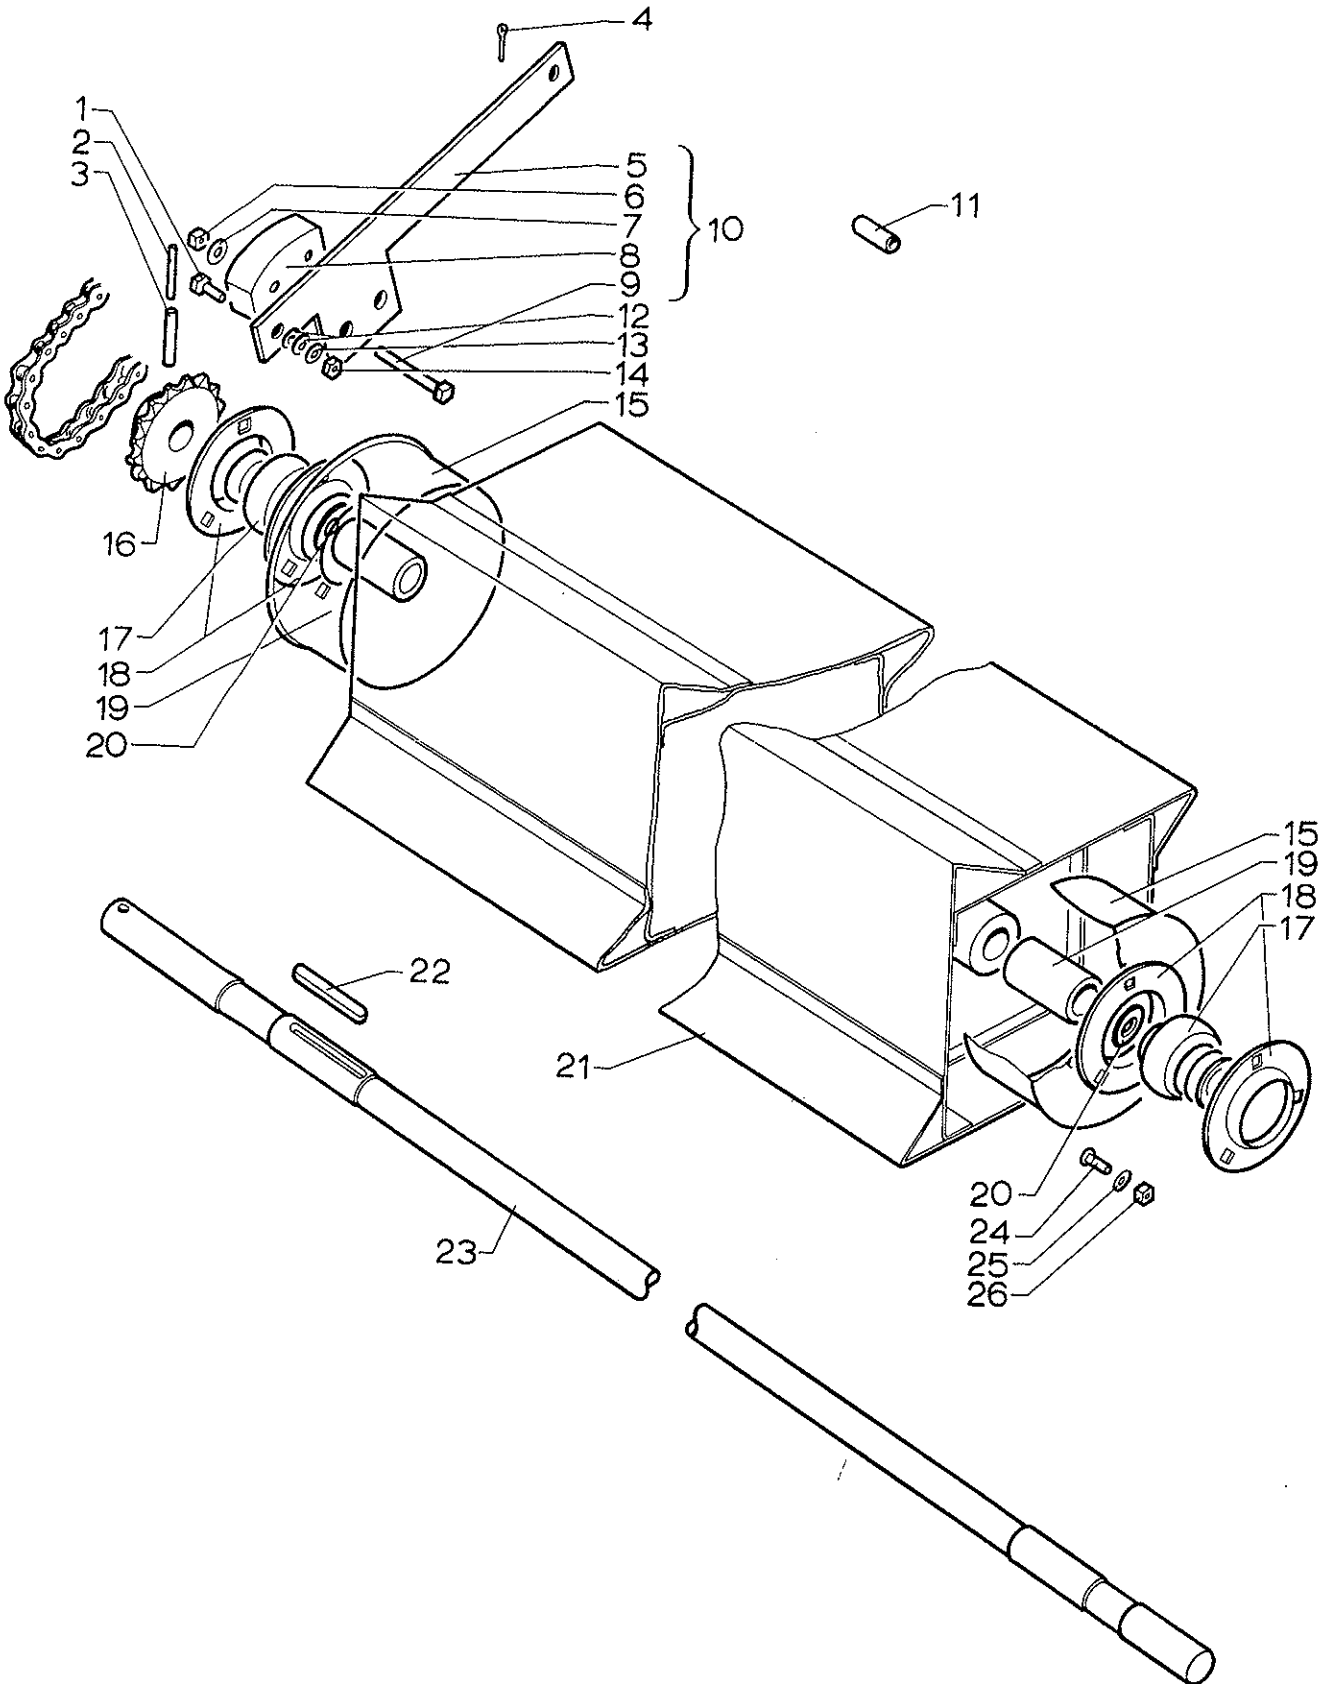

45-97

Sopivat yhdessä  
uuden ketjun kanssaPassar tillsammans  
med ny kedjaSuitable together  
with new chain

OLKIKELA  
HALMICYLINDER  
STRIPPER BEATER

**OLKIKELA  
HALMCYLINDER  
STRIPPER BEATER**

Viite No Ref. Nr	Tilaus No Order Nr	Sarja Serie Series	Kpl Pcs 410	St 460	Varaosan nimi	Koko Storlek Size	Reservdelens namn	Name of spare part
1	6221467	45-	1		Ruuvi	M8x25-8.8	Skruv	Screw
2	7814149	45-	1		Jousisokka	5x40	Fjädersprint	Spring pin
3	7814205	45-	1		Jousisokka	8x40	Fjädersprint	Spring pin
4	7812078	45-	1		Saksisokka	2x25	Saxpinne	Split pin
5	R594157	45-	1		Säätövarsi		Justerarm	Control arm
6	6594038	45-	2		Lukkomutteri	M 8-8	Låsmutter	Lock nut
7	7414057	45-	2		Aluslaatta	8 mm	Bricka	Washer
8	R593788	45-	1		Kiristyskappale		Spännstycke	Tighten piece
9	6222677	45-	2		Ruuvi	M8x55-8.8	Skruv	Screw
10	R594156	45-	1		Säätövarsi		Justerarm	Control arm
11	R594161	45-	1		Holkki		Bussning	Bush
12	7400032	45-	2		Aluslaatta	8,4 mm	Bricka	Washer
13	7414469	45-	1		Jousilaatta	8 mm	Fjäderbricka	Spring washer
14	6506234	45-	1		Mutteri	M8-8	Mutter	Nut
15	R592491	45-67	2		Kietomissuoja		Skydd	Guard
	R627533	68-	2		Kietomissuoja		Skydd	Guard
16	R067450	45-	1		Ketjujyvä		Kedjehjul	Sprocket
17	0511222	45-	2		Laakeri FAFNIR	GE 25 KRRB	Lager	Bearing
18	0569321	45-	4		Laippa	25 mm	Fläns	Flange
19	R592494	45-	2		Väliholkki		Distansrör	Bush
20	R583017	45-	2		Välilevy		Fyllbricka	Plate
21	R592485	45-67	1		Olkkikela + akseli		Halmcyl. + axel	Stripperbeater + shaft
	R627329	68-	1		Olkkikela		Halmcyl. + axel	Stripperbeater + shaft
22	7716117	45-	1		Tasakiila	8x7x50	Plankil	Flat key
23	R592220	45-	1		Akseli		Axel	Shaft
24	6758344	45-	6		Lukkoruuvi	8x20-8.8	Låsskruv	Lock screw
25	7414469	45-	6		Jousilaatta	8 mm	Fjäderbricka	Spring washer
26	6594038	45-	6		Lukkomutteri	M8-8	Mutter	Nut