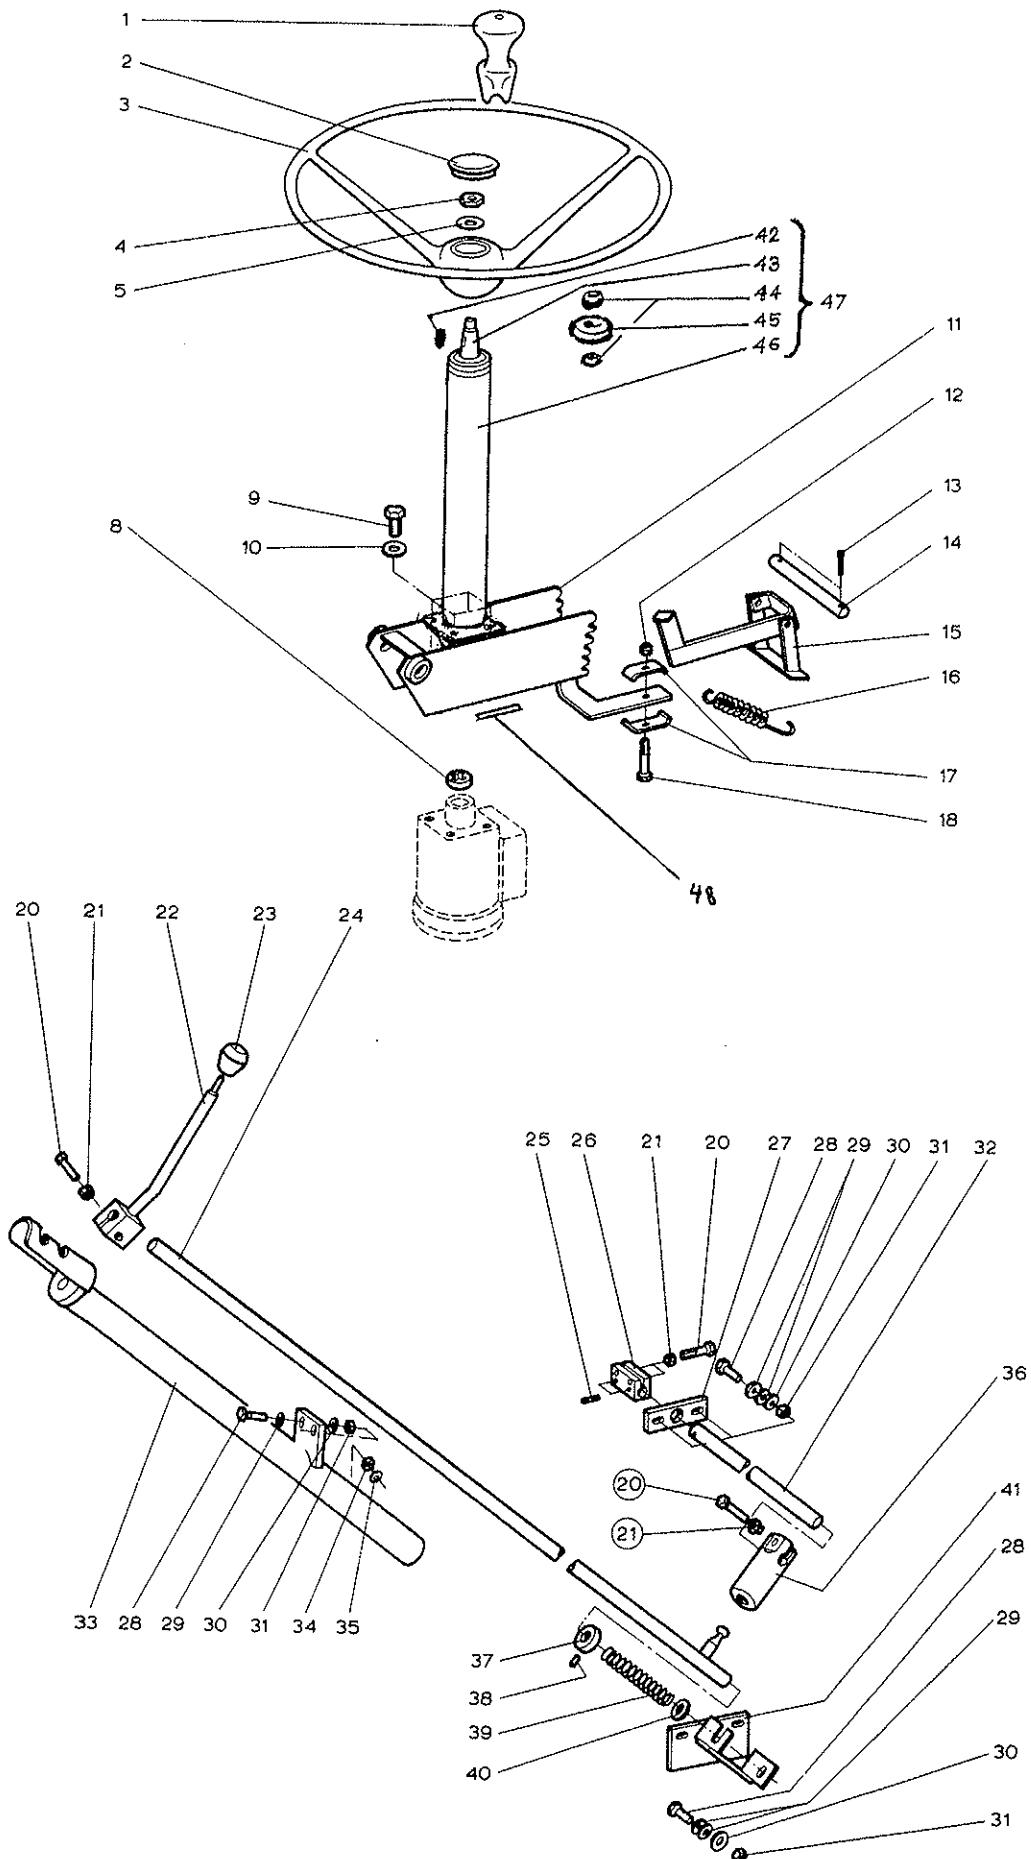

OHJAUS- JA VAIHTEENSIIRTOLAITTEET
STYR OCH VÄXLINGSANORDNINGAR
STEERING AND GEAR SELECTING DEVICES

OHJAUS- JA VAIHTENSIIRTOLAITTEET
STYR OCH VÄXLINGSANORDNINGAR
STEERING AND GEAR SELECTING DEVICES

Vilite No Ref. Nr	Tilaus No Order Nr	Sarja Serie Series	Kpl Pcs 410	St 460	Varaosan nimi	Koko Storlek Size	Reservdelens namn	Name of spare part
1	0493919	45-	1		Kääntöriipa		Rattens knapp	Steering wheelknob
2	0493921	45-	1		Suojakansi		Skydd	Cover
3	0493917	45-	1		Ohjauspyörä		Ratt	Steering wheel
4	6523831	45-	1		Mutteri	M10x25-8.8	Mutter	Nut
5	7400038	45-	1		Aluslaatta	20 mm	Bricka	Washer
8	0480312	45-	1		Kytinkappale		Koppling	Connection piece
9	6226367	45-	4		Ruuvi	M 10x25	Skruv	Screw
10	7414471	45-	4		Jousilaatta	10 mm	Fjäderbricka	Springwasher
11	R605240	45-	1		Ohjaimen säädin		Rattlut, reglage	Adjusting device
12	6593838	45-	1		Lukkomutteri	M 6-8	Låsmutter	Lock nut
13	7812116	45-	2		Saksisokka	3x20	Saxpinne	Split pin
14	R605258	45-	1		Akseli		Axel	Shaft
15	R605247	45-	1		Ohjaimen lukitsin		Spärr	Locking
16	0415116	45-	1		Jousi		Fjäder	Spring
17	R064409	45-	2		Öljyputken kiinnitin		Rörfäste	Clip
18	6212477	45-	1		Ruuvi	M6x45-8.8	Skruv	Screw
20	6222077	45-	4		Ruuvi	M8x40-8.8	Skruv	Screw
21	6594038	45-	4		Lukkomutteri	M8-8	Låsmutter	Lock nut
22	R611392	45-	1		Vaihdevipu		Växelspak	Gear lever
23	0879932	45-	1		Nuppi		Knopp	Knob
24	R611388	45-	1		Siirtovipu		Växelstång	Rod
25	7814173	45-	2		Jousisokka	6x32	Fjädersprint	Spring pin
26	R605427	45-	1		Kytentäkappale		Förbindning	Connecting piece
27	R605428	45-	1		Laakerilaippa		Lagerfläns	Bearing flange
28	6221467	45-	6		Ruuvi	M8x25-8.8	Skruv	Screw
29	7400032	45-	10		Aluslaatta	8 mm	Bricka	Washer
30	7414469	45-	6		Jousilaatta	8 mm	Fjäderbricka	Spring washer
31	6506234	45-	6		Mutteri	M 8-8	Mutter	Nut
32	R611391	45-	1		Alatanko		Stång, nedre	Lower rod
33	R611380	45-	1		Vaihdetukiputki		Stödrör	Supporting tube
34	6506434	45-	1		Mutteri	M 10-8	Mutter	Nut
35	7414471	45-	1		Jousilaatta	10 mm	Fjäderbricka	Spring washer
36	R611387	45-	1		Siirtovipu		Växelförare	Gear Lever
37	R605432	45-	1		Säätöholkki		Justerring	Adjusting bush
38	7355795	45-	1		Pidätinruuvi	M 6x8	Stoppskruv	Locking screw
39	0415218	45-	1		Jousi		Fjäder	Spring
40	7400036	45-	1		Aluslaatta	16 mm	Bricka	Washer
41	R611381	45-	1		Alalaakeri		Nedre lager	Lower bearing
42	7716106	45-	1		Kiila	5x5x16	Kil	Flat key
43	R616244	45-55	1		Akseli		Axel	Shaft
	R625248	56-	1		Akseli	A 25	Axel	Shaft
44	7815022	45-	2		Varmistinrennas	6005 2RS.	Låsbricka	Circlip
45	0502340	45-	1		Laakeri		Lager	Bearing
46	R616243	45-	1		Kiinnitysleikka		Fläns	Flange
47	R616242	45-55	1		Ohjainvarsi		Rattaxel	Steering shaft
	R625247	56-	1		Ohjainvarsi		Rattaxel	Steering shaft
48	R630278	67-	1		Säätölevy		Justering plåt	Adjusting plate