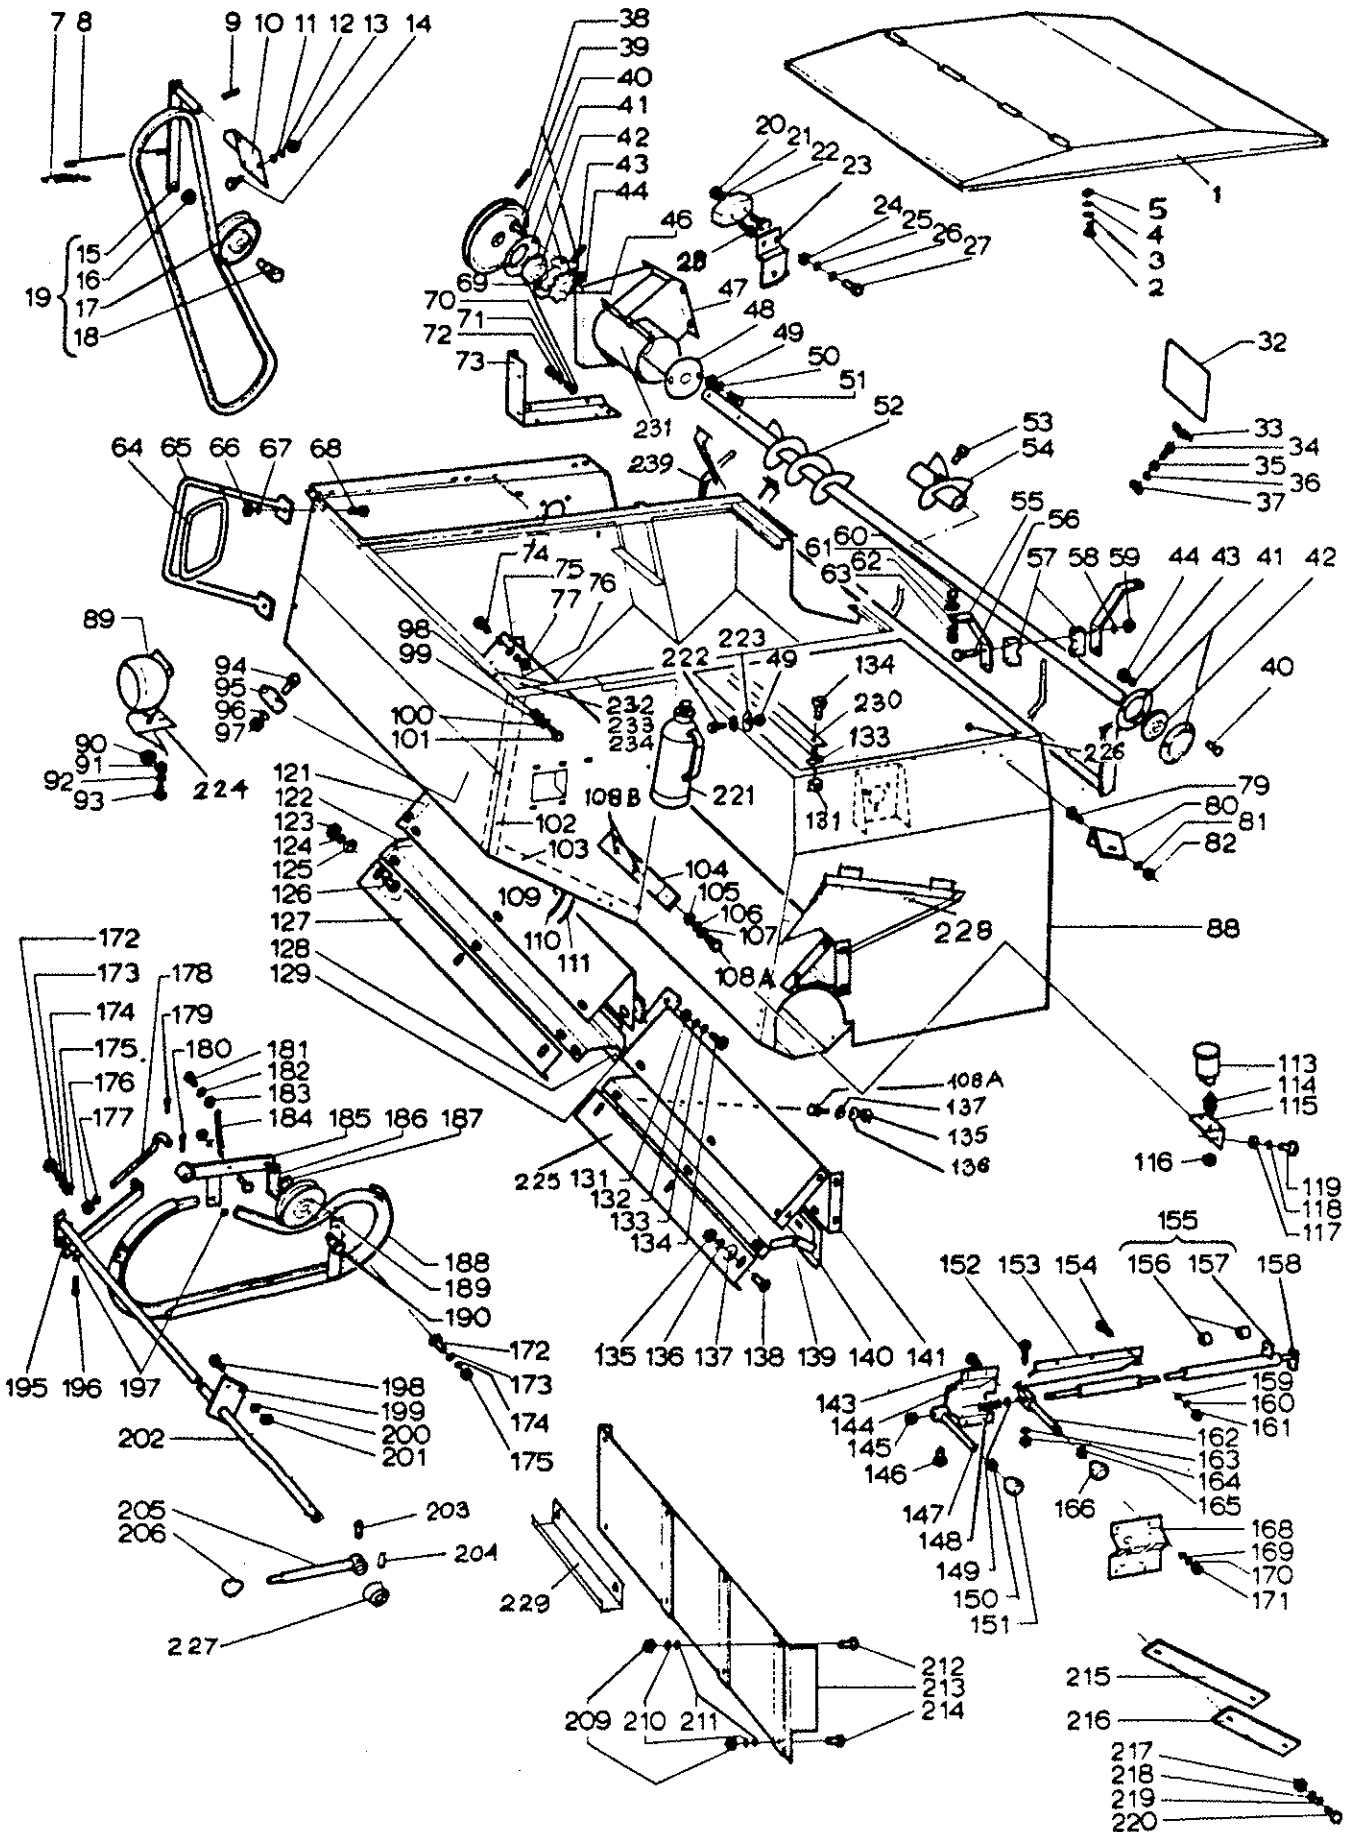

VILJASÄILIÖ
SPANNMÅLSTANK
GRAIN TANK

VILJASÄILIÖ
SPANNMÅLSTANK
GRAIN TANK