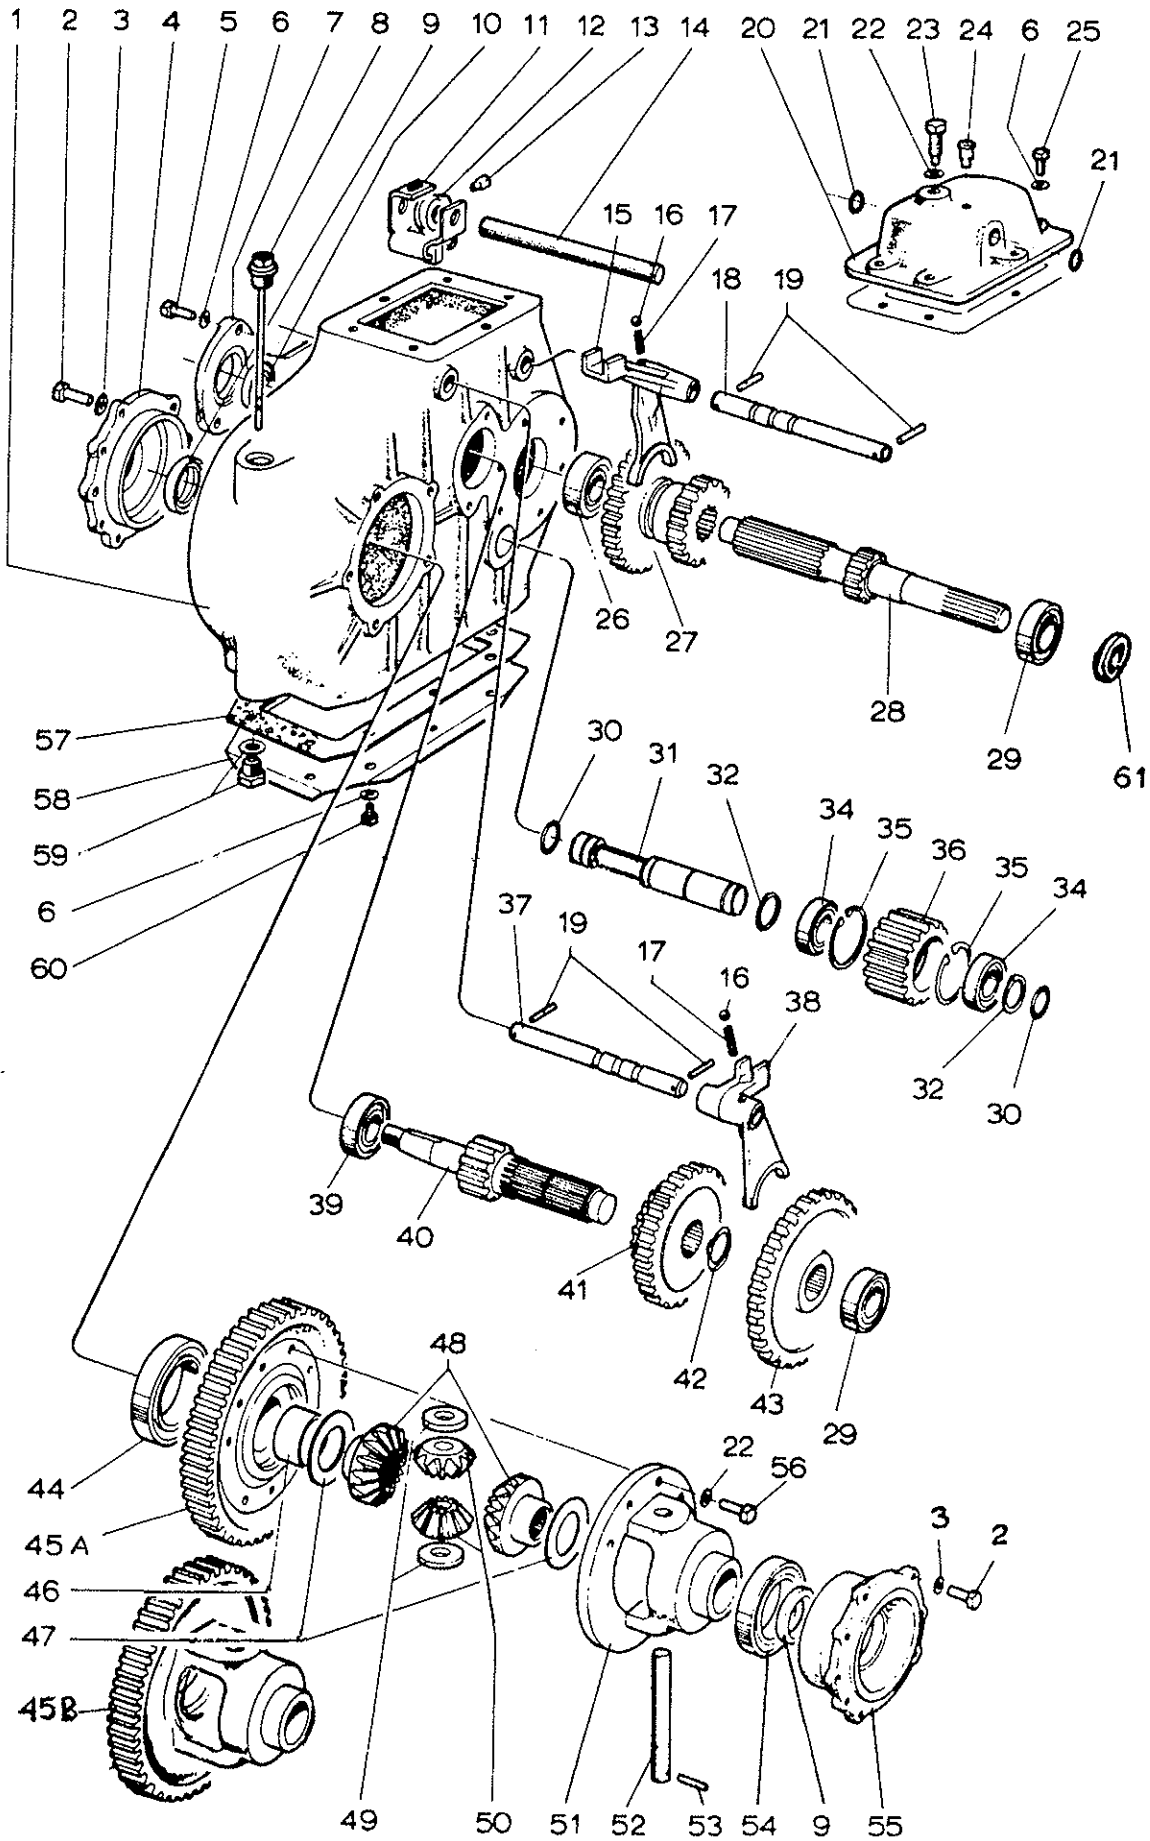

VAIHDELAATIKKO
VÄXELLÅDA
GEAR BOX

VAIHDELAATIKKO
VÄXELLÅDA
GEAR BOX