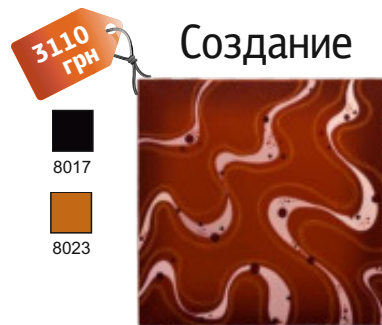

3015

1015

1034

6002

6018

Модель: **UDEN-500K**
 Номинальное потребление: 405-472 Вт
 Номинальное напряжение: 220-230 В
 Размеры (с креплениями):
 ширина 594 мм
 длина 594 мм
 толщина 14 (35) мм
 V обогрева: 20-25 м²
 S обогрева при h=2,5: 8-10 м²
 Температура поверхности: 80±5 С°
 Масса: 9,0 кг
 Способ установки: настенный