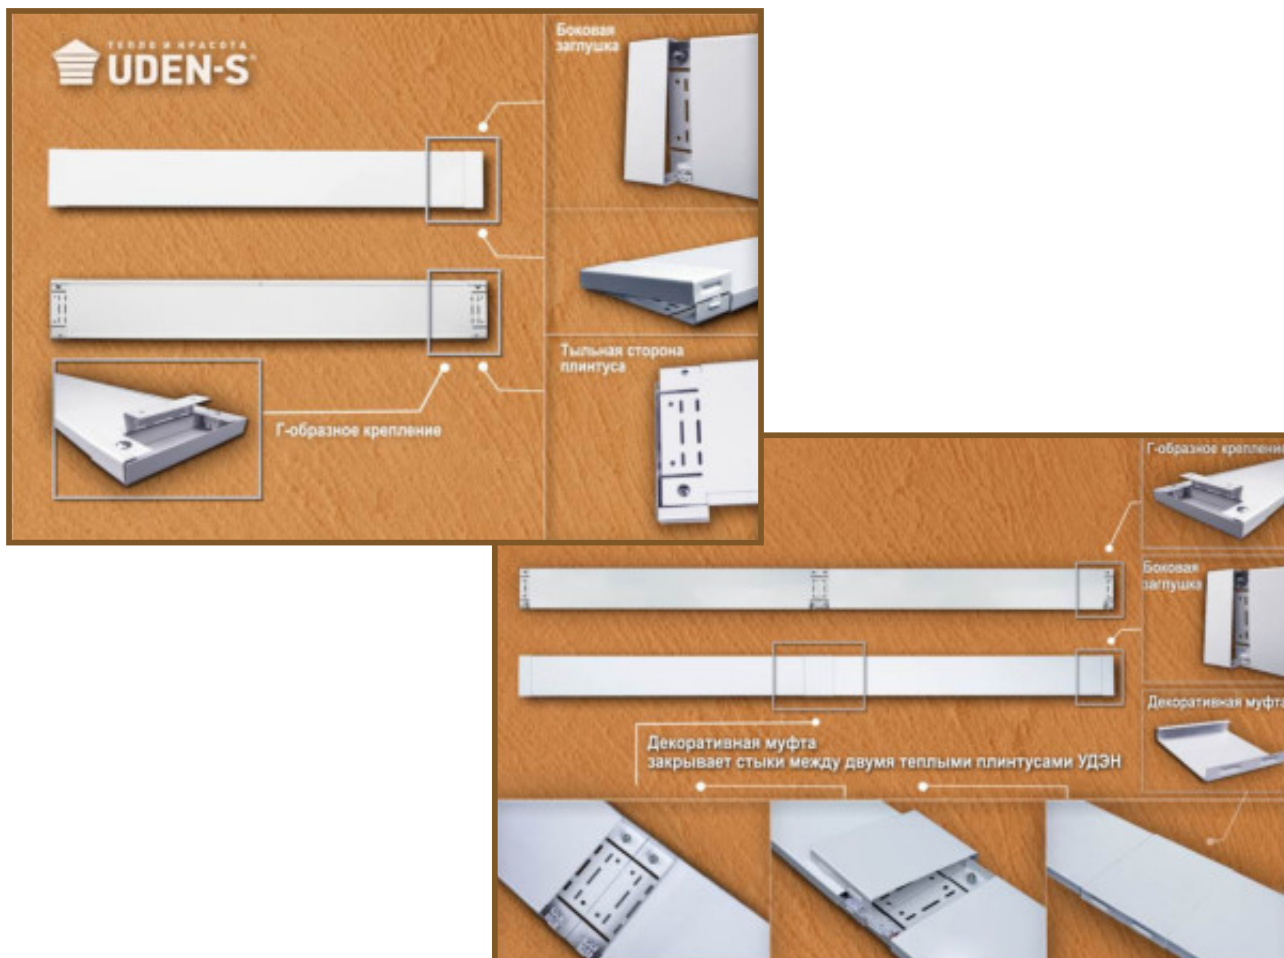

Модель:	UDEN-100	UDEN-150	UDEN-200
Номинальное потребление:	90-105 Вт	135-157 Вт	180-210 Вт
Номинальное напряжение:	220-230 В	220-230 В	220-230 В
Размеры (с креплениями):			
ширина	130 мм	130 мм	130 мм
длина	498 мм	750 мм	998 мм
толщина	14 (35) мм	14 (35) мм	14 (35) мм
V обогрева:	3,5-5 м³	5-7,5 м³	7,5-10 м³
S обогрева при h=2,5:	1,4-2 м²	2-3 м²	3-4 м²
Температура поверхности:	80±5 С°	80±5 С°	80±5 С°
Масса :	2,0 кг	3,0 кг	3,5 кг
Способ установки:	настенный	настенный	настенный

Экономьте время на установке, ведь все элементы легко монтируются, соединяясь между собой, и через терморегулятор подключаются к электросети. В стандартную комплектацию плинтуса входят 2 боковые заглушки и декоративная муфта.