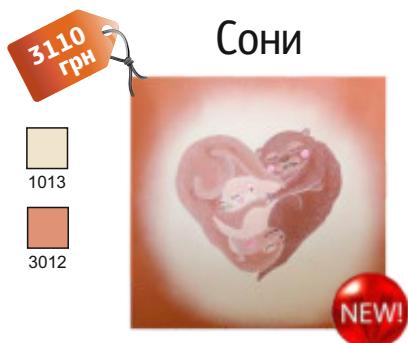

Модель: **UDEN-500K**
Номинальное потребление: 405-472 Вт
Номинальное напряжение: 220-230 В
Размеры (с креплениями):
    ширина 594 мм
    длина 594 мм
    толщина 14 (35) мм
V обогрева: 20-25 м³
S обогрева при h=2,5: 8-10 м²
Температура поверхности: 80±5 С°
Масса: 9,0 кг
Способ установки: настенный