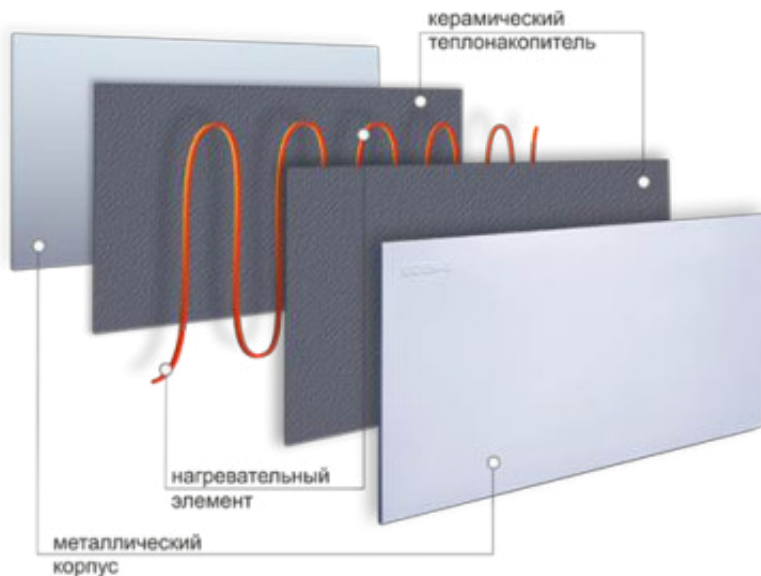

В металлокерамических обогревателях это керамическая плита, полученная путем полусухого прессования под высоким давлением с нагревательным элементом внутри. Благодаря этому мы получаем более равномерное распределение тепла на поверхности и отличные физические свойства: высокую прочность, электроизоляцию, пожаробезопасность, очень низкое влагопоглощение, чёткую форму и эстетичный вид (толщина обогревателя всего 14 мм). Сверху панель защищает металлический корпус. Обогреватели начинают излучать тепло уже спустя 5 минут после включения, а благодаря теплоаккумулятору остывают в течение 1,5 часа, обогревая помещение без затрат электроэнергии!