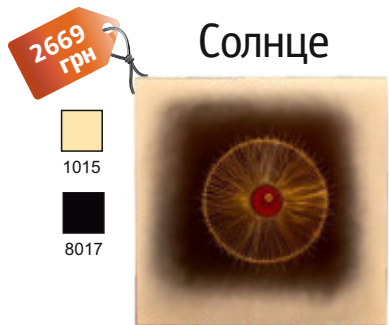

3015

1015

1034

6002

6018

Модель: **UDEN-500K**
 Номинальное потребление: 405-472 Вт
 Номинальное напряжение: 220-230 В
 Размеры (с креплениями):
 ширина 594 мм
 длина 594 мм
 толщина 14 (35) мм
 V обогрева: 20-25 м²
 S обогрева при h=2,5: 8-10 м²
 Температура поверхности: 80±5 С°
 Масса: 9,0 кг
 Способ установки: настенный