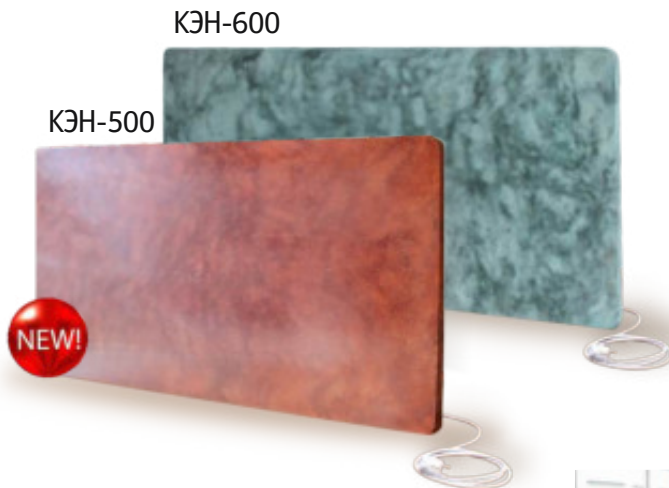

Обогреватели с гладкой поверхностью