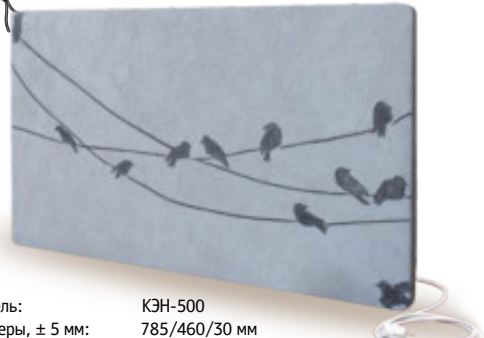

Синички

Модель: КЭН-500
Размеры, ± 5 мм: 785/460/30 мм
Ном. потребление: 387-450 Вт
V обогрева: 20-25 м³
S обогрева при h=2,5: 8-10 м²
Вес: 23 кг
Цвет: любой (под заказ)
Способ установки: настенный/напольный

2990
грн