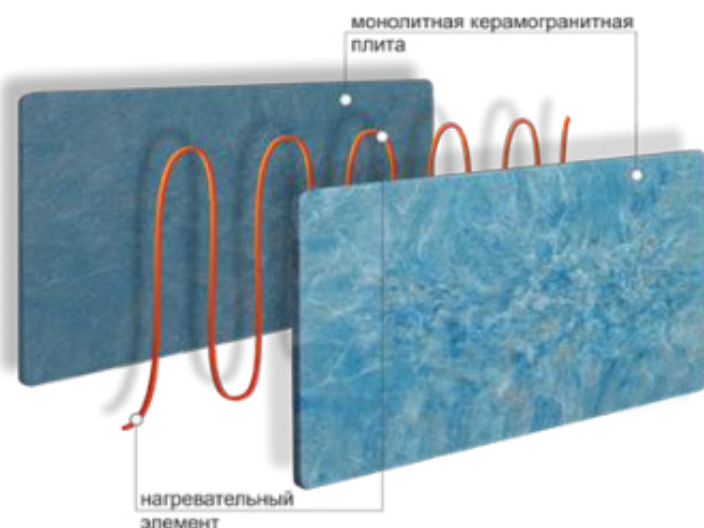

В металлокерамических обогревателях это керамическая плита, полученная путем полусухого прессования под высоким давлением с нагревательным элементом внутри. Благодаря этому мы получаем более равномерное распределение тепла на поверхности и отличные физические свойства: высокую прочность, электроизоляцию, пожаробезопасность, очень низкое влагопоглощение, чёткую форму и эстетичный вид (толщина обогревателя всего 14 мм). Сверху панель защищает металлический корпус. Обогреватели начинают излучать тепло уже спустя 5 минут после включения, а благодаря теплоаккумулятору остывают в течение 1,5 часа, обогревая помещение без затрат электроэнергии!