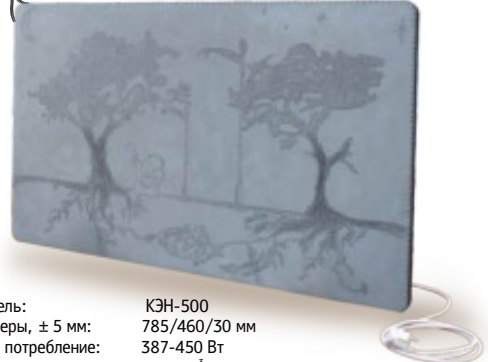

Притяжение

Модель: КЭН-500
Размеры, ± 5 мм: 785/460/30 мм
Ном. потребление: 387-450 Вт
V обогрева: 20-25 м³
S обогрева при h=2,5: 8-10 м²
Вес: 23 кг
Цвет: любой (под заказ)
Способ установки: настенный/напольный

2840
грн