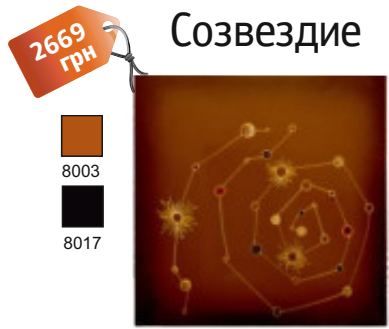

3015

1015

1034

6002

6018

Модель: **UDEN-500K**
 Номинальное потребление: 405-472 Вт
 Номинальное напряжение: 220-230 В
 Размеры (с креплениями):
 ширина 594 мм
 длина 594 мм
 толщина 14 (35) мм
 V обогрева: 20-25 м²
 S обогрева при h=2,5: 8-10 м²
 Температура поверхности: 80±5 С°
 Масса: 9,0 кг
 Способ установки: настенный