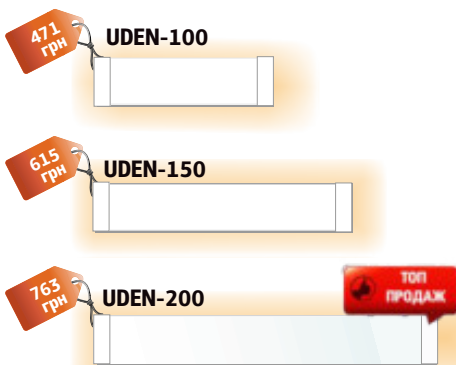

Теплый плинтус

Теплый плинтус – энергосберегающий обогреватель с теплонакопителем и металлической поверхностью.

От настенных и потолочных моделей он отличается размерами, мощностью и способом установки. Но главная его особенность – в способе обогрева помещений. Установленный вдоль холодной стены, он непосредственно её прогревает (темперитрует). Тёплый воздух «прилипает» к стенам и медленно поднимается вдоль них, создавая тепловую завесу, которая не позволяет холоду попадать в помещение. Прогретые стены избавляются от избыточной влаги, меньше проводят тепла наружу и сами начинают излучать тепло. Таким образом, устраняется проблема холодных сырых стен, углов, образования конденсата, грибка и плесени.