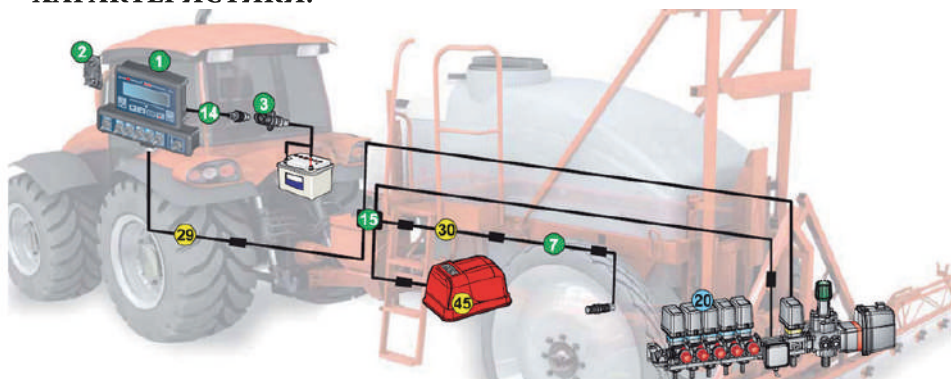

Щільномір ґрунту Wile SOIL

Щільномір ґрунту (пенетрометр) - це прилад, що вимірює щільність/опір ґрунту при введенні його в ґрунт. Завдяки використанню щільноміра ґрунту Wile Ви зможете: сприяти розвитку кореневої системи; підвищити ефективність мінеральних добрив; забезпечити проникнення вологи в глибокі шари ґрунту і уникнути застою вологи в поверхневих шарах.

Послуги сервісної служби по переобладнанню обприскувачів та комплектуючі

1. Встановлення комп'ютера BRAVO-180S на придбані нові та вже існуючі в господарстві обприскувачі.

ПЕРЕВАГИ BRAVO-180S:

- Економія хімічного препарату на 10-15% завдяки рівномірній нормі виливу по всій площі поля
- Збільшення продуктивності агрегату
- Термін окупності - менше року

ХАРАКТЕРИСТИКИ:

- Автоматичне регулювання шляхом вимірювання миттєвого виливу або тиску
- Миттєве збільшення або зменшення подачі робочої рідини
- Дистанційне керування головним, регулюючим і 3-ма секційними електроклапанами
- Запис в пам'ять до 10 робочих змін (норма виливу, розпилювач і т.д.)
- Наявність звукових і зорових аварійних сигналів.
- Автоматичне блокування виливу при досягненні мінімальної швидкості або тиску
- Відображення даних: норма внесення, швидкість, тиск, миттєвий потік рідини, рівень в баку, оброблена площа, тривалість обробки, пройдена відстань.