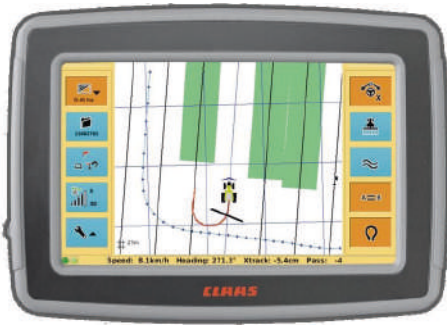

GPS навігатори

CLAAS CopilotS7

- 7” кольоровий сенсорний дисплей
- Відображення на екрані пропусків/перекриттів
- Підрахунок обробленої площі
- Наявність USB-роз’єму
- Можливість розширення до

автопілоту з підключенням до гідравлічної системи машини

- Можливість працювати на:

- Безкоштовних сигналах – точність 15-30 см
- Платних сигналах – точність 5-15 см
- З базовою станцією – точність до 5 см
- З RTK-Net – точність до 2 см