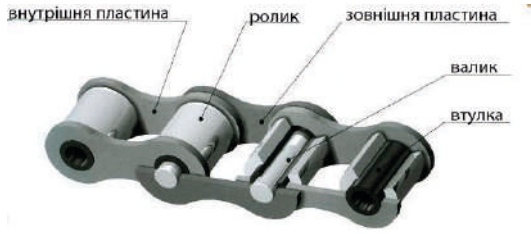

Київ: (050)357-31-31
Суми: (050)357-95-48

Вінниця: (096)379-98-82
Вінниця: (050)367-88-38
Черкаси: (067)723-48-71

Житомир: (067)354-35-11
Чернігів: (050)357-98-75

Ланцюги

- Приводні роликові
- Однорядні
- Багаторядні
- Мисові
- Посилені
- Довголанкові

RENOLD

REXNORD
PRECISION. POWER. PERFORMANCE.

- Транспортери похилої камери
- Транспортери зернового елеватора
- Пластинчасті ланцюги

Шини

- Шини для тракторів і комбайнів
- Шини для причіпної і напівнавісної техніки
- Шини для обприскувачів