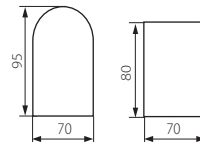

JDR

NOVIA

GU10

IP44

Kanlux

NOVIA 120 D

25661

max 20W

NOVIA 220 D

25660

2x max 20W

NOVIA EL 120 D

25662

max 20W

NOVIA EL 220 U/D

25663

2x max 20W

220-240V~
50/60Hz

[mm]
0,5 x 2,5

ERC

CE

PL

czarny
obudowa: stop aluminium / klosz: szkło

GB

black
housing: aluminium alloy / diffuser: glass

RUS

черный
корпус: сплав алюминия / плафон: стекло