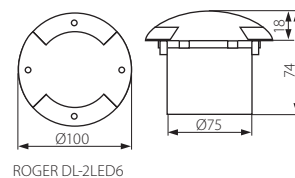

# ROGER DL...LED

► Грунтовая рамка LED • Корпус, що встановлюється в ґрунті LED • Земно освітлително тјяло LED

ROGER DL-2LED6

ROGER DL-LED12

- корпус: стальной лист / панель: алюминиевый сплав / стекло: пластмасса
- корпус: стальна бляха / панель: алюмінієвий сплав / шибя: пластмаса
- арматура: стоманена ламарина / панел: сплав от алуминий / прозорчено стъкло: пластмасов материал

- монтажный бокс в комплекте
- монтажна коробка в комплекті
- монтажена кутия в комплекта

ROGER DL-2LED6

ROGER DL-LED12

<b>Kanlux</b>		EAN 			
ROGER DL-2LED6	07281	5905339072818	серый / сірий / сив	холодно-белый / холодно- білий / хладно бяла	270
ROGER DL-LED12	07280	5905339072801	серый / сірий / сив	холодно-белый / холодно- білий / хладно бяла	280