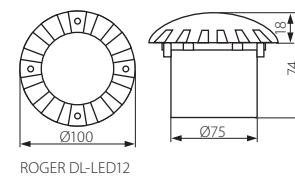

# ROGER DL...LED

► Грунтовая рамка LED • Корпус, що встановлюється в ґрунті LED • Земно освітлително тјяло LED

ROGER DL-2LED6

ROGER DL-LED12

- корпус: стальной лист / панель: алюминиевый сплав / стекло: пластмасса
- корпус: стальна бляха / панель: алюмінієвий сплав / шибя: пластмаса
- арматура: стоманена ламарина / панел: сплав от алуминий / прозорчено стъкло: пластмасов материал

- монтажный бокс в комплекте
- монтажна коробка в комплекті
- монтажена кутия в комплекта

ROGER DL-2LED6

ROGER DL-LED12

<b>Kanlux</b>		EAN 			
ROGER DL-2LED6	07281	5905339072818	серый / сірий / сив	холодно-белый / холодно- білий / хладно бяла	270
ROGER DL-LED12	07280	5905339072801	серый / сірий / сив	холодно-белый / холодно- білий / хладно бяла	280