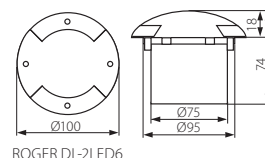

ROGER DL-LED

Грунтовый светильник LED / Світільник ґрунтовий LED

ROGER DL-2LED6

ROGER DL-LED12

- ▶ корпус: стальной лист / фасадная панель: сплав алюминия / защитный плафон: пластмасса
- ▶ корпус: сталевий лист / передня панель: сплав алюмінію / захисне скло: пластмаса