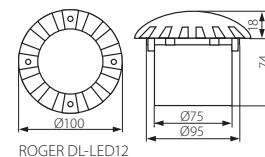

ROGER DL-LED

Грунтовый светильник LED / Світільник ґрунтовий LED

ROGER DL-2LED6

ROGER DL-LED12

- ▶ корпус: стальной лист / фасадная панель: сплав алюминия / защитный плафон: пластмасса
- ▶ корпус: сталевий лист / передня панель: сплав алюмінію / захисне скло: пластмаса

ROGER DL-2LED6

ROGER DL-LED12

Kanlux			
ROGER DL-2LED6	07281	серый / сірий	270
ROGER DL-LED12	07280	серый / сірий	280

220-240V~	50/60Hz														
-----------	---------	--	--	--	--	--	--	--	--	--	--	--	--	--	--