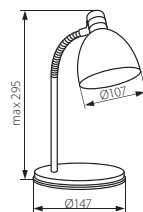

Настольная лампа / Настільна лампа

ZARA HR-40-B

ZARA HR-40-BL

ZARA HR-40-OR

ZARA HR-40-SR

▶ основание, плафон, держатель: стальной лист / низ основы: пластмасса

▶ основа, плафон, кронштейн: стальной лист / низ основы: пластмасса