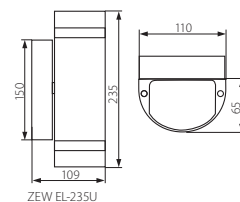

ZEW EL-235J-B

ZEW EL-235J-GR

ZEW EL-235U-B

ZEW EL-235U-GR

► корпус: сплав алюминия / защитный плафон: закалённое стекло

► корпус: сплав алюмінію / захист: гартоване скло

| Kanlux | | | |
|----------------|-------|-----------------|-----|
| ZEW EL-235J-B | 22440 | черный / черный | 980 |
| ZEW EL-235J-GR | 22442 | серый / сірий | 980 |
| ZEW EL-235U-B | 22441 | черный / черный | 890 |
| ZEW EL-235U-GR | 22443 | серый / сірий | 890 |