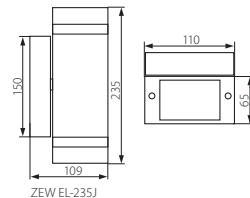

ZEW EL-235J-B

ZEW EL-235J-GR

ZEW EL-235U-B

ZEW EL-235U-GR

► корпус: сплав алюминия / защитный плафон: закалённое стекло

► корпус: сплав алюмінію / захист: гартоване скло

| Kanlux | | | |
|----------------|-------|-----------------|-----|
| ZEW EL-235J-B | 22440 | черный / черный | 980 |
| ZEW EL-235J-GR | 22442 | серый / сірий | 980 |
| ZEW EL-235U-B | 22441 | черный / черный | 890 |
| ZEW EL-235U-GR | 22443 | серый / сірий | 890 |