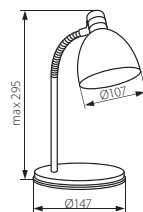

Настольная лампа / Настільна лампа

ZARA HR-40-B

ZARA HR-40-BL

ZARA HR-40-OR

ZARA HR-40-SR

▶ основание, плафон, держатель: стальной лист / низ основы: пластмасса

▶ основа, плафон, кронштейн: стальной лист / низ основы: пластмаса