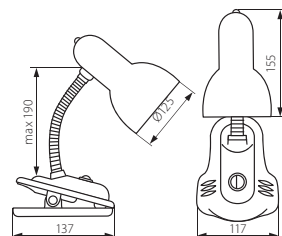

Настольная лампа / Настільна лампа

▶ основание, плафон, держатель: стальной лист / низ основы: пластмасса

▶ основа, плафон, кронштейн: стальной лист / низ основы: пластмаса

Kanlux

ZARA HR-40-B

07561

черный / чорний

ZARA HR-40-BL

07562

синий / блакитний

ZARA HR-40-OR

07563

оранжевый / оранжевий

ZARA HR-40-SR

07560

серебряный / срібний

держатель, изгибаемый в верхней части /
гнучкий тримач у верхній частині

Настольная лампа / Настільна лампа

SUZI HR

▶ основание, держатель: пластмасса / плафон: лакированный стальной лист

▶ основа, кронштейн: пластмаса / плафон: лакований стальной лист

Kanlux

SUZI HR-60-B

07151

черный / чорний

SUZI HR-60-BL

07152

синий / блакитний

SUZI HR-60-SR

07150

серебряный / срібний

SUZI HR-60-PK

07153

розовый / рожевий

изгибаемый держатель / крепление „клипса“ / гнучкий тримач / кріпиться за допомогою кліпси