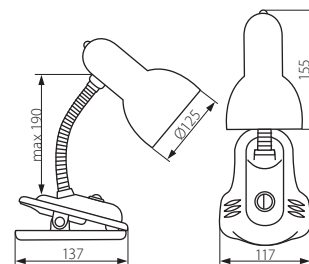

► Настольная лампа • Лампа настільна • Настолна лампа

SUZI HR-60-B

SUZI HR-60-BL

SUZI HR-60-SR

SUZI HR-60-PK

- основание и плечо: пластмасса / абажур: лакированный стальной лист
- основа та виноси: пластмаса / плафон: лакований сталевий лист
- основа и накрайник: пластмаса / абажур: лакирана ламарина

- изгибаемый держатель
- гнущийся тримач
- эластично рамо
- установка с помощью клипсы
- установка за допомогою кліпси
- монтаж с помощью на клипса

Kanlux

EAN

SUZI HR-60-B
SUZI HR-60-BL
SUZI HR-60-SR
SUZI HR-60-PK