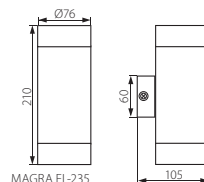

MAGRA EL-135

MAGRA EL-235

MAGRA EL-135

MAGRA EL-235

► корпус: сплав алюминия / защитный плафон: закалённое стекло

► корпус: нержавіюча сталь / захист: гартоване скло

Kanlux	Kanlux		[W]		[g]
MAGRA EL-135	18010	нержавеющая сталь / нержавіюча сталь	max 35	1/-/24	372
MAGRA EL-235	18011	нержавеющая сталь / нержавіюча сталь	2 x max 35	1/-/12	560