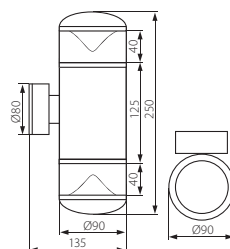

MAGRA EL-135

MAGRA EL-235

MAGRA EL-135

MAGRA EL-235

► корпус: сплав алюминия / защитный плафон: закалённое стекло

► корпус: нержавіюча сталь / захист: гартоване скло

Kanlux	Kanlux		[W]		[g]
MAGRA EL-135	18010	нержавеющая сталь / нержавіюча сталь	max 35	1/-/24	372
MAGRA EL-235	18011	нержавеющая сталь / нержавіюча сталь	2 x max 35	1/-/12	560

## XANDA EL

XANDA EL-211L

XANDA EL-211T

XANDA EL-211L

XANDA EL-211T

► корпус: сплав алюминия / защитный плафон: закалённое стекло

► корпус: сплав алюмінію / захист: гартоване скло

Kanlux	Kanlux			[g]
XANDA EL-211L	18181	серый / сірий	1/-/12	784
XANDA EL-211T	18182	серый / сірий	1/-/8	884