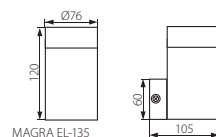

MAGRA EL-135

MAGRA EL-235

MAGRA EL-135

MAGRA EL-235

► корпус: сплав алюминия / защитный плафон: закалённое стекло

► корпус: нержавіюча сталь / захист: гартоване скло

Kanlux	Kanlux		[W]		[g]
MAGRA EL-135	18010	нержавеющая сталь / нержавіюча сталь	max 35	1/-/24	372
MAGRA EL-235	18011	нержавеющая сталь / нержавіюча сталь	2 x max 35	1/-/12	560

## XANDA EL

XANDA EL-211L

XANDA EL-211T

XANDA EL-211L

XANDA EL-211T

► корпус: сплав алюминия / защитный плафон: закалённое стекло

► корпус: сплав алюмінію / захист: гартоване скло

Kanlux	Kanlux			[g]
XANDA EL-211L	18181	серый / сірий	1/-/12	784
XANDA EL-211T	18182	серый / сірий	1/-/8	884