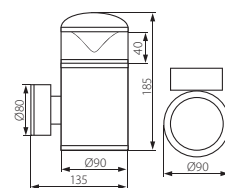

MAGRA EL-135

MAGRA EL-235

MAGRA EL-135

MAGRA EL-235

► корпус: сплав алюминия / защитный плафон: закалённое стекло

► корпус: нержавіюча сталь / захист: гартоване скло

Kanlux	Kanlux		[W]		[g]
MAGRA EL-135	18010	нержавеющая сталь / нержавіюча сталь	max 35	1/-/24	372
MAGRA EL-235	18011	нержавеющая сталь / нержавіюча сталь	2 x max 35	1/-/12	560

## XANDA EL

XANDA EL-211L

XANDA EL-211T

XANDA EL-211L

XANDA EL-211T

► корпус: сплав алюминия / защитный плафон: закалённое стекло

► корпус: сплав алюмінію / захист: гартоване скло

Kanlux	Kanlux			[g]
XANDA EL-211L	18181	серый / сірий	1/-/12	784
XANDA EL-211T	18182	серый / сірий	1/-/8	884