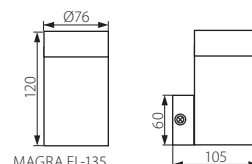

► Garden wall luminaire • Парковый настенный светильники • Lámpatest

MAGRA EL-235

MAGRA EL-135

	Kanlux	Kanlux	EAN		[W]		[g]
NEW	MAGRA EL-135	18010	5905339180100	stainless steel / нержавеющей сталь / rozsdamentes acél	max 35	1-/24	372
NEW	MAGRA EL-235	18011	5905339180117	stainless steel / нержавеющей сталь / rozsdamentes acél	2 x max 35	1-/12	560