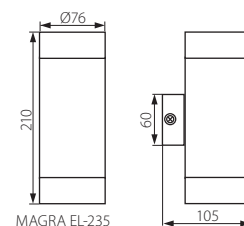

► Garden wall luminaire • Парковый настенный светильники • Lámpatest

MAGRA EL-235

MAGRA EL-135

	Kanlux	Kanlux	EAN		[W]		[g]
NEW	MAGRA EL-135	18010	5905339180100	stainless steel / нержавеющей сталь / rozsdamentes acél	max 35	1-/24	372
NEW	MAGRA EL-235	18011	5905339180117	stainless steel / нержавеющей сталь / rozsdamentes acél	2 x max 35	1-/12	560