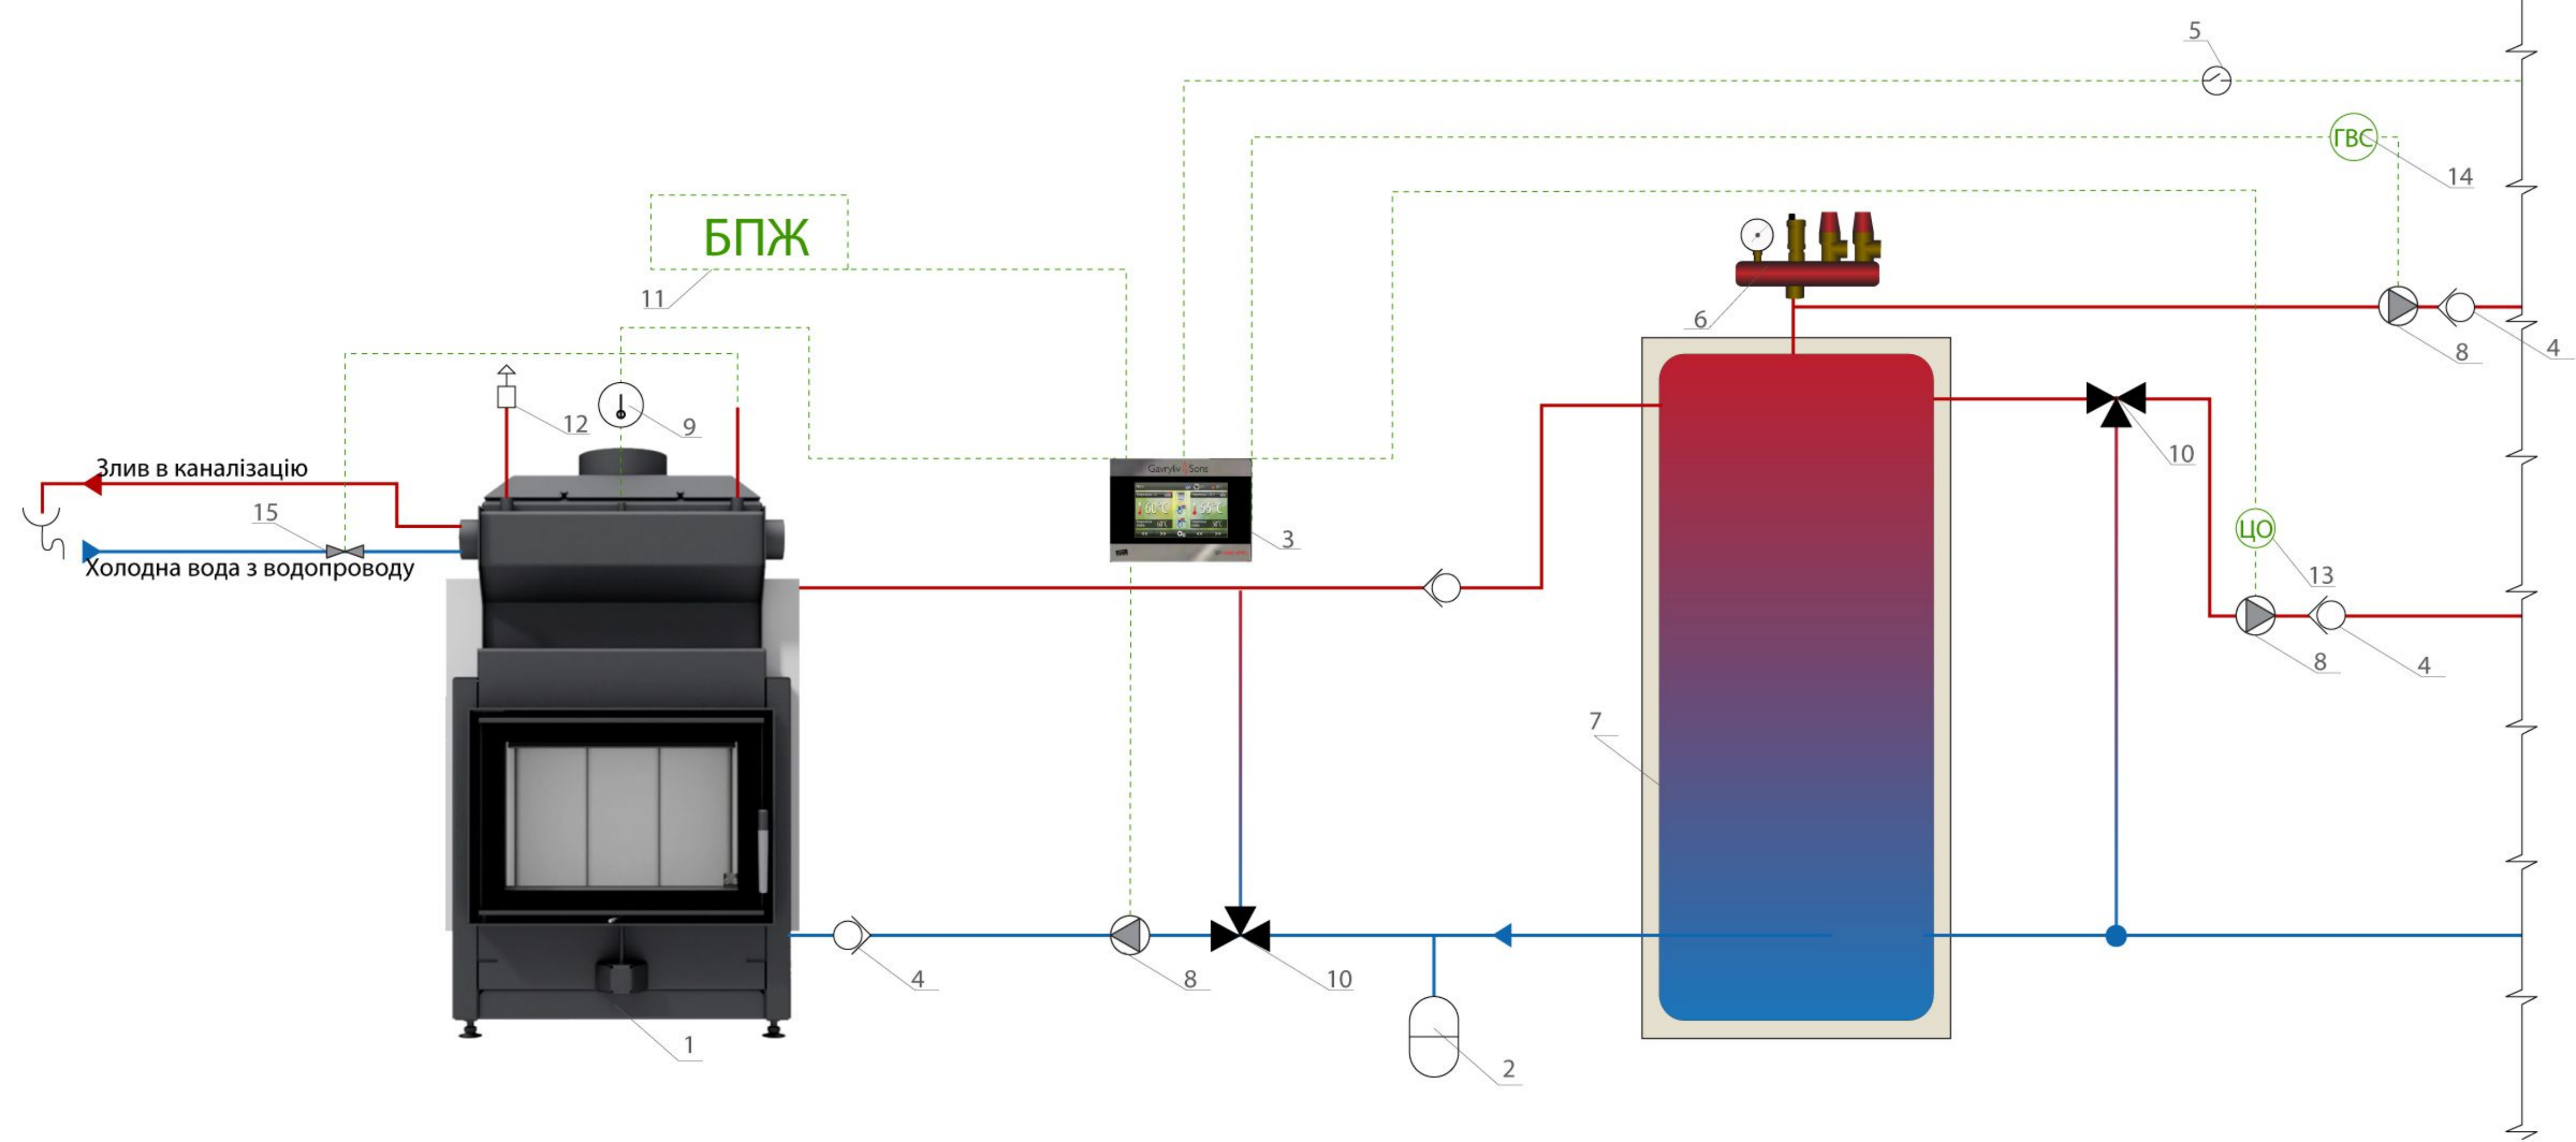

1. Топка з водяним контуром
 2. Теплообмінник
 3. Температурний датчик
 4. Компенсаційний бачок

5. Камінна автоматика
 6. Розповітрявач
 7. Зворотній клапан
 8. Реле вимкнення іншого обігрівального пристрою

9. Температурний датчик гарячого водопостачання
 10. Температурний датчик центрального опалення
 11. Циркуляційний насос

1. Топка з водяним контуром
 2. Теплообмінник
 3. Температурний датчик
 4. Компенсаційний бачок
 5. Камінна автоматика

6. Розповітрявач
 7. Зворотній клапан
 8. Реле вимкнення іншого обігрівального пристрою
 9. Температурний датчик гарячого водопостачання

10. Температурний датчик центрального опалення
 11. Циркуляційний насос
 12. Гідроаккумуляційний бак
 13. Група безпеки

1. Топка з водяним контуром
 2. Розширювальний бак 100л.
 3. Камінна автоматика
 4. Зворотній клапан
 5. Реле вимкнення іншого обігрівального пристрою

6. Група безпеки
 7. Гідроаккумуляційний бак 1000л.
 8. Циркуляційний насос
 9. Температурний датчик
 10. Триходовий клапан з термоголівкою