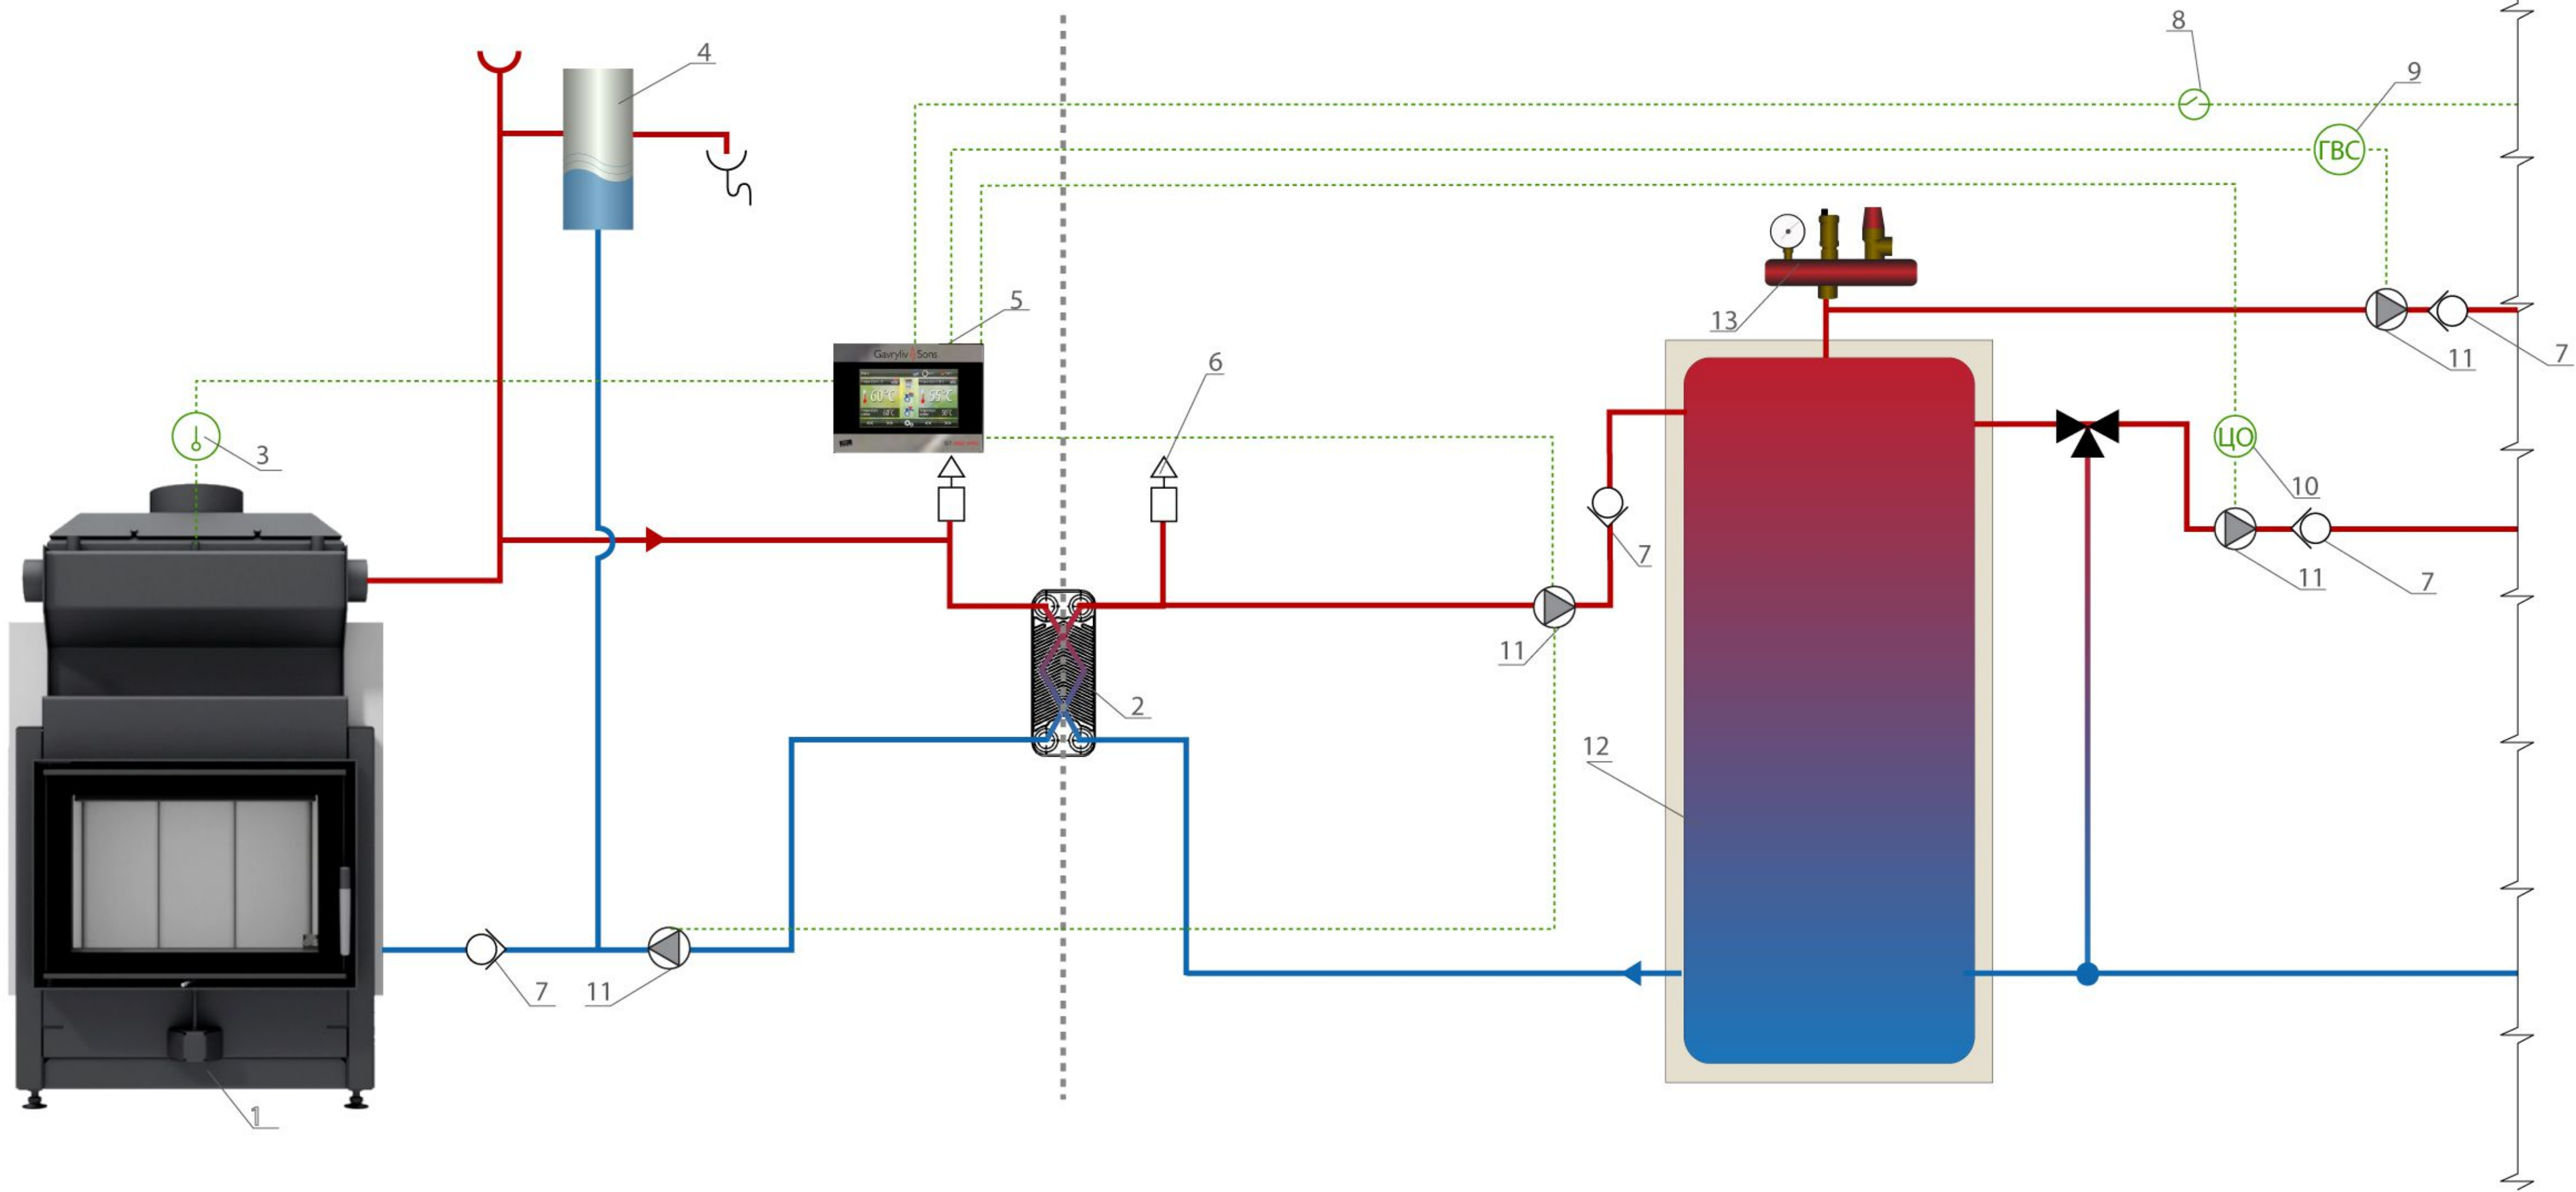

1. Топка з водяним контуром
 2. Теплообмінник
 3. Температурний датчик
 4. Компенсаційний бачок

5. Камінна автоматика
 6. Розповітрявач
 7. Зворотній клапан
 8. Реле вимкнення іншого обігрівального пристрою

9. Температурний датчик гарячого водопостачання
 10. Температурний датчик центрального опалення
 11. Циркуляційний насос

1. Топка з водяним контуром
 2. Теплообмінник
 3. Температурний датчик
 4. Компенсаційний бачок
 5. Камінна автоматика

6. Розповітрявач
 7. Зворотній клапан
 8. Реле вимкнення іншого обігрівального пристрою
 9. Температурний датчик гарячого водопостачання

10. Температурний датчик центрального опалення
 11. Циркуляційний насос
 12. Гідроаккумуляційний бак
 13. Група безпеки

1. Топка з водяним контуром
 2. Розширювальний бак 100л.
 3. Камінна автоматика
 4. Зворотній клапан
 5. Реле вимкнення іншого обігрівального пристрою

6. Група безпеки
 7. Гідроаккумуляційний бак 1000л.
 8. Циркуляційний насос
 9. Температурний датчик
 10. Триходовий клапан з термоголівкою