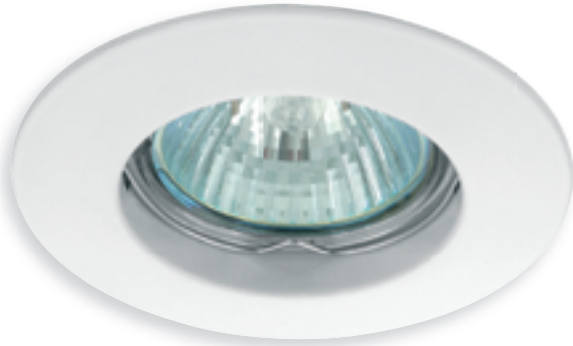

52-56, 95

420, 422-426,
428-429

► Светильник потолочный точечный • Світильник стельовий точковий • Точково освітлювальне тяло за таван

LUTO CTX-DS02B-W

LUTO CTX-DS02B-AB

LUTO CTX-DS02B-C

LUTO CTX-DS02B-C/M

- корпус: литьё из сплава алюминия
- корпус: литво сплаву алюмінію
- корпус: отливка на сплав на алуминий

► широкое кольцо

► широке кільце

► широк пръстен

Kanlux

EAN

LUTO CTX-DS02B-W
LUTO CTX-DS02B-AB
LUTO CTX-DS02B-C
LUTO CTX-DS02B-C/M

02580
02584
02581
02583

5905339025807
5905339025845
5905339025814
5905339025838