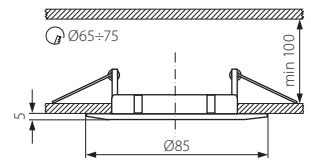

52-56, 95

420, 422-426,
428-429

► Светильник потолочный точечный • Світильник стельовий точковий • Точково освітлювальне тяло за таван

LUTO CTX-DS02B-W

LUTO CTX-DS02B-AB

LUTO CTX-DS02B-C

LUTO CTX-DS02B-C/M

- корпус: литьё из сплава алюминия
- корпус: литво сплаву алюмінію
- корпус: отливка на сплав на алуминий

► широкое кольцо

► широке кільце

► широк пръстен

Kanlux

EAN

LUTO CTX-DS02B-W
LUTO CTX-DS02B-AB
LUTO CTX-DS02B-C
LUTO CTX-DS02B-C/M

02580
02584
02581
02583

5905339025807
5905339025845
5905339025814
5905339025838