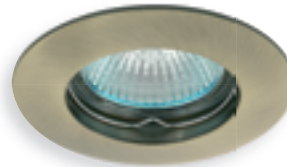

52-56, 95

420, 422-426,
428-429

► Светильник потолочный точечный • Світильник стельовий точковий • Точково освітлювальне тяло за таван

LUTO CTX-DS02B-W

LUTO CTX-DS02B-AB

LUTO CTX-DS02B-C

LUTO CTX-DS02B-C/M

- корпус: литьё из сплава алюминия
- корпус: литво сплаву алюмінію
- корпус: отливка на сплав на алуминий

► широкое кольцо

► широке кільце

► широк пръстен

Kanlux

EAN

LUTO CTX-DS02B-W
LUTO CTX-DS02B-AB
LUTO CTX-DS02B-C
LUTO CTX-DS02B-C/M

02580
02584
02581
02583

5905339025807
5905339025845
5905339025814
5905339025838