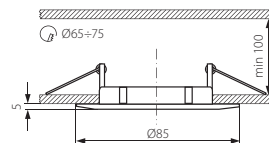

Светильник потолочный точечный / Стельовий точковий світильник

LUTO CTX-DS02B-W

LUTO CTX-DS02B-AB

LUTO CTX-DS02B-C

LUTO CTX-DS02B-C/M

- ▶ корпус: литьё из сплава алюминия
- ▶ корпус: литво сплаву алюмінію

<b>Kanlux</b>		
LUTO CTX-DS02B-W	02580	белый / білий
LUTO CTX-DS02B-AB	02584	платинированная латунь / платинована латунь
LUTO CTX-DS02B-C	02581	хром / хромовий
LUTO CTX-DS02B-C/M	02583	матовый хром / матовий хром