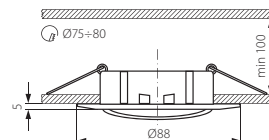

## LUTO CTX-DT

LUTO CTX-DT02B-W

LUTO CTX-DT02B-AB

LUTO CTX-DT02B-C

LUTO CTX-DT02B-C/M

- ▶ корпус: литьё из сплава алюминия
- ▶ корпус: литво сплаву алюмінію

<b>Kanlux</b>		
LUTO CTX-DT02B-W	02590	белый / білий
LUTO CTX-DT02B-AB	02594	платинированная латунь / платинована латунь
LUTO CTX-DT02B-C	02591	хром / хромовий
LUTO CTX-DT02B-C/M	02593	матовый хром / матовий хром