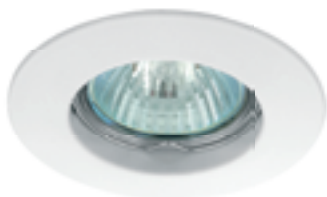

Светильник потолочный точечный / Стельовий точковий світильник

LUTO CTX-DS02B-W

LUTO CTX-DS02B-AB

LUTO CTX-DS02B-C

LUTO CTX-DS02B-C/M

- ▶ корпус: литьё из сплава алюминия
- ▶ корпус: литво сплаву алюмінію

<b>Kanlux</b>		
LUTO CTX-DS02B-W	02580	белый / білий
LUTO CTX-DS02B-AB	02584	платинированная латунь / платинована латунь
LUTO CTX-DS02B-C	02581	хром / хромовий
LUTO CTX-DS02B-C/M	02583	матовый хром / матовий хром

Светильник потолочный точечный / Стельовий точковий світильник

## LUTO CTX-DT

LUTO CTX-DT02B-W

LUTO CTX-DT02B-AB

LUTO CTX-DT02B-C

LUTO CTX-DT02B-C/M

- ▶ корпус: литьё из сплава алюминия
- ▶ корпус: литво сплаву алюмінію

<b>Kanlux</b>		
LUTO CTX-DT02B-W	02590	белый / білий
LUTO CTX-DT02B-AB	02594	платинированная латунь / платинована латунь
LUTO CTX-DT02B-C	02591	хром / хромовий
LUTO CTX-DT02B-C/M	02593	матовый хром / матовий хром