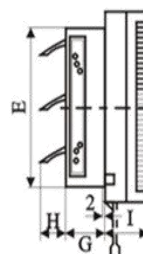

Осевые оконные (форточные) вентиляторы

Бытовые форточные вентиляторы используются для вытягивания или подачи и вытягивания воздуха из жилых помещений наружу и обратно. Они быстро и эффективно очищают воздух от вредных элементов и неприятных запахов в форточках внешних окон, вентиляционных каналах на кухне, туалетах, ванных комнатах и т.д.

Исполнение форточных (оконных) вентиляторов либо на вытяжку, либо на реверс.

Вентиляторы серии

APC — это вентиляторы с регулируемой диафрагмой и клапаном, который закрывается.

APB – серия вытяжных вентиляторов и серия

ASB – реверсивных.

APC з диафрагмою

APC з клапаном

APB ; ASB