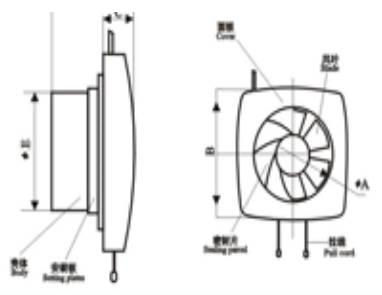

Осевые оконные (форточные) вентиляторы

Бытовые форточные вентиляторы используются для вытягивания или подачи и вытягивания воздуха из жилых помещений наружу и обратно. Они быстро и эффективно очищают воздух от вредных элементов и неприятных запахов в форточках внешних окон, вентиляционных каналах на кухне, туалетах, ванных комнатах и т.д.

Исполнение форточных (оконных) вентиляторов либо на вытяжку, либо на реверс.

Вентиляторы серии

APC — это вентиляторы с регулируемой диафрагмой и клапаном, который закрывается.

APB – серия вытяжных вентиляторов и серия

ASB – реверсивных.

APC з диафрагмою

APC з клапаном

APB ; ASB