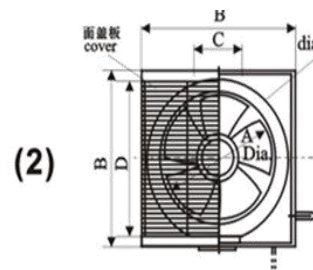

Осевые оконные (форточные) вентиляторы

Бытовые форточные вентиляторы используются для вытягивания или подачи и вытягивания воздуха из жилых помещений наружу и обратно. Они быстро и эффективно очищают воздух от вредных элементов и неприятных запахов в форточках внешних окон, вентиляционных каналах на кухне, туалетах, ванных комнатах и т.д.

Исполнение форточных (оконных) вентиляторов либо на вытяжку, либо на реверс.

Вентиляторы серии

APC — это вентиляторы с регулируемой диафрагмой и клапаном, который закрывается.

APB – серия вытяжных вентиляторов и серия

ASB – реверсивных.

APC з диафрагмою

APC з клапаном

APB ; ASB