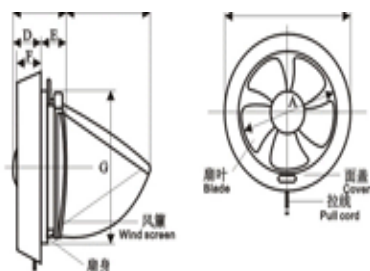

Осевые оконные (форточные) вентиляторы

Бытовые форточные вентиляторы используются для вытягивания или подачи и вытягивания воздуха из жилых помещений наружу и обратно. Они быстро и эффективно очищают воздух от вредных элементов и неприятных запахов в форточках внешних окон, вентиляционных каналах на кухне, туалетах, ванных комнатах и т.д.

Исполнение форточных (оконных) вентиляторов либо на вытяжку, либо на реверс.

Вентиляторы серии

APC — это вентиляторы с регулируемой диафрагмой и клапаном, который закрывается.

APB – серия вытяжных вентиляторов и серия

ASB – реверсивных.

APC з диафрагмою

APC з клапаном

APB ; ASB