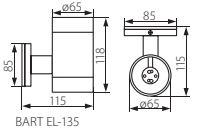

BART EL-135

BART EL-140

BART EL-160

BART EL-235

BART EL-260

BART EL-135

BART EL-140

BART EL-160

BART EL-235

BART EL-260

► корпус: сплав алюминия / защитный плафон: закалённое стекло

► корпус: сплав алюминію / захист: гартоване скло

Kanlux							
BART EL-135	07079	серый / сірий	max 35	 JDR	 GU10	1-/18	440
BART EL-140	07083	серый / сірий	max 40	 G9	 G9	1-/18	860
BART EL-160	07081	серый / сірий	max 60	 E27	 E27	1-/12	950
BART EL-235	07080	серый / сірий	2 x max 35	 JDR	 GU10	1-/18	510
BART EL-260	07082	серый / сірий	2 x max 60	 E27	 E27	1-/12	1450