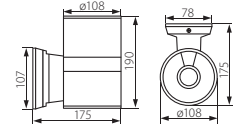

BART EL-135

BART EL-140

BART EL-160

BART EL-235

BART EL-260

BART EL-135

BART EL-140

BART EL-160

BART EL-235

BART EL-260

► корпус: сплав алюминия / защитный плафон: закалённое стекло

► корпус: сплав алюминію / захист: гартоване скло

Kanlux							
BART EL-135	07079	серый / сірий	max 35	 JDR	 GU10	1-/18	440
BART EL-140	07083	серый / сірий	max 40	 G9	 G9	1-/18	860
BART EL-160	07081	серый / сірий	max 60	 E27	 E27	1-/12	950
BART EL-235	07080	серый / сірий	2 x max 35	 JDR	 GU10	1-/18	510
BART EL-260	07082	серый / сірий	2 x max 60	 E27	 E27	1-/12	1450