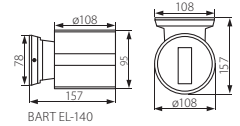

BART EL-135

BART EL-140

BART EL-160

BART EL-235

BART EL-260

BART EL-135

BART EL-140

BART EL-160

BART EL-235

BART EL-260

► корпус: сплав алюминия / защитный плафон: закалённое стекло

► корпус: сплав алюминію / захист: гартоване скло

Kanlux							
BART EL-135	07079	серый / сірий	max 35	 JDR	 GU10	1-/18	440
BART EL-140	07083	серый / сірий	max 40	 G9	 G9	1-/18	860
BART EL-160	07081	серый / сірий	max 60	 E27	 E27	1-/12	950
BART EL-235	07080	серый / сірий	2 x max 35	 JDR	 GU10	1-/18	510
BART EL-260	07082	серый / сірий	2 x max 60	 E27	 E27	1-/12	1450