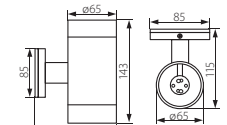

BART EL-135

BART EL-140

BART EL-160

BART EL-235

BART EL-260

BART EL-135

BART EL-140

BART EL-160

BART EL-235

BART EL-260

► корпус: сплав алюминия / защитный плафон: закалённое стекло

► корпус: сплав алюминію / захист: гартоване скло

Kanlux							
BART EL-135	07079	серый / сірий	max 35	 JDR	 GU10	1-/18	440
BART EL-140	07083	серый / сірий	max 40	 G9	 G9	1-/18	860
BART EL-160	07081	серый / сірий	max 60	 E27	 E27	1-/12	950
BART EL-235	07080	серый / сірий	2 x max 35	 JDR	 GU10	1-/18	510
BART EL-260	07082	серый / сірий	2 x max 60	 E27	 E27	1-/12	1450