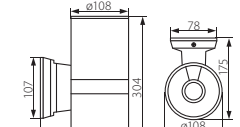

BART EL-135

BART EL-140

BART EL-160

BART EL-235

BART EL-260

BART EL-135

BART EL-140

BART EL-160

BART EL-235

BART EL-260

► корпус: сплав алюминия / защитный плафон: закалённое стекло

► корпус: сплав алюминію / захист: гартоване скло

Kanlux							
BART EL-135	07079	серый / сірий	max 35	 JDR	 GU10	1-/18	440
BART EL-140	07083	серый / сірий	max 40	 G9	 G9	1-/18	860
BART EL-160	07081	серый / сірий	max 60	 E27	 E27	1-/12	950
BART EL-235	07080	серый / сірий	2 x max 35	 JDR	 GU10	1-/18	510
BART EL-260	07082	серый / сірий	2 x max 60	 E27	 E27	1-/12	1450