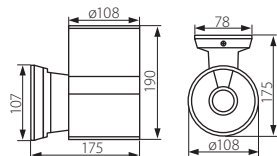

BART EL-135

BART EL-140

BART EL-160

BART EL-235

BART EL-260

Kanlux	Kanlux	EAN	Color	[W]	Light Type	Socket	Beam Angle	Weight [g]
BART EL-135	07079	5905339070791	серый / сірий / сив	max 35	JDR	GU10	1/-/18	450
BART EL-140	07083	5905339070838	серый / сірий / сив	max 40	G9	G9	1/-/18	810
BART EL-160	07081	5905339070814	серый / сірий / сив	max 60	E27	E27	1/-/12	970
BART EL-235	07080	5905339070807	серый / сірий / сив	2 x max 35	JDR	GU10	1/-/18	520
BART EL-260	07082	5905339070821	серый / сірий / сив	2 x max 60	E27	E27	1/-/12	1410