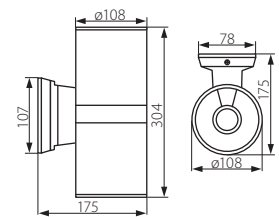

BART EL-135

BART EL-140

BART EL-160

BART EL-235

BART EL-260

Kanlux	Kanlux	EAN	Color	[W]	Light Type	Socket	Beam Angle	Weight [g]
BART EL-135	07079	5905339070791	серый / сірий / сив	max 35	JDR	GU10	1/-/18	450
BART EL-140	07083	5905339070838	серый / сірий / сив	max 40	G9	G9	1/-/18	810
BART EL-160	07081	5905339070814	серый / сірий / сив	max 60	E27	E27	1/-/12	970
BART EL-235	07080	5905339070807	серый / сірий / сив	2 x max 35	JDR	GU10	1/-/18	520
BART EL-260	07082	5905339070821	серый / сірий / сив	2 x max 60	E27	E27	1/-/12	1410