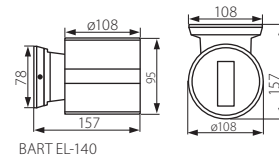

► Парковый настенный светильники • Парковий настінний світильник • Градинско осветително тяло за стена

BART EL-135

BART EL-140

BART EL-160

BART EL-235

BART EL-260

- корпус: литой сплав алюминия / стекло: закаленное
- плафон: сплав алюминию / скло: гартоване
- корпус: алюминиева сплав / стькло: закалявано стькло

BART EL-135

BART EL-140

BART EL-160

BART EL-235

BART EL-260

Kanlux	Kanlux	EAN	Color	[W]	Light Type	Socket	Beam Angle	Weight [g]
BART EL-135	07079	5905339070791	серый / сірий / сив	max 35	JDR	GU10	1/-/18	450
BART EL-140	07083	5905339070838	серый / сірий / сив	max 40	G9	G9	1/-/18	810
BART EL-160	07081	5905339070814	серый / сірий / сив	max 60	E27	E27	1/-/12	970
BART EL-235	07080	5905339070807	серый / сірий / сив	2 x max 35	JDR	GU10	1/-/18	520
BART EL-260	07082	5905339070821	серый / сірий / сив	2 x max 60	E27	E27	1/-/12	1410