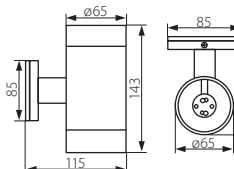

BART EL-135

BART EL-140

BART EL-160

BART EL-235

BART EL-260

Kanlux	Kanlux	EAN	Color	[W]	Light Type	Socket	Beam Angle	Weight [g]
BART EL-135	07079	5905339070791	серый / сірий / сив	max 35	JDR	GU10	1/-/18	450
BART EL-140	07083	5905339070838	серый / сірий / сив	max 40	G9	G9	1/-/18	810
BART EL-160	07081	5905339070814	серый / сірий / сив	max 60	E27	E27	1/-/12	970
BART EL-235	07080	5905339070807	серый / сірий / сив	2 x max 35	JDR	GU10	1/-/18	520
BART EL-260	07082	5905339070821	серый / сірий / сив	2 x max 60	E27	E27	1/-/12	1410