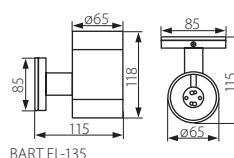

BART EL-135

BART EL-140

BART EL-160

BART EL-235

BART EL-260

Kanlux	Kanlux	EAN	Color	[W]	Light Type	Socket	Beam Angle	Weight [g]
BART EL-135	07079	5905339070791	серый / сірий / сив	max 35	JDR	GU10	1/-/18	450
BART EL-140	07083	5905339070838	серый / сірий / сив	max 40	G9	G9	1/-/18	810
BART EL-160	07081	5905339070814	серый / сірий / сив	max 60	E27	E27	1/-/12	970
BART EL-235	07080	5905339070807	серый / сірий / сив	2 x max 35	JDR	GU10	1/-/18	520
BART EL-260	07082	5905339070821	серый / сірий / сив	2 x max 60	E27	E27	1/-/12	1410