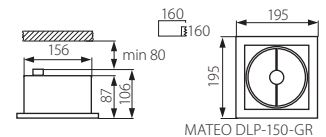

► Светильник типа downlight • Світильник типу downlight • Освітительне т'яло downlight

MATEO DLP-150-GR

MATEO DLP-250-GR

MATEO DLP-350-GR

MATEO DLP-450-GR

MATEO DLP-450L-GR

- корпус и манжета: стальной лист / отражатель лампы: алюминий
- плафон і фланець: стальна жерсть / відбивач світильника: алюміній
- корпус и фланец: ламарина / отражател: алуміни

**Kanlux**

EAN

Model	Kanlux Code	EAN	Color	Power [W]	Beam Angle	Weight [g]
MATEO DLP-150-GR	04960	5905339049605	серый / сірий / сив	max 50	1/-/12	805
MATEO DLP-250-GR	04961	5905339049612	серый / сірий / сив	2 x max 50	1/-/6	1270
MATEO DLP-350-GR	04962	5905339049629	серый / сірий / сив	3 x max 50	1/-/6	1720
MATEO DLP-450-GR	04963	5905339049636	серый / сірий / сив	4 x max 50	1/-/6	2240
MATEO DLP-450L-GR	04964	5905339049643	серый / сірий / сив	4 x max 50	1/-/6	2270