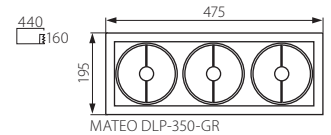

► Светильник типа downlight • Світильник типу downlight • Освітительне т'яло downlight

MATEO DLP-150-GR

MATEO DLP-250-GR

MATEO DLP-350-GR

MATEO DLP-450-GR

MATEO DLP-450L-GR

- корпус и манжета: стальной лист / отражатель лампы: алюминий
- плафон і фланець: стальна жерсть / відбивач світильника: алюміній
- корпус и фланец: ламарина / отражател: алуміни

**Kanlux**

EAN

Model	Kanlux Code	EAN	Color	Power [W]	Beam Angle	Weight [g]
MATEO DLP-150-GR	04960	5905339049605	серый / сірий / сив	max 50	1/-/12	805
MATEO DLP-250-GR	04961	5905339049612	серый / сірий / сив	2 x max 50	1/-/6	1270
MATEO DLP-350-GR	04962	5905339049629	серый / сірий / сив	3 x max 50	1/-/6	1720
MATEO DLP-450-GR	04963	5905339049636	серый / сірий / сив	4 x max 50	1/-/6	2240
MATEO DLP-450L-GR	04964	5905339049643	серый / сірий / сив	4 x max 50	1/-/6	2270