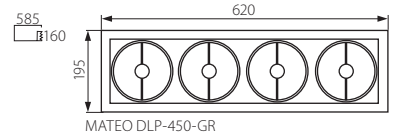

► Светильник типа downlight • Світильник типу downlight • Освітительне т'яло downlight

MATEO DLP-150-GR

MATEO DLP-250-GR

MATEO DLP-350-GR

MATEO DLP-450-GR

MATEO DLP-450L-GR

- корпус и манжета: стальной лист / отражатель лампы: алюминий
- плафон і фланець: стальна жерсть / відбивач світильника: алюміній
- корпус и фланец: ламарина / отражател: алуміни

**Kanlux**

EAN

Model	Kanlux Code	EAN	Color	Power [W]	Beam Angle	Weight [g]
MATEO DLP-150-GR	04960	5905339049605	серый / сірий / сив	max 50	1/-/12	805
MATEO DLP-250-GR	04961	5905339049612	серый / сірий / сив	2 x max 50	1/-/6	1270
MATEO DLP-350-GR	04962	5905339049629	серый / сірий / сив	3 x max 50	1/-/6	1720
MATEO DLP-450-GR	04963	5905339049636	серый / сірий / сив	4 x max 50	1/-/6	2240
MATEO DLP-450L-GR	04964	5905339049643	серый / сірий / сив	4 x max 50	1/-/6	2270