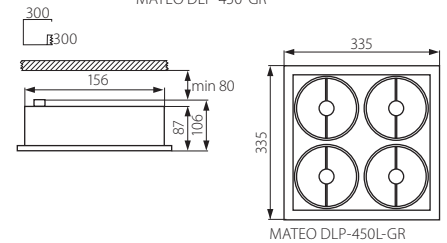

► Светильник типа downlight • Світильник типу downlight • Освітительне т'яло downlight

MATEO DLP-150-GR

MATEO DLP-250-GR

MATEO DLP-350-GR

MATEO DLP-450-GR

MATEO DLP-450L-GR

- корпус и манжета: стальной лист / отражатель лампы: алюминий
- плафон і фланець: стальна жерсть / відбивач світильника: алюміній
- корпус и фланец: ламарина / отражател: алуміни

**Kanlux**

EAN

Model	Kanlux Code	EAN	Color	Power [W]	Beam Angle	Weight [g]
MATEO DLP-150-GR	04960	5905339049605	серый / сірий / сив	max 50	1/-/12	805
MATEO DLP-250-GR	04961	5905339049612	серый / сірий / сив	2 x max 50	1/-/6	1270
MATEO DLP-350-GR	04962	5905339049629	серый / сірий / сив	3 x max 50	1/-/6	1720
MATEO DLP-450-GR	04963	5905339049636	серый / сірий / сив	4 x max 50	1/-/6	2240
MATEO DLP-450L-GR	04964	5905339049643	серый / сірий / сив	4 x max 50	1/-/6	2270