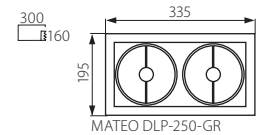

► Светильник типа downlight • Світильник типу downlight • Освітительне т'яло downlight

MATEO DLP-150-GR

MATEO DLP-250-GR

MATEO DLP-350-GR

MATEO DLP-450-GR

MATEO DLP-450L-GR

- корпус и манжета: стальной лист / отражатель лампы: алюминий
- плафон і фланець: стальна жерсть / відбивач світильника: алюміній
- корпус и фланец: ламарина / отражател: алуміни

**Kanlux**

EAN

Model	Kanlux Code	EAN	Color	Power [W]	Beam Angle	Weight [g]
MATEO DLP-150-GR	04960	5905339049605	серый / сірий / сив	max 50	1/-/12	805
MATEO DLP-250-GR	04961	5905339049612	серый / сірий / сив	2 x max 50	1/-/6	1270
MATEO DLP-350-GR	04962	5905339049629	серый / сірий / сив	3 x max 50	1/-/6	1720
MATEO DLP-450-GR	04963	5905339049636	серый / сірий / сив	4 x max 50	1/-/6	2240
MATEO DLP-450L-GR	04964	5905339049643	серый / сірий / сив	4 x max 50	1/-/6	2270