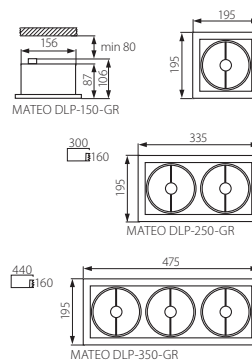

12V

Oprawa typu downlight
Downlight fixture
Светильник типа downlight

MATEO DLP

MATEO DLP-150-GR

MATEO DLP-250-GR

MATEO DLP-350-GR

Kanlux

		[W]
MATEO DLP-150-GR	04960	max 50
MATEO DLP-250-GR	04961	2 x max 50
MATEO DLP-350-GR	04962	3 x max 50

PL

szary
obudowa, kołnierz: blacha stalowa / odbłyśnik:
aluminium

GB

grey
casing, flange: steel sheet / reflector: aluminium

RUS

серый
корпус, фланец: листовая сталь / отражатель:
алюминий