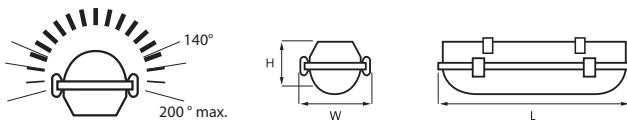

ITF

Waterproof/ Vapor tight fixtures Feuchtraum - Wannenleuchten

- Ideal for main lighting
- Universal for fixing on ceiling, wall, pendant or steel suspension wire
- High protection grade > IP67
- Usable for SILOX and NEOX tubes
- 3-pole supply cable needed

- Stable plastic enclosure (PC)
- Fast fixing by steel clips (INOX)
- Pendant fixing by triangle hooks
- IP68 cable glands and INOX clips are content of delivery
- Suitable for through wiring of cable 3 * 1.5 smm

- Ideal für Flächenausleuchtung
- Universell für Decken-, Wand-, Hänge- oder Drahtseillinienmontage
- hohe IP-Schutzklasse > IP67
- Geeignet für SILOX und NEOX LED Rohre
- 3-adriger Kabelanschluss

- Formstabiles Kunststoffgehäuse (PC) mit Edelstahl-Wannenclips
- Schnellmontage mit Edelstahlklammern
- Leuchtenabhängung mittels Dreieckshaken möglich
- Lieferung inkl. IP68-Kabelverschraubung und Montagehalter
- Geeignet für Durchgangsverdrahtung - Leitung 3 x 1,5 qmm

Name	Type	L (mm)	W (mm)	H (mm)	kg
Waterproof/Vapor tight fixture	ITF-S 120 (= 1 tube)	1280	72	70	1,5
Waterproof/Vapor tight fixture	ITF-D 120 (= 2 tube)	1280	105	70	1,8
Waterproof/Vapor tight fixture	ITF-S 150 (= 1 tube)	1580	72	70	1,6
Waterproof/Vapor tight fixture	ITF-D 150 (= 2 tube)	1580	105	70	1,9

Average beam angle/Hauptabstrahlwinkel