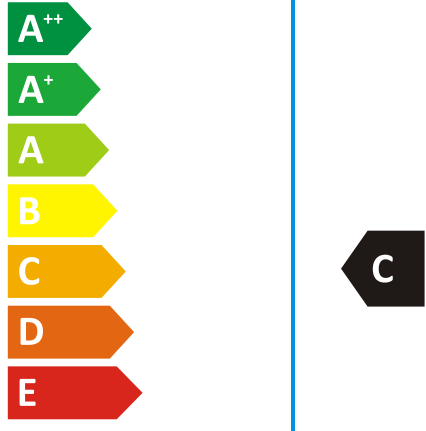

# ЕНЕРГО ЕФЕКТИВНІСТЬ

Midea®

MSMA-12HRN1-O/MSMA-12HRN1-I

СКЕЕ

кВт 3,3  
СКЕЕ 3,4  
кВт·г/рік 341

СККД

кВт X  
СККД X  
кВт·г/рік X

2,7  
2,9  
1288