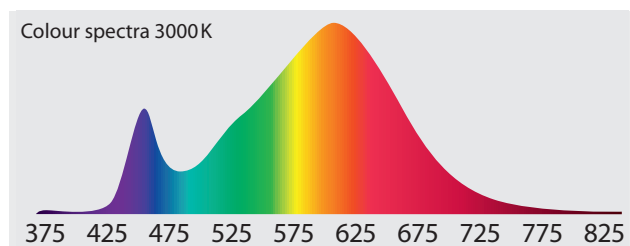

① ITF waterproof fixtures | ITF Feuchtraum - Wannenleuchtgehäuse ② Dimmer controller EPU-1500 | Gruppendifmer EPU-1500 ③ Turnknob dimmer TKC-300 | Manueller Drehdimmer TKC-300 ④ Sunlight simulator controller SLS-2 | Tageslicht-Simulator-Steuergerät SLS-2 ⑤ Customized controller panels | Individuelle Lichtsteuerungen gemäß Kundenvorgabe