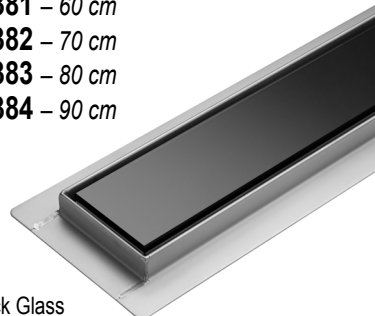

Odpiły liniowe

Elegancki i nowoczesny wygląd, materiały wysokiej jakości, funkcjonalność – to wszystko sprawia, że odpiły liniowe Fala z systemem Wet & Dry sprawdzą się w każdej łazience. Sprawnie odprowadzają wodę z kabin prysznicowych, zarówno wyposażonych w klasyczne zestawy prysznicowe, jak i deszczownice o dużych przepływach. Stwarzają nieograniczone możliwości aranżacji łazienki.

- system kontroli drożności i trwale sito ułatwiają zachowanie czystości
- funkcja Wet & Dry zapobiega przedostawaniu się przykrych zapachów z kanalizacji, nawet gdy w syfonie nie ma wody
- uchwyty stabilizujące korpus dodatkowo wzmacniają konstrukcję
- mata uszczelniająca w zestawie dla skutecznej hydroizolacji
- wysokiej jakości spawy gwarantują szczelność odpływu
- niski syfon ze stali nierdzewnej ułatwia instalację
- regulacja wysokości dla idealnego dopasowania odpływu względem posadzki

White Glass

75381 – 60 cm

75382 – 70 cm

75383 – 80 cm

75384 – 90 cm

Black Glass

75386 – 60 cm

75387 – 70 cm

75388 – 80 cm

75389 – 90 cm

Olimp

75421 – 60 cm

75422 – 70 cm

75423 – 80 cm

75424 – 90 cm

Line