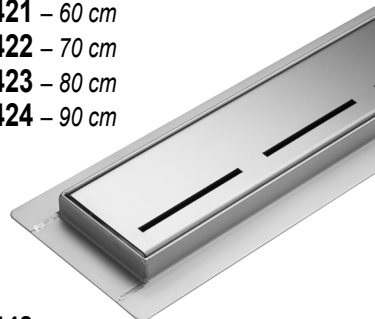

Odpiły liniowe

Elegancki i nowoczesny wygląd, materiały wysokiej jakości, funkcjonalność – to wszystko sprawia, że odpiły liniowe Fala z systemem Wet & Dry sprawdzą się w każdej łazience. Sprawnie odprowadzają wodę z kabin prysznicowych, zarówno wyposażonych w klasyczne zestawy prysznicowe, jak i deszczownice o dużych przepływach. Stwarzają nieograniczone możliwości aranżacji łazienki.

White Glass

75381 – 60 cm

75382 – 70 cm

75383 – 80 cm

75384 – 90 cm

Black Glass

75386 – 60 cm

75387 – 70 cm

75388 – 80 cm

75389 – 90 cm

Olimp

75421 – 60 cm

75422 – 70 cm

75423 – 80 cm

75424 – 90 cm

Line

75448 – 60 cm

75449 – 70 cm

75450 – 80 cm

75451 – 90 cm

Zapobiega przedostawaniu się zapachów oraz insektów podczas używania, jak i po wyschnięciu (brak wody w syfonie).

WET&DRY

Skuteczne, łatwe do wyjęcia sito przeciwdziała zapychaniu syfonu oraz ułatwia czyszczenie odpływu.