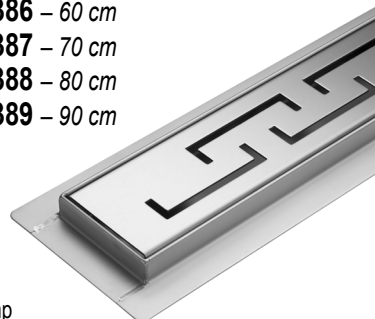

Odpiły liniowe

Elegancki i nowoczesny wygląd, materiały wysokiej jakości, funkcjonalność – to wszystko sprawia, że odpiły liniowe Fala z systemem Wet & Dry sprawdzą się w każdej łazience. Sprawnie odprowadzają wodę z kabin prysznicowych, zarówno wyposażonych w klasyczne zestawy prysznicowe, jak i deszczownice o dużych przepływach. Stwarzają nieograniczone możliwości aranżacji łazienki.

White Glass

75381 – 60 cm

75382 – 70 cm

75383 – 80 cm

75384 – 90 cm

Black Glass

75386 – 60 cm

75387 – 70 cm

75388 – 80 cm

75389 – 90 cm

Olimp

75421 – 60 cm

75422 – 70 cm

75423 – 80 cm

75424 – 90 cm

Line

75448 – 60 cm

75449 – 70 cm

75450 – 80 cm

75451 – 90 cm

Zapobiega przedostawaniu się zapachów oraz insektów podczas używania, jak i po wyschnięciu (brak wody w syfonie).

WET&DRY

Skuteczne, łatwe do wyjęcia sito przeciwdziała zapychaniu syfonu oraz ułatwia czyszczenie odpływu.