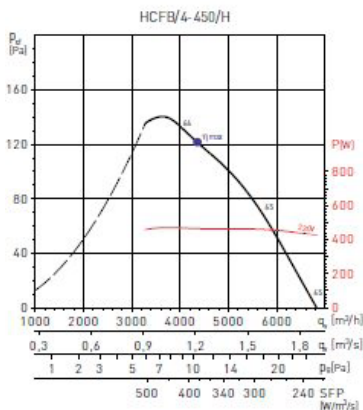

POLSKI

CAF-45 MF		230V	400V
Wydajność	m³/u	6830	6640
Zasięg	Mtr	40	40
Zasilanie	Volt	1x230	3x400
Moc silnika	Kw	0,47	0,45
Natężenie prądu	Amp	2	0,86
Obroty wentylatora	Rpm	1371	1382
Waga	Kg	17,5	17,5
Średnica	cm	45	45
Klasa izolacji		IP65	IP65
Temperatura pracy	°C	-40/70	-40/70
Hałas	dB(A)	65	65

ENGLISH

CAF-45 MF		230V	400V
Air movement	m³/u	6830	6640
Air throw	Mtr	40	40
Nominal voltage	Volt	1x230	3x400
Electrical power	Kw	0,47	0,45
Current draw	Amp	2	0,86
Speed	Rpm	1371	1382
Weight	Kg	17,5	17,5
Diameter	cm	45	45
IP Rating		IP65	IP65
Operating temperature	°C	-40/70	-40/70
Sound level	dB(A)	65	65

РУССКИЙ

CAF-45 MF		230V	400V
Перемещение воздуха	м³/ч	6830	6640
Длина воздушной струи	м	40	40
Напряжение	Вольт	1x230	3x400
Мощность мотора	кВт	0,47	0,45
Потребление тока	Амп.	2	0,86
Обороты вентилятора	Обор./мин.	1371	1382
Вес	Кг	17,5	17,5
Диаметр	см	45	45
Степень защиты оболочки		IP65	IP65
Температура работы	°C	-40/70	-40/70
Уровень шума	дБ (А)	65	65

ROMÂNĂ

CAF-45 MF		230V	400V
Capacitatea de recirculare	m³/u	6830	6640
Lungimea uxului de aer	Mtr	40	40
Tensiunea	Volt	1x230	3x400
Puterea motorului	Kw	0,47	0,45
Consum electric	Amp	2	0,86
Viteza ventilatorului	Rpm	1371	1382
Greutate	Kg	17,5	17,5
Diametrul	cm	45	45
Clasa de izolație		IP65	IP65
Temperatura de lucru	°C	-40/70	-40/70
Zgomot	dB(A)	65	65

CAF-45 1x230V

W O R L D W I D E

Leeuove 2 | 2678 MC De Lier | The Netherlands

T (+31) 174 - 516741 | F (+31) 174 - 518021

info@hollandheater.nl