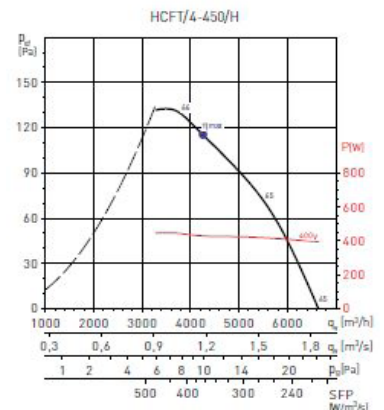

CAF-45 1x400V

WWW.HOLLANDHEATER.NL