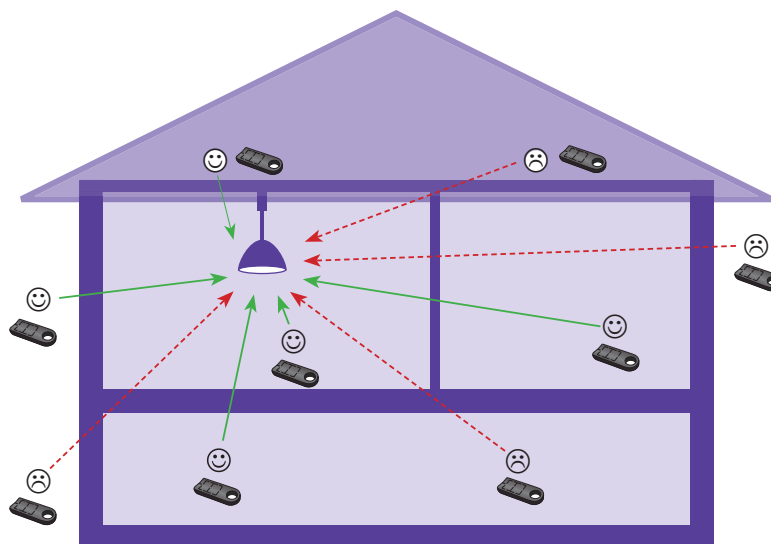

EAN код

RF KEY/W-белый: 8595188143332

RF KEY/B-чёрный: 8595188143752

- Брелоки – это переносные передатчики, которые служат для управления элементов RF Control
- Благодаря небольшим размерам, спектр их использования весьма широк, можете их иметь всегда при себе или положить в машину, на столе или повесить на ключи
- Чаще всего их используют для управления гаражных ворот, шлагбаумов, въездных ворот из машины, для включения свет в необходимых местах и т.д.
- Передача данных обеспечивается беспроводной коммуникацией между элементами системы
- Брелоки могут одновременно управлять неограниченным количеством исполнителей, которые находятся в радиусе действия RF сигнала
- Радиус действия радиосигнала у инсталляции RF зависит от строительного исполнения здания, использованных материалах и способе размещения элементов
- Беспроводные передатчики работают на частоте 868 MHz
- Передатчики могут на основании команды (нажатия кнопки) передать радиосигнал содержащий информацию для приёмника
- Срок службы батареи около 5 лет, согласно интенсивности использования
- Исполнение: белое, черное

Технические параметры	RF KEY
Напряжение питания:	3 V батарея CR 2032
Индикация передачи:	красный LED
Количество кнопок:	4
Частота сигнала:	868 МГц
Способ передачи сигнала:	однаправленное адресное сообщение
Дистанция в своб. пространстве:	до 200 м
Другие данные	
Рабочая температура:	-10°C.. +50 °C
Рабочее положение:	произвольное
Защита:	IP 20
Степень загрязнения:	2
Размеры:	64 x 25 x 10 мм
Вес:	16 г
Нормы соответствия:	EN 60669, EN 300 220, EN 301 489 директива RTTE, №426/2000Sb (директива 1999/ES)

Описание устройства

Размещение элементов

Более подробно на стр.36