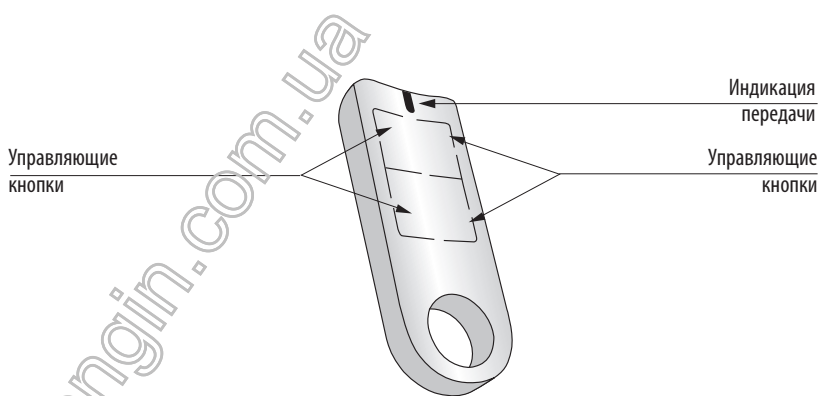

EAN код

RF KEY/W-белый: 8595188143332

RF KEY/B-чёрный: 8595188143752

- Брелоки – это переносные передатчики, которые служат для управления элементов RF Control
- Благодаря небольшим размерам, спектр их использования весьма широк, можете их иметь всегда при себе или положить в машину, на столе или повесить на ключи
- Чаще всего их используют для управления гаражных ворот, шлагбаумов, въездных ворот из машины, для включения свет в необходимых местах и т.д.
- Передача данных обеспечивается беспроводной коммуникацией между элементами системы
- Брелоки могут одновременно управлять неограниченным количеством исполнителей, которые находятся в радиусе действия RF сигнала
- Радиус действия радиосигнала у инсталляции RF зависит от строительного исполнения здания, использованных материалах и способе размещения элементов
- Беспроводные передатчики работают на частоте 868 MHz
- Передатчики могут на основании команды (нажатия кнопки) передать радиосигнал содержащий информацию для приёмника
- Срок службы батареи около 5 лет, согласно интенсивности использования
- Исполнение: белое, черное

Технические параметры	RF KEY
Напряжение питания:	3 V батарея CR 2032
Индикация передачи:	красный LED
Количество кнопок:	4
Частота сигнала:	868 МГц
Способ передачи сигнала:	однаправленное адресное сообщение
Дистанция в своб. пространстве:	до 200 м
Другие данные	
Рабочая температура:	-10°C.. +50 °C
Рабочее положение:	произвольное
Защита:	IP 20
Степень загрязнения:	2
Размеры:	64 x 25 x 10 мм
Вес:	16 г
Нормы соответствия:	EN 60669, EN 300 220, EN 301 489 директива RTTE, №426/2000Sb (директива 1999/ES)

Описание устройства

Размещение элементов

Более подробно на стр.36