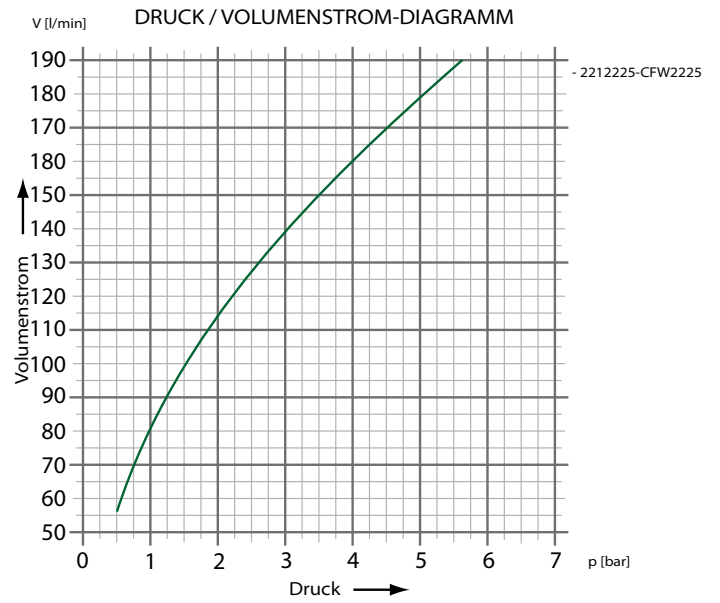

SPEZIALDÜSEN FÜR ERLEBNISDUSCHEN

RG

Art.-Nr.

Preis

Schwalldüse

Ideal als Abkühldüse. Erhebliche Wassereinsparung bei gleicher Abkühlleistung - nur 22,5 l statt ca. 40 - 60 l. Auch für den Deckeneinbau geeignet.

Technische Daten:

22,5 l/min bei 2 bar mit 45° Sprühwinkel, MS/VC 1/2" IG. Großer, weicher Wasserfächer ohne Massagewirkung.

D

221 2225

147,00

Schnurregendusche

Ideal als Warmdüse. 15 einzelne feine Wasserstrahlen erzeugen einen Schnurregen.

Technische Daten:

20 l/min bei 5 bar mit 66° Sprühwinkel, MS/VC 1/2" IG.

D

221 6620

147,00