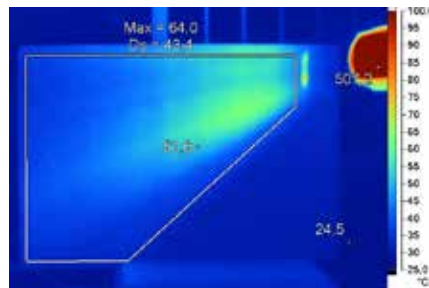

Mit Mindestabstand

Wärmebild bei 20 cm Abstand.
Maximaltemperatur: 64,0° C