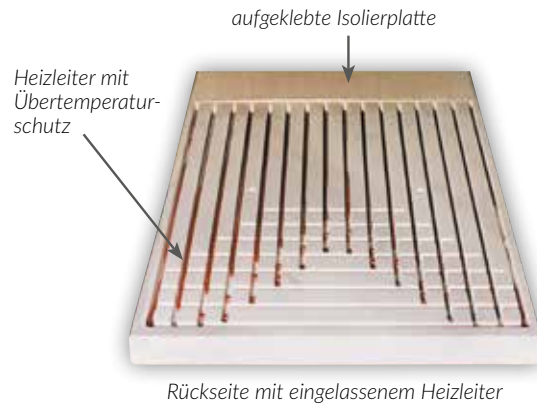

Rückseite mit eingelassenem Heizleiter

Die Vorteile der Natursteinheizung auf einen Blick:

- Freie Gestaltungsmöglichkeit in Farbe, Form, Installationsort und Material.
- Gesunde langwellige Infrarot-C-Strahlung.
- Keine Staubverwirbelung, daher ideal für Allergiker.
- Durch Erwärmung der Außenwände verschiebt sich der Taupunkt der Außenwand nach außen und erhöht dadurch die Isolierwirkung der Wand.
- Gezielte Einzelraumerwärmung möglich.
- Durch Elektrosondertarife Ihres Energieversorgers eine preiswerte Alternative zu fossilen Brennstoffen wie Heizöl und Erdgas.
- Deutlich geringerer Installationsaufwand im Vergleich zu herkömmlichen Heizungsanlagen.
- Praktisch wartungsfrei, keine Inspektionen und kein Kaminfeger notwendig.
- Keine Lagerung von Brennstoffen notwendig.
- 5 Jahre Herstellergarantie auf die Funktion der elektrischen Heizelemente.

TECHNISCHE DATEN			
Modell	Maße (cm)	Gewicht (kg)	Leistung (Watt)
2241500 - (Gesteinsart)	127 x 60 x 3	70	1500
2241200 - (Gesteinsart)	125 x 55 x 3	60	1200
2240800 - (Gesteinsart)	100 x 50 x 3	40	800
2240600 - (Gesteinsart)	76 x 50 x 3	30	600
2240600L - (Gesteinsart)	125 x 55 x 3	30	600
2240400 - (Gesteinsart)	50 x 50 x 3	20	400