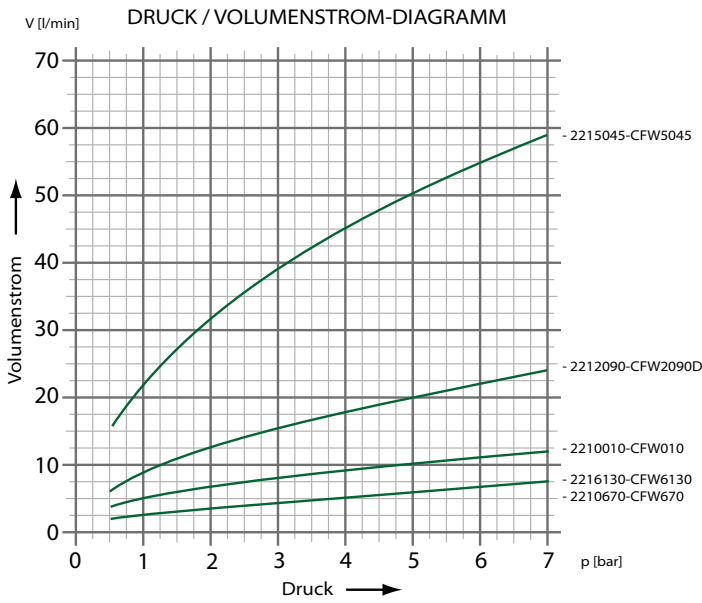

SPEZIALDÜSEN FÜR ERLEBNISDUSCHEN

RG

Art.-Nr.

Preis

Schwalldüse

Ideal als Abkühldüse. Erhebliche Wassereinsparung bei gleicher Abkühlleistung - nur 22,5 l statt ca. 40 - 60 l. Auch für den Deckeneinbau geeignet.

Technische Daten:

22,5 l/min bei 2 bar mit 45° Sprühwinkel, MS/VC 1/2" IG. Großer, weicher Wasserfächer ohne Massagewirkung.

D

221 2225

147,00

Schnurregendusche

Ideal als Warmdüse. 15 einzelne feine Wasserstrahlen erzeugen einen Schnurregen.

Technische Daten:

20 l/min bei 5 bar mit 66° Sprühwinkel, MS/VC 1/2" IG.

D

221 6620

147,00