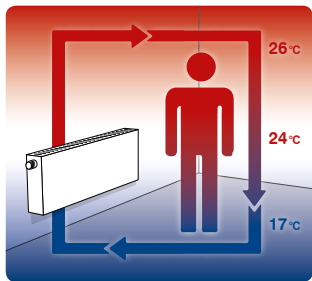

Infrarotwärme aus dem Stein – die Natursteinheizungen von LACOFORM

Die Natursteinheizungen von LACOFORM sind die optimale Wärmequelle, wenn großer Wert auf Hygiene und gesunde Wärmestrahlung gelegt wird. Sie können als Zusatzheizung in Ruheräumen und Massagekabinen oder als Hauptheizung in komplexen Wellness-Anlagen verwendet werden.

Die Natursteinplatten aus geschliffenem Marmor oder Granit sind nicht nur optisch schön, sondern erzeugen durch ihre kristalline Struktur eine gesunde, langwellige Infrarot-C-Strahlung, wie sie uns auch die Sonne schenkt. Die Infrarotstrahlung hat gegenüber der üblichen Konvektionswärme den Vorteil, dass nicht die Luft direkt erwärmt wird, sondern die umliegenden Gegenstände – Möbel, Wände und nicht zu vergessen der menschliche Körper selbst.

Das bedeutet, die Wärme wird nicht nur gleichmäßiger im Raum verteilt, sondern es tritt auch keine Staubverwirbelung bzw. Staubaufwirbelung auf, da die Luft nicht bewegt wird. Daher sind unsere Natursteinheizungen optimal für Allergiker geeignet.

Darüber hinaus erreicht man durch die Erwärmung des Körpers mit Infrarotstrahlen eine Wohlfühltemperatur schon 2-3°C früher als bei sonstigen Wärmeerzeugern. Das spart rund 12 bis 18 Prozent Energie ein – bei gleichem Wohlbefinden.

Konvektionswärme