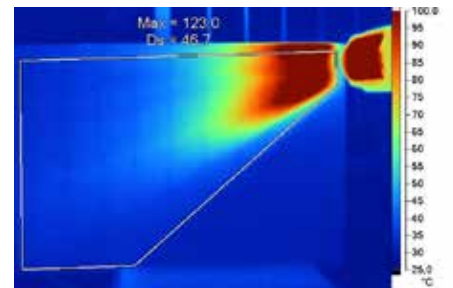

Achtung Brandgefahr!

Wärmebild ohne Abstand zur Seitenwand.
Maximaltemperatur: 123,0° C