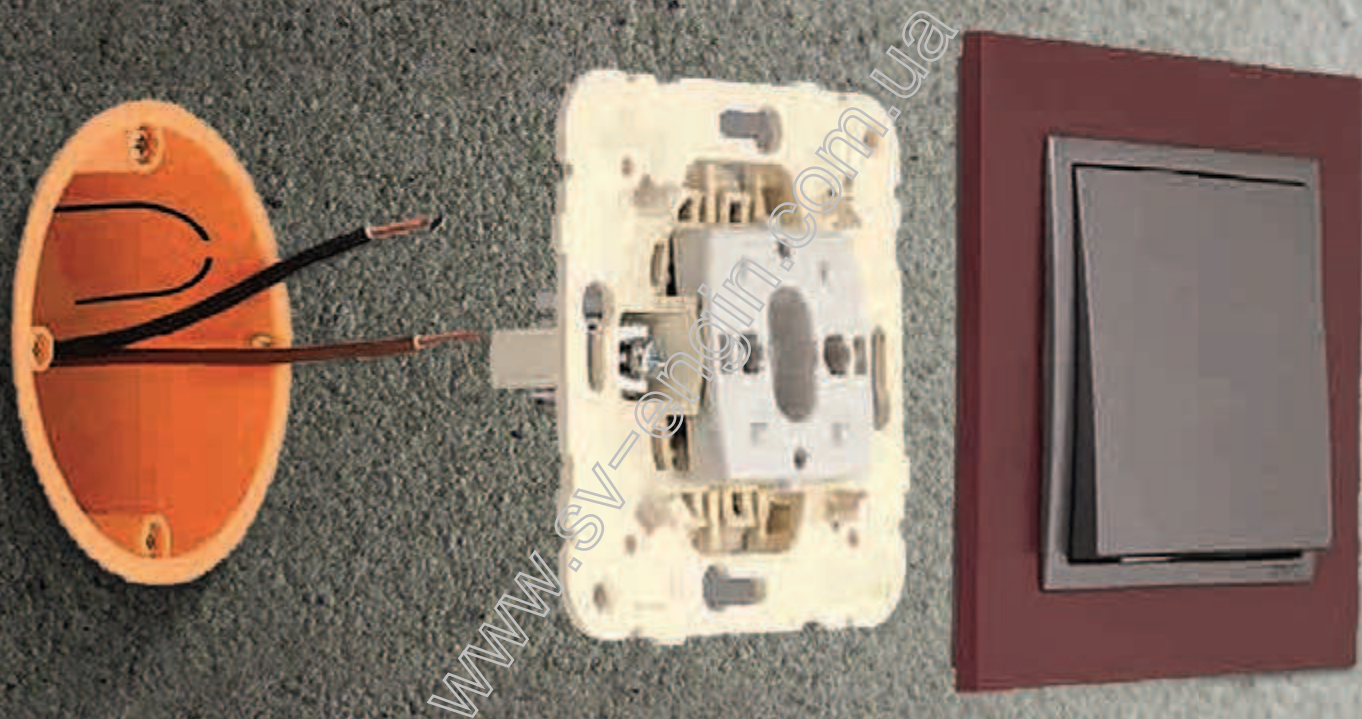

**EFAPEL**<sup>®</sup>  
Empresa Fabril de Produtos Eléctricos, S.A.

ЭЛЕКТРОУСТАНОВОЧНЫЕ  
ИЗДЕЛИЯ

LOGUS<sup>90</sup>

Серия Logus 90 является новейшей разработкой компании Efarel, воплощающей в себе самые современные технические решения и последние тенденции в промышленном дизайне. Конструкция изделий обеспечивает быстрый удобный монтаж и последующую длительную безопасную эксплуатацию. Высококачественные материалы, применяемые при производстве внешних элементов, позволяют им сохранить привлекательный вид на протяжении всего срока службы. Широкая гамма механизмов дает возможность без труда решить любые задачи, которые только могут возникнуть при разработке и реализации электротехнических проектов. При этом особое внимание уделено информационным и мультимедийным розеткам, а также светорегуляторам (диммерам), позволяющим управлять различными типами ламп.