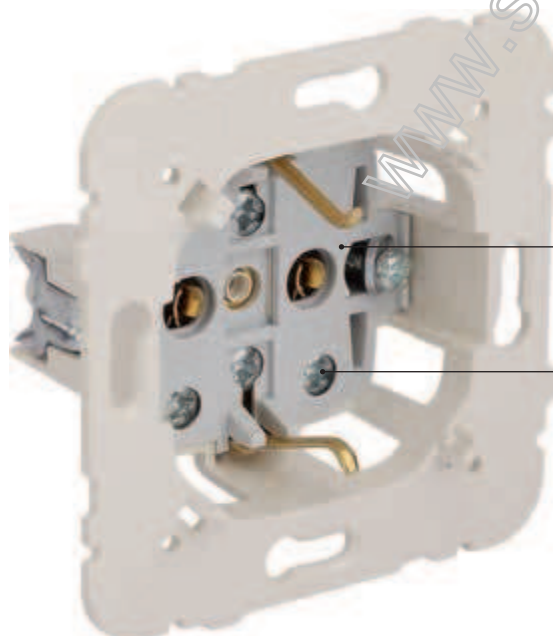

Специально разработанный компанией Efarel уровень позволяет легко добиться совершенной установки механизмов. Уровень легко защелкивается на суппорта механизмов и так же легко снимается.

Слоты для тестера позволяют проверить наличие электропитания, не извлекая механизм выключателя из коробки.

Суппорт из высококачественного пластика надежно изолирует механизм.

Разметка, показывающая длину, на которую необходимо снять изоляцию с кабеля.

Безвинтовые клеммы.

Легко читаемые обозначения и схема подключения на корпусе механизма.

Клипсы для монтажных коробок надежно зафиксированы на корпусе механизма.

Токопроводящие части надежно изолированы и даже при снятых внешних элементах обеспечивается степень защиты IP20.

Доступны два варианта механизмов розеток: с винтовым и безвинтовым подключением.

Вырезы по краям суппорта облегчают установку нескольких механизмов в ряд.