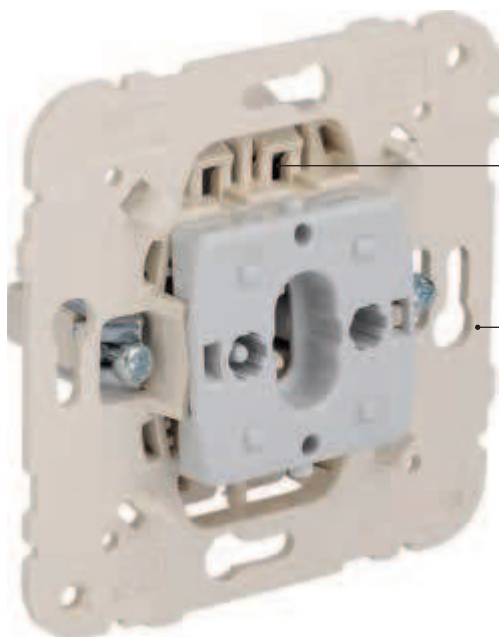

Конструкция рамок обеспечивает исключительно надежную фиксацию декоративных элементов, выполненных из натуральных материалов, без использования клеевых соединений.

www.sv-engin.com.ua

Прочная накладка из гибкого пластика позволяет надежно защитить механизмы при проведении отделочных работ. При этом можно использовать выключатели света в обычном режиме. Накладка пригодна к многократному использованию.

Специально разработанный компанией Efarel уровень позволяет легко добиться совершенной установки механизмов. Уровень легко защелкивается на суппорта механизмов и так же легко снимается.

Слоты для тестера позволяют проверить наличие электропитания, не извлекая механизм выключателя из коробки.

Суппорт из высококачественного пластика надежно изолирует механизм.

Разметка, показывающая длину, на которую необходимо снять изоляцию с кабеля.

Безвинтовые клеммы.

Легко читаемые обозначения и схема подключения на корпусе механизма.