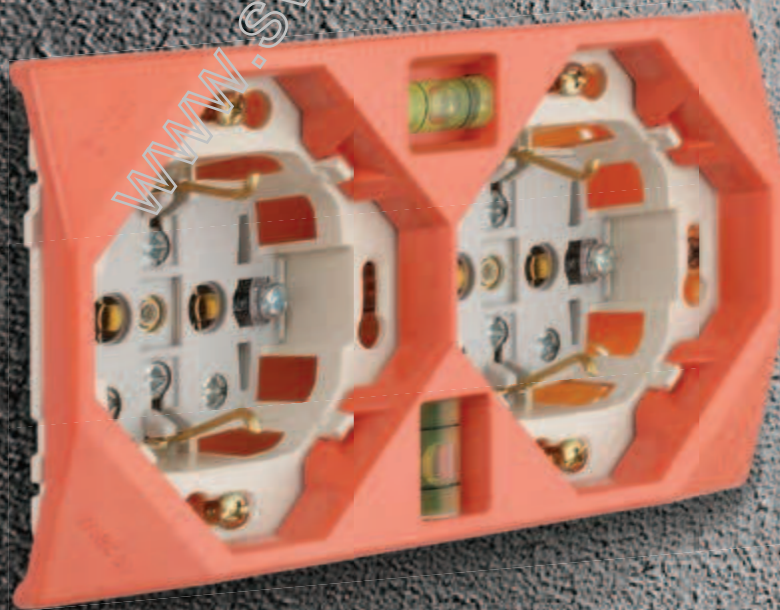

Конструкция рамок обеспечивает исключительно надежную фиксацию декоративных элементов, выполненных из натуральных материалов, без использования клеевых соединений.

www.sv-engin.com.ua

Прочная накладка из гибкого пластика позволяет надежно защитить механизмы при проведении отделочных работ. При этом можно использовать выключатели света в обычном режиме. Накладка пригодна к многократному использованию.

Специально разработанный компанией Efarel уровень позволяет легко добиться совершенной установки механизмов. Уровень легко защелкивается на суппорта механизмов и так же легко снимается.

Слоты для тестера позволяют проверить наличие электропитания, не извлекая механизм выключателя из коробки.

Клипсы для монтажных коробок надежно зафиксированы на корпусе механизма.

Токопроводящие части надежно изолированы и даже при снятых внешних элементах обеспечивается степень защиты IP20.

Доступны два варианта механизмов розеток: с винтовым и безвинтовым подключением.