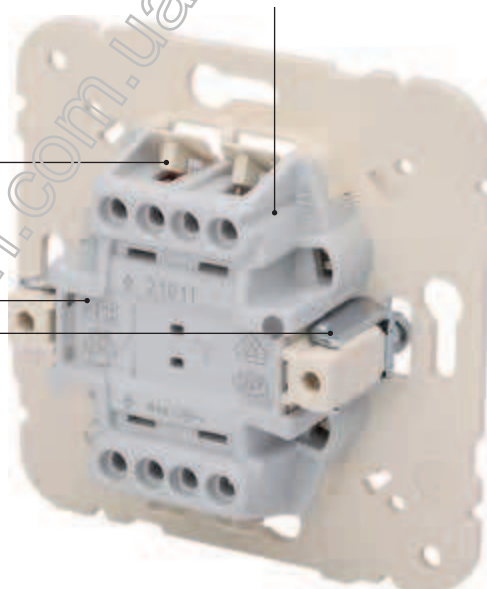

Специально разработанный компанией Efarel уровень позволяет легко добиться совершенной установки механизмов. Уровень легко защелкивается на суппорта механизмов и так же легко снимается.

Слоты для тестера позволяют проверить наличие электропитания, не извлекая механизм выключателя из коробки.

Суппорт из высококачественного пластика надежно изолирует механизм.

Разметка, показывающая длину, на которую необходимо снять изоляцию с кабеля.

Безвинтовые клеммы.

Легко читаемые обозначения и схема подключения на корпусе механизма.

Клипсы для монтажных коробок надежно зафиксированы на корпусе механизма.

Токопроводящие части надежно изолированы и даже при снятых внешних элементах обеспечивается степень защиты IP20.

Доступны два варианта механизмов розеток: с винтовым и безвинтовым подключением.