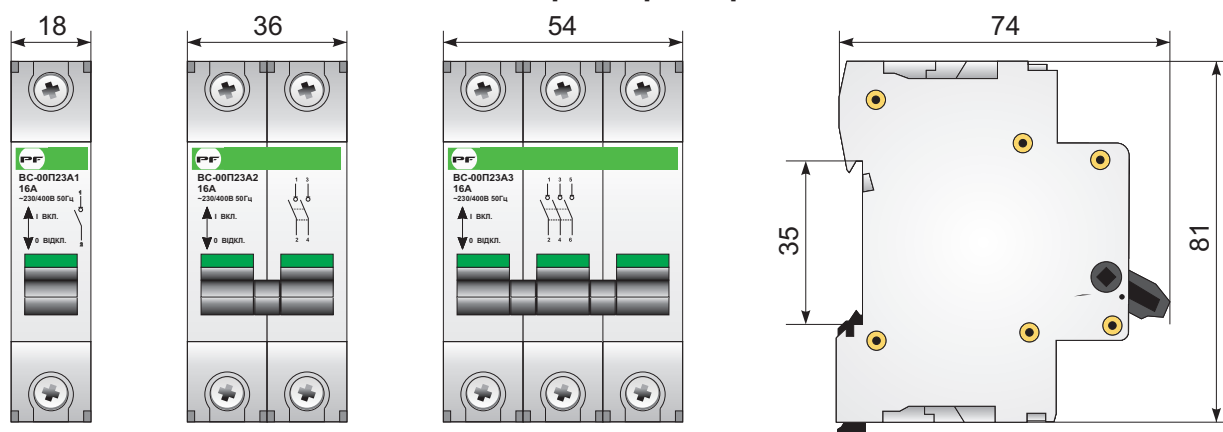

Низьковольтна модульна техніка Standart

Вимикачі силові BC-00П (Standart)

Вимикачі силові BC-00П призначені для комутації електричних кіл змінного струму частотою 50Гц напругою до 400В.

Виготовляються на струми від 10 до 63А, в 1, 2 і 3-х полюсному виконанні. Також вимикачі застосовуються, як силові рубильники.

Технічні характеристики вимикачів силових BC-00П (Standart)

Умовне позначення номінального струму BC-00П	22	23	24	25	26	27	29
Номінальний робочий струм, А	10	16	20	25	32	40	63
Номінальна робоча напруга, В	~230/400						
Номінальна частота, Гц	50/60 Гц						
Кількість полюсів	1, 2, 3						
Комутаційна зносостійкість (кількість циклів вкл./відкл.)	електрична		1 500				
	механічна		8 900				
Перетин провідників, що під'єднуються, мм ²	до 50						
Кріплення на DIN-рейку	35x7.5						
Ступінь захисту	IP 20						
Категорія застосування	AC-22						
Діапазон робочих температур, °С	-25...+40						
Момент затиску болтів, Нм	2.5						
Робоче положення	будь-яке						

Габаритні розміри

Принципові схеми

Особливості конструкції:

- наявність покажчика положення вимикача
- маркування вкл./відкл. на ручці керування;
- захист від дотику зі струмоведучими частинами;
- просте і швидке кріплення на стандартну DIN-рейку.