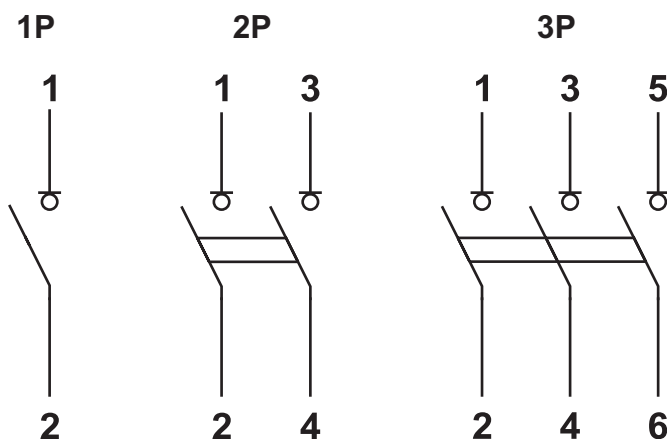

Технічні характеристики вимикачів силових BC-00П (Standart)

Умовне позначення номінального струму BC-00П	22	23	24	25	26	27	29
Номінальний робочий струм, А	10	16	20	25	32	40	63
Номінальна робоча напруга, В	~230/400						
Номінальна частота, Гц	50/60 Гц						
Кількість полюсів	1, 2, 3						
Комутаційна зносостійкість (кількість циклів вкл./відкл.)	електрична		1 500				
	механічна		8 900				
Перетин провідників, що під'єднуються, мм ²	до 50						
Кріплення на DIN-рейку	35x7.5						
Ступінь захисту	IP 20						
Категорія застосування	AC-22						
Діапазон робочих температур, °С	-25...+40						
Момент затиску болтів, Нм	2.5						
Робоче положення	будь-яке						

Габаритні розміри

Принципові схеми

Особливості конструкції:

- наявність покажчика положення вимикача
- маркування вкл./відкл. на ручці керування;
- захист від дотику зі струмоведучими частинами;
- просте і швидке кріплення на стандартну DIN-рейку.

Асортимент вимикачів силових ВС-00П (Standart)

Тип	Номинальний струм, А	Кількість полюсів	Упаковка	Код для замовлення
BC-00П22A101-1020У3	10	1	1/12/180	BC10/1
BC-00П23A101-1020У3	16	1	1/12/180	BC16/1
BC-00П24A101-1020У3	20	1	1/12/180	BC20/1
BC-00П25A101-1020У3	25	1	1/12/180	BC25/1
BC-00П26A101-1020У3	32	1	1/12/180	BC32/1
BC-00П27A101-1020У3	40	1	1/12/180	BC40/1
BC-00П29A101-1020У3	63	1	1/12/180	BC63/1
BC-00П22A201-1020У3	10	2	1/6/90	BC10/2
BC-00П23A201-1020У3	16	2	1/6/90	BC16/2
BC-00П24A201-1020У3	20	2	1/6/90	BC20/2
BC-00П25A201-1020У3	25	2	1/6/90	BC25/2
BC-00П26A201-1020У3	32	2	1/6/90	BC32/2
BC-00П27A201-1020У3	40	2	1/6/90	BC40/2
BC-00П29A201-1020У3	63	2	1/6/90	BC63/2
BC-00П22A301-1020У3	10	3	1/4/60	BC10/3
BC-00П23A301-1020У3	16	3	1/4/60	BC16/3
BC-00П24A301-1020У3	20	3	1/4/60	BC20/3
BC-00П25A301-1020У3	25	3	1/4/60	BC25/3
BC-00П26A301-1020У3	32	3	1/4/60	BC32/3
BC-00П27A301-1020У3	40	3	1/4/60	BC40/3
BC-00П29A301-1020У3	63	3	1/4/60	BC63/3