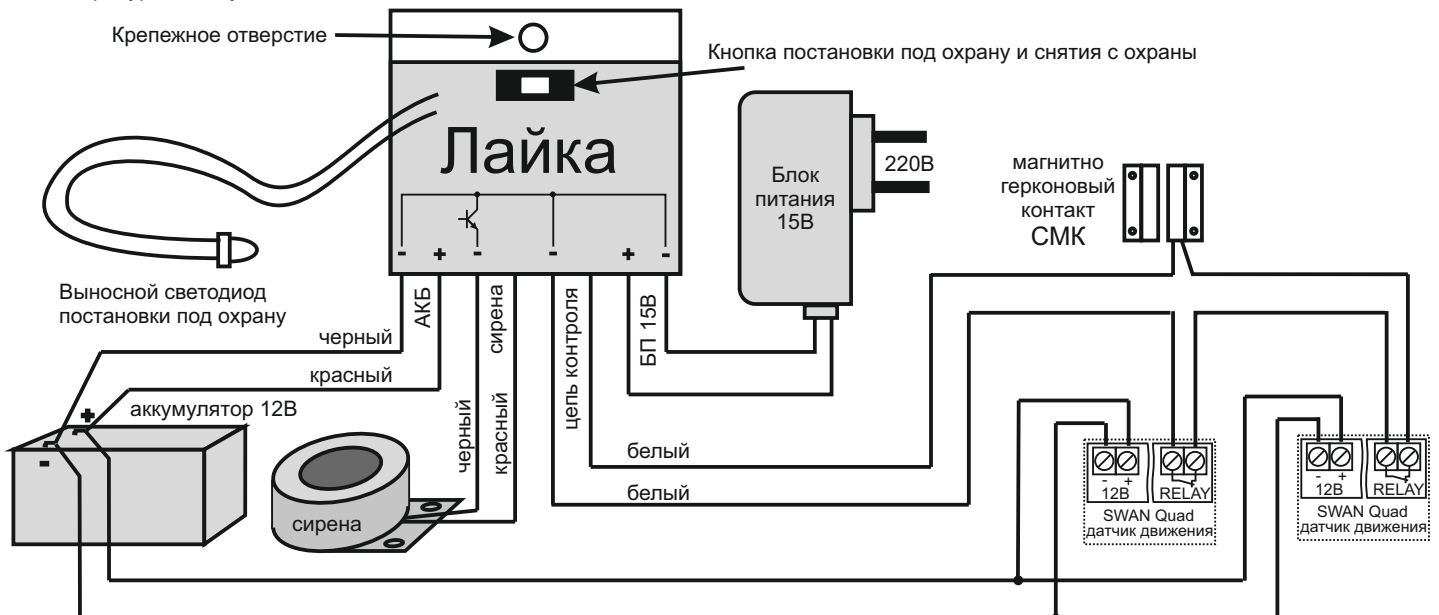

Сопротивление контрольного шлейфа, считающееся разомкнутым более 1кОм

Температура эксплуатации -30...+50 °С

Схема подключения

Схема подключения эконмного датчика движения ADD 3-15 для длительной охраны от аккумулятора