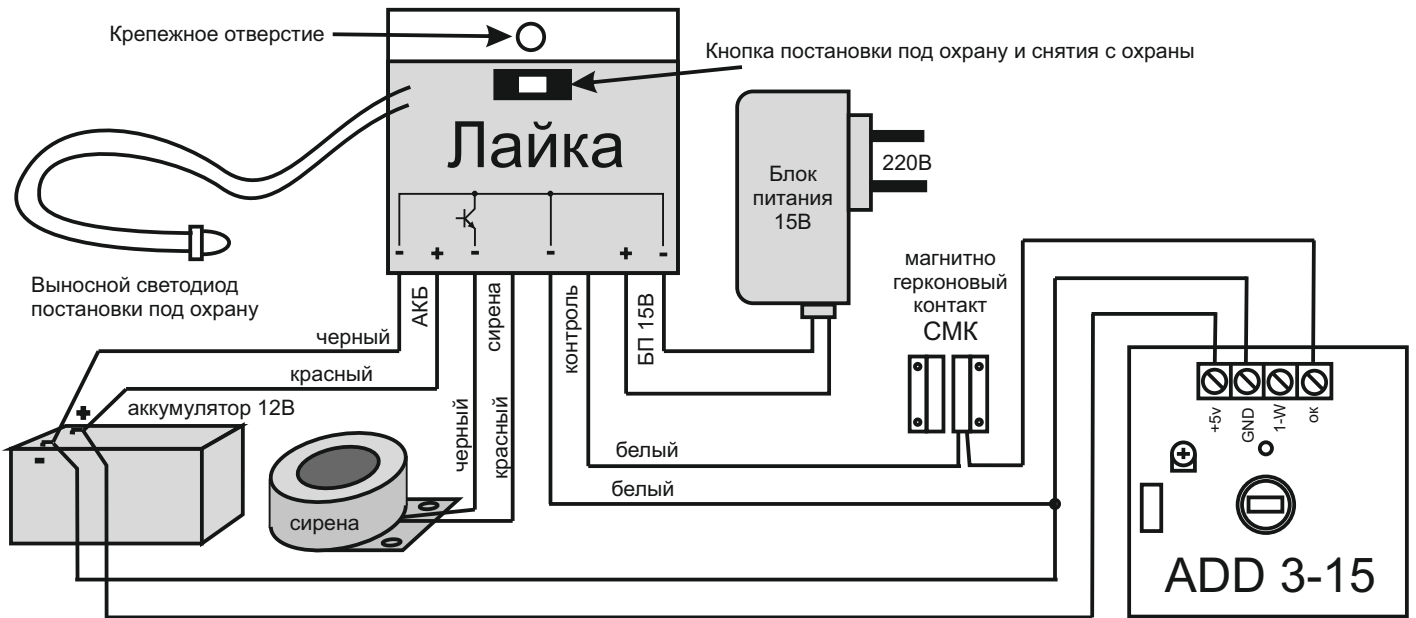

Сопротивление контрольного шлейфа, считающееся разомкнутым более 1кОм

Температура эксплуатации -30...+50 °С

Схема подключения

Схема подключения эконмного датчика движения ADD 3-15 для длительной охраны от аккумулятора