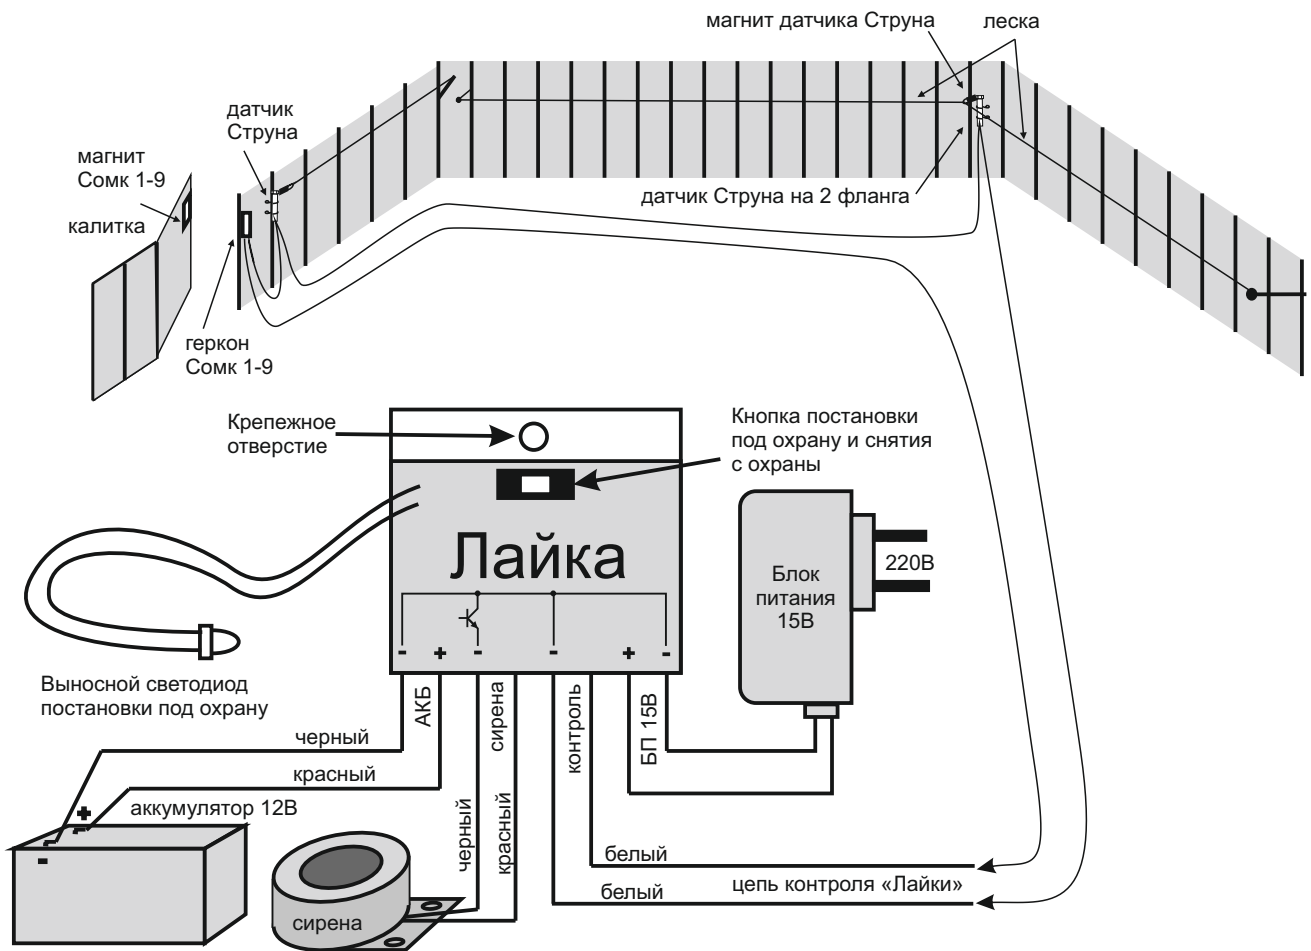

Сопротивление контрольного шлейфа, считающееся разомкнутым более 1кОм

Температура эксплуатации -30...+50 °С

Схема подключения

Схема подключения эконмного датчика движения ADD 3-15 для длительной охраны от аккумулятора