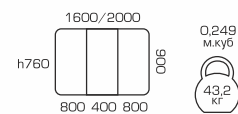

НЕАПОЛЬ

СО-285