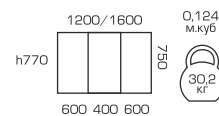

**МОДЕРН
1200x750**

CO-293

Окрас ЭМАЛЬ – столешница МДФ

Окрас ДРЕВЕСНЫЕ ЦВЕТА –
столешница МДФ
под натуральным ШПОНОМ

Окрас ЭМАЛЬ – столешница МДФ

Окрас ДРЕВЕСНЫЕ ЦВЕТА –
столешница МДФ
под натуральным ШПОНОМ

**МОДЕРН
1200(1600)x750**

CO-293.3

**МОДЕРН
1500(1900)x900**

CO-293.4