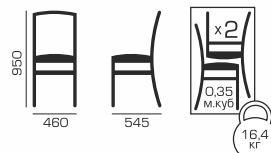

# МАДРИД

C-617

СКЛАДСКАЯ  
ПРОГРАММА

БЕНГЕ БУМ 02

МАКСИМУМ  
**4**  
штуки

СКЛАДСКАЯ  
ПРОГРАММА

БЕЖ БУМ 06

ОРЕХ БУМ 06