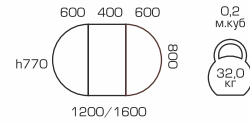

ВИКТОРИЯ Н 1200(1600)х800

CO-292.1