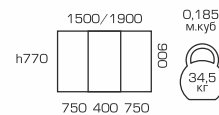

Окрас ЭМАЛЬ – столешница МДФ

Окрас ДРЕВЕСНЫЕ ЦВЕТА –  
столешница МДФ  
под натуральным ШПОНОМ

**МОДЕРН  
1200(1600)x750**

CO-293.3

**МОДЕРН  
1500(1900)x900**

CO-293.4

**КОСМО**  
**1375x900**  
CO-293.6

Окрас ЭМАЛЬ – столешница МДФ