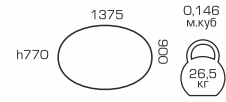

Окрас ЭМАЛЬ – столешница МДФ

Окрас ДРЕВЕСНЫЕ ЦВЕТА –  
столешница МДФ  
под натуральным ШПОНОМ

**МОДЕРН  
1200(1600)x750**

CO-293.3

**МОДЕРН  
1500(1900)x900**

CO-293.4

**КОСМО**  
**1375x900**  
CO-293.6

Окрас ЭМАЛЬ – столешница МДФ