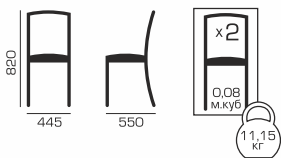

МОДЕРН М

C-616M