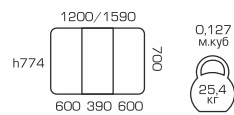

МИЛАН

CO-270.1

каркас БУК
столешница МДФ
под пленкой ПВХ