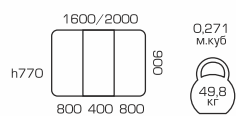

БАВАРИЯ

СО-278