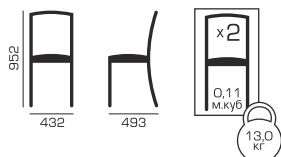

ПРЕМЬЕР

C-614

Эргономичная спинка