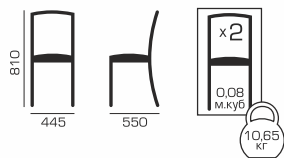

МОДЕРН 01

C-616.1