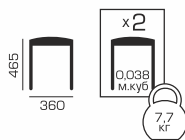

CMAPT

T-69

CLASSIC line