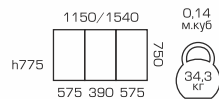

БЕРЛИН С

CO-275.2

каркас БУК
столешница МДФ
под пленкой ПВХ