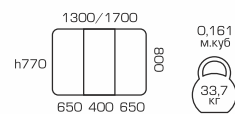

ПРЕМЬЕР

СО-294

каркас БУК
столешница МДФ
под натуральным ШПОНОМ