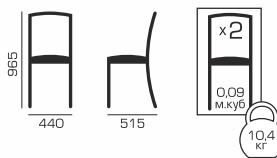

T-62.4

2 шт в упаковке
в собранном виде
упаковка 0,104 м.куб
вес упаковки 6,3 кг