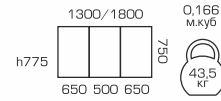

БЕРЛИН ЛЮКС

СО-275.4