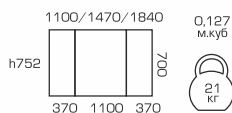

ЖАНЕТ 110 CO-260