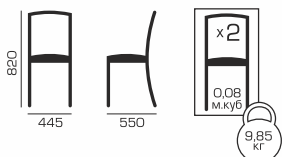

МОДЕРН

C-616