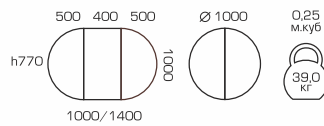

ВИКТОРИЯ Н D1000

CO-292