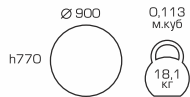

МОДЕРН
D900
CO-293.1