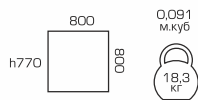

МОДЕРН
800x800
CO-293.2