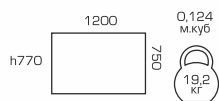

СКЛАДСКАЯ  
ПРОГРАММА

ПРАКТИЧНО  
И  
ЭРГОНОМИЧНО

ОРЕХ БУМ 12

СКЛАДСКАЯ  
ПРОГРАММА

**МОДЕРН  
1200x750**

CO-293

Окрас ЭМАЛЬ – столешница МДФ

Окрас ДРЕВЕСНЫЕ ЦВЕТА –  
столешница МДФ  
под натуральным ШПОНОМ