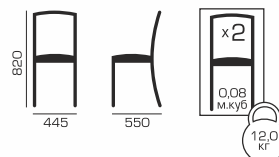

МОДЕРН Т

C-616T