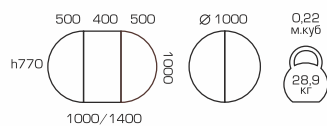

КЛАССИК

CO-280

каркас БУК
столешница МДФ
под натуральным шпоном