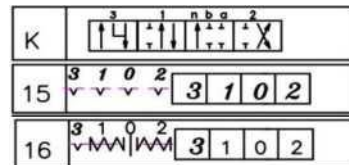

**Badestnost**  
hydraulic components

г. Харьков, проспект Науки 56  
(097) 133-99-77, (066) 133-99-77,  
hydro-maximum@ukr.net

TYPE P 40- 40l/m , (from 1 to 7 spools)	розн €
P40 A1 GKZ1	42
02P40 1A1A1 GKZ1	70
03P40 1A1A1A1 GKZ1	97
04P40 1A1A1A1A1 GKZ1	122
05P40 1A1A1A1A1A1 GKZ1	149
06P401A1A1A1A1A1A1 GKZ1	182
07P40 1A1A1A1A1A1A1A1 GKZ1	210
P40-1A8-GKZ1	52
P40-1K15-GKZ1	62
2P40-1K15K15-GKZ1	103
P40-1K16-GKZ1	75
2P40-1K16K16-GKZ1	129
Фиксация для P40 8	10
Продолжитель давления C2-G1/2-P40	9