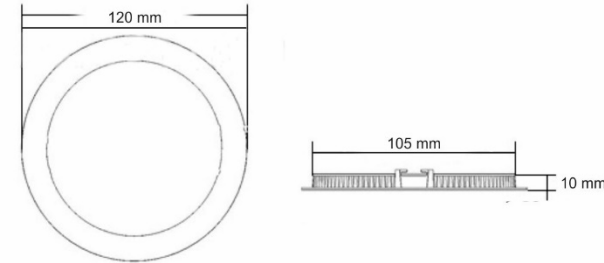

2. Технічні характеристики:

- 2.1 Номінальна потужність, Вт -6
- 2.2 Частота струму, Гц -50
- 2.3 Номінальна напруга, В -165-265
- 2.4 Маса світильника, кг - 0,140
- 2.5 Джерело світла - SMD 2835, 30 шт
- 2.6 Кут розсіювання -120°
- 2.7 Кольорова температура, К - 4200/6400
- 2.8 Світловий потік, Лм - 420

3. Комплект поставки:

- 3.1 Світлодіодний світильник
- 3.2 Паспорт
- 3.3 Картонна коробка

4. Вимоги з техніки безпеки:

Встановлення та очищення світильника виконувати тільки при відключеному живленні.

5. Склад виробу:

Світильник складається із металевого корпусу, опалового розсіювача, драйвера та світлодіодної стрічки

6. Правила експлуатації та установки:

Експлуатація світильника виконується згідно з «Правилами технічної експлуатації електроустановок споживачів». Розпакувати світильник,

закріпити його на установчій поверхні, підключити проводи до клем згідно кольорового маркування.

7. Габаритні розміри:

8. Гарантійні зобов'язання:

8.1 Завод-виробник (його представник в Україні) зобов'язується відремонтувати чи замінити світильник, що вийшов з ладу, не з вини покупця при умові правильної експлуатації, протягом гарантійного строку. Заміна бракованого товару відбувається згідно правил заміни\повернення бракованого товару.

8.2 Гарантійний строк - 24 місяці з дати продажу світильника.

9. Гарантійний талон:

Місце продажу:	Дата продажу:
Підпис продавця:	Підпис покупця:
Дата обміну:	Дата обміну:
Дата обміну:	Дата обміну:

10. Свідоцтво про приймання: Світильник світлодіодний вбудований LED-R-120-6 відповідає вимогам ДСТУ і визнаний придатними для використання.

Дата випуску 2017

МП