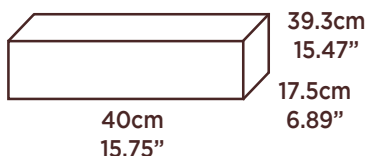

FLOCKED TOP
 Dessus floqué
 Superficie flocada
 Beflockte oberfläche
 Geflockte bovenkant
 Superficie floccata

ITEM • Article • Artículo • Artikel • Artikel • Prodotto

67574

← 203 x 152 x 38cm
 80" x 60" x 15"

TM BATTERY AIRBED

6942138935455

6.79kg
 14.98lb

INFLATION TIME
 Temps de gonflage
 Tiempo de inflado
 Aufblaszeit
 Opblaastijd
 Tempo di gonfiaggio

FEATURES • Caractéristiques • Características • Eigenschaften • Kenmerken • Caratteristiche