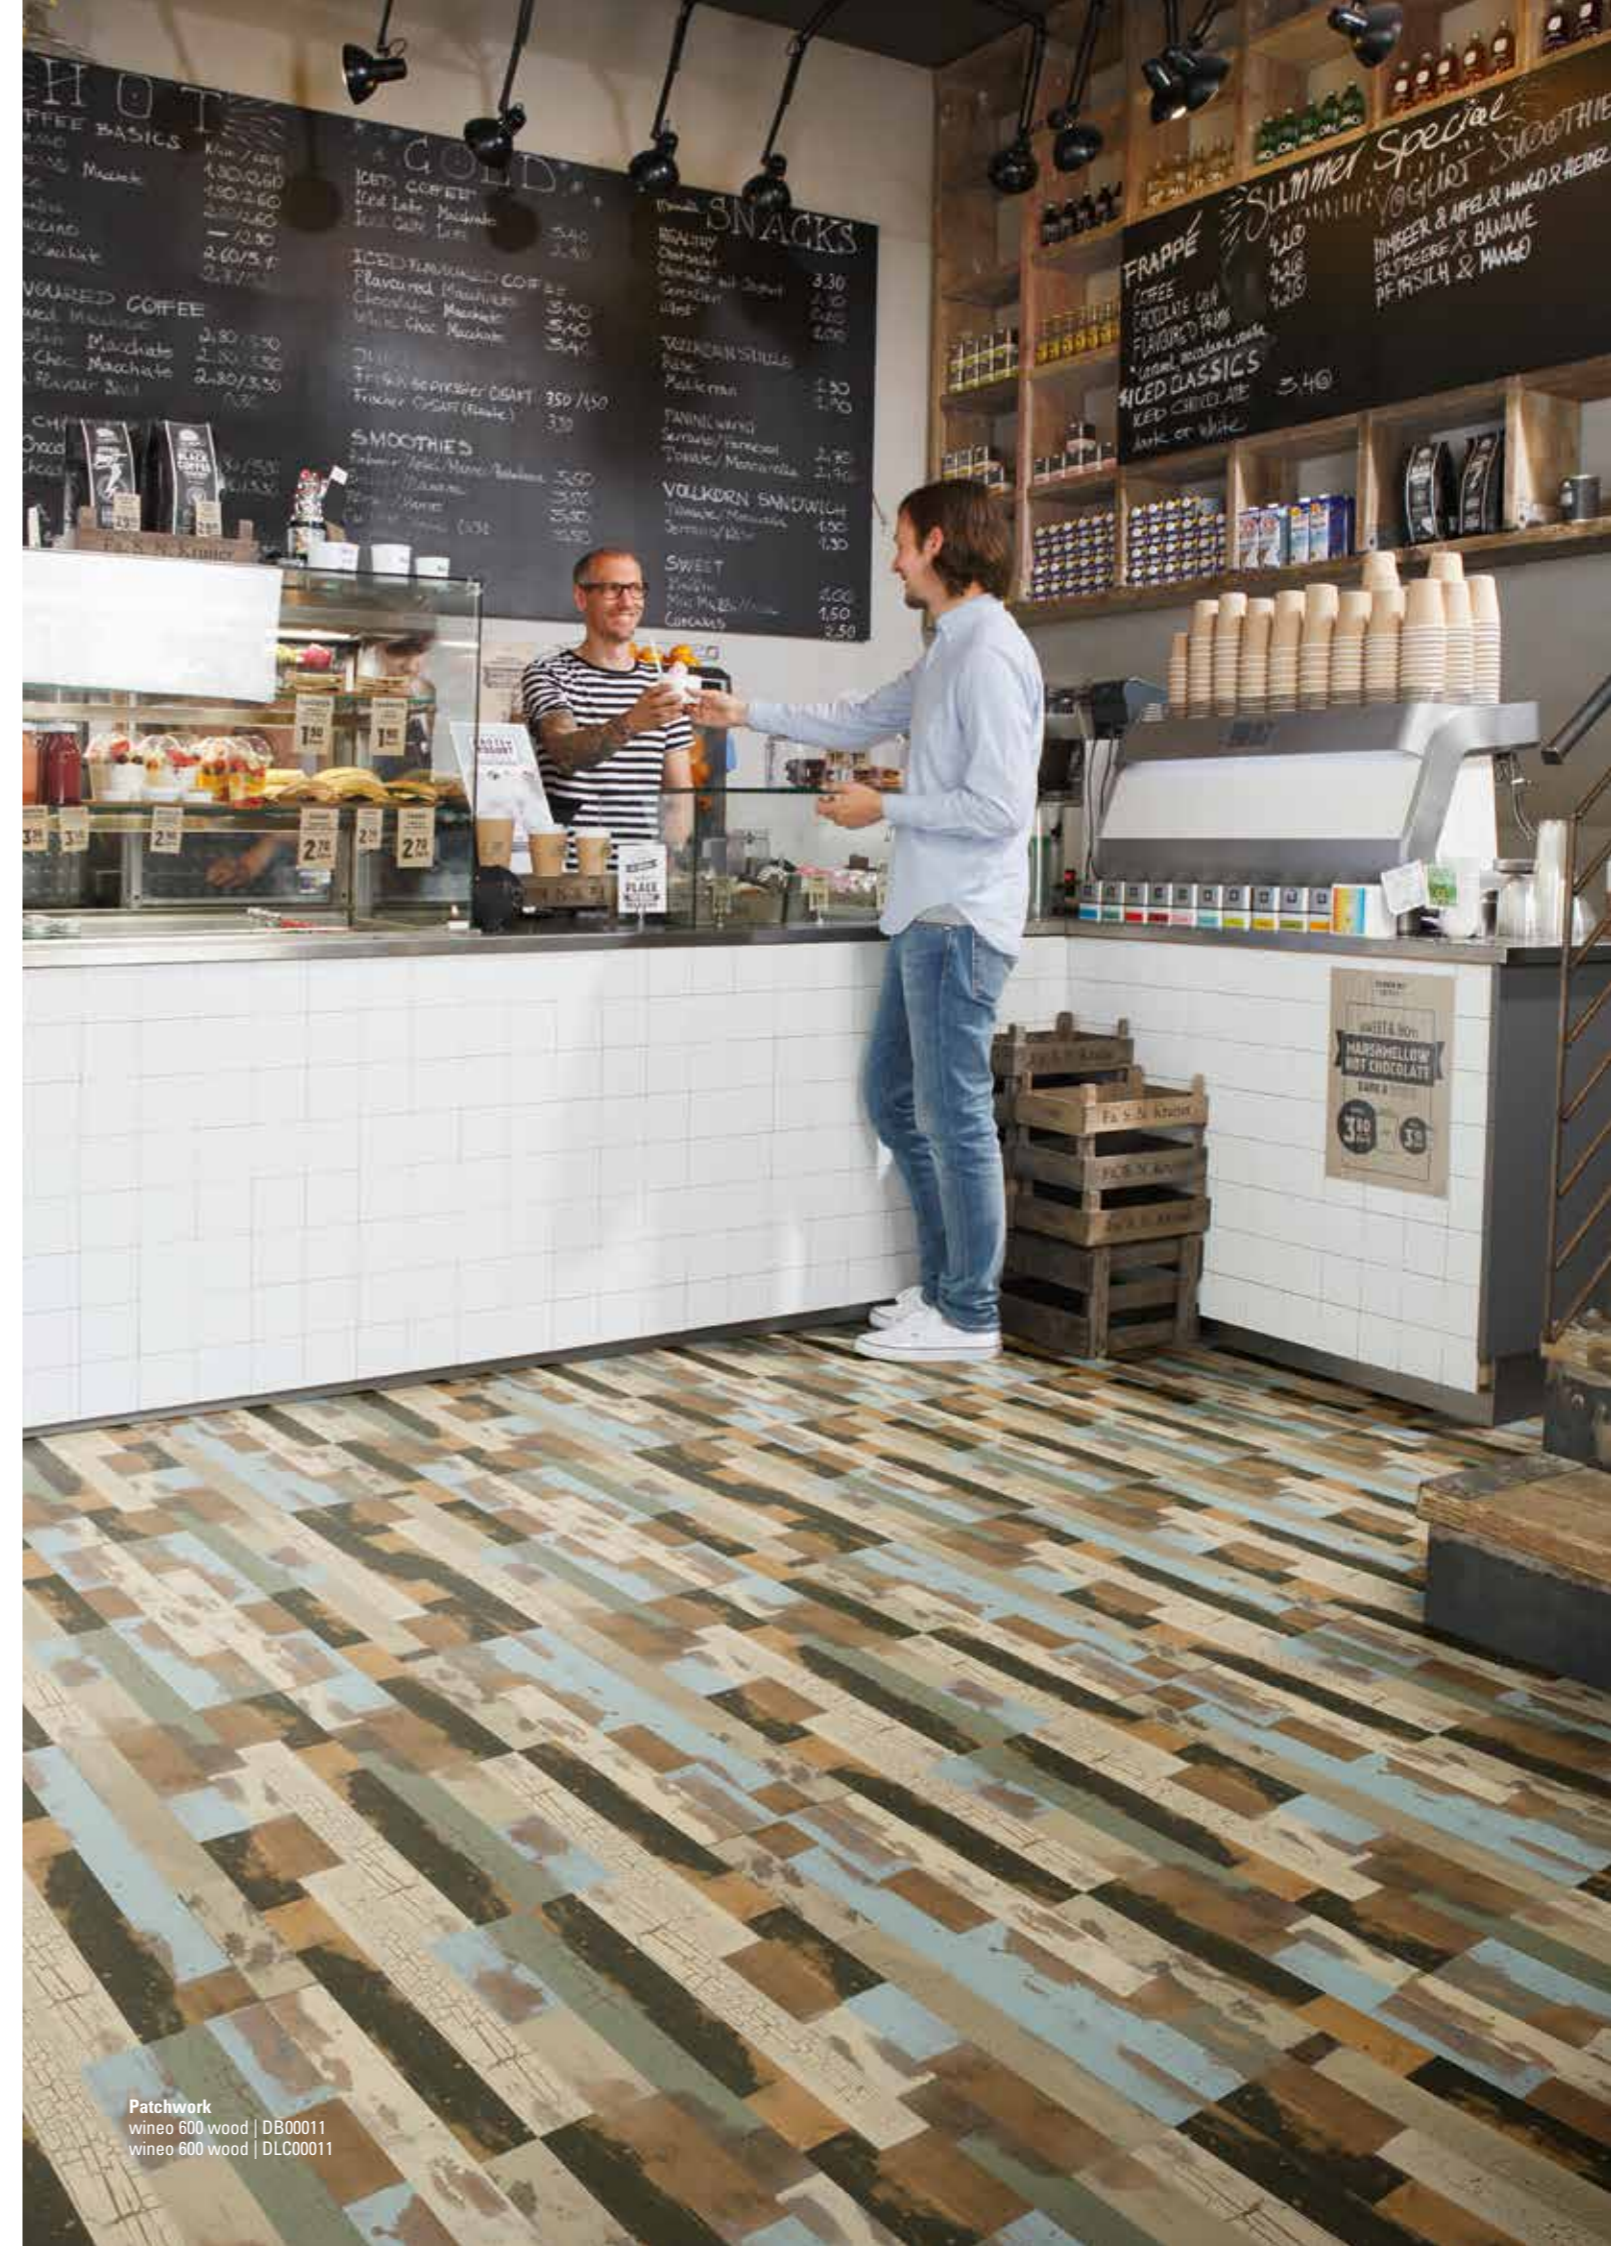

wineo 600 wood | wood XL

Способ укладки: Для приклеивания

1200 x 180 mm

Строительная высота: 2 mm

Рабочий слой: 0,4 mm

Панки/упаковка: 18/3,89 m²

Способ укладки: На замках

1212 x 187 mm

Строительная высота: 5 mm

Рабочий слой: 0,4 mm

Панки/упаковка: 8/1,81 m²
8/1,79 m² (DLC00011)

DLC00011: 1212 x 185 mm

Способ укладки: Для приклеивания

1505 x 235 mm

Строительная высота: 2 mm

Рабочий слой: 0,4 mm

Панки/упаковка: 12/4,24 m²

Способ укладки: На замках

1505 x 237 mm

Строительная высота: 5 mm

Рабочий слой: 0,4 mm

Панки/упаковка: 6/2,14 m²

wineo 600 stone | stone XL

Способ укладки: Для приклеивания

609,6 x 304,8 mm

Строительная высота: 2 mm

Рабочий слой: 0,4 mm

Плитки/упаковка: 18/3,34 m²

Способ укладки: На замках

600 x 317 mm

Строительная высота: 5 mm

Рабочий слой: 0,4 mm

Плитки/упаковка: 10/1,90 m²

Способ укладки: Для приклеивания

900 x 450 mm

Строительная высота: 2 mm

Рабочий слой: 0,4 mm

Плитки/упаковка: 12/4,86 m²

Способ укладки: На замках

914 x 480 mm

Строительная высота: 5 mm

Рабочий слой: 0,4 mm

Плитки/упаковка: 6/2,63 m²