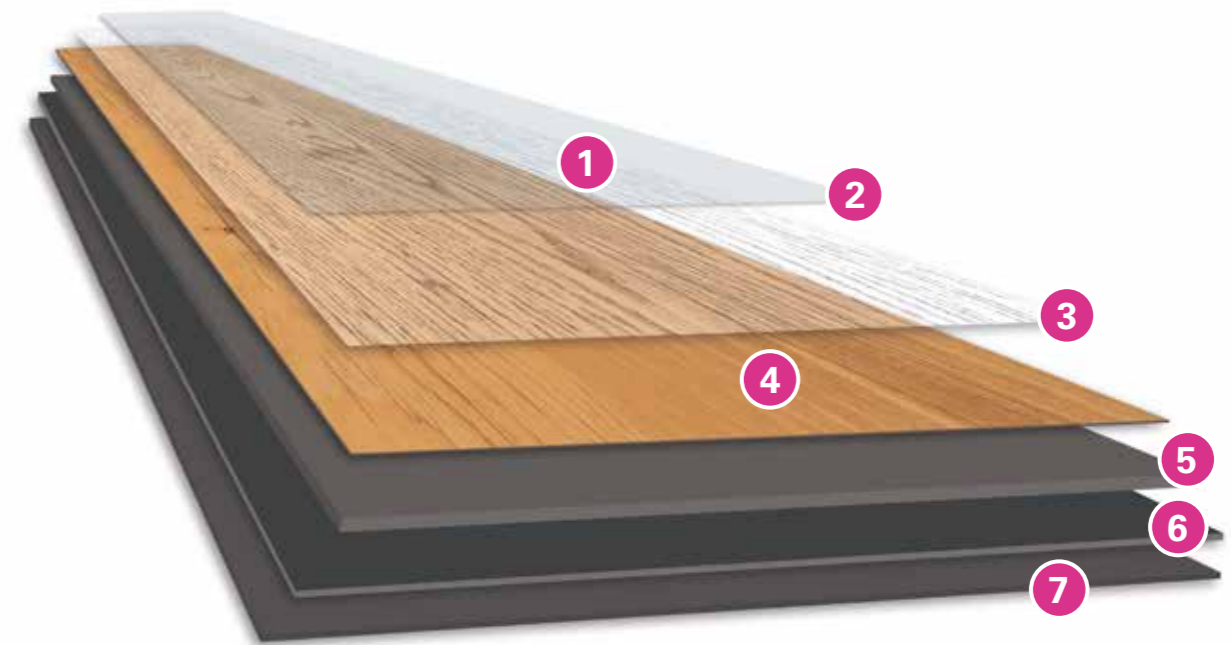

ВЫСТАВКИ + МАГАЗИНЫ
Dark Slate | wineo 800 stone XL

ОБЩЕСТВЕННЫЕ ЗДАНИЯ + СОЦИАЛЬНЫЕ УЧРЕЖДЕНИЯ
Indian Oak | ambra wood

СТРУКТУРА ПОКРЫТИЯ

Подходит для всех случаев жизни. Дизайнерские покрытия от wineo с одинаковым успехом применяются в новостройках, при ремонте старого фонда, для домашнего и коммерческого использования.

Дизайнерская плитка для приклеивания

- особенно эластична
- маленькая строительная высота от 2 мм до 2,5 мм
- особо прочная и долговечная
- идеально подходит для ремонта старого фонда и для влажных помещений