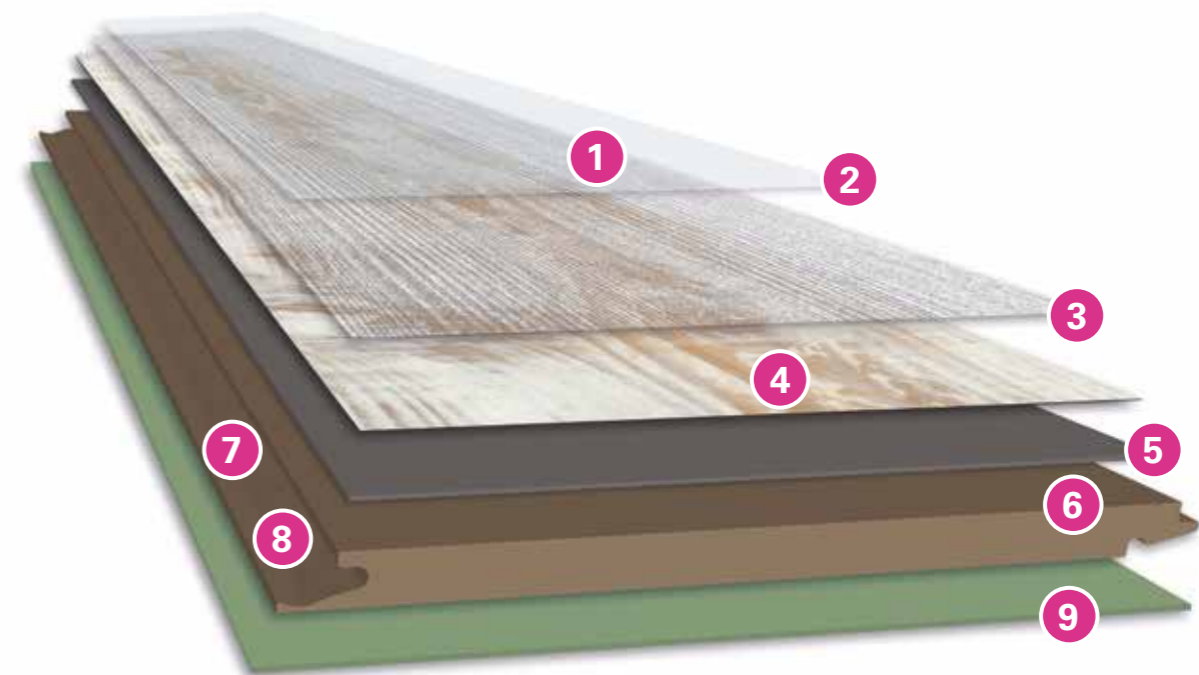

1 Защита поверхности

Предотвращает повреждение покрытия и обеспечивает простоту чистки и ухода за полом.

2 Структура поверхности

Различные поверхностные структуры создают ощущение аутентичности.

3 Рабочий слой

Отвечает за долговечность пользования и является основным показателем для определения классов износостойкости и областей применения.

4 Дизайн

Декоративная пленка предлагает широкие возможности в выборе декоров.

5 Основной слой

Придает продукту стабильные и четкие размеры, а также обеспечивает стабильность при сжатии.

6 Несущая плита

Несущая плита хдф Aqua-Protect® защищена от набухания при попадании влаги.

7 Замковое соединение

Система замковых профилей LocTec® от позволяет быстро и надежно укладывать планки плавающим способом.

8 Обработка кантов профилей

Специальная обработка кантов профилей защищает все замковое соединение от набухания при попадании влаги.

9 Звукопоглощающая подложка

Подложка Sound-Protect Eco уже интегрирована в состав планки wineo Multi-Layer и снижает уровень шума.