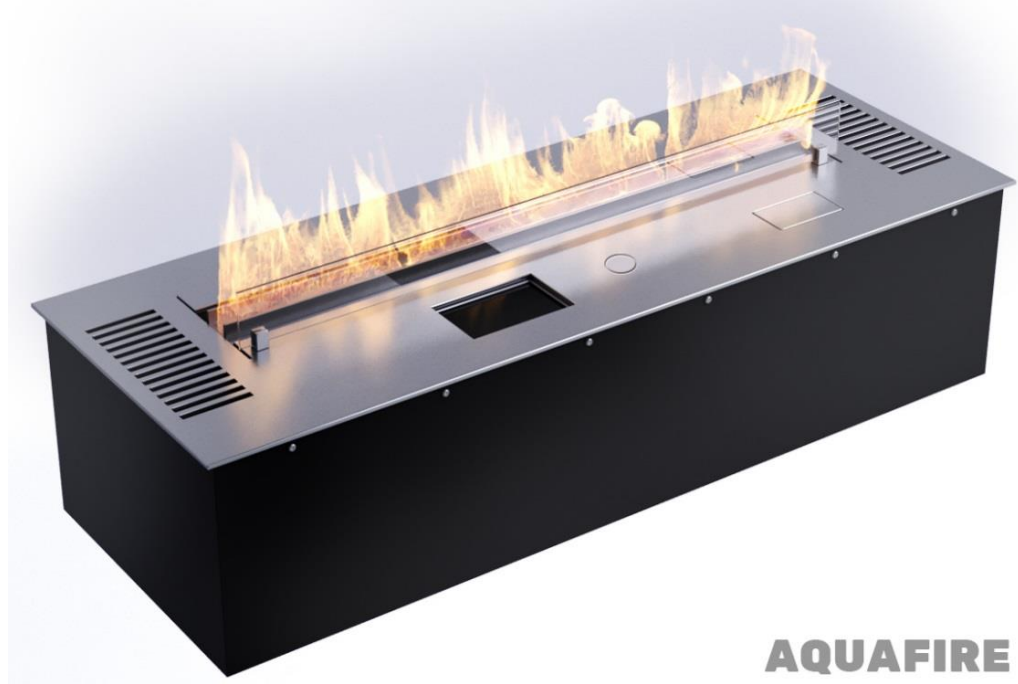

ГОРЕЛКИ ДЛЯ БИОКАМИНОВ

AQUAFIRE