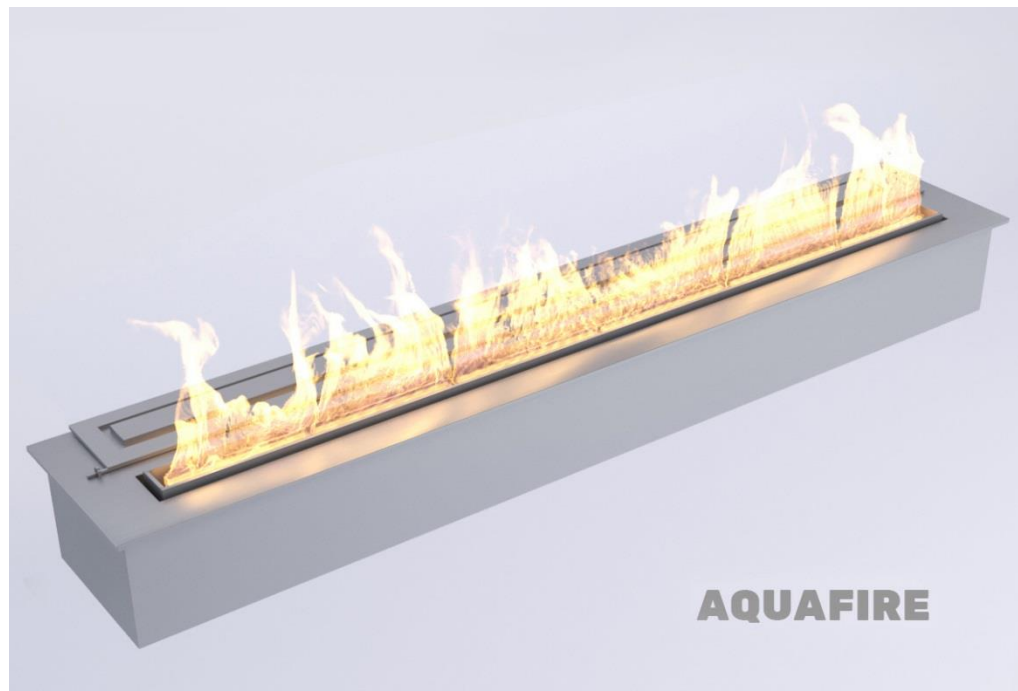

ГОРЕЛКИ ДЛЯ БИОКАМИНОВ

AQUAFIRE