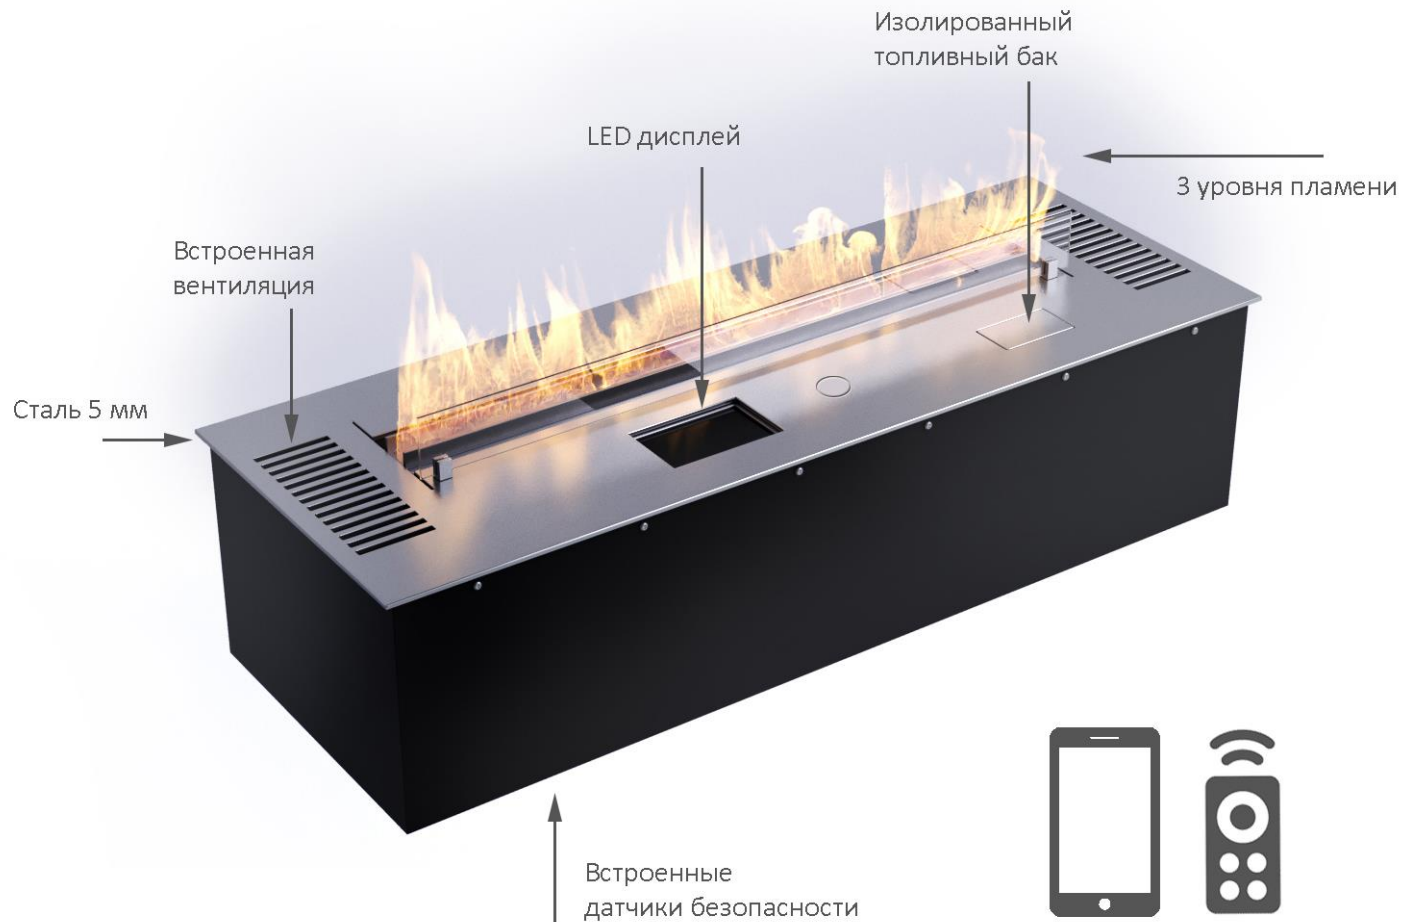

Горелка для биокамина **AQUAFIRE AUTOMATIC**

Автоматическое управление

Автоматическая горелка последнего поколения.

Включается нажатием одной кнопки.

Цифровой дисплей с индикацией.

Управляется с пульта д/у или смартфона.

ТЕХНИЧЕСКИЕ ХАРАКТЕРИСТИКИ :

РАЗМЕРЫ :

Длина: от 700 мм (без ограничений)

Ширина: 290 мм

Высота: 194 мм

МАТЕРИАЛЫ :

жаростойкая нержавеющая сталь, сталь крашеная

УСТАНОВКА :

Для встраивания в поверхности из любых материалов. В нишах из нежаростойких материалов используется вместе с одним из FIREBOX.