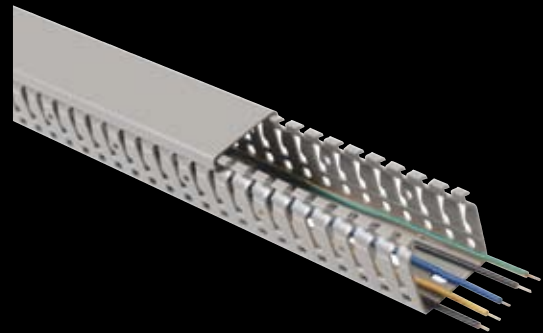

УСТРОЙСТВА ДЛЯ УСТАНОВКИ С КАБЕЛЬНЫМИ КОРОБАМИ

QUADRO ^{series} 45

50% от реального размера

Блок из трех розеток с заземлением,
смонтированный в суппорт для кабельных коробов,
с крышкой шириной 60 мм (L60)

Модульные кабельные короба

13 Серия

Короба для защиты кабелей и труб

14 Серия

Короба для электрических щитов

МОДУЛЬНЫЕ УСТРОЙСТВА ДЛЯ ЭЛЕКТРИЧЕСКИХ ЩИТОВ

MODUS ^{series} 55

75% от реального размера