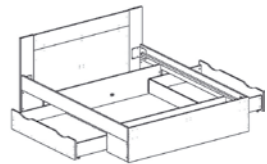

Ліжко 160 /
Bed 160

88 166 205