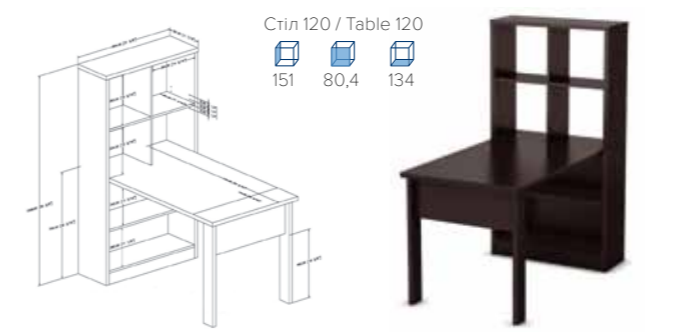

90 110 40

Стіл 120 / Table 120

151 80,4 134