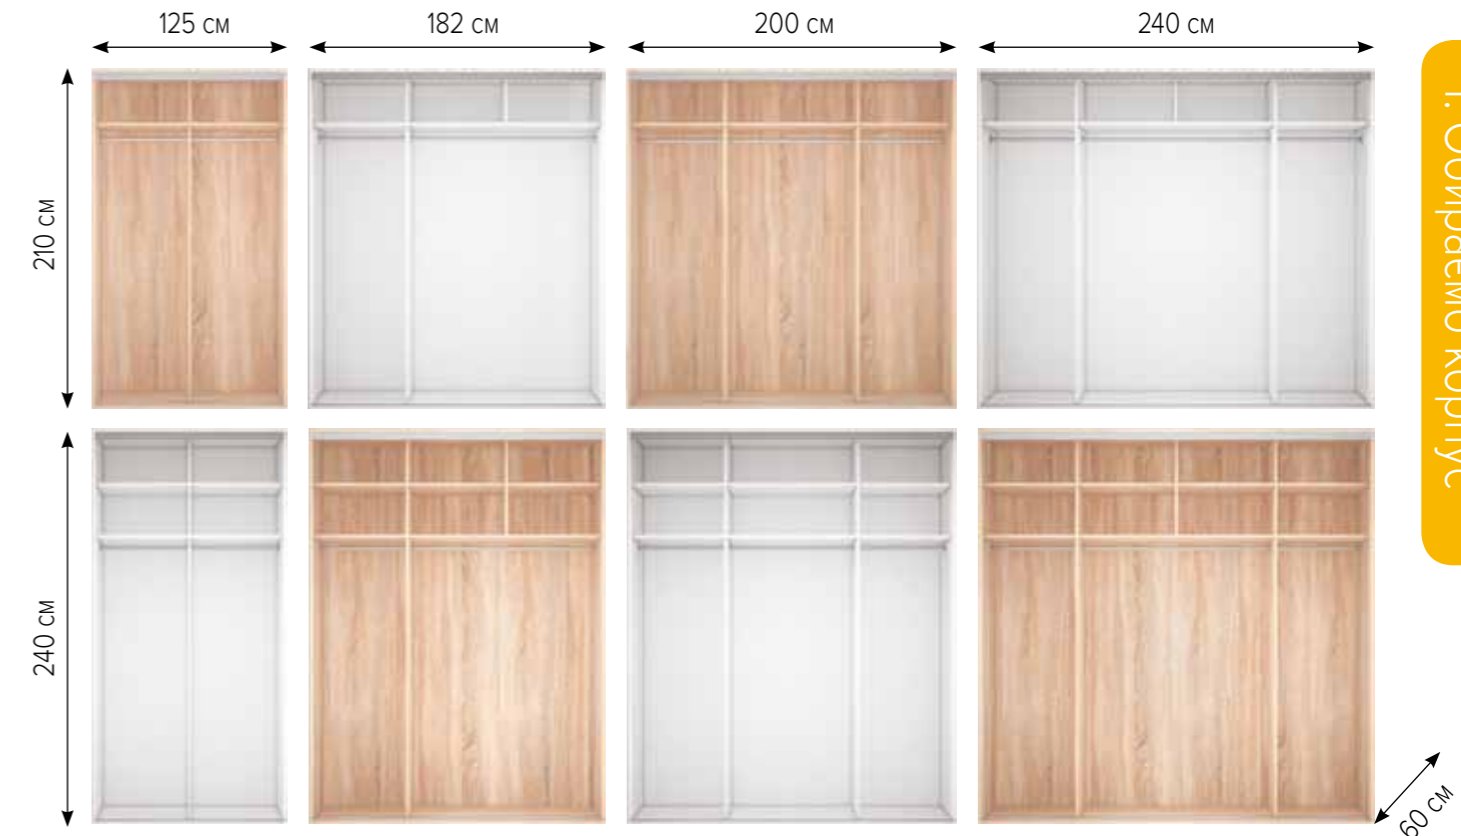

ЛОРА LORA

ОКСАНА OKSANA

Дзеркало / Mirror
59 80

Комод 1d2k / Chest 1d2k
82,5 90 28,5

Загальний розмір (продається комплектом)
200 58-126 40-85

Шафа кутова / Corner wardrobe
200 85 85

Вішак / Hanger
200 58 40

Стежак кутовий / Corner chest
200 41 35

КОЛЬОРИ КОРПУСУ /
FRAME COLOURS

ШАФИ-КУПЕ

WARDROBE

1. Обираємо корпус

КОЛЬОРИ ФАСАДУ / FACADE COLOURS

Фасад для корпусу 210 см складається із **6 панелей**

Фасад для корпусу 240 см складається із **8 панелей**

2. Обираємо фасад

Характеристики

ДСП

- Товщина: 16 мм
- Кромка: PCV 0,6 мм
- Виробник: **kronospan**

Фурнітура

- Розсувна система: **SEVROLL**
- Направляюча: повний висув
- Ручка: Металева

ШАФИ-КУПЕ

WARDROBE