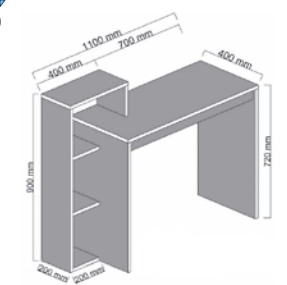

дуб сонома – білий / oak sonoma – white

дуб венге – білий / oak wenge – white

Стіл 110-Н / Table 110-Н

90 110 40