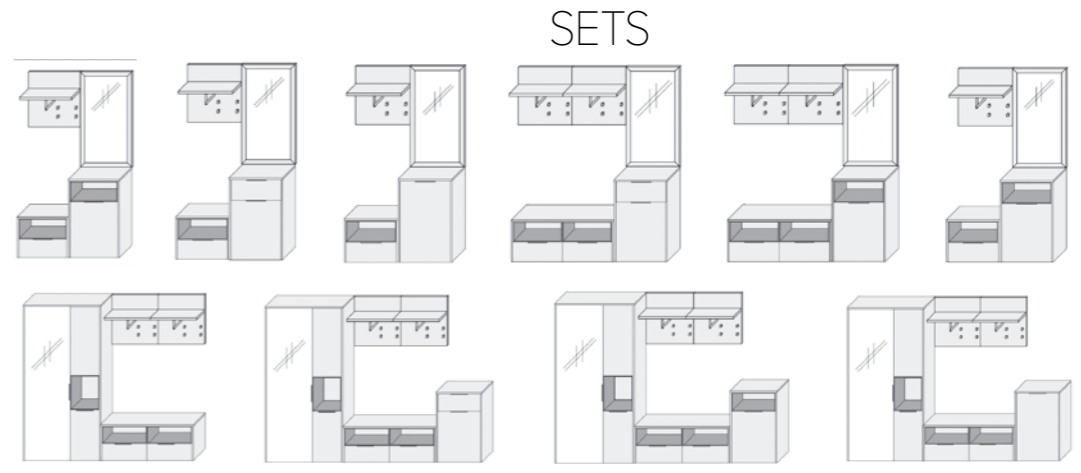

ARTE

ARTE

Доступні модулі

Характеристики

ДСП
 Товщина: 16 мм
 Кромка: PCV 0,6 мм
 Виробник: **IronoSpan**

МДФ
 Молдинг

Фурнітура
 Завіс: **Hettich**
 Направляюча: повний висув
 Ручка: Металева

Приклади комплектації