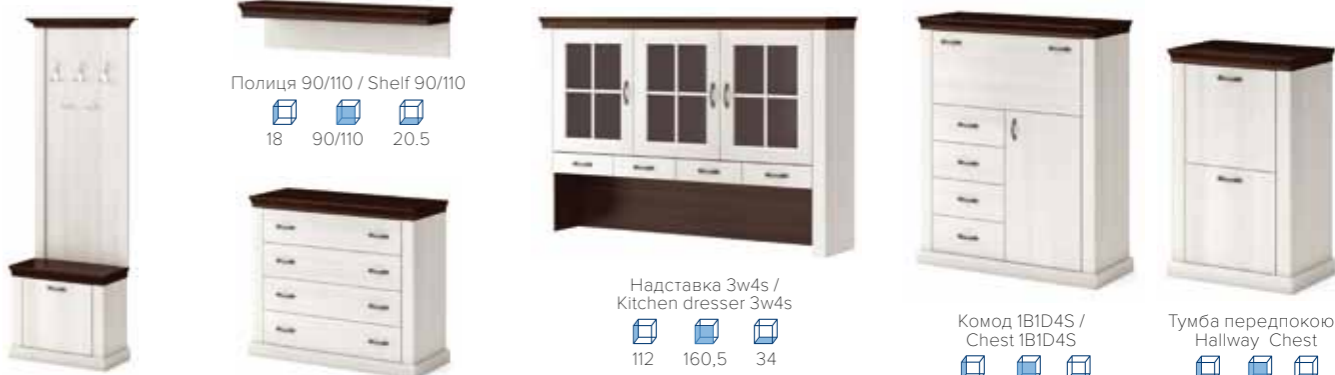

Полиця 90/110 / Shelf 90/110
18 90/110 20.5

Надставка 3w4s / Kitchen dresser 3w4s
112 160,5 34

Комод 1B1D4S / Chest 1B1D4S
134 103 41

Тумба передпокою / Hallway Chest
101 63 31

Вішак / Hanger
200 65 31

Комод 4S / Chest 4S
88 103 41

1. **Характеристики**
2. ДСП
   - Товщина: 16 мм
   - Подвійні стінки
   - Виробник: **ironospan**
3. **МДФ**
4. Профіль
   - Молдинг
5. **Фурнітура**
6. Завіс: **Hettich**
   - Направляюча: повний висув
   - Ручка: Металева