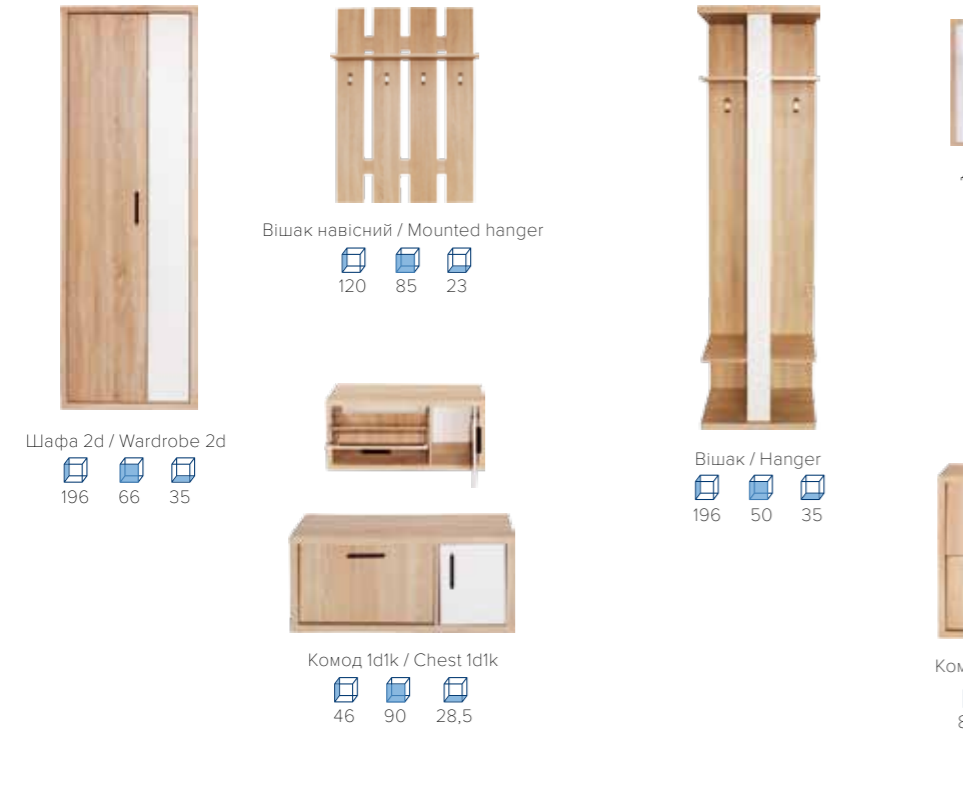

ЛІЗА LIZA

Вішак навісний / Hanger mounted
120 85 28,2

Комод 1d1k / Chest 1d1k
45,8 90 28,2

Дзеркало / Mirror
81,3 57,8 1,9

Комод 1d1s2k / Chest 1d1s2k
95,6 90 28,2

Шафа / Wardrobe
208,8 66 35,1

Вішак / Hanger
208,8 50,1 34

ЛОРА LORA

ОКСАНА OKSANA

Дзеркало / Mirror
59 80

Комод 1d2k / Chest 1d2k
82,5 90 28,5

Загальний розмір (продається комплектом)
200 58-126 40-85

Шафа кутова / Corner wardrobe
200 85 85

Вішак / Hanger
200 58 40