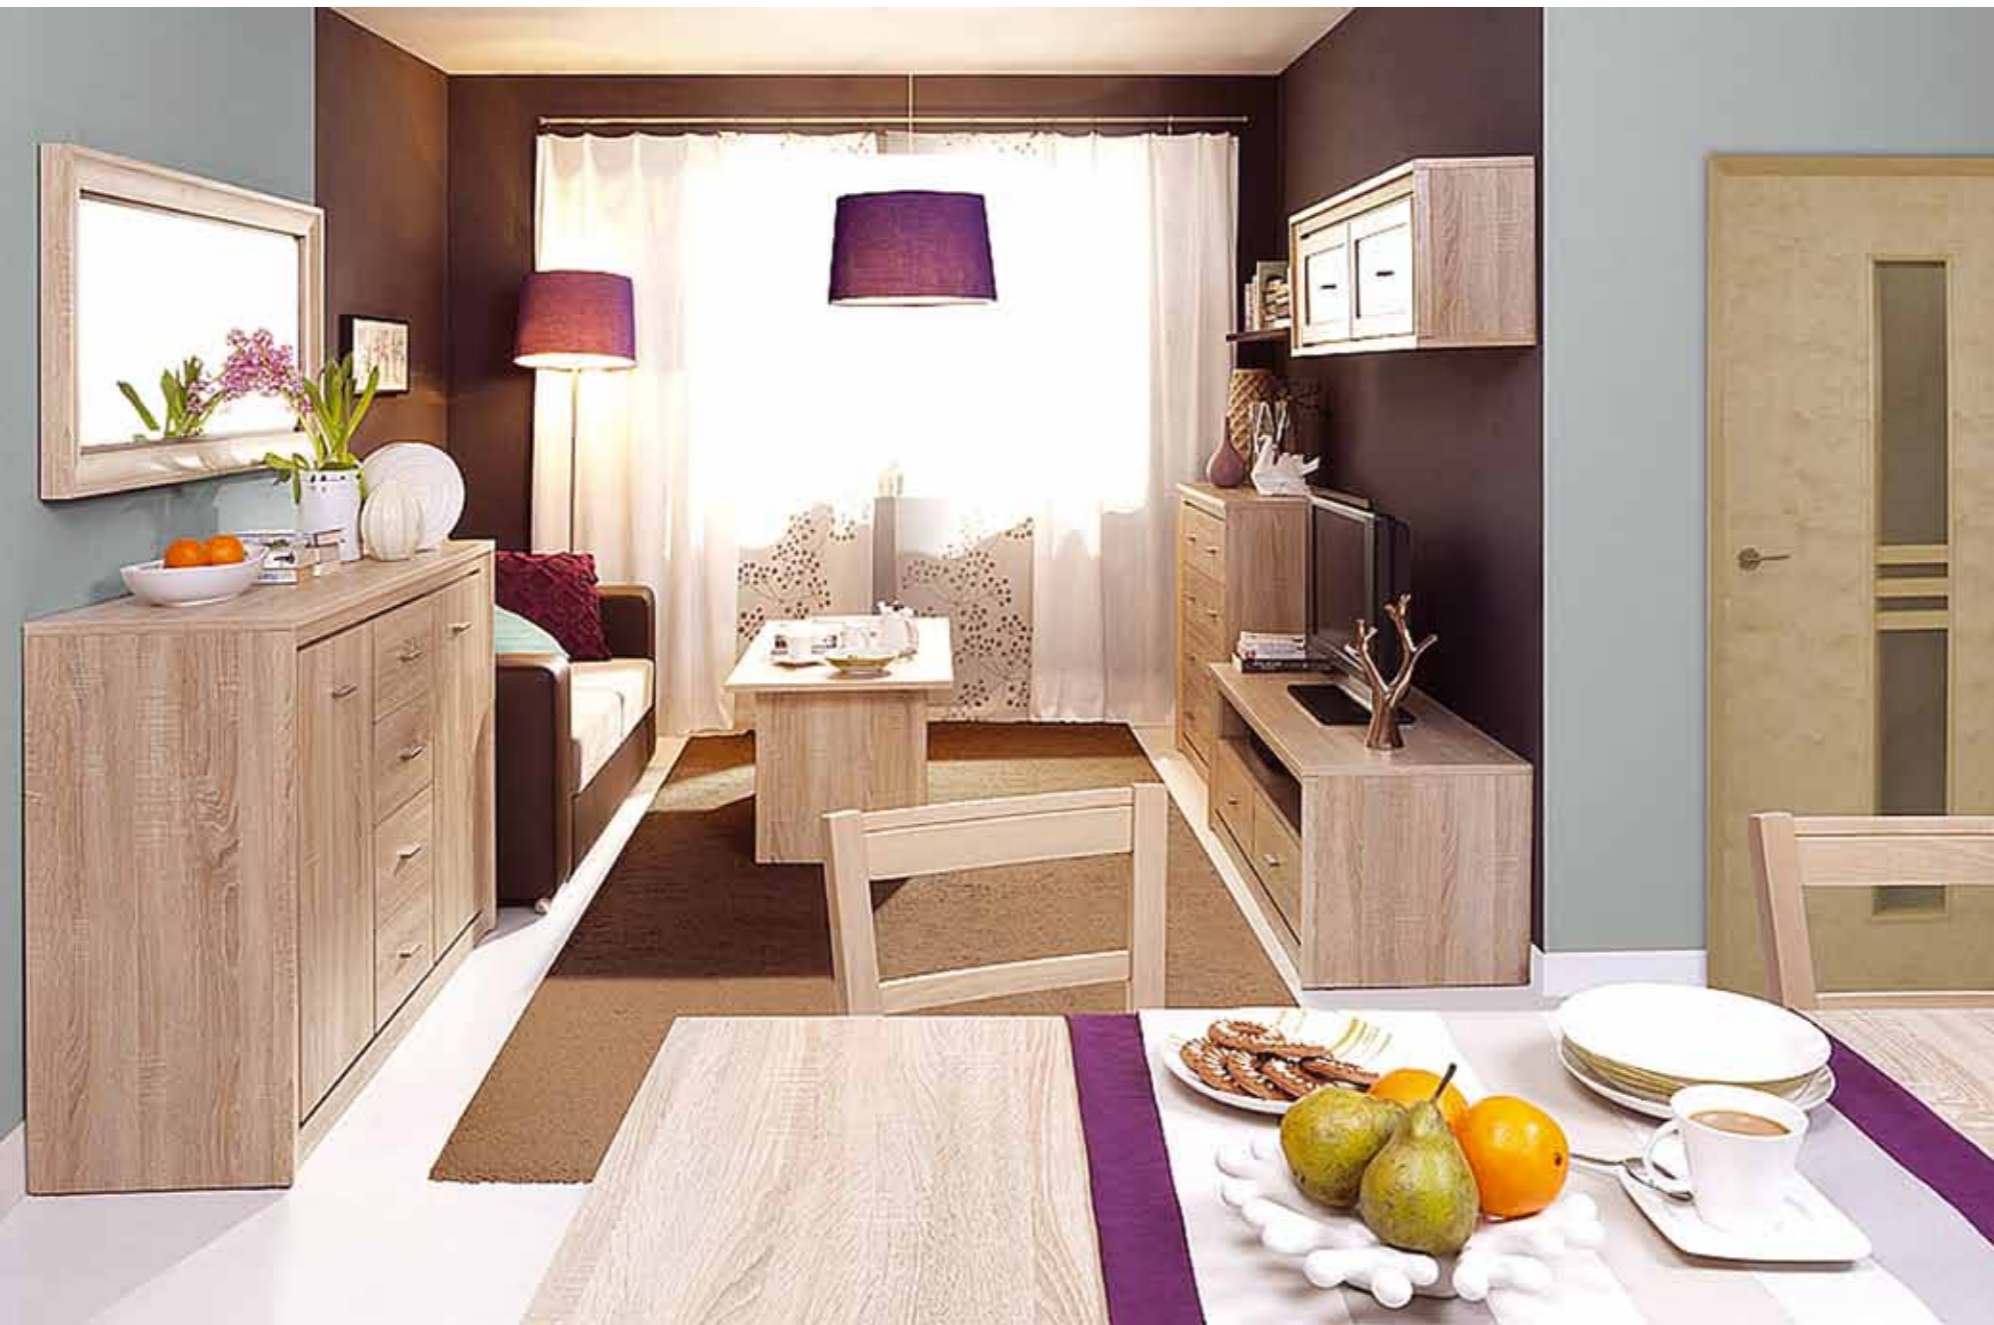

Колекція Larsa – це елегантний стиль і функціональність, для облаштування вітальні або кабінету. Колекція виконана в натуральному кольорі «дуб сонома», що імітує зріз дерева. Шарму колекції додають бронзові смуги, що створюють ефект глибини, металеві ручки витончено доповнюють декор фасадів.