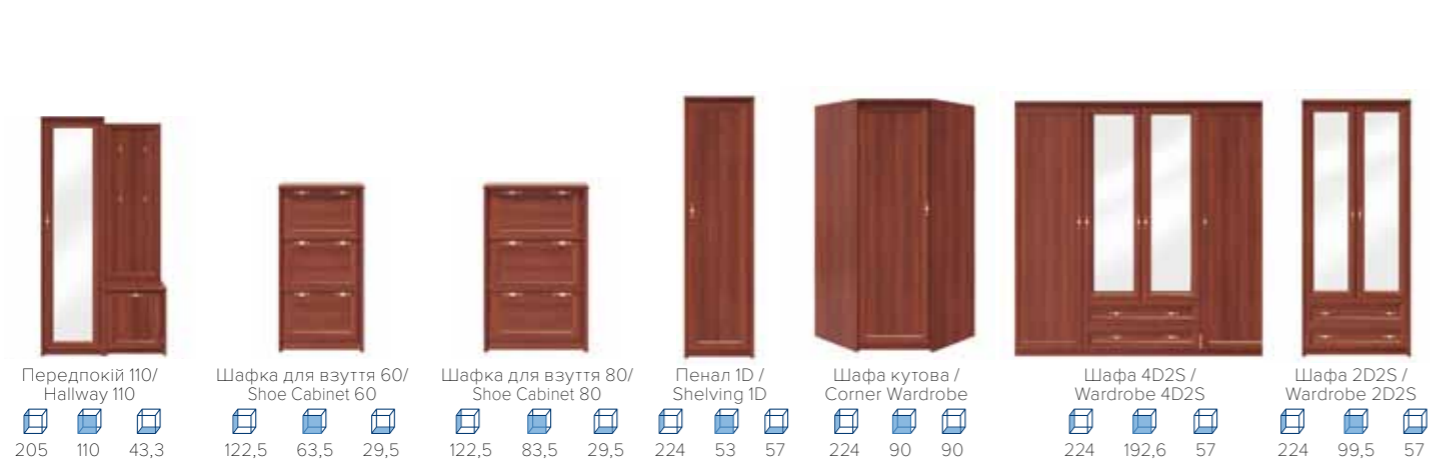

38 50 35

Ліжко 160 /
 Bed 160

95 167 205

ДЖОКОНДА

GIOCONDA

Дзеркало / Mirror
105 70,5 2,2

Туалетка /
Dressing table
92,6 132 43

Тумба під ТВ 100 /
TV Stand 100
55 100 57,3