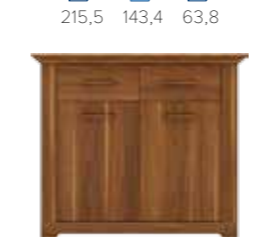

Ліжко LOZE 160 / Bed LOZE 160
87,1 175,6 210

Стіл журнальний / Coffee Table
50 129,4 64,8

Шафка приліжкова / Nightstand SZFK 1S
46,5 63,5 45,8

Стіл STOL_160_210 / Table STOL_160_210
75,5 163,4-213,4 93,2