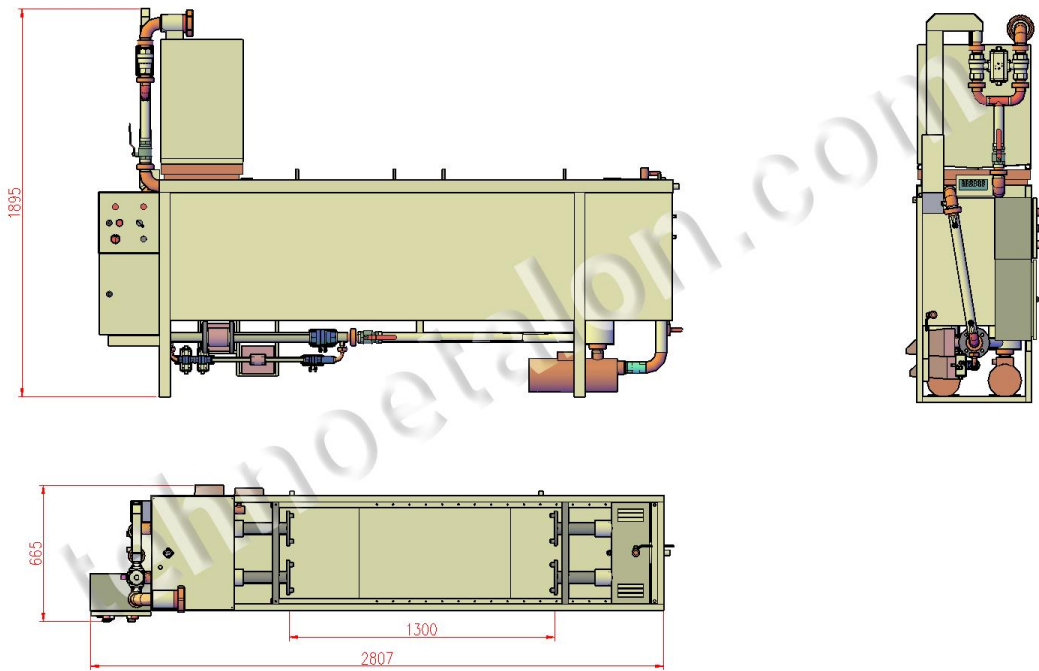

Рис.1 Габаритные размеры проливной установки АС-50(80)