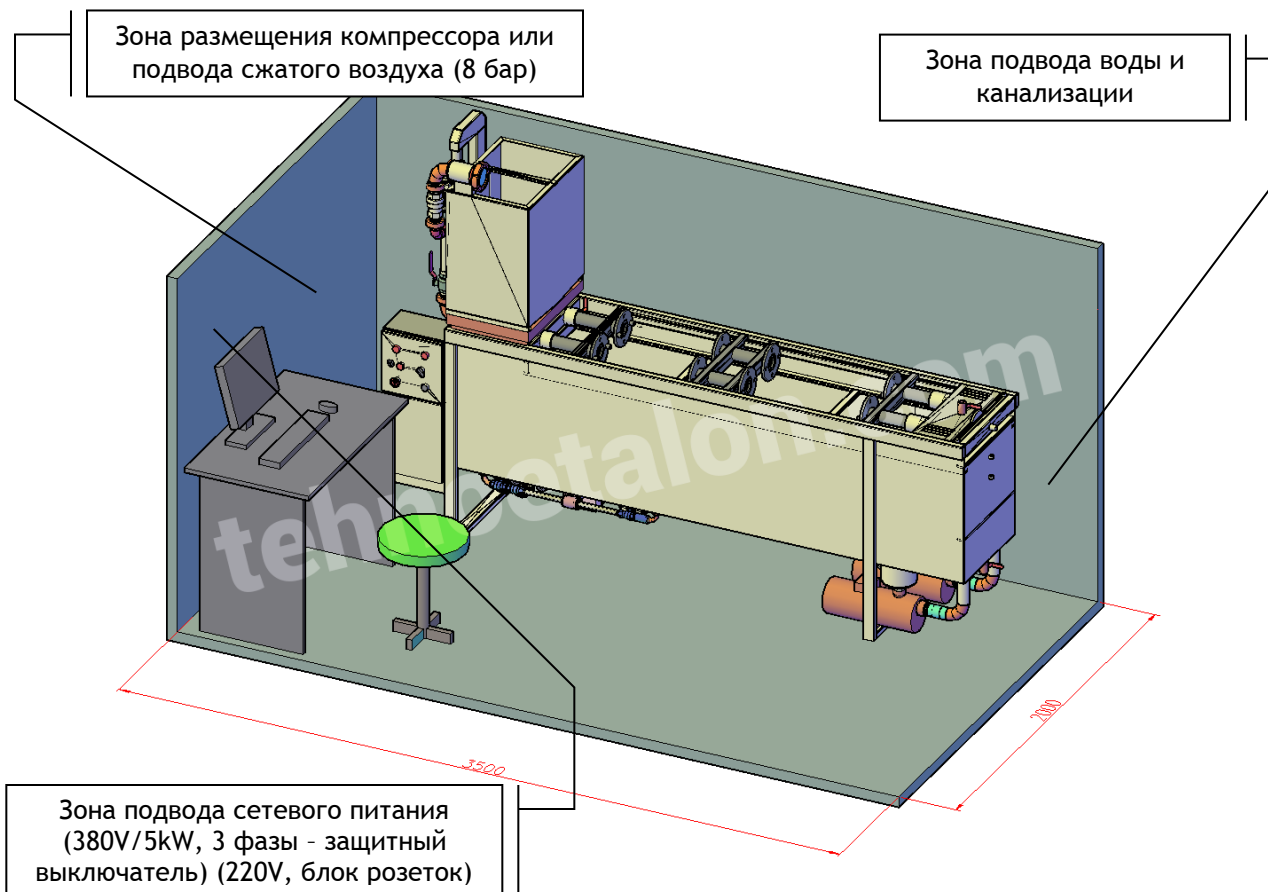

Рис.1 Габаритные размеры проливной установки АС-50(80)

Рис.2 Схема рекомендуемой минимальной зоны размещения проливной установки АС-50(80)

ООО «ТЕХНОЭТАЛОН»

ул.Княжий Затон 9а, офис 369, Киев, 02095, Украина ~ тел./факс: +380 (44) 379-22-47 ~ моб.: +380 (98) 440-08-35, +380 (50) 036-47-24  
 e-mail: [info@tehnoetalon.com](mailto:info@tehnoetalon.com) web: [tehnoetalon.com](http://tehnoetalon.com) / [tehnoetalon.com.ua](http://tehnoetalon.com.ua) (площадка на Prom.ua)