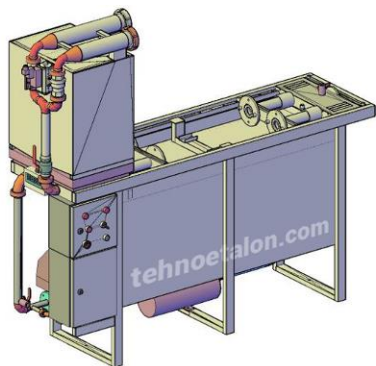

## Установка проливная АС-50(80)-В/0,005...10,0-С/0,03...45,0

### ОСНОВНЫЕ ТЕХНИЧЕСКИЕ И ЭКСПЛУАТАЦИОННЫЕ ХАРАКТЕРИСТИКИ

Метод поверки	◆ весовой (измерение массы) ◆ сличение	
Параметры входных каналов	◆ 4 активных (3,6 В) импульсных входа с частотой до 250 Гц ◆ 10 пассивных импульсных входов (до 24 В) с частотой до 100 Гц *	
DN поверяемых приборов	◆ DN15, DN20, DN25, DN32, DN40, DN50, DN65, DN80	
Количество поверяемых приборов	◆ DN15 ... DN20 до 10 шт ◆ DN25 ... DN32 до 8 шт	◆ DN40 ... DN50 до 4 шт ◆ DN65 ... DN80 до 2 шт
Минимальный воспроизводимый расход	◆ 0,005 м <sup>3</sup> /ч	
Максимальный воспроизводимый расход	◆ 45,0 м <sup>3</sup> /ч (+/- 10%)	
Емкость оборотного бака	◆ 650 л	
Длина монтажного участка	◆ 2 ветки по 1300 мм (U-образный)	
Рабочие эталоны	◆ электронные весы ◆ индукционных расходомера Siemens (Германия) - 2шт.	
Диапазон взвешивания	◆ от 1 до 100 кг	
Режим работы	◆ автоматический	
Класс точности	◆ 0,15% (методом измерения массы) ◆ 0,3% (методом сличения)	
Исполнительные и зажимные механизмы	◆ пневматические, FESTO (Германия)	
Режим установки заданного расхода	◆ бесступенчатое регулирование	
Управление расходом	◆ автоматическое со стабилизацией	
Система водоснабжения	◆ замкнутая	
Материал установки	◆ нержавеющая сталь (включая насос)	
Питание	◆ 380В, 3 фазы, до 2,5 кВт	
Габаритные размеры	◆ 2807 x 665 x 1895	