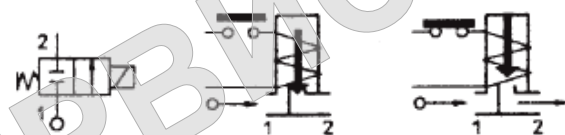

Таблица применяемости

Материал мембраны	Температура	Среда
R=RUBY (синтетический рубин)	- 40 + 180 °C	Пар, вода, масла (до12 Сст), бензин, керосин, печное топливо (до53 Сст)
T=PTFE(политетрафторэтилен, фторопласт)	- 40 + 180 °C	Пар, горячая вода, горячий воздух.

Спецификация

Присоединение, дюйм	Код	Диаметр отверстия, мм	Kv, l/min	Потребляемая мощность, Вт	Рабочее давление, bar		
					ΔPmin	ΔPmax = Pвх – Pвых	
						Переменный ток	Постоянный ток
G 1/8"	21A3KR15	1,5	1,4	8	0	35	15
	21A3KR20	2	2			25	9
	21A3KR25	2,5	3,2			14	5
	21A3KR30	3	4			10	4
G 1/4"	21A2KR15	1,5	1,4			35	15
	21A2KR20	2	2			25	9
	21A2KR25	2,5	3,2			14	5
	21A2KR30	3	4			10	4

При использовании различных материалов мембраны буква в коде, выделенная жирным шрифтом, меняется согласно таблице применяемости.