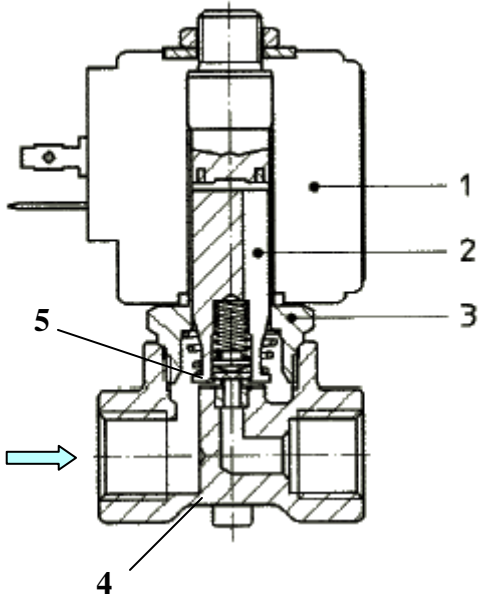

Применяемые материалы