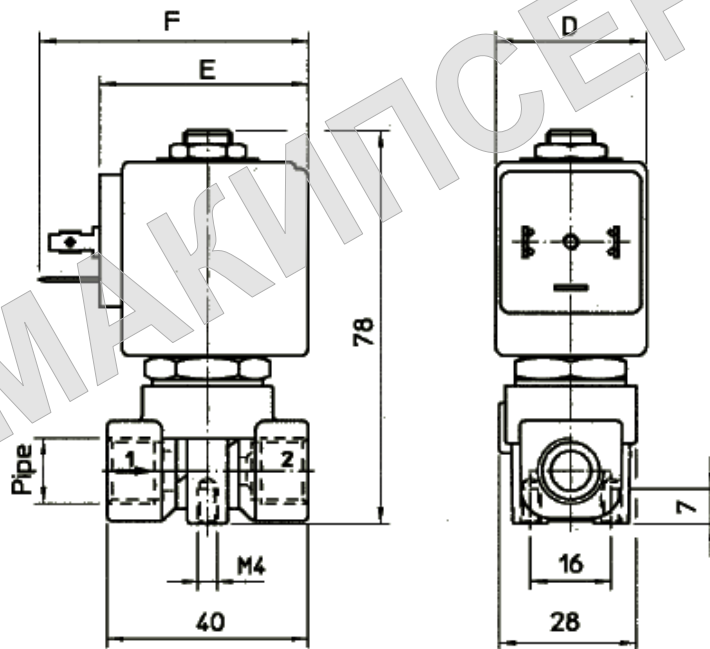

Спецификация

Присоединение, дюйм	Код	Диаметр отверстия, мм	Kv, l/min	Потребляемая мощность, Вт	Рабочее давление, bar		
					ΔPmin	ΔPmax = Pвх – Pвых	
						Переменный ток	Постоянный ток
G 1/8"	21A3KR15	1,5	1,4	8	0	35	15
	21A3KR20	2	2			25	9
	21A3KR25	2,5	3,2			14	5
	21A3KR30	3	4			10	4
G 1/4"	21A2KR15	1,5	1,4			35	15
	21A2KR20	2	2			25	9
	21A2KR25	2,5	3,2			14	5
	21A2KR30	3	4			10	4

При использовании различных материалов мембраны буква в коде, выделенная жирным шрифтом, меняется согласно таблице применяемости.

Применяемые материалы

Корпус (4)
 Арматурная трубка (3)
 Плунжер (2)
 Пружина
 Уплотнение (5)

латунь UNI EN 12165 CW617
 нержавеющая сталь AISI серии 300
 нержавеющая сталь AISI серии 400
 нержавеющая сталь AISI серии 300
 RUBY, PTFE

Габаритные размеры

ММ

Потребляемая мощность			Тип катушки
W	Удержание ~VA	Пуск ~VA	
$\frac{8}{W}$	14,5	25	B