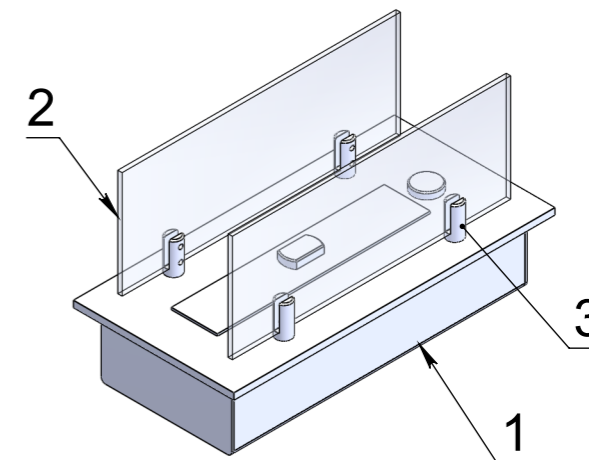

Вид спереди

Вид с торца

Вид сверху

Позиция	Описание	Кол-во
1	Топливный блок Алаид Style 300-150	1
2	Стекло жаропрочное 260x100x4	2
3	Крепление нержавеющее полнотелое	4
4	Пламягаситель	1
5	Место заправки и контроля уровня топлива	1
6	Ручка пламягасителя	1