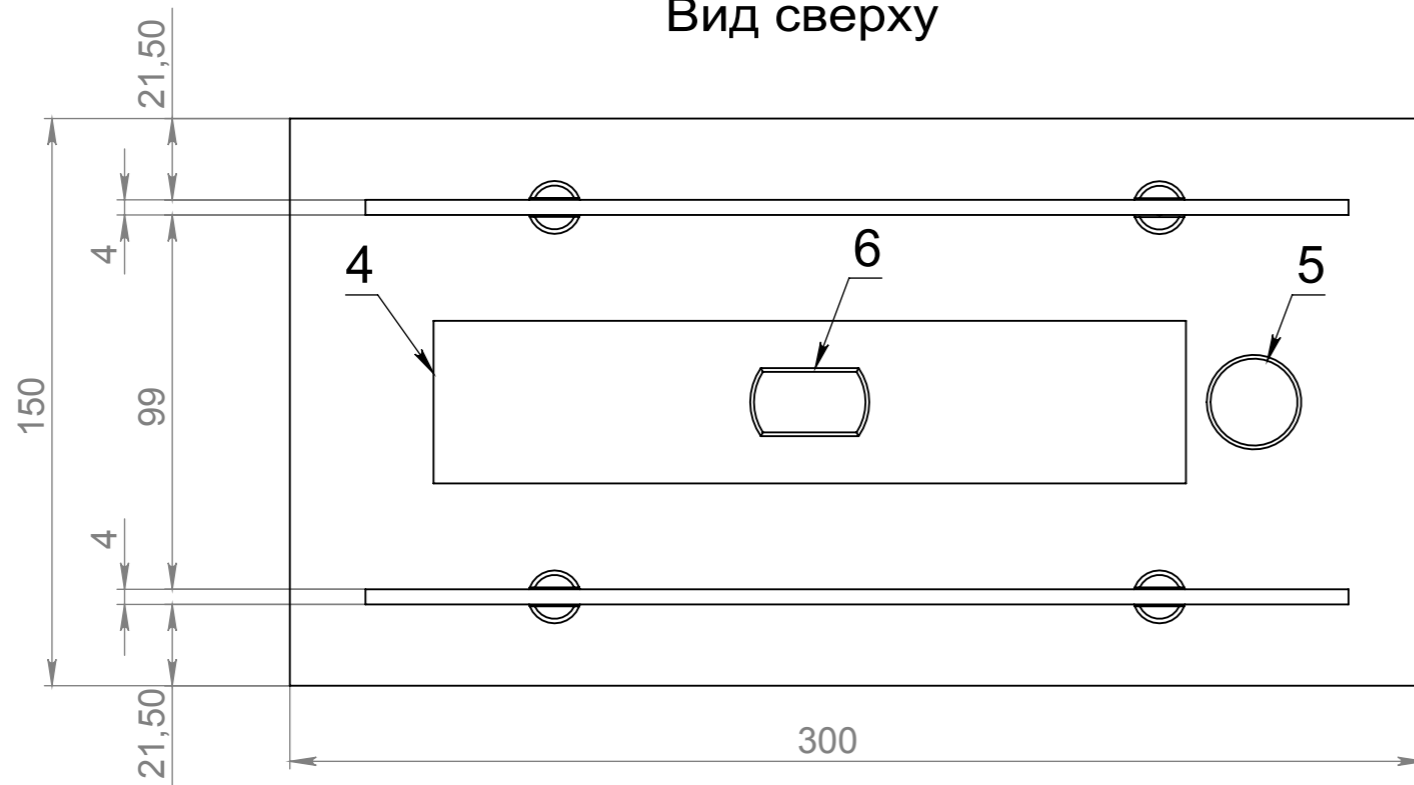

Вид спереди

Вид с торца

Вид сверху

Позиция	Описание	Кол-во
1	Топливный блок Алаид Style 300-150	1
2	Стекло жаропрочное 260x100x4	2
3	Крепление нержавеющее полнотелое	4
4	Пламягаситель	1
5	Место заправки и контроля уровня топлива	1
6	Ручка пламягасителя	1