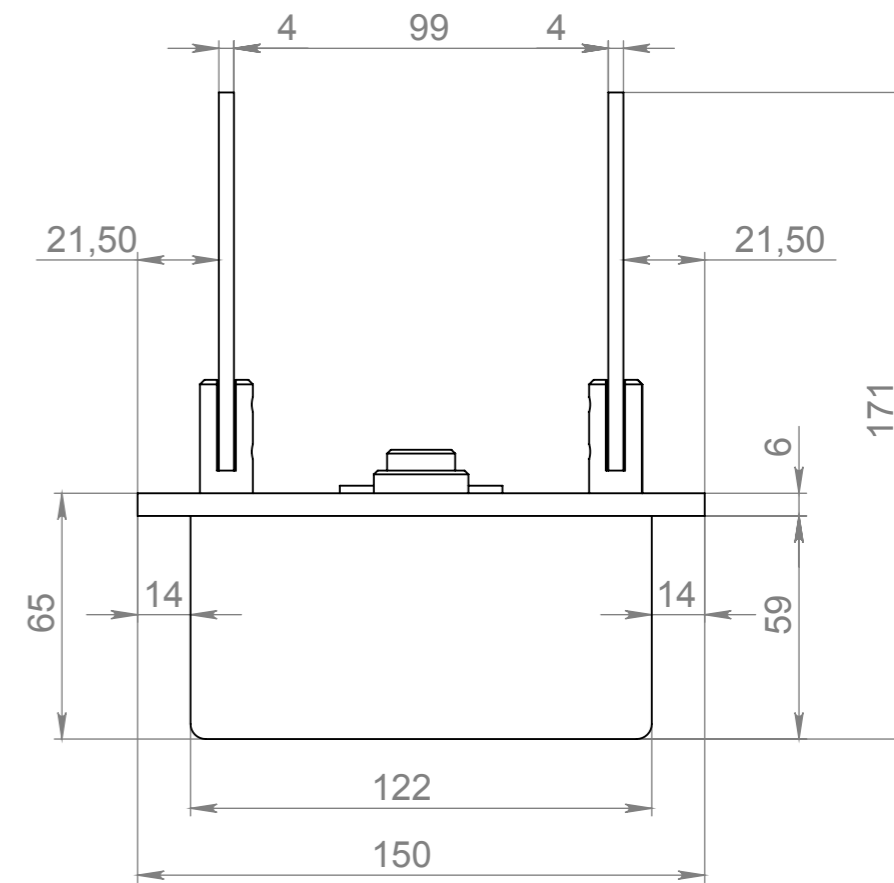

Вид спереди

Вид с торца

Вид сверху

Позиция	Описание	Кол-во
1	Топливный блок Алаид Style 300-150	1
2	Стекло жаропрочное 260x100x4	2
3	Крепление нержавеющее полнотелое	4
4	Пламягаситель	1
5	Место заправки и контроля уровня топлива	1
6	Ручка пламягасителя	1

Инв. № подл.	Подп. и дата	Взам. инв. №	Инв. № дубл.	Подп. и дата

Изм.	Лист	№ докум.	Подп.	Дата	Топливный блок Алаид Style 300-150-C2	Лист
						1