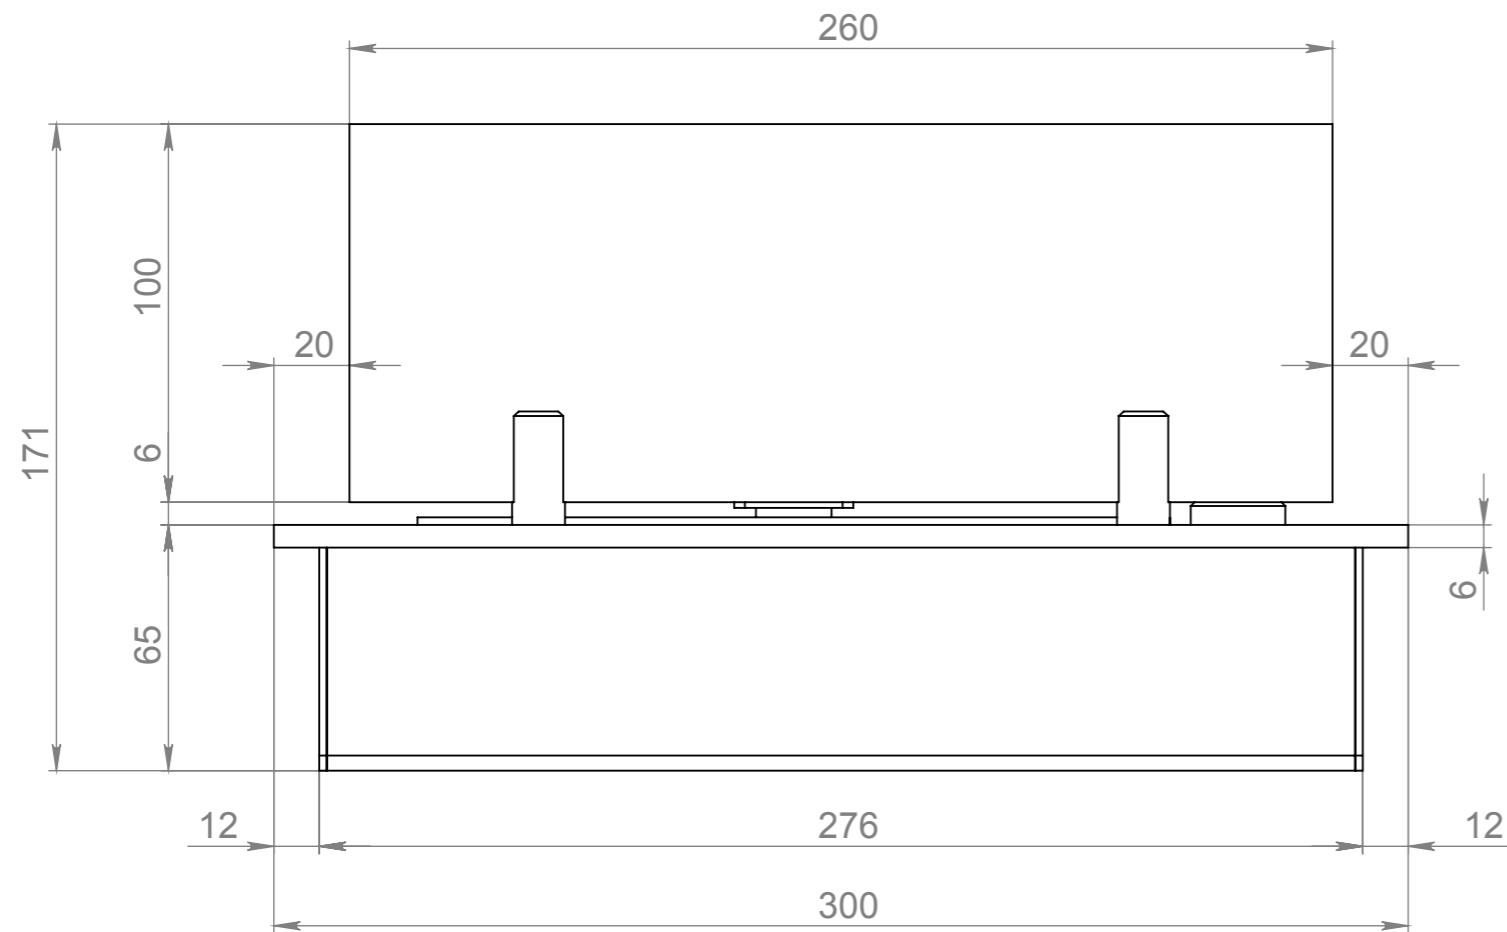

Вид спереди

Вид с торца

Вид сверху

Позиция	Описание	Кол-во
1	Топливный блок Алаид Style 300-150	1
2	Стекло жаропрочное 260x100x4	2
3	Крепление нержавеющее полнотелое	4
4	Пламягаситель	1
5	Место заправки и контроля уровня топлива	1
6	Ручка пламягасителя	1

Инв. № подл.	Подп. и дата	Взам. инв. №	Инв. № дубл.	Подп. и дата

Изм.	Лист	№ докум.	Подп.	Дата	Топливный блок Алаид Style 300-150-C2	Лист
						1