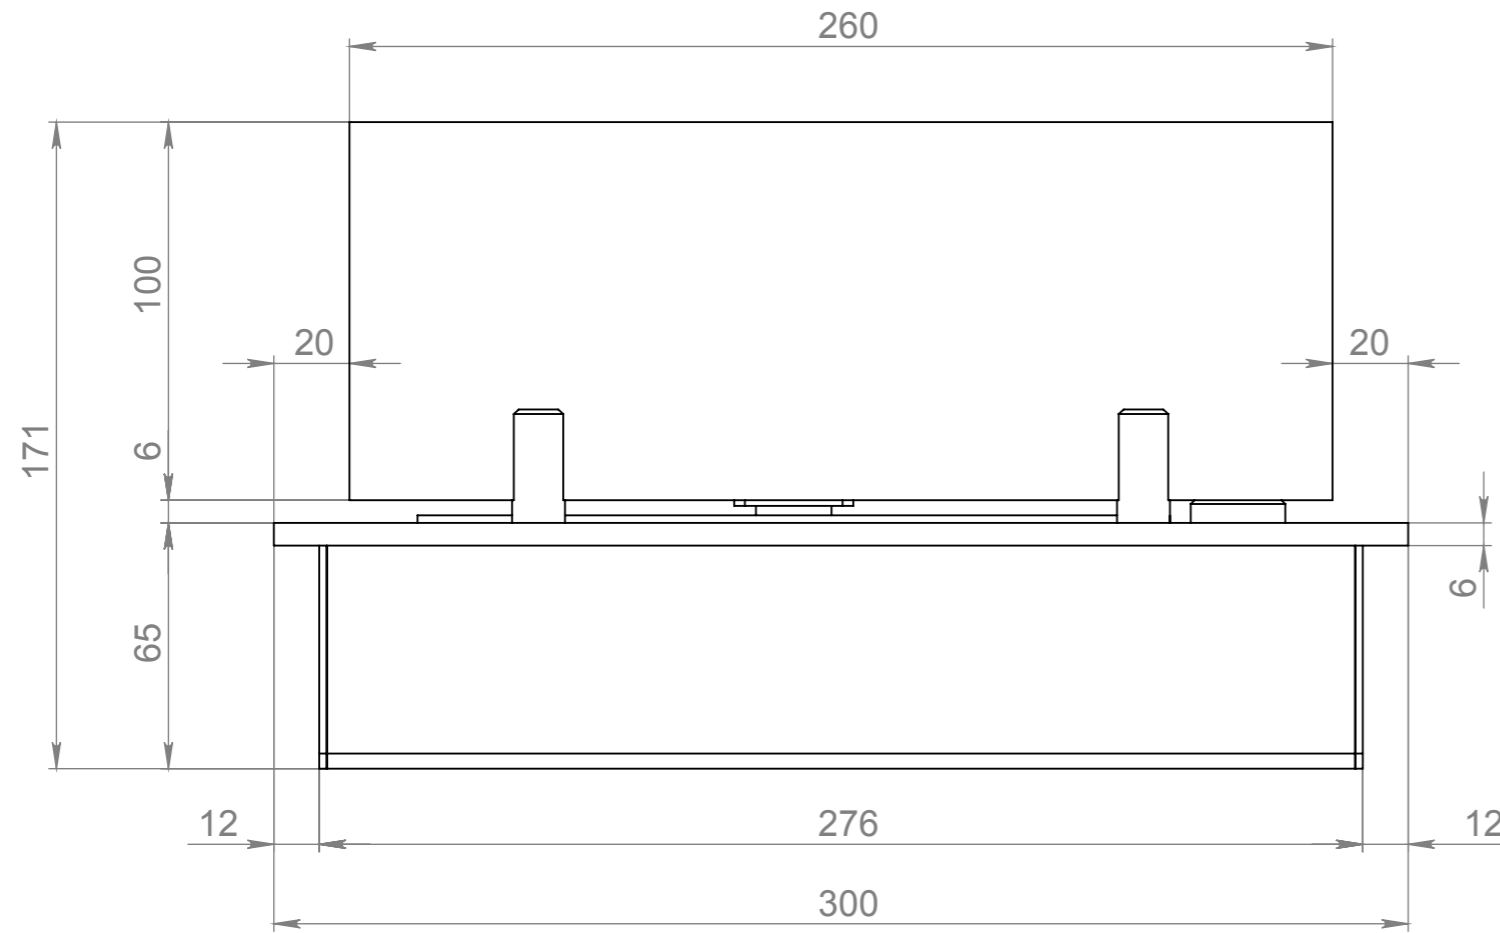

Вид спереди

Вид с торца

Вид сверху

Позиция	Описание	Кол-во
1	Топливный блок Алаид Style 300-150	1
2	Стекло жаропрочное 260x100x4	1
3	Крепление нержавеющее полнотелое	2
4	Пламягаситель	1
5	Место заправки и контроля уровня топлива	1
6	Ручка пламягасителя	1