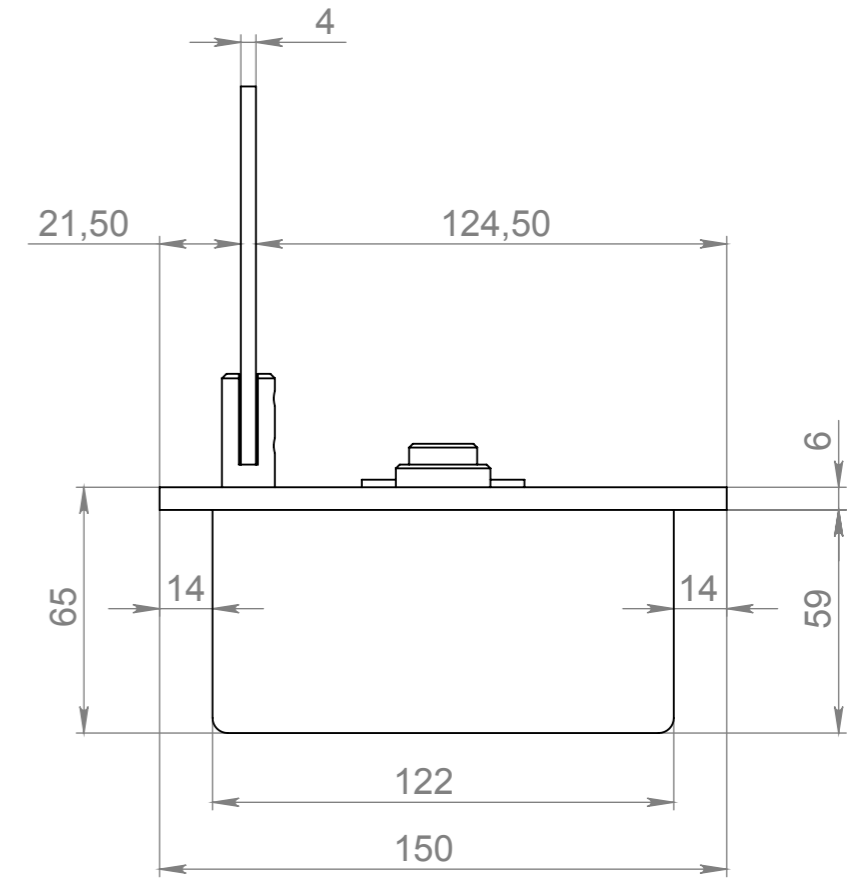

Вид спереди

Вид с торца

Вид сверху

Позиция	Описание	Кол-во
1	Топливный блок Алаид Style 300-150	1
2	Стекло жаропрочное 260x100x4	1
3	Крепление нержавеющее полнотелое	2
4	Пламягаситель	1
5	Место заправки и контроля уровня топлива	1
6	Ручка пламягасителя	1