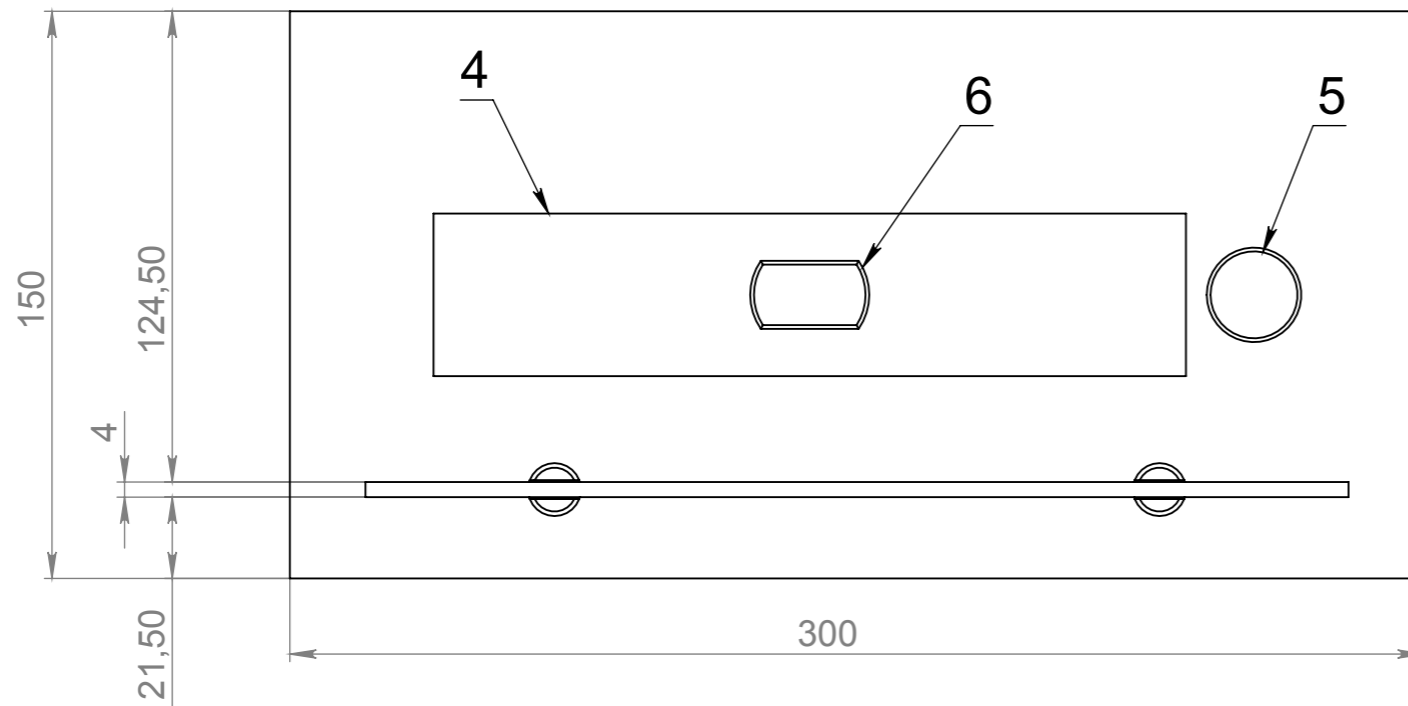

Вид спереди

Вид с торца

Вид сверху

Позиция	Описание	Кол-во
1	Топливный блок Алаид Style 300-150	1
2	Стекло жаропрочное 260x100x4	1
3	Крепление нержавеющее полнотелое	2
4	Пламягаситель	1
5	Место заправки и контроля уровня топлива	1
6	Ручка пламягасителя	1