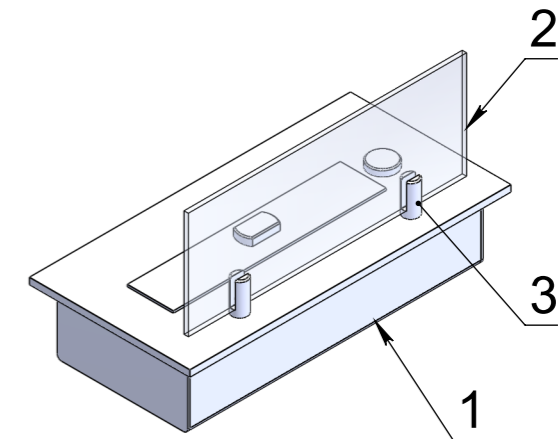

Вид спереди

Вид с торца

Вид сверху

Позиция	Описание	Кол-во
1	Топливный блок Алаид Style 300-150	1
2	Стекло жаропрочное 260x100x4	1
3	Крепление нержавеющее полнотелое	2
4	Пламягаситель	1
5	Место заправки и контроля уровня топлива	1
6	Ручка пламягасителя	1