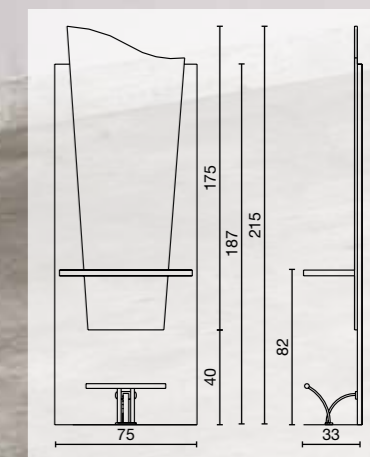

venezia

option

footrest included

Available in 50 SKY Colours

Available in 50 SKY Colours

• Pannello nobilitato olmo o wengé • Veneer elm or wengé wood panel
• Rückwand laminat dekor ulme oder wengé • Panel en laminado olmo o wengué
• Panneau stratifié elm ou wengé • Kaptafel met elm of wenge paneel