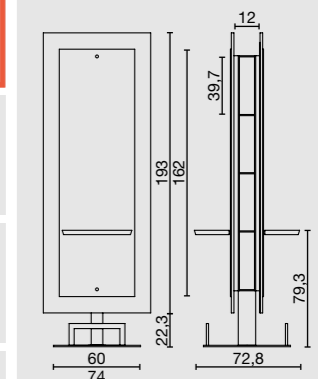

€3.359 -50% € 1.679,50

LYON ISLAND

MI/054-01

€2.569 -30% € 1.798,30

MI/054-02

€2.569 -30% € 1.798,30

MI/054-04

€2.569 -30% € 1.798,30