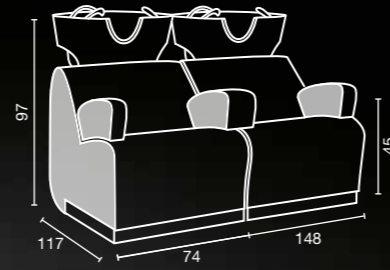

sky colours A ○ B ●