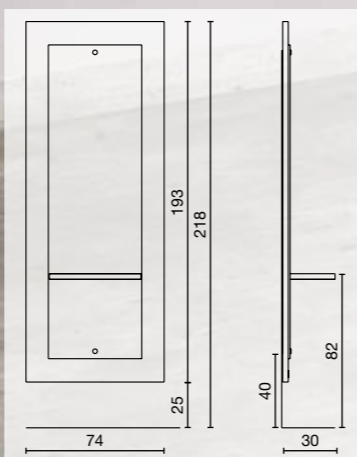

barcelona

option

footrest included
island version p. 112-113
available with server p. 118-119

GLASS
47 X 20 X 1 CM
MI/075-01
€ 1.119 -50% € 559,50

BLACK GLASS
54,5 X 23 X 1 CM
MI/075-02
€ 1.119 -50% € 559,50

WENGE WOOD
48,5 X 24,5 X 4 CM
MI/075-04
€ 1.119 -50% € 559,50

ROUND ALUMINIUM
50 X 25 X 2 CM
MI/075-05
€ 1.279 -50% € 639,50

ALUMINIUM
49 X 25 X 3 CM
MI/075-06
€ 1.279 -50% € 639,50

ALUMINIUM+MIRROR
60 X 25 X 4 CM
MI/075-07
€ 1.279 -50% € 639,50

ELM WOOD
48,5 X 24,5 X 4 CM
MI/075-08
€ 1.119 -50% € 559,50