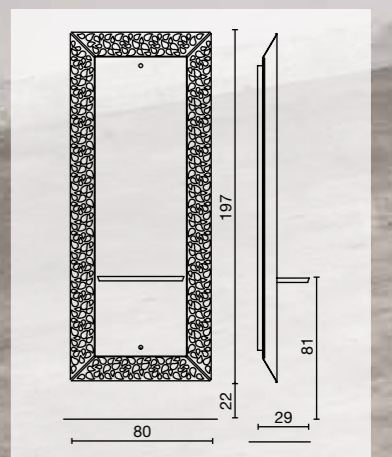

treasure

footrest included

• Cornice in acciaio inox retroilluminata • Backlit, stainless steel frame
• Hintergrundbeleuchtung, Edelstahlrahmen • Marco en acero inoxidable con decoraciones y retroiluminado • Cadre en acier inox rétro-éclairé • Roestvrijstalen frame met licht van achteren