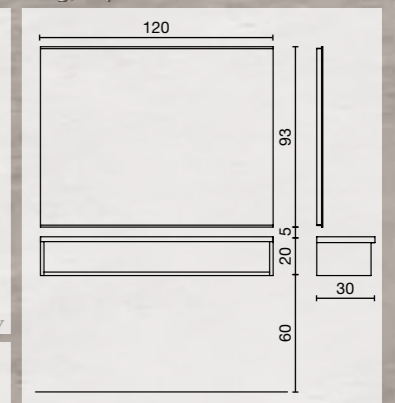

- Specchio con pellicola di sicurezza, retroilluminato con LED, ripiano contenitore in nobilitato bianco • Mirror with safety film, LED backlighting, work shelf in white melamine
- Spiegel, oben und unten Hintergrundbeleuchtung, Arbeitsplatte weißes Melamin
- Espejo con película de seguridad, retroiluminado con LED, encimera y contenedor en laminado blanco • Miroir avec film de sécurité, retro-éclairage à LED, tablette en melamine blanche
- Kaptafel, met onder en boven LED verlichting, kapblad in wit melamine

MI/380
€ 1.389 -50% € 694,50

120 X 30 X 20 CM

footrest included

MI/381
€ 769 -50% € 384,50

mirror only