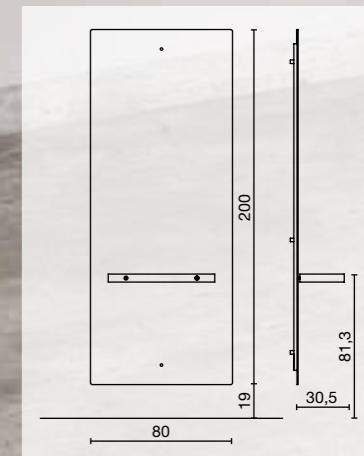

space

footrest included

• Specchio con pellicola di sicurezza, retroilluminato con LED • Mirror with safety film, LED backlighting • Spiegel, oben und unten Hintergrundbeleuchtung • Espejo con película de seguridad, retroiluminado con LED • Miroir avec film de sécurité, retro-éclairage à LED • Kaptafel, met onder en boven LED verlichting