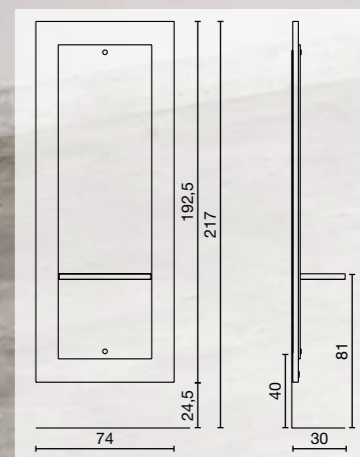

lyon

footrest included
island version p. 112-113
available with server p. 118-119

GLASS
47 X 20 X 1 CM
MI/050-01
€ 979 -30% € 685,30

BLACK GLASS
54,5 X 23 X 1 CM
MI/050-02
€ 979 -30% € 685,30

WENGE WOOD
48,5 X 24,5 X 4 CM
MI/050-04
€ 979 -30% € 685,30

ROUND ALUMINIUM
50 X 25 X 2 CM
MI/050-05
€ 1.069 -30% € 748,30

ALUMINIUM
49 X 25 X 3 CM
MI/050-06
€ 1.069 -30% € 748,30

ALUMINIUM+MIRROR
60 X 25 X 4 CM
MI/050-07
€ 1.069 -30% € 748,30

ELM WOOD
48,5 X 24,5 X 4 CM
MI/050-08
€ 979 -30% € 685,30