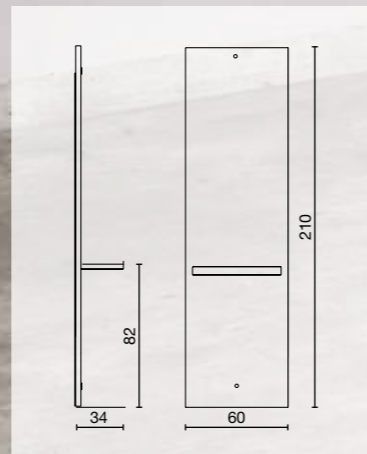

ROUND ALUMINIUM
50 X 25 X 2 CM

MI/140-05
€ 979 -30% € 685,30

ALUMINIUM
49 X 25 X 3 CM

MI/140-06
€ 979 -30% € 685,30

ALUMINIUM+MIRROR
60 X 25 X 4 CM

MI/140-07
€ 979 -30% € 685,30

ELM WOOD
48,5 X 24,5 X 4 CM

MI/140-08
€ 879 -30% € 615,30