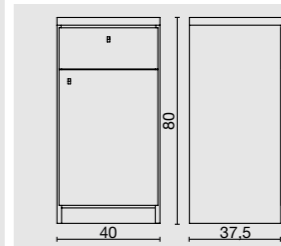

TR/27-07
€ 789 -50% € 394,50

BANK

WENGÉ WOOD

MC/080
€ 749 -50% € 374,50

WHITE WOOD

MC/070
€ 749 -50% € 374,50

AVAILABLE FOR CLIP
DH/60 € 39

BANK