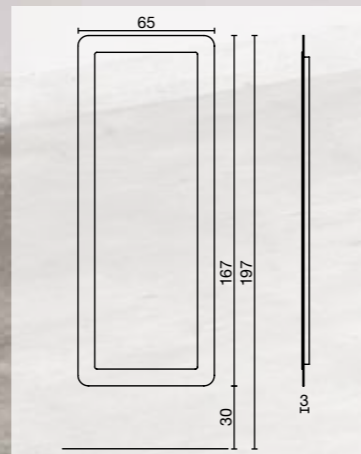

impulse

footrest included

MI/310
€ 959 -30% € 671,30

GLASS SHELF
57,5 X 25 X 1 CM
MS/010
€ 189

- Vetro extrachiaro, retroilluminato con LED • Extra white glass, LED backlighting
- Spiegel auf Weißglasrahmen mit rückwärtiger LED - Beleuchtung • Vidrio extraclaro, retroiluminado con LED • Verre transparent rétro-éclairé avec LED • Kaptafel met wit glazen paneel met LED verlichting