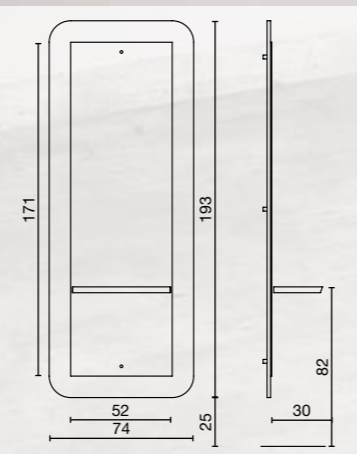

pixel

footrest included
sky in photo: brown lace F8

• Cornice in legno rivestita in Sky • Wooden frame covered in Sky • Rahmen mit Sky Bezugstoff - Farbe nach Wahl • Marco de madera con esquinas redondeadas, tapizado con Sky • Cadre en bois recouvert de Sky • Kaptafel met houten frame met Skai gestoffeerd