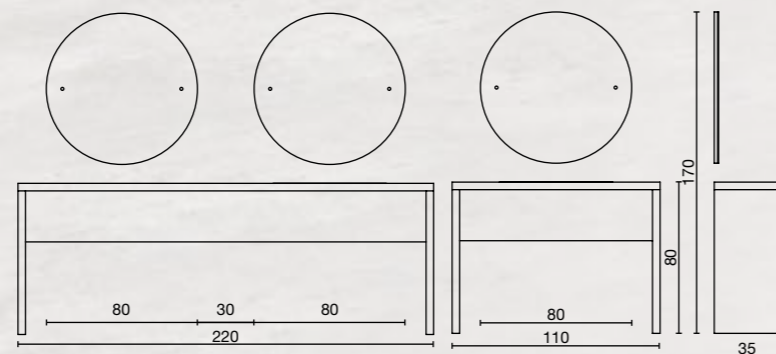

round

footrest included
island version p. 114

MI/430
€ 1.299 -50% € **649,50**

ACC/065
€ 49

- Struttura in nobilitato bianco più specchio • White melamine structure, plus mirror
- Korpus Melamin Dekor weiß und Spiegel • Estructura en nobilitato blanco con espejo
- Structure en mélaminé blanc, avec son miroir • Kaptafel met wit melamine frame en spiegel

WHITE
MI/432
€ 2.249 -50% € **1.124,50**

flat

footrest included
island version p. 115

WHITE
MI/245
€ 1.049 -50% € **524,50**

ELM WOOD
MI/240
€ 1.049 -50% € **524,50**

ACC/065
€ 49

- Struttura in nobilitato bianco od olmo più specchio • White or elm wood melamine structure, plus mirror
- Korpus Melamin Dekor weiß oder Ulmerholz und Spiegel
- Estructura de nobilitato blanco u olmo con espejo • Structure en mélaminé blanc ou Elm Wood, avec son miroir
- Kaptafel met wit of iepenhouten melamine frame en spiegel

WHITE
MI/246
€ 1.729 -50% € **864,50**

ELM WOOD
MI/242
€ 1.729 -50% € **864,50**