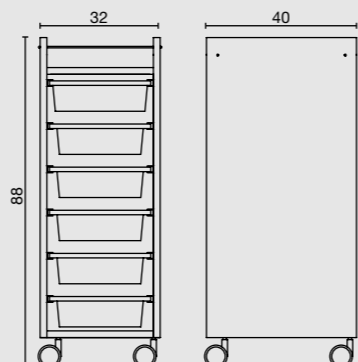

WHITE WOOD

TR/40
€ 639 -30% € 447,30

ELM WOOD

TR/41
€ 639 -30% € 447,30

WENGÉ WOOD

TR/42
€ 639 -30% € 447,30

STYLE

GLAM