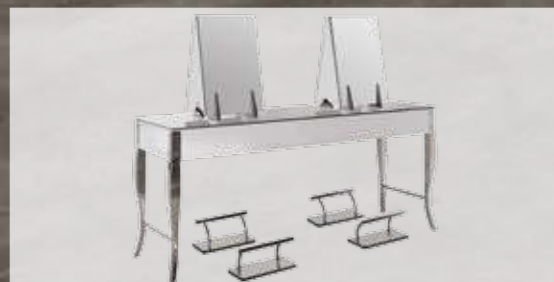

<p>WHITE</p> <p>MI/248 €3.889 -50% € 1.944,50</p>	<p>ELM WOOD</p> <p>MI/244 €3.889 -50% € 1.944,50</p>

secret island

option

footrest included

- Struttura in nobilitato bianco, piano in vetro, gambe in alluminio
- White melamine structure, glass shelf, aluminium feet
- Frisiertisch mit Aluminiumbeinen, Tischplatte Laminat weiß mit Glasauflage
- Estructura en laminado blanco, con encimera en vidrio y pies de aluminio
- Structure en bois blanc, étagère en verre et pieds en aluminium
- Kaptafel met wit melamine structuur, glazen kapblad en aluminium voet