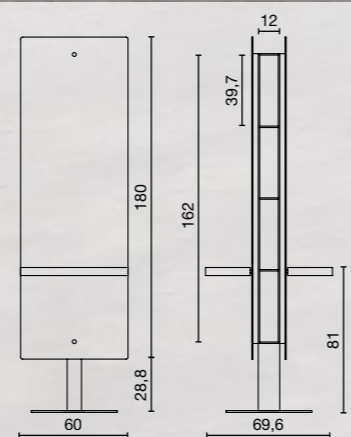

LUNAR ISLAND

GLASS
47 X 20 X 1 CM

MI/372-01
€2.569 -40% € 1.541,40

BLACK GLASS
54,5 X 23 X 1 CM

MI/372-02
€2.569 -40% € 1.541,40

WENGE WOOD
48,5 X 24,5 X 4 CM

MI/0372-04
€2.569 -40% € 1.541,40

ROUND ALUMINIUM
50 X 25 X 2 CM

MI/372-05
€2.789 -40% € 1.673,40

ALUMINIUM
49 X 25 X 3 CM

MI/372-06
€2.789 -40% € 1.673,40

ALUMINIUM+MIRROR
60 X 25 X 4 CM

MI/372-07
€2.789 -40% € 1.673,40

ELM WOOD
48,5 X 24,5 X 4 CM

MI/372-08
€2.569 -40% € 1.541,40