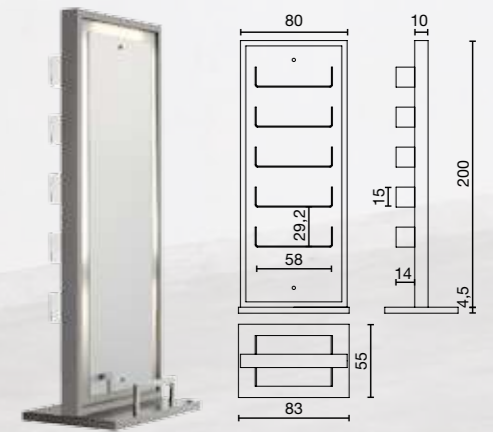

LIGHT MI/181 MIRROR + EXPO
€ 4.199 -50% € 2.099,50