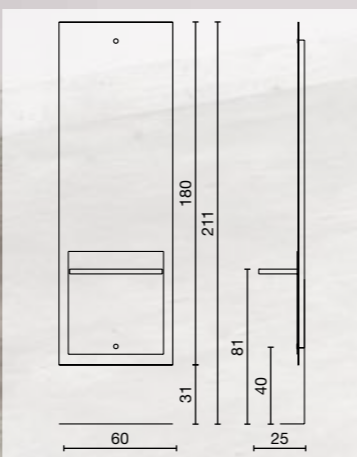

lisboa

footrest included
island version p. 112-113
available with server p. 118-119

• Specchio con pellicola di sicurezza, retroilluminato e vetro serigrafato • Backlit mirror with safety film and tempered glass • Spiegel seitlich hinterleuchtet, unten satinierte Glasabdeckung • Espejo con película de seguridad retroiluminado y vidrio serigrafado • Miroir avec système de sécurité rétro-éclairé et verre sablé trempé • Spiegel met indirecte verlichting, gehard glas en veiligheidsfolie