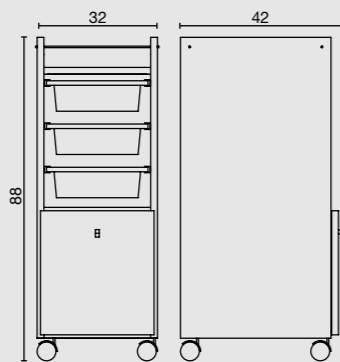

WHITE WOOD

TR/40
€ 639 -30% € 447,30

ELM WOOD

TR/41
€ 639 -30% € 447,30

WENGÉ WOOD

TR/42
€ 639 -30% € 447,30

STYLE

GLAM