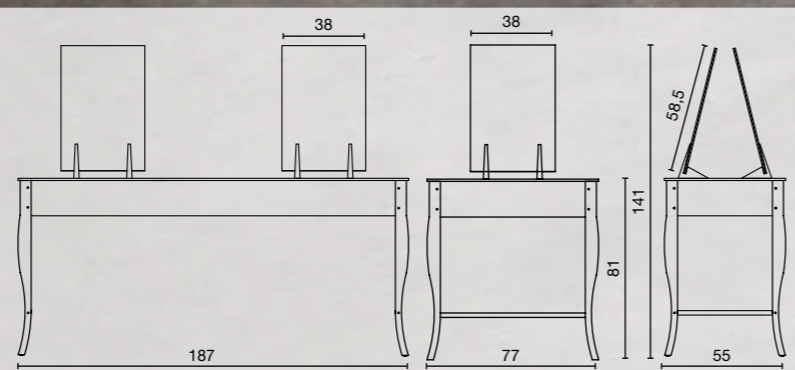

secret island

option

footrest included

- Struttura in nobilitato bianco, piano in vetro, gambe in alluminio
- White melamine structure, glass shelf, aluminium feet
- Frisiertisch mit Aluminiumbeinen, Tischplatte Laminat weiß mit Glasauflage
- Estructura en laminado blanco, con encimera en vidrio y pies de aluminio
- Structure en bois blanc, étagère en verre et pieds en aluminium
- Kaptafel met wit melamine structuur, glazen kapblad en aluminium voet

WHITE TOP
MI/344-B
€ 5.199 -50% € 2.599,50

BLACK TOP
MI/344-N
€ 5.199 -50% € 2.599,50

light

option

footrests included

LIGHT MI/180 DOUBLE MIRROR
€ 3.899 -50% € 1.949,50

LIGHT MI/181 MIRROR + EXPO
€ 4.199 -50% € 2.099,50

LIGHT MI/182 DOUBLE EXPO
€ 4.559 -50% € 2.279,50

- Metallo verniciato e plexi retroilluminato • Painted steel and illuminated plexiglass
- Stahlrahmen lackiert, Spiegel auf Acrylglas mit indirekter Beleuchtung • Metal pintado y plexiglas retroiluminado
- Acier peint vernis et plexi lumineux • Kaptafel met gelakt metalen frame met plexiglas en verlichting