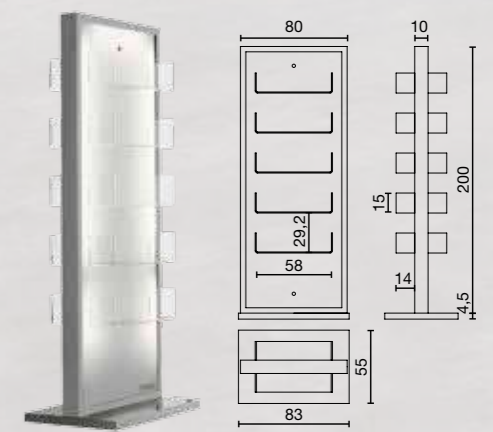

LIGHT MI/182 DOUBLE EXPO
€ 4.559 -50% € 2.279,50