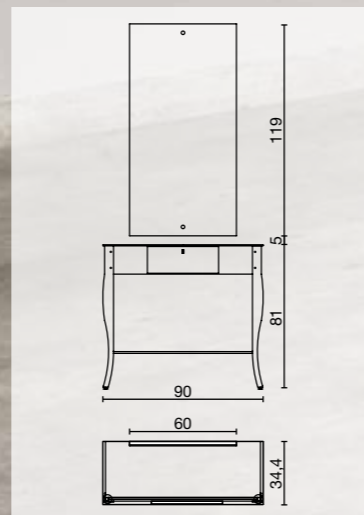

secret

footrest included
island version p. 116

option

- Struttura in nobilitato bianco, piano in vetro, gambe in alluminio • White melamine structure, glass shelf, aluminium feet • Frisiertisch mit Aluminiumbeinen, Tischplatte Laminat weiß mit Glasauflage • Estructura en laminado blanco, con superficie en vidrio y pies de aluminio
- Structure en bois blanc, étagère en verre et pieds en aluminium • Kaptafel met wit melamine structuur, glazen kapblad en aluminium voet