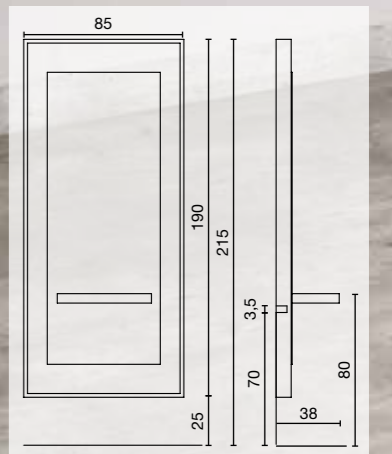

fusion

footrest included

• Acciaio inox e plexi retroilluminato • Stainless steel and backlit plexiglass
• Edelstahlrahmen, Spiegel auf beleuchtetem Acrylglas • Acero inoxidable y plexiglas retroiluminado
• Acier inoxydable et plexi rétro-éclairé • Kaptafel met edelstaal frame met plexiglas wanden en verlichting

• Acciaio inox e nobilitato olmo • Stainless steel and elmwood melamine panel
• Edelstahl und Ulmenholz laminiert • Acero inoxidable y laminado olmo
• Acier inox, melaminé orme • Roesvrijstalen met iepenhouten panel