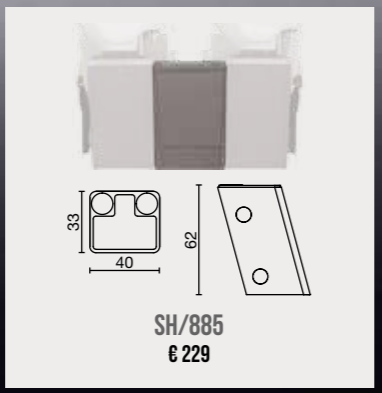

comfortwash

ceramic basin and mixer included

	SH/555/B €2.569 -30% € 1.798,30
	SH/555/N €2.569 -30% € 1.868,30

	WHITE BASIN		YOU H. 98 W. 123 L. 61 40/46		NEXIA H. 98 W. 120 L. 57 45/49		MAYA H. 98 W. 122 L. 63 44/49		JAZZ+ H. 98 W. 119 L. 59 43/47		
	BLACK BASIN		CH/050-22/B €1.739 -30% € 1.217,30 CH/050-22/N €1.839 -30% € 1.287,30		SH/930-22/B €1.939 -40% € 1.163,40 SH/930-22/N €2.039 -40% € 1.223,40		SH/410-22/B €1.949 -30% € 1.364,30 SH/410-22/N €2.049 -30% € 1.434,30		CH/020-22/B €2.209 -50% € 1.104,50 CH/020-22/N €2.309 -50% € 1.154,50		
	DIAMOND H. 98 W. 118 L. 57 45/49		AMBER H. 98 W. 122 L. 68 41/46		GRACE H. 98 W. 118 L. 57 45/49		ALEXA H. 98 W. 120 L. 59 42/46		MELISSA H. 98 W. 118 L. 58 43/48		
	SH/420-22/B €2.629 -50% € 1.314,50 SH/420-22/N €2.729 -50% € 1.364,50		SH/430-22/B €1.939 -40% € 1.163,40 SH/430-22/N €2.039 -40% € 1.223,40		SH/445-22/B €2.059 -30% € 1.441,30 SH/445-22/N €2.159 -30% € 1.511,30		SH/530-22/B €2.029 -50% € 1.014,50 SH/530-22/N €2.129 -50% € 1.064,50		SH/540-22/B €2.449 -50% € 1.224,50 SH/540-22/N €2.549 -50% € 1.274,50		
											SH/884 € 179