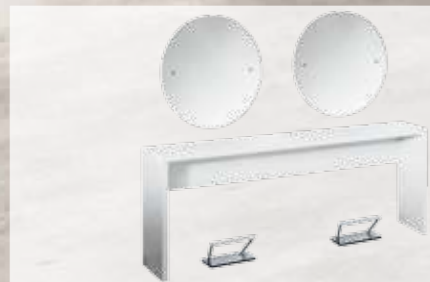

round

footrest included
island version p. 114

MI/430
€ 1.299 -50% € **649,50**

ACC/065
€ 49

- Struttura in nobilitato bianco più specchio • White melamine structure, plus mirror
- Korpus Melamin Dekor weiß und Spiegel • Estructura en nobilitato blanco con espejo
- Structure en mélaminé blanc, avec son miroir • Kaptafel met wit melamine frame en spiegel