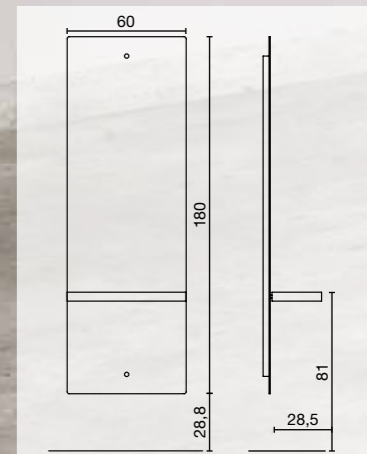

lunar

footrest included
island version p. 112-113
available with server p. 118-119

• Specchio con pellicola di sicurezza, retroilluminato • Backlit mirror with safety film
• Spiegel mit seitlicher Hintergrundbeleuchtung • Espejo con película de seguridad retroiluminado • Miroir avec système de sécurité rétro-éclairé • Kaptafel met indirecte verlichting en veiligheidsfolie