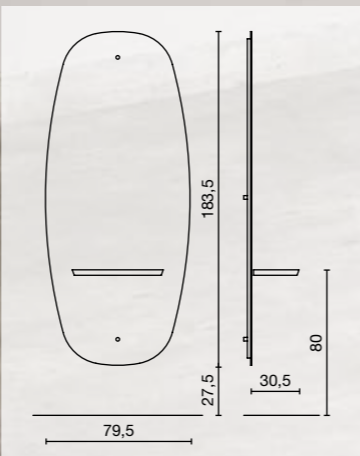

cosmos

footrest included
island version p. 112-113

• Specchio con pellicola di sicurezza, retroilluminato con LED • Mirror with safety film, LED backlighting • Spiegel, oben und unten Hintergrundbeleuchtung • Espejo con película de seguridad, retroiluminado con LED • Miroir avec film de sécurité, retro-éclairage à LED • Kaptafel, met onder en boven LED verlichting