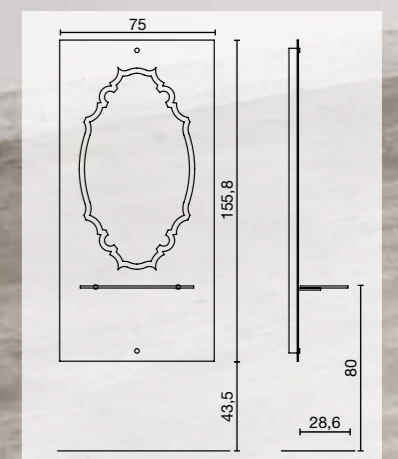

versailles

footrest included

- Specchio disargentato retroilluminato • Backlit, desilvered mirror
- Spiegel mit beleuchtetem Rahmendekor • Espejo desplateado retroiluminado
- Miroir lumineux rétro-éclairé • Kaptafel, met decoratie en indirecte verlichting