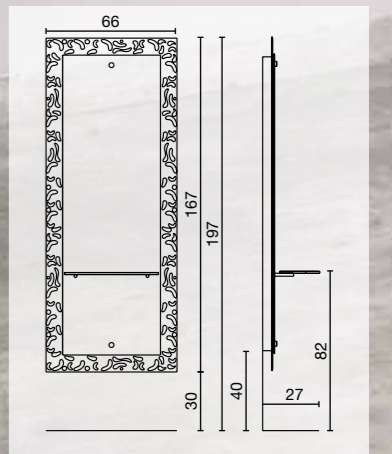

- Vetro serigrafato temprato retroilluminato • Backlit, tempered, screen-printed glass
- Spiegel auf Glasrückwand mit Siebdruckdekor, optional in weiß, grau oder schwarz, seitlich hinterleuchtet • Vidrio templado, serigrafado retroiluminado • Verre sérigraphié et éclairé
- Kaptafel van gehard glas, met zeefdruk en indirecte verlichting