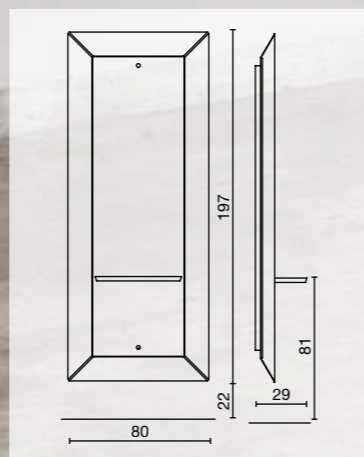

JAZZ+
101/115

CH/051-44
€1.649 -30%
€ 1.154,30

YOU
101/115

CH/071-44
€2.169 -40%
€ 1.301,40

ICON
105/118

abstract

footrest included

• Cornice in acciaio inox • Stainless steel frame • Edelstahlrahmen
• Marco en acero inoxidable • Cadre en acier inox • Roestvrijstalen frame