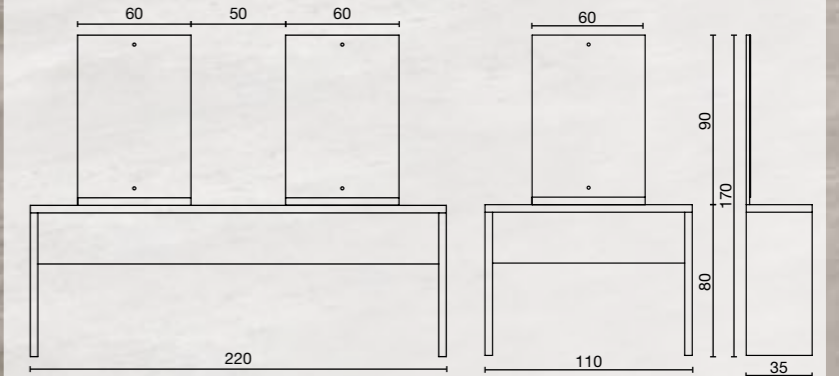

WHITE
MI/246
€ 1.729 -50% € **864,50**

ELM WOOD
MI/242
€ 1.729 -50% € **864,50**