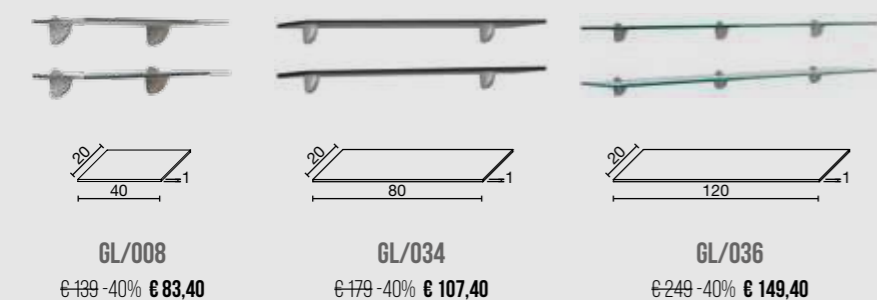

WO/137 WO/107
€ 769 -40%
€ 461,40

ALUMINIUM FEET X4

ACC/130
€ 99

ICE

GL/008
€ 139 -40% € 83,40

GL/034
€ 179 -40% € 107,40

GL/036
€ 249 -40% € 149,40

TABLE MIRROR