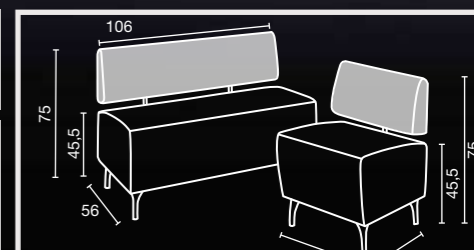

SH/954

€ 729 -30%
€ 510,30

2 PLACE

SH/955

€ 1.099 -30%
€ 727,30

sky colours A ○ B ●

chairs

mirrors