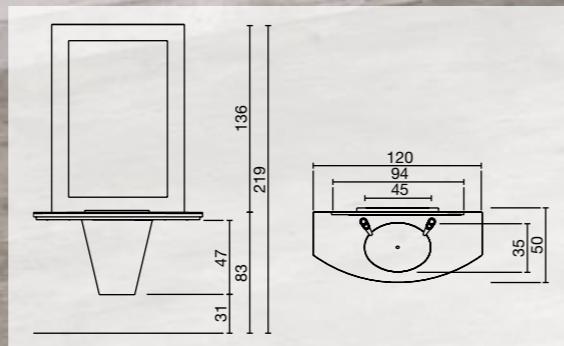

torino

WITH BASIN

MM/031
€ 1.749 -40% € 1.049,40

WITHOUT BASIN

MM/030
€ 1.229 -40% € 737,40

• Pannello in nobilitato wengè, piano in wengè con o senza lavello, carter inox • Frame and work shelf in wenge wood-textured melamine with or without sink, stainless steel casing • Spiegelrahmen und Arbeitsplatte Laminat Dekor Wengé, mit oder ohne Becken, Edelstahlblende • Panel en laminado wengué, superficie en wengué con o sin lavabo, cárter en acero inoxidable • Panneau stratifié wengé, étagère wengé avec ou sans évier, carter inox • Frame en kapblad in wenge melamine met of zonder wasbak, roestvrij stalen ommanteling.