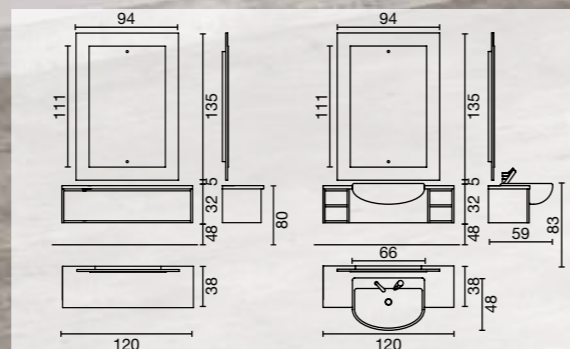

zenith

WITH BASIN

MM/091
€ 1.999 -30% € 1.399,30

WITHOUT BASIN

MM/090
€ 1.199 -30% € 797,30

- Pannello in nobilitato wengè, ripiano contenitore in nobilitato wengè con o senza lavello in ceramica • Frame and work shelf in wengè wood-textured melamine with or without sink
- Spiegelrahmen und Arbeitsplatte Laminat Dekor Wengé Platte und Fächer aus weißem of wengè Melamin mit oder ohne Kera mik-Wasch becken
- Panel en laminado wengué, encimera en laminado blanco, contenedor en wengué con o sin lavabo en cerámica • Panneau stratifié wengé, étagère de travail en melamine blanc ou wengé, avec ou sans évier • Frame en kapblad in wengè in wit of wengè melamine en met of zonder wasbak.