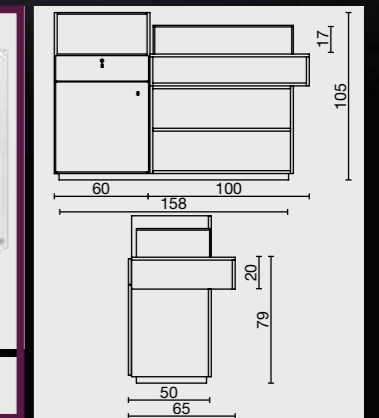

matrix

• Struttura nobilitato bianco, frontale in plexi, cornice laccata bianco opaco • White melamine structure, plexiglass front panel, frame lacquered with a matte finish • Korpus Laminat weiß, Front Plexiglas beleuchtet, Rahmen matt weiß lackiert • Estructura de laminado blanco, frontal en plexiglás, marco lacado blanco opaco • Une structure en mélaminé blanc, un fronton en panneau de plexiglass rétro-éclairé, un cadre laqué aux finitions mates • Wit melanine structuur, met glanzend PVC voorkant, met omranding mat wit gelakt

discovery

• Struttura in nobilitato bianco e olmo, teca in vetro temprato extrachiario • White and elmwood melamine structure, display case in tempered extra white glass • Struktur weiß und Ulmenholz laminiert, Vitrine aus gehärtetem Glas • Estructura en laminado blanco y olmo, vitrina en cristal templado extraclaro • Structure en mélaminé blanc ou orme, vitrine en verre trempé extra clair • Opbouw van wit en iepenhout melamine, display van gehard glas