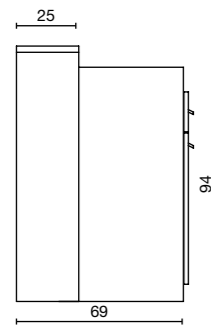

millennium line

Available in
50 SKY Colours
Sky in photo:
violet satin H1

Available in
50 SKY Colours
Sky in photo:
aqua satin H2

millennium line

WHITE PVC	BLACK PVC	WENGÉ WOOD
RD/031-B € 3.329 -40% € 1.997,40	RD/031-N € 3.329 -40% € 1.997,40	RD/031-W € 2.659 -40% € 1.595,40

WHITE PVC	BLACK PVC	WENGÉ WOOD
RD/041-B € 3.329 -40% € 1.997,40	RD/041-N € 3.329 -40% € 1.997,40	RD/041-W € 2.659 -40% € 1.595,40

WHITE PVC	BLACK PVC	WENGÉ WOOD
RD/045-B € 2.909 -40% € 1.745,40	RD/045-N € 2.909 -40% € 1.745,40	RD/045-W € 2.249 -40% € 1.349,40

chairs

mirrors

cabinets

washing area

DESKS

waiting area

barber

accessories

chairs

mirrors

cabinets

washing area

DESKS

waiting area

barber

accessories