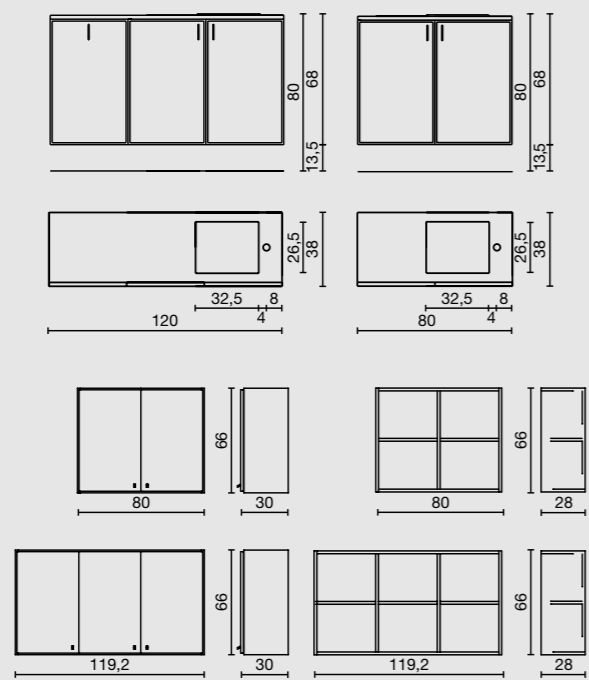

WO/137 WO/107
€ 769 -40%
€ 461,40

ALUMINIUM FEET X4

ACC/130
€ 99

ICE

GL/008
€ 139 -40% € 83,40

GL/034
€ 179 -40% € 107,40

GL/036
€ 249 -40% € 149,40

TABLE MIRROR