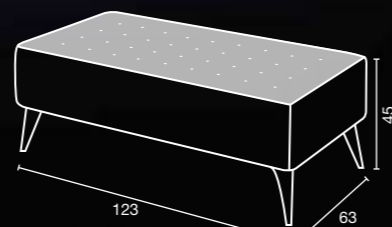

2 PLACE

SH/963

€ 999 -50%
€ 469,50

sky colours A ○ B ●

1 PLACE

SH/954

€ 729 -30%
€ 510,30

2 PLACE

SH/955

€ 1.099 -30%
€ 727,30