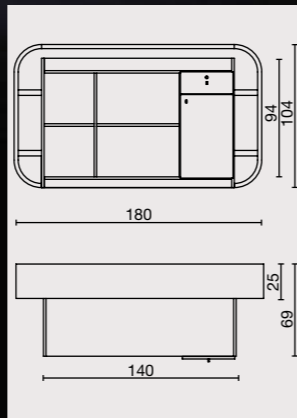

matrix

ACC/080 L 60 X W 30 CM
€ 199

• Struttura nobilitato bianco, frontale in plexi, cornice laccata bianco opaco • White melamine structure, plexiglass front panel, frame lacquered with a matte finish • Korpus Laminat weiß, Front Plexiglas beleuchtet, Rahmen matt weiß lackiert • Estructura de laminado blanco, frontal en plexiglás, marco lacado blanco opaco • Une structure en mélaminé blanc, un fronton en panneau de plexiglass rétro-éclairé, un cadre laqué aux finitions mates • Wit melanine structuur, met glanzend PVC voorkant, met omranding mat wit gelakt

RD/131-B
€ 4.399 -50% € 2.199,50

discovery

ACC/084 L 60 X W 30 CM
€ 69

GLASS SHELF INCLUDED

RD/242

• Struttura in nobilitato bianco e olmo, teca in vetro temprato extrachiario • White and elmwood melamine structure, display case in tempered extra white glass • Struktur weiß und Ulmenholz laminiert, Vitrine aus gehärtetem Glas • Estructura en laminado blanco y olmo, vitrina en cristal templado extraclaro • Structure en mélaminé blanc ou orme, vitrine en verre trempé extra clair • Opbouw van wit en iepenhout melamine, display van gehard glas