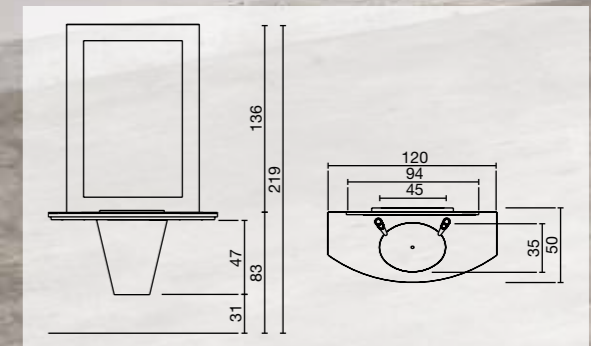

genova

WITH BASIN

MM/011
€ 2.179 -50% € 1.089,50

WITHOUT BASIN

MM/010
€ 1.569 -50% € 784,50

• Vetro serigrafato retroilluminato, piano in wengè con o senza lavello, carter inox • Tempered glass frame, LED backlighting, work shelf in wenge wood-textured melamine with or without sink, stainless steel casing • Spiegel auf Glasrückwand mit LED Hintergrundbeleuchtung, Ablage Laminat Dekor Wengé, mit oder ohne Becken, Edelstahlblende • Vidrio serigrafado retroiluminado, encimera en wengué con o sin lavabo, cárter en acero inoxidable • Verre sablé trempé, étagère en bois wengé avec ou sans évier, carter inox • Gehard glazen frame, LED verlichting, kapblad in wenge melamine met of zonder wasbak, roestvrij stalen ommanteling.