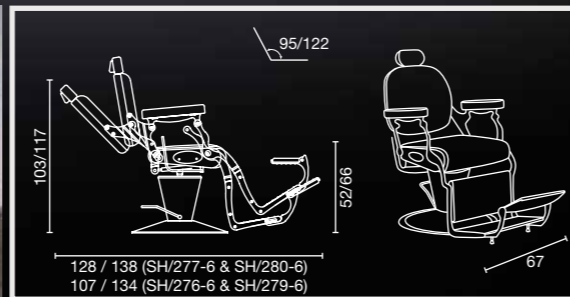

SH/279-6

€ 4.999 -40%
€ 2.999,40

SH/280-6

€ 5.579 -40%
€ 3.347,40

**ROUND
BASE**

**ROUND BASE +
VINTAGE LEGREST**

SH/276-6

€ 4.999 -40%
€ 2.999,40