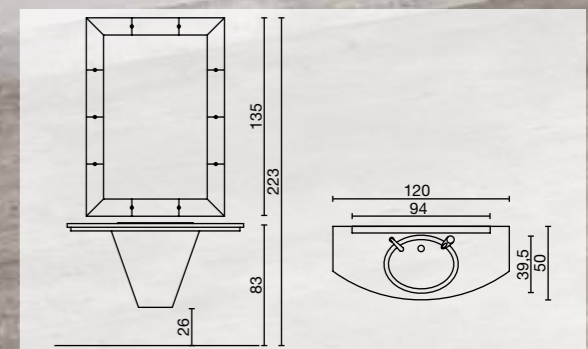

- Cornice in legno rivestita in sky, piano in wengè con o senza lavello, carter inox • Sky Coloured wooden frame, work shelf in wengè wood-textured melamine with or without sink, stainless steel casing
- Spiegelrahmen mit Sky Bezugsstoff nach Wahl, Platte Laminat Dekor Wengé, mit oder ohne Becken, Edelstahlblende • Marco en madera tapizada con Sky, encimera en wengué con o sin lavabo, cárter en acero inoxidable
- Cadre en bois tapissé en sky, étagère wengé avec ou sans évier, carter inox • Met skai afgewerkt frame, kapblad in wengè melamine met of zonder wasbak, roestvrij stalen ommanteling.

chairs

mirrors

cabinets

washing area

desks

washing area

BARBER

accessories

chairs

mirrors

cabinets

washing area

desks

washing area

BARBER

accessories