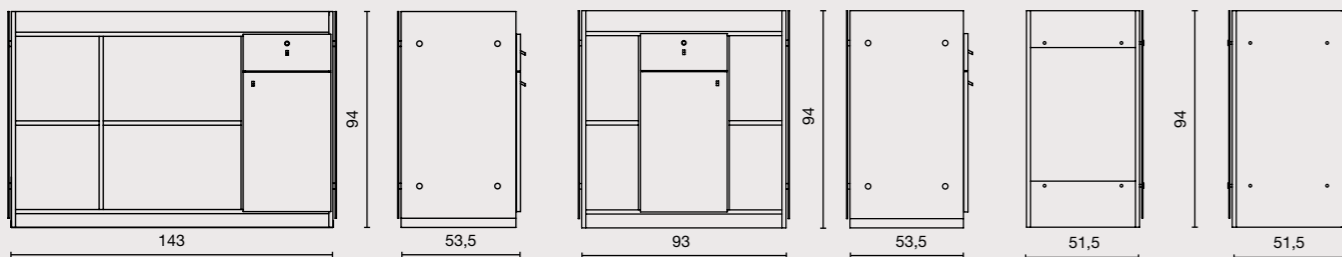

vip

ACC/083
€ 199

RD/150

RD/151

GLASS SHELF INCLUDED

RD/151

- Struttura in nobilitato bianco, rivestita con pannelli a specchio con decoro disar gentato, retroilluminato con led
- Mirrored panels with desilvered decoration covering white a melamine structure, LED backlighting
- Korpus Laminat weiß, Front und Seiten Spiegelglas, Front mit umlaufender LED-Beleuchtung
- Estructura en laminado blanco, cubierta con paneles de espejo con decorado desplateado, retroiluminado con LED
- Structure stratifié blanche recouverte par des miroirs décoratives avec rétro-éclairage
- Panelen met spiegels, waarin een patroon is uitgespaard in de zilverlaag met LED verlichting, meubel in wit melamine