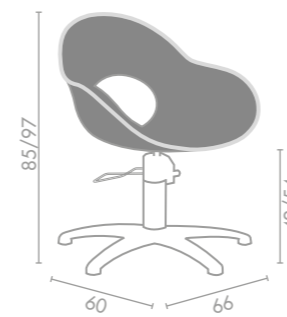

● LR/C504/R
€629 -20% **€ 503,20**

Bella

Sky in foto:
Milk 61
Brown Lace F8

LR/C604
€415,20

Sky Colours
A ■ B □
Disponibile in 50 Sky Colours
Available in 50 Sky Colours

Design moderno per la poltroncina **EMILIA**, la nuova monoscocca Luca Rossini, incredibilmente comoda e confortevole. Le sue linee ricordano lo stile anni '70 e il bordino cucito in contrasto accentua la sua forma curvilinea donando al salone un tocco di vivacità e allegria. Disponibile in bicolore da scegliere su un'ampia gamma di colori di Sky senza costi aggiuntivi. Disponibile con la base tonda o in alluminio a cinque razze, girevole o con pompa oleodinamica con freno (sulla versione a cinque razze è disponibile anche la colonna a gas).