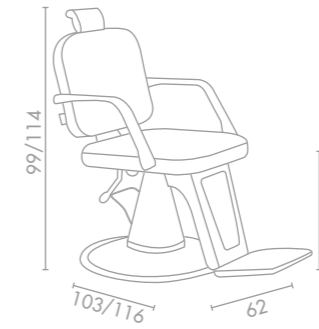

€773,10

€859 -10%
LR/BC600

101/122

Sky Colours
A ■ B □
Disponibile in 50 Sky Colours
Available in 50 Sky Colours

€623,20

€779 -20%
LR/BC500

Disponibile in 50 Sky Colours
Available in 50 Sky Colours

La poltrona DANTE ha una linea robusta e confortevole allo stesso tempo, con il poggiatesta, il poggiatesta ed i braccioli in materiale plastico nero, il poggiatesta in poliuretano nero e la base verniciata di nero. La seduta e lo schienale reclinabile sono ampi e comodi per accogliere il pubblico maschile. Disponibile con un'ampia gamma di colori di Sky senza costi aggiuntivi.