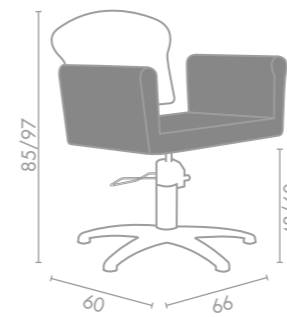

● LR/C604/R
€589 -20% **€ 471,20**

Emilia

Sky in foto:
Aqua Satin H2
Champagne 10

LR/C204
€341,10

Sky Colours
A ■ B □
Disponibile in 50 Sky Colours
Available in 50 Sky Colours

Il design unico della poltroncina GIULIETTA è dato dalla seduta dalla quale prendono forma i braccioli, e dall'ampio schienale che con le sue linee sottili accentua il design audace e congiunge perfettamente le due sezioni. Disponibile in bicolore da scegliere su un'ampia gamma di colori di Sky senza costi aggiuntivi. Disponibile con la base tonda o in alluminio a cinque razze, girevole o con pompa oleodinamica con freno (sulla versione a cinque razze è disponibile anche la colonna a gas).