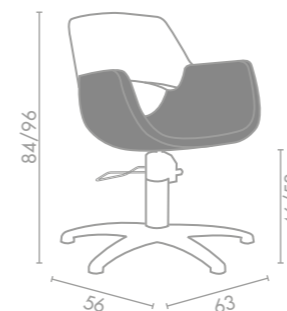

● LR/C404/R
€609 -20% **€ 487,20**

Mia

Sky in foto:
Alligator 31
Grey Alligator 50

LR/C504
€447,20

Sky Colours
A ■ B □
Disponibile in 50 Sky Colours
Available in 50 Sky Colours

La Poltrona **BELLA** propone un modo tutto nuovo di intendere il design: grazie allo schienale integrato nella seduta e ai braccioli avvolgenti, il cliente potrà sempre godere del massimo comfort. Bella è perfetta per ogni salone che voglia fare della raffinatezza e dello stile i propri cavalli di battaglia. Disponibile in bicolore da scegliere su un'ampia gamma di colori di Sky, senza costi aggiuntivi. Disponibile con la base tonda o in alluminio a cinque razze, girevole o con pompa oleodinamica con freno (sulla versione a cinque razze è disponibile anche la colonna a gas).

The BELLA styling chair offers a whole new sense of understanding design; thanks to the fully integrated seat, backrest and accommodating armrests, the client will always enjoy the utmost comfort. Bella is perfect for every salon that is looking to make refinement and style their trademarks. Available in one- and two-tone variations from a wide choice of Sky Colours, at no extra cost. Available with aluminium five-star base (swivel, gas lift or hydraulic pump with brake) or round base (swivel or hydraulic pump with brake).