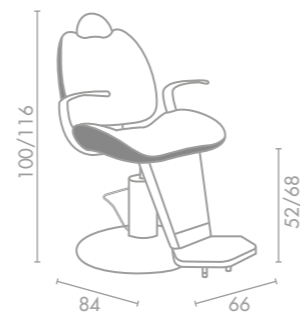

101/122

Sky Colours
A ■ B □
Disponibile in 50 Sky Colours
Available in 50 Sky Colours