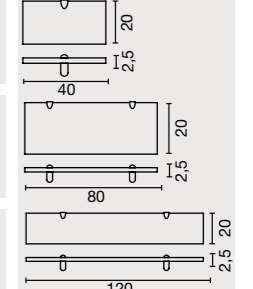

MB/A86
€ 49 -20% € 39,20

MB/A87
€ 79 -20% € 63,20