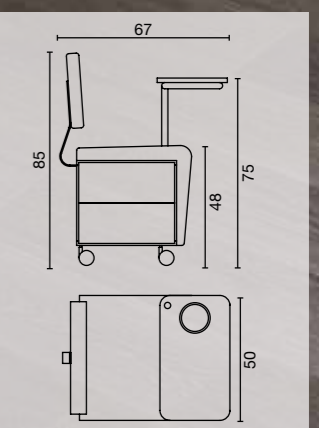

Available in
50 SKY Colours

INCLUDED

Sky in photo:
Milk 61

seattle

Waiting area: Mambo p. 45, Rumba p. 44
Accessories: Montana p. 49, Arizona p. 49, Target p. 51

Piani e struttura in nobilitato bianco. Colonne in metallo cromato • Work surface in white melamine. Columns in chromed metal
Arbeitsfläche in Laminat weiß. Verchromte Tischbeine • Superficies y estructura en laminado blanco. Columnas en metal cromado
Structure en bois blanc et pied en métal chromé • Werkruimte in wit melamine. Kolommen verchromd metaal

SEATTLE MB/MT002
€ 649 -20% € 495,20

Available in
50 SKY Colours

Sky in photo:
Banana
Milkshake K5
Strawberry
Milkshake K4
Chocolate
Milkshake K3

wallie

Accessories: Target p. 51

Carrello manicure in nobilitato bianco, cuscino rivestito in Sky Colours • Manicure trolley in white melamine, padding upholstered in Sky Colours • Wagen für Maniküre in weiß Melamin, Sky Colours Polster nach Wahl • Carrito de manicura en laminado color blanco, cojín tapizado con Sky Colours • Chariot manicure en mélamine blanche, rembourrés en Sky Colours • Manicure werkwagen in wit melamine, gestoffeerd kussen met Sky Colours

WALLIE MB/C30
€ 659 -10% € 593,10

WALLIE MB/C31
€ 499 -10% € 449,10

WALLIE MB/C32
€ 379 -10% € 341,10