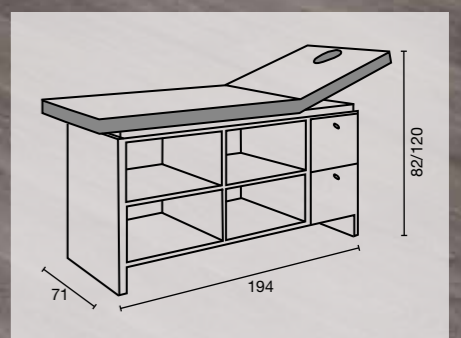

SOUL MB/L11
€ 749 -20% € 599,20

sky colours A ○ B ●

Sky in photo:
A: Kiwi 58
B: Milk 61

MB/A33
€ 49

Accessories: Divine p. 49, Wood Strip p. 51

eden

Struttura in nobilitato bianco, imbottitura rivestita in Sky Colours • White melamine structure, padding upholstered with Sky Colours
Korpus Laminat weiß, Polsterung mit Sky Colours Bezugsstoff nach Wahl • Estructura en melamina blanca, acolchada y tapizada en Sky Colours
Structure en mélaminé blanc, rembourrage et tapiserie en Sky Colours • Wit melamine structuur met dik gestoffeerde kussens met Sky Colours