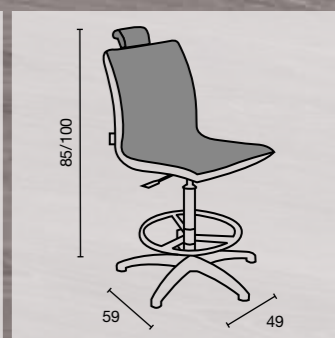

MARILYN MB/P9
€439 -10% € 395,10