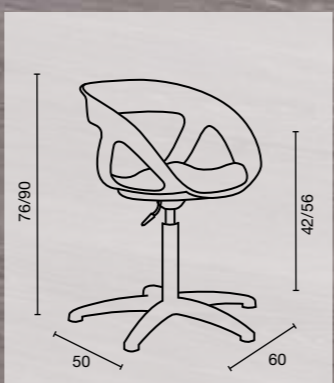

AUDREY SKY MB/P18
€ 319 -10% € 287,10