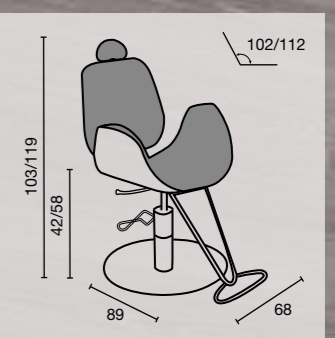

NATALIE MB/P21
€1.049 -10% € 944,10