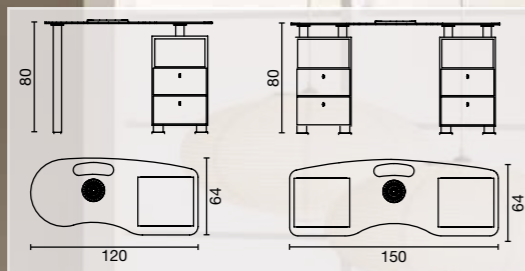

Available in 50 SKY Colours

EXTRACTOR FAN
MB/MT081/W
MB/MT082/W

Sky in photo:
Milk 61

san diego

Waiting Area: Rumba p. 44
Accessories: Arizona p. 49, Ideal p. 49, Rectangle p. 50

Top in wengé, mobiletto laterale in nobilitato wengé • Wengé-textured melamine top, side cabinet in wengé melamine
Manikürplatte aus oder Holz Laminat Wengé, Container Laminat Wengé • Superficie en wengé, mueble lateral en laminado wengé
Top ou bois wengé, meuble en bois wengé • Manicuretafel met of wenge melamine topblad en wenge ladekastjes

MB/MT061/W € 679 -20% € 543,20	WITH EXTRACTOR FAN MB/MT081/W € 989 -20% € 791,20	MB/MT062/W € 1.059 -20% € 847,20	WITH EXTRACTOR FAN MB/MT082/W € 1.369 -20% € 1.095,20

METHACRYLATE
SHELVES

EXTRACTOR FAN
MB/MT201
MB/MT203

chic

Chairs: Audrey Sky p. 24
Waiting Area: Miami p. 42
Accessories: Arizona p. 49, Cube p. 50

Tavolo in nobilitato bianco con ripiani in metacrilato e gambe in alluminio • White melamine table, illuminated display panel with methacrylate shelves, aluminium feet • Manikürtisch mit Aluminiumbeinen, Oberflächen Laminat weiß, mit oder ohne Absaugung, Seitenwangen mit beleuchteten Acrylglasböden • Mesa de manicura en laminado blanca con estantes en metacrilato y pies de aluminio • Table en bois blanc et étagères en plexi et pieds en aluminium • Manicuretafel, wit melamine, verlicht display met acrylate schappen en aluminium voet

MB/MT200 € 1.119 -20% € 895,20	WITH EXTRACTOR FAN MB/MT201 € 1.399 -20% € 1.119,20	MB/MT202 € 1.899 -20% € 1.447,20	WITH EXTRACTOR FAN MB/MT203 € 2.369 -20% € 1.895,20