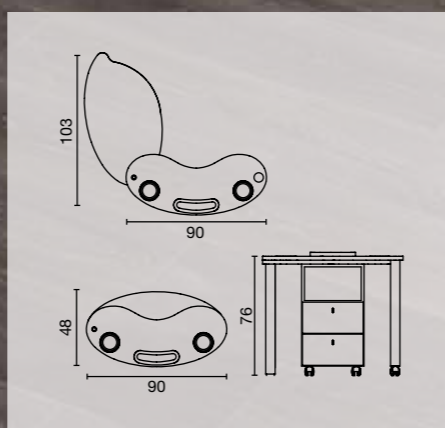

Available in
50 SKY Colours

INCLUDED

Sky in photo:
Milk 61

seattle

Waiting area: Mambo p. 45, Rumba p. 44
Accessories: Montana p. 49, Arizona p. 49, Target p. 51

Piani e struttura in nobilitato bianco. Colonne in metallo cromato • Work surface in white melamine. Columns in chromed metal
Arbeitsfläche in Laminat weiß. Verchromte Tischbeine • Superficies y estructura en laminado blanco. Columnas en metal cromado
Structure en bois blanc et pied en métal chromé • Werkruimte in wit melamine. Kolommen verchromd metaal

SEATTLE MB/MT002
€ 649 -20% € 495,20

Available in
50 SKY Colours

Sky in photo:
Banana
Milkshake K5
Strawberry
Milkshake K4
Chocolate
Milkshake K3

wallie

Accessories: Target p. 51

Carrello manicure in nobilitato bianco, cuscino rivestito in Sky Colours • Manicure trolley in white melamine, padding upholstered in Sky Colours • Wagen für Maniküre in weiß Melamin, Sky Colours Polster nach Wahl • Carrito de manicura en laminado color blanco, cojín tapizado con Sky Colours • Chariot manicure en mélamine blanche, rembourrés en Sky Colours • Manicure werkwagen in wit melamine, gestoffeerd kussen met Sky Colours

WALLIE MB/C30
€ 659 -10% € 593,10

WALLIE MB/C31
€ 499 -10% € 449,10

WALLIE MB/C32
€ 379 -10% € 341,10