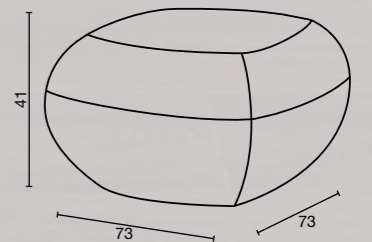

Available in 50 SKY Colours

Sky in photo:
A: White Satin H3
B: Aqua Satin H2
Violet Satin H1
Charcoal Satin H5

Available in 50 SKY Colours

Sky in photo:
Banana
Milkshake K5
Chocolate
Milkshake K3

rumba

Struttura in poliuretano espanso tappezzato • Structure consisting of polyurethane foam and upholstery
Struktur bestehend aus Polyurethan-Schaum und Polstermaterial • Estructura de gomaespuma tapizada
Structure en mousse de polyuréthane tapissé • Zitje opgebouwd uit polyurethaanschuim en Sky Colours

RUMBA MB/R25
€ 349 -20% € 279,20

sky colours A ○ B ●

mambo

Struttura in poliuretano espanso tappezzato • Structure consisting of polyurethane foam and upholstery
Struktur bestehend aus Polyurethan-Schaum und Polstermaterial • Estructura de gomaespuma tapizada
Structure en mousse de polyuréthane tapissé • Zitje opgebouwd uit polyurethaanschuim en Sky Colours

MAMBO MB/R26
€ 449 -20% € 359,20