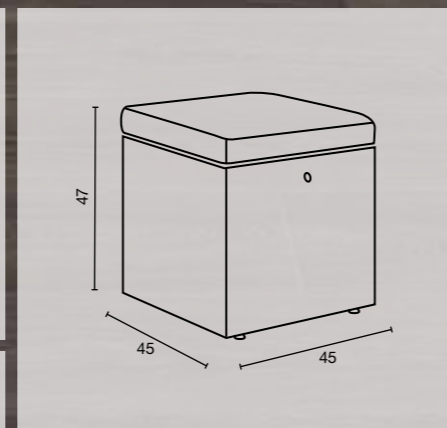

MAGIC BOX MB/C11
€309 -20% € 247,20

Available in
50 SKY Colours

stools

TOP BASE

		NORMAL	PODO	TALL
ARIZONA		ARIZONA MB/S101 €269 -10% € 242,10 H. 51/71 cm	ARIZONA PODO MB/S102 €249 -10% € 224,10 H. 43/52 cm	ARIZONA TALL MB/S103 €299 -10% € 260,10 H. 62/88 cm
MONTANA		MONTANA MB/S111 €209 -10% € 188,10 H. 52/72 cm	MONTANA PODO MB/S112 €189 -10% € 170,10 H. 44/53 cm	MONTANA TALL MB/S113 €229 -10% € 206,10 H. 63/89 cm
TEXAS		TEXAS MB/S121 €159 -10% € 143,10 H. 52/72 cm	TEXAS PODO MB/S122 €139 -10% € 125,10 H. 44/53 cm	TEXAS TALL MB/S123 €179 -10% € 161,10 H. 63/89 cm
RODEO		RODEO MB/S131 €249 -20% € 199,20 H. 50/70 cm	RODEO PODO MB/S132 €229 -20% € 183,20 H. 42/51 cm	RODEO TALL MB/S133 €269 -20% € 215,20 H. 61/87 cm
SAM		SAM MB/S141 €189 -10% € 170,10 H. 55/75 cm	SAM PODO MB/S142 €169 -10% € 152,10 H. 47/56 cm	SAM TALL MB/S143 €209 -10% € 188,10 H. 66/92 cm
IDEAL		IDEAL MB/S151 €259 -20% € 207,20 H. 49/69 cm	IDEAL PODO MB/S152 €239 -20% € 191,20 H. 41/50 cm	IDEAL TALL MB/S153 €279 -20% € 223,20 H. 60/86 cm
DIVINE		DIVINE MB/S161 €219 -20% € 175,20 H. 51/71 cm	DIVINE PODO MB/S162 €199 -20% € 159,20 H. 43/52 cm	DIVINE TALL MB/S163 €239 -20% € 191,20 H. 62/88 cm
		DIVINE RECEPTION MB/S045 €419 -20% € 335,20		
			RODEO MANICURE MB/S134 €429 -20% € 343,20	
				SAM sky colours A○ B●
				MONTANA sky colours A○ B●