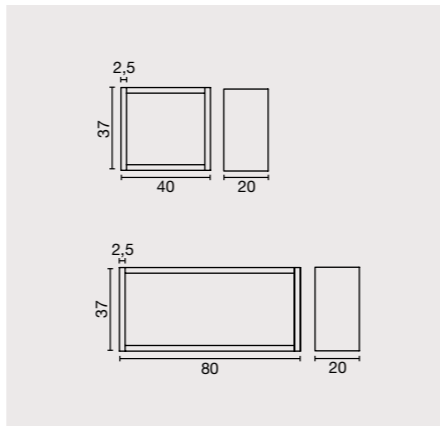

KUTA MB/M08
€ 299 -20% € 167,20