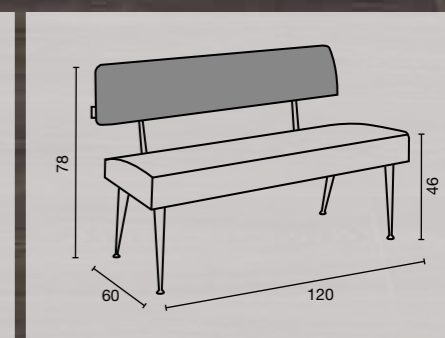

sofia

Seduta e schienale rivestiti in Sky Colours • Seat and backrest upholstered in Sky Colours
Sitz und Rückenlehne mit Sky Colours Bezugsstoff nach Wahl • Asiento y espaldar tapizados con Sky Colours
Assise et dossier tapissé en Sky Colours • Wachtbank met beklede rug en zitting met Sky Colours