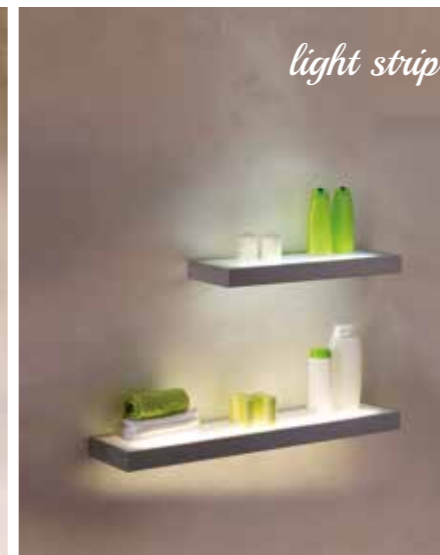

glass strip

light strip

Mensola luminosa in alluminio e vetro sabbato • Illuminated shelf in aluminium and frosted glass • Beleuchtete Glasböden mit Aluminiumrahmen • Repisa iluminada en aluminio o vidrio efecto arenoso • Étagère lumineuses en aluminium et verre sablé • Verlichte aluminium schapjes met gehard glas