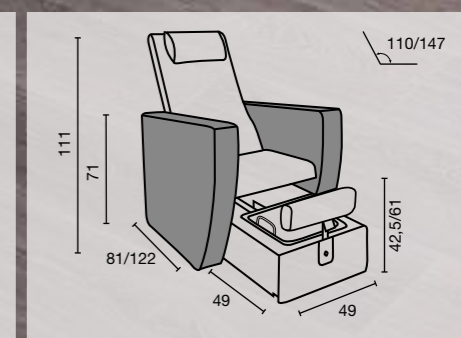

sky colours A ○ B ●