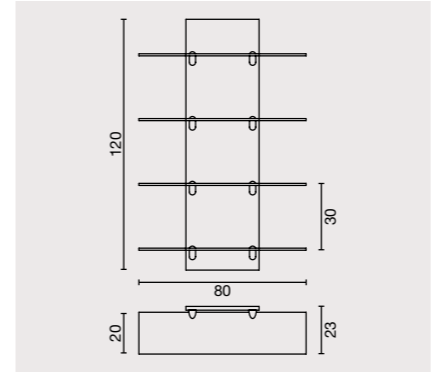

MB/A82
€ 99 -20% € 79,20