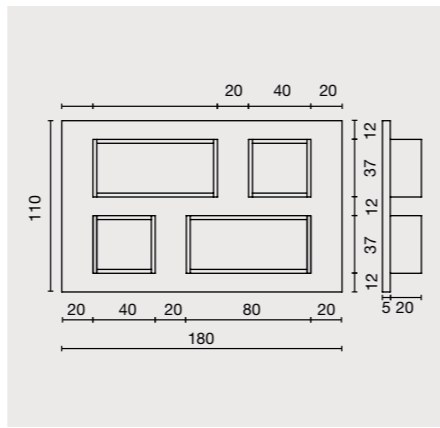

RECTANGLE MB/A46
€ 159 -20% € 127,20

CUBE MB/A45
€ 119 -20% € 95,20