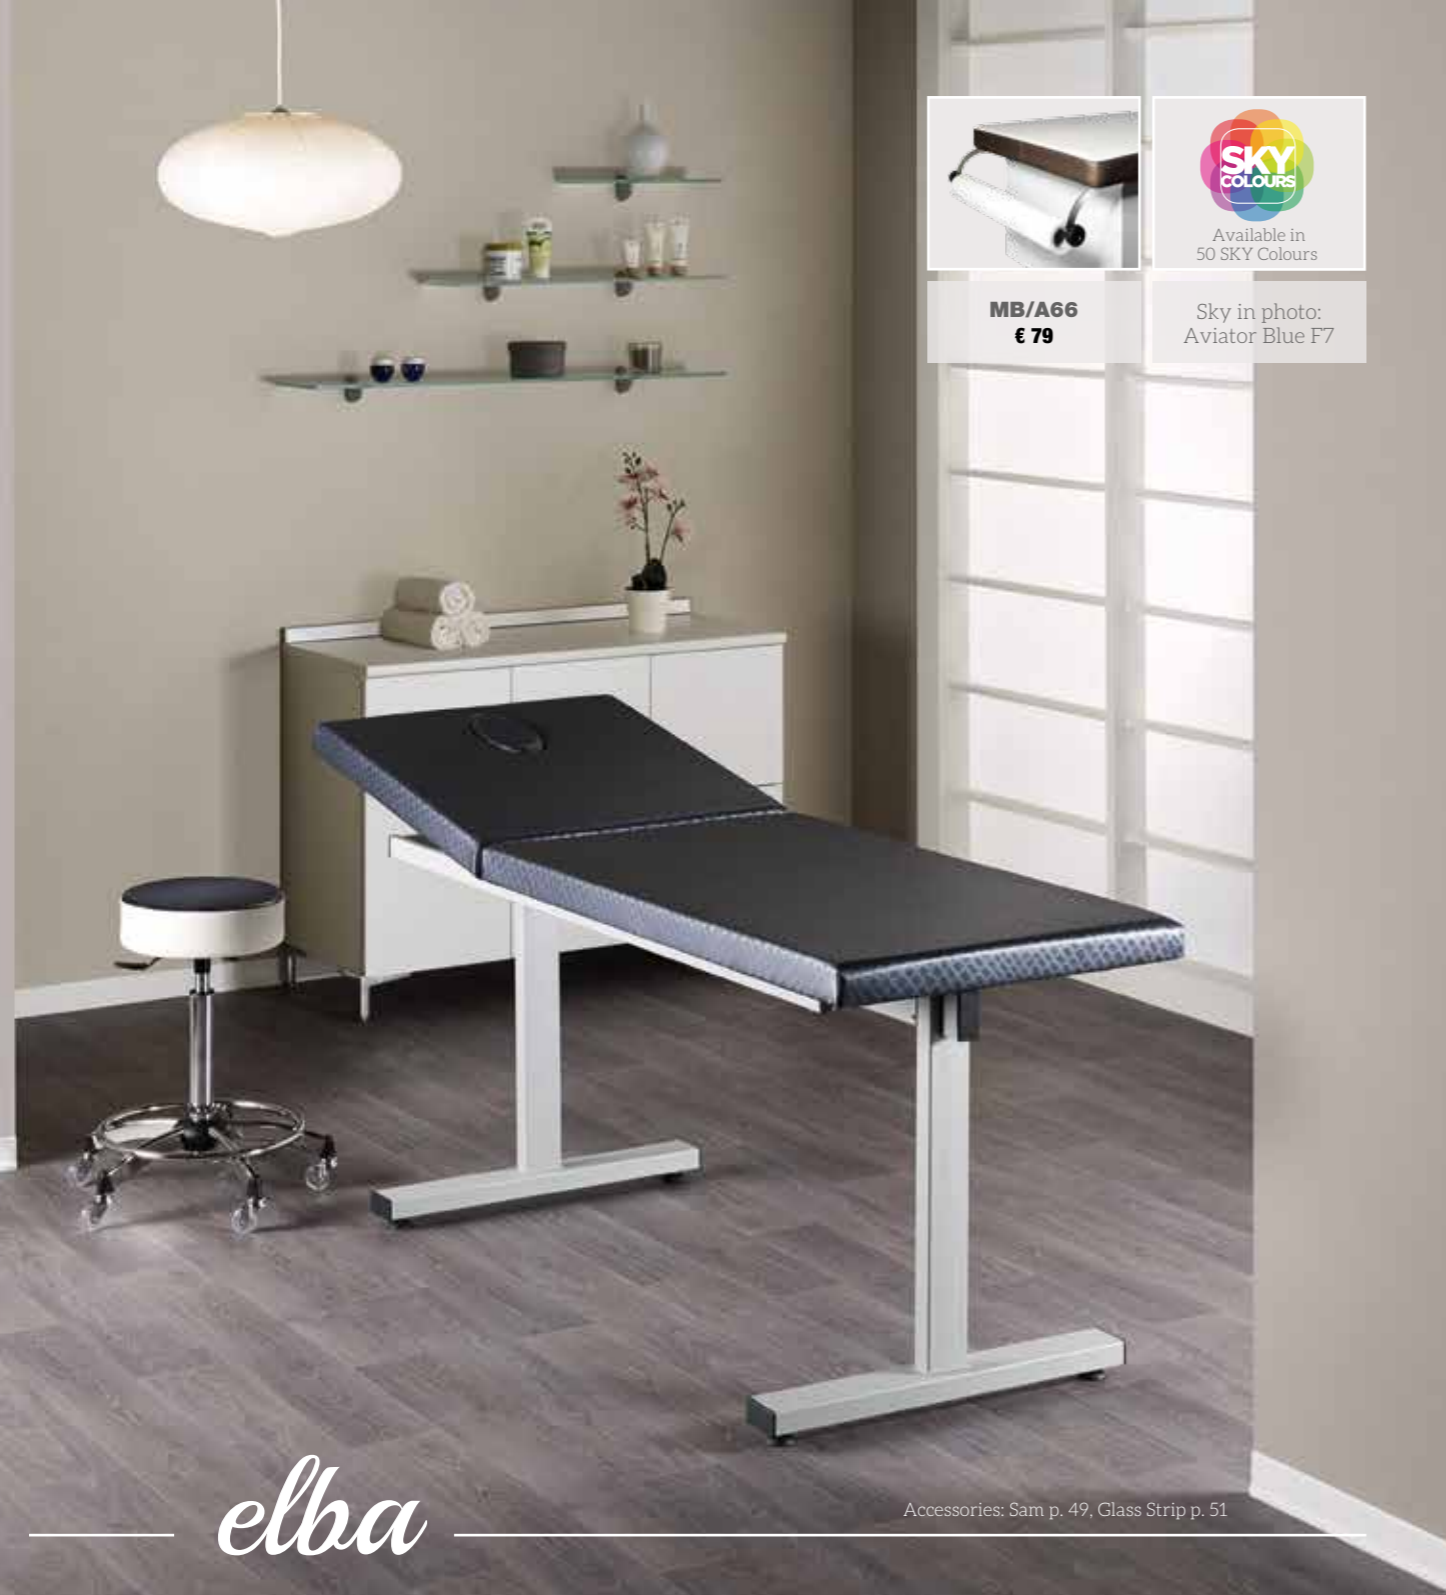

Available in
50 SKY Colours

MB/A66
€ 79

Sky in photo:
Aviator Blue F7

elba

Accessories: Sam p. 49, Glass Strip p. 51

Lettino in metallo verniciato, imbottitura rivestita in Sky Colours • Painted metal bed, padding upholstered with Sky Colours
Massageliege, Stahl lackiert, Polster mit Sky Colours Bezugsstoff nach Wahl • Camilla en metal pintado, acolchada y tapizada con Sky Colours
Lit en métal peint, rembourrage et tapisserie en Sky Colours • Massagebed, gelakt metalen frame en gestoffeerde kussens met Sky Colours

ELBA MB/L14
€ 559 -20% € 447,20