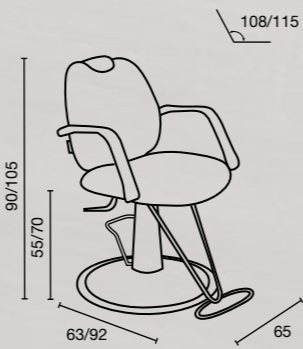

BOSTON MB/P3
€ 869 -20% € 695,20