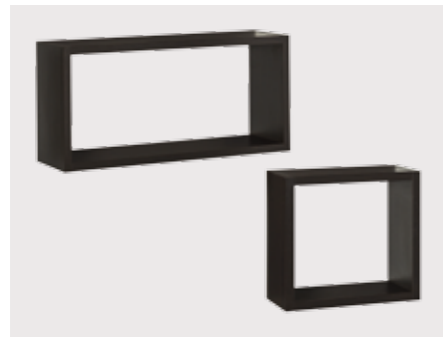

RECTANGLE MB/A46
€ 159 -20% € 127,20

CUBE MB/A45
€ 119 -20% € 95,20