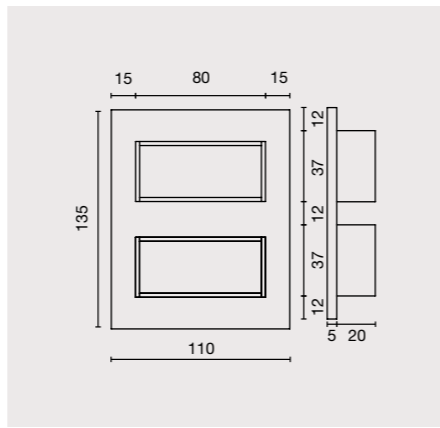

RUBIK MB/A53
€ 869 -20% € 695,20