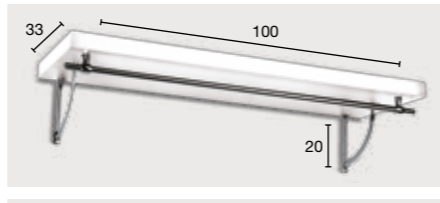

RECTANGLE MB/A36
€ 159 -20% € 127,20

CUBE MB/A35
€ 119 -20% € 95,20

KUTA MB/M08
€ 299 -20% € 167,20

TRACK MB/C20
€ 329 -20% € 263,20

TRACK MB/C21
€ 329 -20% € 263,20

COATS MB/A96
€ 249 -20% € 199,20

COATS MB/A37
€ 249 -20% € 199,20

glass strip

Mensola in vetro temprato • Shelf in tempered glass • Gehärtete Glasregale • Repisa en vidrio templado • Étagère en verre trempé • Gehard glas

MB/A80
€ 49 -20% € 39,20

MB/A81
€ 79 -20% € 63,20