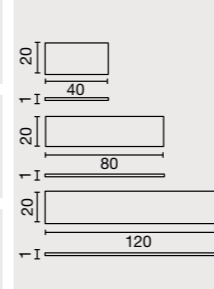

MB/A80
€ 49 -20% € 39,20

MB/A81
€ 79 -20% € 63,20

Mensola luminosa in alluminio e vetro sabbato • Illuminated shelf in aluminium and frosted glass • Beleuchtete Glasböden mit Aluminiumrahmen • Repisa iluminada en aluminio o vidrio efecto arenoso • Étagère lumineuses en aluminium et verre sablé • Verlichte aluminium schapjes met gehard glas

MB/A84
€ 189 -10% € 170,10