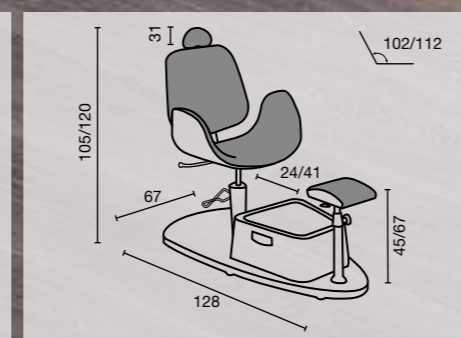

sky colours A ○ B ●