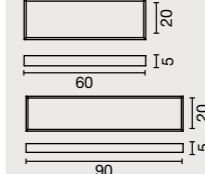

MB/A84
€ 189 -10% € 170,10

Mensola in nobilitato bianco • White melamine shelf • Boden mit weisser Laminatbeschichtung • Repisa en laminado blanco • Étagère en bois blanc • Schap van wit melamine

MB/A87
€ 79 -20% € 63,20