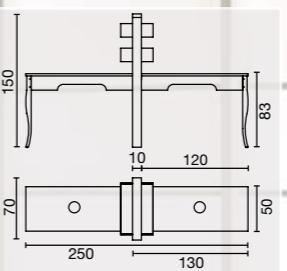

chic

Chairs: Audrey Sky p. 24
Waiting Area: Miami p. 42
Accessories: Arizona p. 49, Cube p. 50

Tavolo in nobilitato bianco con ripiani in metacrilato e gambe in alluminio • White melamine table, illuminated display panel with methacrylate shelves, aluminium feet • Manikürtisch mit Aluminiumbeinen, Oberflächen Laminat weiß, mit oder ohne Absaugung, Seitenwangen mit beleuchteten Acrylglasböden • Mesa de manicura en laminado blanca con estantes en metacrilato y pies de aluminio • Table en bois blanc et étagères en plexi et pieds en aluminium • Manicuretafel, wit melamine, verlicht display met acrylate schappen en aluminium voet