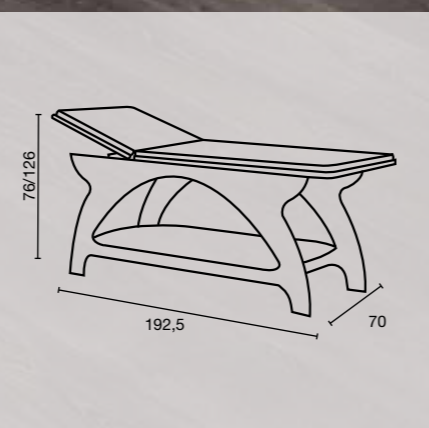

BONDI MB/L15
€ 609 -10% € 548,10

MB/A68
€ 119

MB/A67/W
€ 69

Available in
50 SKY Colours

Sky in photo:
Champagne 10

zen

Accessories: Rodeo p. 49, Rubik p. 50, Kuta p. 50

Letino in multistrato di betulla, imbottitura rivestita in Sky Colours • Birch plywood bed, padding upholstered with Sky Colours • Massageliege aus Birke-Multiplex, Polster mit Sky Colours Bezugsstoff nach Wahl • Camilla en multiestrato de abedul, acolchada y tapizada con Sky Colours • Lit en contre-plaqué de bouleau, rembourrage et tapisserie en Sky Colours • Massagebed, berken multiplex, met gestoffeerde kussens met Sky Colours