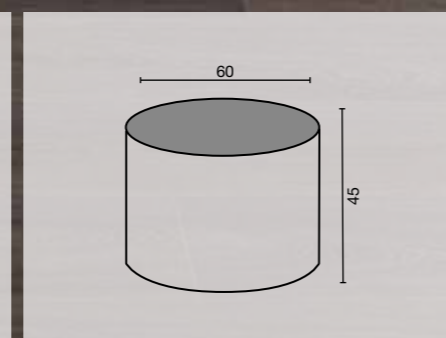

MAMBO MB/R26
€ 449 -20% € 359,20

Available in 50 SKY Colours

Sky in photo:
Mango 53
Milk 61

Available in 50 SKY Colours

Sky in photo:
A: Alligator 31
B: Grey Alligator 50

tampa

Reception: Nova p. 39

Corpo in legno, gommapiuma e Sky Colours • Structure in wood, foam and Sky Colours
Unterbau Holz mit Schaumstoff, Sky Colours Bezugsstoff nach Wahl • Cuerpo en madera, goma espuma y tapizado con Sky Colours
Structure en bois tapissé en Sky Colours • Met schuim en Sky Colours beklede houten kubus