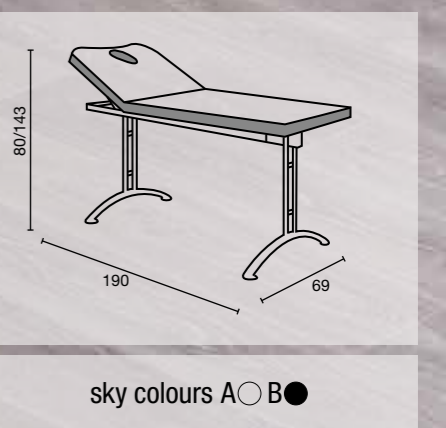

ZEN MB/L10/W
€ 1.749 -20% € 1.399,20

Available in
50 SKY Colours

Sky in photo:
A: White Satin H3
B: Orange Satin H7

MB/A66
€ 79

professional

Accessories: Texas p. 49, Cube p. 50, Track p. 50

Letino in metallo verniciato, imbottitura rivestita in Sky Colours • Painted metal bed, padding upholstered with Sky Colours • Massageliege, Stahl lackiert, Polster mit Sky Colours Bezugsstoff nach Wahl • Camilla en metal pintado, acolchada y tapizada con Sky Colours • Lit en métal peint, rembourrage et tapisserie en Sky Colours • Massagebed, gelakt metalen frame en gestoffeerde kussens met Sky Colours