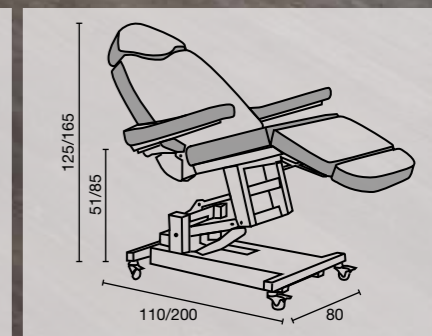

sky colours A○B●