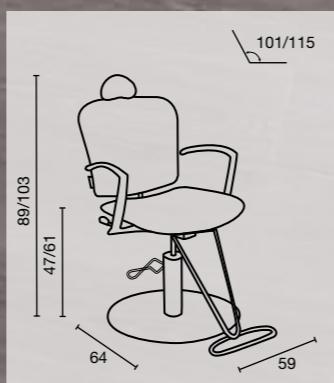

MEGAN PODO MB/P5
€ 1.619 -20% € 1.295,20

MEGAN MAKEUP MB/P4
€ 1.429 -20% € 1.143,20

sky colours A O B ●

Available in 50 SKY Colours

Sky in photo: White Damask 23

miranda

Makeup: Malibu p. 34

Poltrona con meccanismo reclinabile, poggiatesta cromato • Chair with reclining mechanism, chromed legrest
Kosmetikstuhl mit verstellbarer Rückenlehne und verchromter Fußstütze • Silla con mecanismo reclinable, apoya pies cromado
Fauteuil avec repose-pieds chromé et dossier inclinable • Makeup stoel met verstelbare rugleuning, hoofdsteun, verchromde beensteun

MIRANDA MAKEUP MB/P19
€1.249 -20% € 999,20

MIRANDA MB/P20
€1.179 -20% € 943,20

Available in 50 SKY Colours

Sky in photo: Strawberry Milkshake K4

natalie

Waiting Area: Miami p. 42
Makeup: Elegance p. 35

Poltrona con meccanismo reclinabile, poggiatesta cromato • Chair with reclining mechanism, chromed legrest
Kosmetikstuhl mit verstellbarer Rückenlehne und verchromter Fußstütze • Silla con mecanismo reclinable, apoya pies cromado
Fauteuil avec repose-pieds chromé et dossier inclinable • Makeup stoel met verstelbare rugleuning, hoofdsteun, verchromde beensteun