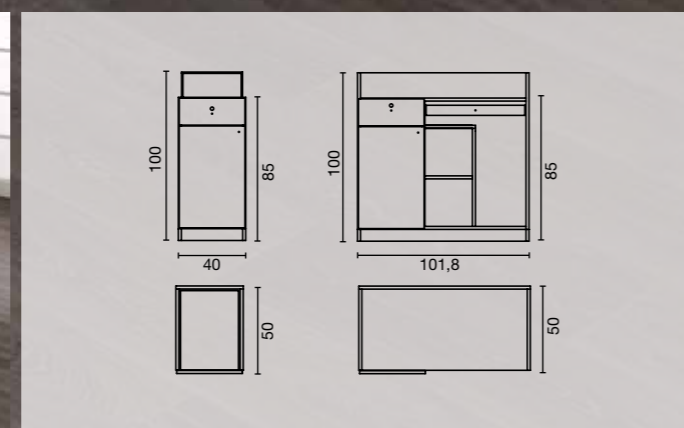

nirwana

Waiting Area: Mambo p. 45, Empire p. 43
Accessories: Rubik p. 50

Corpo in nobilitato bianco. Frontale in PVC bianco. Teca e pannello portalogo in vetro temprato extrachiaro. Disponibile anche con pannello in Sky Colours • White melamine structure, white PVC front, display case and logo panel in tempered glass. Available also with front panel upholstered in Sky Colours • Korpus Laminat weiß. Front PVC weiß. Vitrine und Frontplatte aus gehärtetem Glas. Frontplatte auch mit Sky Colours Bezugsstoff bestellbar • Estructura en lamiando blanco. Frontal PVC blanco. Vitrine y porta logo en vidrio templado claro. También disponible con panel tapizado con Sky Colours • Structure en bois blanc. Panneau frontal en PVC blanc. Vitrine et panneau frontal porte-logo en verre trempé transparent. Disponible aussi avec panneau tapissé en Sky Colours • Meubel van wit melamine bekleed met wit hoogglans PVC panelen, display box en logo panel van gehard glas. Front paneel kan ook gestoffeerd geleverd worden met Sky Colours