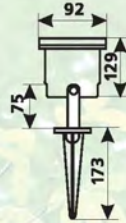

GROUND 01

Код замовлення 10008432

Потужність 50 Вт
Напруга 220-240 В
Цоколь GU5.3
Ступінь захисту IP44
Матеріал: алюмінієвий сплав, скло
Кількість в упаковці 30 шт

грн.

GROUND 02

Код замовлення 10008433

Потужність 50 Вт
Напруга 220-240 В
Цоколь GU5.3
Ступінь захисту IP44
Матеріал: алюмінієвий сплав, скло
Кількість в упаковці 30 шт

грн.