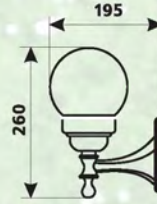

Потужність 60 Вт
 Напруга 220-240 В
 Цоколь E27
 Ступінь захисту IP44
 Матеріал: алюмінієвий сплав, скло
 Кількість в упаковці 10 шт

PALACE D01

Код замовлення 10008449

Потужність 60 Вт
Напруга 220-240 В
Цоколь E27
Ступінь захисту IP44
Матеріал: алюмінієвий сплав, скло
Кількість в упаковці 10 шт