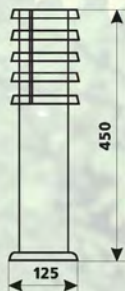

POLE G02

Код замовлення 10008468

Потужність 40 Вт
Напруга 220-240 В
Цоколь E27
Ступінь захисту IP44
Матеріал: нержавіюча сталь, пластик
Кількість в упаковці 12 шт

POLE G450

Код замовлення 10008470

Потужність 40 Вт
Напруга 220-240 В
Цоколь E27
Ступінь захисту IP44
Матеріал: нержавіюча сталь, пластик
Кількість в упаковці 12 шт