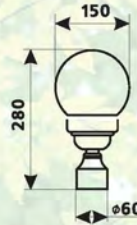

PALACE D03

Код замовлення 10008450

Потужність 60 Вт
Напруга 220-240 В
Цоколь E27
Ступінь захисту IP44
Матеріал: алюмінієвий сплав, скло
Кількість в упаковці 10 шт

PALACE D04

Код замовлення 10008451

Потужність 60 Вт
Напруга 220-240 В
Цоколь E27
Ступінь захисту IP44
Матеріал: алюмінієвий сплав, скло
Кількість в упаковці 10 шт