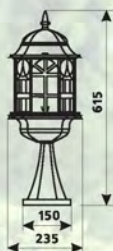

PALACE B03

Код замовлення 10008446

Потужність 60 Вт
Напруга 220-240 В
Цоколь E27
Ступінь захисту IP44
Матеріал: алюмінієвий сплав, скло
Кількість в упаковці 10 шт

PALACE B04

Код замовлення 10008447

Потужність 60 Вт
Напруга 220-240 В
Цоколь E27
Ступінь захисту IP44
Матеріал: алюмінієвий сплав, скло
Кількість в упаковці 10 шт