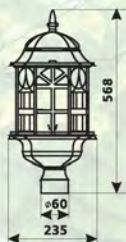

PALACE B04

Код замовлення 10008447

Потужність 60 Вт
Напруга 220-240 В
Цоколь E27
Ступінь захисту IP44
Матеріал: алюмінієвий сплав, скло
Кількість в упаковці 10 шт