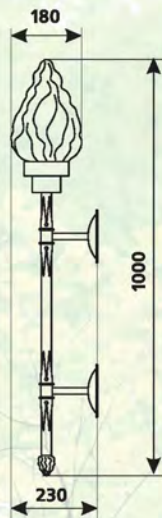

Цоколь E27

Ступінь захисту IP44

Матеріал: алюміній, скло

Кількість в упаковці 1 шт

грн.

PALACE 1068 B

Код замовлення 10043361

Колір старе золото