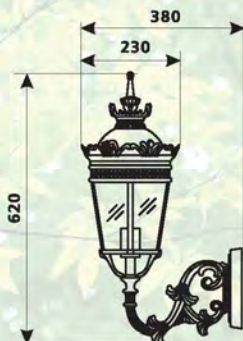

грн.

PALACE 1056 C
Код замовлення 10043366
Колір чорний

Потужність 60 Вт
Напруга 220-240 В
Цоколь E27
Ступінь захисту IP44
Матеріал: алюміній, скло
Кількість в упаковці 1 шт

PALACE 1056 B
Код замовлення 10043368
Колір чорний

Потужність 60 Вт
Напруга 220-240 В
Цоколь E27
Ступінь захисту IP44
Матеріал: алюміній, скло
Кількість в упаковці 1 шт

PALACE 1056 E/1
Код замовлення 10043367
Колір чорний

Потужність 60 Вт
Напруга 220-240 В
Цоколь E27
Ступінь захисту IP44
Матеріал: алюміній, скло
Кількість в упаковці 1 шт