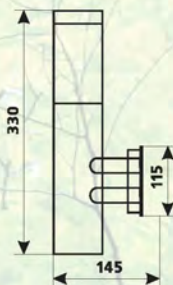

POLE 01

Код замовлення 10008463

Потужність 40 Вт
Напруга 220-240 В
Цоколь E27
Ступінь захисту IP44
Матеріал: нержавіюча сталь, пластик
Кількість в упаковці 12 шт

POLE 02

Код замовлення 10008464

Потужність 40 Вт
Напруга 220-240 В
Цоколь E27
Ступінь захисту IP44
Матеріал: нержавіюча сталь, пластик
Кількість в упаковці 12 шт