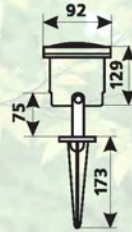

GROUND 03

Код замовлення 10008434

Потужність 50 Вт
Напруга 220-240 В
Цоколь GU5.3
Ступінь захисту IP44
Матеріал: алюмінієвий сплав, скло
Кількість в упаковці 30 шт

грн.