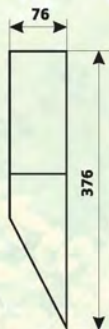

POLE 01

Код замовлення 10008463

Потужність 40 Вт
Напруга 220-240 В
Цоколь E27
Ступінь захисту IP44
Матеріал: нержавіюча сталь, пластик
Кількість в упаковці 12 шт