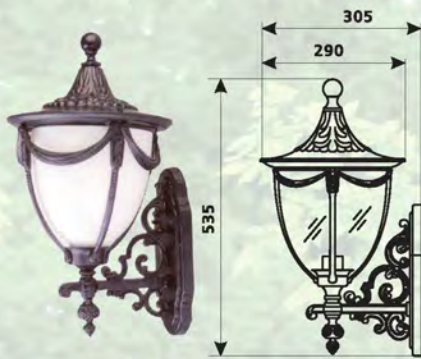

PALACE 1001 B5
Код замовлення 10043354
Колір темно-зелений

Потужність 60 Вт
Напруга 220-240 В
Цоколь E27
Ступінь захисту IP44
Матеріал: алюмінієвий сплав, скло
Кількість в упаковці 1 шт