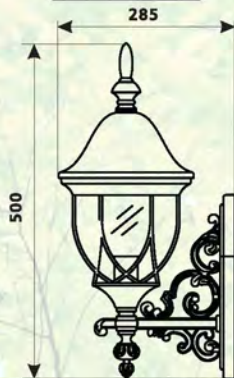

PALACE 1048B5-L

Код замовлення 10043364

Колір темно-зелений

Потужність 60 Вт

Напруга 220-240 В

Цоколь E27

Ступінь захисту IP44

Матеріал: алюмінієвий сплав, скло

Кількість в упаковці 1 шт