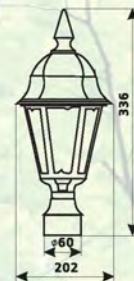

PALACE A02

Код замовлення 10008440

Потужність 60 Вт
Напруга 220-240 В
Цоколь E27
Ступінь захисту IP44
Матеріал: алюмінієвий сплав, скло
Кількість в упаковці 12 шт

PALACE A03

Код замовлення 10008441

Потужність 60 Вт
Напруга 220-240 В
Цоколь E27
Ступінь захисту IP44
Матеріал: алюмінієвий сплав, скло
Кількість в упаковці 12 шт