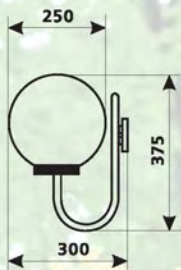

GLOBE 02

Код замовлення 10008429

Потужність 60 Вт
Напруга 220-240 В
Цоколь E27
Ступінь захисту IP44
Матеріал: нержавіюча сталь, пластик
Кількість в упаковці 4 шт