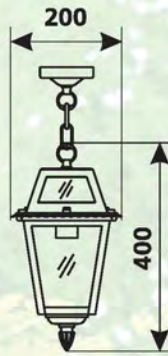

Потужність 60 Вт
Напруга 220-240 В
Цоколь E27
Ступінь захисту IP44
Матеріал: алюміній, скло
Кількість в упаковці 6 шт

грн.

PALACE 1019B5

Код замовлення 10086191

Колір білий

Код замовлення 10086192

Колір срібний