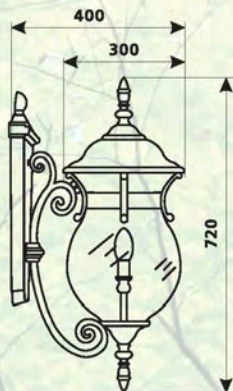

PALACE 1076 B

Код замовлення 10043350

Колір старе золото

Потужність 3x40 Вт
Напруга 220-240 В
Цоколь E14
Ступінь захисту IP44
Матеріал: алюміній, скло
Кількість в упаковці 1 шт