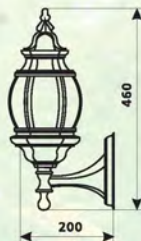

PALACE C01

Код замовлення 10008458

Потужність 60 Вт
Напруга 220-240 В
Цоколь E27
Ступінь захисту IP44
Матеріал: алюмінієвий сплав, скло
Кількість в упаковці 10 шт