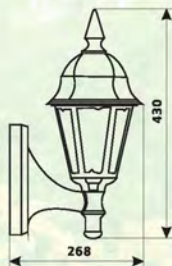

PALACE E01

Код замовлення 10008453

Потужність 100 Вт
Напруга 220–240 В
Цоколь E27
Ступінь захисту IP44
Матеріал: алюмінієвий сплав, скло
Кількість в упаковці 4 шт