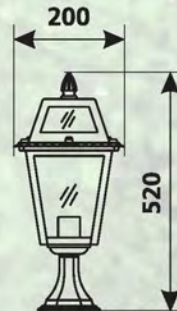

Код замовлення 10086198

Колір срібний

Код замовлення 10086199

Колір червона мідь

Потужність 60 Вт
Напруга 220-240 В
Цоколь E27
Ступінь захисту IP44
Матеріал: алюміній, скло
Кількість в упаковці 6 шт

грн.

PALACE 1019E/3