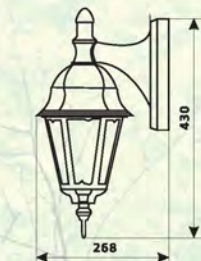

PALACE E01

Код замовлення 10008453

Потужність 100 Вт
Напруга 220–240 В
Цоколь E27
Ступінь захисту IP44
Матеріал: алюмінієвий сплав, скло
Кількість в упаковці 4 шт

PALACE E02

Код замовлення 10008454

Потужність 100 Вт
Напруга 220–240 В
Цоколь E27
Ступінь захисту IP44
Матеріал: алюмінієвий сплав, скло
Кількість в упаковці 4 шт