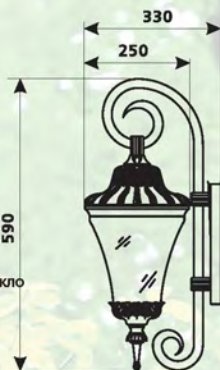

Колір темна латунь

Потужність 60 Вт

Напруга 220-240 В

Цоколь E27

Ступінь захисту IP44

Матеріал: алюмінієвий сплав, скло

Кількість в упаковці 1 шт

грн.