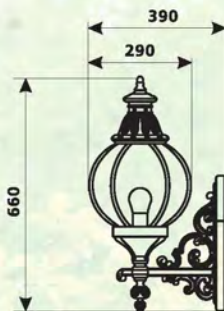

PALACE 1012 B6
Код замовлення 10043357
Колір чорний

Потужність 60 Вт
Напруга 220-240 В
Цоколь E27
Ступінь захисту IP44
Матеріал: алюмінієвий сплав, скло
Кількість в упаковці 1 шт