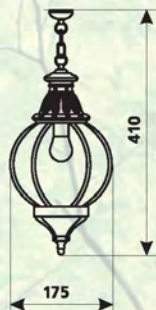

грн.

PALACE 1005C-S
Код замовлення 10051311
Колір чорний

Потужність 60 Вт
Напруга 220-240 В
Цоколь E27
Ступінь захисту IP44
Матеріал: алюмінієвий сплав, скло
Кількість в упаковці 1 шт

грн.

PALACE 1005 E/3A-S
Код замовлення 10051309
Колір чорний