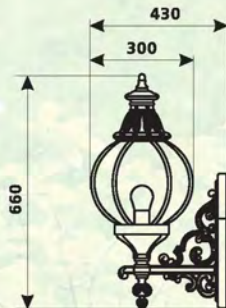

PALACE 1005C-S
Код замовлення 10051311
Колір чорний

Потужність 60 Вт
Напруга 220-240 В
Цоколь E27
Ступінь захисту IP44
Матеріал: алюмінієвий сплав, скло
Кількість в упаковці 1 шт

грн.