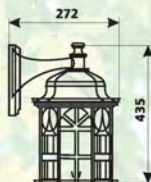

PALACE B01

Код замовлення 10008444

Потужність 60 Вт
Напруга 220-240 В
Цоколь E27
Ступінь захисту IP44
Матеріал: алюмінієвий сплав, скло
Кількість в упаковці 10 шт

PALACE B02

Код замовлення 10008445

Потужність 60 Вт
Напруга 220-240 В
Цоколь E27
Ступінь захисту IP44
Матеріал: алюмінієвий сплав, скло
Кількість в упаковці 10 шт