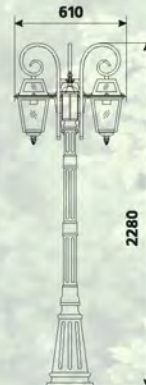

САДОВО-ПАРКОВЕ ОСВІТЛЕННЯ

Delux