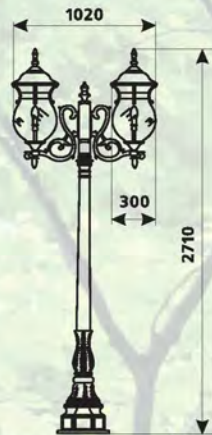

PALACE 1076E/2B

Код замовлення 10043349

Колір темно-зелений

Потужність 2x3x40 Вт

Напруга 220-240 В

Цоколь E14

Ступінь захисту IP44

Матеріал: алюмінієвий сплав, скло

Кількість в упаковці 1 шт