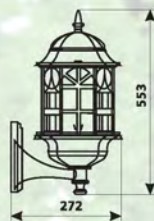

PALACE B02

Код замовлення 10008445

Потужність 60 Вт
Напруга 220-240 В
Цоколь E27
Ступінь захисту IP44
Матеріал: алюмінієвий сплав, скло
Кількість в упаковці 10 шт