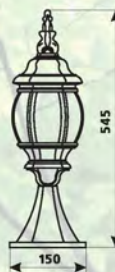

PALACE C04

Код замовлення 10008461

Потужність 60 Вт
Напруга 220-240 В
Цоколь E27
Ступінь захисту IP44
Матеріал: алюмінієвий сплав, скло
Кількість в упаковці 10 шт