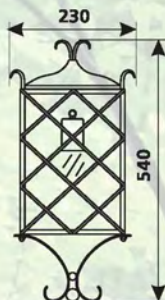

грн.

PALACE 1056 C
Код замовлення 10043366
Колір чорний

Потужність 60 Вт
Напруга 220-240 В
Цоколь E27
Ступінь захисту IP44
Матеріал: алюміній, скло
Кількість в упаковці 1 шт

PALACE 1056 B
Код замовлення 10043368
Колір чорний