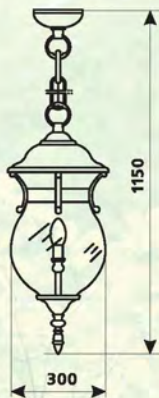

Потужність 60 Вт
Напруга 220-240 В
Цоколь E27
Ступінь захисту IP44
Матеріал: алюміній, скло
Кількість в упаковці 1 шт

PALACE 1056 E/1
Код замовлення 10043367
Колір чорний

Потужність 60 Вт
Напруга 220-240 В
Цоколь E27
Ступінь захисту IP44
Матеріал: алюміній, скло
Кількість в упаковці 1 шт

PALACE 1056 E/3E
Код замовлення 10043365
Колір чорний

Потужність 3X60 Вт
Напруга 220-240 В
Цоколь E27
Ступінь захисту IP44
Матеріал: алюміній, скло
Кількість в упаковці 1 шт

САДОВО-ПАРКОВЕ ОСВІТЛЕННЯ

DeLux

PALACE 1076 C

Код замовлення 10043351

Колір старе золото

Потужність 3x40 Вт
Напруга 220-240 В
Цоколь E14
Ступінь захисту IP44
Матеріал: алюміній, скло
Кількість в упаковці 1 шт

PALACE 1076 B

Код замовлення 10043350