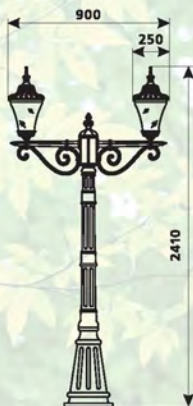

Ступінь захисту IP44

Матеріал: алюмінієвий сплав, скло

Кількість в упаковці 1 шт

грн.

САДОВО-ПАРКОВЕ ОСВІТЛЕННЯ

DeLux
www.delux.com.ua

PALACE 1005B6-L
Код замовлення 10051310
Колір чорний

Потужність 60 Вт
Напруга 220-240 В
Цоколь E27
Ступінь захисту IP44
Матеріал: алюмінієвий сплав, скло
Кількість в упаковці 1 шт