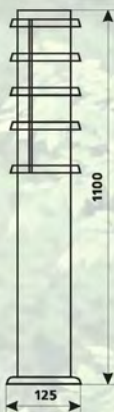

САДОВО-ПАРКОВЕ ОСВІТЛЕННЯ

DeLux
www.delux.com