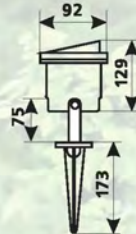

грн.

GROUND 03

Код замовлення 10008434

Потужність 50 Вт
Напруга 220-240 В
Цоколь GU5.3
Ступінь захисту IP44
Матеріал: алюмінієвий сплав, скло
Кількість в упаковці 30 шт

грн.

PALACE 1048C-L

Код замовлення 10043363