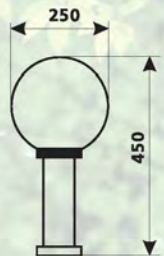

GLOBE 1100

Код замовлення 10008430

Потужність 60 Вт
Напруга 220-240 В
Цоколь E27
Ступінь захисту IP44
Матеріал: нержавіюча сталь, пластик
Кількість в упаковці 4 шт