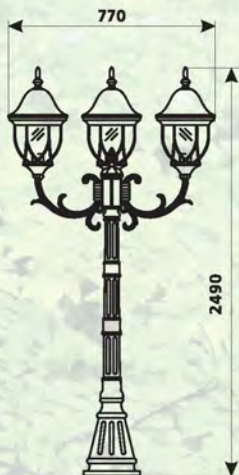

PALACE 1048 E/3C

Код замовлення 10043362

Колір темно-зелений

Потужність 3x60 Вт

Напруга 220-240 В

Цоколь E27

Ступінь захисту IP44

Матеріал: алюмінієвий сплав, скло

Кількість в упаковці 1 шт