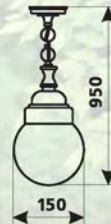

PALACE D05

Код замовлення 10008452

Потужність 60 Вт
Напруга 220-240 В
Цоколь E27
Ступінь захисту IP44
Матеріал: алюмінієвий сплав, скло
Кількість в упаковці 10 шт