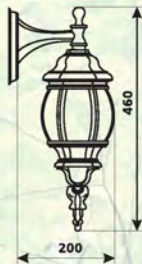

PALACE C02

Код замовлення 10008459

Потужність 60 Вт
Напруга 220-240 В
Цоколь E27
Ступінь захисту IP44
Матеріал: алюмінієвий сплав, скло
Кількість в упаковці 10 шт