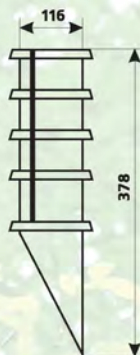

Матеріал: алюмінієвий сплав, скло

Кількість в упаковці 1 шт

POLE G01

Код замовлення 10008467

Потужність 40 Вт
Напруга 220-240 В
Цоколь E27
Ступінь захисту IP44
Матеріал: нержавіюча сталь, пластик
Кількість в упаковці 12 шт