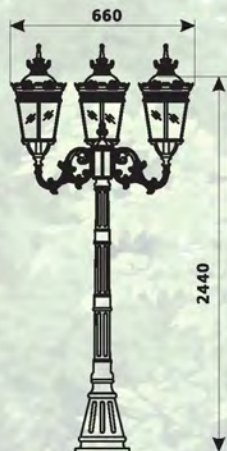

САДОВО-ПАРКОВЕ ОСВІТЛЕННЯ

DeLux