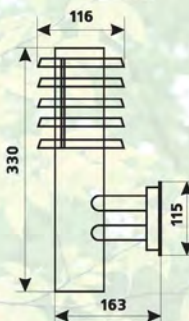

POLE G01

Код замовлення 10008467

Потужність 40 Вт
Напруга 220-240 В
Цоколь E27
Ступінь захисту IP44
Матеріал: нержавіюча сталь, пластик
Кількість в упаковці 12 шт

POLE G02

Код замовлення 10008468

Потужність 40 Вт
Напруга 220-240 В
Цоколь E27
Ступінь захисту IP44
Матеріал: нержавіюча сталь, пластик
Кількість в упаковці 12 шт

POLE G450

Код замовлення 10008470

Потужність 40 Вт
Напруга 220-240 В
Цоколь E27
Ступінь захисту IP44
Матеріал: нержавіюча сталь, пластик
Кількість в упаковці 12 шт

POLE G1100

Код замовлення 10008469

Потужність 40 Вт
Напруга 220-240 В
Цоколь E27
Ступінь захисту IP44
Матеріал: нержавіюча сталь, пластик
Кількість в упаковці 12 шт

САДОВО-ПАРКОВЕ ОСВІТЛЕННЯ

DeLux
www.delux.com