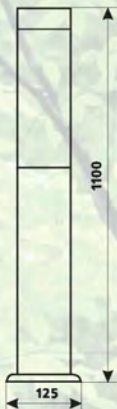

POLE 450

Код замовлення 10008466

Потужність 40 Вт
Напруга 220-240 В
Цоколь E27
Ступінь захисту IP44
Матеріал: нержавіюча сталь, пластик
Кількість в упаковці 12 шт

POLE 1100

Код замовлення 10008465

Потужність 40 Вт
Напруга 220-240 В
Цоколь E27
Ступінь захисту IP44
Матеріал: нержавіюча сталь, пластик
Кількість в упаковці 6 шт