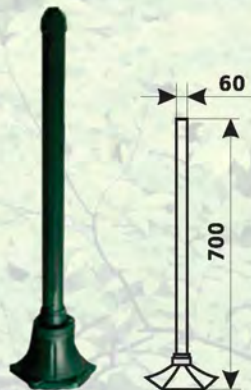

Опори (стовб) • PALACE P700

Код замовлення 10008377

Колір чорний

Матеріал: алюмінієвий сплав,
Кількість в упаковці 1 шт