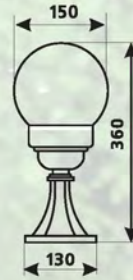

PALACE D03

Код замовлення 10008450

Потужність 60 Вт
Напруга 220-240 В
Цоколь E27
Ступінь захисту IP44
Матеріал: алюмінієвий сплав, скло
Кількість в упаковці 10 шт

PALACE D04

Код замовлення 10008451

Потужність 60 Вт
Напруга 220-240 В
Цоколь E27
Ступінь захисту IP44
Матеріал: алюмінієвий сплав, скло
Кількість в упаковці 10 шт