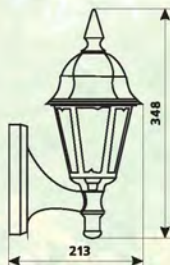

САДОВО-ПАРКОВЕ ОСВІТЛЕННЯ

www.delux.com
DeLux

PALACE A01

Код замовлення 10008439

Потужність 60 Вт
Напруга 220-240 В
Цоколь E27
Ступінь захисту IP44
Матеріал: алюмінієвий сплав, скло
Кількість в упаковці 12 шт