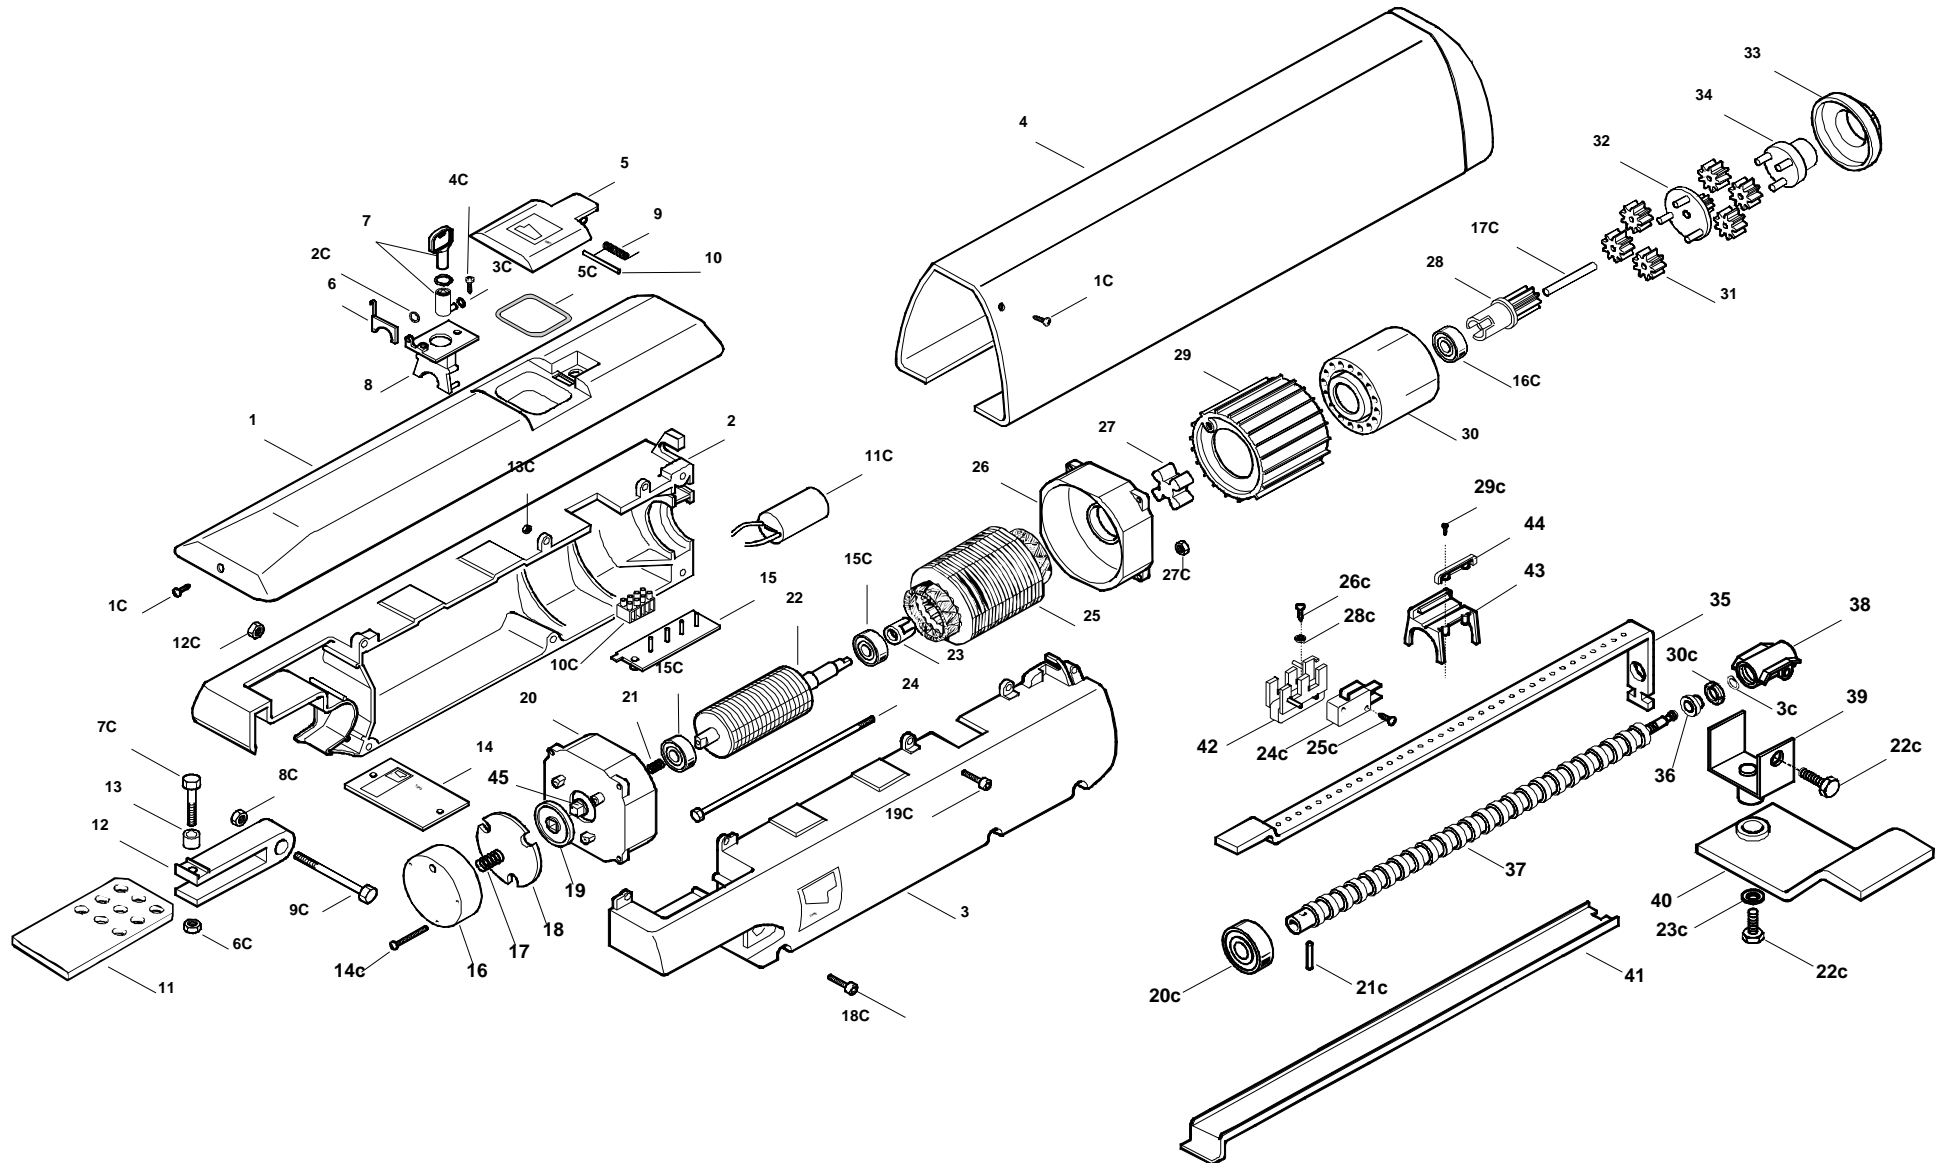

Came Cancelli Automatici S.p.A.
Via Martiri della Liberta', 15
31030 Dosson di Casier (TV) ITALY
Tel. 0422/490960 Fax. 0422/490944

IMAGE

DRAW No. 4107/A	Serie ATI
Description: A3000/A3006/A5000/A5006	
Date 20.05.02	Ver.: 1.0
CAME	